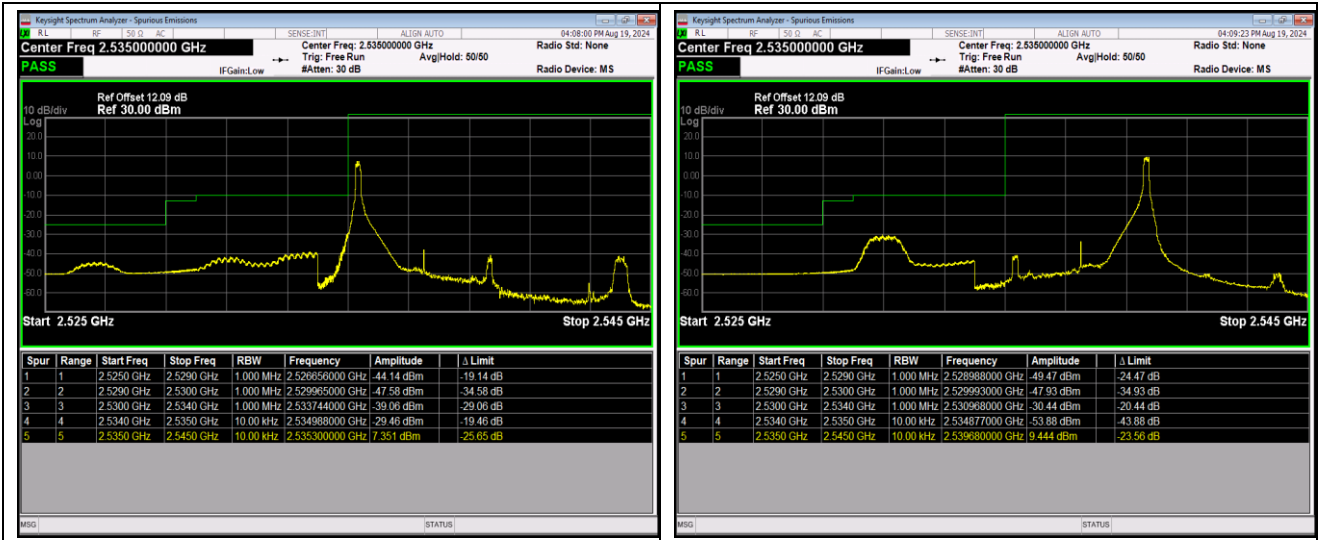

Band41-5MHz-16QAM-40065-1RB#0

Band41-5MHz-16QAM-40065-1RB#24

Band41-5MHz-16QAM-40065-25RB#0

Band41-5MHz-16QAM-41215-1RB#0