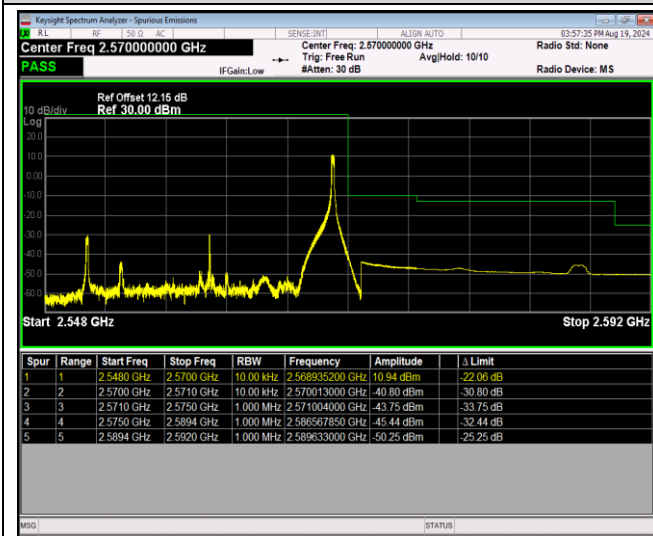

Band7-20MHz-64QAM-21350-1RB#99

Band41-5MHz-QPSK-40065-1RB#0