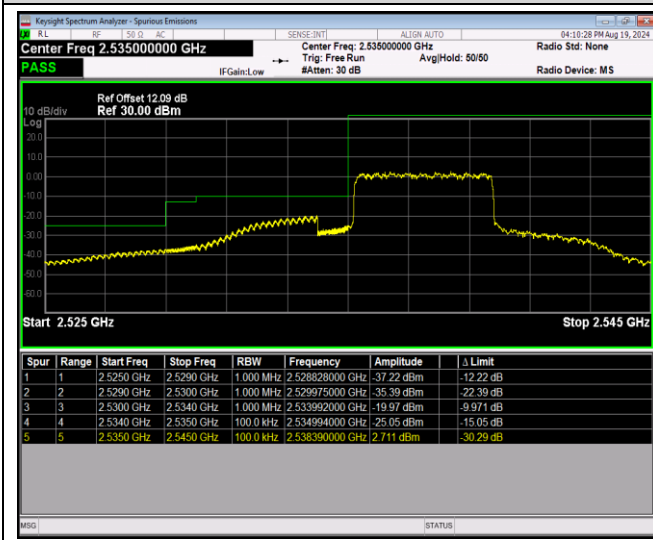

Band7-20MHz-64QAM-21350-100RB#0

Band41-5MHz-QPSK-40065-1RB#0

Band41-5MHz-QPSK-40065-1RB#24

Band41-5MHz-QPSK-40065-25RB#0

Band41-5MHz-QPSK-41215-1RB#0

Band41-5MHz-QPSK-41215-1RB#24

Band41-5MHz-QPSK-41215-25RB#0