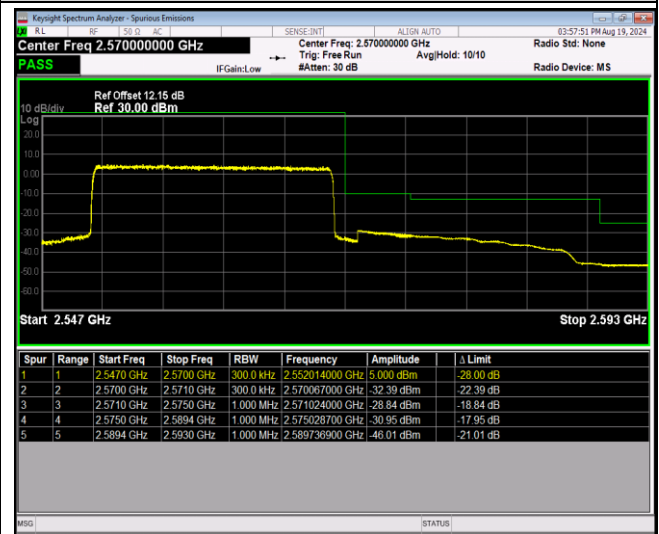

Band7-20MHz-QPSK-21350-1RB#0

Band7-20MHz-QPSK-21350-1RB#99

Band7-20MHz-QPSK-21350-100RB#0

Band7-20MHz-16QAM-20850-1RB#0

Band7-20MHz-16QAM-20850-1RB#99

Band7-20MHz-16QAM-20850-100RB#0

Band7-20MHz-16QAM-21350-1RB#0