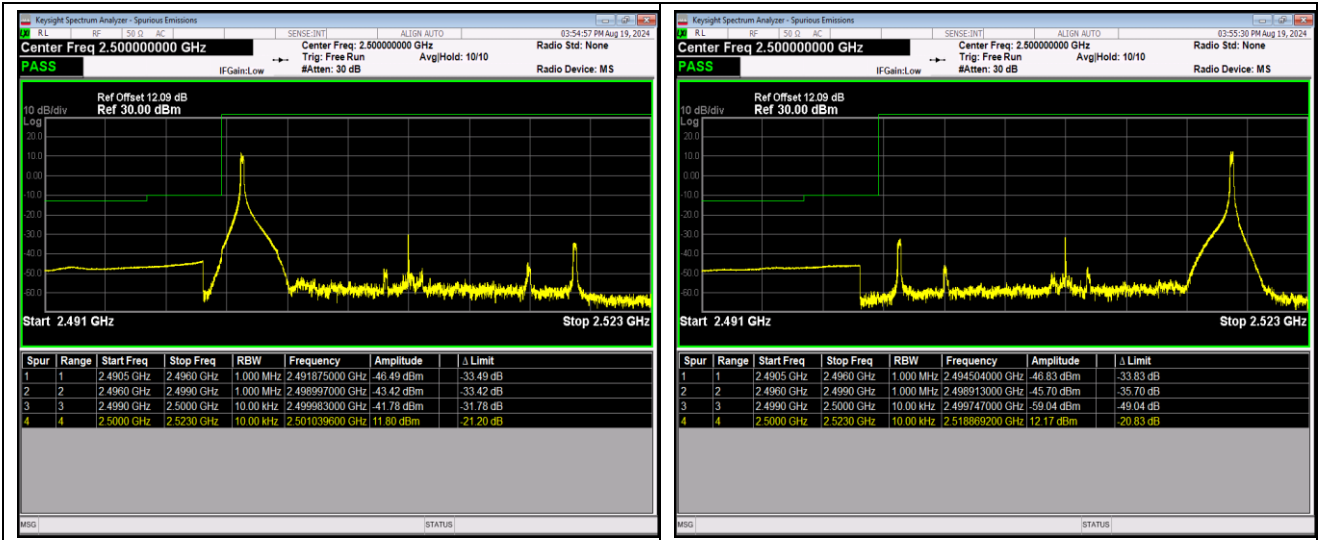

Band7-20MHz-64QAM-20850-1RB#0

Band7-20MHz-64QAM-20850-1RB#99

Band7-20MHz-64QAM-20850-100RB#0

Band7-20MHz-64QAM-21350-1RB#0