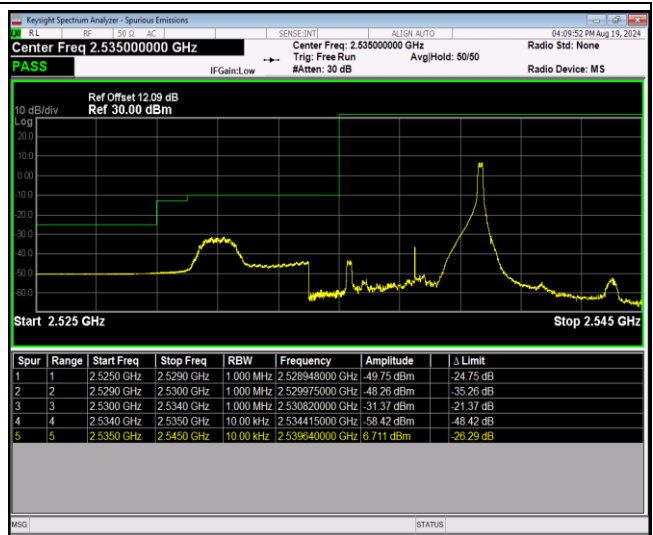

Band41-5MHz-64QAM-40065-1RB#24

Band41-5MHz-64QAM-41215-1RB#0