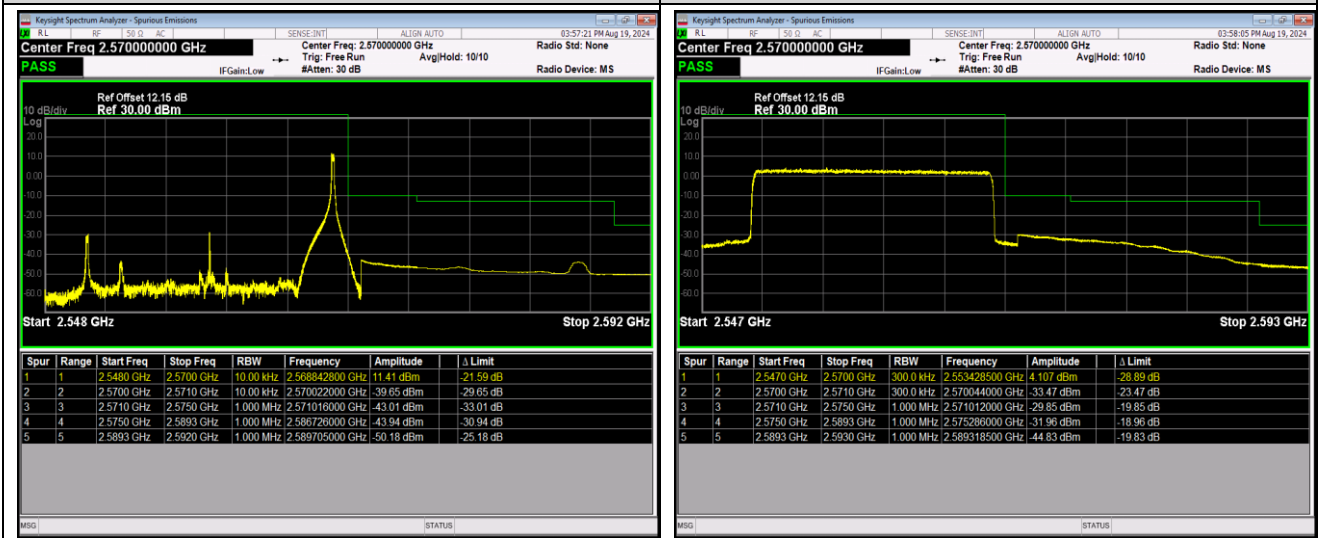

Band7-20MHz-16QAM-21350-1RB#99

Band7-20MHz-16QAM-21350-100RB#0

Band7-20MHz-64QAM-20850-1RB#0

Band7-20MHz-64QAM-20850-1RB#99