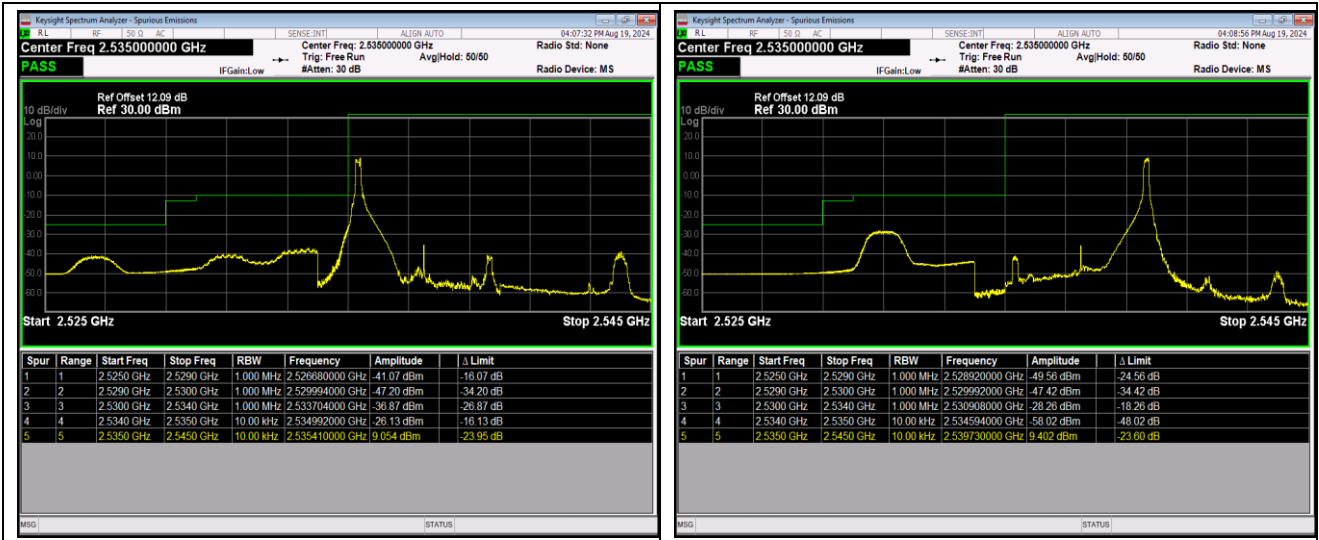

Band41-5MHz-QPSK-40065-1RB#0

Band41-5MHz-QPSK-40065-1RB#24

Band41-5MHz-QPSK-41215-1RB#0

Band41-5MHz-QPSK-40065-25RB#0