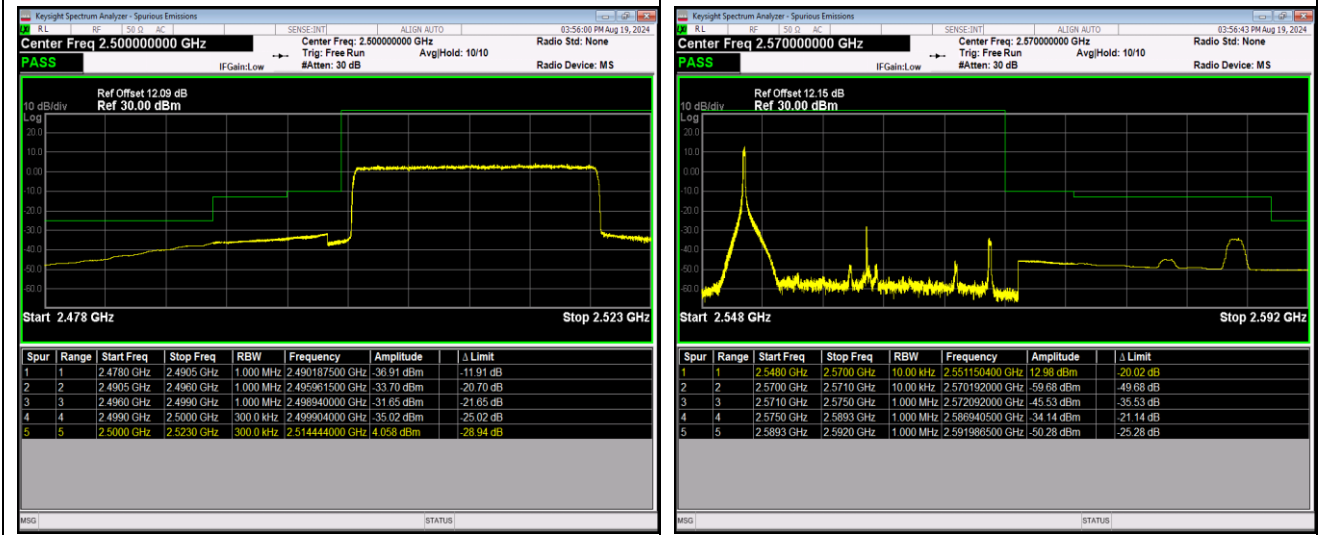

Band7-20MHz-QPSK-21350-1RB#0

Band7-20MHz-QPSK-21350-1RB#99

Band7-20MHz-QPSK-21350-100RB#0

Band7-20MHz-16QAM-20850-1RB#0

Band7-20MHz-16QAM-20850-1RB#99

Band7-20MHz-16QAM-20850-100RB#0

Band7-20MHz-16QAM-21350-1RB#0