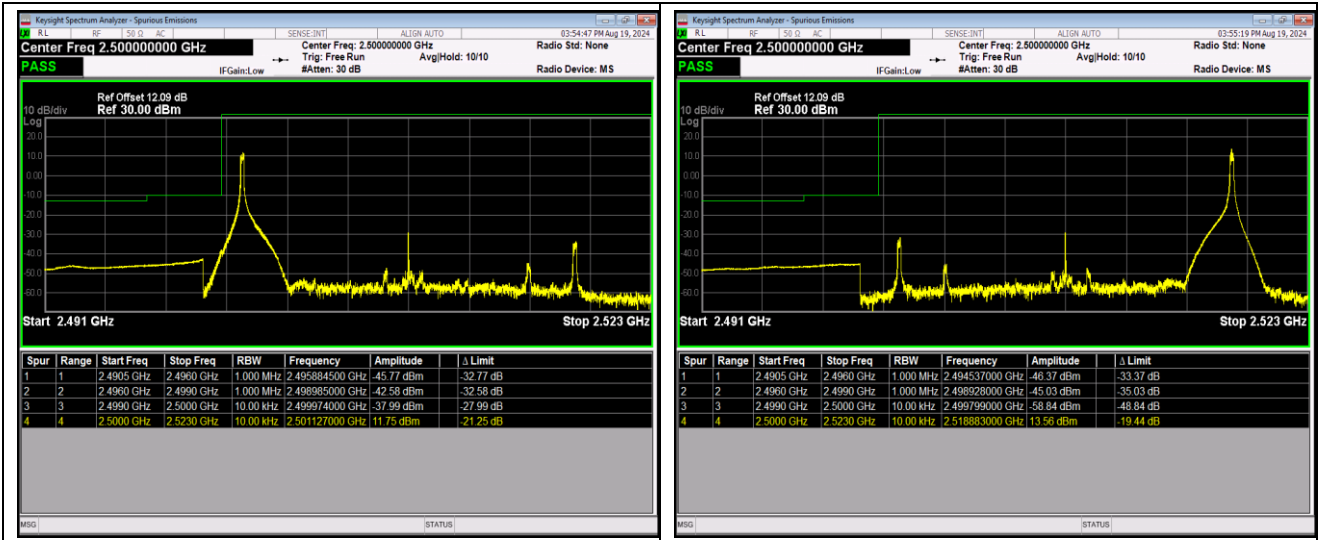

Band7-20MHz-QPSK-21350-1RB#0

Band7-20MHz-QPSK-21350-1RB#99

Band7-20MHz-QPSK-21350-100RB#0

Band7-20MHz-16QAM-20850-1RB#0

Band7-20MHz-16QAM-20850-1RB#99

Band7-20MHz-16QAM-20850-100RB#0

Band7-20MHz-16QAM-21350-1RB#0