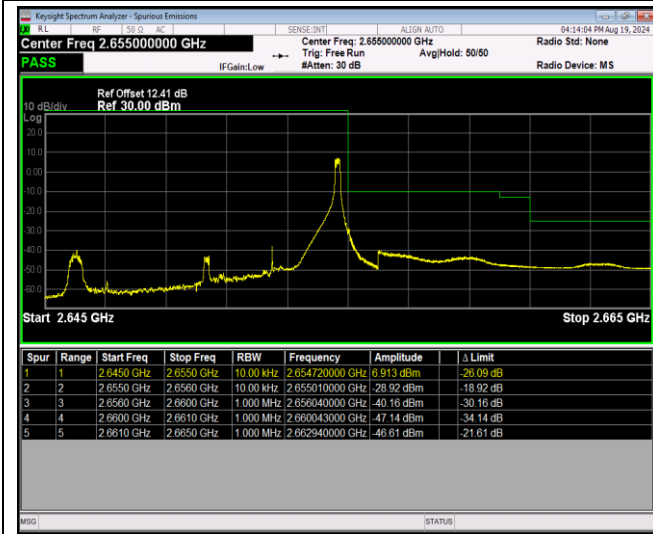

Band41-5MHz-16QAM-40065-1RB#0

Band41-5MHz-16QAM-40065-1RB#24

Band41-5MHz-16QAM-40065-25RB#0

Band41-5MHz-16QAM-41215-1RB#0

Band41-5MHz-16QAM-41215-1RB#24

Band41-5MHz-16QAM-41215-25RB#0

Band41-5MHz-64QAM-40065-1RB#0