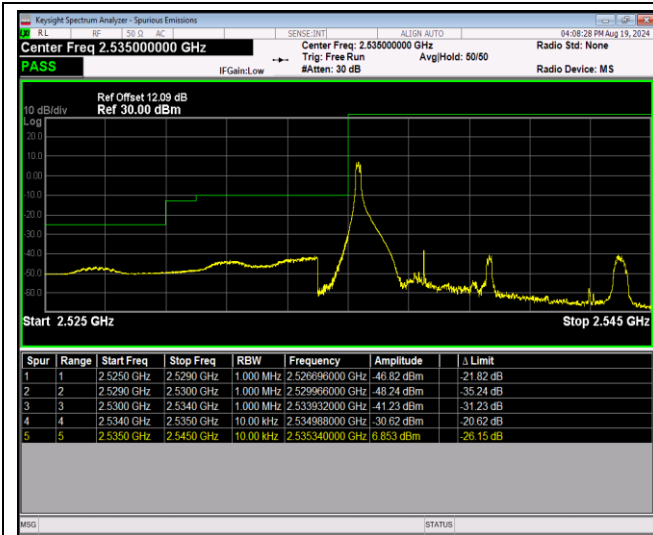

Band41-5MHz-64QAM-40065-1RB#0

Band41-5MHz-64QAM-40065-25RB#0