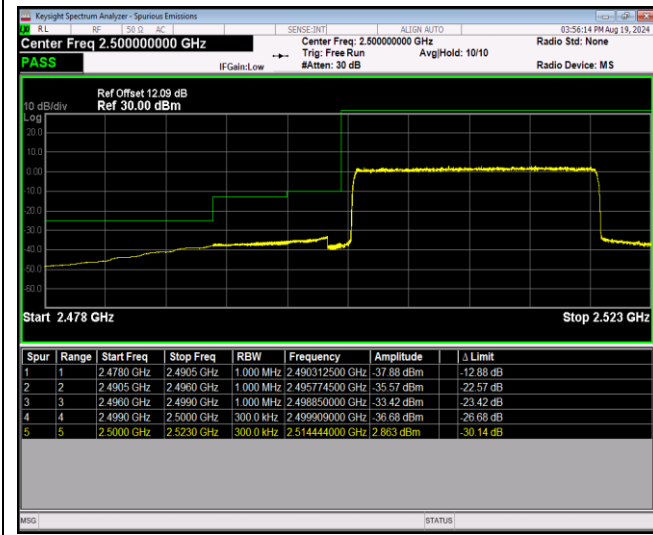

Band7-20MHz-16QAM-21350-1RB#99

Band7-20MHz-16QAM-21350-100RB#0

Band7-20MHz-64QAM-20850-1RB#0

Band7-20MHz-64QAM-20850-1RB#99

Band7-20MHz-64QAM-20850-100RB#0

Band7-20MHz-64QAM-21350-1RB#0

Band7-20MHz-64QAM-21350-1RB#99