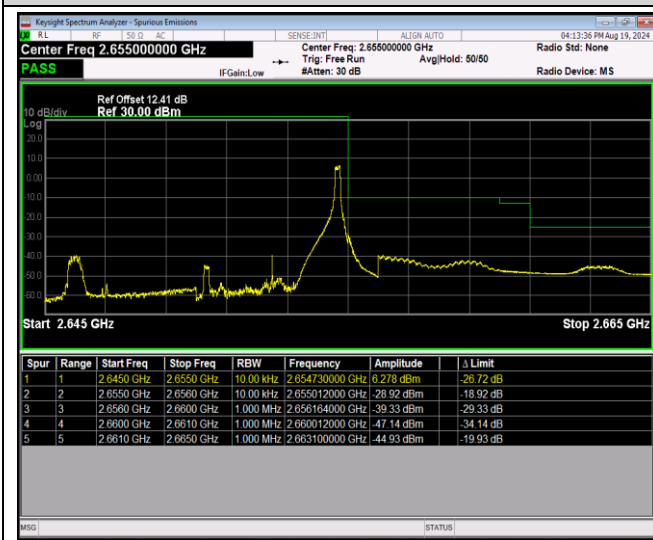

Band7-20MHz-64QAM-21350-100RB#0

Band41-5MHz-QPSK-40065-1RB#0

Band41-5MHz-QPSK-40065-1RB#24

Band41-5MHz-QPSK-40065-25RB#0

Band41-5MHz-QPSK-41215-1RB#0

Band41-5MHz-QPSK-41215-1RB#24

Band41-5MHz-QPSK-41215-25RB#0