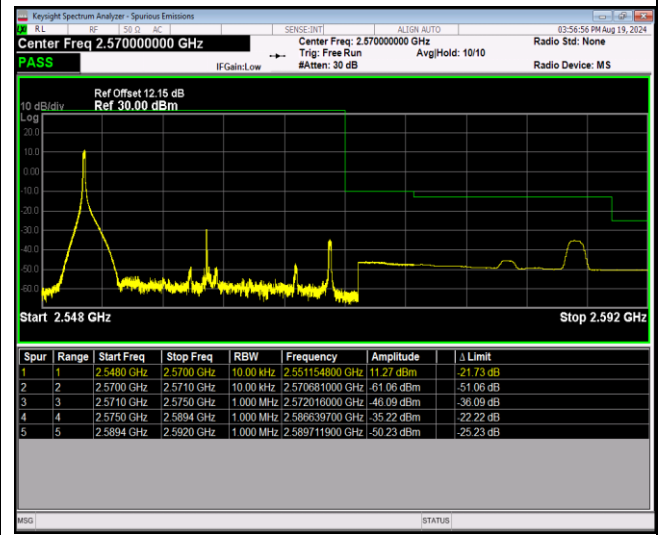

Band7-20MHz-16QAM-21350-1RB#99

Band7-20MHz-16QAM-21350-100RB#0

Band7-20MHz-64QAM-20850-1RB#0

Band7-20MHz-64QAM-20850-1RB#99

Band7-20MHz-64QAM-20850-100RB#0

Band7-20MHz-64QAM-21350-1RB#0

Band7-20MHz-64QAM-21350-1RB#99