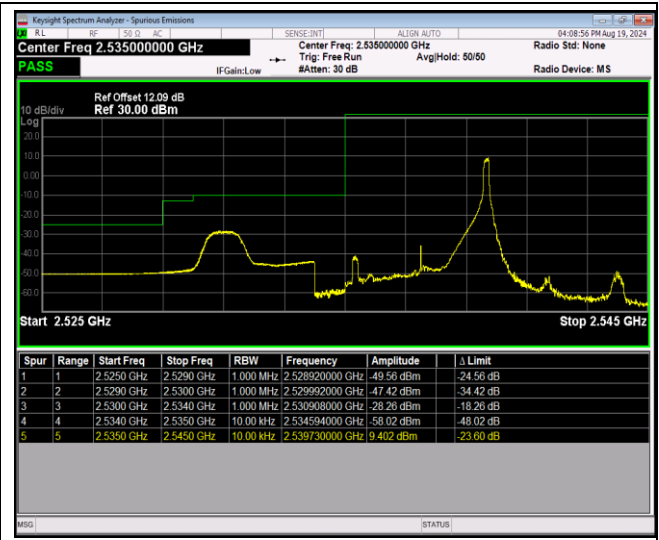

Band7-20MHz-64QAM-21350-100RB#0

Band41-5MHz-QPSK-40065-1RB#0

Band41-5MHz-QPSK-40065-1RB#24

Band41-5MHz-QPSK-40065-25RB#0

Band41-5MHz-QPSK-41215-1RB#0

Band41-5MHz-QPSK-41215-1RB#24

Band41-5MHz-QPSK-41215-25RB#0