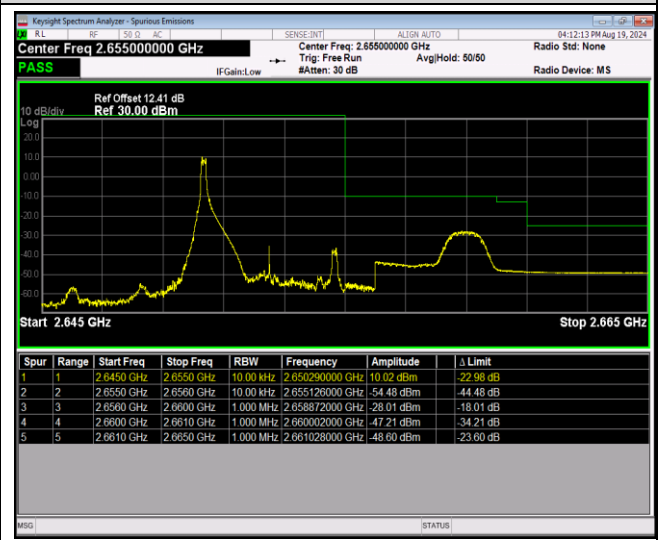

Band7-20MHz-64QAM-21350-100RB#0

Band41-5MHz-QPSK-40065-1RB#0

Band41-5MHz-QPSK-40065-1RB#24

Band41-5MHz-QPSK-40065-25RB#0

Band41-5MHz-QPSK-41215-1RB#0

Band41-5MHz-QPSK-41215-1RB#24

Band41-5MHz-QPSK-41215-25RB#0