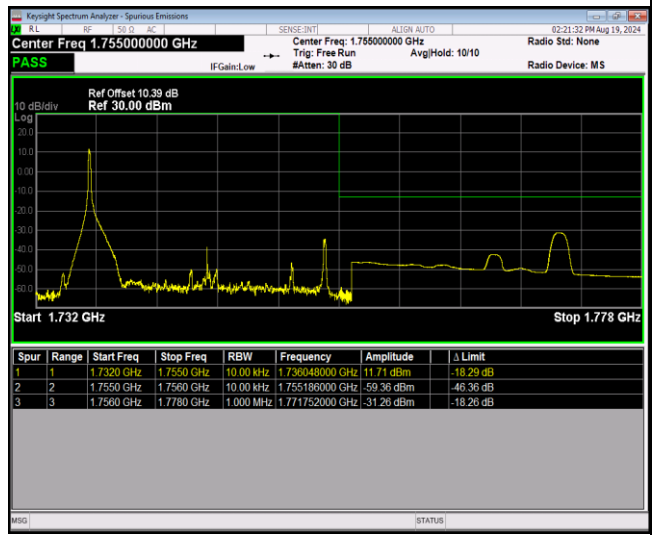

Band4-20MHz-QPSK-20050-100RB#0

Band4-20MHz-QPSK-20300-1RB#0

Band4-20MHz-QPSK-20300-1RB#99

Band4-20MHz-QPSK-20300-100RB#0

Band4-20MHz-16QAM-20050-1RB#0

Band4-20MHz-16QAM-20050-1RB#99

Band4-20MHz-16QAM-20050-100RB#0