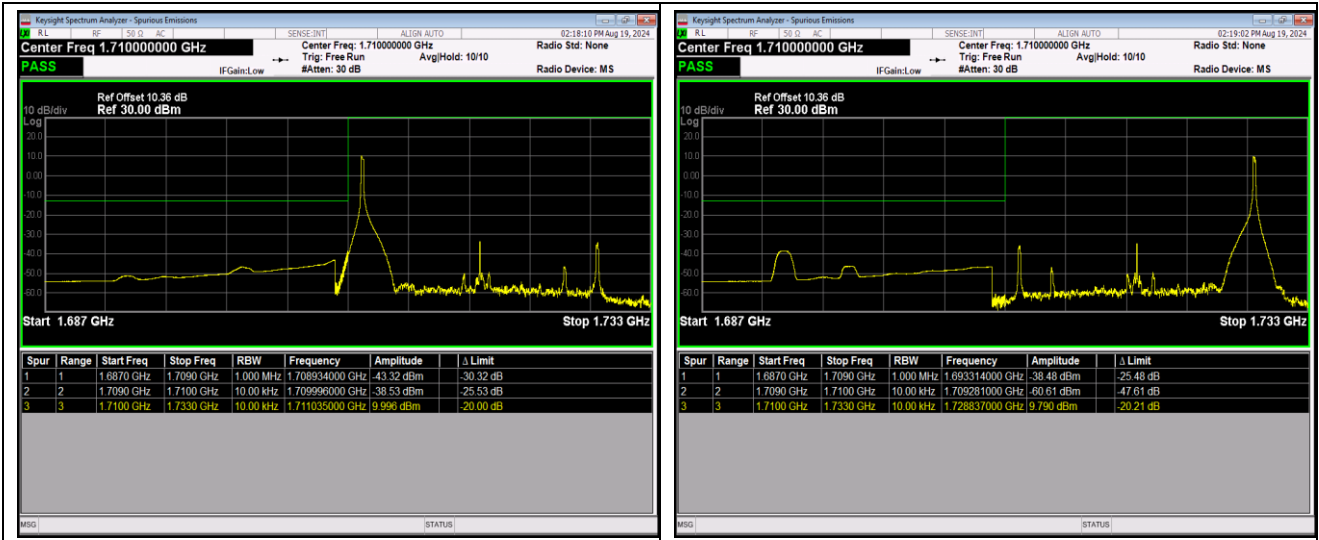

Band4-20MHz-QPSK-20050-100RB#0

Band4-20MHz-QPSK-20300-1RB#0

Band4-20MHz-QPSK-20300-1RB#99

Band4-20MHz-QPSK-20300-100RB#0

Band4-20MHz-16QAM-20050-1RB#0

Band4-20MHz-16QAM-20050-1RB#99

Band4-20MHz-16QAM-20050-100RB#0