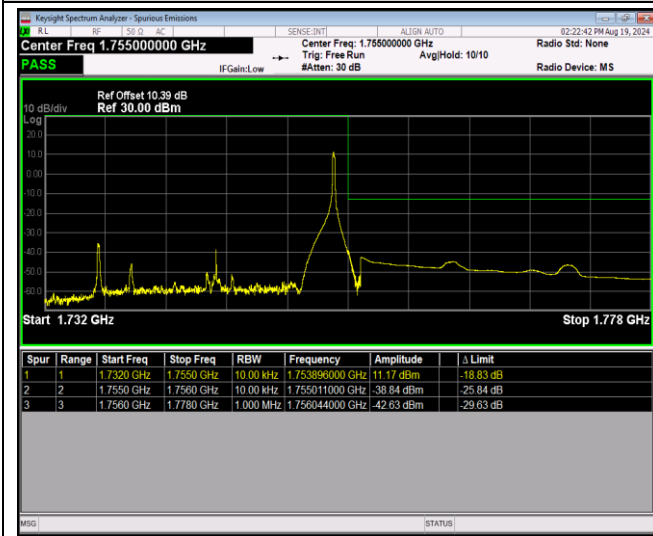

Band4-20MHz-QPSK-20050-100RB#0

Band4-20MHz-QPSK-20300-1RB#0

Band4-20MHz-QPSK-20300-1RB#99

Band4-20MHz-QPSK-20300-100RB#0

Band4-20MHz-16QAM-20050-1RB#0

Band4-20MHz-16QAM-20050-1RB#99

Band4-20MHz-16QAM-20050-100RB#0

Band4-20MHz-16QAM-20300-1RB#0

Band4-20MHz-16QAM-20300-1RB#99

Band4-20MHz-16QAM-20300-100RB#0

Band4-20MHz-64QAM-20050-1RB#0

Band4-20MHz-64QAM-20050-1RB#99

Band4-20MHz-64QAM-20050-100RB#0

Band4-20MHz-64QAM-20300-1RB#0