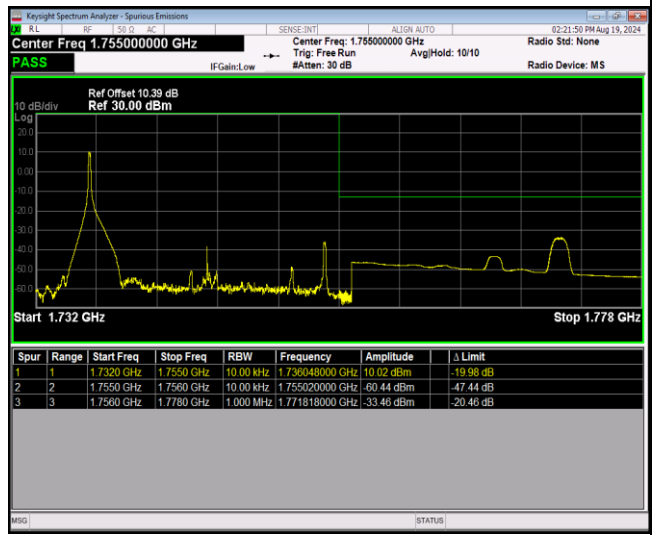

Band4-20MHz-QPSK-20050-100RB#0

Band4-20MHz-QPSK-20300-1RB#0

Band4-20MHz-QPSK-20300-1RB#99

Band4-20MHz-QPSK-20300-100RB#0

Band4-20MHz-16QAM-20050-1RB#0

Band4-20MHz-16QAM-20050-1RB#99

Band4-20MHz-16QAM-20050-100RB#0

Band4-20MHz-16QAM-20300-1RB#0

Band4-20MHz-16QAM-20300-1RB#99

Band4-20MHz-16QAM-20300-100RB#0

Band4-20MHz-64QAM-20050-1RB#0

Band4-20MHz-64QAM-20050-1RB#99

Band4-20MHz-64QAM-20050-100RB#0

Band4-20MHz-64QAM-20300-1RB#0