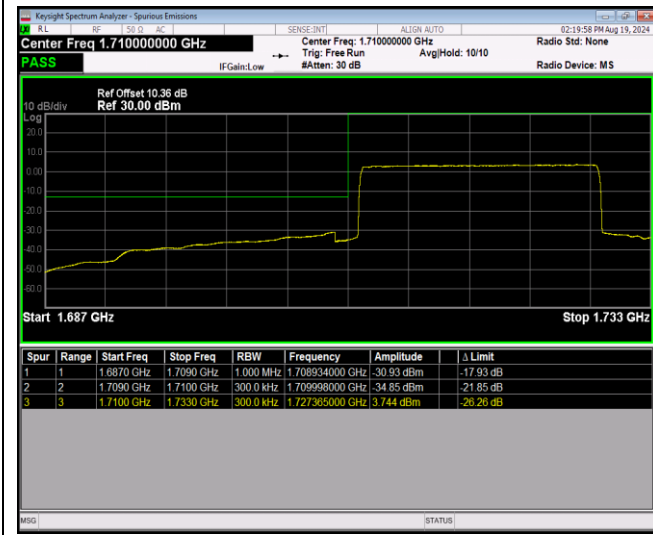

Band4-20MHz-QPSK-20050-100RB#0

Band4-20MHz-QPSK-20300-1RB#0

Band4-20MHz-QPSK-20300-1RB#99

Band4-20MHz-QPSK-20300-100RB#0

Band4-20MHz-16QAM-20050-1RB#0

Band4-20MHz-16QAM-20050-1RB#99

Band4-20MHz-16QAM-20050-100RB#0

Band4-20MHz-16QAM-20300-1RB#0

Band4-20MHz-16QAM-20300-1RB#99

Band4-20MHz-16QAM-20300-100RB#0

Band4-20MHz-64QAM-20050-1RB#0

Band4-20MHz-64QAM-20050-1RB#99

Band4-20MHz-64QAM-20050-100RB#0

Band4-20MHz-64QAM-20300-1RB#0