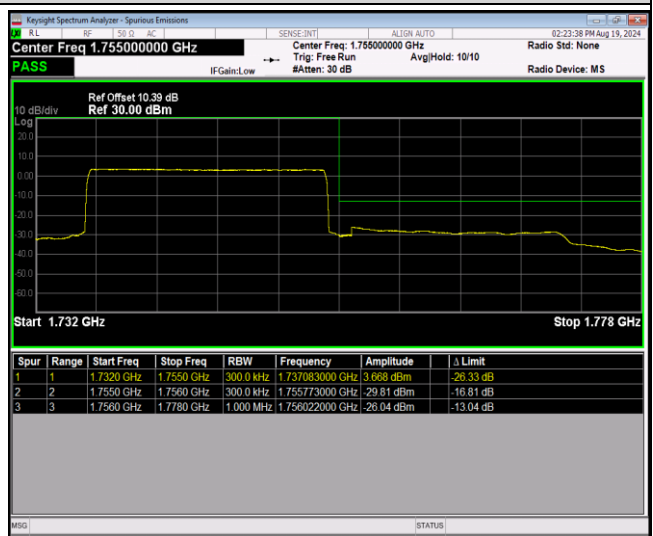

Band4-20MHz-QPSK-20050-100RB#0

Band4-20MHz-QPSK-20300-1RB#0

Band4-20MHz-QPSK-20300-1RB#99

Band4-20MHz-QPSK-20300-100RB#0

Band4-20MHz-16QAM-20050-1RB#0

Band4-20MHz-16QAM-20050-1RB#99

Band4-20MHz-16QAM-20050-100RB#0

Band4-20MHz-16QAM-20300-1RB#0

Band4-20MHz-16QAM-20300-1RB#99

Band4-20MHz-16QAM-20300-100RB#0

Band4-20MHz-64QAM-20050-1RB#0

Band4-20MHz-64QAM-20050-1RB#99

Band4-20MHz-64QAM-20050-100RB#0

Band4-20MHz-64QAM-20300-1RB#0