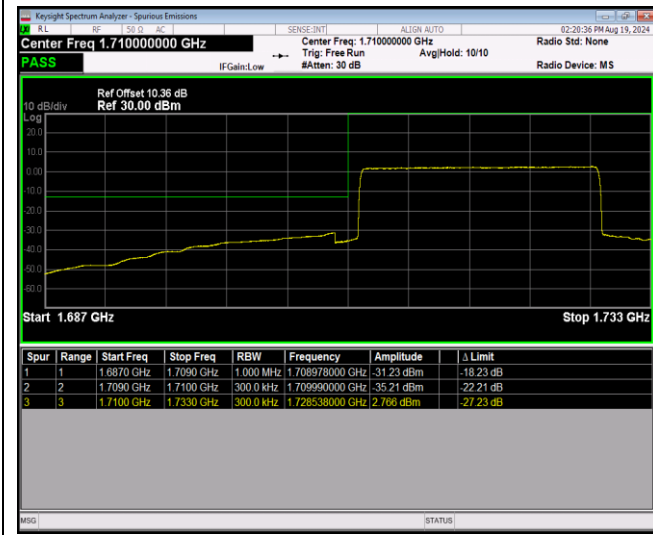

Band4-20MHz-QPSK-20050-100RB#0

Band4-20MHz-QPSK-20300-1RB#0

Band4-20MHz-QPSK-20300-1RB#99

Band4-20MHz-QPSK-20300-100RB#0

Band4-20MHz-16QAM-20050-1RB#0

Band4-20MHz-16QAM-20050-1RB#99

Band4-20MHz-16QAM-20050-100RB#0

Band4-20MHz-16QAM-20300-1RB#0

Band4-20MHz-16QAM-20300-1RB#99

Band4-20MHz-16QAM-20300-100RB#0

Band4-20MHz-64QAM-20050-1RB#0

Band4-20MHz-64QAM-20050-1RB#99

Band4-20MHz-64QAM-20050-100RB#0

Band4-20MHz-64QAM-20300-1RB#0