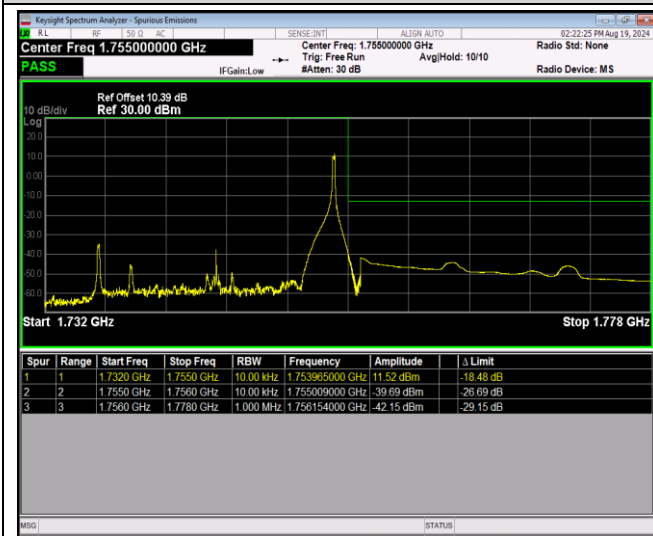

Band4-20MHz-QPSK-20050-100RB#0

Band4-20MHz-QPSK-20300-1RB#0

Band4-20MHz-QPSK-20300-1RB#99

Band4-20MHz-QPSK-20300-100RB#0

Band4-20MHz-16QAM-20050-1RB#0

Band4-20MHz-16QAM-20050-1RB#99

Band4-20MHz-16QAM-20050-100RB#0

Band4-20MHz-16QAM-20300-1RB#0

Band4-20MHz-16QAM-20300-1RB#99

Band4-20MHz-16QAM-20300-100RB#0

Band4-20MHz-64QAM-20050-1RB#0

Band4-20MHz-64QAM-20050-1RB#99

Band4-20MHz-64QAM-20050-100RB#0

Band4-20MHz-64QAM-20300-1RB#0