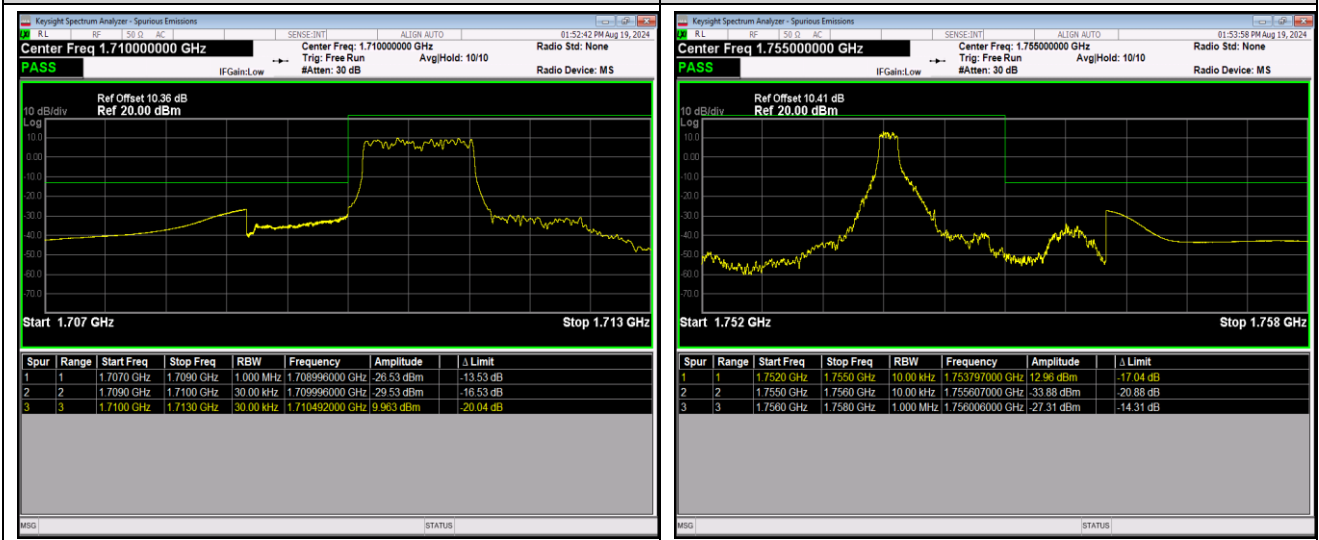

Band4-1.4MHz-QPSK-19957-6RB#0

Band4-1.4MHz-QPSK-20393-1RB#0