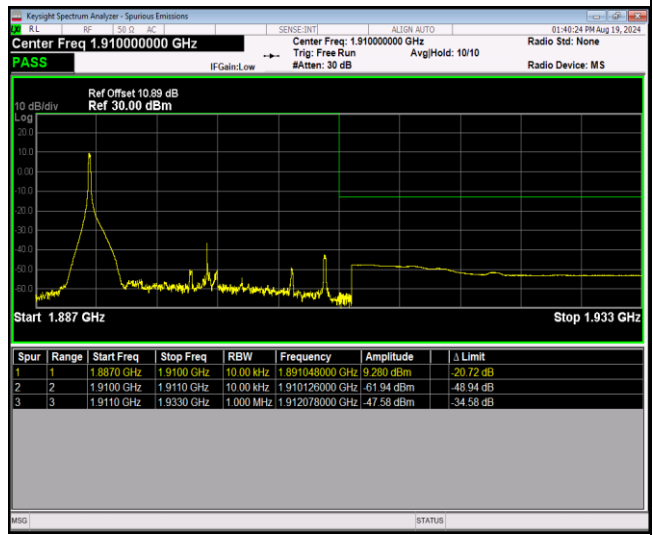

Band2-20MHz-64QAM-18700-1RB#99

Band2-20MHz-64QAM-18700-100RB#0

Band2-20MHz-64QAM-19100-1RB#0

Band2-20MHz-64QAM-19100-1RB#99

Band2-20MHz-64QAM-19100-100RB#0

Band4-1.4MHz-QPSK-19957-1RB#0

Band4-1.4MHz-QPSK-19957-1RB#5