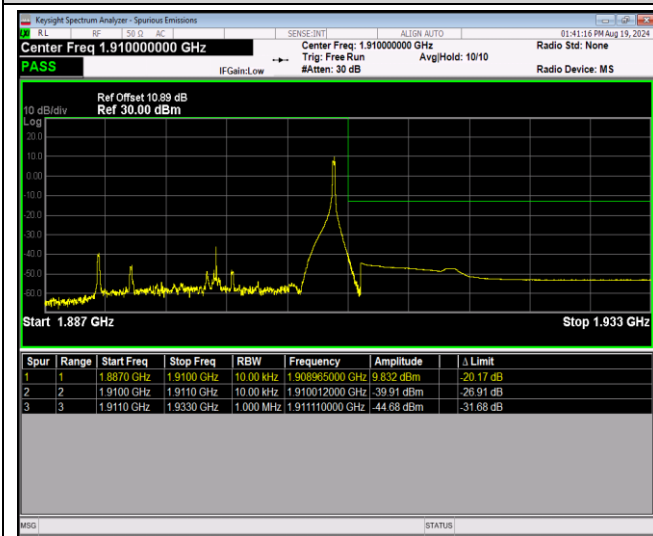

Band2-20MHz-64QAM-18700-1RB#99

Band2-20MHz-64QAM-18700-100RB#0

Band2-20MHz-64QAM-19100-1RB#0

Band2-20MHz-64QAM-19100-1RB#99

Band2-20MHz-64QAM-19100-100RB#0

Band4-1.4MHz-QPSK-19957-1RB#0

Band4-1.4MHz-QPSK-19957-1RB#5