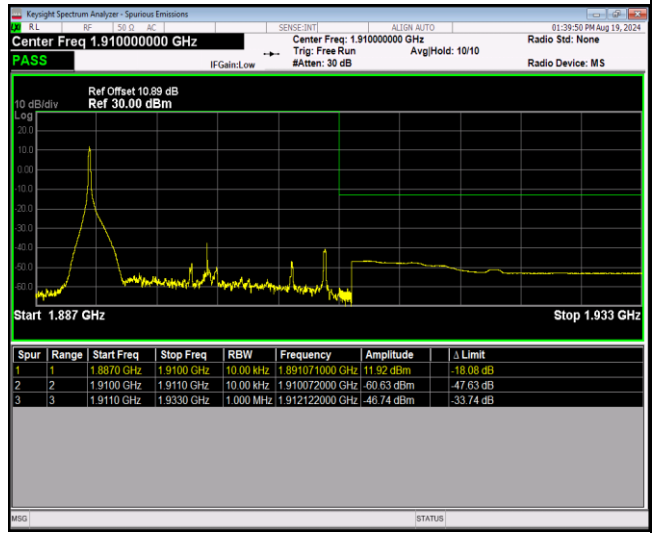

Band2-1.4MHz-64QAM-19193-6RB#0

Band2-20MHz-QPSK-18700-1RB#0

Band2-20MHz-QPSK-18700-1RB#99

Band2-20MHz-QPSK-18700-100RB#0

Band2-20MHz-QPSK-19100-1RB#0

Band2-20MHz-QPSK-19100-1RB#99

Band2-20MHz-QPSK-19100-100RB#0