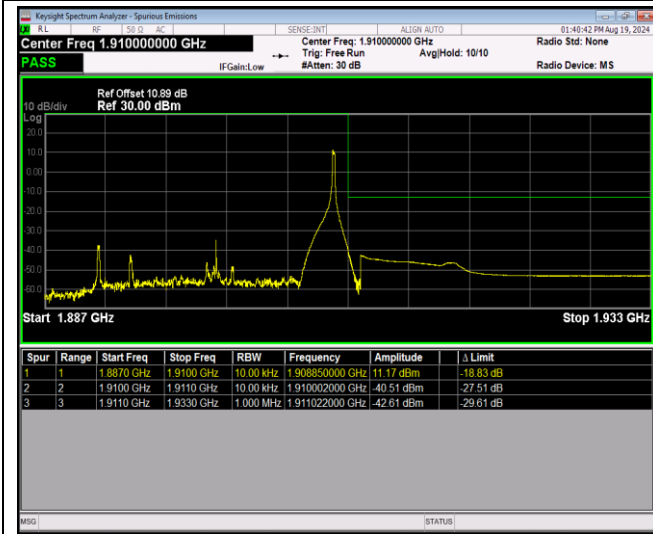

Band2-1.4MHz-64QAM-19193-6RB#0

Band2-20MHz-QPSK-18700-1RB#0

Band2-20MHz-QPSK-18700-1RB#99

Band2-20MHz-QPSK-18700-100RB#0

Band2-20MHz-QPSK-19100-1RB#0

Band2-20MHz-QPSK-19100-1RB#99

Band2-20MHz-QPSK-19100-100RB#0