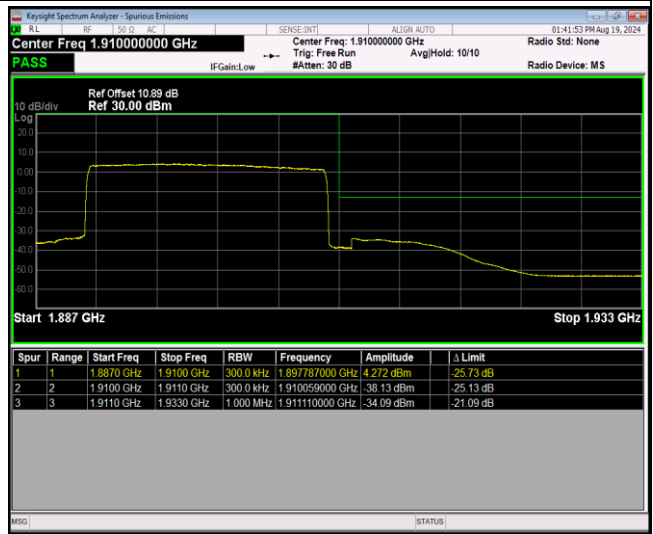

Band2-20MHz-QPSK-19100-100RB#0