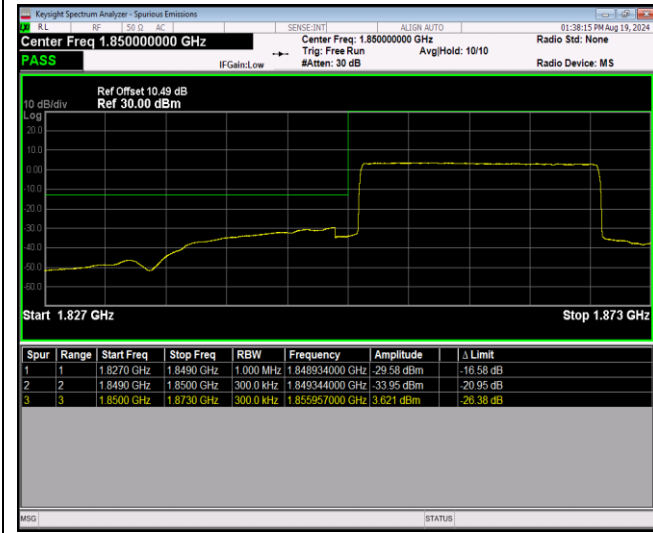

Band2-1.4MHz-64QAM-19193-6RB#0

Band2-20MHz-QPSK-18700-1RB#0

Band2-20MHz-QPSK-18700-1RB#99

Band2-20MHz-QPSK-18700-100RB#0

Band2-20MHz-QPSK-19100-1RB#0

Band2-20MHz-QPSK-19100-1RB#99

Band2-20MHz-QPSK-19100-100RB#0