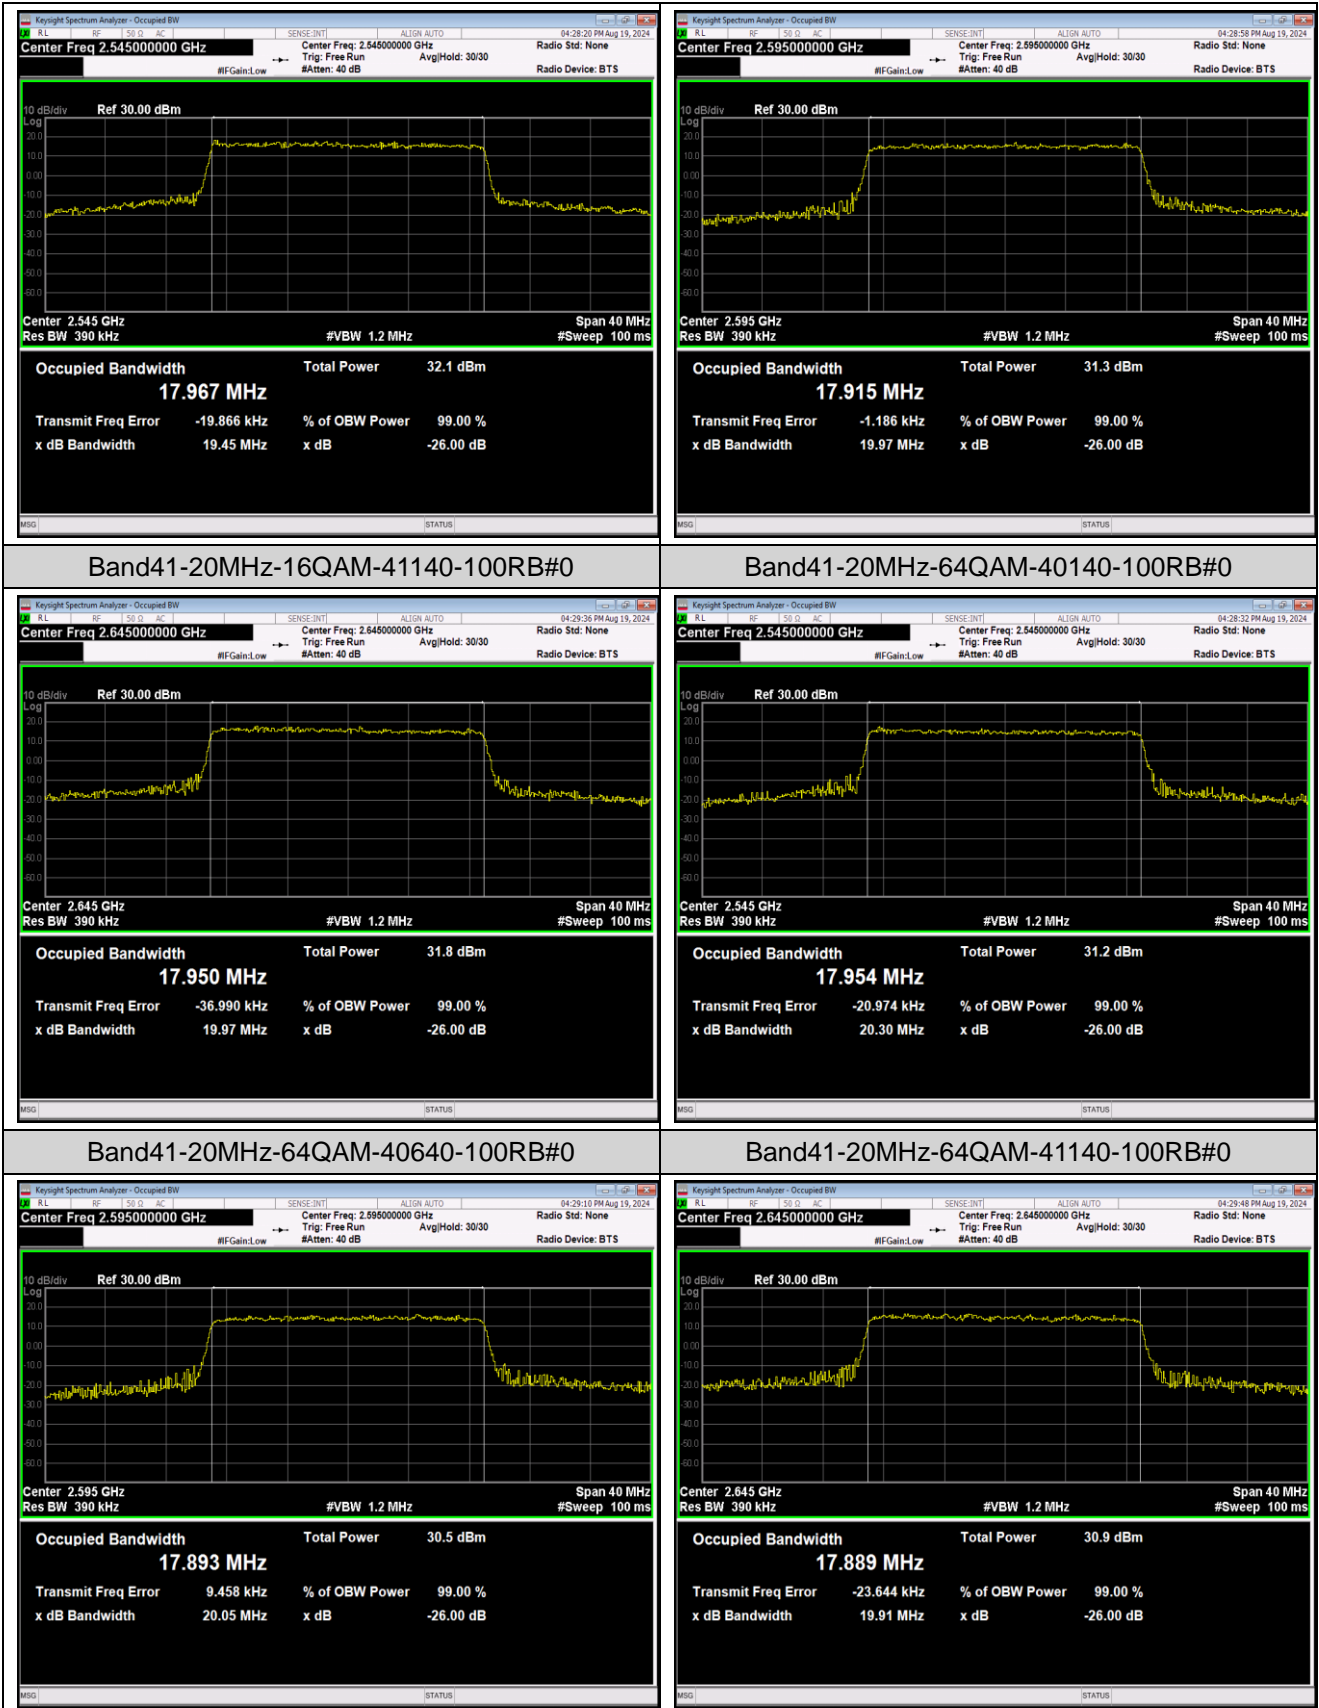

Band41-20MHz-QPSK-40140-100RB#0

Band41-20MHz-QPSK-40640-100RB#0

Band41-20MHz-QPSK-41140-100RB#0

Band41-20MHz-16QAM-40140-100RB#0

Band41-20MHz-16QAM-40640-100RB#0

Appendix D: Band Edge

Test Result (worst case)