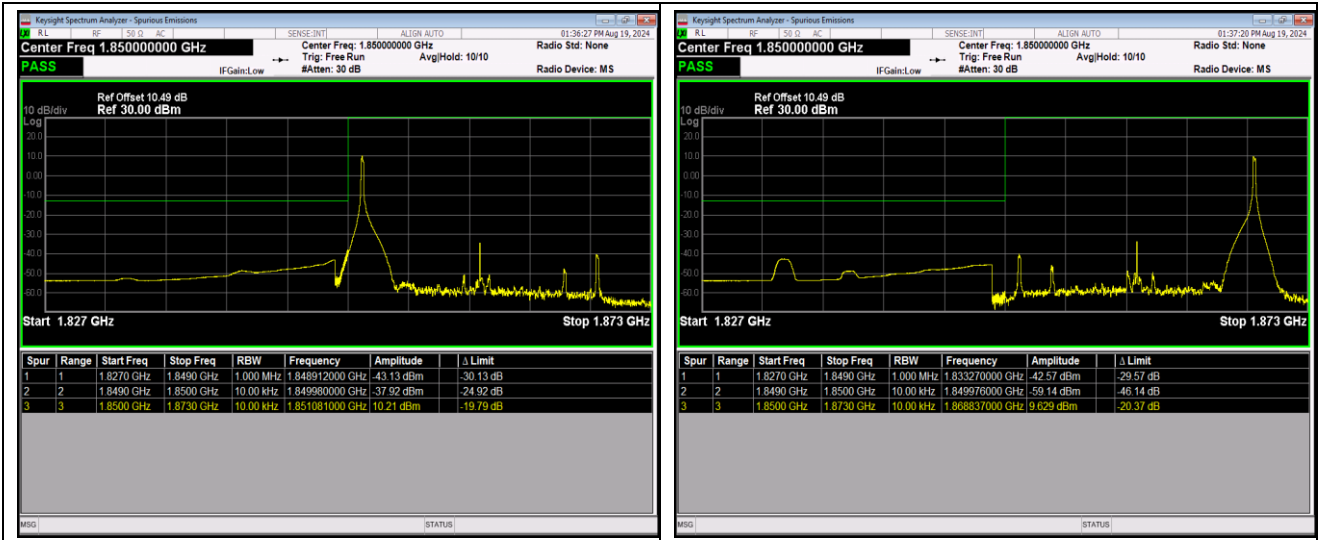

Band2-20MHz-16QAM-18700-1RB#0

Band2-20MHz-16QAM-18700-1RB#99