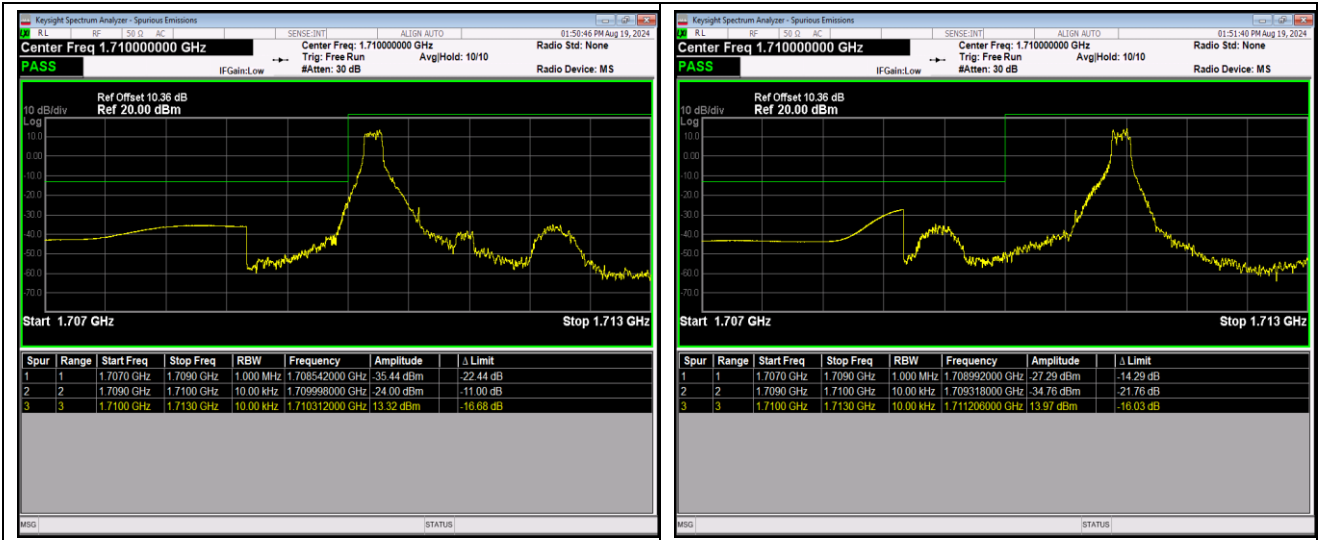

Band2-20MHz-64QAM-18700-1RB#99

Band2-20MHz-64QAM-18700-100RB#0

Band2-20MHz-64QAM-19100-1RB#0

Band2-20MHz-64QAM-19100-1RB#99

Band2-20MHz-64QAM-19100-100RB#0

Band4-1.4MHz-QPSK-19957-1RB#0

Band4-1.4MHz-QPSK-19957-1RB#5