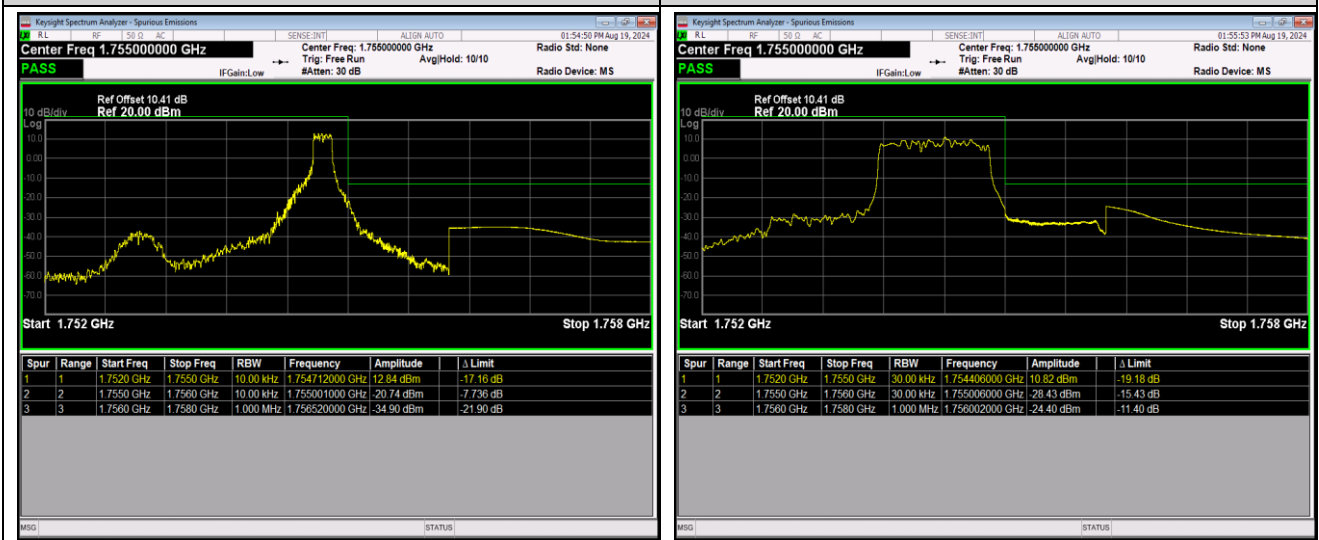

Band4-1.4MHz-QPSK-20393-1RB#5

Band4-1.4MHz-QPSK-20393-6RB#0