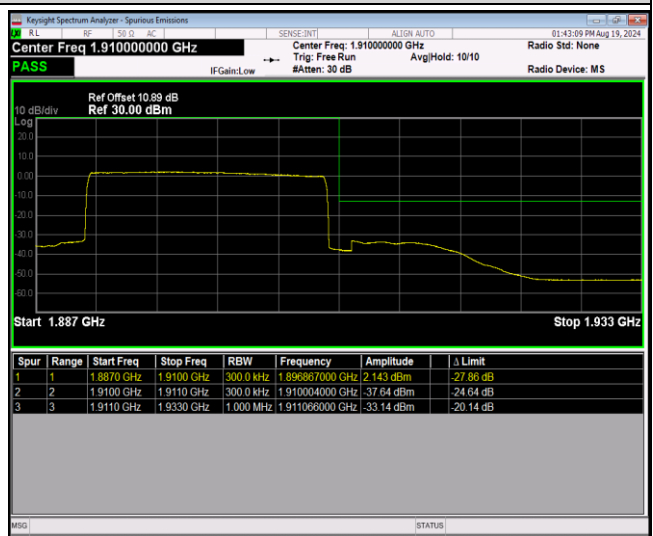

Band2-20MHz-64QAM-18700-1RB#99

Band2-20MHz-64QAM-18700-100RB#0

Band2-20MHz-64QAM-19100-1RB#0

Band2-20MHz-64QAM-19100-1RB#99

Band2-20MHz-64QAM-19100-100RB#0

Band4-1.4MHz-QPSK-19957-1RB#0

Band4-1.4MHz-QPSK-19957-1RB#5