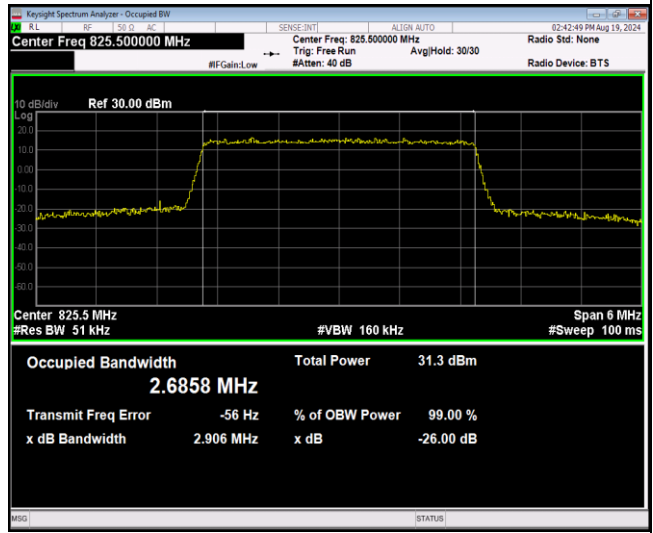

Band5-1.4MHz-16QAM-20643-6RB#0

Band5-1.4MHz-64QAM-20407-6RB#0

Band5-1.4MHz-64QAM-20525-6RB#0

Band5-1.4MHz-64QAM-20643-6RB#0

Band5-3MHz-QPSK-20415-15RB#0

Band5-3MHz-QPSK-20525-15RB#0

Band5-3MHz-QPSK-20635-15RB#0