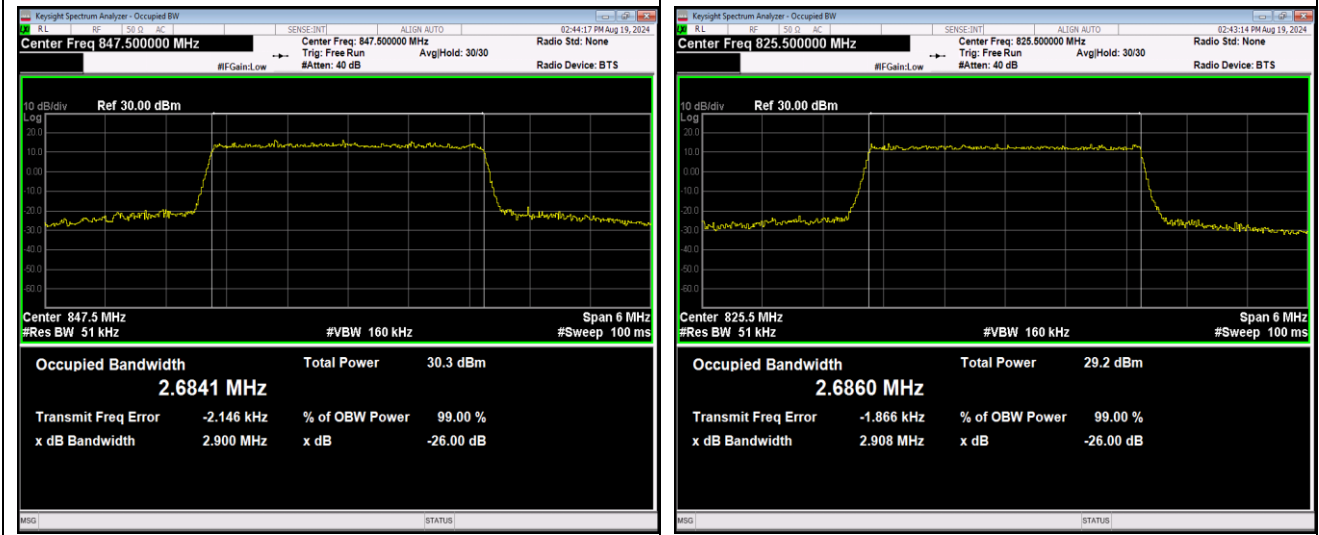

Band5-3MHz-16QAM-20415-15RB#0

Band5-3MHz-16QAM-20525-15RB#0

Band5-3MHz-16QAM-20635-15RB#0

Band5-3MHz-64QAM-20415-15RB#0

Band5-3MHz-64QAM-20525-15RB#0

Band5-3MHz-64QAM-20635-15RB#0

Band5-5MHz-QPSK-20425-25RB#0