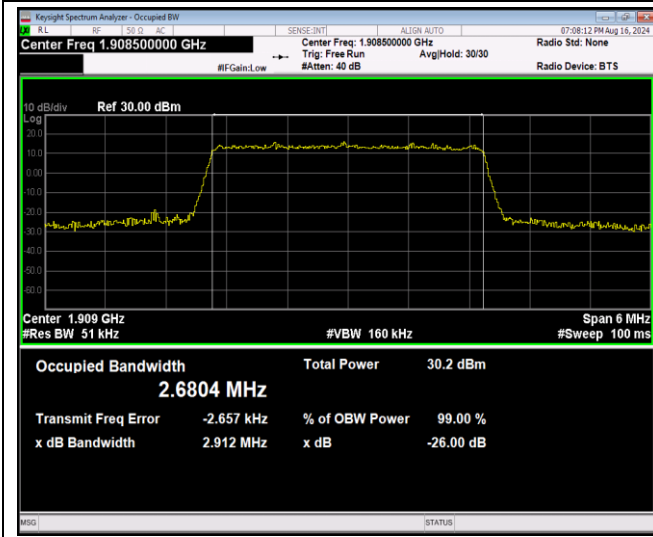

Test Graphs

Band2-3MHz-16QAM-19185-15RB#0

Band2-3MHz-64QAM-18615-15RB#0

Band2-3MHz-64QAM-18900-15RB#0

Band2-3MHz-64QAM-19185-15RB#0

Band2-5MHz-QPSK-18625-25RB#0

Band2-5MHz-QPSK-18900-25RB#0

Band2-5MHz-QPSK-19175-25RB#0