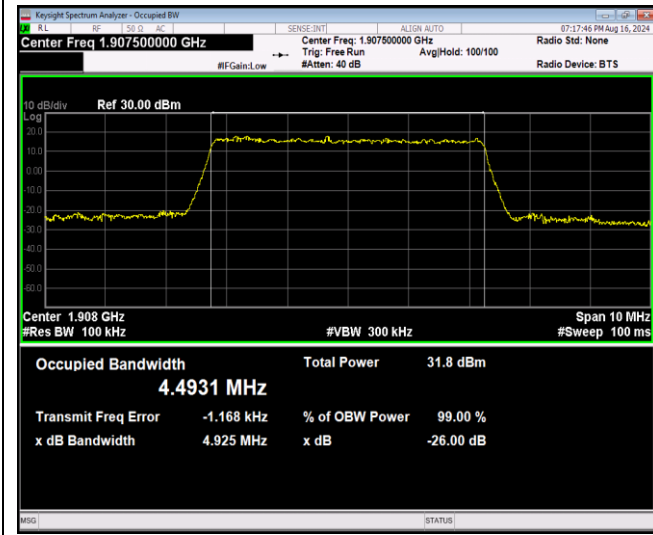

Band2-5MHz-QPSK-19175-25RB#0

Band2-5MHz-16QAM-18900-25RB#0