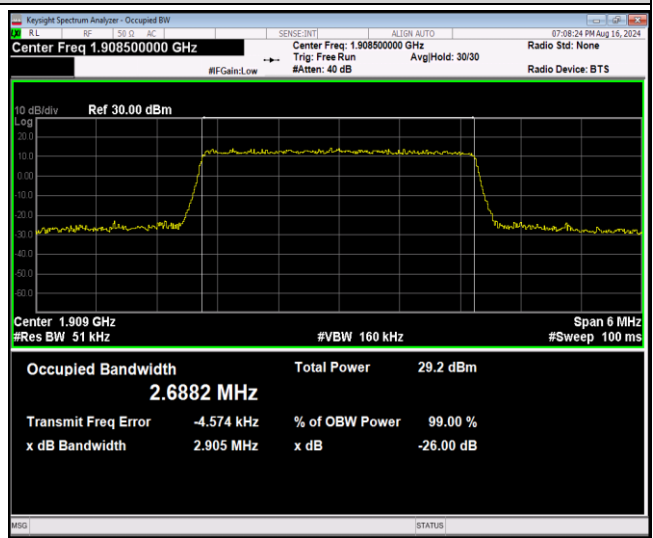

Test Graphs

Band2-3MHz-16QAM-19185-15RB#0

Band2-3MHz-64QAM-18615-15RB#0

Band2-3MHz-64QAM-18900-15RB#0

Band2-3MHz-64QAM-19185-15RB#0

Band2-5MHz-QPSK-18625-25RB#0

Band2-5MHz-QPSK-18900-25RB#0

Band2-5MHz-QPSK-19175-25RB#0