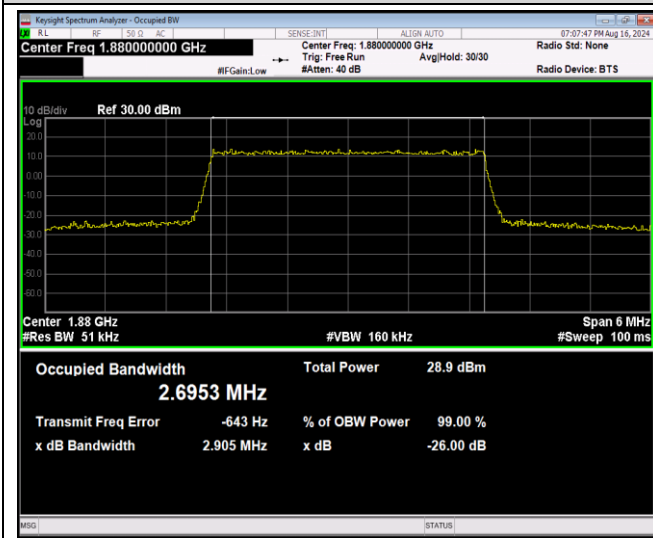

Test Graphs

Band2-3MHz-16QAM-19185-15RB#0

Band2-3MHz-64QAM-18615-15RB#0

Band2-3MHz-64QAM-18900-15RB#0

Band2-3MHz-64QAM-19185-15RB#0

Band2-5MHz-QPSK-18625-25RB#0

Band2-5MHz-QPSK-18900-25RB#0

Band2-5MHz-QPSK-19175-25RB#0