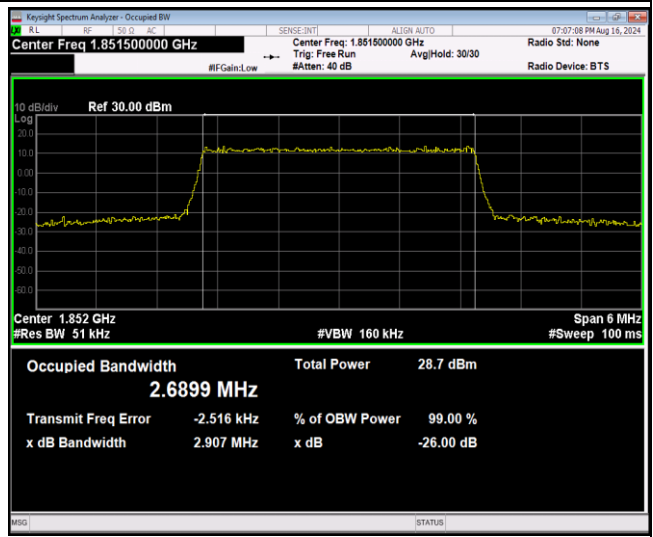

Test Graphs

Band2-3MHz-16QAM-19185-15RB#0

Band2-3MHz-64QAM-18615-15RB#0

Band2-3MHz-64QAM-18900-15RB#0

Band2-3MHz-64QAM-19185-15RB#0

Band2-5MHz-QPSK-18625-25RB#0

Band2-5MHz-QPSK-18900-25RB#0

Band2-5MHz-QPSK-19175-25RB#0