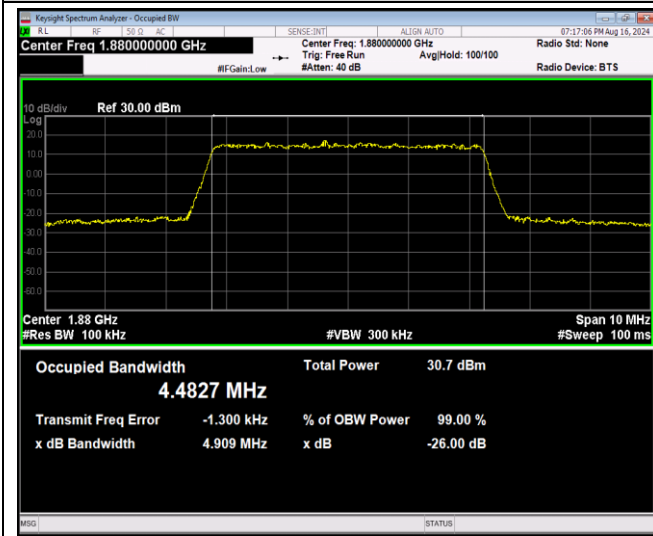

Band2-5MHz-16QAM-18900-25RB#0

Band2-5MHz-64QAM-18625-25RB#0