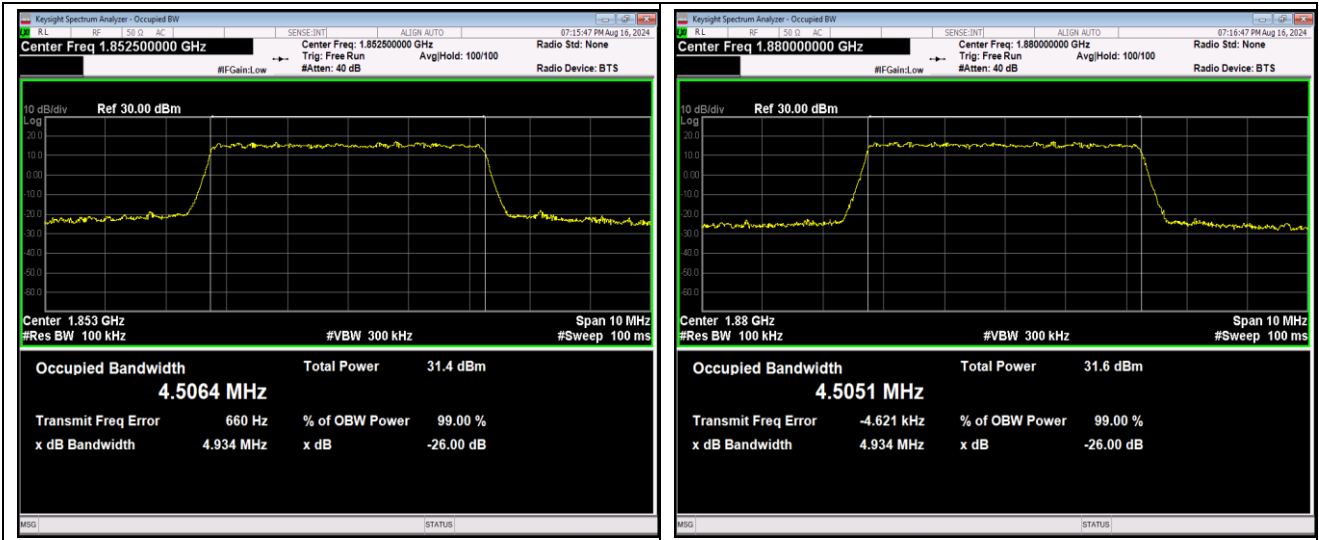

Test Graphs

Band2-3MHz-16QAM-19185-15RB#0

Band2-3MHz-64QAM-18615-15RB#0

Band2-3MHz-64QAM-18900-15RB#0

Band2-3MHz-64QAM-19185-15RB#0

Band2-5MHz-QPSK-18625-25RB#0

Band2-5MHz-QPSK-18900-25RB#0

Band2-5MHz-QPSK-19175-25RB#0