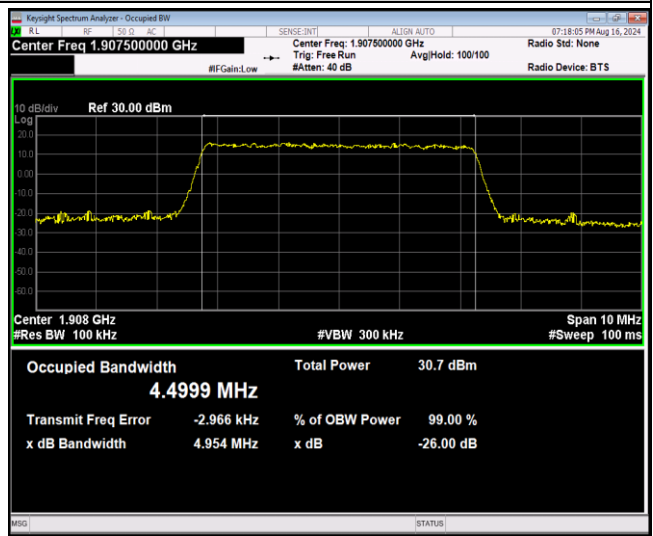

Band2-5MHz-16QAM-19175-25RB#0

Band2-5MHz-64QAM-18900-25RB#0