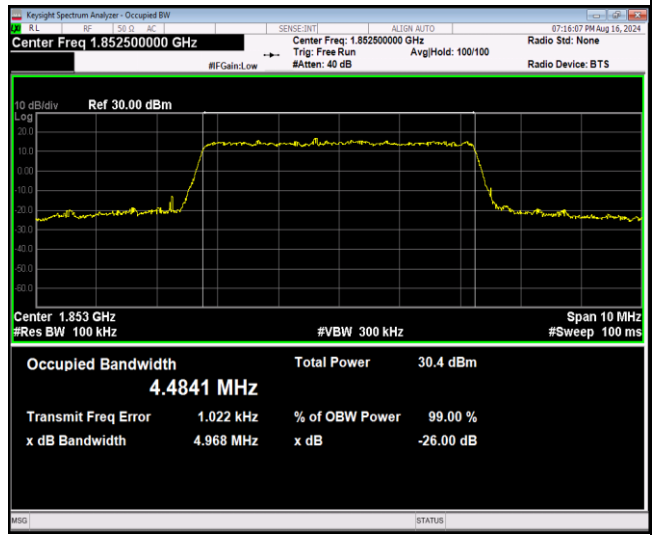

Band2-5MHz-16QAM-18625-25RB#0

Band2-5MHz-16QAM-19175-25RB#0