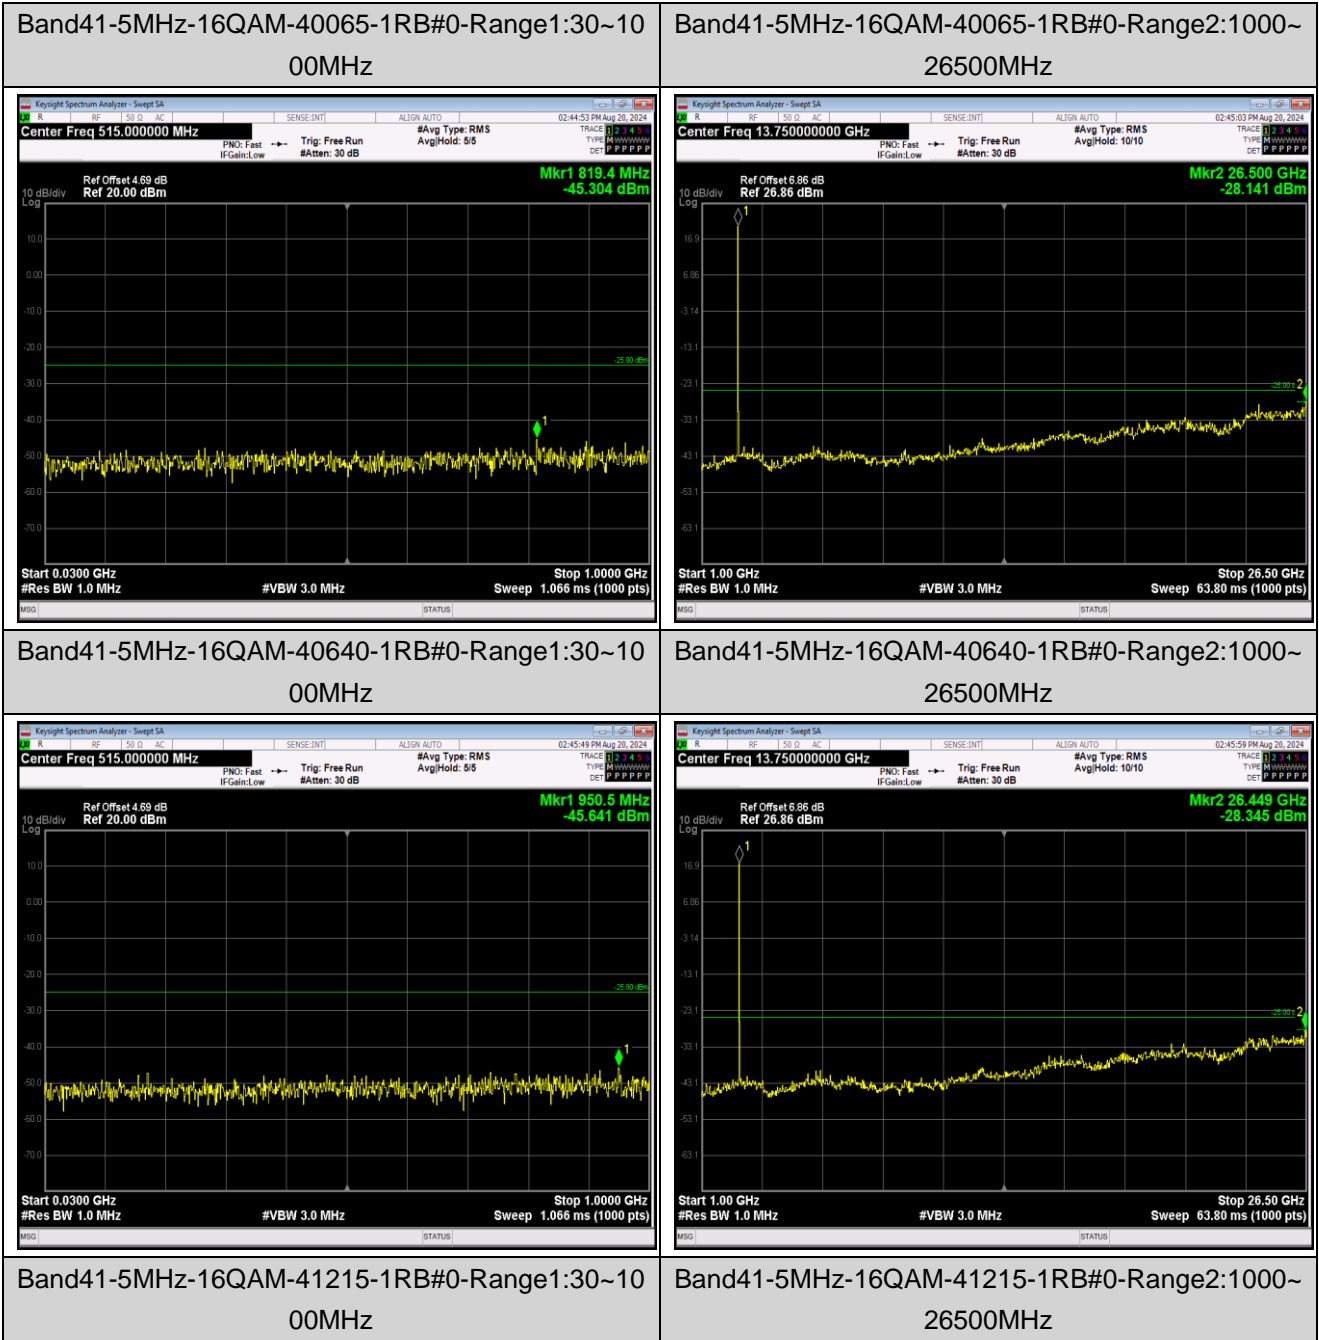

Band7-20MHz-64QAM-20850-1RB#0-Range1:30~1000MHz

Band7-20MHz-64QAM-20850-1RB#0-Range2:1000~26500MHz

Band41-5MHz-QPSK-40640-1RB#0-Range1:30~100
 0MHz

Band41-5MHz-QPSK-40640-1RB#0-Range2:1000~2
 6500MHz

Band41-5MHz-QPSK-41215-1RB#0-Range1:30~100
 0MHz

Band41-5MHz-QPSK-41215-1RB#0-Range2:1000~2
 6500MHz

Band41-5MHz-QPSK-41215-1RB#0-Range1:30~100
 0MHz

Band41-5MHz-QPSK-41215-1RB#0-Range2:1000~2
 6500MHz

Band41-5MHz-64QAM-40065-1RB#0-Range1:30~1000MHz

Band41-5MHz-64QAM-40065-1RB#0-Range2:1000~26500MHz