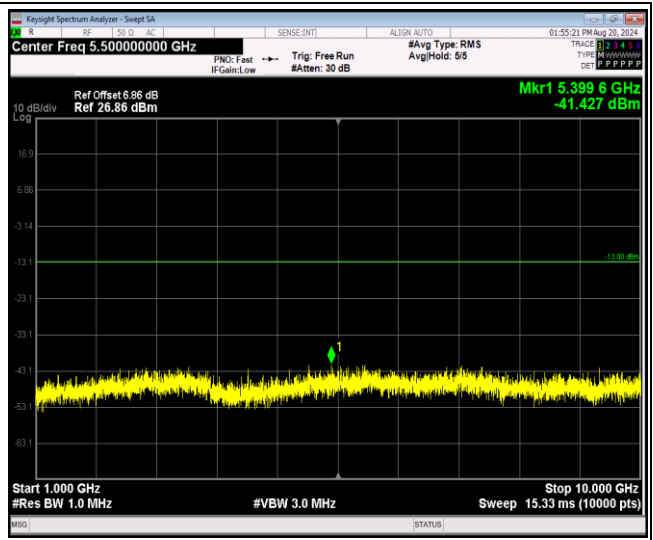

Band5-10MHz-16QAM-20450-1RB#0-Range1:30~1000MHz

Band5-10MHz-16QAM-20450-1RB#0-Range2:1000~10000MHz

Band5-10MHz-64QAM-20600-1RB#0-Range1:30~1000MHz

Band5-10MHz-64QAM-20600-1RB#0-Range2:1000~10000MHz

Band7-5MHz-QPSK-20775-1RB#0-Range1:30~1000MHz