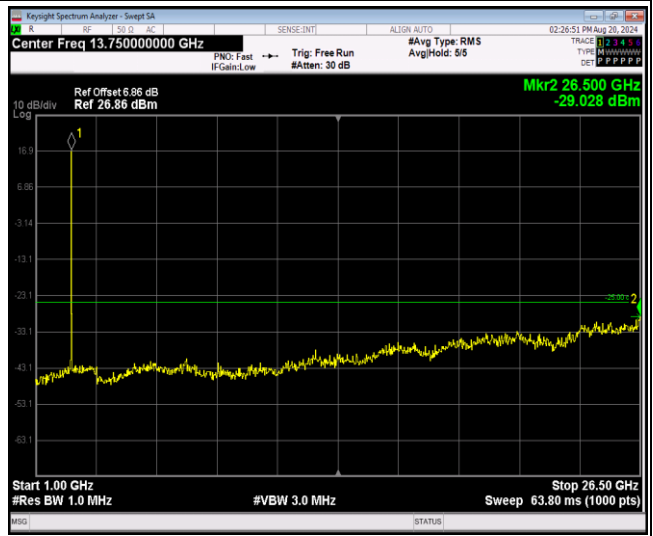

Band7-20MHz-64QAM-20850-1RB#0-Range2:1000~26500MHz