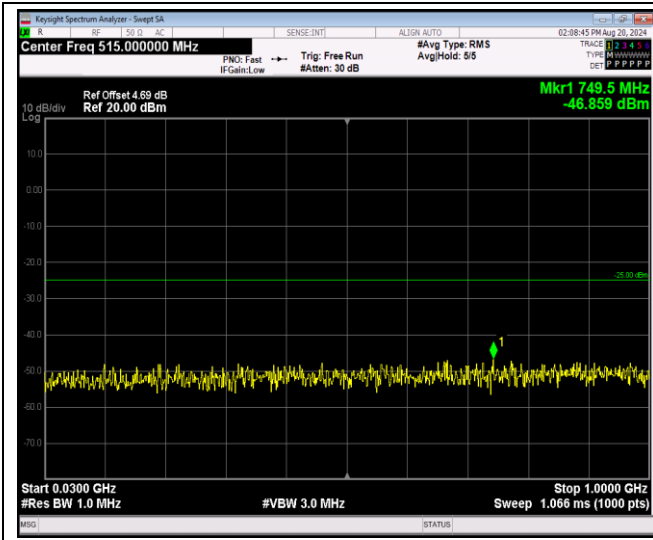

Band7-5MHz-QPSK-20775-1RB#0-Range2:1000~26500MHz

Band7-5MHz-QPSK-20775-1RB#0-Range1:30~1000MHz

Band7-5MHz-QPSK-20775-1RB#0-Range2:1000~26500MHz

Band7-5MHz-16QAM-21100-1RB#0-Range1:30~100
 0MHz

Band7-5MHz-16QAM-21100-1RB#0-Range2:1000~2
 6500MHz