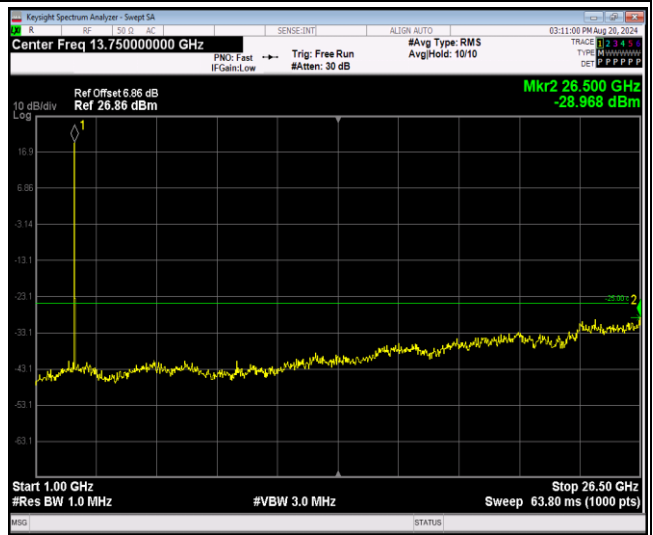

Project No.: JYTSZR2407073

Band41-20MHz-QPSK-41140-1RB#0-Range1:30~1000MHz

Band41-20MHz-QPSK-41140-1RB#0-Range2:1000~26500MHz

Band41-20MHz-16QAM-40140-1RB#0-Range1:30~1000MHz

Band41-20MHz-16QAM-40140-1RB#0-Range2:1000~26500MHz