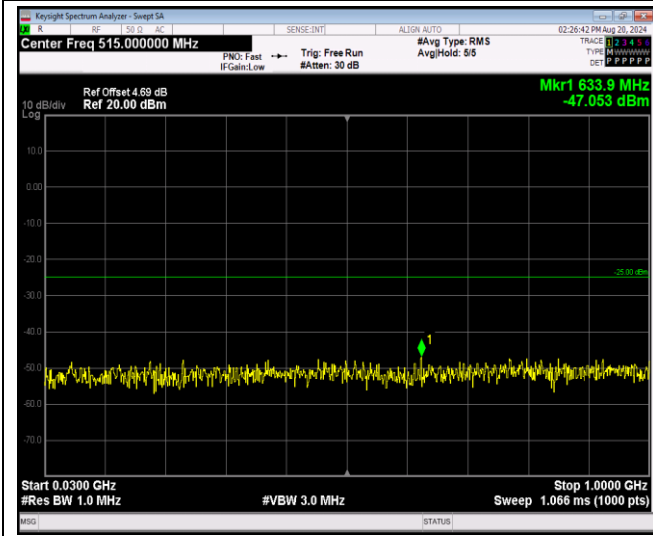

Project No.: JYTSZR2407073

Band7-20MHz-16QAM-21350-1RB#0-Range1:30~1000MHz

Band7-20MHz-16QAM-21350-1RB#0-Range2:1000~26500MHz

Band7-20MHz-64QAM-20850-1RB#0-Range1:30~1000MHz

Band7-20MHz-64QAM-20850-1RB#0-Range2:1000~26500MHz