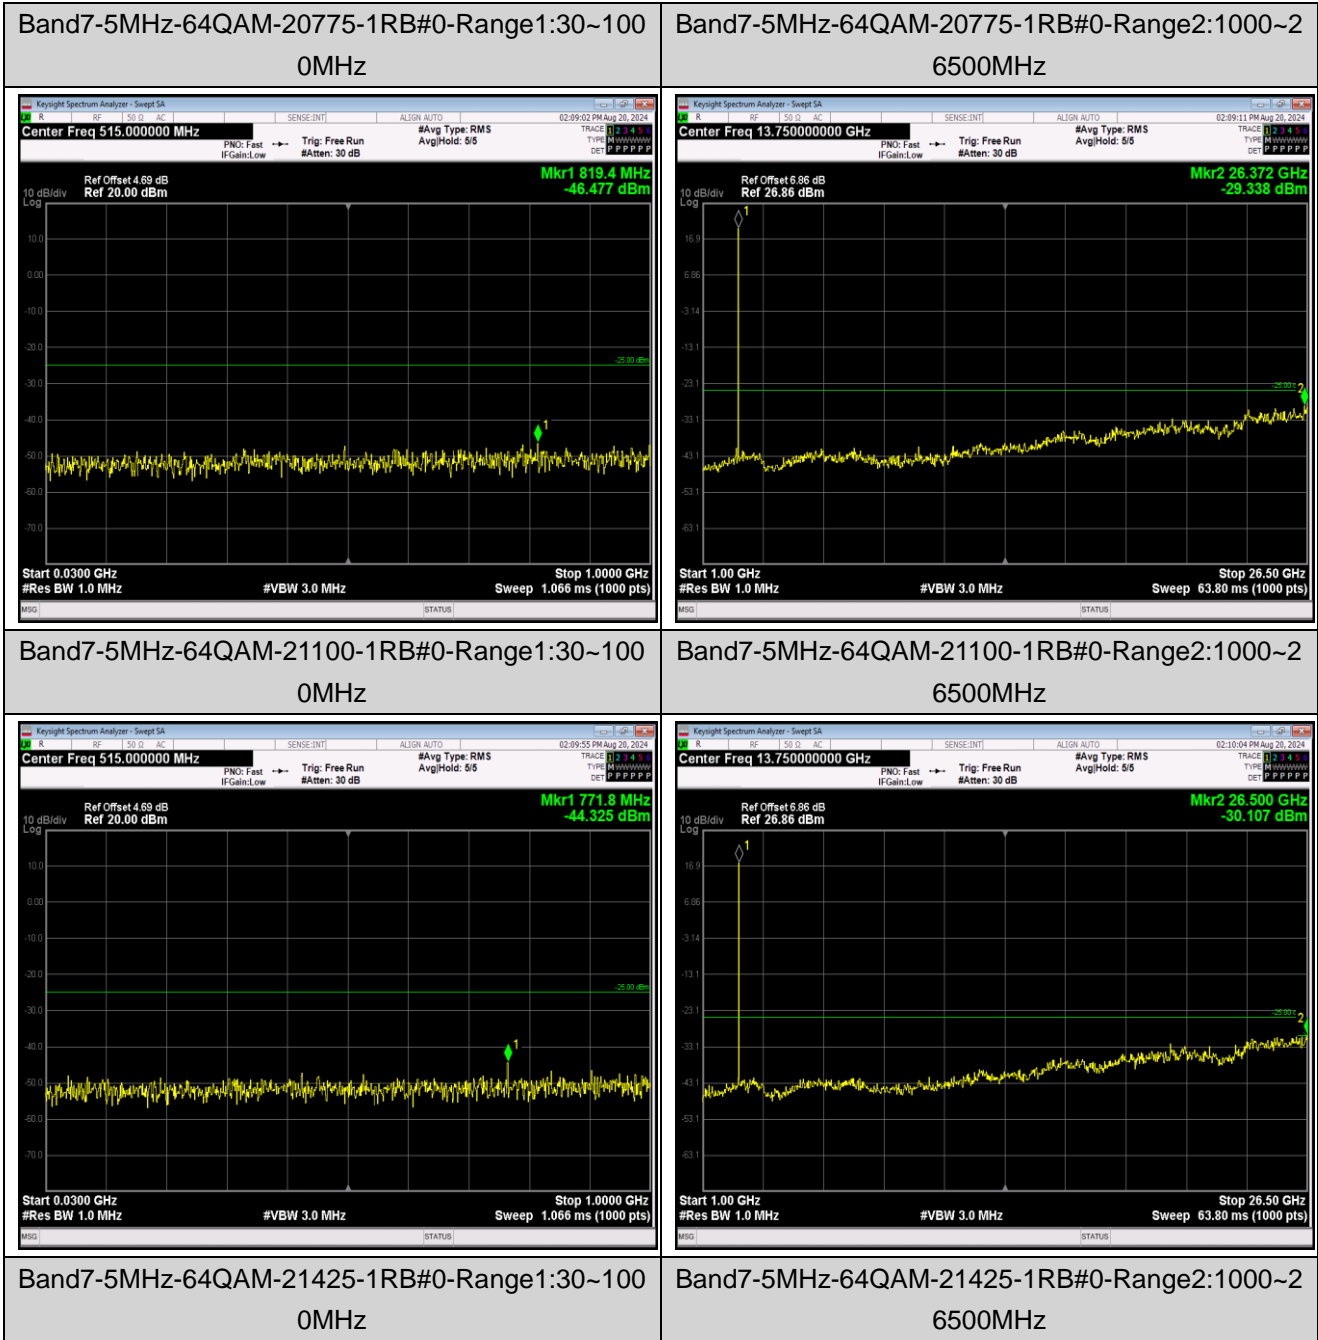

Band5-10MHz-16QAM-20450-1RB#0-Range1:30~1000MHz

Band5-10MHz-16QAM-20450-1RB#0-Range2:1000~10000MHz

Band5-10MHz-64QAM-20600-1RB#0-Range1:30~1000MHz

Band5-10MHz-64QAM-20600-1RB#0-Range2:1000~10000MHz

Band7-5MHz-QPSK-20775-1RB#0-Range1:30~1000MHz

Band7-5MHz-QPSK-20775-1RB#0-Range2:1000~26500MHz

Band7-5MHz-QPSK-20775-1RB#0-Range1:30~1000MHz

Band7-5MHz-QPSK-20775-1RB#0-Range2:1000~26500MHz

Band7-5MHz-16QAM-21100-1RB#0-Range1:30~100
 0MHz

Band7-5MHz-16QAM-21100-1RB#0-Range2:1000~2
 6500MHz

Project No.: JYTSZR2407073

Band7-20MHz-QPSK-20850-1RB#0-Range1:30~100
OMHz

Band7-20MHz-QPSK-20850-1RB#0-Range2:1000~2
6500MHz

Band7-20MHz-QPSK-21100-1RB#0-Range1:30~100
OMHz

Band7-20MHz-QPSK-21100-1RB#0-Range2:1000~2
6500MHz