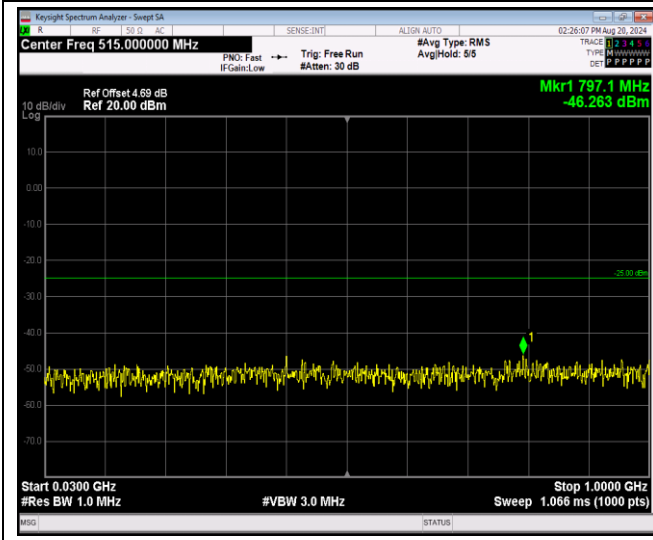

Project No.: JYTSZR2407073

Band7-20MHz-QPSK-20850-1RB#0-Range1:30~100
OMHz

Band7-20MHz-QPSK-20850-1RB#0-Range2:1000~2
6500MHz

Band7-20MHz-QPSK-21100-1RB#0-Range1:30~100
OMHz

Band7-20MHz-QPSK-21100-1RB#0-Range2:1000~2
6500MHz