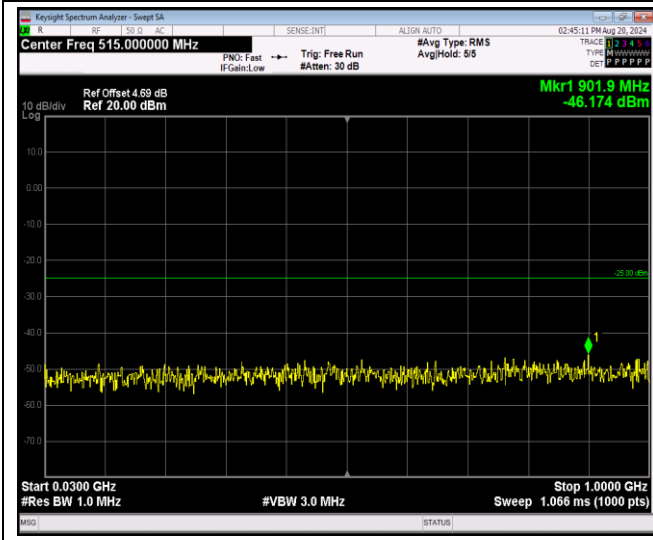

Band41-5MHz-QPSK-41215-1RB#0-Range2:1000~2
 6500MHz

Band41-5MHz-QPSK-41215-1RB#0-Range1:30~100
 0MHz

Band41-5MHz-QPSK-41215-1RB#0-Range2:1000~2
 6500MHz

Band41-5MHz-64QAM-40065-1RB#0-Range1:30~1000MHz

Band41-5MHz-64QAM-40065-1RB#0-Range2:1000~26500MHz