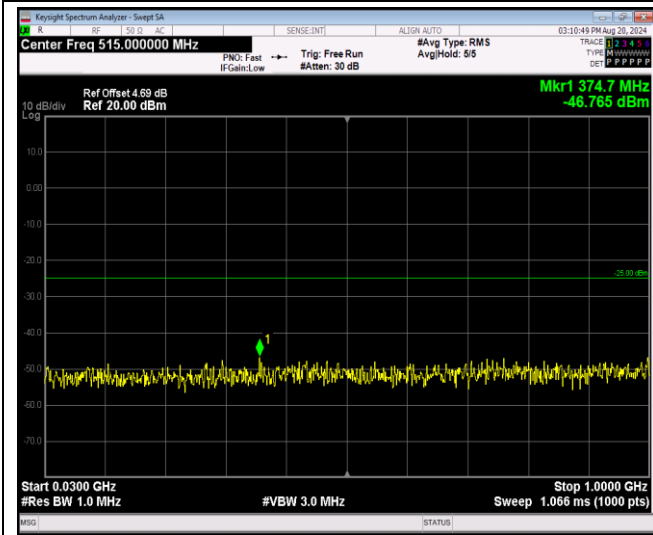

Project No.: JYTSZR2407073

Band41-20MHz-QPSK-41140-1RB#0-Range1:30~1000MHz

Band41-20MHz-QPSK-41140-1RB#0-Range2:1000~26500MHz

Band41-20MHz-16QAM-40140-1RB#0-Range1:30~1000MHz

Band41-20MHz-16QAM-40140-1RB#0-Range2:1000~26500MHz