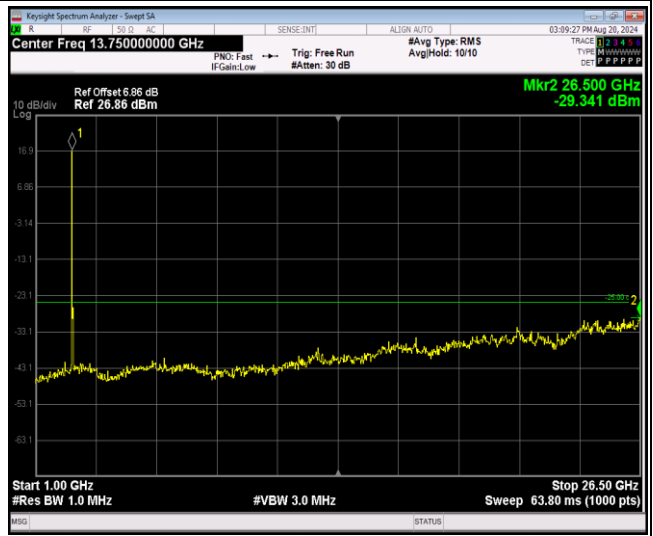

Band41-20MHz-16QAM-40140-1RB#0-Range2:1000~26500MHz

Band41-20MHz-16QAM-40140-1RB#0-Range2:1000~26500MHz