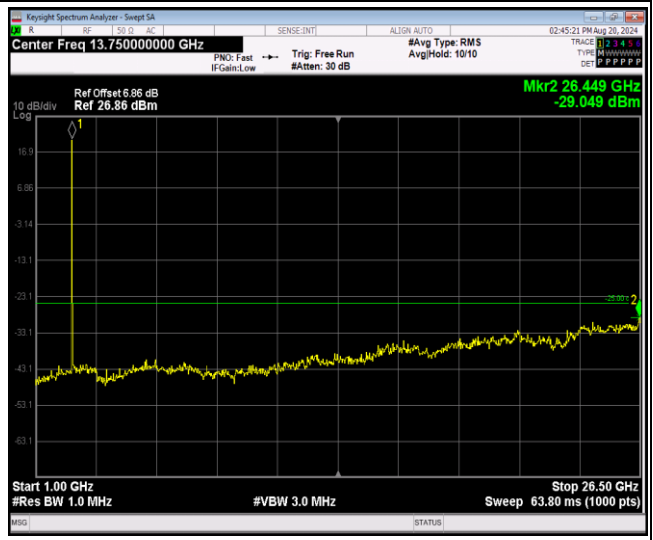

Band41-5MHz-64QAM-40065-1RB#0-Range2:1000~26500MHz