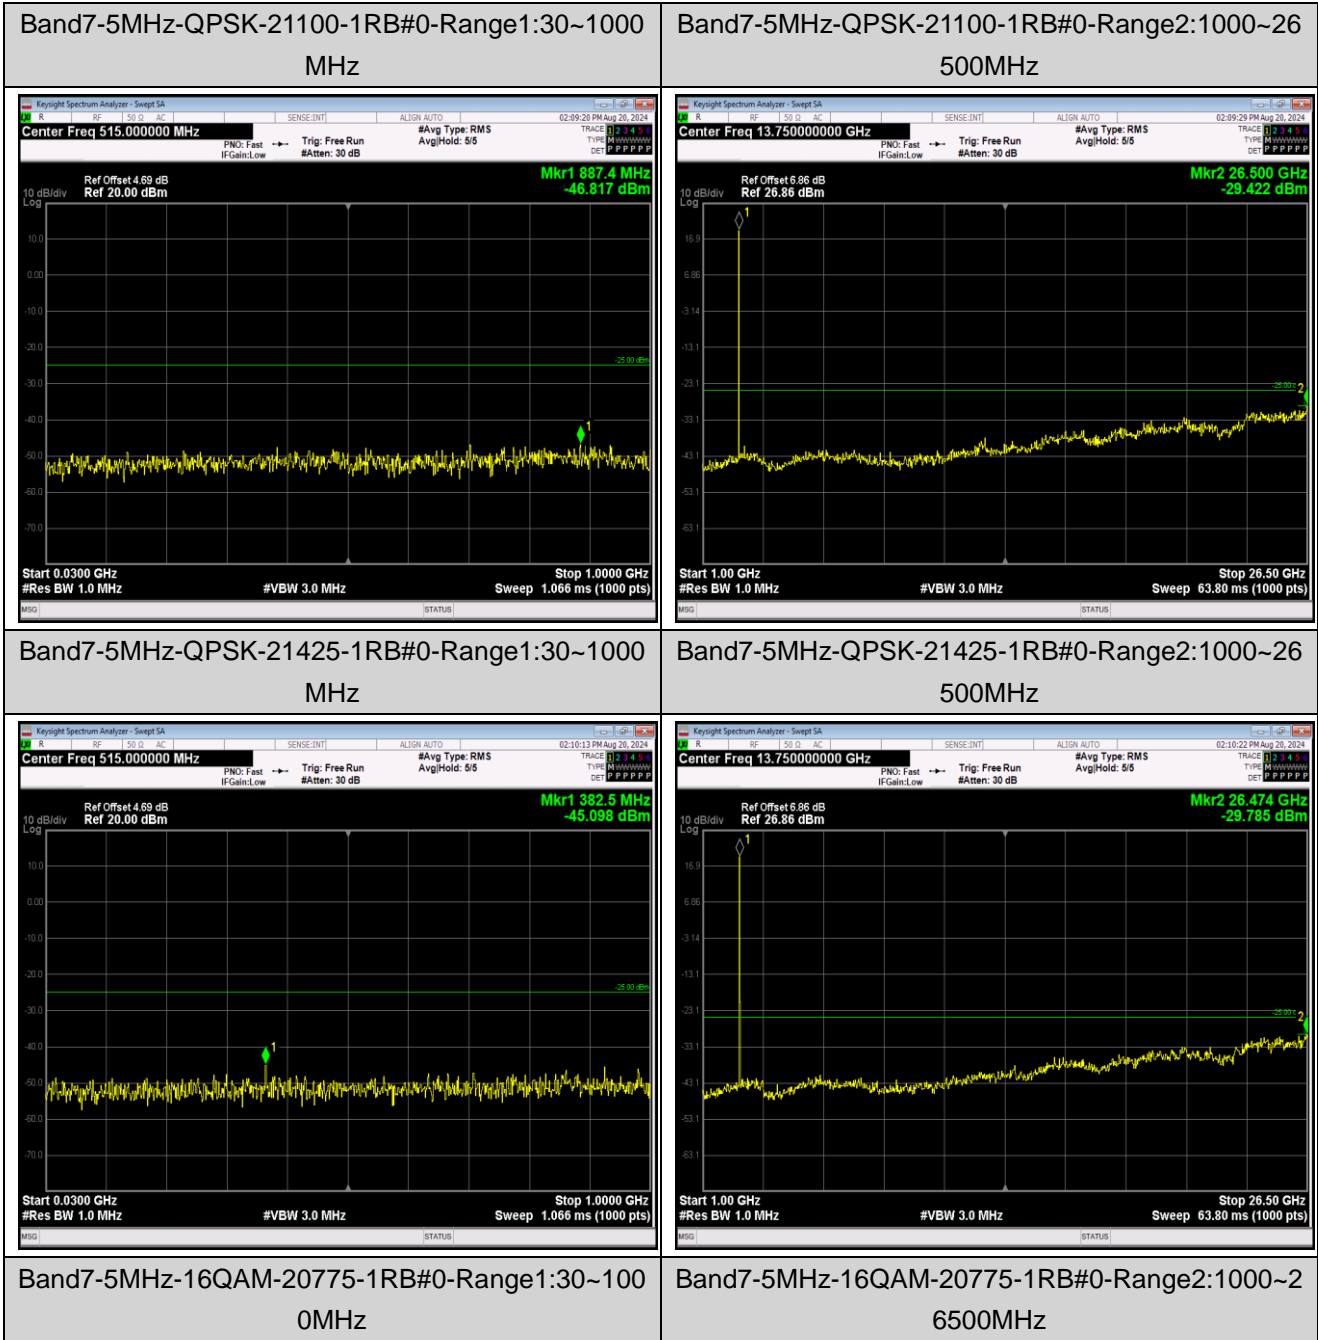

Band5-1.4MHz-64QAM-20643-1RB#0-Range2:1000~10000MHz

Band5-10MHz-16QAM-20450-1RB#0-Range1:30~1000MHz

Band5-10MHz-16QAM-20450-1RB#0-Range2:1000~10000MHz

Band5-10MHz-16QAM-20525-1RB#0-Range1:30~1000MHz

Band5-10MHz-16QAM-20525-1RB#0-Range2:1000~10000MHz

Band5-10MHz-16QAM-20450-1RB#0-Range1:30~1000MHz

Band5-10MHz-16QAM-20450-1RB#0-Range2:1000~10000MHz

Band5-10MHz-64QAM-20600-1RB#0-Range1:30~1000MHz

Band5-10MHz-64QAM-20600-1RB#0-Range2:1000~10000MHz

Band7-5MHz-QPSK-20775-1RB#0-Range1:30~1000MHz

Band7-5MHz-QPSK-20775-1RB#0-Range2:1000~26500MHz

Band7-5MHz-QPSK-20775-1RB#0-Range1:30~1000MHz

Band7-5MHz-QPSK-20775-1RB#0-Range2:1000~26500MHz

Band7-5MHz-16QAM-21100-1RB#0-Range1:30~100
 0MHz

Band7-5MHz-16QAM-21100-1RB#0-Range2:1000~2
 6500MHz