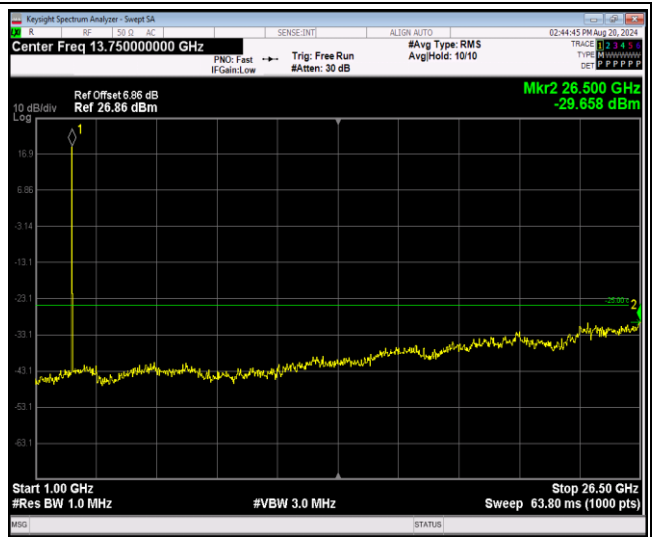

Band7-20MHz-64QAM-20850-1RB#0-Range1:30~1000MHz

Band7-20MHz-64QAM-20850-1RB#0-Range2:1000~26500MHz

Band41-5MHz-QPSK-40640-1RB#0-Range1:30~100
 0MHz

Band41-5MHz-QPSK-40640-1RB#0-Range2:1000~2
 6500MHz

Band41-5MHz-QPSK-41215-1RB#0-Range1:30~100
 0MHz