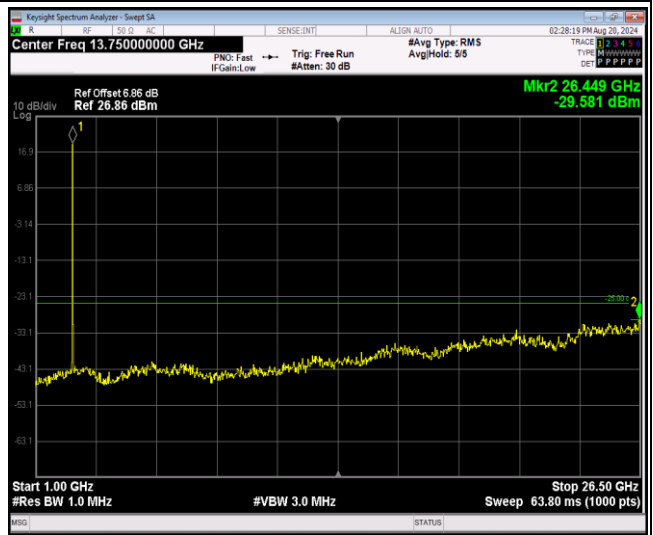

Project No.: JYTSZR2407073

Band7-20MHz-16QAM-21350-1RB#0-Range1:30~1000MHz

Band7-20MHz-16QAM-21350-1RB#0-Range2:1000~26500MHz

Band7-20MHz-64QAM-20850-1RB#0-Range1:30~1000MHz

Band7-20MHz-64QAM-20850-1RB#0-Range2:1000~26500MHz