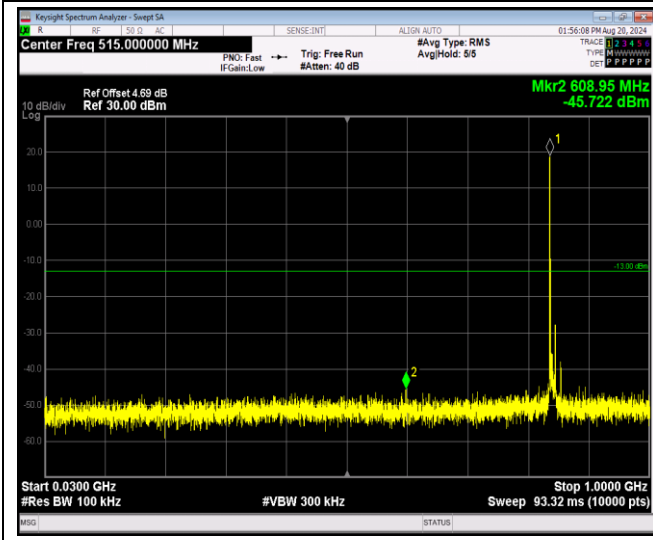

Band5-10MHz-16QAM-20450-1RB#0-Range1:30~1000MHz

Band5-10MHz-16QAM-20450-1RB#0-Range2:1000~10000MHz

Band5-10MHz-64QAM-20600-1RB#0-Range1:30~1000MHz

Band5-10MHz-64QAM-20600-1RB#0-Range2:1000~10000MHz

Band7-5MHz-QPSK-20775-1RB#0-Range1:30~1000MHz