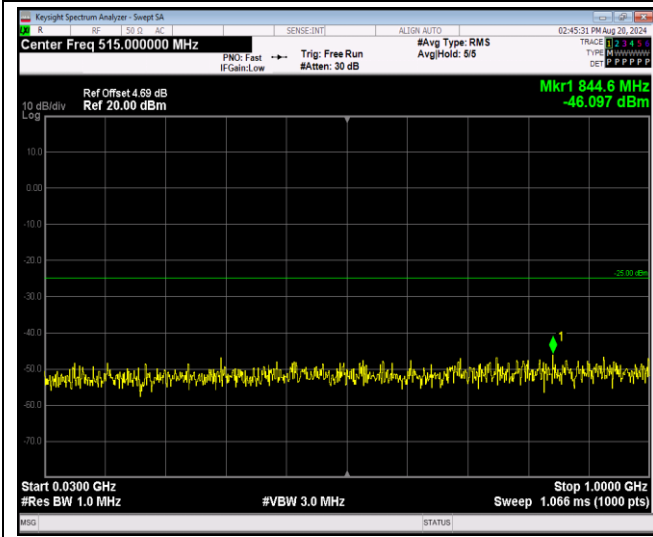

Band7-20MHz-64QAM-20850-1RB#0-Range1:30~1000MHz

Band7-20MHz-64QAM-20850-1RB#0-Range2:1000~26500MHz

Band41-5MHz-QPSK-40640-1RB#0-Range1:30~100
 0MHz

Band41-5MHz-QPSK-40640-1RB#0-Range2:1000~2
 6500MHz

Band41-5MHz-QPSK-41215-1RB#0-Range1:30~100
 0MHz