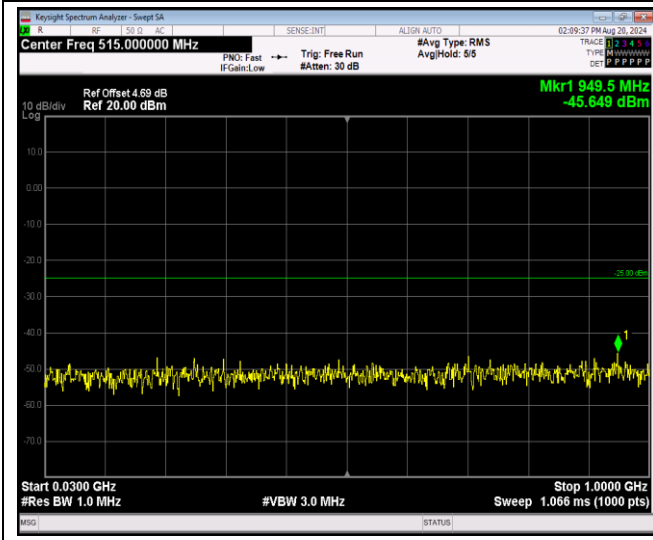

Band7-5MHz-QPSK-20775-1RB#0-Range2:1000~26500MHz

Band7-5MHz-QPSK-20775-1RB#0-Range1:30~1000MHz

Band7-5MHz-QPSK-20775-1RB#0-Range2:1000~26500MHz

Band7-5MHz-16QAM-21100-1RB#0-Range1:30~100
 0MHz

Band7-5MHz-16QAM-21100-1RB#0-Range2:1000~2
 6500MHz