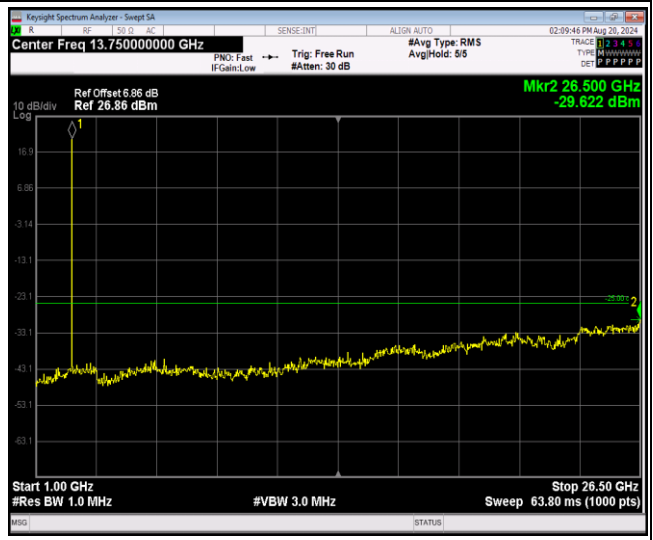

Band7-5MHz-16QAM-21100-1RB#0-Range2:1000~2
6500MHz

Band7-5MHz-16QAM-21425-1RB#0-Range2:1000~2
6500MHz