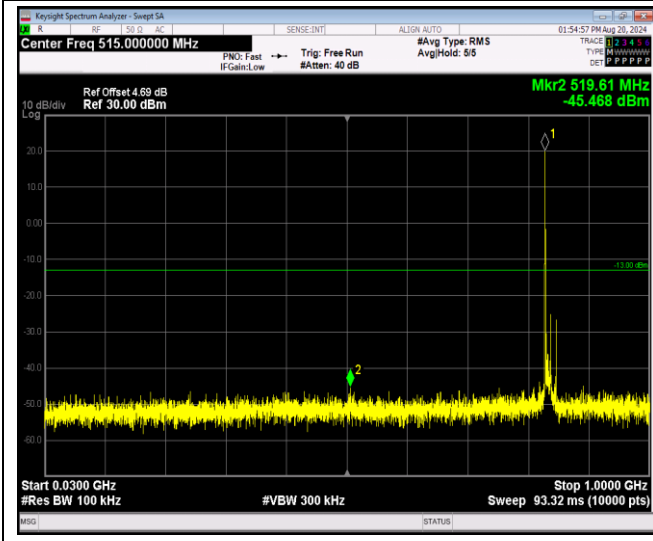

Band5-1.4MHz-64QAM-20643-1RB#0-Range2:1000~10000MHz

Band5-10MHz-16QAM-20450-1RB#0-Range1:30~1000MHz

Band5-10MHz-16QAM-20450-1RB#0-Range2:1000~10000MHz

Band5-10MHz-16QAM-20525-1RB#0-Range1:30~1000MHz

Band5-10MHz-16QAM-20525-1RB#0-Range2:1000~10000MHz