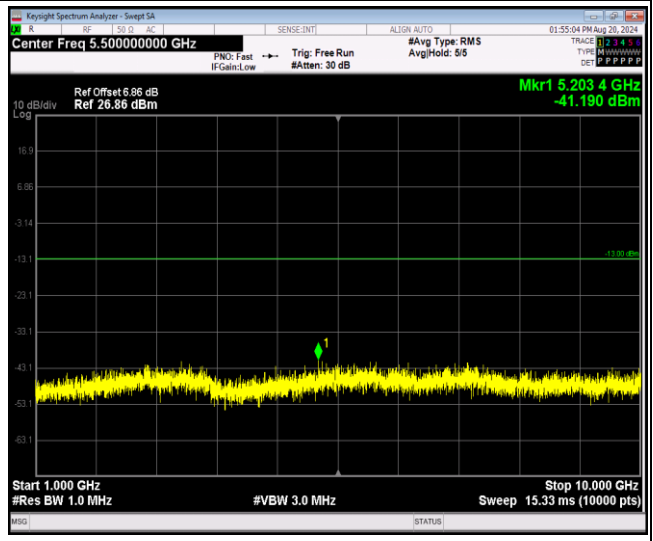

Band5-10MHz-16QAM-20525-1RB#0-Range2:1000~10000MHz