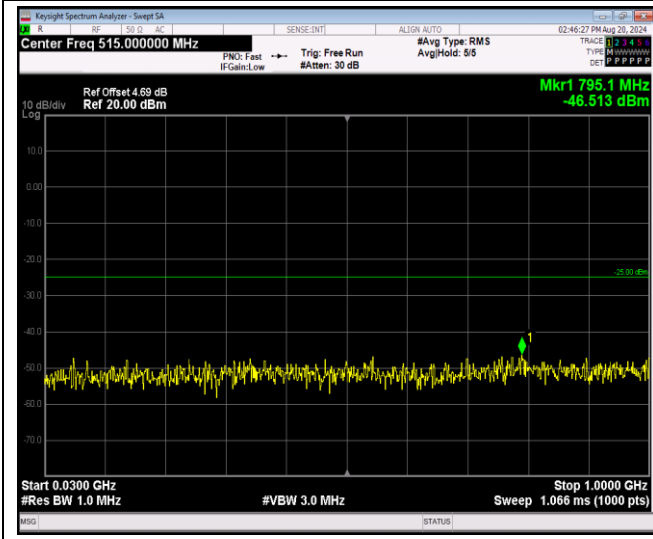

Band41-5MHz-QPSK-41215-1RB#0-Range1:30~100
0MHz