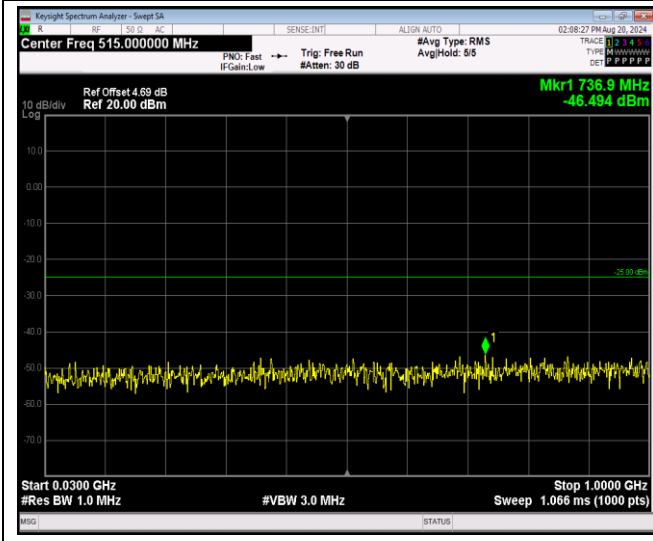

Band7-5MHz-QPSK-20775-1RB#0-Range1:30~1000MHz