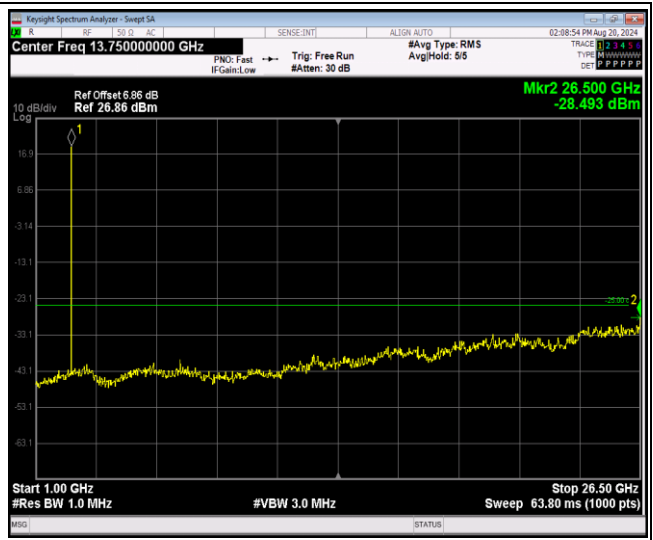

Band7-5MHz-QPSK-20775-1RB#0-Range2:1000~26500MHz

Band7-5MHz-QPSK-20775-1RB#0-Range1:30~1000MHz

Band7-5MHz-QPSK-20775-1RB#0-Range2:1000~26500MHz

Band7-5MHz-16QAM-21100-1RB#0-Range1:30~100
 0MHz

Band7-5MHz-16QAM-21100-1RB#0-Range2:1000~2
 6500MHz