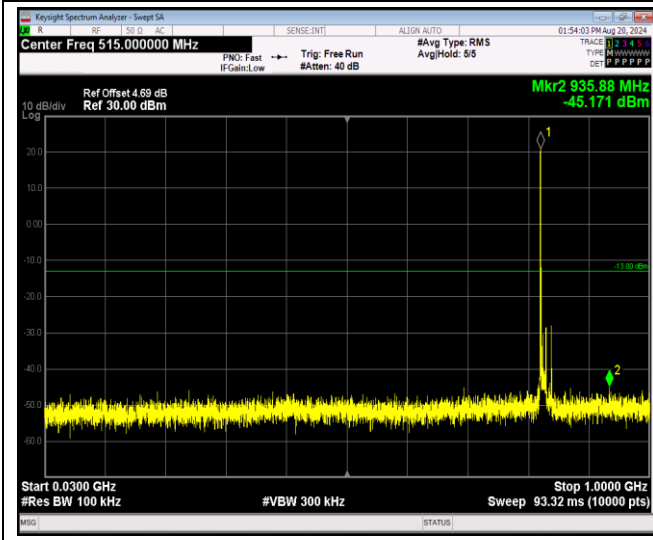

Band5-1.4MHz-64QAM-20643-1RB#0-Range2:1000~10000MHz

Band5-10MHz-16QAM-20450-1RB#0-Range1:30~1000MHz

Band5-10MHz-16QAM-20450-1RB#0-Range2:1000~10000MHz

Band5-10MHz-16QAM-20525-1RB#0-Range1:30~1000MHz

Band5-10MHz-16QAM-20525-1RB#0-Range2:1000~10000MHz