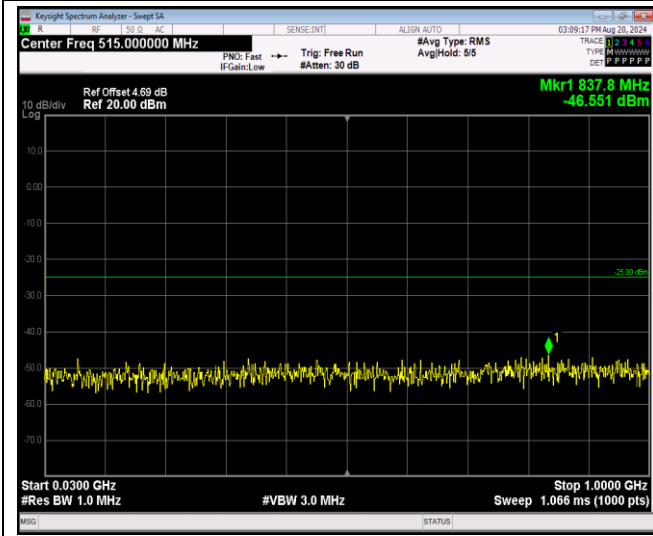

Project No.: JYTSZR2407073

Band41-20MHz-QPSK-41140-1RB#0-Range1:30~1000MHz

Band41-20MHz-QPSK-41140-1RB#0-Range2:1000~26500MHz

Band41-20MHz-16QAM-40140-1RB#0-Range1:30~1000MHz

Band41-20MHz-16QAM-40140-1RB#0-Range2:1000~26500MHz