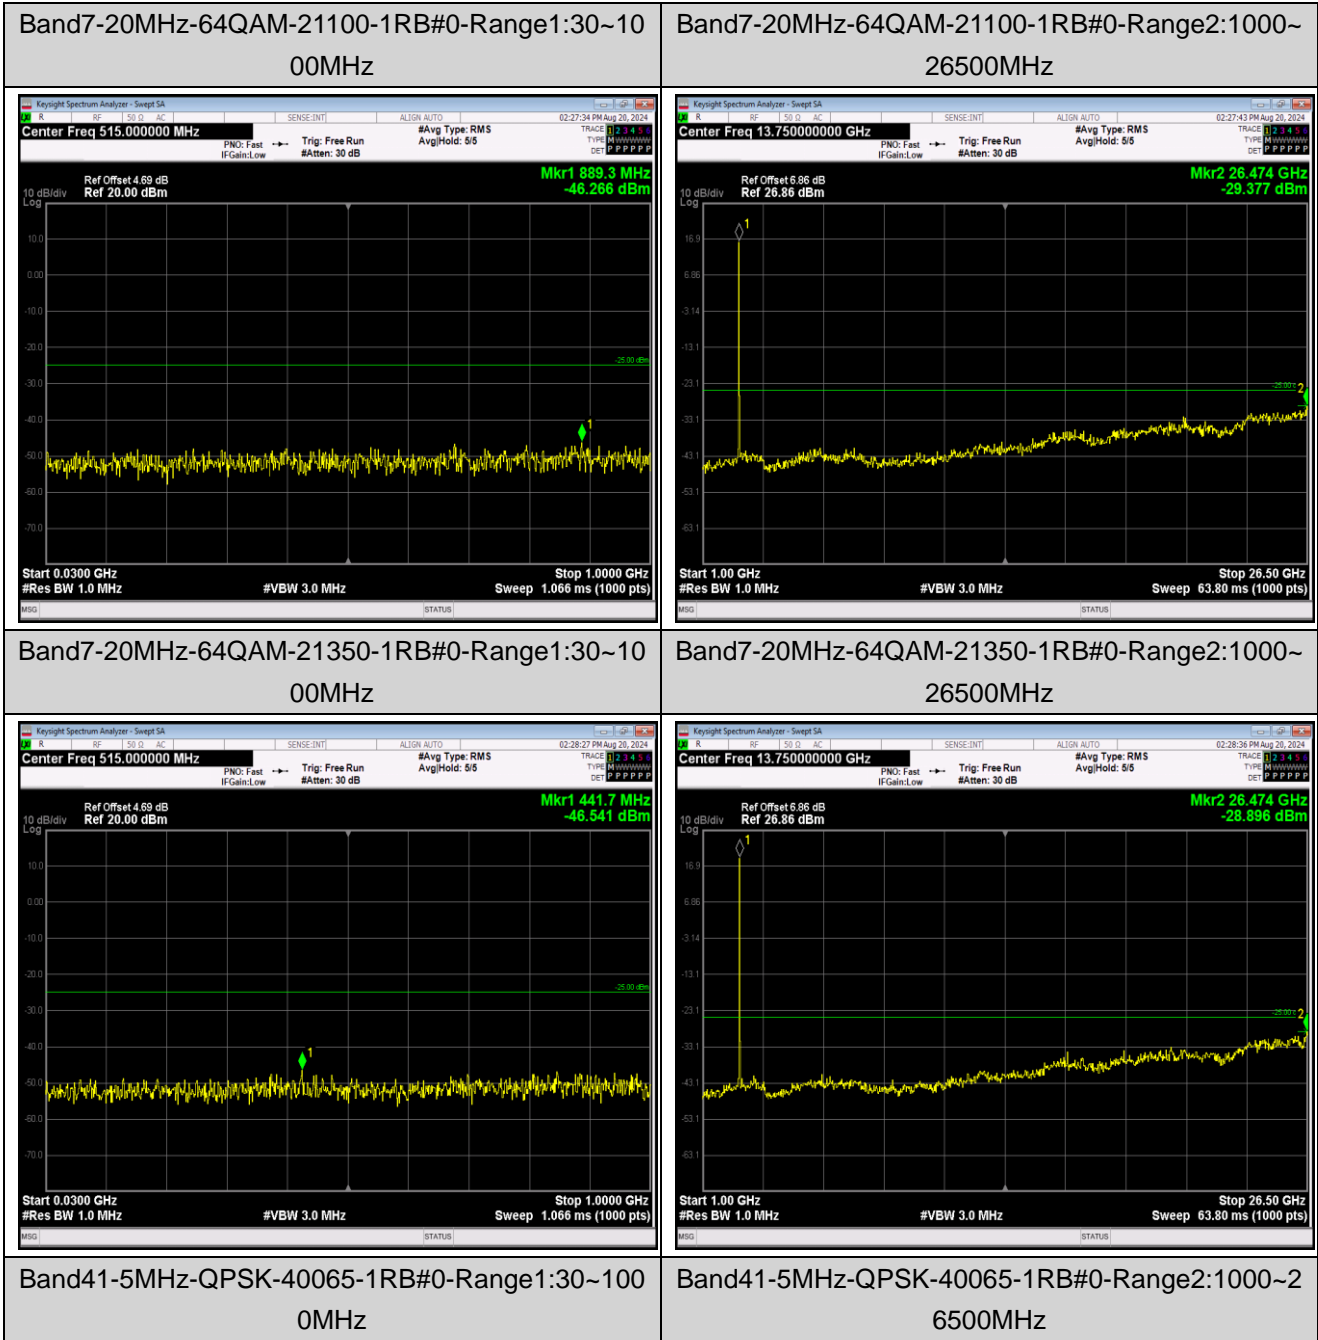

Band7-20MHz-64QAM-20850-1RB#0-Range1:30~1000MHz

Band7-20MHz-64QAM-20850-1RB#0-Range2:1000~26500MHz