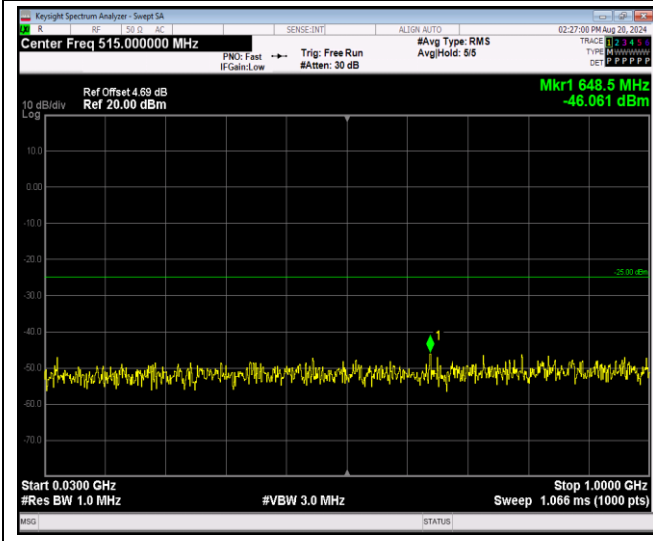

Project No.: JYTSZR2407073

Band7-20MHz-QPSK-20850-1RB#0-Range1:30~100
OMHz

Band7-20MHz-QPSK-20850-1RB#0-Range2:1000~2
6500MHz

Band7-20MHz-QPSK-21100-1RB#0-Range1:30~100
OMHz

Band7-20MHz-QPSK-21100-1RB#0-Range2:1000~2
6500MHz