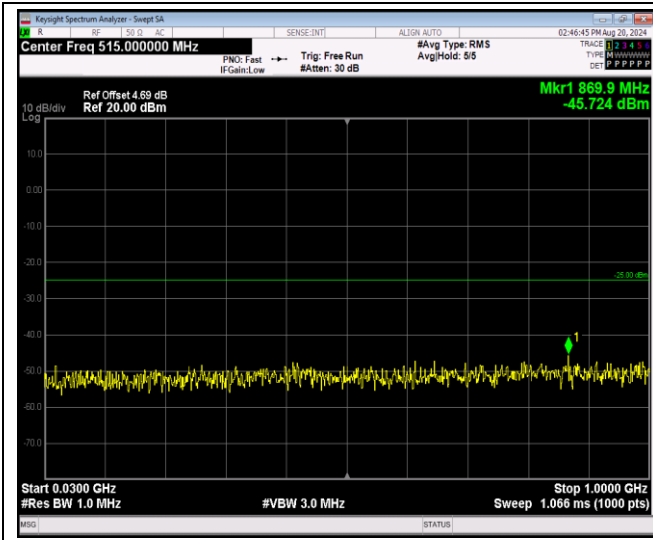

Band41-5MHz-QPSK-41215-1RB#0-Range2:1000~2
 6500MHz

Band41-5MHz-QPSK-41215-1RB#0-Range1:30~100
 0MHz

Band41-5MHz-QPSK-41215-1RB#0-Range2:1000~2
 6500MHz

Band41-5MHz-64QAM-40065-1RB#0-Range1:30~1000MHz

Band41-5MHz-64QAM-40065-1RB#0-Range2:1000~26500MHz