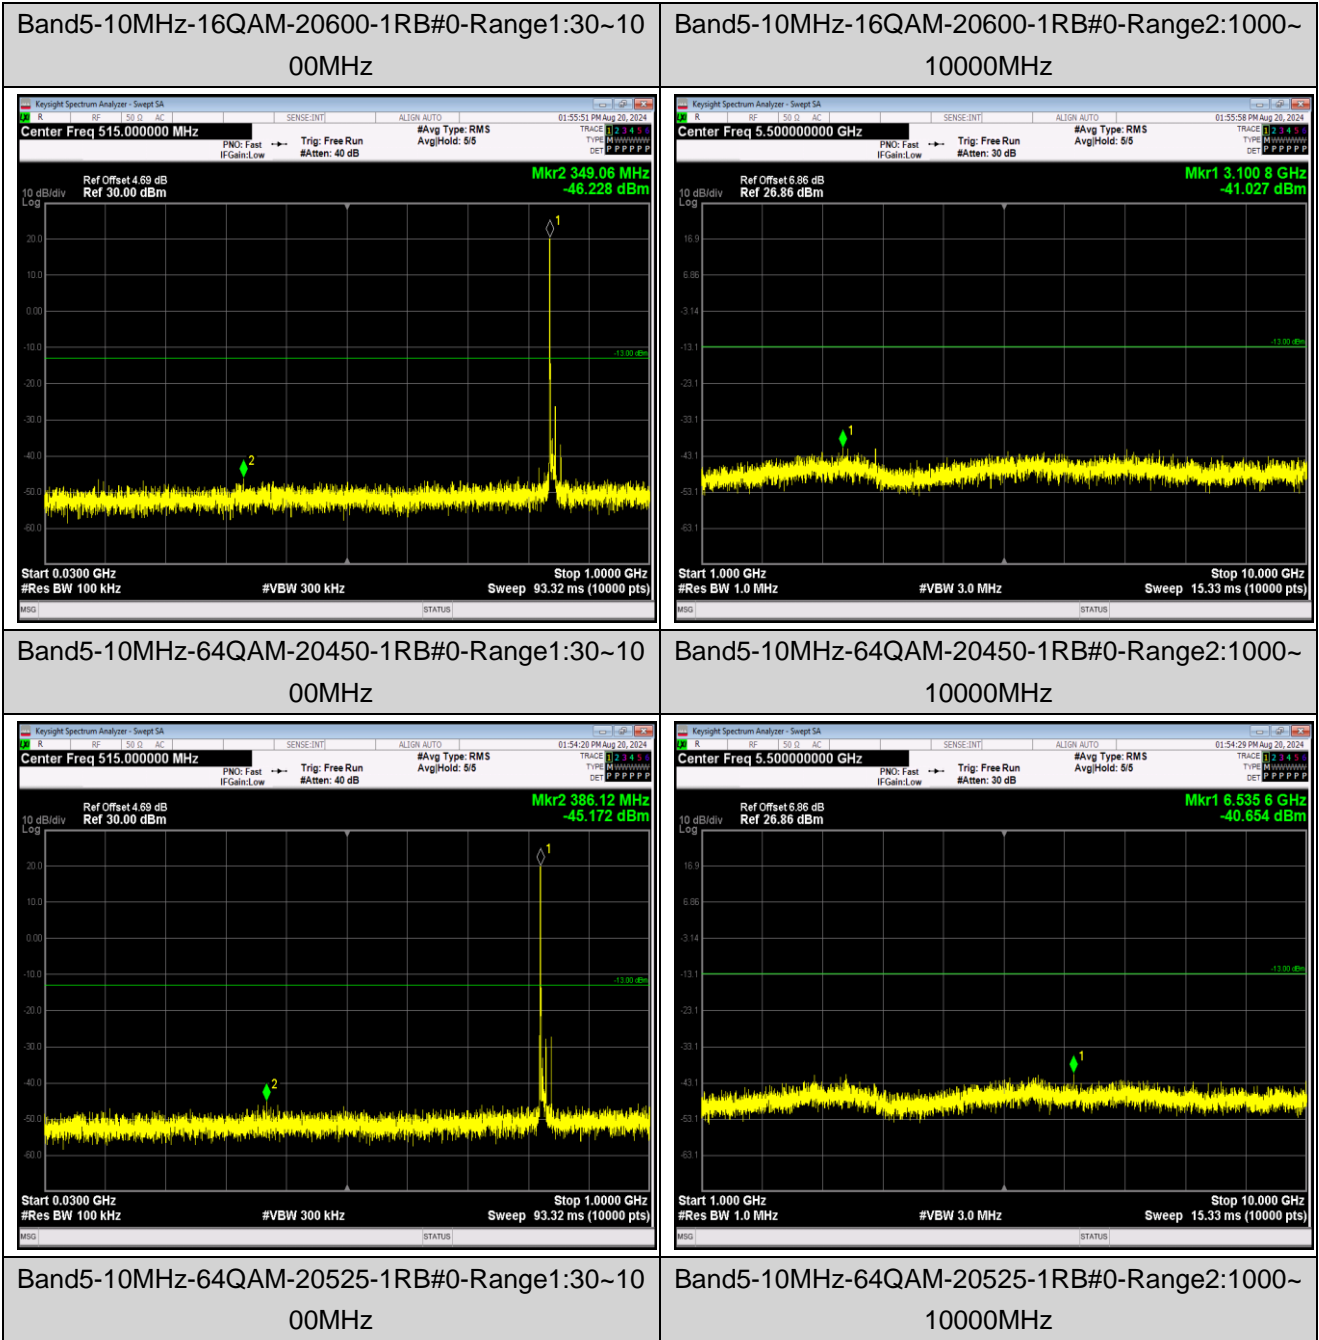

Band5-1.4MHz-64QAM-20525-1RB#0-Range1:30~1000MHz

Band5-1.4MHz-64QAM-20525-1RB#0-Range2:1000~10000MHz

Band5-1.4MHz-64QAM-20643-1RB#0-Range1:30~1000MHz

Band5-1.4MHz-64QAM-20643-1RB#0-Range2:1000~10000MHz

Band5-1.4MHz-64QAM-20643-1RB#0-Range1:30~1000MHz

Band5-1.4MHz-64QAM-20643-1RB#0-Range2:1000~10000MHz

Band5-10MHz-16QAM-20450-1RB#0-Range1:30~1000MHz

Band5-10MHz-16QAM-20450-1RB#0-Range2:1000~10000MHz

Band5-10MHz-16QAM-20525-1RB#0-Range1:30~1000MHz

Band5-10MHz-16QAM-20525-1RB#0-Range2:1000~10000MHz

Band5-10MHz-16QAM-20450-1RB#0-Range1:30~1000MHz

Band5-10MHz-16QAM-20450-1RB#0-Range2:1000~10000MHz

Band5-10MHz-64QAM-20600-1RB#0-Range1:30~1000MHz

Band5-10MHz-64QAM-20600-1RB#0-Range2:1000~10000MHz

Band7-5MHz-QPSK-20775-1RB#0-Range1:30~1000MHz

Band7-5MHz-QPSK-20775-1RB#0-Range2:1000~26500MHz

Band7-5MHz-QPSK-20775-1RB#0-Range1:30~1000MHz

Band7-5MHz-QPSK-20775-1RB#0-Range2:1000~26500MHz

Band7-5MHz-16QAM-21100-1RB#0-Range1:30~100
 0MHz

Band7-5MHz-16QAM-21100-1RB#0-Range2:1000~2
 6500MHz