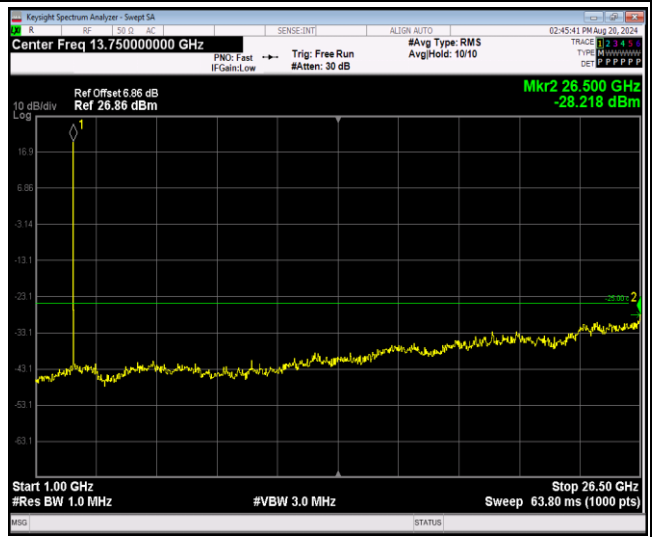

Band7-20MHz-64QAM-20850-1RB#0-Range1:30~1000MHz

Band7-20MHz-64QAM-20850-1RB#0-Range2:1000~26500MHz

Band41-5MHz-QPSK-40640-1RB#0-Range1:30~100
 0MHz

Band41-5MHz-QPSK-40640-1RB#0-Range2:1000~2
 6500MHz

Band41-5MHz-QPSK-41215-1RB#0-Range1:30~100
 0MHz