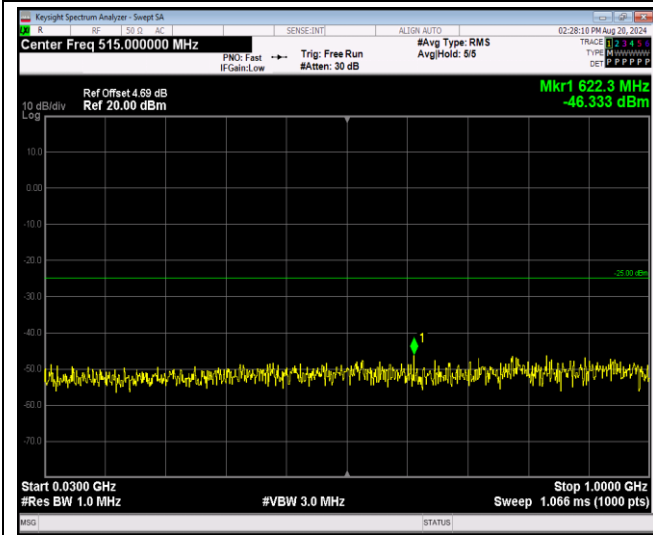

Project No.: JYTSZR2407073

Band7-20MHz-16QAM-21350-1RB#0-Range1:30~1000MHz

Band7-20MHz-16QAM-21350-1RB#0-Range2:1000~26500MHz

Band7-20MHz-64QAM-20850-1RB#0-Range1:30~1000MHz

Band7-20MHz-64QAM-20850-1RB#0-Range2:1000~26500MHz