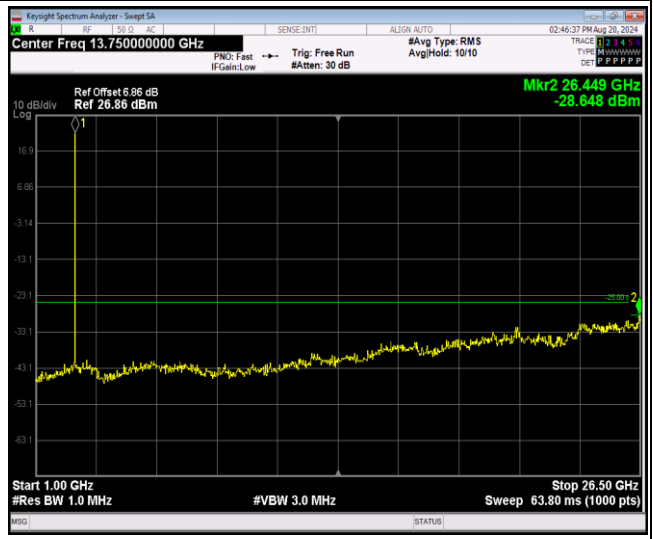

Band41-5MHz-QPSK-41215-1RB#0-Range2:1000~2
6500MHz