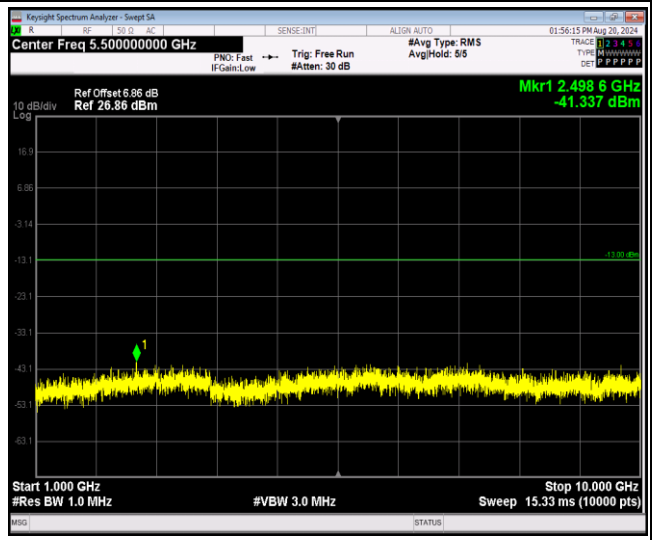

Band5-10MHz-16QAM-20450-1RB#0-Range1:30~1000MHz

Band5-10MHz-16QAM-20450-1RB#0-Range2:1000~10000MHz

Band5-10MHz-64QAM-20600-1RB#0-Range1:30~1000MHz

Band5-10MHz-64QAM-20600-1RB#0-Range2:1000~10000MHz

Band7-5MHz-QPSK-20775-1RB#0-Range1:30~1000MHz