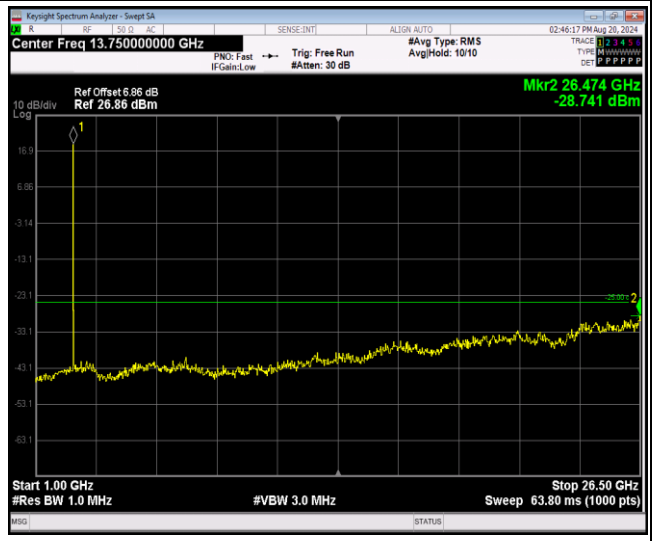

Band41-5MHz-64QAM-40640-1RB#0-Range2:1000~26500MHz

Project No.: JYTSZR2407073