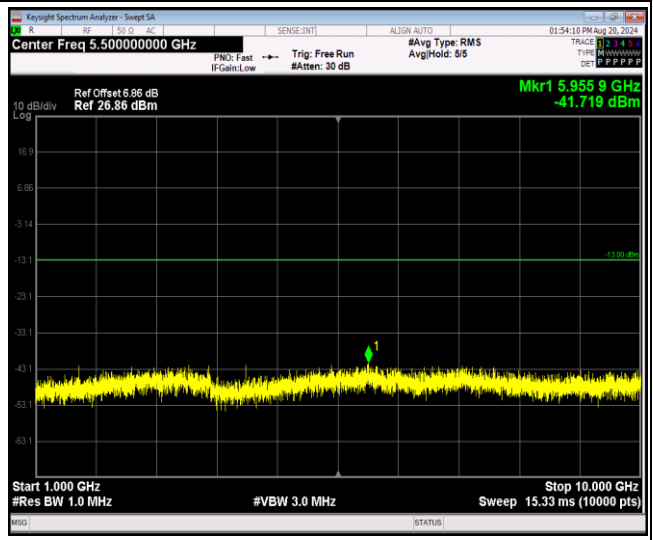

Band5-1.4MHz-64QAM-20643-1RB#0-Range2:1000~10000MHz

Band5-10MHz-16QAM-20450-1RB#0-Range1:30~1000MHz

Band5-10MHz-16QAM-20450-1RB#0-Range2:1000~10000MHz

Band5-10MHz-16QAM-20525-1RB#0-Range1:30~1000MHz

Band5-10MHz-16QAM-20525-1RB#0-Range2:1000~10000MHz