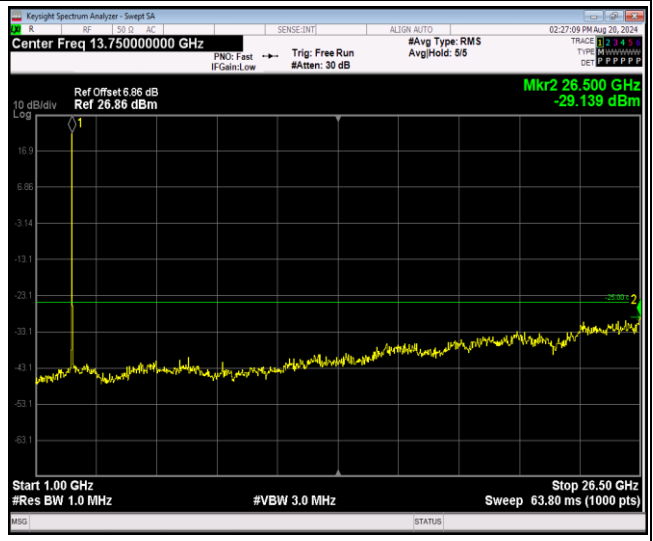

Project No.: JYTSZR2407073

Band7-20MHz-QPSK-20850-1RB#0-Range1:30~100
OMHz

Band7-20MHz-QPSK-20850-1RB#0-Range2:1000~2
6500MHz

Band7-20MHz-QPSK-21100-1RB#0-Range1:30~100
OMHz

Band7-20MHz-QPSK-21100-1RB#0-Range2:1000~2
6500MHz