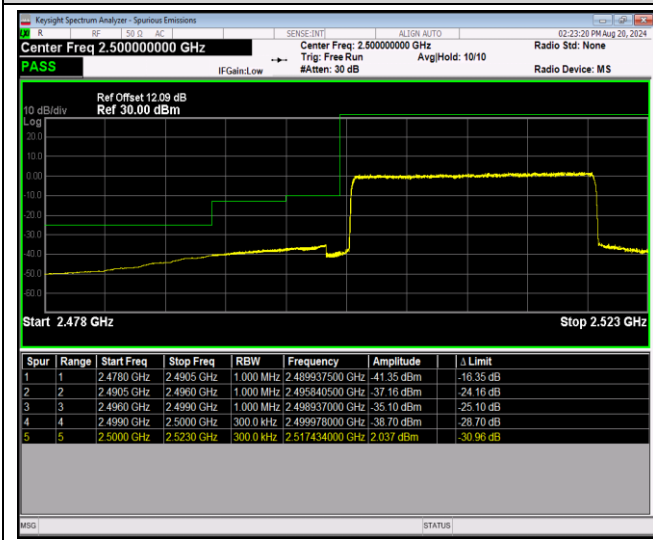

Band7-20MHz-QPSK-21350-1RB#0

Band7-20MHz-QPSK-21350-1RB#99

Band7-20MHz-QPSK-21350-100RB#0

Band7-20MHz-16QAM-20850-1RB#0

Band7-20MHz-16QAM-20850-1RB#99

Band7-20MHz-16QAM-20850-100RB#0

Band7-20MHz-16QAM-21350-1RB#0