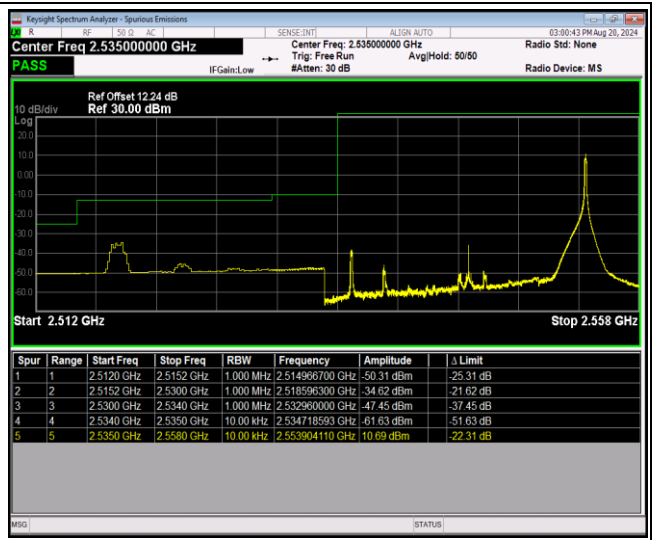

Band41-20MHz-QPSK-40140-1RB#99

Band41-20MHz-QPSK-41140-1RB#0