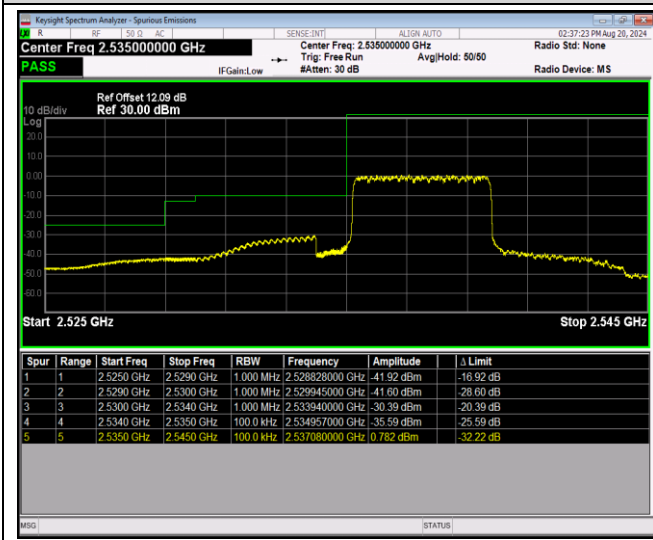

Band7-20MHz-64QAM-21350-100RB#0

Band41-5MHz-QPSK-40065-1RB#0

Band41-5MHz-QPSK-40065-1RB#24

Band41-5MHz-QPSK-40065-25RB#0

Band41-5MHz-QPSK-41215-1RB#0

Band41-5MHz-QPSK-41215-1RB#24

Band41-5MHz-QPSK-41215-25RB#0