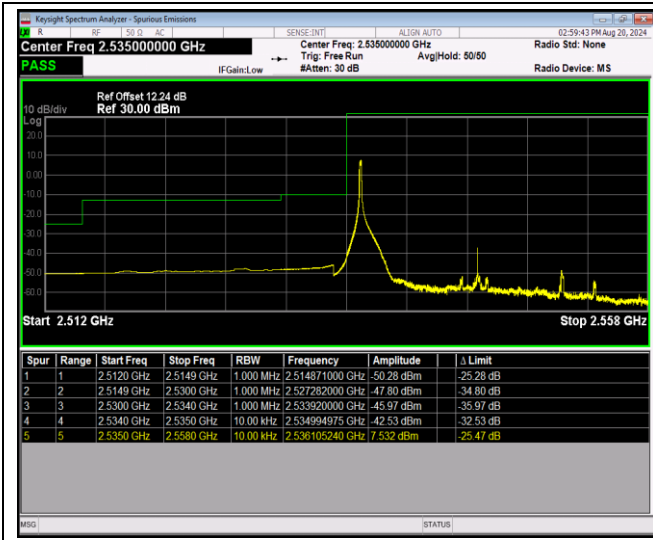

Band41-20MHz-QPSK-40140-100RB#0

Band41-20MHz-QPSK-41140-1RB#0

Band41-20MHz-QPSK-41140-1RB#99

Band41-20MHz-QPSK-41140-100RB#0

Band41-20MHz-16QAM-40140-1RB#0

Band41-20MHz-16QAM-40140-1RB#99

Band41-20MHz-16QAM-40140-100RB#0