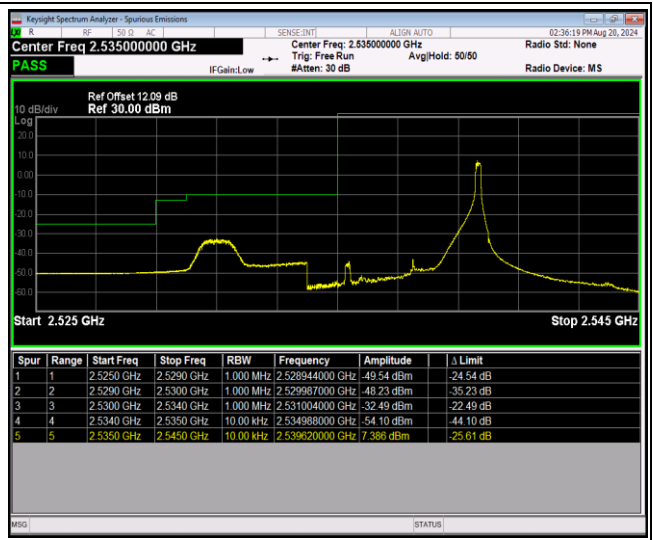

Band41-5MHz-16QAM-40065-1RB#24

Band41-5MHz-16QAM-41215-1RB#0