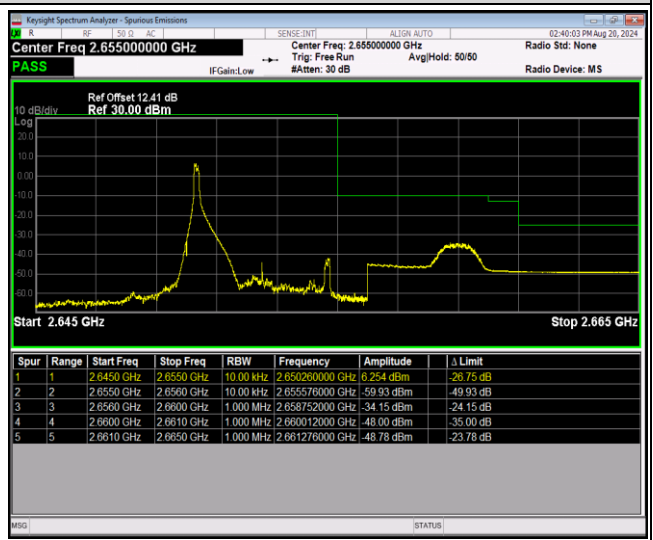

Band41-5MHz-64QAM-40065-1RB#24

Band41-5MHz-64QAM-40065-25RB#0

Band41-5MHz-64QAM-41215-1RB#0

Band41-5MHz-64QAM-41215-1RB#24

Band41-5MHz-64QAM-41215-25RB#0

Band41-20MHz-QPSK-40140-1RB#0

Band41-20MHz-QPSK-40140-1RB#99