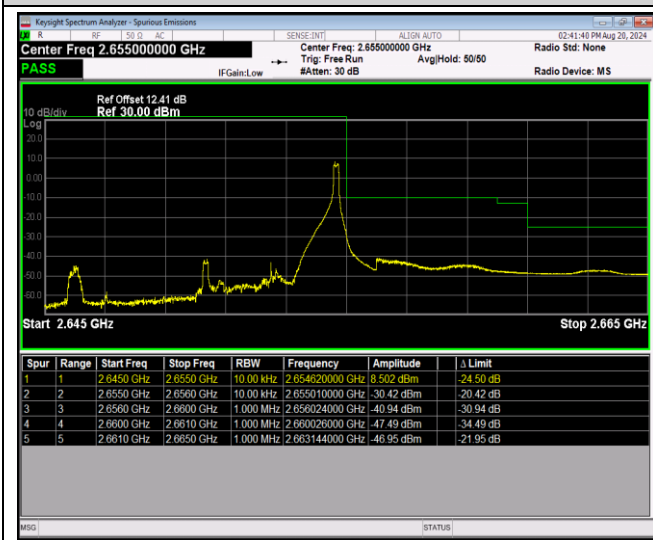

Band41-5MHz-16QAM-40065-1RB#0

Band41-5MHz-16QAM-40065-1RB#24

Band41-5MHz-16QAM-40065-25RB#0

Band41-5MHz-16QAM-41215-1RB#0

Band41-5MHz-16QAM-41215-1RB#24

Band41-5MHz-16QAM-41215-25RB#0

Band41-5MHz-64QAM-40065-1RB#0