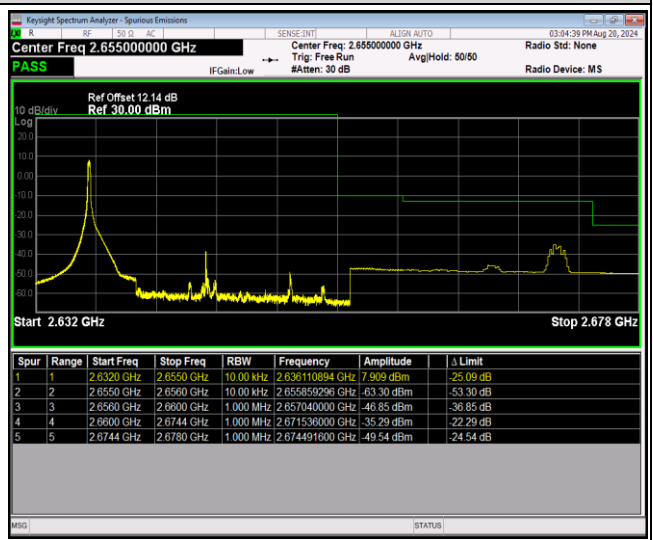

Band41-20MHz-16QAM-41140-1RB#0

Band41-20MHz-16QAM-41140-100RB#0