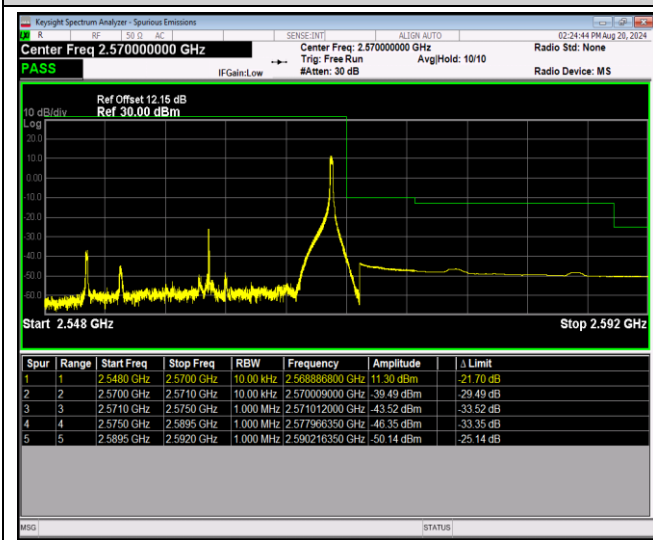

Band7-20MHz-16QAM-21350-1RB#99

Band7-20MHz-64QAM-20850-1RB#0