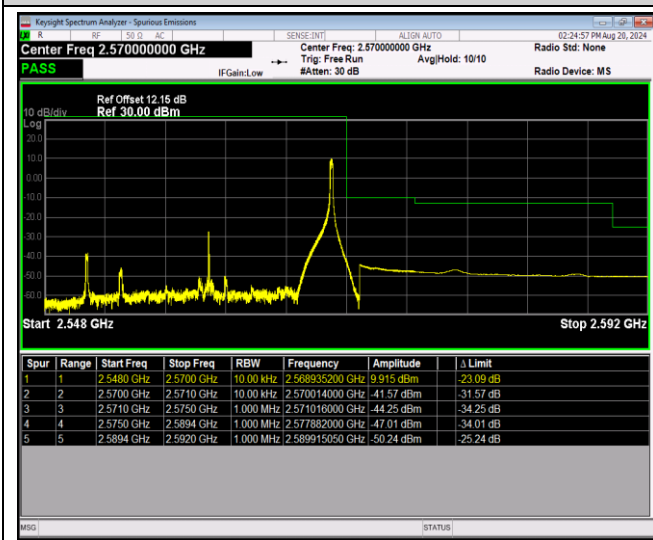

Band7-20MHz-64QAM-21350-1RB#99

Band41-5MHz-QPSK-40065-1RB#0