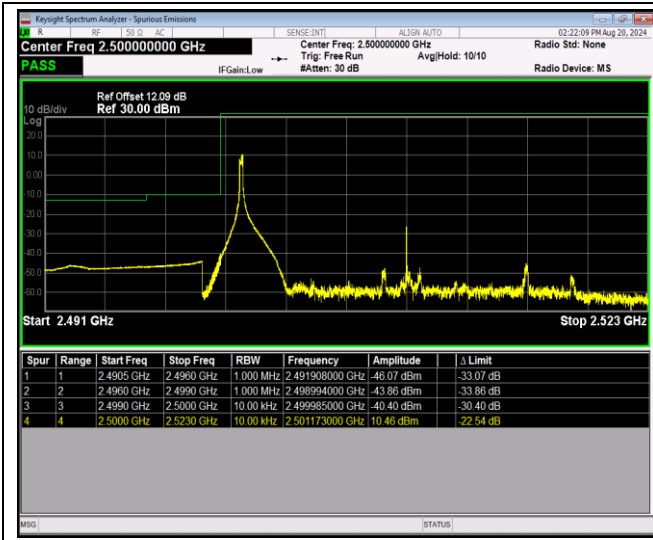

Band7-20MHz-QPSK-21350-1RB#0

Band7-20MHz-QPSK-21350-1RB#99

Band7-20MHz-QPSK-21350-100RB#0

Band7-20MHz-16QAM-20850-1RB#0

Band7-20MHz-16QAM-20850-1RB#99

Band7-20MHz-16QAM-20850-100RB#0

Band7-20MHz-16QAM-21350-1RB#0