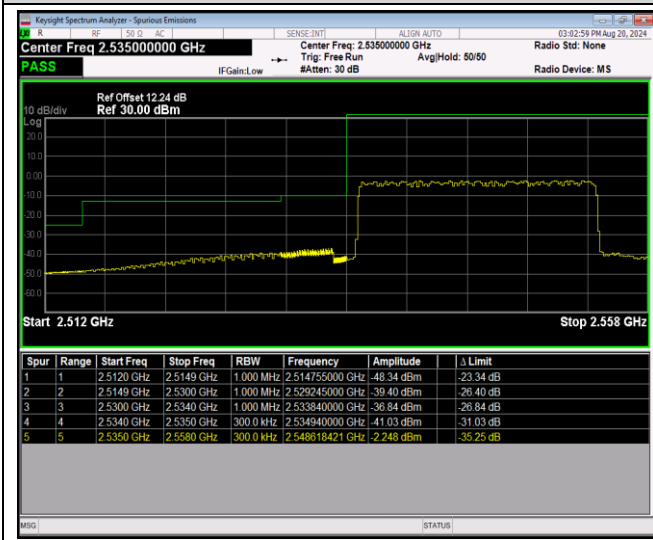

Band41-20MHz-16QAM-40140-100RB#0

Band41-20MHz-16QAM-41140-1RB#99