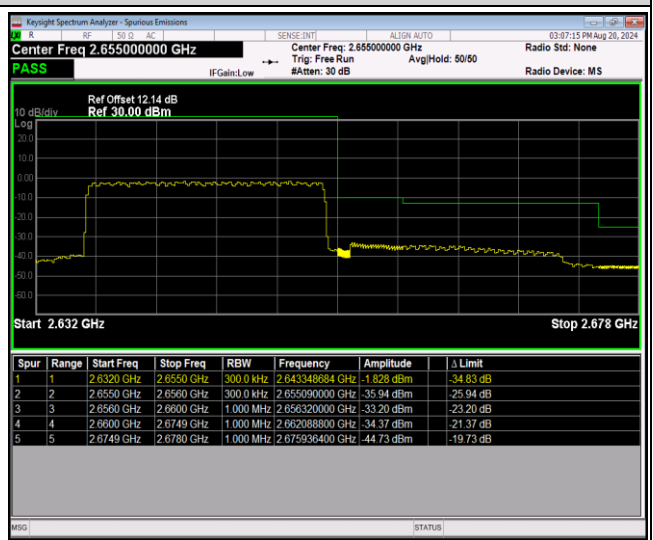

Band41-20MHz-QPSK-40140-100RB#0

Band41-20MHz-QPSK-41140-1RB#0

Band41-20MHz-QPSK-41140-1RB#99

Band41-20MHz-QPSK-41140-100RB#0

Band41-20MHz-16QAM-40140-1RB#0

Band41-20MHz-16QAM-40140-1RB#99

Band41-20MHz-16QAM-40140-100RB#0