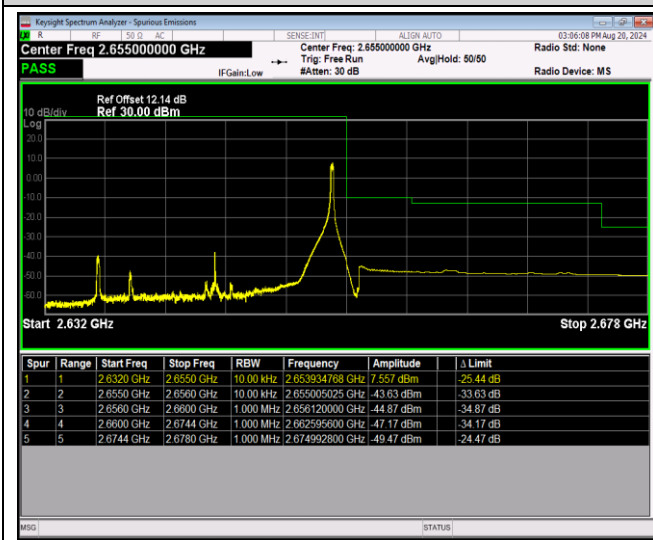

Band41-20MHz-16QAM-41140-1RB#99

Band41-20MHz-64QAM-40140-1RB#0