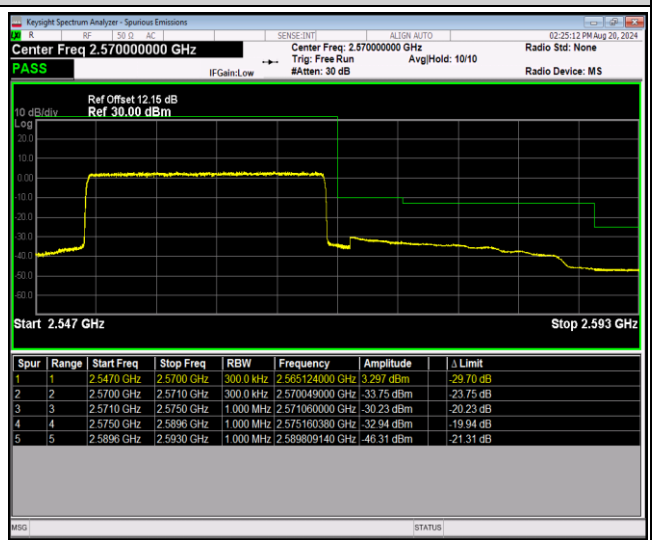

Band7-20MHz-QPSK-21350-1RB#0

Band7-20MHz-QPSK-21350-1RB#99

Band7-20MHz-QPSK-21350-100RB#0

Band7-20MHz-16QAM-20850-1RB#0

Band7-20MHz-16QAM-20850-1RB#99

Band7-20MHz-16QAM-20850-100RB#0

Band7-20MHz-16QAM-21350-1RB#0