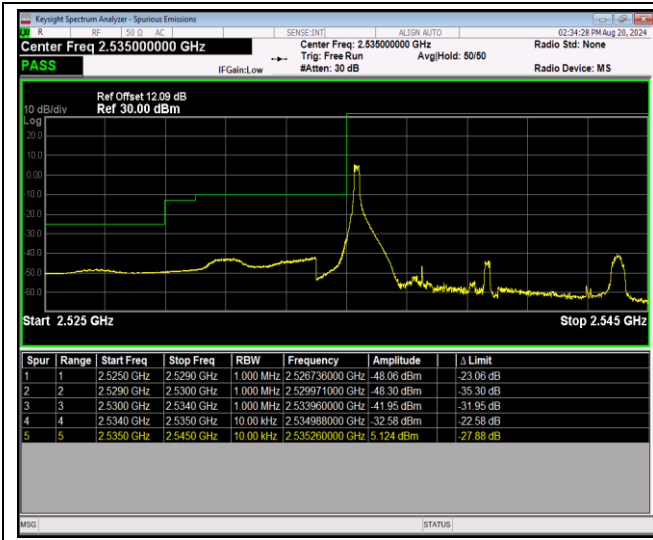

Band41-5MHz-QPSK-40065-1RB#0

Band41-5MHz-QPSK-40065-25RB#0