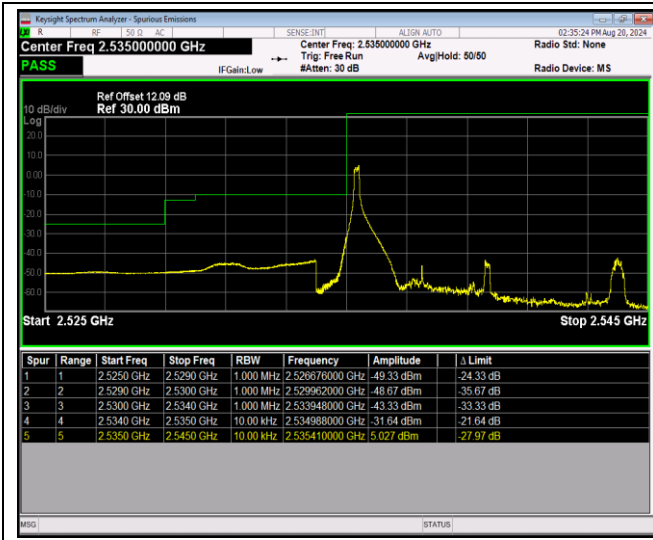

Band41-5MHz-64QAM-40065-1RB#0

Band41-5MHz-64QAM-40065-25RB#0