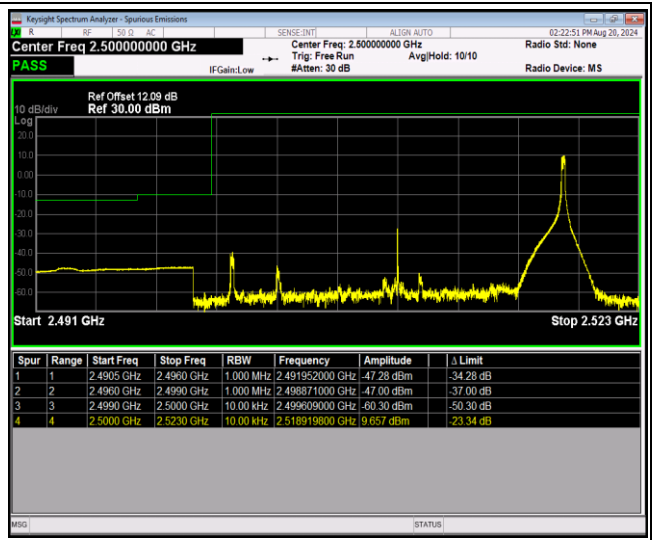

Band7-20MHz-16QAM-21350-1RB#99

Band7-20MHz-16QAM-21350-100RB#0

Band7-20MHz-64QAM-20850-1RB#0

Band7-20MHz-64QAM-20850-1RB#99

Band7-20MHz-64QAM-20850-100RB#0

Band7-20MHz-64QAM-21350-1RB#0

Band7-20MHz-64QAM-21350-1RB#99