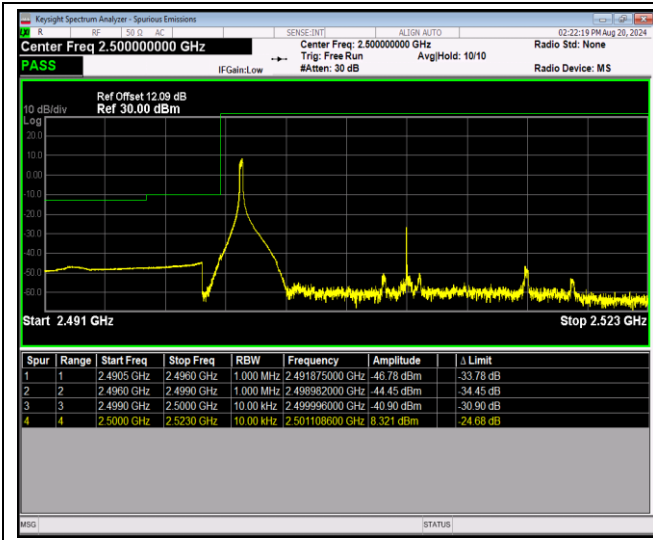

Band7-20MHz-16QAM-21350-1RB#99

Band7-20MHz-16QAM-21350-100RB#0

Band7-20MHz-64QAM-20850-1RB#0

Band7-20MHz-64QAM-20850-1RB#99

Band7-20MHz-64QAM-20850-100RB#0

Band7-20MHz-64QAM-21350-1RB#0

Band7-20MHz-64QAM-21350-1RB#99