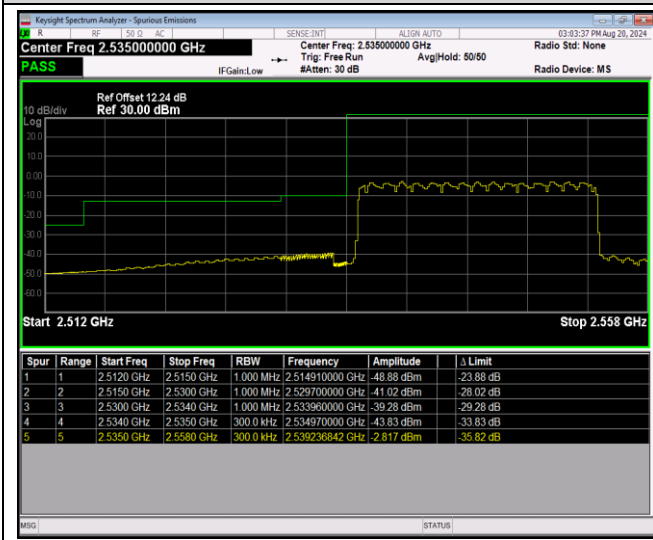

Band41-20MHz-16QAM-41140-1RB#0

Band41-20MHz-16QAM-41140-1RB#99

Band41-20MHz-16QAM-41140-100RB#0

Band41-20MHz-64QAM-40140-1RB#0

Band41-20MHz-64QAM-40140-1RB#99

Band41-20MHz-64QAM-40140-100RB#0

Band41-20MHz-64QAM-41140-1RB#0