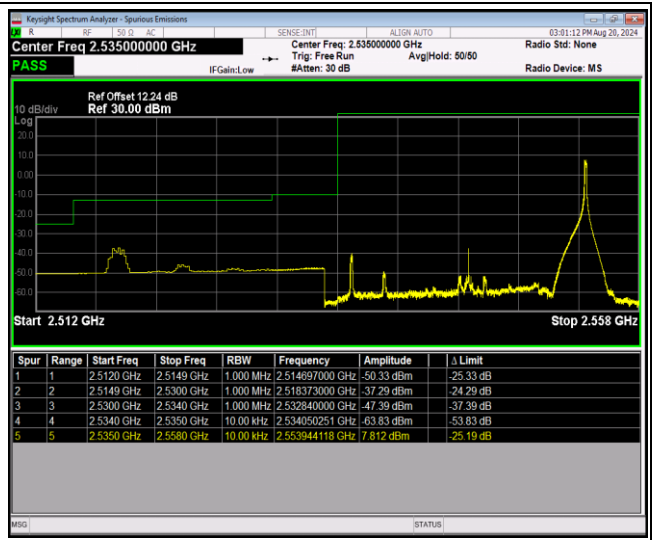

Band41-20MHz-QPSK-40140-100RB#0

Band41-20MHz-QPSK-41140-1RB#0

Band41-20MHz-QPSK-41140-1RB#99

Band41-20MHz-QPSK-41140-100RB#0

Band41-20MHz-16QAM-40140-1RB#0

Band41-20MHz-16QAM-40140-1RB#99

Band41-20MHz-16QAM-40140-100RB#0