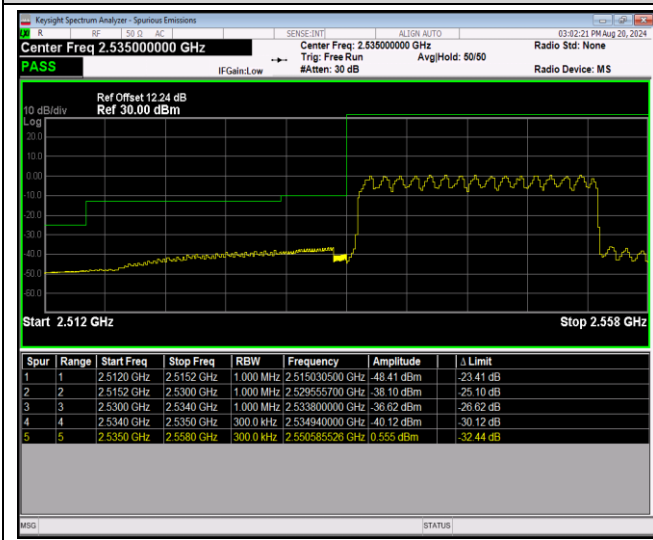

Band41-20MHz-QPSK-40140-100RB#0

Band41-20MHz-QPSK-41140-1RB#99