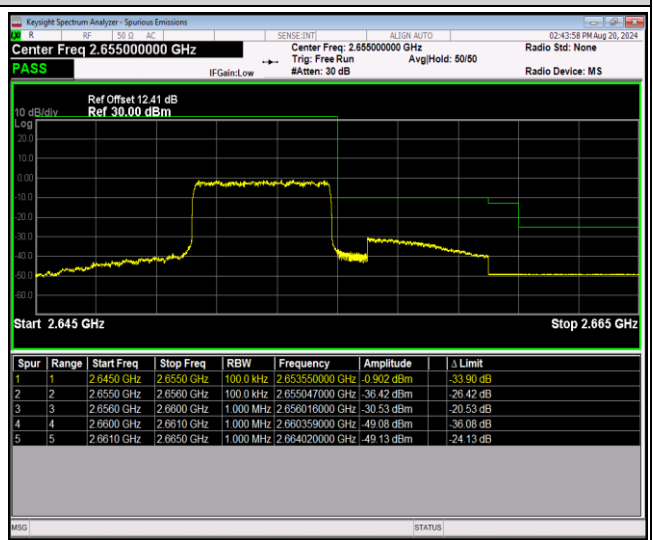

Band41-5MHz-64QAM-40065-1RB#24

Band41-5MHz-64QAM-40065-25RB#0

Band41-5MHz-64QAM-41215-1RB#0

Band41-5MHz-64QAM-41215-1RB#24

Band41-5MHz-64QAM-41215-25RB#0

Band41-20MHz-QPSK-40140-1RB#0

Band41-20MHz-QPSK-40140-1RB#99