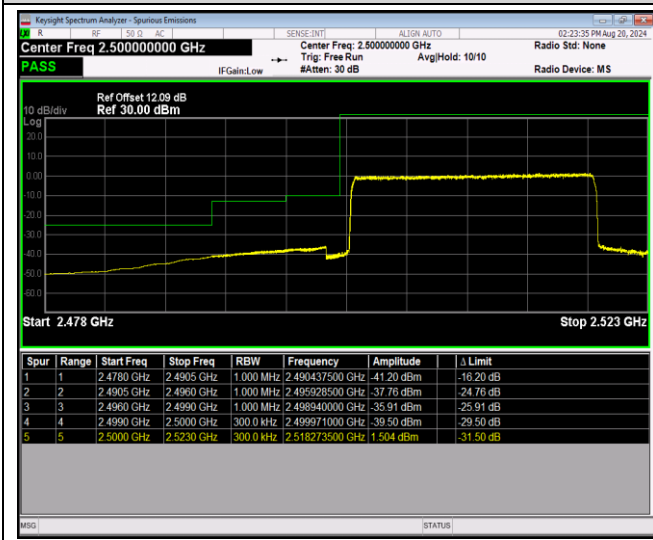

Band7-20MHz-16QAM-21350-1RB#99

Band7-20MHz-16QAM-21350-100RB#0

Band7-20MHz-64QAM-20850-1RB#0

Band7-20MHz-64QAM-20850-1RB#99

Band7-20MHz-64QAM-20850-100RB#0

Band7-20MHz-64QAM-21350-1RB#0

Band7-20MHz-64QAM-21350-1RB#99