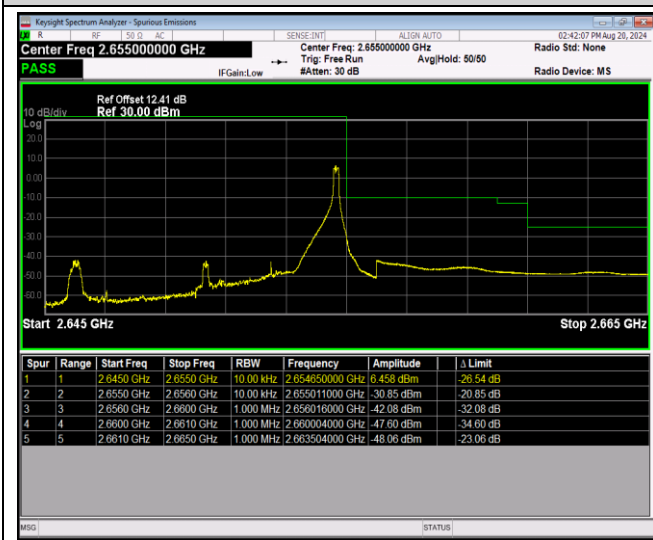

Band41-5MHz-64QAM-40065-1RB#24

Band41-5MHz-64QAM-40065-25RB#0

Band41-5MHz-64QAM-41215-1RB#0

Band41-5MHz-64QAM-41215-1RB#24

Band41-5MHz-64QAM-41215-25RB#0

Band41-20MHz-QPSK-40140-1RB#0

Band41-20MHz-QPSK-40140-1RB#99