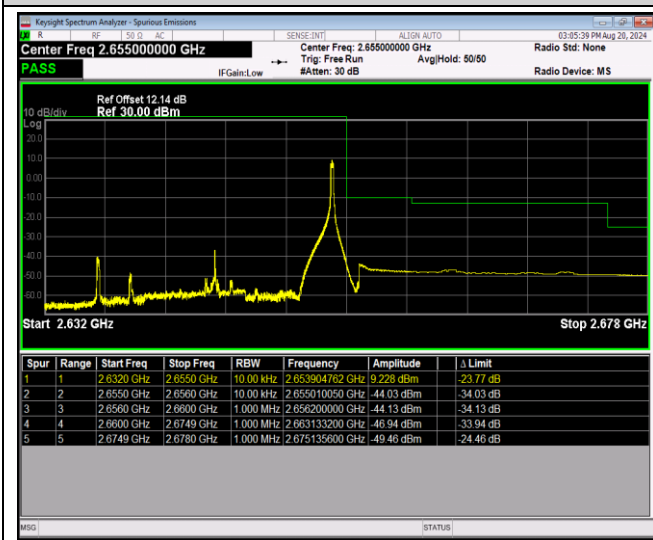

Band41-20MHz-QPSK-40140-100RB#0

Band41-20MHz-QPSK-41140-1RB#0

Band41-20MHz-QPSK-41140-1RB#99

Band41-20MHz-QPSK-41140-100RB#0

Band41-20MHz-16QAM-40140-1RB#0

Band41-20MHz-16QAM-40140-1RB#99

Band41-20MHz-16QAM-40140-100RB#0