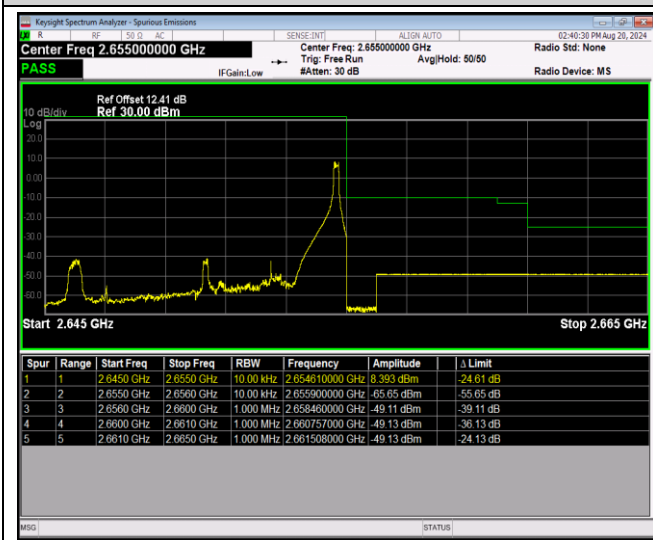

Band7-20MHz-64QAM-21350-100RB#0

Band41-5MHz-QPSK-40065-1RB#0

Band41-5MHz-QPSK-40065-1RB#24

Band41-5MHz-QPSK-40065-25RB#0

Band41-5MHz-QPSK-41215-1RB#0

Band41-5MHz-QPSK-41215-1RB#24

Band41-5MHz-QPSK-41215-25RB#0