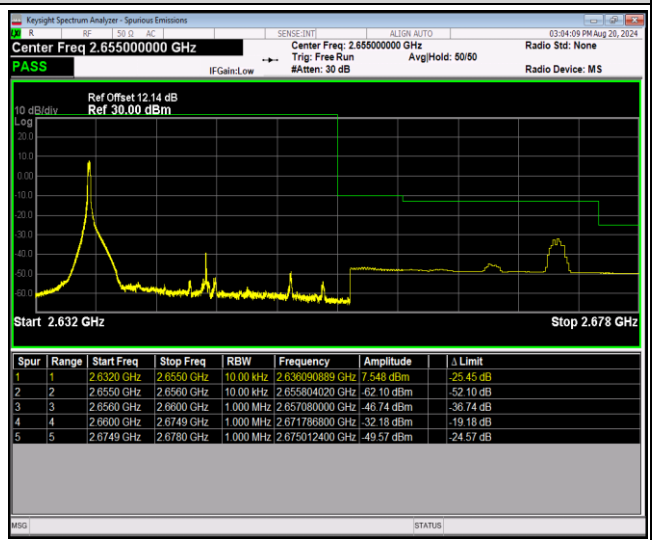

Band41-20MHz-QPSK-41140-1RB#0

Band41-20MHz-QPSK-41140-100RB#0