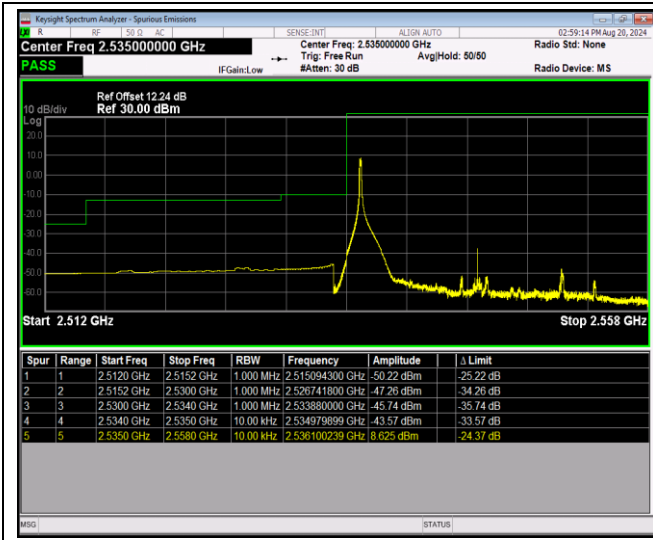

Band41-5MHz-64QAM-40065-1RB#24

Band41-5MHz-64QAM-40065-25RB#0

Band41-5MHz-64QAM-41215-1RB#0

Band41-5MHz-64QAM-41215-1RB#24

Band41-5MHz-64QAM-41215-25RB#0

Band41-20MHz-QPSK-40140-1RB#0

Band41-20MHz-QPSK-40140-1RB#99