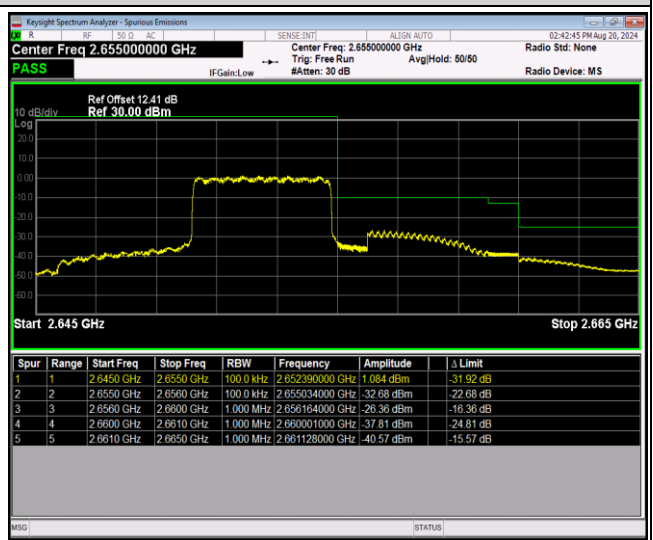

Band41-5MHz-QPSK-41215-25RB#0

Band41-5MHz-16QAM-40065-1RB#24