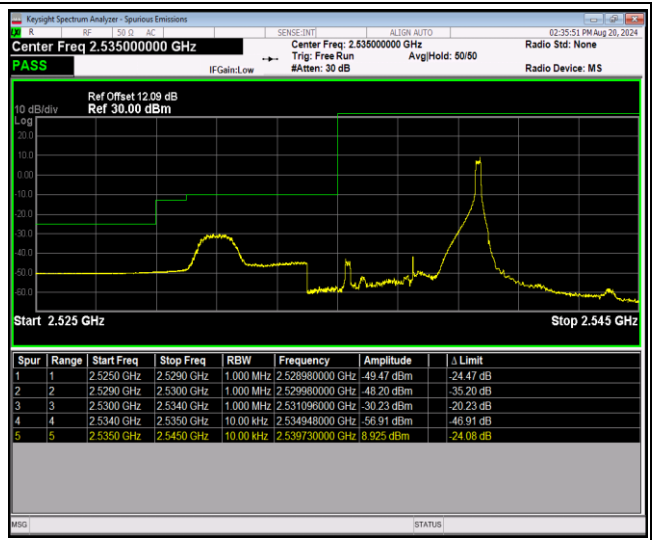

Band7-20MHz-64QAM-21350-100RB#0

Band41-5MHz-QPSK-40065-1RB#0

Band41-5MHz-QPSK-40065-1RB#24

Band41-5MHz-QPSK-40065-25RB#0

Band41-5MHz-QPSK-41215-1RB#0

Band41-5MHz-QPSK-41215-1RB#24

Band41-5MHz-QPSK-41215-25RB#0