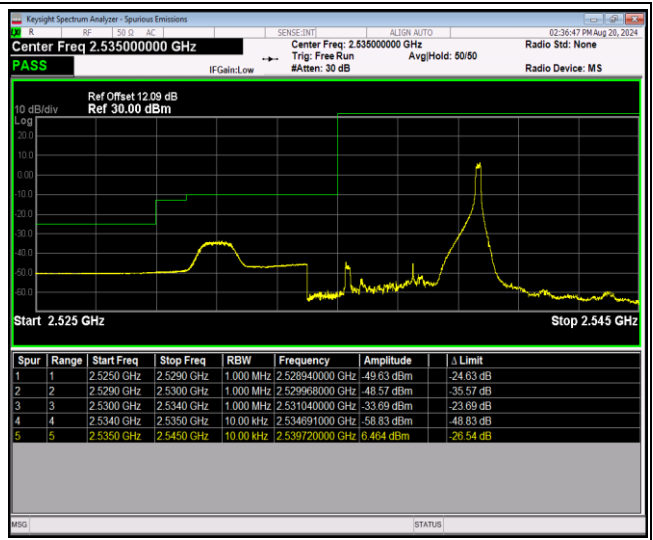

Band41-5MHz-64QAM-40065-1RB#24

Band41-5MHz-64QAM-41215-1RB#0