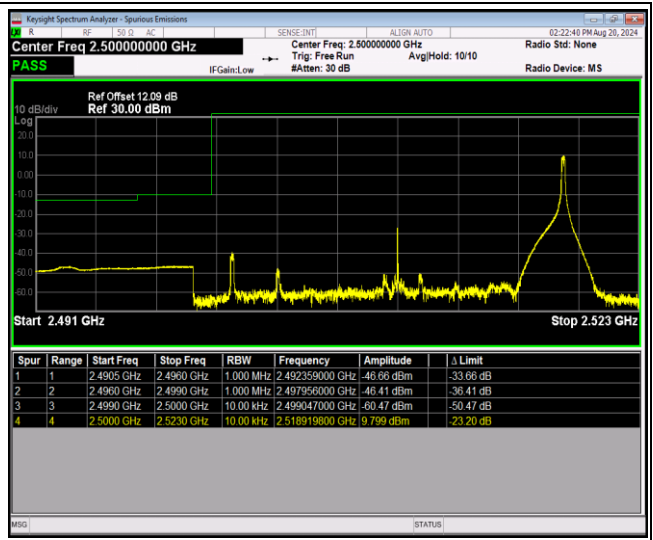

Band7-20MHz-QPSK-21350-1RB#0

Band7-20MHz-QPSK-21350-1RB#99

Band7-20MHz-QPSK-21350-100RB#0

Band7-20MHz-16QAM-20850-1RB#0

Band7-20MHz-16QAM-20850-1RB#99

Band7-20MHz-16QAM-20850-100RB#0

Band7-20MHz-16QAM-21350-1RB#0