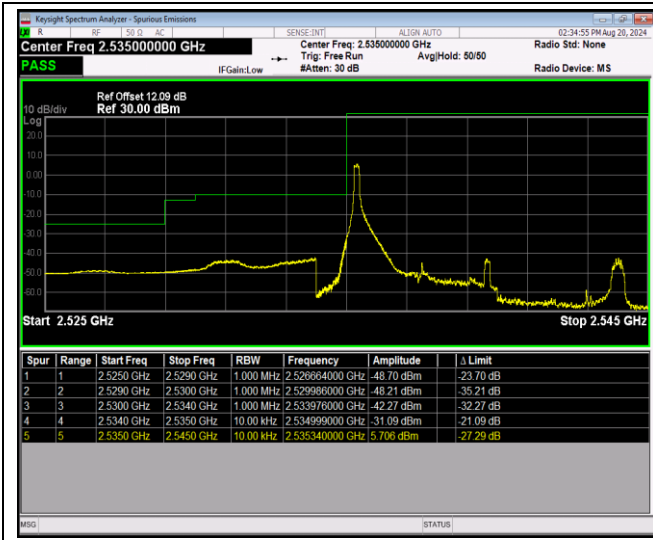

Band41-5MHz-16QAM-40065-1RB#0

Band41-5MHz-16QAM-40065-25RB#0