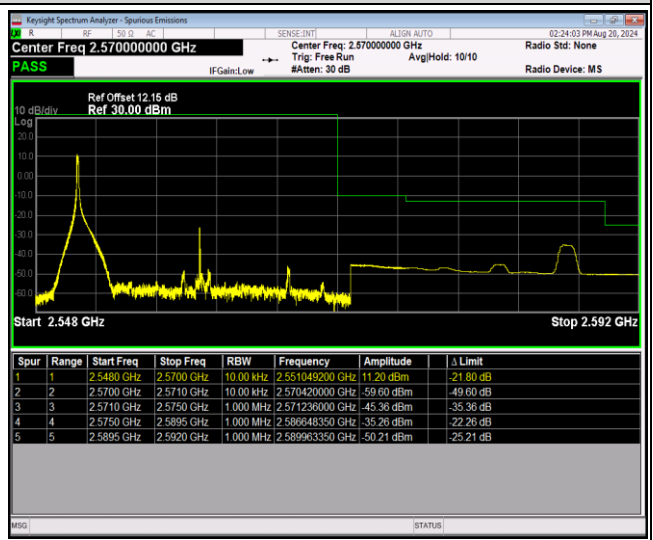

Band7-20MHz-16QAM-21350-1RB#0

Band7-20MHz-16QAM-21350-100RB#0