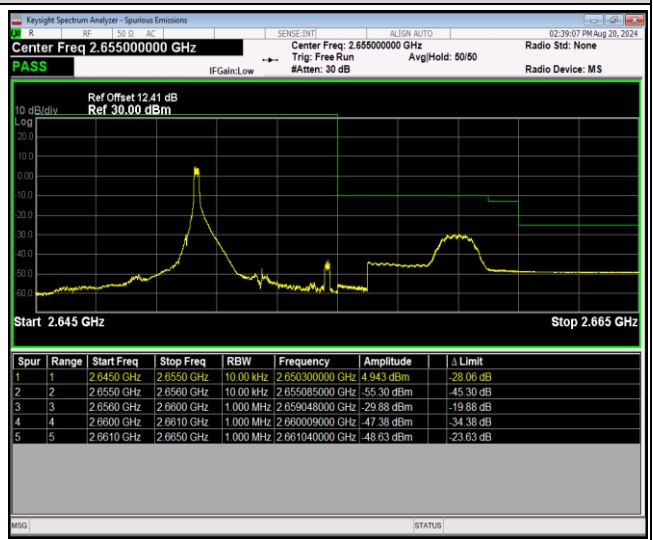

Band7-20MHz-64QAM-21350-100RB#0

Band41-5MHz-QPSK-40065-1RB#0

Band41-5MHz-QPSK-40065-1RB#24

Band41-5MHz-QPSK-40065-25RB#0

Band41-5MHz-QPSK-41215-1RB#0

Band41-5MHz-QPSK-41215-1RB#24

Band41-5MHz-QPSK-41215-25RB#0