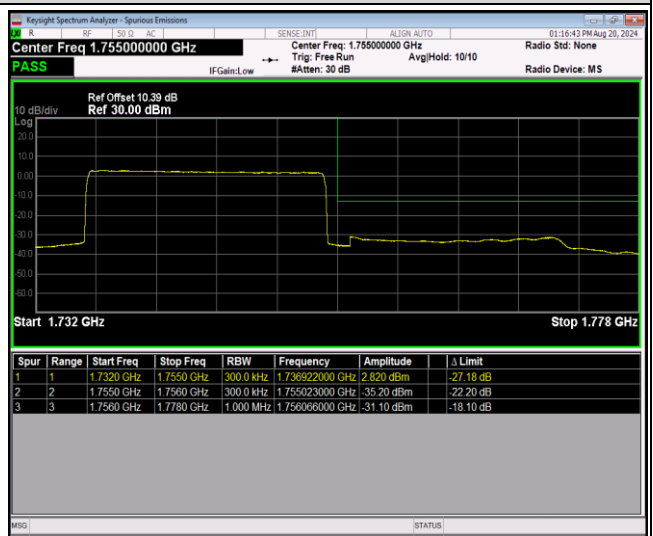

Band4-20MHz-QPSK-20050-100RB#0

Band4-20MHz-QPSK-20300-1RB#0

Band4-20MHz-QPSK-20300-1RB#99

Band4-20MHz-QPSK-20300-100RB#0

Band4-20MHz-16QAM-20050-1RB#0

Band4-20MHz-16QAM-20050-1RB#99

Band4-20MHz-16QAM-20050-100RB#0

Band4-20MHz-16QAM-20300-1RB#0

Band4-20MHz-16QAM-20300-1RB#99

Band4-20MHz-16QAM-20300-100RB#0

Band4-20MHz-64QAM-20050-1RB#0

Band4-20MHz-64QAM-20050-1RB#99

Band4-20MHz-64QAM-20050-100RB#0

Band4-20MHz-64QAM-20300-1RB#0