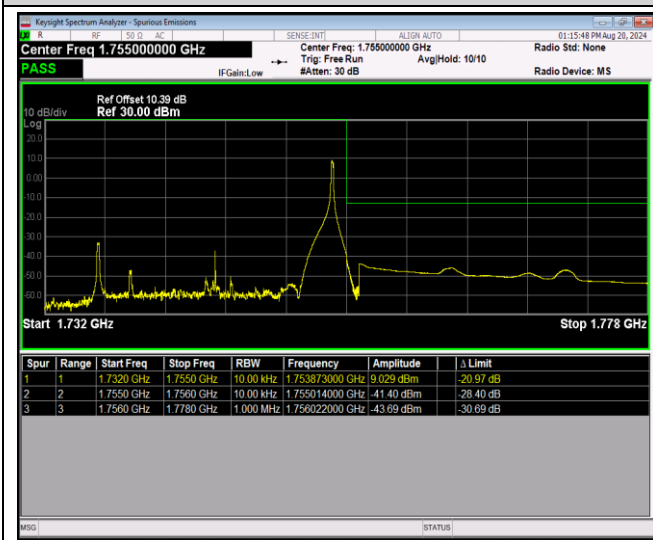

Band4-20MHz-16QAM-20300-1RB#99

Band4-20MHz-64QAM-20050-1RB#0