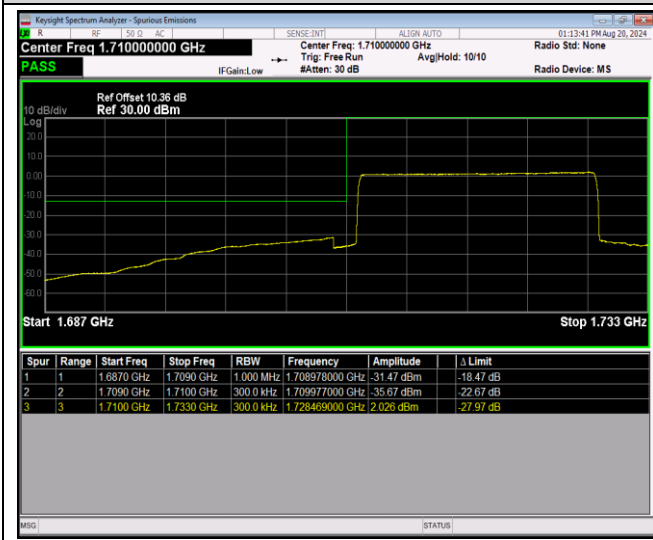

Band4-20MHz-QPSK-20050-100RB#0

Band4-20MHz-QPSK-20300-1RB#0

Band4-20MHz-QPSK-20300-1RB#99

Band4-20MHz-QPSK-20300-100RB#0

Band4-20MHz-16QAM-20050-1RB#0

Band4-20MHz-16QAM-20050-1RB#99

Band4-20MHz-16QAM-20050-100RB#0

Band4-20MHz-16QAM-20300-1RB#0

Band4-20MHz-16QAM-20300-1RB#99

Band4-20MHz-16QAM-20300-100RB#0

Band4-20MHz-64QAM-20050-1RB#0

Band4-20MHz-64QAM-20050-1RB#99

Band4-20MHz-64QAM-20050-100RB#0

Band4-20MHz-64QAM-20300-1RB#0