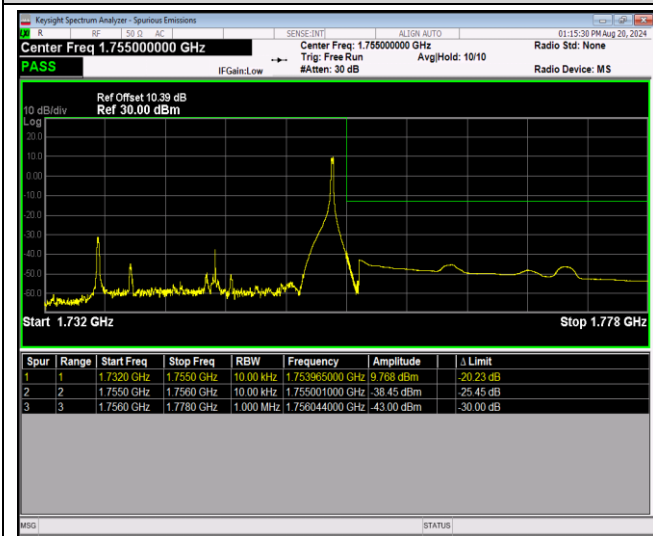

Band4-20MHz-QPSK-20050-100RB#0

Band4-20MHz-QPSK-20300-1RB#0

Band4-20MHz-QPSK-20300-1RB#99

Band4-20MHz-QPSK-20300-100RB#0

Band4-20MHz-16QAM-20050-1RB#0

Band4-20MHz-16QAM-20050-1RB#99

Band4-20MHz-16QAM-20050-100RB#0