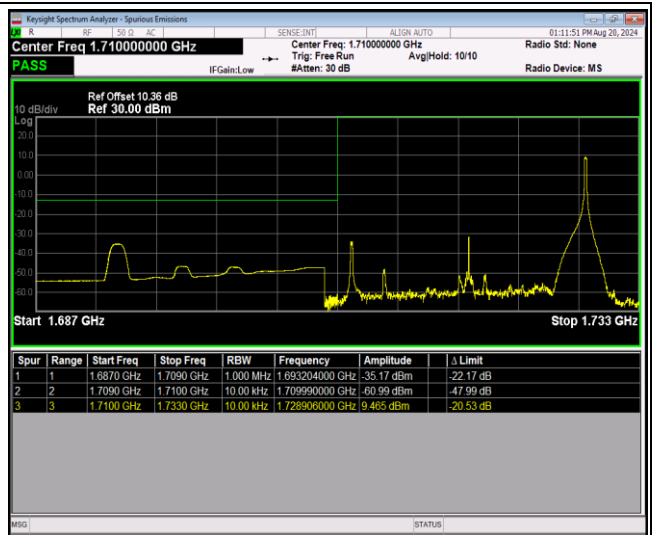

Band4-20MHz-QPSK-20050-100RB#0

Band4-20MHz-QPSK-20300-1RB#0

Band4-20MHz-QPSK-20300-1RB#99

Band4-20MHz-QPSK-20300-100RB#0

Band4-20MHz-16QAM-20050-1RB#0

Band4-20MHz-16QAM-20050-1RB#99

Band4-20MHz-16QAM-20050-100RB#0

Band4-20MHz-16QAM-20300-1RB#0

Band4-20MHz-16QAM-20300-1RB#99

Band4-20MHz-16QAM-20300-100RB#0

Band4-20MHz-64QAM-20050-1RB#0

Band4-20MHz-64QAM-20050-1RB#99

Band4-20MHz-64QAM-20050-100RB#0

Band4-20MHz-64QAM-20300-1RB#0