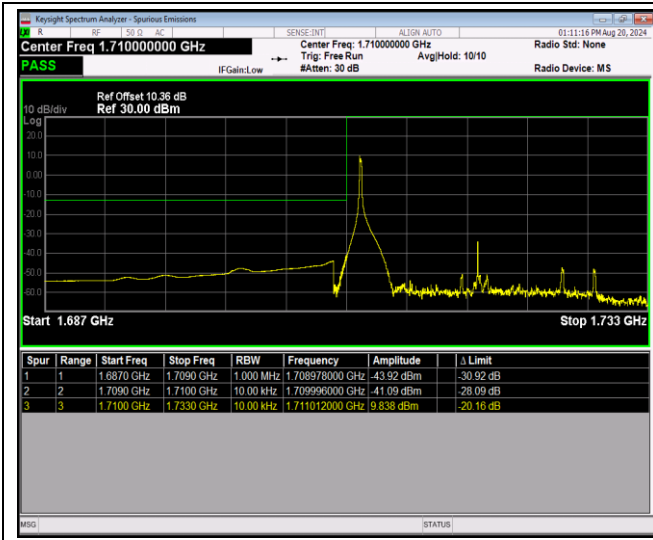

Band4-20MHz-QPSK-20050-100RB#0

Band4-20MHz-QPSK-20300-1RB#0

Band4-20MHz-QPSK-20300-1RB#99

Band4-20MHz-QPSK-20300-100RB#0

Band4-20MHz-16QAM-20050-1RB#0

Band4-20MHz-16QAM-20050-1RB#99

Band4-20MHz-16QAM-20050-100RB#0

Band4-20MHz-16QAM-20300-1RB#0

Band4-20MHz-16QAM-20300-1RB#99

Band4-20MHz-16QAM-20300-100RB#0

Band4-20MHz-64QAM-20050-1RB#0

Band4-20MHz-64QAM-20050-1RB#99

Band4-20MHz-64QAM-20050-100RB#0

Band4-20MHz-64QAM-20300-1RB#0