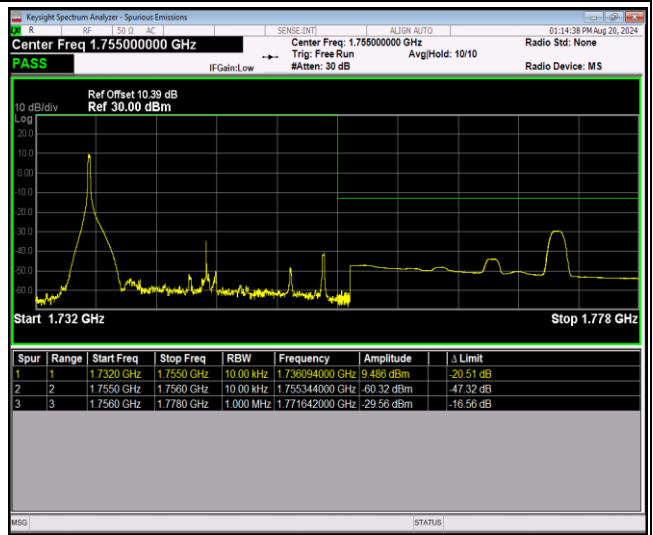

Band4-20MHz-QPSK-20050-100RB#0

Band4-20MHz-QPSK-20300-1RB#0

Band4-20MHz-QPSK-20300-1RB#99

Band4-20MHz-QPSK-20300-100RB#0

Band4-20MHz-16QAM-20050-1RB#0

Band4-20MHz-16QAM-20050-1RB#99

Band4-20MHz-16QAM-20050-100RB#0