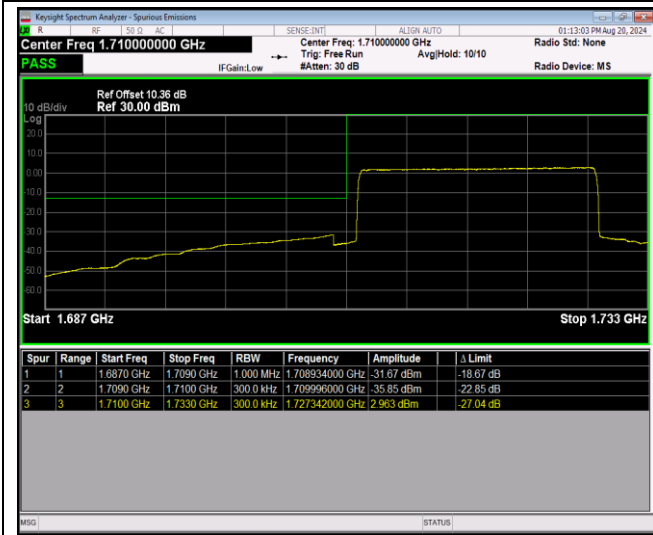

Band4-20MHz-QPSK-20050-100RB#0

Band4-20MHz-QPSK-20300-1RB#0

Band4-20MHz-QPSK-20300-1RB#99

Band4-20MHz-QPSK-20300-100RB#0

Band4-20MHz-16QAM-20050-1RB#0

Band4-20MHz-16QAM-20050-1RB#99

Band4-20MHz-16QAM-20050-100RB#0

Band4-20MHz-16QAM-20300-1RB#0

Band4-20MHz-16QAM-20300-1RB#99

Band4-20MHz-16QAM-20300-100RB#0

Band4-20MHz-64QAM-20050-1RB#0

Band4-20MHz-64QAM-20050-1RB#99

Band4-20MHz-64QAM-20050-100RB#0

Band4-20MHz-64QAM-20300-1RB#0