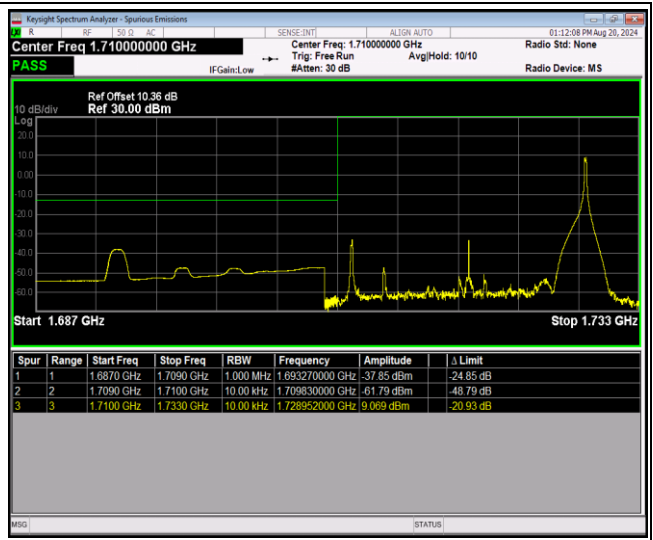

Band4-20MHz-QPSK-20050-100RB#0

Band4-20MHz-QPSK-20300-1RB#0

Band4-20MHz-QPSK-20300-1RB#99

Band4-20MHz-QPSK-20300-100RB#0

Band4-20MHz-16QAM-20050-1RB#0

Band4-20MHz-16QAM-20050-1RB#99

Band4-20MHz-16QAM-20050-100RB#0