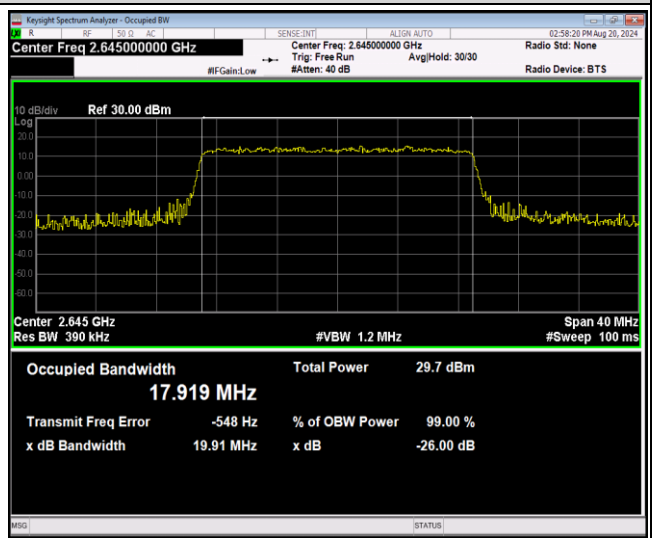

Band41-20MHz-64QAM-41140-100RB#0