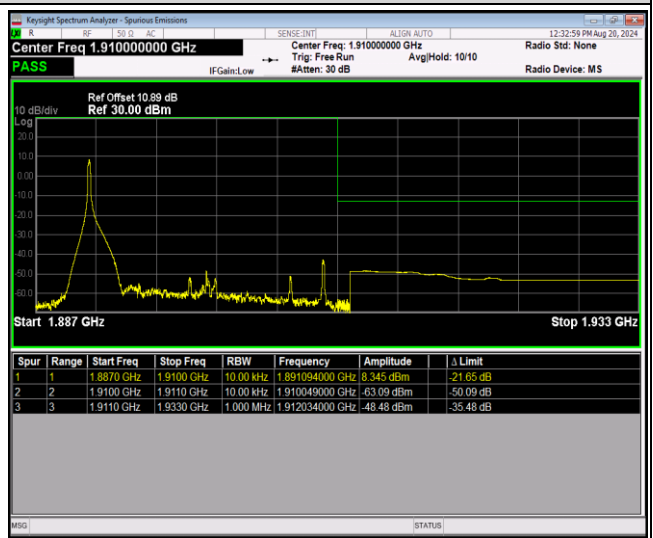

Band2-20MHz-64QAM-18700-1RB#99

Band2-20MHz-64QAM-18700-100RB#0

Band2-20MHz-64QAM-19100-1RB#0

Band2-20MHz-64QAM-19100-1RB#99

Band2-20MHz-64QAM-19100-100RB#0

Band4-1.4MHz-QPSK-19957-1RB#0

Band4-1.4MHz-QPSK-19957-1RB#5