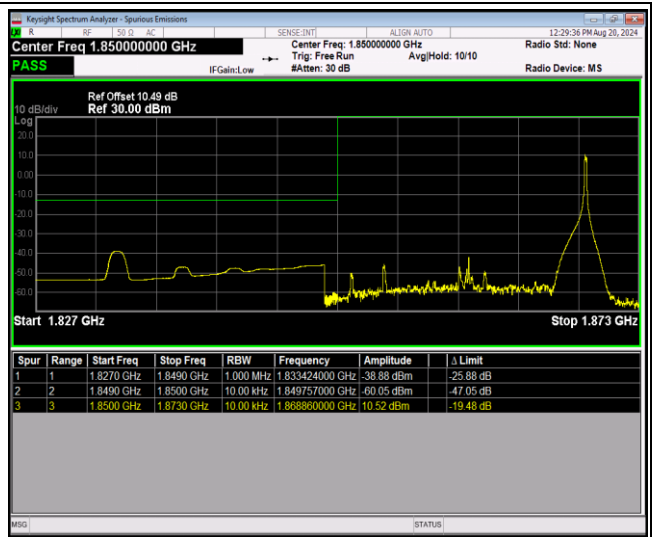

Band2-1.4MHz-64QAM-19193-6RB#0

Band2-20MHz-QPSK-18700-1RB#0

Band2-20MHz-QPSK-18700-1RB#99

Band2-20MHz-QPSK-18700-100RB#0

Band2-20MHz-QPSK-19100-1RB#0

Band2-20MHz-QPSK-19100-1RB#99

Band2-20MHz-QPSK-19100-100RB#0