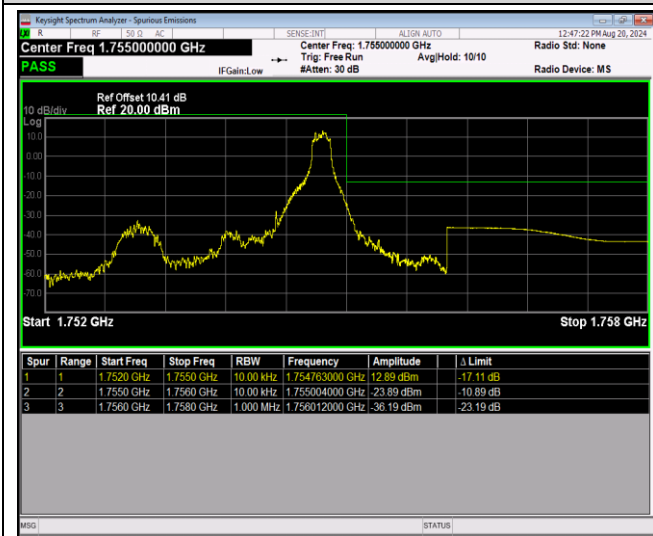

Band4-1.4MHz-QPSK-19957-6RB#0

Band4-1.4MHz-QPSK-20393-1RB#0

Band4-1.4MHz-QPSK-20393-1RB#5

Band4-1.4MHz-QPSK-20393-6RB#0

Band4-1.4MHz-16QAM-19957-1RB#0

Band4-1.4MHz-16QAM-19957-1RB#5

Band4-1.4MHz-16QAM-19957-6RB#0