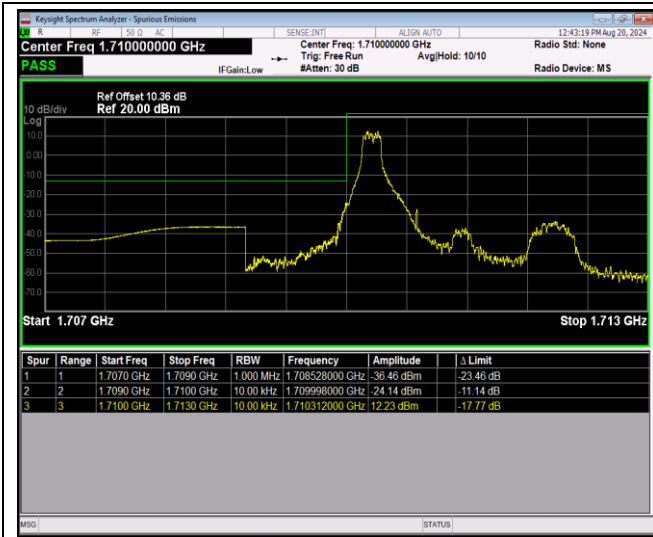

Band2-20MHz-64QAM-18700-1RB#99

Band2-20MHz-64QAM-18700-100RB#0

Band2-20MHz-64QAM-19100-1RB#0

Band2-20MHz-64QAM-19100-1RB#99

Band2-20MHz-64QAM-19100-100RB#0

Band4-1.4MHz-QPSK-19957-1RB#0

Band4-1.4MHz-QPSK-19957-1RB#5