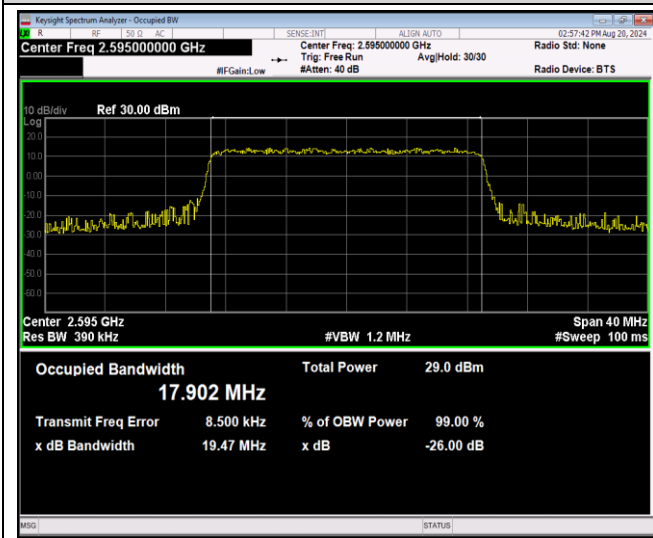

Band41-20MHz-64QAM-40640-100RB#0