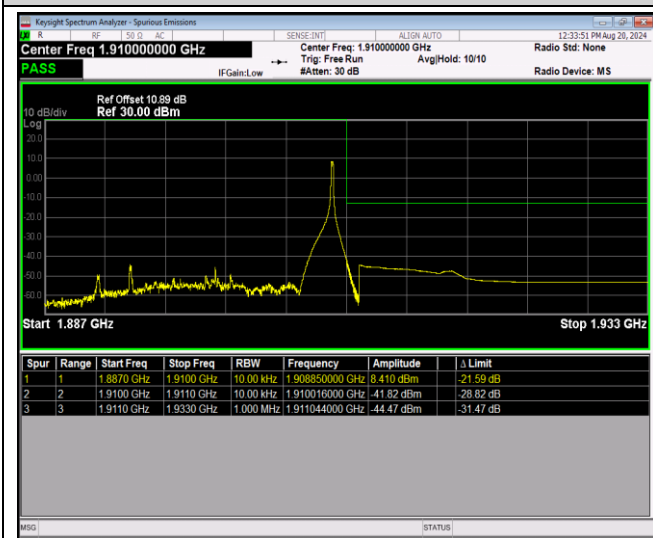

Band2-20MHz-64QAM-18700-1RB#99

Band2-20MHz-64QAM-18700-100RB#0

Band2-20MHz-64QAM-19100-1RB#0

Band2-20MHz-64QAM-19100-1RB#99

Band2-20MHz-64QAM-19100-100RB#0

Band4-1.4MHz-QPSK-19957-1RB#0

Band4-1.4MHz-QPSK-19957-1RB#5