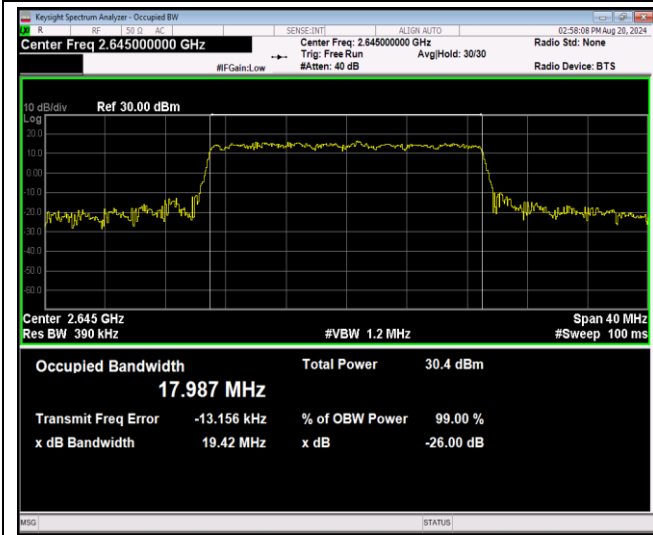

Band41-20MHz-QPSK-40140-100RB#0

Band41-20MHz-QPSK-40640-100RB#0

Band41-20MHz-QPSK-41140-100RB#0

Band41-20MHz-16QAM-40140-100RB#0

Band41-20MHz-16QAM-40640-100RB#0

Band41-20MHz-16QAM-41140-100RB#0

Band41-20MHz-64QAM-40140-100RB#0