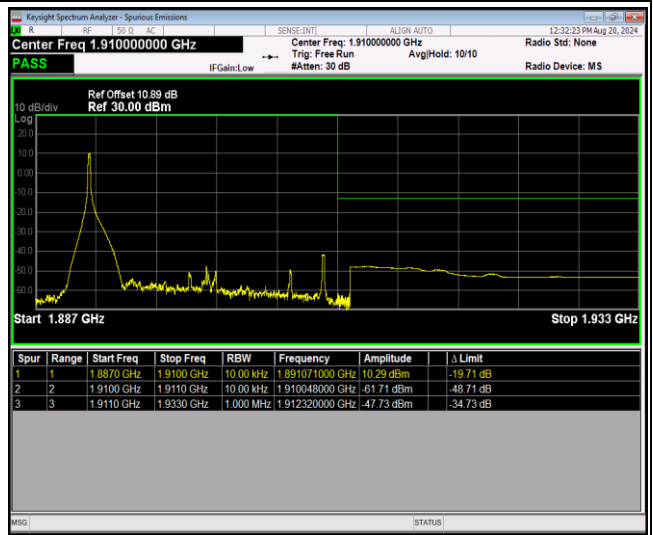

Band2-1.4MHz-64QAM-19193-6RB#0

Band2-20MHz-QPSK-18700-1RB#0

Band2-20MHz-QPSK-18700-1RB#99

Band2-20MHz-QPSK-18700-100RB#0

Band2-20MHz-QPSK-19100-1RB#0

Band2-20MHz-QPSK-19100-1RB#99

Band2-20MHz-QPSK-19100-100RB#0