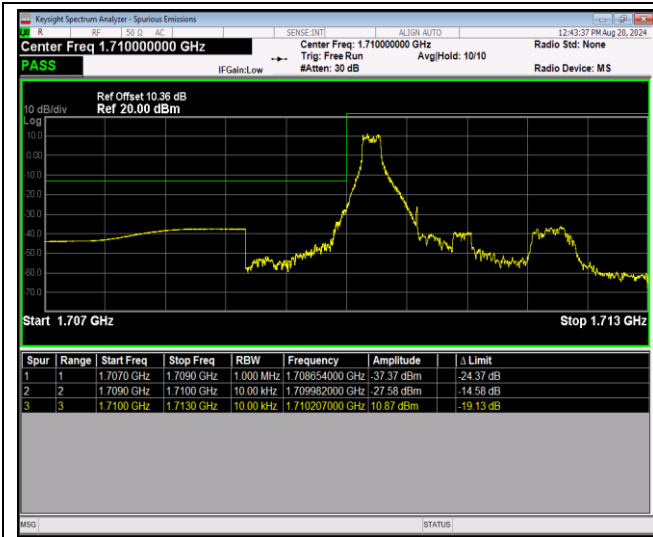

Band4-1.4MHz-QPSK-19957-6RB#0

Band4-1.4MHz-QPSK-20393-1RB#0

Band4-1.4MHz-QPSK-20393-1RB#5

Band4-1.4MHz-QPSK-20393-6RB#0

Band4-1.4MHz-16QAM-19957-1RB#0

Band4-1.4MHz-16QAM-19957-1RB#5

Band4-1.4MHz-16QAM-19957-6RB#0