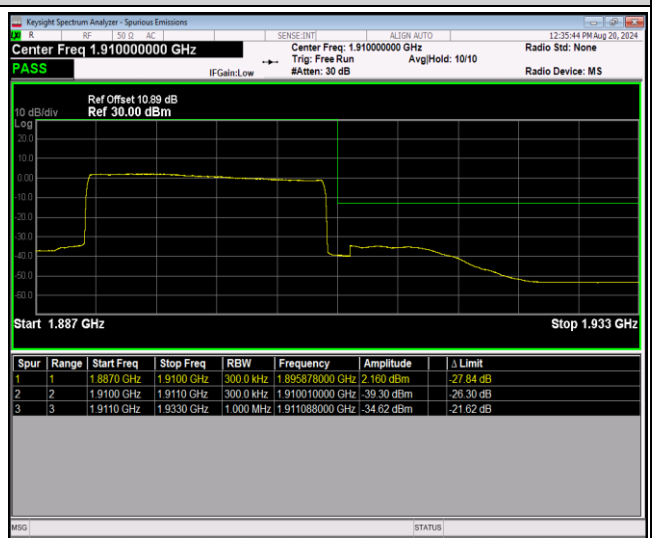

Band2-20MHz-64QAM-18700-1RB#99

Band2-20MHz-64QAM-18700-100RB#0

Band2-20MHz-64QAM-19100-1RB#0

Band2-20MHz-64QAM-19100-1RB#99

Band2-20MHz-64QAM-19100-100RB#0

Band4-1.4MHz-QPSK-19957-1RB#0

Band4-1.4MHz-QPSK-19957-1RB#5