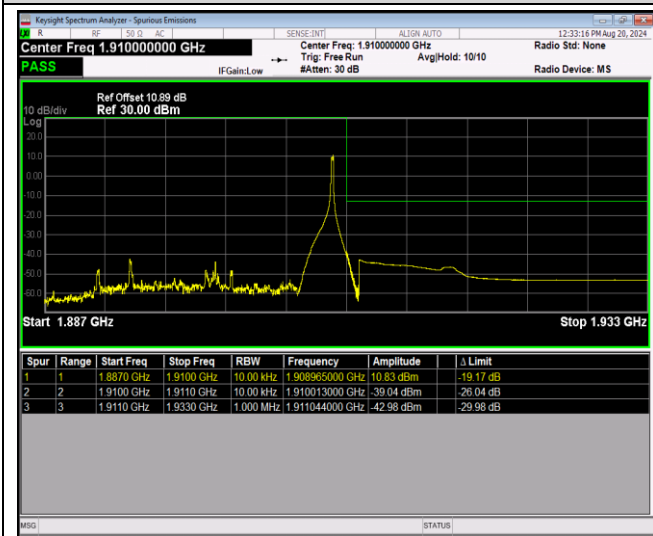

Band2-1.4MHz-64QAM-19193-6RB#0

Band2-20MHz-QPSK-18700-1RB#0

Band2-20MHz-QPSK-18700-1RB#99

Band2-20MHz-QPSK-18700-100RB#0

Band2-20MHz-QPSK-19100-1RB#0

Band2-20MHz-QPSK-19100-1RB#99

Band2-20MHz-QPSK-19100-100RB#0