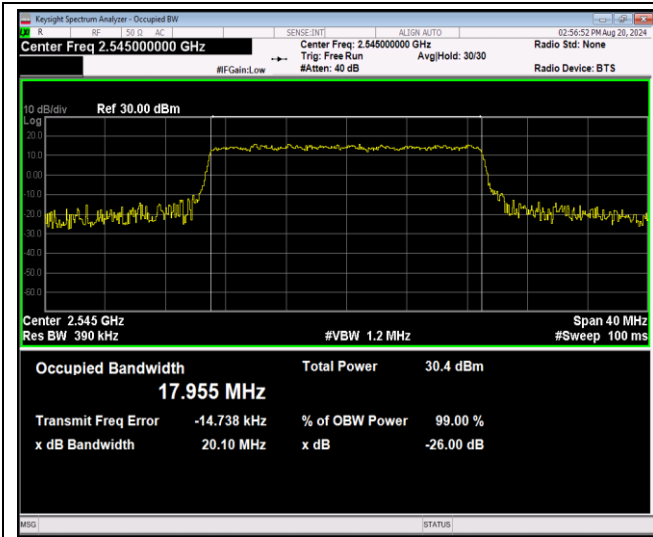

Band41-20MHz-QPSK-40140-100RB#0

Band41-20MHz-QPSK-40640-100RB#0

Band41-20MHz-QPSK-41140-100RB#0

Band41-20MHz-16QAM-40140-100RB#0

Band41-20MHz-16QAM-40640-100RB#0

Band41-20MHz-16QAM-41140-100RB#0

Band41-20MHz-64QAM-40140-100RB#0