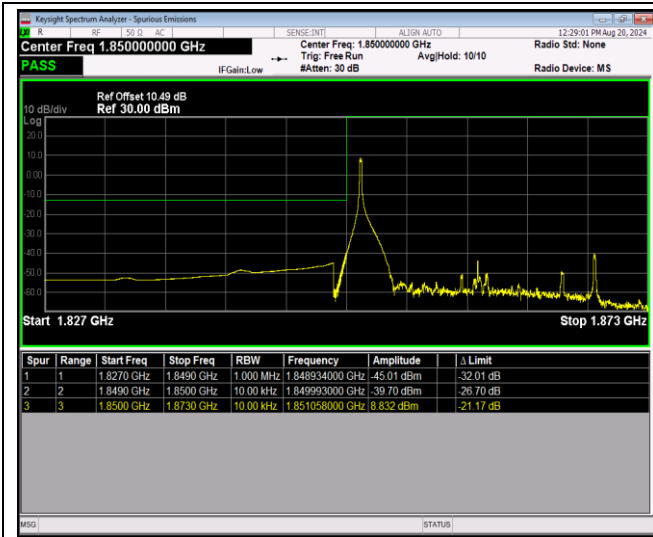

Band2-20MHz-16QAM-18700-1RB#0

Band2-20MHz-16QAM-18700-100RB#0