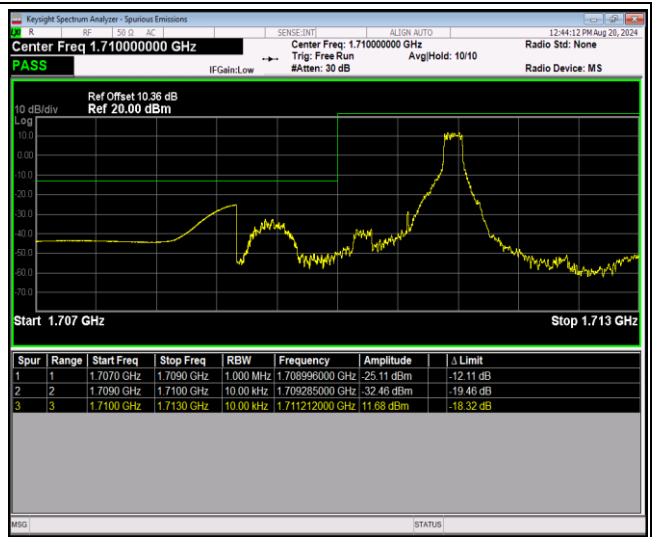

Band4-1.4MHz-QPSK-19957-1RB#5

Band4-1.4MHz-QPSK-20393-1RB#0