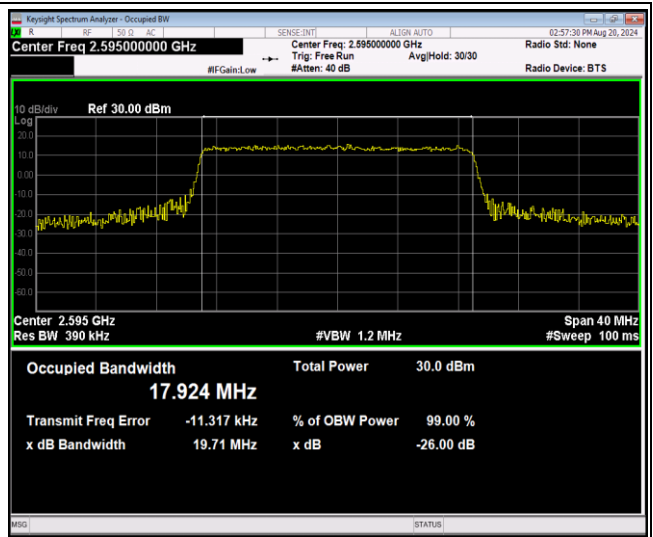

Band41-20MHz-QPSK-40140-100RB#0

Band41-20MHz-QPSK-40640-100RB#0

Band41-20MHz-QPSK-41140-100RB#0

Band41-20MHz-16QAM-40140-100RB#0

Band41-20MHz-16QAM-40640-100RB#0

Band41-20MHz-16QAM-41140-100RB#0

Band41-20MHz-64QAM-40140-100RB#0