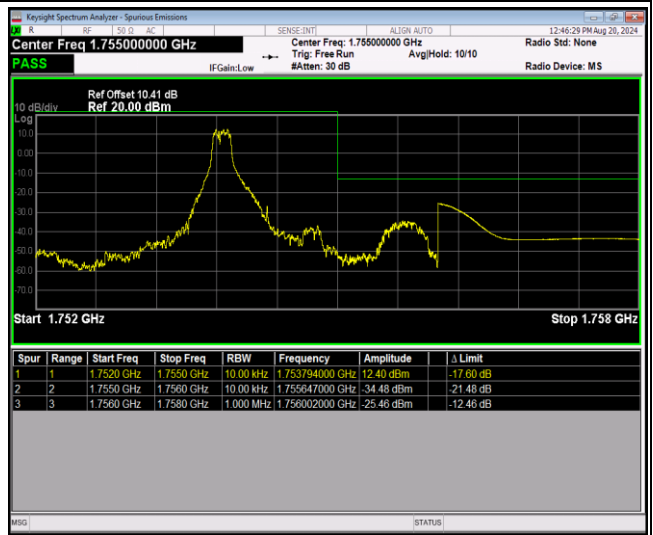

Band4-1.4MHz-QPSK-20393-1RB#0

Band4-1.4MHz-QPSK-20393-6RB#0