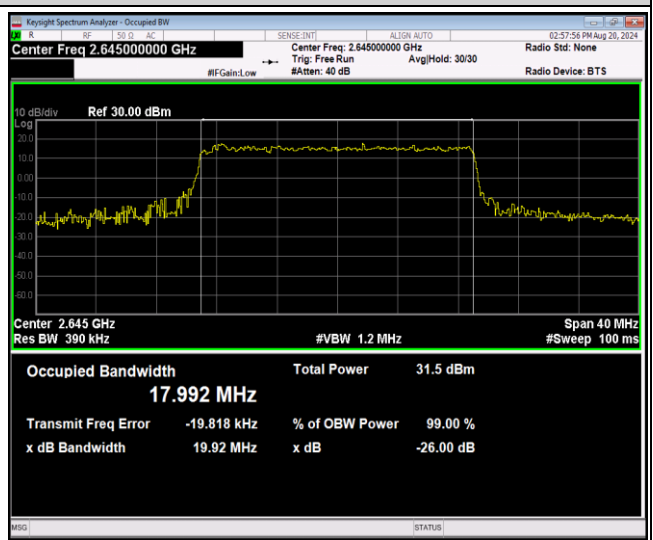

Band41-20MHz-QPSK-40140-100RB#0

Band41-20MHz-QPSK-40640-100RB#0

Band41-20MHz-QPSK-41140-100RB#0

Band41-20MHz-16QAM-40140-100RB#0

Band41-20MHz-16QAM-40640-100RB#0

Band41-20MHz-16QAM-41140-100RB#0

Band41-20MHz-64QAM-40140-100RB#0