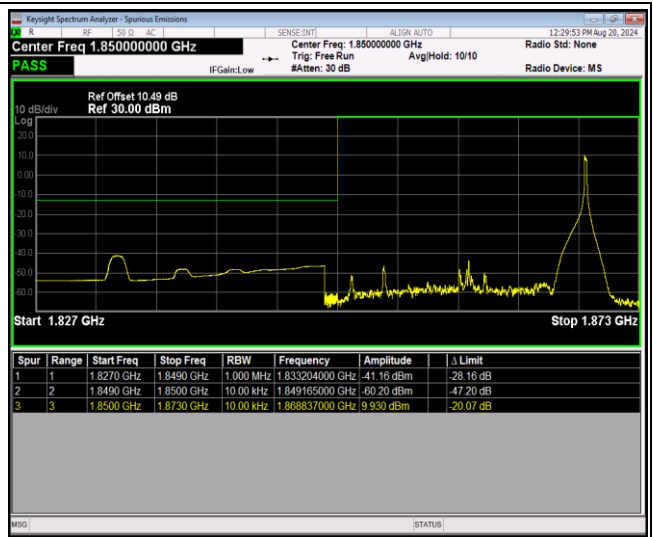

Band2-20MHz-16QAM-18700-1RB#99

Band2-20MHz-16QAM-19100-1RB#0