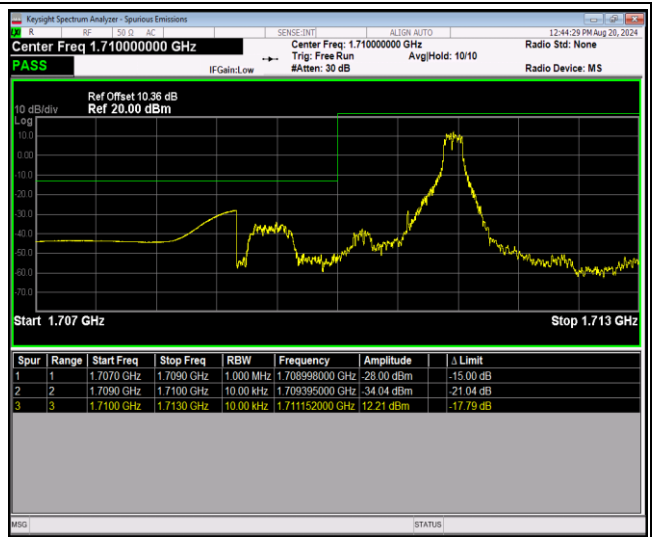

Band4-1.4MHz-QPSK-19957-6RB#0

Band4-1.4MHz-QPSK-20393-1RB#0

Band4-1.4MHz-QPSK-20393-1RB#5

Band4-1.4MHz-QPSK-20393-6RB#0

Band4-1.4MHz-16QAM-19957-1RB#0

Band4-1.4MHz-16QAM-19957-1RB#5

Band4-1.4MHz-16QAM-19957-6RB#0