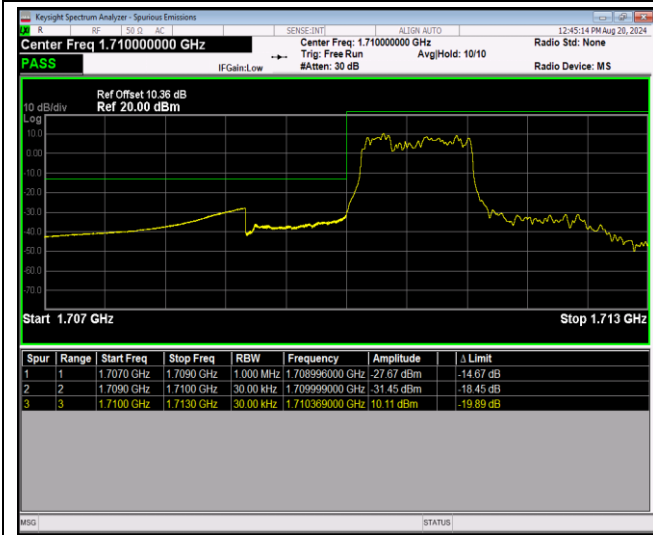

Band4-1.4MHz-QPSK-19957-6RB#0

Band4-1.4MHz-QPSK-20393-1RB#5