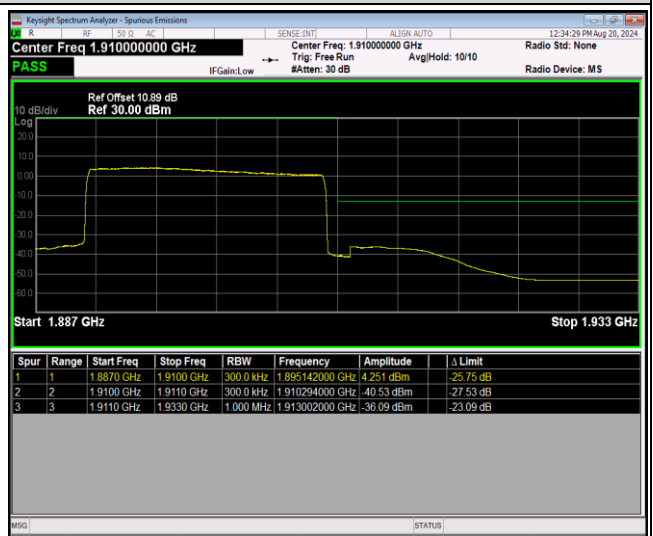

Band2-20MHz-QPSK-19100-100RB#0

Band2-20MHz-16QAM-18700-1RB#99