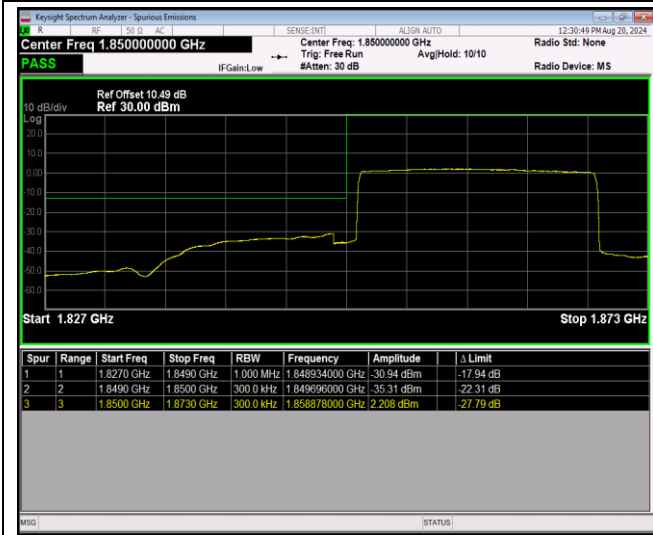

Band2-1.4MHz-64QAM-19193-6RB#0

Band2-20MHz-QPSK-18700-1RB#0

Band2-20MHz-QPSK-18700-1RB#99

Band2-20MHz-QPSK-18700-100RB#0

Band2-20MHz-QPSK-19100-1RB#0

Band2-20MHz-QPSK-19100-1RB#99

Band2-20MHz-QPSK-19100-100RB#0