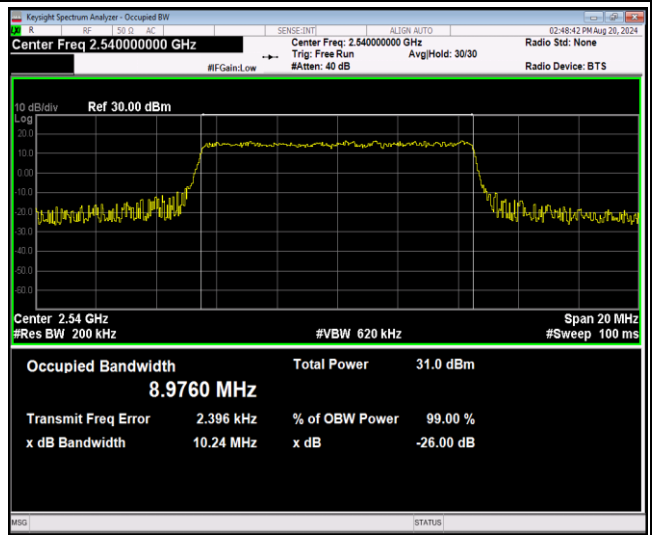

Band41-5MHz-16QAM-40640-25RB#0

Band41-5MHz-16QAM-41215-25RB#0

Band41-5MHz-64QAM-40065-25RB#0

Band41-5MHz-64QAM-40640-25RB#0

Band41-5MHz-64QAM-41215-25RB#0

Band41-10MHz-QPSK-40090-50RB#0

Band41-10MHz-QPSK-40640-50RB#0