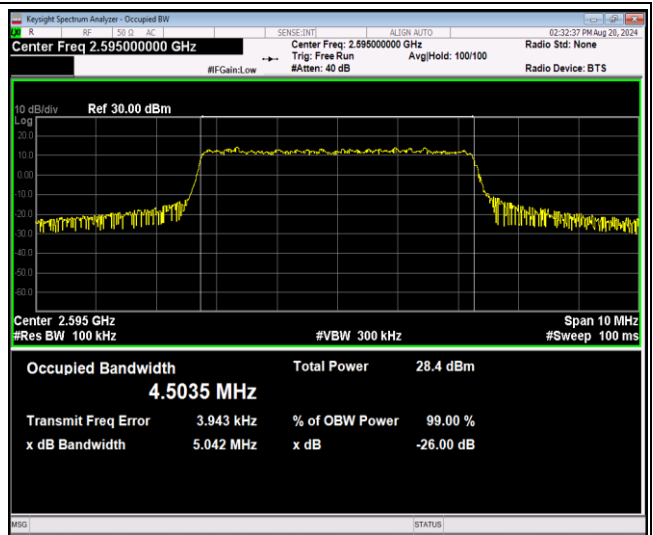

Band41-5MHz-16QAM-40640-25RB#0

Band41-5MHz-16QAM-41215-25RB#0

Band41-5MHz-64QAM-40065-25RB#0

Band41-5MHz-64QAM-40640-25RB#0

Band41-5MHz-64QAM-41215-25RB#0

Band41-10MHz-QPSK-40090-50RB#0

Band41-10MHz-QPSK-40640-50RB#0