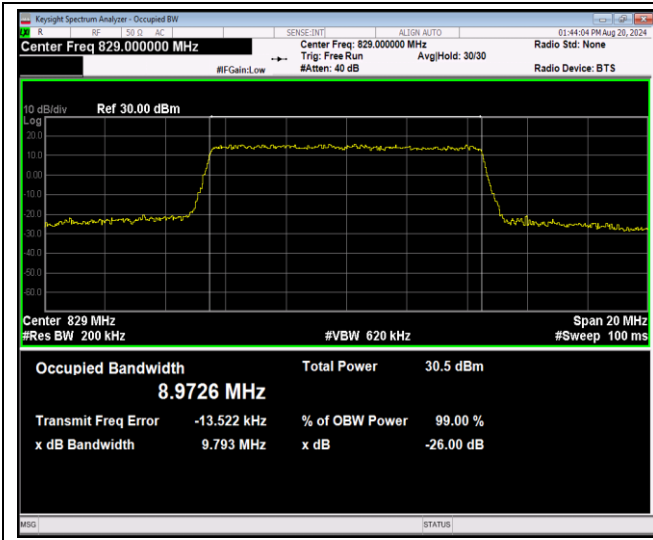

Band5-10MHz-QPSK-20450-50RB#0

Band5-10MHz-QPSK-20525-50RB#0

Band5-10MHz-QPSK-20600-50RB#0

Band5-10MHz-16QAM-20450-50RB#0

Band5-10MHz-16QAM-20525-50RB#0

Band5-10MHz-16QAM-20600-50RB#0

Band5-10MHz-64QAM-20450-50RB#0