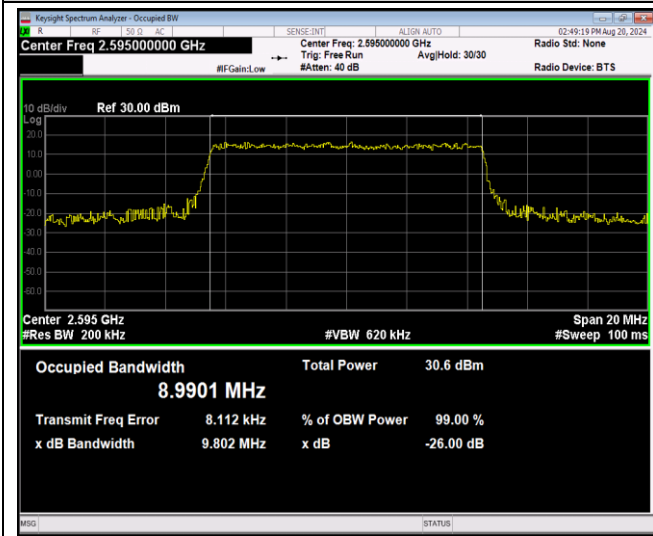

Band41-10MHz-QPSK-40640-50RB#0

Band41-10MHz-16QAM-40090-50RB#0