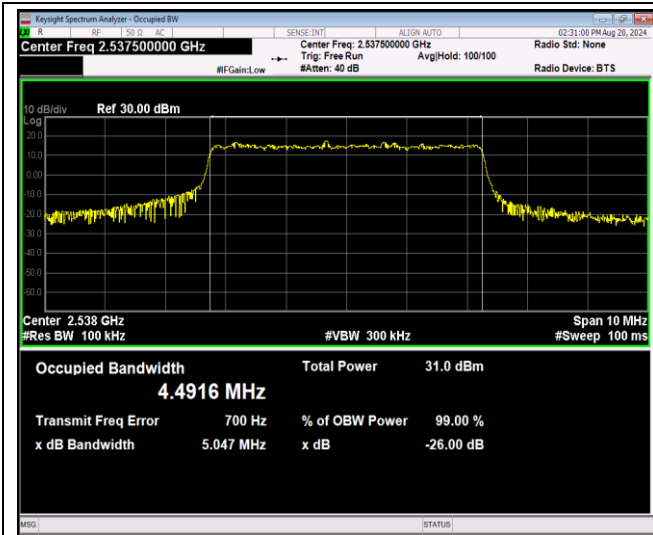

Band7-20MHz-64QAM-20850-100RB#0

Band7-20MHz-64QAM-21100-100RB#0

Band7-20MHz-64QAM-21350-100RB#0

Band41-5MHz-QPSK-40065-25RB#0

Band41-5MHz-QPSK-40640-25RB#0

Band41-5MHz-QPSK-41215-25RB#0

Band41-5MHz-16QAM-40065-25RB#0