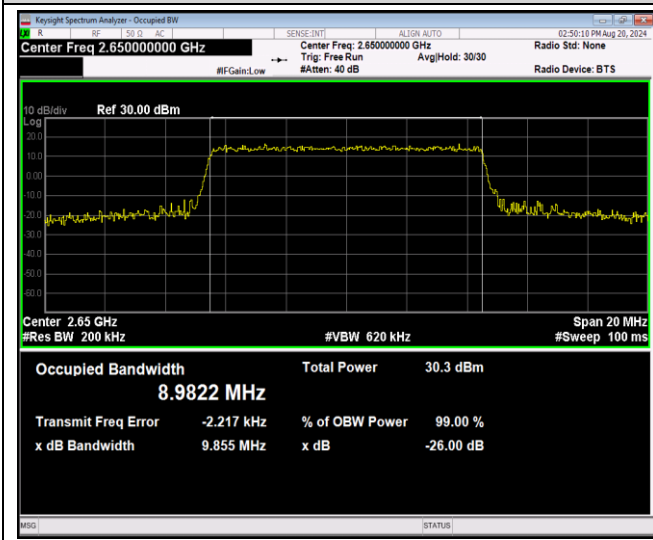

Band41-10MHz-QPSK-41190-50RB#0

Band41-10MHz-16QAM-40090-50RB#0

Band41-10MHz-16QAM-40640-50RB#0

Band41-10MHz-16QAM-41190-50RB#0

Band41-10MHz-64QAM-40090-50RB#0

Band41-10MHz-64QAM-40640-50RB#0

Band41-10MHz-64QAM-41190-50RB#0