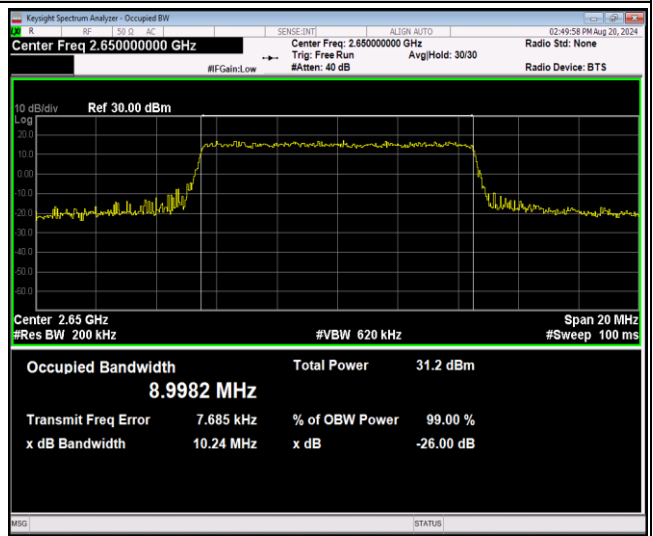

Band41-10MHz-QPSK-41190-50RB#0

Band41-10MHz-16QAM-40640-50RB#0