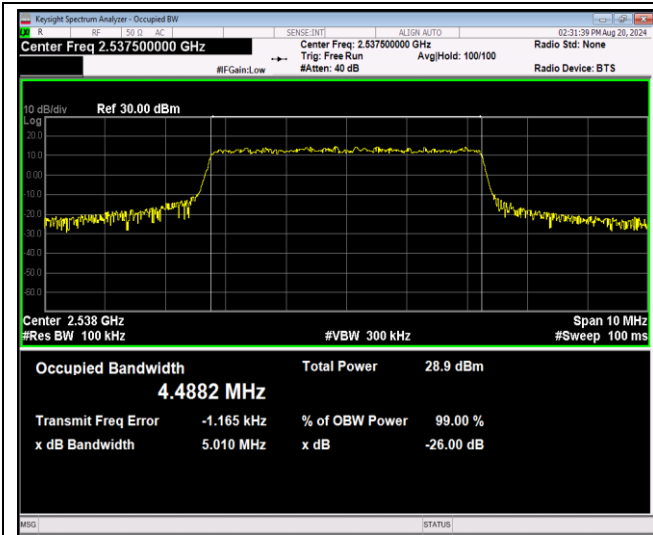

Band41-5MHz-16QAM-40640-25RB#0

Band41-5MHz-16QAM-41215-25RB#0

Band41-5MHz-64QAM-40065-25RB#0

Band41-5MHz-64QAM-40640-25RB#0

Band41-5MHz-64QAM-41215-25RB#0

Band41-10MHz-QPSK-40090-50RB#0

Band41-10MHz-QPSK-40640-50RB#0