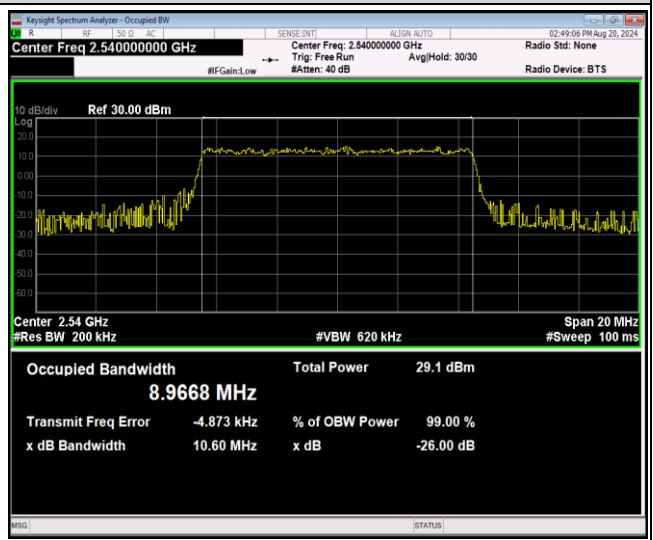

Band41-10MHz-QPSK-41190-50RB#0

Band41-10MHz-16QAM-40090-50RB#0

Band41-10MHz-16QAM-40640-50RB#0

Band41-10MHz-16QAM-41190-50RB#0

Band41-10MHz-64QAM-40090-50RB#0

Band41-10MHz-64QAM-40640-50RB#0

Band41-10MHz-64QAM-41190-50RB#0