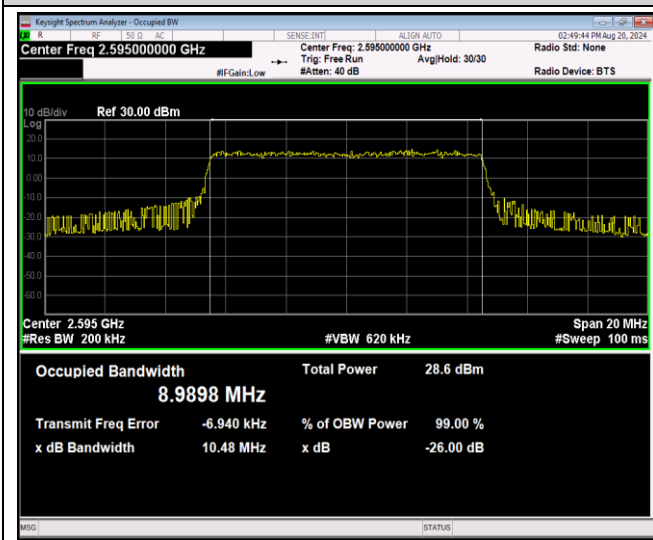

Band41-10MHz-QPSK-41190-50RB#0

Band41-10MHz-16QAM-40090-50RB#0

Band41-10MHz-16QAM-40640-50RB#0

Band41-10MHz-16QAM-41190-50RB#0

Band41-10MHz-64QAM-40090-50RB#0

Band41-10MHz-64QAM-40640-50RB#0

Band41-10MHz-64QAM-41190-50RB#0