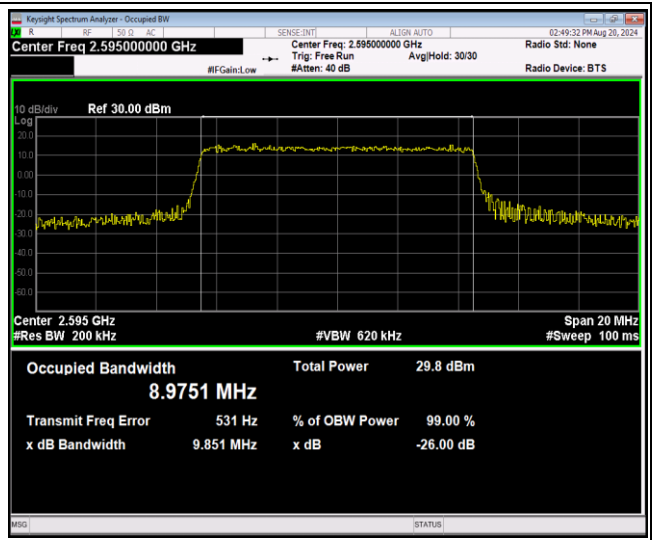

Band41-10MHz-QPSK-41190-50RB#0

Band41-10MHz-16QAM-40090-50RB#0

Band41-10MHz-16QAM-40640-50RB#0

Band41-10MHz-16QAM-41190-50RB#0

Band41-10MHz-64QAM-40090-50RB#0

Band41-10MHz-64QAM-40640-50RB#0

Band41-10MHz-64QAM-41190-50RB#0