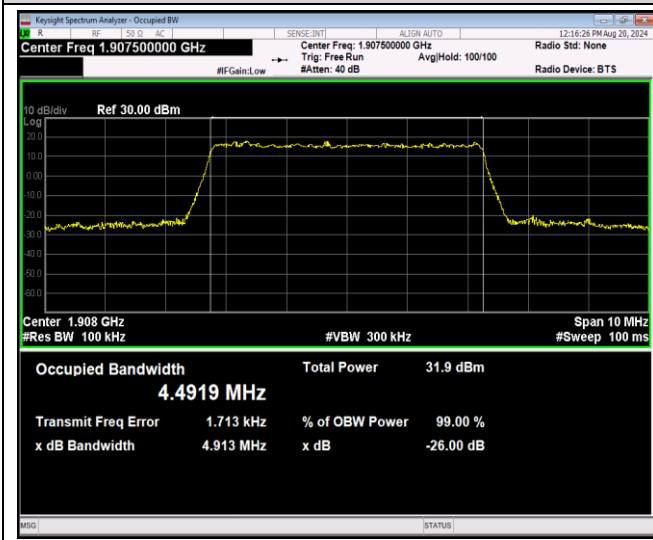

Test Graphs

Band2-5MHz-QPSK-19175-25RB#0

Band2-5MHz-16QAM-18625-25RB#0

Band2-5MHz-16QAM-18900-25RB#0

Band2-5MHz-16QAM-19175-25RB#0

Band2-5MHz-64QAM-18625-25RB#0

Band2-5MHz-64QAM-18900-25RB#0

Band2-5MHz-64QAM-19175-25RB#0