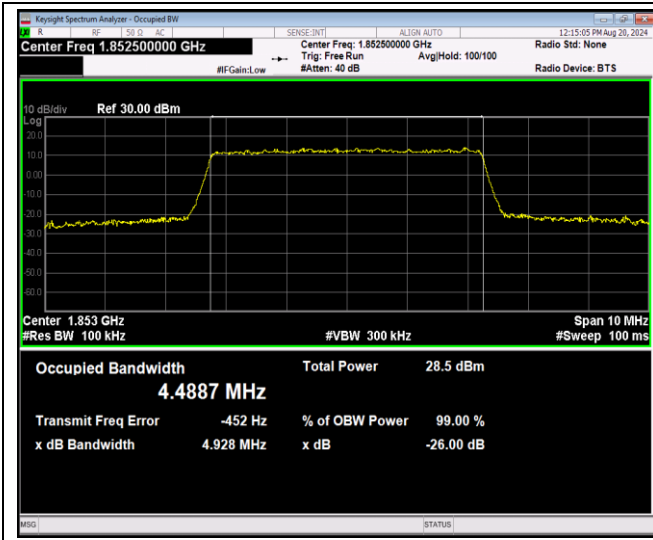

Test Graphs

Band2-5MHz-QPSK-19175-25RB#0

Band2-5MHz-16QAM-18625-25RB#0

Band2-5MHz-16QAM-18900-25RB#0

Band2-5MHz-16QAM-19175-25RB#0

Band2-5MHz-64QAM-18625-25RB#0

Band2-5MHz-64QAM-18900-25RB#0

Band2-5MHz-64QAM-19175-25RB#0