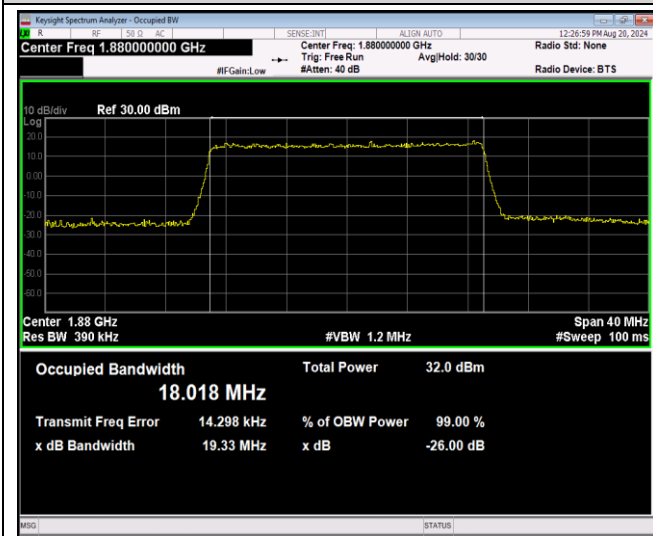

Band2-15MHz-16QAM-19125-75RB#0

Band2-15MHz-64QAM-18675-75RB#0

Band2-15MHz-64QAM-18900-75RB#0

Band2-15MHz-64QAM-19125-75RB#0

Band2-20MHz-QPSK-18700-100RB#0

Band2-20MHz-QPSK-18900-100RB#0

Band2-20MHz-QPSK-19100-100RB#0