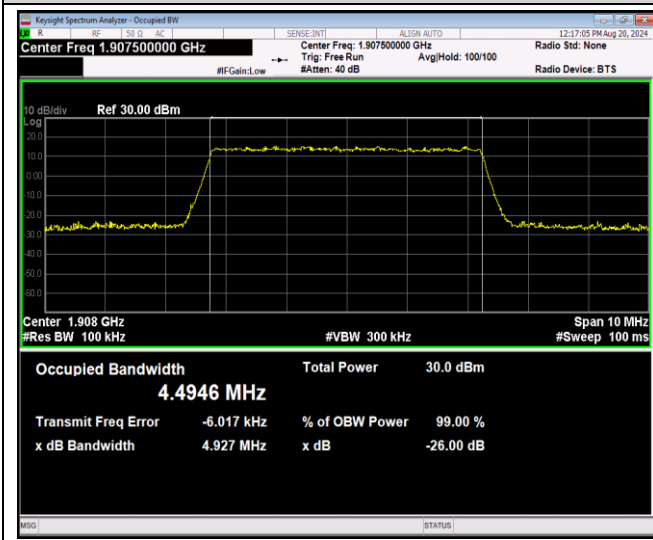

Band2-5MHz-64QAM-19175-25RB#0

Band2-10MHz-QPSK-18900-50RB#0