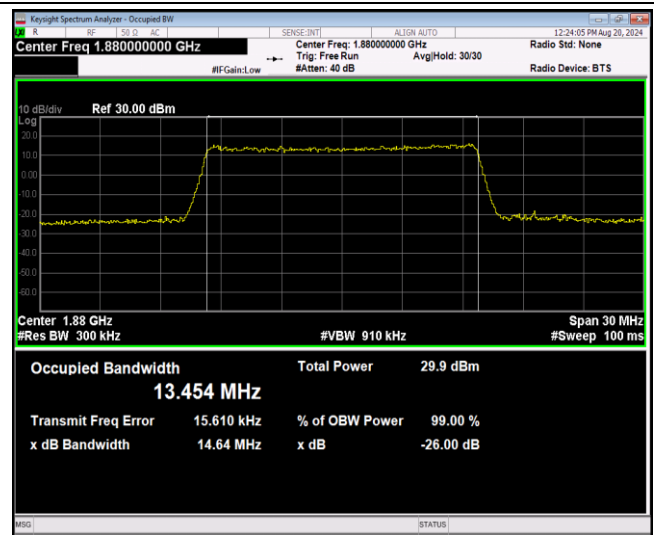

Band2-15MHz-16QAM-19125-75RB#0

Band2-15MHz-64QAM-18675-75RB#0

Band2-15MHz-64QAM-18900-75RB#0

Band2-15MHz-64QAM-19125-75RB#0

Band2-20MHz-QPSK-18700-100RB#0

Band2-20MHz-QPSK-18900-100RB#0

Band2-20MHz-QPSK-19100-100RB#0