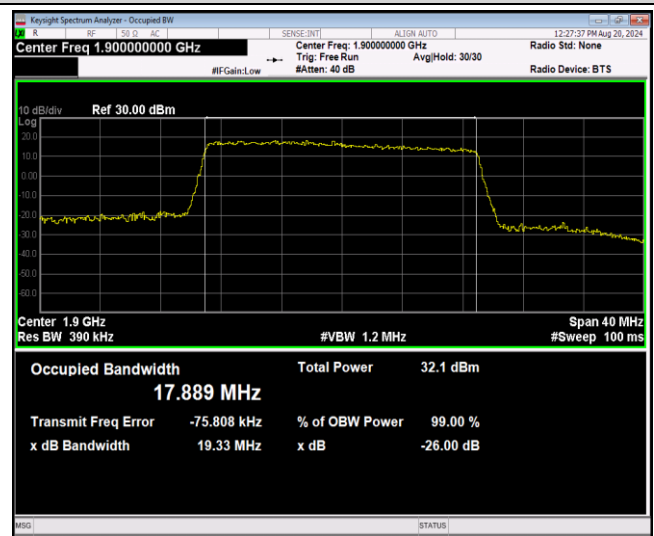

Band2-20MHz-QPSK-19100-100RB#0

Band2-20MHz-16QAM-18900-100RB#0