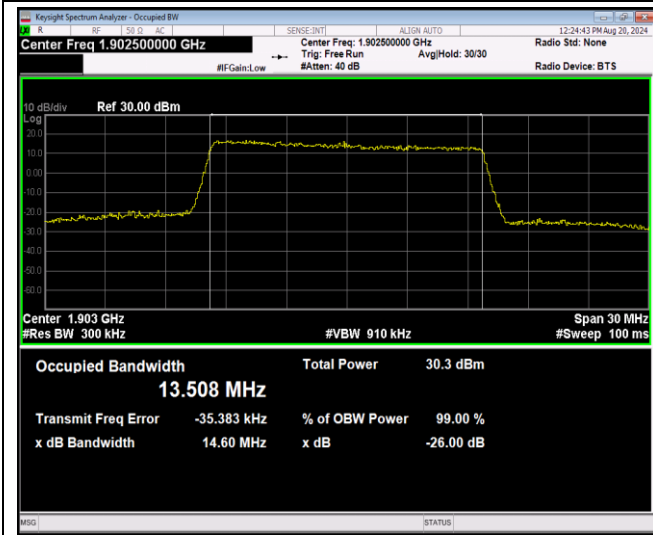

Band2-15MHz-16QAM-19125-75RB#0

Band2-15MHz-64QAM-18675-75RB#0

Band2-15MHz-64QAM-18900-75RB#0

Band2-15MHz-64QAM-19125-75RB#0

Band2-20MHz-QPSK-18700-100RB#0

Band2-20MHz-QPSK-18900-100RB#0

Band2-20MHz-QPSK-19100-100RB#0