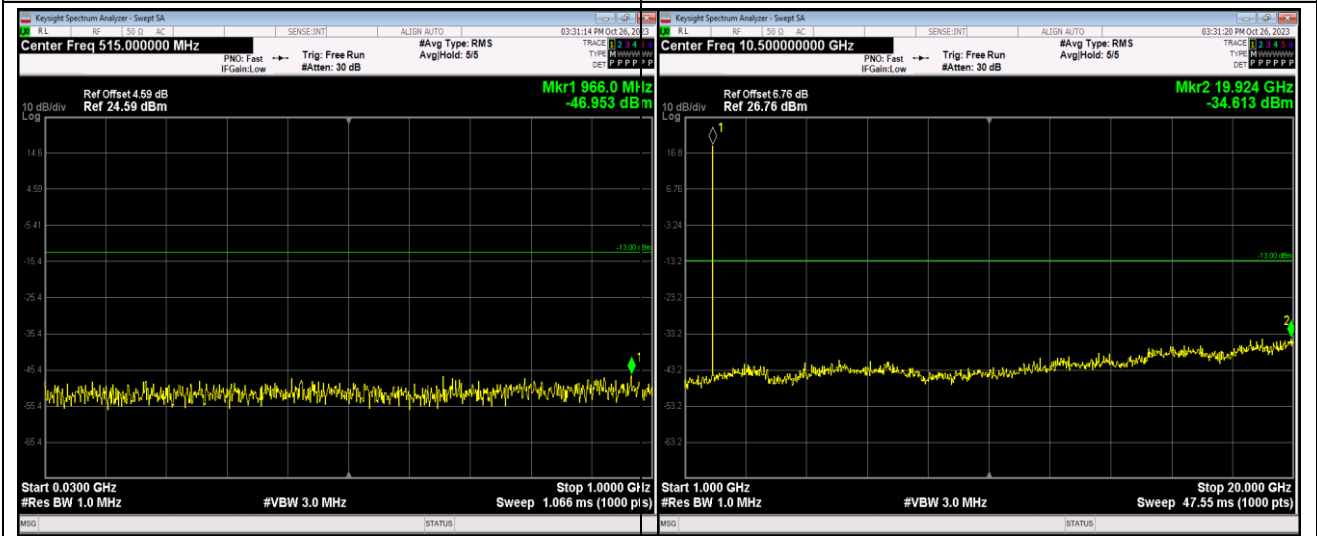

Band2-1.4MHz-16QAM-18607-1RB#0-Range1:30~1000MHz

Band2-1.4MHz-16QAM-18607-1RB#0-Range2:1000~20000MHz

Band2-1.4MHz-16QAM-18900-1RB#0-Range1:30~1000MHz

Band2-1.4MHz-16QAM-18900-1RB#0-Range2:1000~20000MHz

Band2-20MHz-QPSK-19100-1RB#0-Range1:30~1000MHz

Band2-20MHz-QPSK-19100-1RB#0-Range2:1000~20000MHz

Band2-20MHz-16QAM-18700-1RB#0-Range1:30~1000MHz

Band2-20MHz-16QAM-18700-1RB#0-Range2:1000~20000MHz

Band4-1.4MHz-QPSK-20175-1RB#0-Range1:30~1000MHz

Band4-1.4MHz-QPSK-20175-1RB#0-Range2:1000~20000MHz