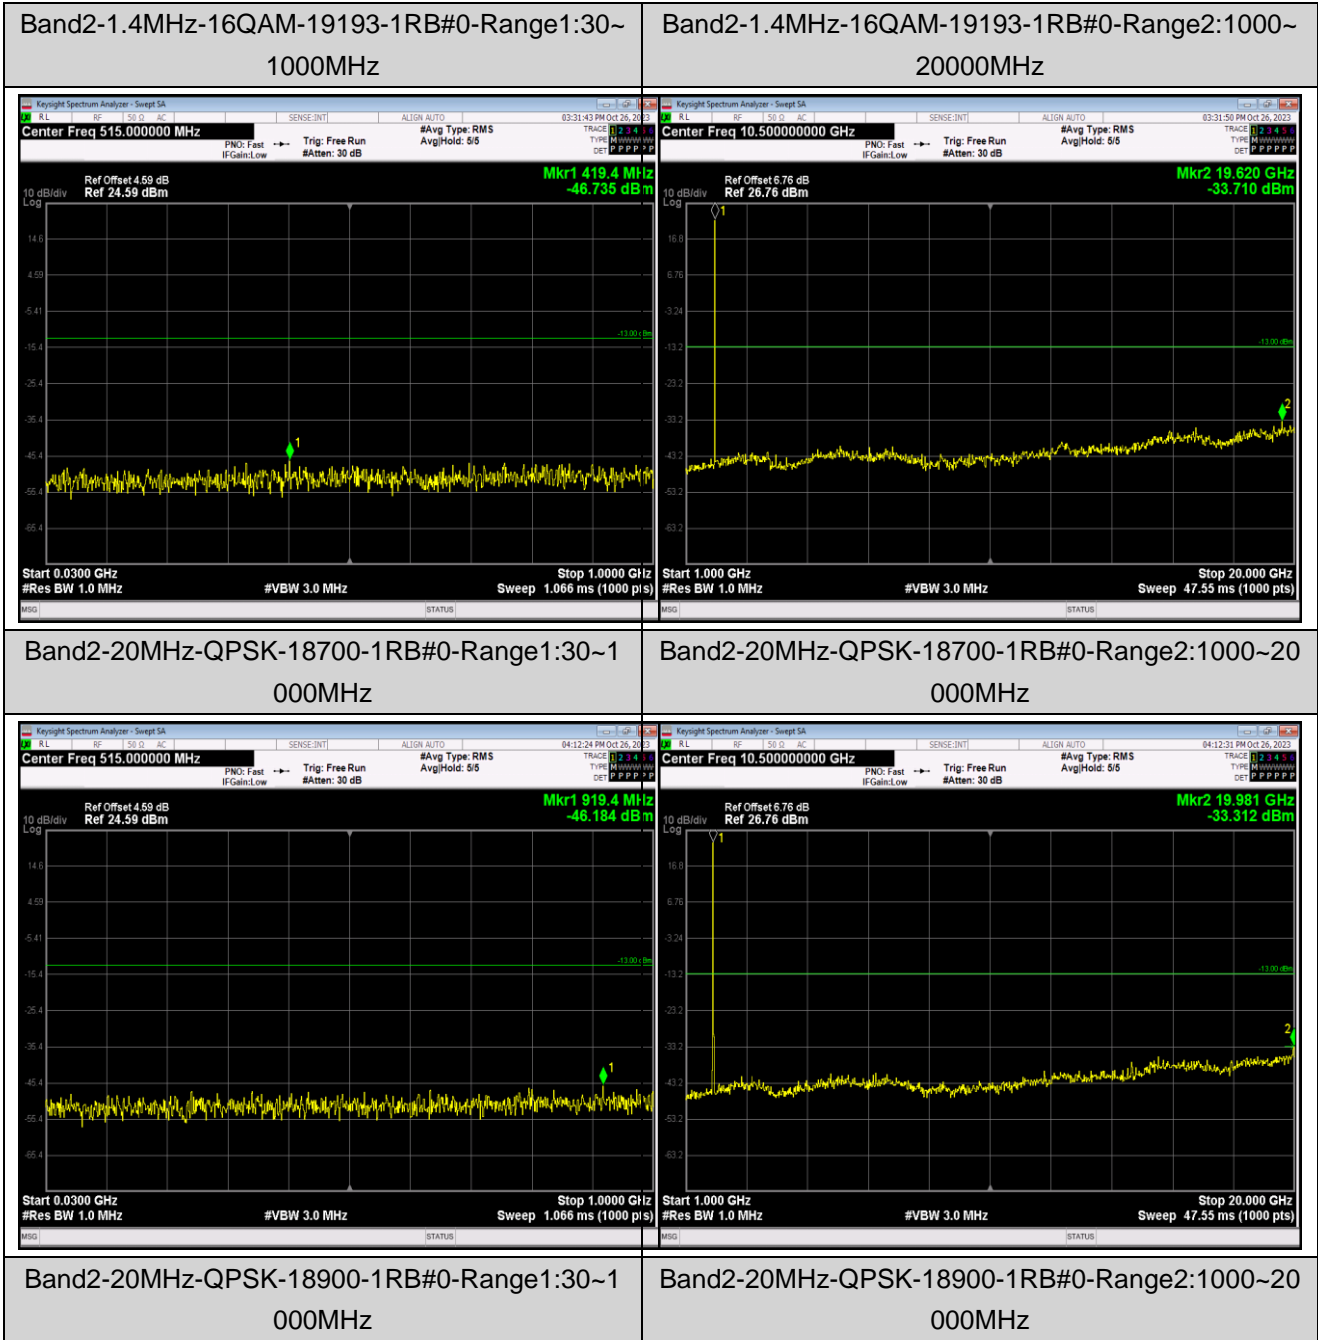

Band2-1.4MHz-16QAM-18607-1RB#0-Range1:30~1000MHz

Band2-1.4MHz-16QAM-18607-1RB#0-Range2:1000~20000MHz

Band2-1.4MHz-16QAM-18900-1RB#0-Range1:30~1000MHz

Band2-1.4MHz-16QAM-18900-1RB#0-Range2:1000~20000MHz

Band2-20MHz-QPSK-19100-1RB#0-Range1:30~1000MHz

Band2-20MHz-QPSK-19100-1RB#0-Range2:1000~20000MHz

Band2-20MHz-16QAM-18700-1RB#0-Range1:30~1000MHz

Band2-20MHz-16QAM-18700-1RB#0-Range2:1000~20000MHz

Band4-1.4MHz-QPSK-20175-1RB#0-Range1:30~1000MHz

Band4-1.4MHz-QPSK-20175-1RB#0-Range2:1000~20000MHz

Band4-1.4MHz-QPSK-20393-1RB#0-Range1:30~1000MHz

Band4-1.4MHz-QPSK-20393-1RB#0-Range2:1000~20000MHz

Band4-20MHz-QPSK-20050-1RB#0-Range1:30~1000MHz

Band4-20MHz-QPSK-20050-1RB#0-Range2:1000~20000MHz

Band4-20MHz-QPSK-20175-1RB#0-Range1:30~1000MHz

Band4-20MHz-QPSK-20175-1RB#0-Range2:1000~20000MHz

Band4-20MHz-16QAM-20300-1RB#0-Range1:30~1000MHz

Band4-20MHz-16QAM-20300-1RB#0-Range2:1000~2000MHz

Band5-1.4MHz-QPSK-20407-1RB#0-Range1:30~1000MHz

Band5-1.4MHz-QPSK-20407-1RB#0-Range2:1000~2000MHz