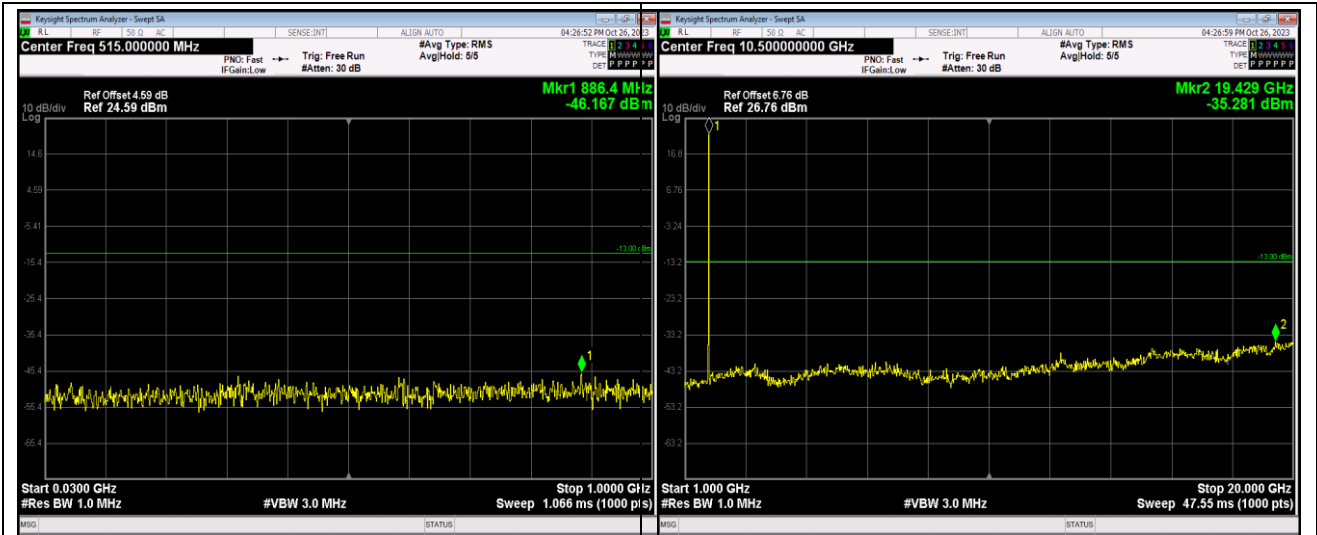

Band4-20MHz-QPSK-20050-1RB#0-Range2:1000~20000MHz

Band4-20MHz-QPSK-20050-1RB#0-Range1:30~1000MHz