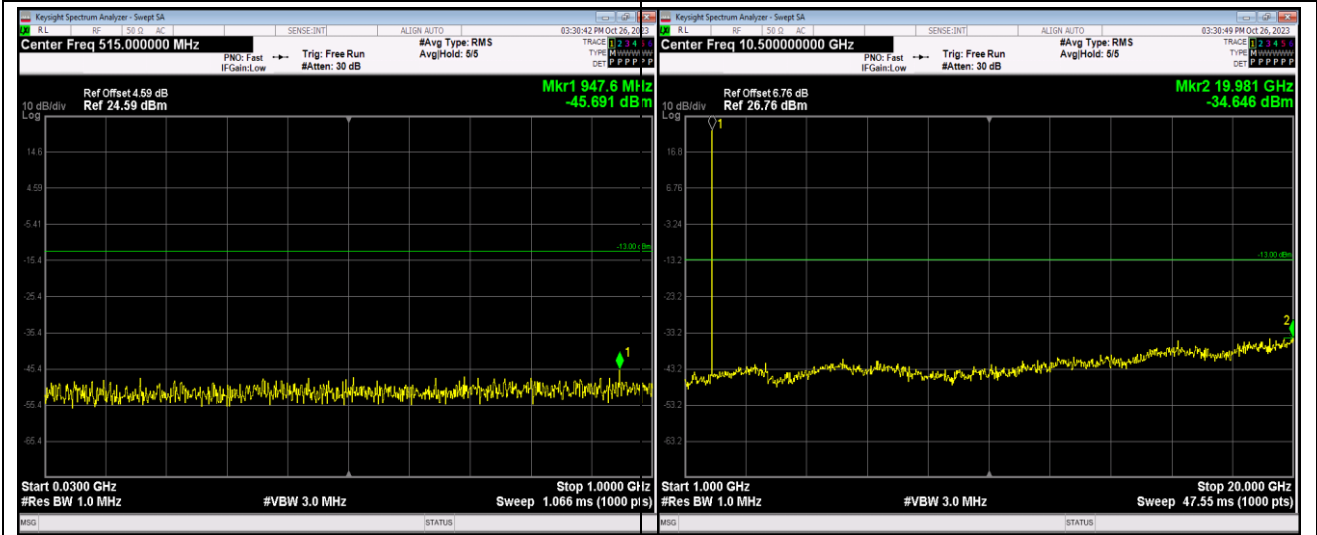

Band2-1.4MHz-16QAM-18607-1RB#0-Range1:30~1000MHz

Band2-1.4MHz-16QAM-18607-1RB#0-Range2:1000~20000MHz

Band2-1.4MHz-16QAM-18900-1RB#0-Range1:30~1000MHz

Band2-1.4MHz-16QAM-18900-1RB#0-Range2:1000~20000MHz

Band2-20MHz-QPSK-19100-1RB#0-Range1:30~1000MHz

Band2-20MHz-QPSK-19100-1RB#0-Range2:1000~20000MHz

Band2-20MHz-16QAM-18700-1RB#0-Range1:30~1000MHz

Band2-20MHz-16QAM-18700-1RB#0-Range2:1000~20000MHz

Band4-1.4MHz-QPSK-20175-1RB#0-Range1:30~1000MHz

Band4-1.4MHz-QPSK-20175-1RB#0-Range2:1000~20000MHz