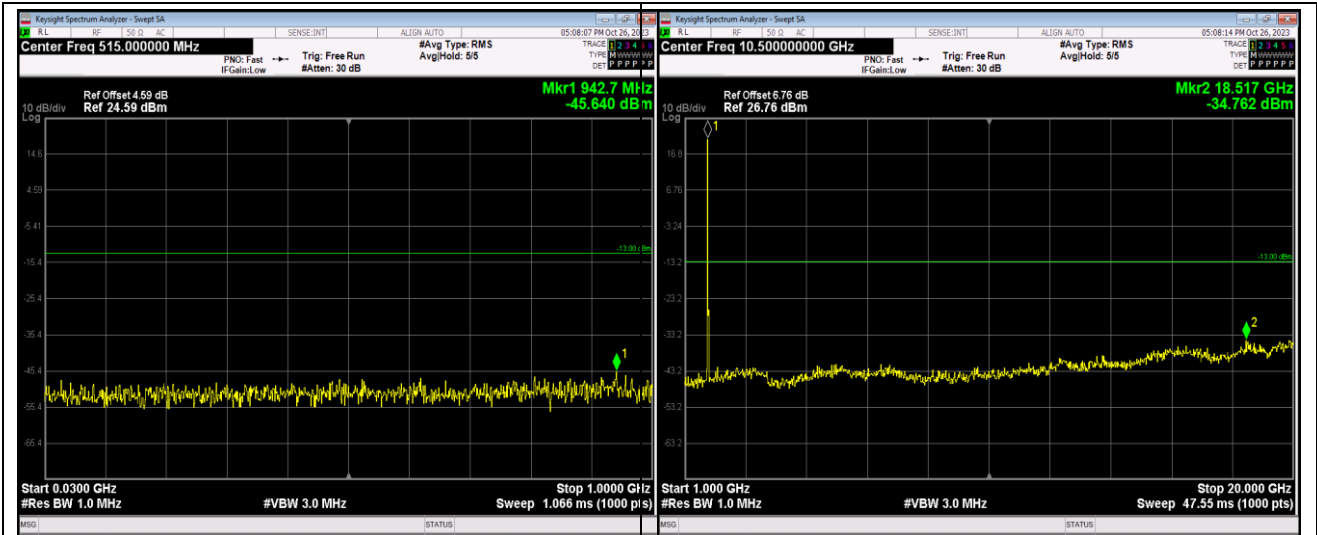

Band4-20MHz-16QAM-20300-1RB#0-Range2:1000~2000MHz

Band4-20MHz-16QAM-20300-1RB#0-Range1:30~1000MHz