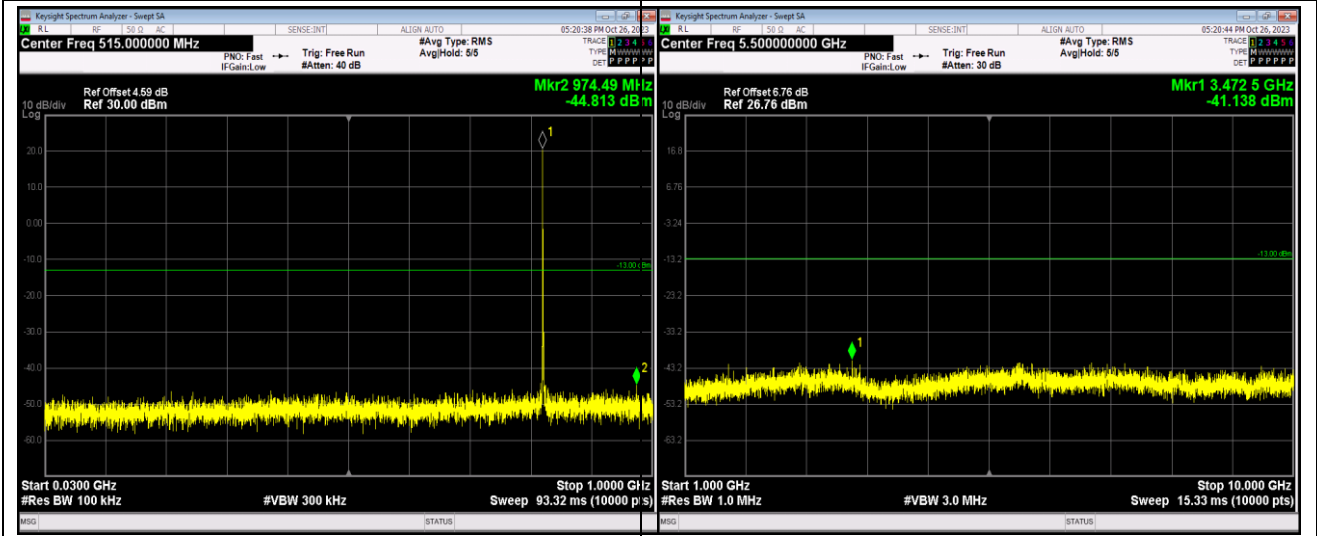

Band4-20MHz-QPSK-20175-1RB#0-Range2:1000~20000MHz

Band4-20MHz-16QAM-20300-1RB#0-Range1:30~1000MHz

Band4-20MHz-16QAM-20300-1RB#0-Range2:1000~2000MHz

Band5-1.4MHz-QPSK-20407-1RB#0-Range1:30~1000MHz

Band5-1.4MHz-QPSK-20407-1RB#0-Range2:1000~2000MHz