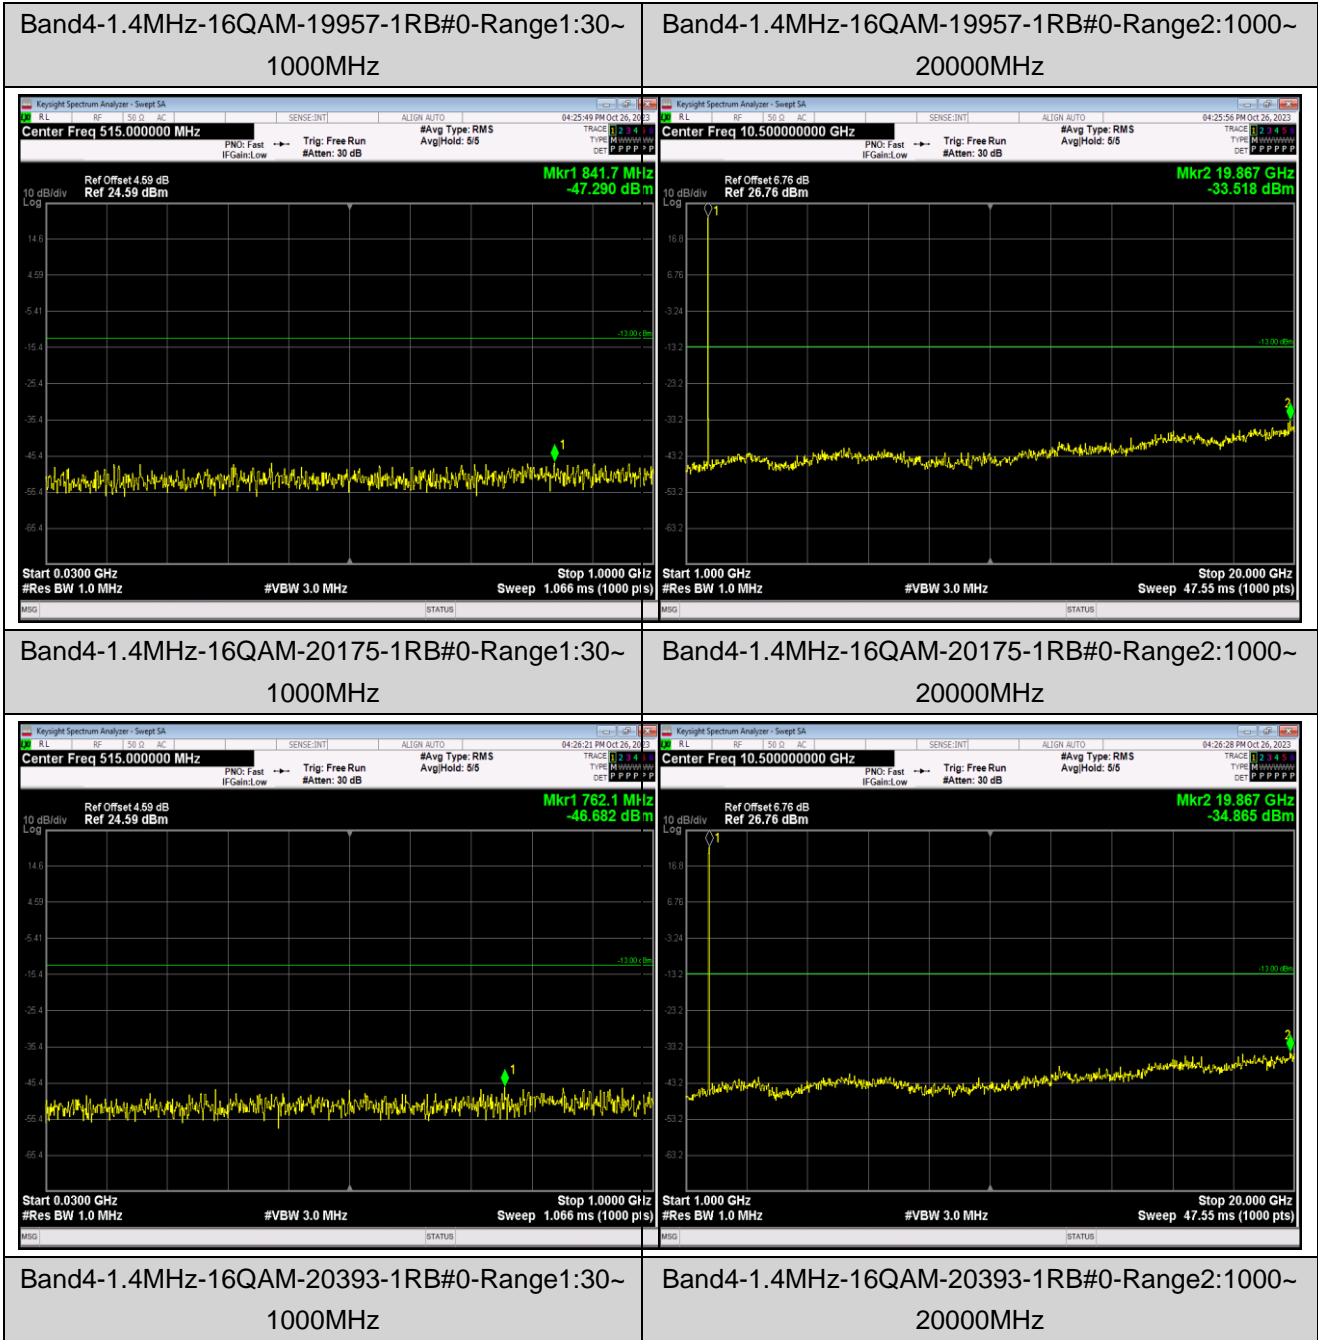

Band2-1.4MHz-16QAM-18607-1RB#0-Range1:30~1000MHz

Band2-1.4MHz-16QAM-18607-1RB#0-Range2:1000~20000MHz

Band2-1.4MHz-16QAM-18900-1RB#0-Range1:30~1000MHz

Band2-1.4MHz-16QAM-18900-1RB#0-Range2:1000~20000MHz

Band2-20MHz-QPSK-19100-1RB#0-Range1:30~1000MHz

Band2-20MHz-QPSK-19100-1RB#0-Range2:1000~20000MHz

Band2-20MHz-16QAM-18700-1RB#0-Range1:30~1000MHz

Band2-20MHz-16QAM-18700-1RB#0-Range2:1000~20000MHz

Band4-1.4MHz-QPSK-20175-1RB#0-Range1:30~1000MHz

Band4-1.4MHz-QPSK-20175-1RB#0-Range2:1000~20000MHz

Band4-1.4MHz-QPSK-20393-1RB#0-Range1:30~1000MHz

Band4-1.4MHz-QPSK-20393-1RB#0-Range2:1000~20000MHz

Band4-20MHz-QPSK-20050-1RB#0-Range1:30~1000MHz

Band4-20MHz-QPSK-20050-1RB#0-Range2:1000~20000MHz

Band4-20MHz-QPSK-20175-1RB#0-Range1:30~1000MHz

Band4-20MHz-QPSK-20175-1RB#0-Range2:1000~20000MHz

Band4-20MHz-16QAM-20300-1RB#0-Range1:30~1000MHz

Band4-20MHz-16QAM-20300-1RB#0-Range2:1000~2000MHz

Band5-1.4MHz-QPSK-20407-1RB#0-Range1:30~1000MHz

Band5-1.4MHz-QPSK-20407-1RB#0-Range2:1000~2000MHz