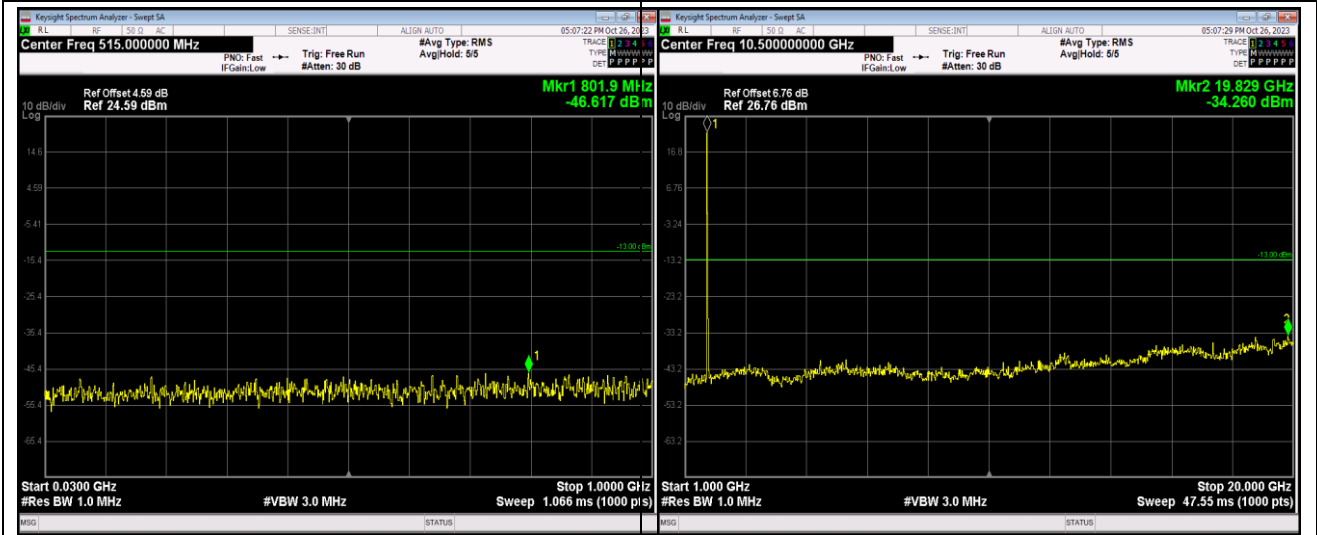

Band4-1.4MHz-QPSK-20393-1RB#0-Range1:30~1000MHz

Band4-1.4MHz-QPSK-20393-1RB#0-Range2:1000~20000MHz

Band4-20MHz-QPSK-20050-1RB#0-Range1:30~1000MHz

Band4-20MHz-QPSK-20050-1RB#0-Range2:1000~20000MHz

Band4-20MHz-QPSK-20175-1RB#0-Range1:30~1000MHz