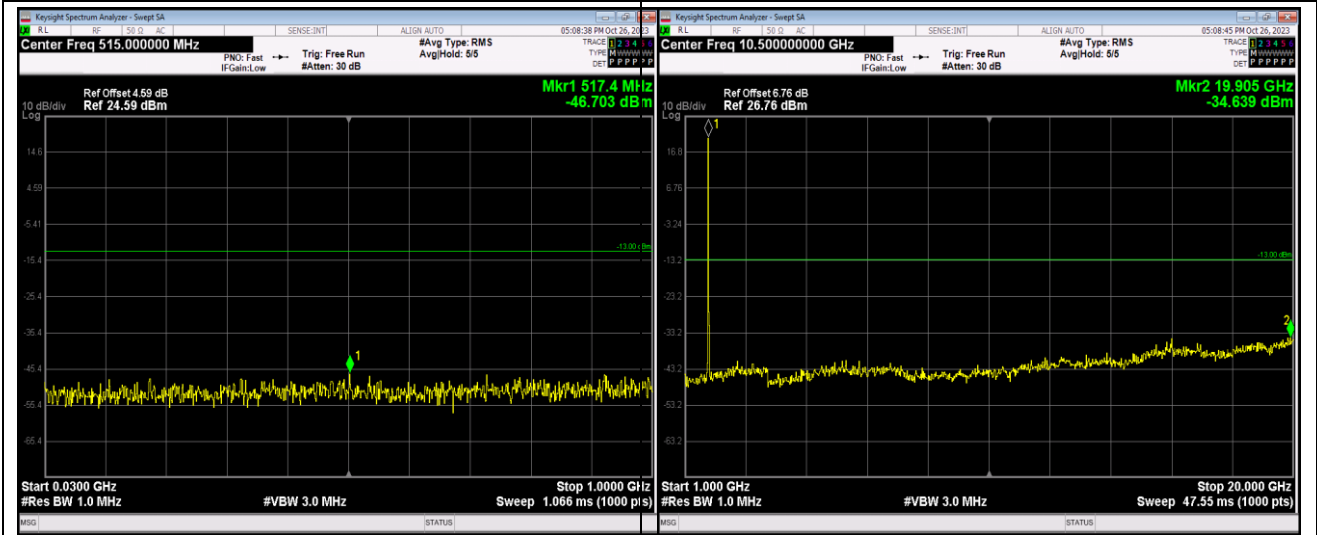

Band4-20MHz-QPSK-20175-1RB#0-Range2:1000~20000MHz

Band4-20MHz-16QAM-20300-1RB#0-Range1:30~1000MHz

Band4-20MHz-16QAM-20300-1RB#0-Range2:1000~2000MHz

Band5-1.4MHz-QPSK-20407-1RB#0-Range1:30~1000MHz

Band5-1.4MHz-QPSK-20407-1RB#0-Range2:1000~2000MHz