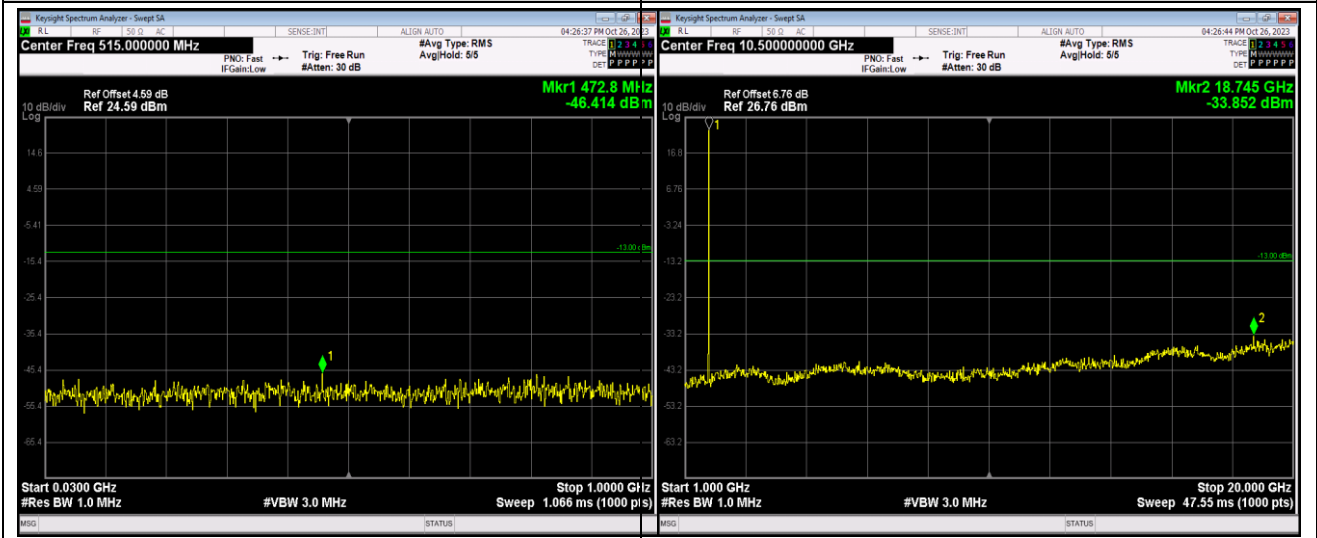

Band4-1.4MHz-QPSK-20393-1RB#0-Range1:30~1000MHz

Band4-1.4MHz-QPSK-20393-1RB#0-Range2:1000~20000MHz