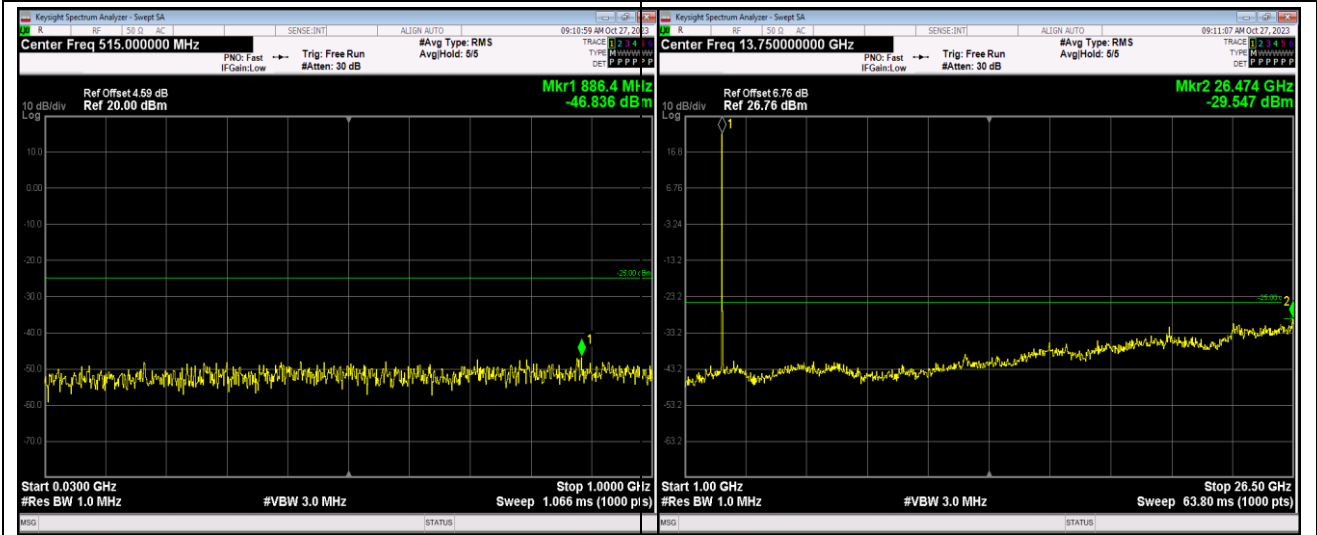

Band5-10MHz-16QAM-20450-1RB#0-Range2:1000~10000MHz

Band5-10MHz-16QAM-20525-1RB#0-Range1:30~1000MHz

Band5-10MHz-16QAM-20525-1RB#0-Range2:1000~10000MHz

Band7-5MHz-QPSK-21425-1RB#0-Range1:30~1000MHz

Band7-5MHz-QPSK-21425-1RB#0-Range2:1000~26500MHz