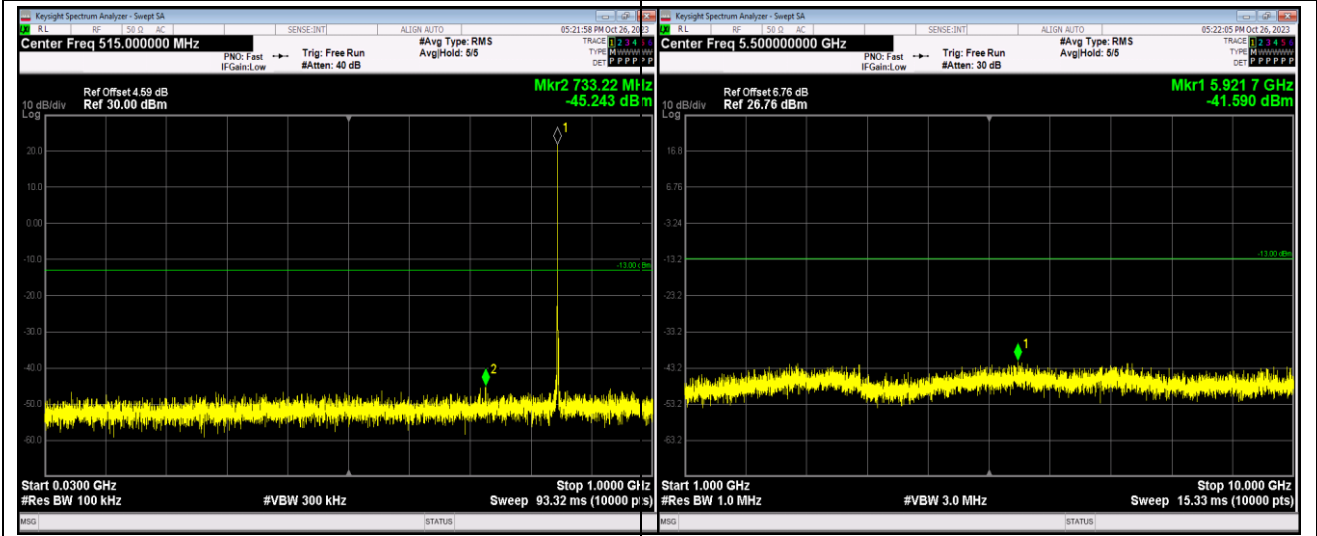

Band4-20MHz-QPSK-20175-1RB#0-Range2:1000~20000MHz

Band4-20MHz-16QAM-20300-1RB#0-Range1:30~1000MHz

Band4-20MHz-16QAM-20300-1RB#0-Range2:1000~2000MHz

Band5-1.4MHz-QPSK-20407-1RB#0-Range1:30~1000MHz

Band5-1.4MHz-QPSK-20407-1RB#0-Range2:1000~2000MHz

Band5-1.4MHz-16QAM-20525-1RB#0-Range1:30~1000MHz

Band5-1.4MHz-16QAM-20525-1RB#0-Range2:1000~10000MHz

Band5-1.4MHz-16QAM-20643-1RB#0-Range1:30~1000MHz

Band5-1.4MHz-16QAM-20643-1RB#0-Range2:1000~10000MHz

Band5-10MHz-16QAM-20450-1RB#0-Range1:30~1000MHz