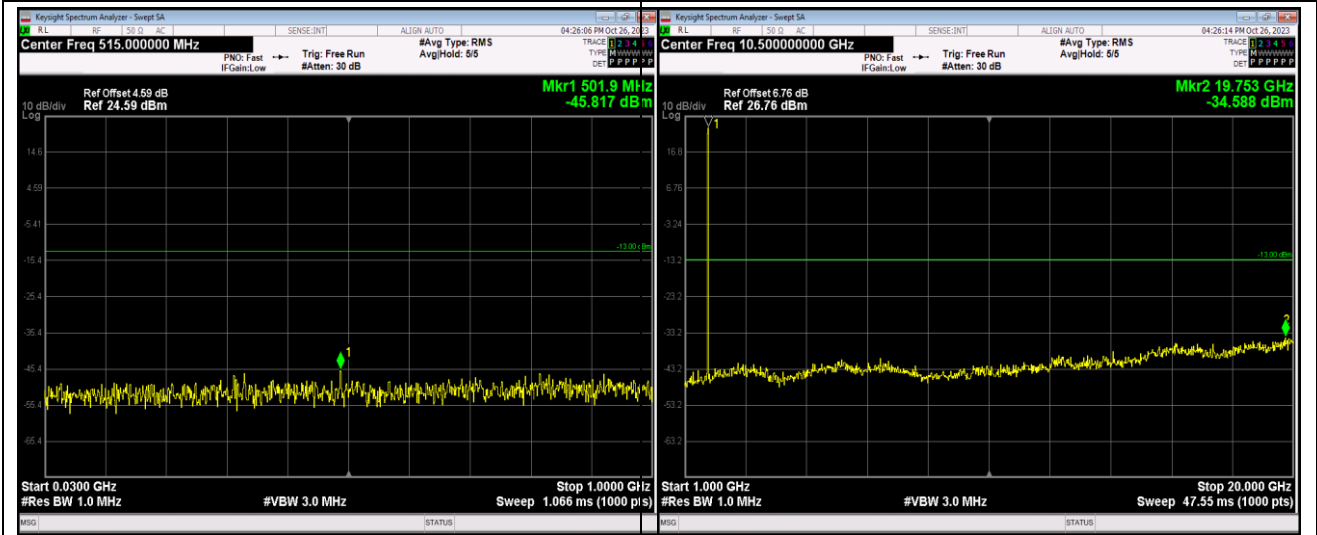

Band2-20MHz-QPSK-19100-1RB#0-Range2:1000~20000MHz

Band2-20MHz-16QAM-18700-1RB#0-Range1:30~1000MHz

Band2-20MHz-16QAM-18700-1RB#0-Range2:1000~20000MHz

Band4-1.4MHz-QPSK-20175-1RB#0-Range1:30~1000MHz

Band4-1.4MHz-QPSK-20175-1RB#0-Range2:1000~20000MHz