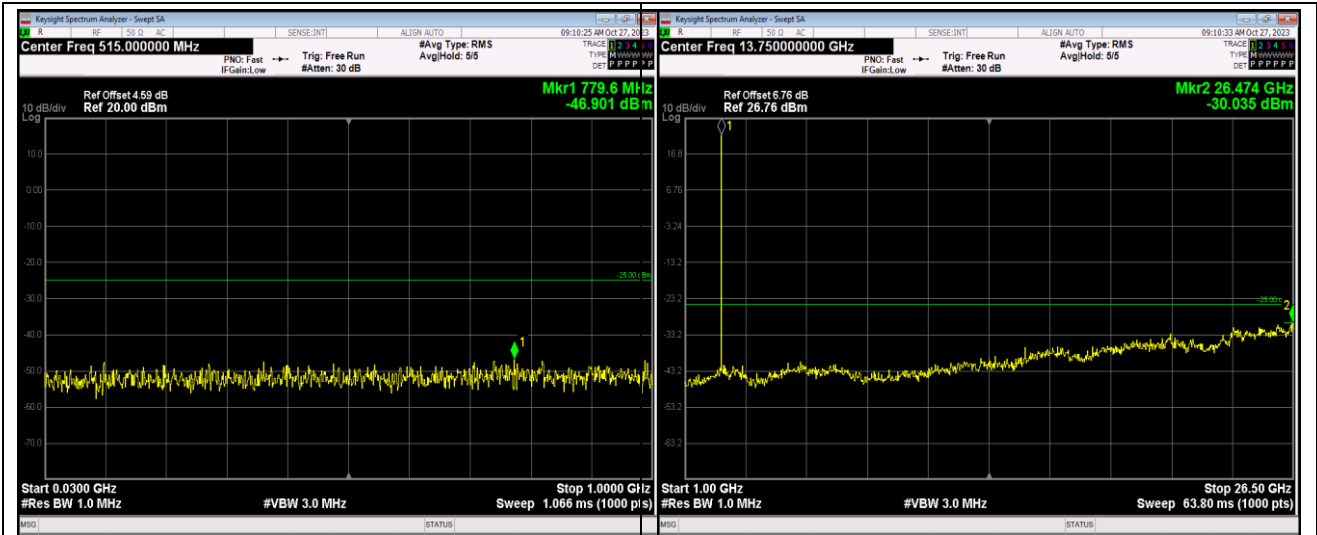

Band5-10MHz-16QAM-20450-1RB#0-Range2:1000~10000MHz

Band5-10MHz-16QAM-20525-1RB#0-Range1:30~1000MHz

Band5-10MHz-16QAM-20525-1RB#0-Range2:1000~10000MHz

Band7-5MHz-QPSK-21425-1RB#0-Range1:30~1000MHz

Band7-5MHz-QPSK-21425-1RB#0-Range2:1000~26500MHz

Band7-5MHz-16QAM-20775-1RB#0-Range1:30~1000MHz

Band7-5MHz-16QAM-20775-1RB#0-Range2:1000~26500MHz