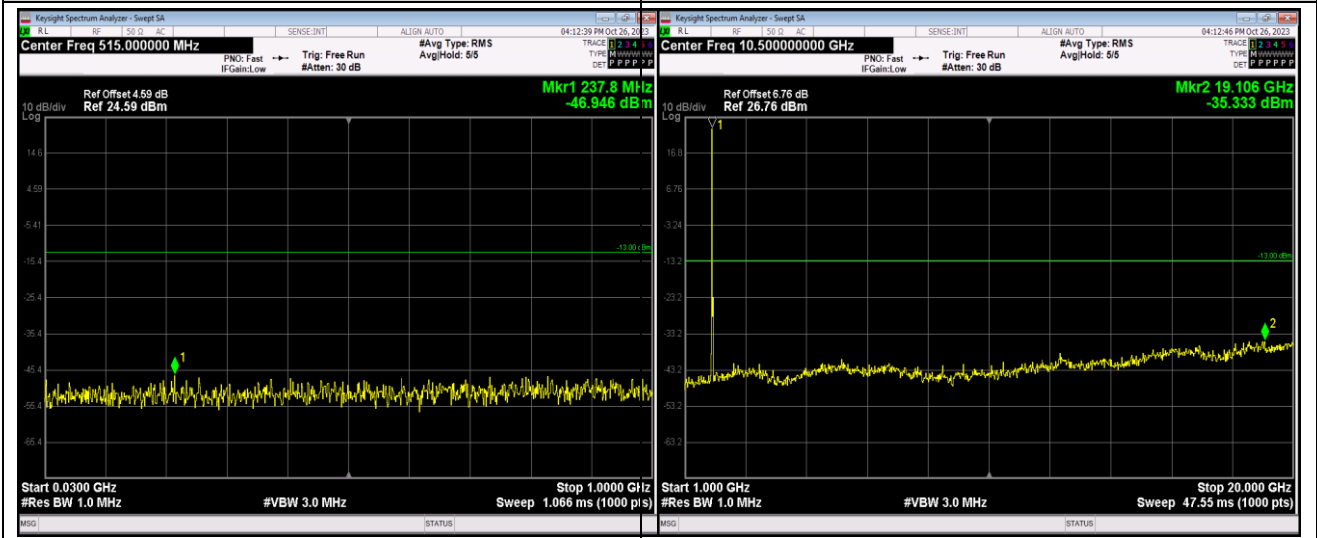

Band2-20MHz-16QAM-18700-1RB#0-Range1:30~1000MHz

Band2-20MHz-16QAM-18700-1RB#0-Range2:1000~20000MHz