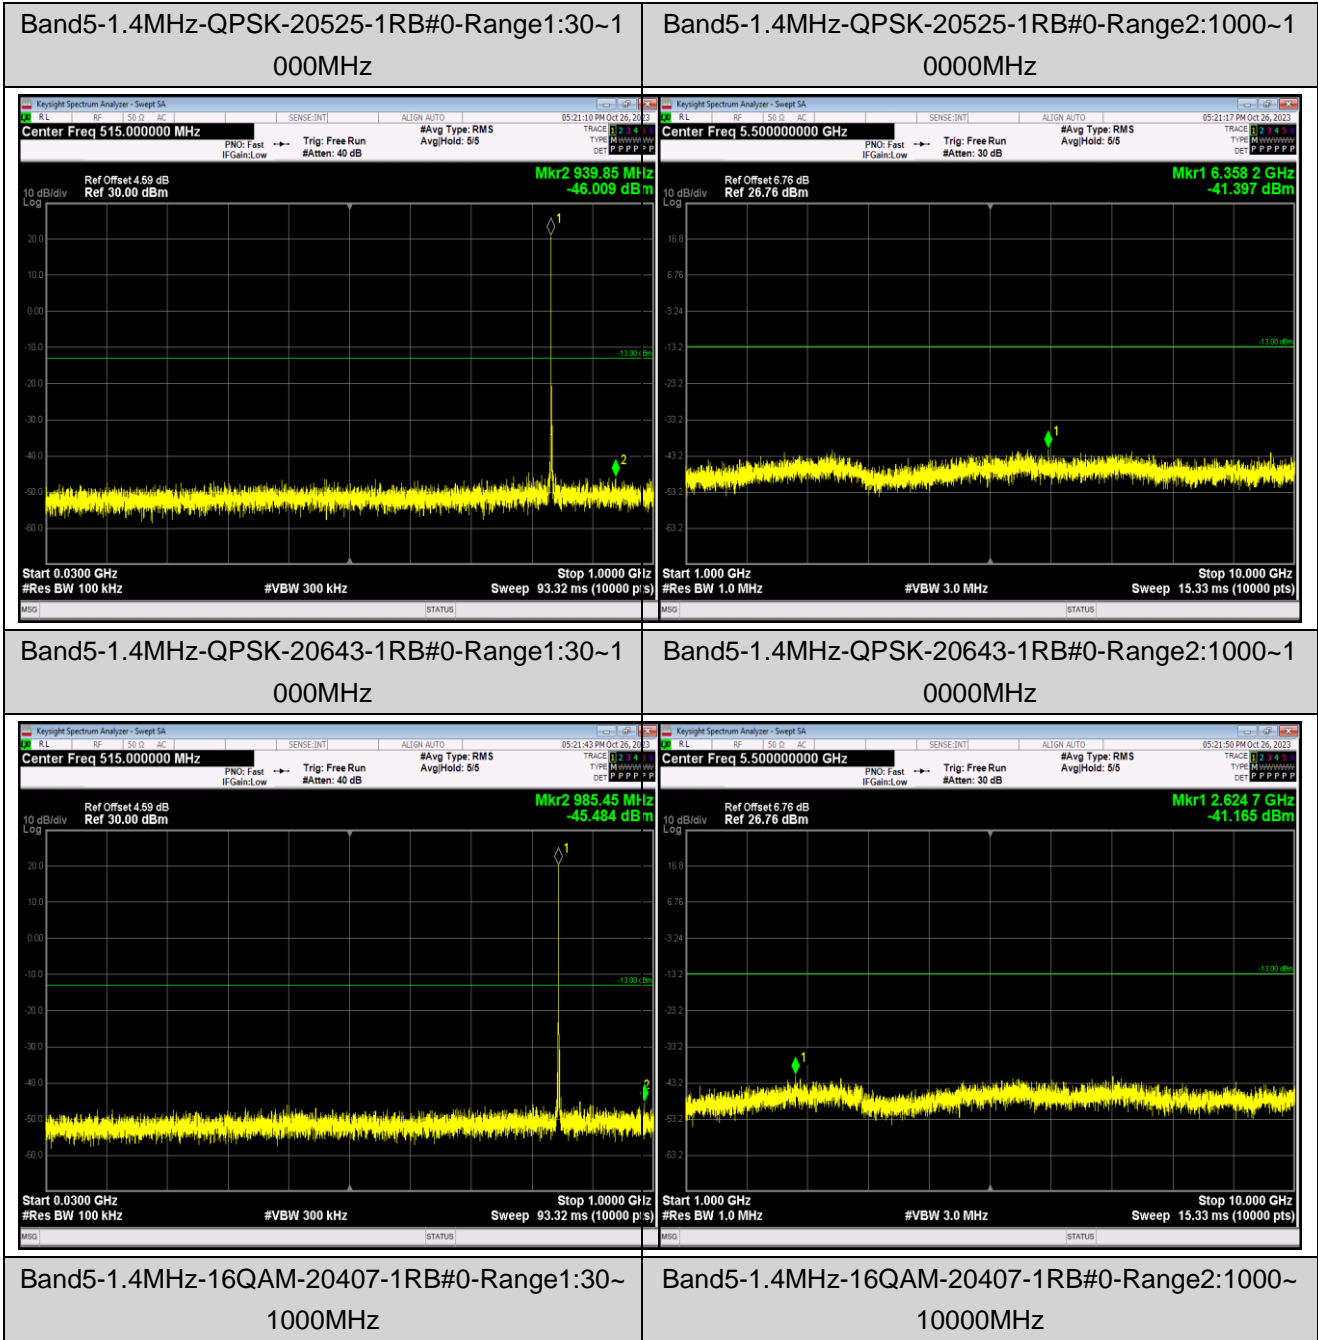

Band4-1.4MHz-QPSK-20393-1RB#0-Range1:30~1000MHz

Band4-1.4MHz-QPSK-20393-1RB#0-Range2:1000~20000MHz

Band4-20MHz-QPSK-20050-1RB#0-Range1:30~1000MHz

Band4-20MHz-QPSK-20050-1RB#0-Range2:1000~20000MHz

Band4-20MHz-QPSK-20175-1RB#0-Range1:30~1000MHz

Band4-20MHz-QPSK-20175-1RB#0-Range2:1000~20000MHz

Band4-20MHz-16QAM-20300-1RB#0-Range1:30~1000MHz

Band4-20MHz-16QAM-20300-1RB#0-Range2:1000~2000MHz

Band5-1.4MHz-QPSK-20407-1RB#0-Range1:30~1000MHz

Band5-1.4MHz-QPSK-20407-1RB#0-Range2:1000~2000MHz

Band5-1.4MHz-16QAM-20525-1RB#0-Range1:30~1000MHz

Band5-1.4MHz-16QAM-20525-1RB#0-Range2:1000~10000MHz

Band5-1.4MHz-16QAM-20643-1RB#0-Range1:30~1000MHz

Band5-1.4MHz-16QAM-20643-1RB#0-Range2:1000~10000MHz

Band5-10MHz-16QAM-20450-1RB#0-Range1:30~1000MHz

Band5-10MHz-16QAM-20450-1RB#0-Range2:1000~10000MHz

Band5-10MHz-16QAM-20525-1RB#0-Range1:30~1000MHz

Band5-10MHz-16QAM-20525-1RB#0-Range2:1000~10000MHz

Band7-5MHz-QPSK-21425-1RB#0-Range1:30~1000MHz

Band7-5MHz-QPSK-21425-1RB#0-Range2:1000~26500MHz