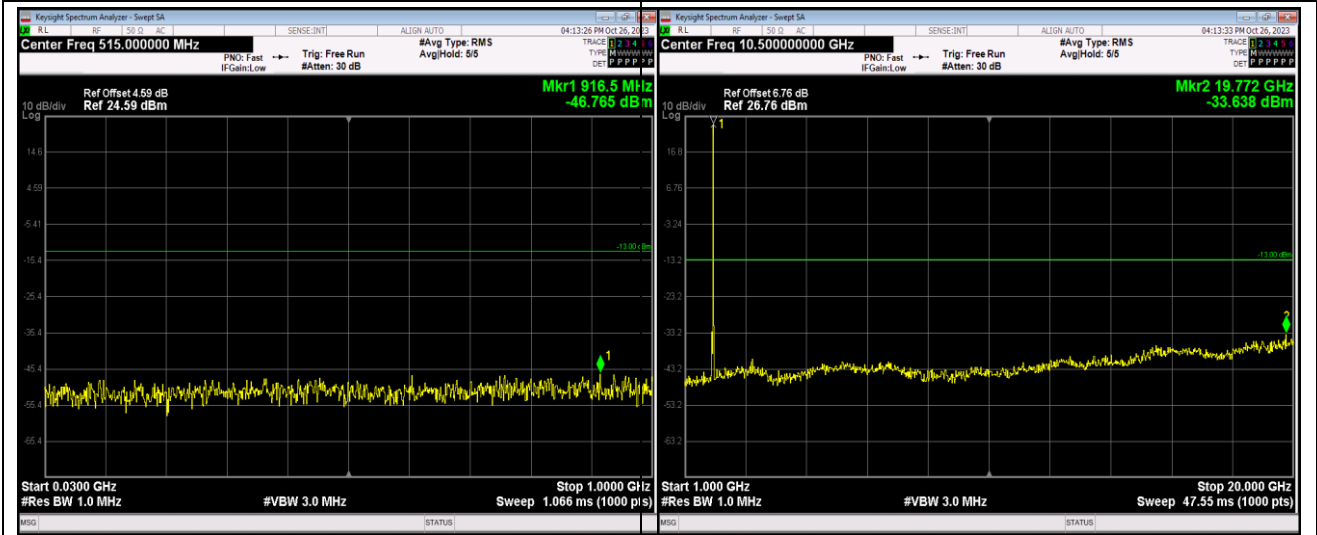

Band2-1.4MHz-16QAM-18607-1RB#0-Range1:30~1000MHz

Band2-1.4MHz-16QAM-18607-1RB#0-Range2:1000~20000MHz

Band2-1.4MHz-16QAM-18900-1RB#0-Range1:30~1000MHz

Band2-1.4MHz-16QAM-18900-1RB#0-Range2:1000~20000MHz

Band2-20MHz-QPSK-19100-1RB#0-Range1:30~1000MHz

Band2-20MHz-QPSK-19100-1RB#0-Range2:1000~20000MHz

Band2-20MHz-16QAM-18700-1RB#0-Range1:30~1000MHz

Band2-20MHz-16QAM-18700-1RB#0-Range2:1000~20000MHz

Band4-1.4MHz-QPSK-20175-1RB#0-Range1:30~1000MHz

Band4-1.4MHz-QPSK-20175-1RB#0-Range2:1000~20000MHz