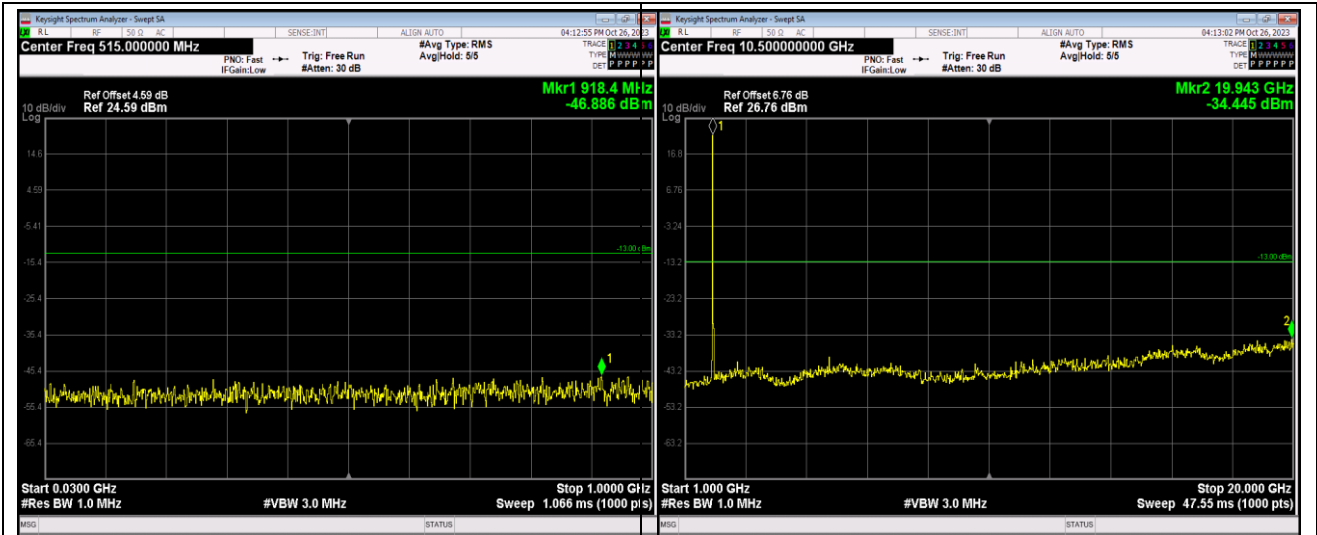

Band2-1.4MHz-16QAM-18607-1RB#0-Range1:30~1000MHz

Band2-1.4MHz-16QAM-18607-1RB#0-Range2:1000~20000MHz

Band2-1.4MHz-16QAM-18900-1RB#0-Range1:30~1000MHz

Band2-1.4MHz-16QAM-18900-1RB#0-Range2:1000~20000MHz

Band2-20MHz-QPSK-19100-1RB#0-Range1:30~1000MHz