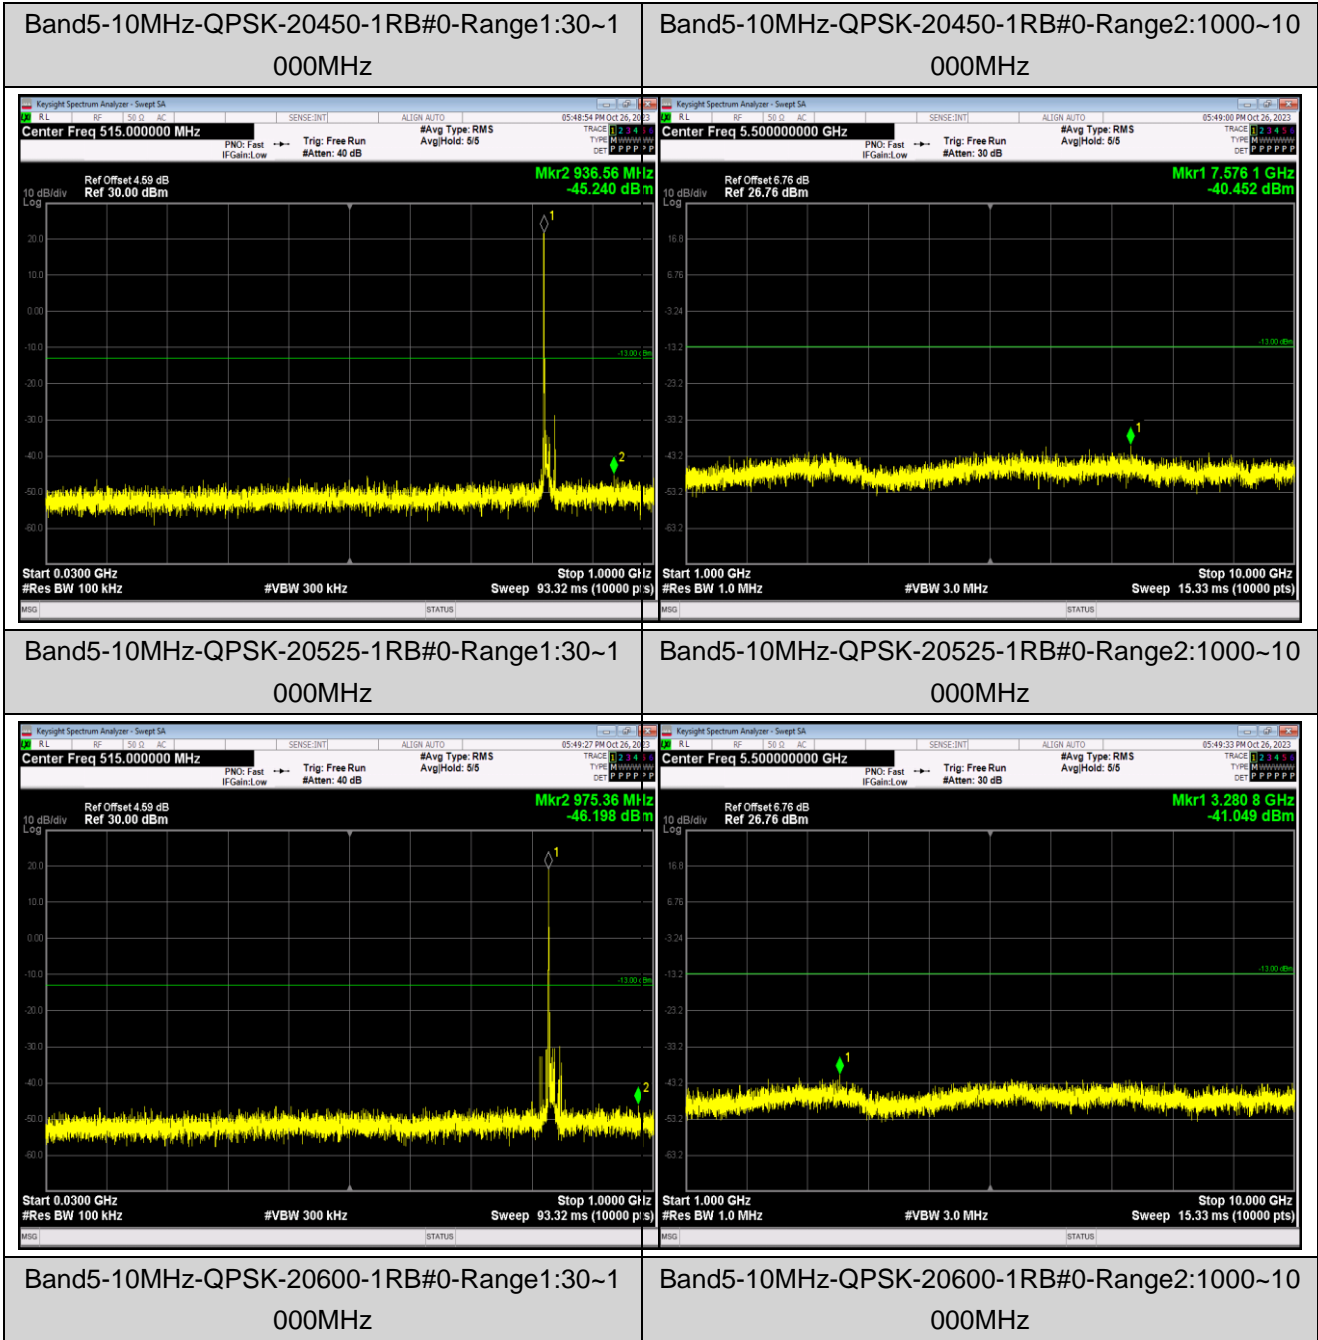

Band4-1.4MHz-QPSK-20393-1RB#0-Range1:30~1000MHz

Band4-1.4MHz-QPSK-20393-1RB#0-Range2:1000~20000MHz

Band4-20MHz-QPSK-20050-1RB#0-Range1:30~1000MHz

Band4-20MHz-QPSK-20050-1RB#0-Range2:1000~20000MHz

Band4-20MHz-QPSK-20175-1RB#0-Range1:30~1000MHz

Band4-20MHz-QPSK-20175-1RB#0-Range2:1000~20000MHz

Band4-20MHz-16QAM-20300-1RB#0-Range1:30~1000MHz

Band4-20MHz-16QAM-20300-1RB#0-Range2:1000~2000MHz

Band5-1.4MHz-QPSK-20407-1RB#0-Range1:30~1000MHz

Band5-1.4MHz-QPSK-20407-1RB#0-Range2:1000~2000MHz

Band5-1.4MHz-16QAM-20525-1RB#0-Range1:30~1000MHz

Band5-1.4MHz-16QAM-20525-1RB#0-Range2:1000~10000MHz

Band5-1.4MHz-16QAM-20643-1RB#0-Range1:30~1000MHz

Band5-1.4MHz-16QAM-20643-1RB#0-Range2:1000~10000MHz

Band5-10MHz-16QAM-20450-1RB#0-Range1:30~1000MHz

Band5-10MHz-16QAM-20450-1RB#0-Range2:1000~10000MHz

Band5-10MHz-16QAM-20525-1RB#0-Range1:30~1000MHz

Band5-10MHz-16QAM-20525-1RB#0-Range2:1000~10000MHz

Band7-5MHz-QPSK-21425-1RB#0-Range1:30~1000MHz

Band7-5MHz-QPSK-21425-1RB#0-Range2:1000~26500MHz