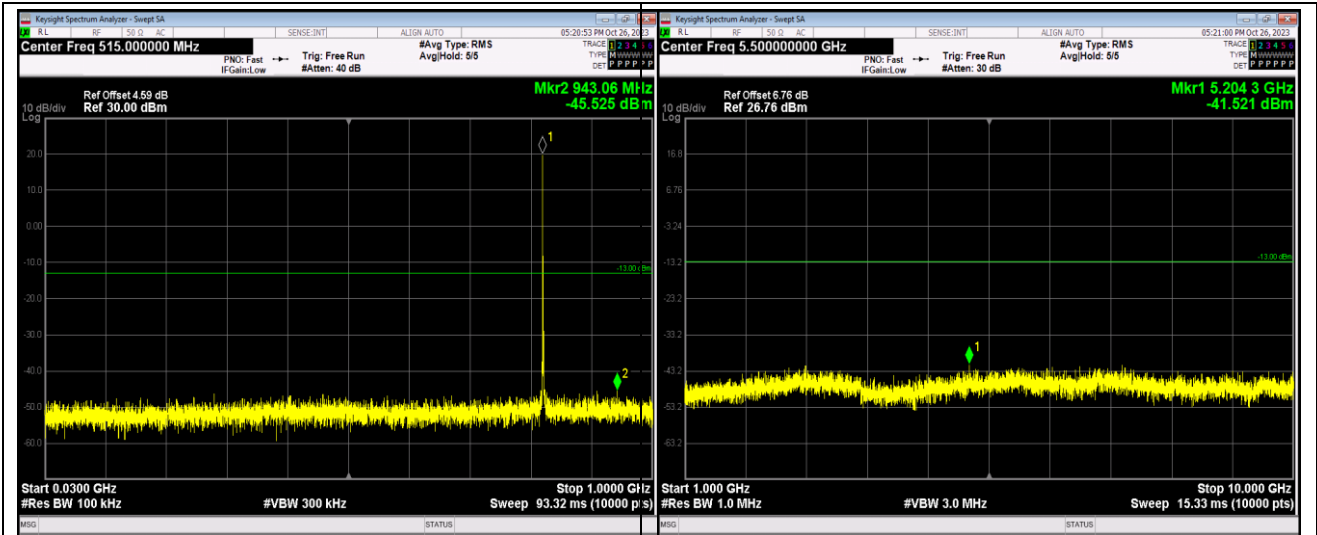

Band4-20MHz-QPSK-20175-1RB#0-Range2:1000~20000MHz

Band4-20MHz-16QAM-20300-1RB#0-Range1:30~1000MHz

Band4-20MHz-16QAM-20300-1RB#0-Range2:1000~2000MHz

Band5-1.4MHz-QPSK-20407-1RB#0-Range1:30~1000MHz

Band5-1.4MHz-QPSK-20407-1RB#0-Range2:1000~2000MHz