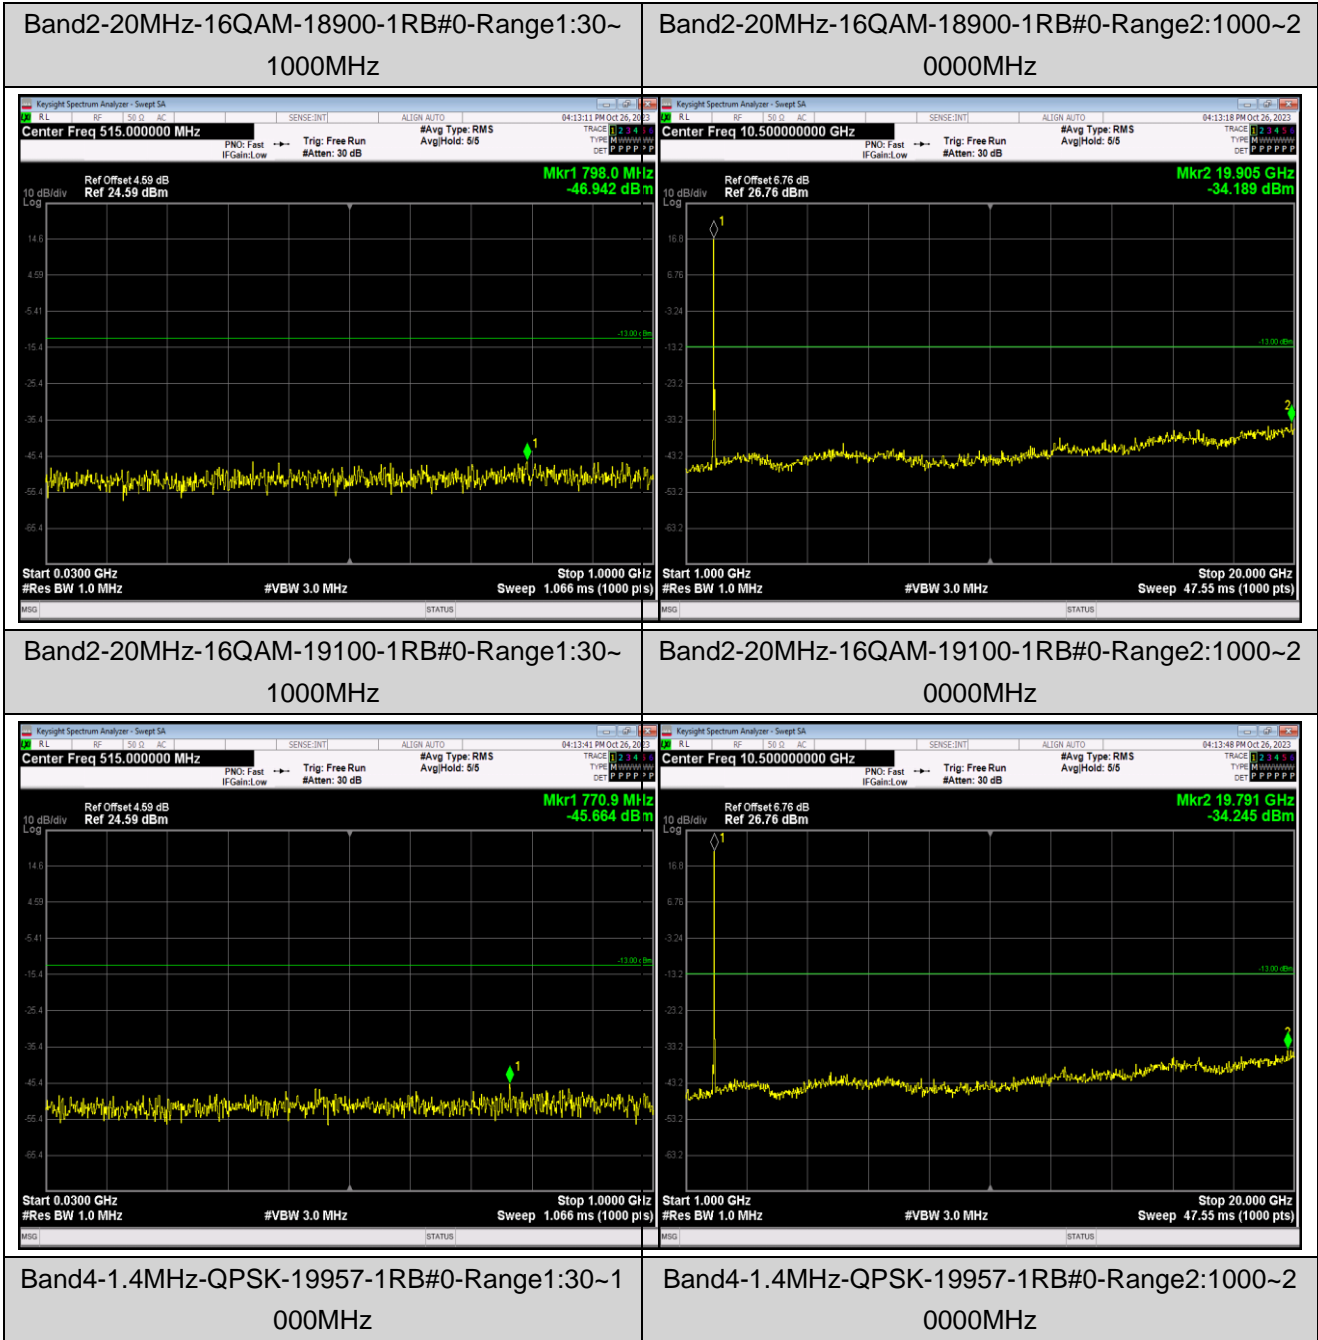

Band2-1.4MHz-16QAM-18607-1RB#0-Range1:30~1000MHz

Band2-1.4MHz-16QAM-18607-1RB#0-Range2:1000~20000MHz

Band2-1.4MHz-16QAM-18900-1RB#0-Range1:30~1000MHz

Band2-1.4MHz-16QAM-18900-1RB#0-Range2:1000~20000MHz

Band2-20MHz-QPSK-19100-1RB#0-Range1:30~1000MHz

Band2-20MHz-QPSK-19100-1RB#0-Range2:1000~20000MHz

Band2-20MHz-16QAM-18700-1RB#0-Range1:30~1000MHz

Band2-20MHz-16QAM-18700-1RB#0-Range2:1000~20000MHz

Band4-1.4MHz-QPSK-20175-1RB#0-Range1:30~1000MHz

Band4-1.4MHz-QPSK-20175-1RB#0-Range2:1000~20000MHz

Band4-1.4MHz-QPSK-20393-1RB#0-Range1:30~1000MHz

Band4-1.4MHz-QPSK-20393-1RB#0-Range2:1000~20000MHz

Band4-20MHz-QPSK-20050-1RB#0-Range1:30~1000MHz

Band4-20MHz-QPSK-20050-1RB#0-Range2:1000~20000MHz

Band4-20MHz-QPSK-20175-1RB#0-Range1:30~1000MHz

Band4-20MHz-QPSK-20175-1RB#0-Range2:1000~20000MHz

Band4-20MHz-16QAM-20300-1RB#0-Range1:30~1000MHz

Band4-20MHz-16QAM-20300-1RB#0-Range2:1000~2000MHz

Band5-1.4MHz-QPSK-20407-1RB#0-Range1:30~1000MHz

Band5-1.4MHz-QPSK-20407-1RB#0-Range2:1000~2000MHz