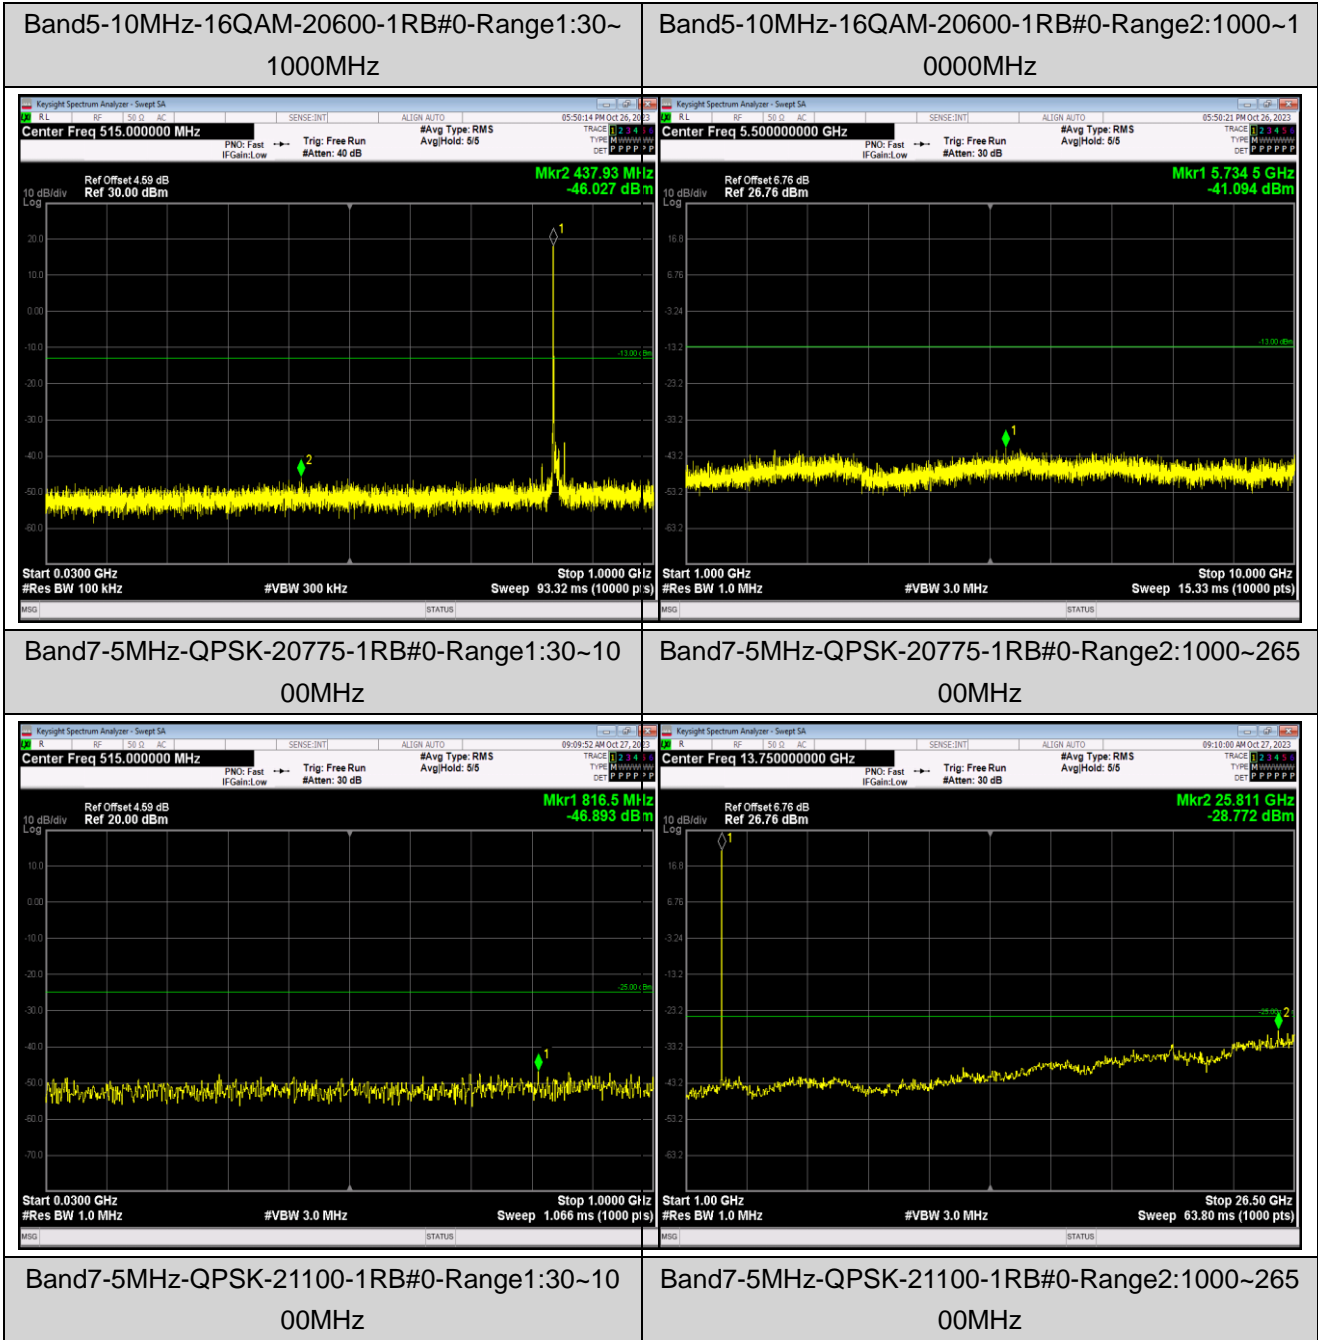

Band4-1.4MHz-QPSK-20393-1RB#0-Range1:30~1000MHz

Band4-1.4MHz-QPSK-20393-1RB#0-Range2:1000~20000MHz

Band4-20MHz-QPSK-20050-1RB#0-Range1:30~1000MHz

Band4-20MHz-QPSK-20050-1RB#0-Range2:1000~20000MHz

Band4-20MHz-QPSK-20175-1RB#0-Range1:30~1000MHz

Band4-20MHz-QPSK-20175-1RB#0-Range2:1000~20000MHz

Band4-20MHz-16QAM-20300-1RB#0-Range1:30~1000MHz

Band4-20MHz-16QAM-20300-1RB#0-Range2:1000~2000MHz

Band5-1.4MHz-QPSK-20407-1RB#0-Range1:30~1000MHz

Band5-1.4MHz-QPSK-20407-1RB#0-Range2:1000~2000MHz

Band5-1.4MHz-16QAM-20525-1RB#0-Range1:30~1000MHz

Band5-1.4MHz-16QAM-20525-1RB#0-Range2:1000~10000MHz

Band5-1.4MHz-16QAM-20643-1RB#0-Range1:30~1000MHz

Band5-1.4MHz-16QAM-20643-1RB#0-Range2:1000~10000MHz

Band5-10MHz-16QAM-20450-1RB#0-Range1:30~1000MHz

Band5-10MHz-16QAM-20450-1RB#0-Range2:1000~10000MHz

Band5-10MHz-16QAM-20525-1RB#0-Range1:30~1000MHz

Band5-10MHz-16QAM-20525-1RB#0-Range2:1000~10000MHz

Band7-5MHz-QPSK-21425-1RB#0-Range1:30~1000MHz

Band7-5MHz-QPSK-21425-1RB#0-Range2:1000~26500MHz