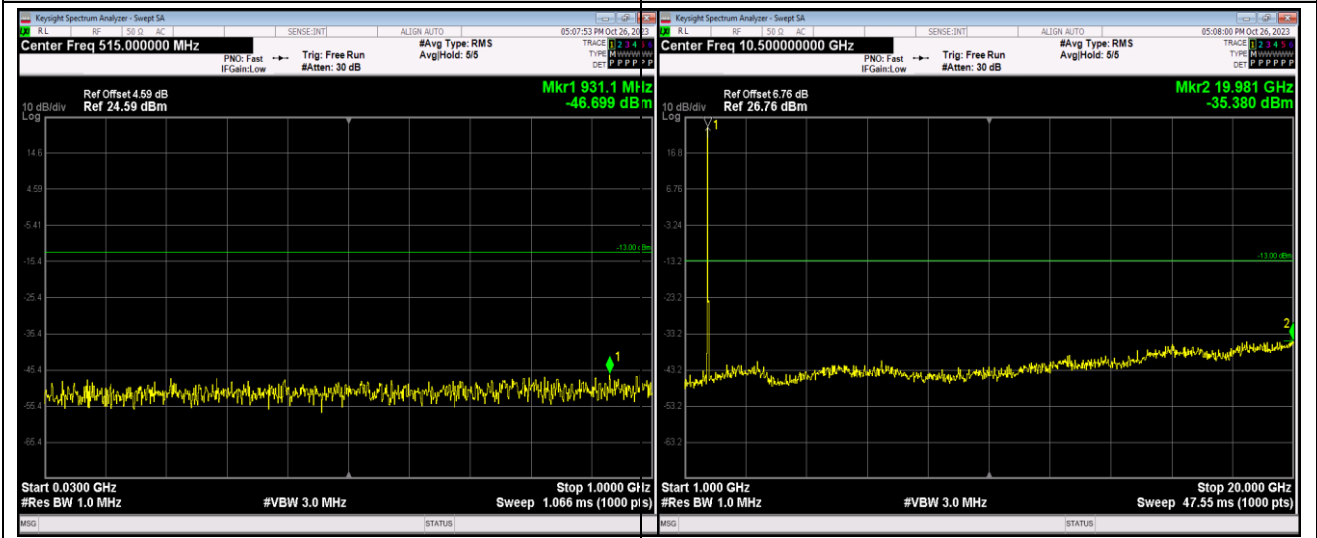

Band4-20MHz-QPSK-20175-1RB#0-Range1:30~1000MHz

Band4-20MHz-QPSK-20175-1RB#0-Range2:1000~20000MHz