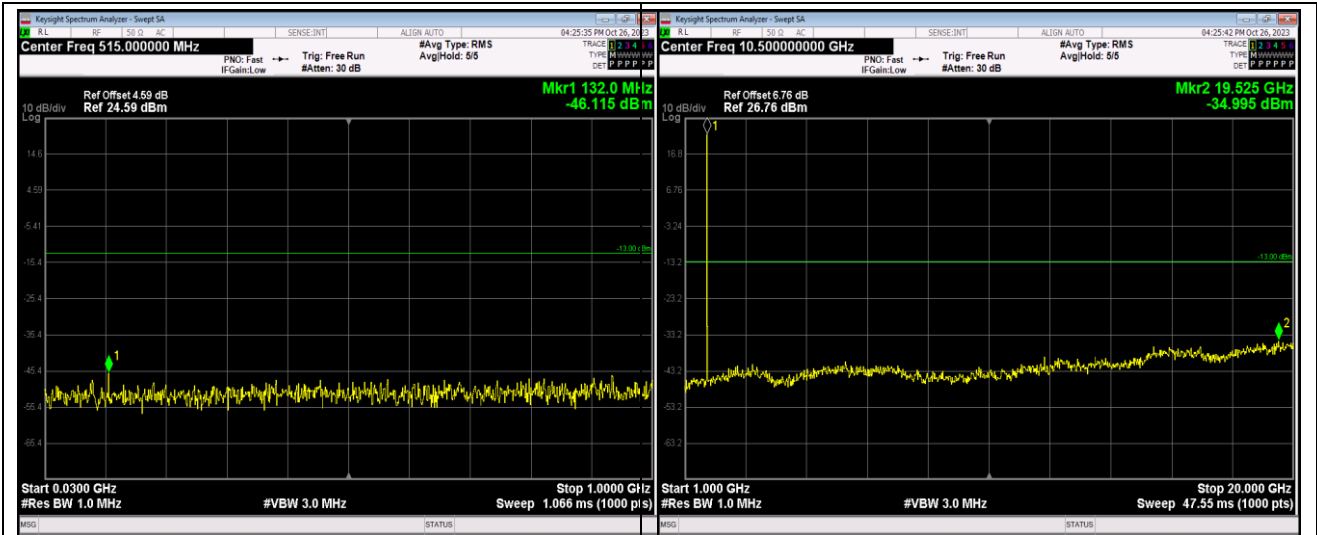

Band2-20MHz-QPSK-19100-1RB#0-Range2:1000~20000MHz

Band2-20MHz-16QAM-18700-1RB#0-Range1:30~1000MHz

Band2-20MHz-16QAM-18700-1RB#0-Range2:1000~20000MHz

Band4-1.4MHz-QPSK-20175-1RB#0-Range1:30~1000MHz

Band4-1.4MHz-QPSK-20175-1RB#0-Range2:1000~20000MHz