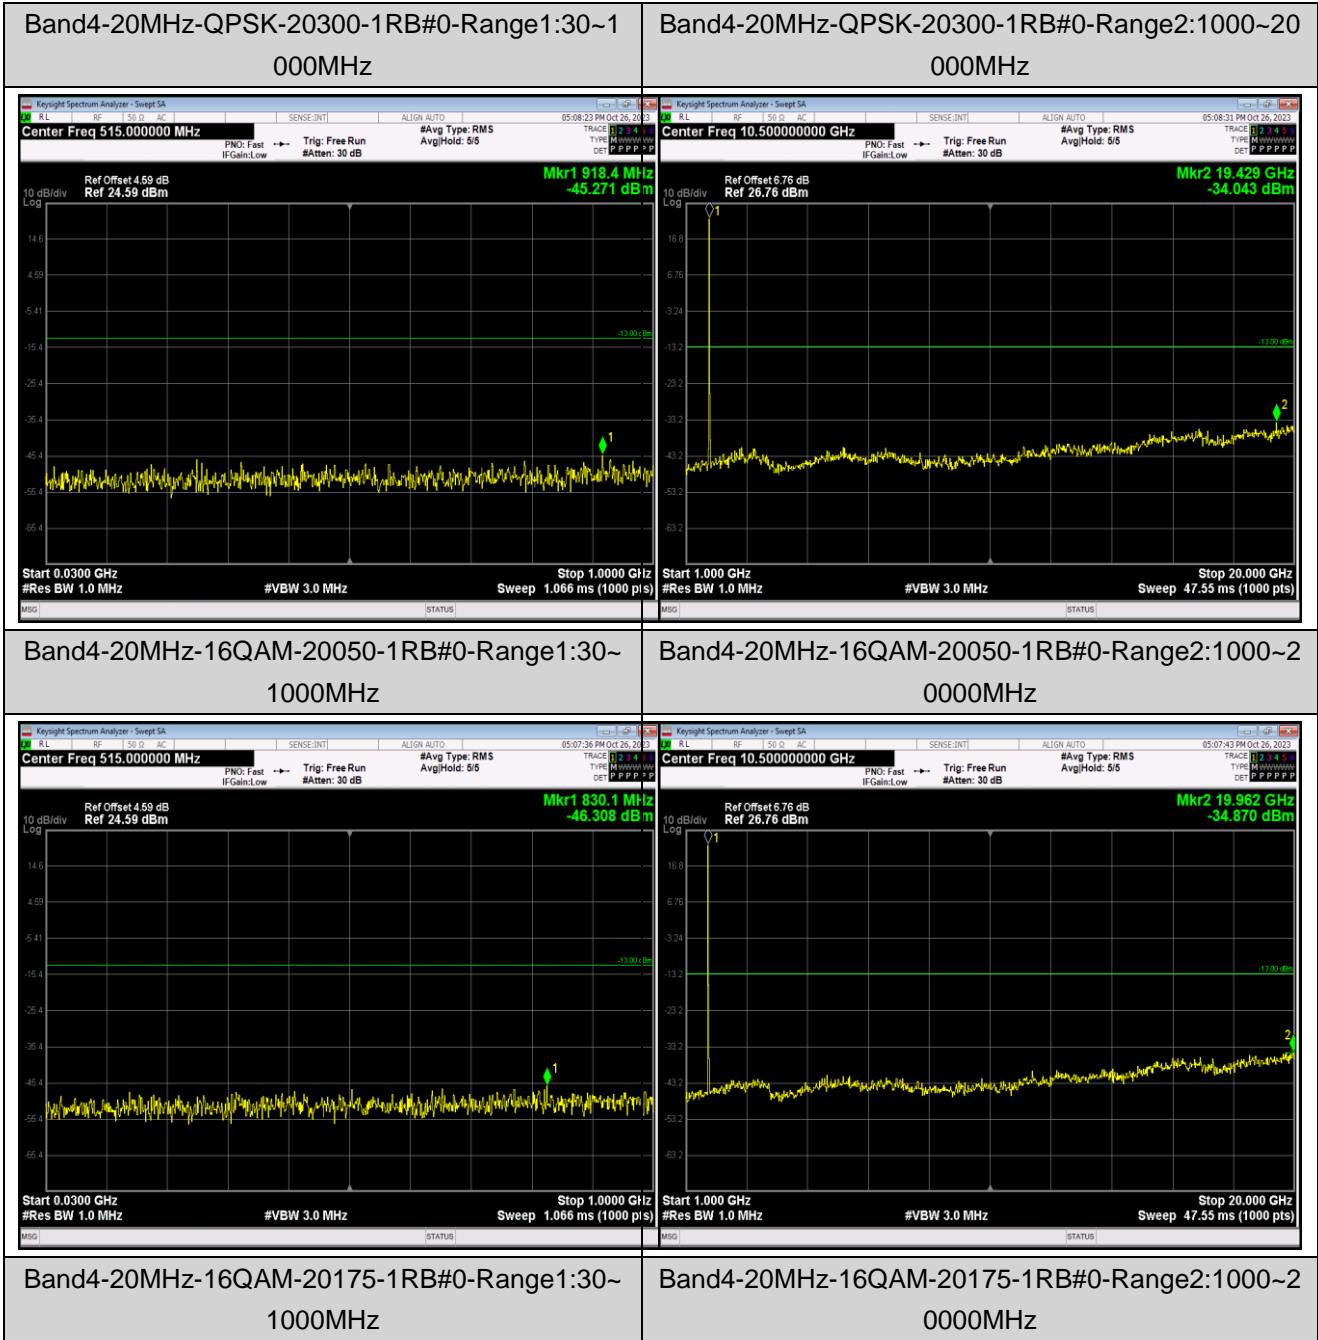

Band2-20MHz-QPSK-19100-1RB#0-Range2:1000~20000MHz

Band2-20MHz-16QAM-18700-1RB#0-Range1:30~1000MHz

Band2-20MHz-16QAM-18700-1RB#0-Range2:1000~20000MHz

Band4-1.4MHz-QPSK-20175-1RB#0-Range1:30~1000MHz

Band4-1.4MHz-QPSK-20175-1RB#0-Range2:1000~20000MHz

Band4-1.4MHz-QPSK-20393-1RB#0-Range1:30~1000MHz

Band4-1.4MHz-QPSK-20393-1RB#0-Range2:1000~20000MHz

Band4-20MHz-QPSK-20050-1RB#0-Range1:30~1000MHz

Band4-20MHz-QPSK-20050-1RB#0-Range2:1000~20000MHz

Band4-20MHz-QPSK-20175-1RB#0-Range1:30~1000MHz

Band4-20MHz-QPSK-20175-1RB#0-Range2:1000~20000MHz

Band4-20MHz-16QAM-20300-1RB#0-Range1:30~1000MHz

Band4-20MHz-16QAM-20300-1RB#0-Range2:1000~2000MHz

Band5-1.4MHz-QPSK-20407-1RB#0-Range1:30~1000MHz

Band5-1.4MHz-QPSK-20407-1RB#0-Range2:1000~2000MHz

Band5-1.4MHz-16QAM-20525-1RB#0-Range1:30~1000MHz

Band5-1.4MHz-16QAM-20525-1RB#0-Range2:1000~10000MHz

Band5-1.4MHz-16QAM-20643-1RB#0-Range1:30~1000MHz

Band5-1.4MHz-16QAM-20643-1RB#0-Range2:1000~10000MHz

Band5-10MHz-16QAM-20450-1RB#0-Range1:30~1000MHz