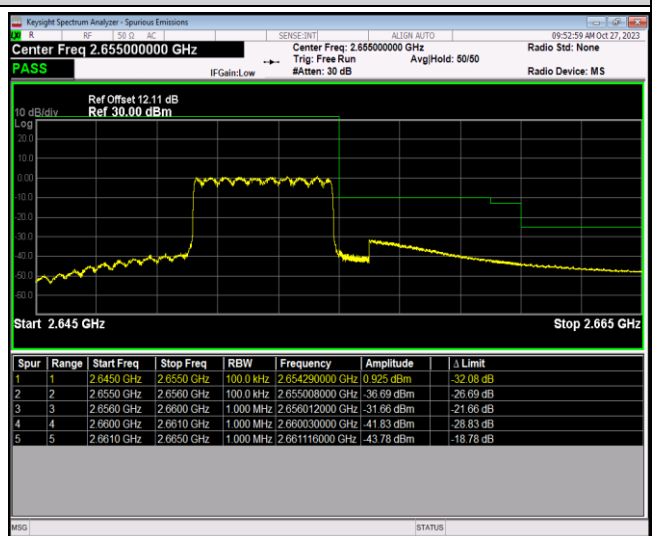

Band41-5MHz-16QAM-40065-25RB#0

Band41-5MHz-16QAM-41215-1RB#0

Band41-5MHz-16QAM-41215-1RB#24

Band41-5MHz-16QAM-41215-25RB#0

Band41-20MHz-QPSK-40140-1RB#0

Band41-20MHz-QPSK-40140-1RB#99

Band41-20MHz-QPSK-40140-100RB#0