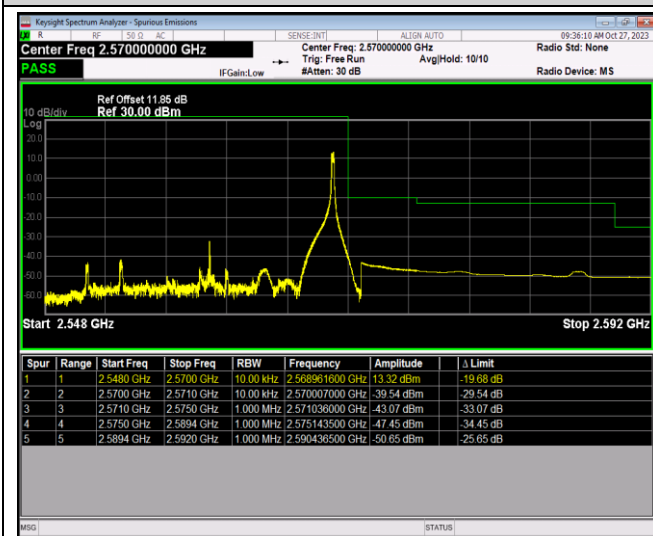

Band7-5MHz-16QAM-21425-25RB#0

Band7-20MHz-QPSK-20850-1RB#0

Band7-20MHz-QPSK-20850-1RB#99

Band7-20MHz-QPSK-20850-100RB#0

Band7-20MHz-QPSK-21350-1RB#0

Band7-20MHz-QPSK-21350-1RB#99

Band7-20MHz-QPSK-21350-100RB#0