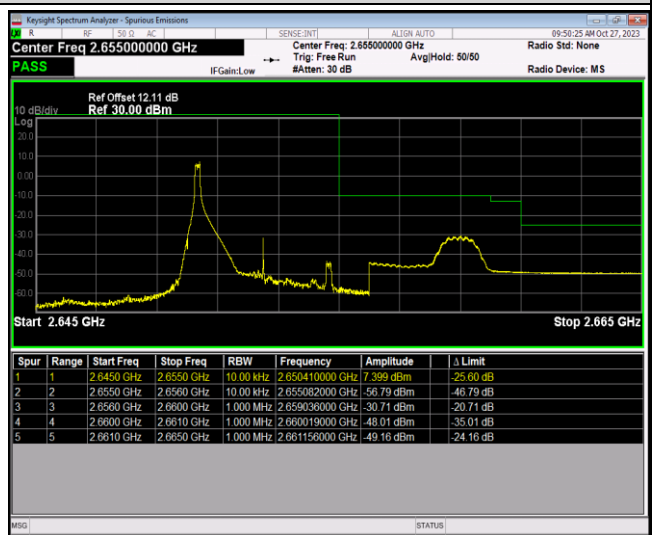

Band41-5MHz-QPSK-40065-1RB#24

Band41-5MHz-QPSK-40065-25RB#0

Band41-5MHz-QPSK-41215-1RB#0

Band41-5MHz-QPSK-41215-1RB#24

Band41-5MHz-QPSK-41215-25RB#0

Band41-5MHz-16QAM-40065-1RB#0

Band41-5MHz-16QAM-40065-1RB#24