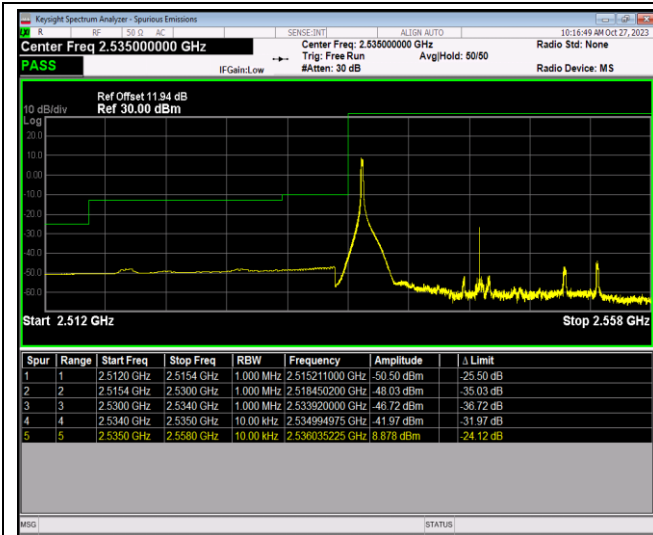

Band41-5MHz-16QAM-40065-25RB#0

Band41-5MHz-16QAM-41215-1RB#0

Band41-5MHz-16QAM-41215-1RB#24

Band41-5MHz-16QAM-41215-25RB#0

Band41-20MHz-QPSK-40140-1RB#0

Band41-20MHz-QPSK-40140-1RB#99

Band41-20MHz-QPSK-40140-100RB#0