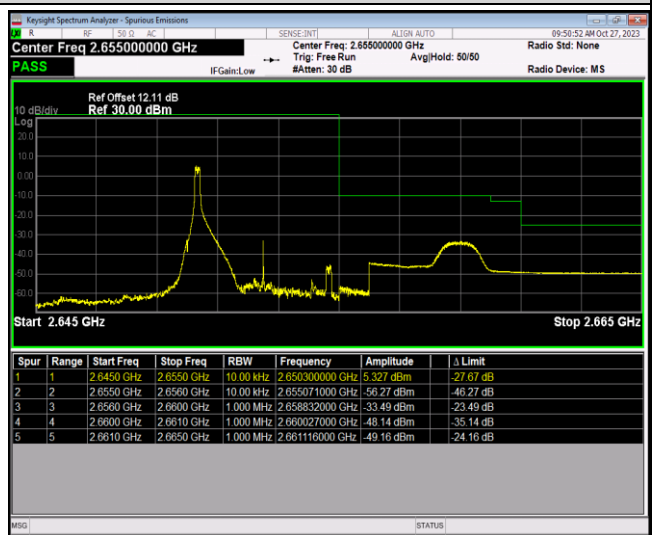

Band41-5MHz-16QAM-41215-1RB#0

Band41-5MHz-16QAM-41215-25RB#0