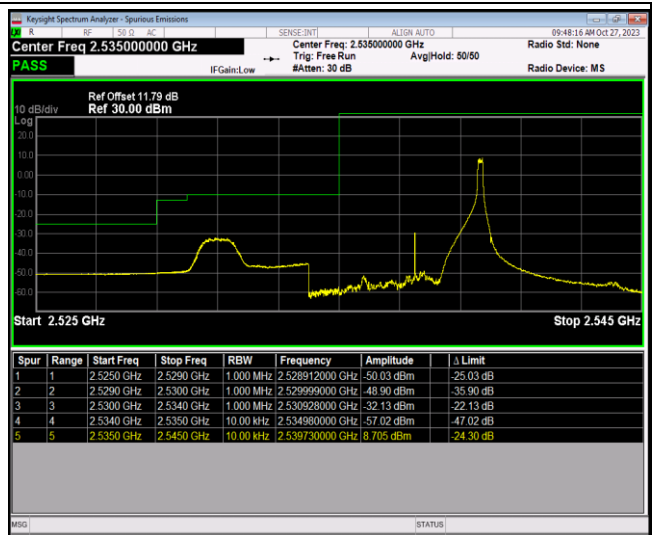

Band41-5MHz-QPSK-40065-1RB#24

Band41-5MHz-QPSK-41215-1RB#0