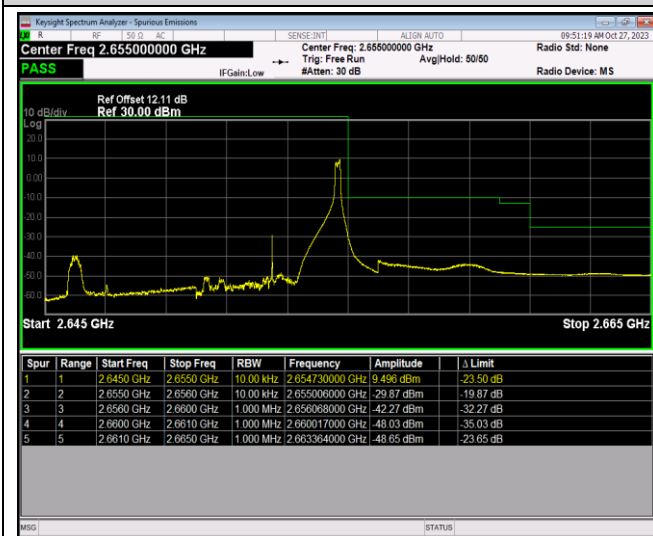

Band41-5MHz-QPSK-40065-1RB#24

Band41-5MHz-QPSK-40065-25RB#0

Band41-5MHz-QPSK-41215-1RB#0

Band41-5MHz-QPSK-41215-1RB#24

Band41-5MHz-QPSK-41215-25RB#0

Band41-5MHz-16QAM-40065-1RB#0

Band41-5MHz-16QAM-40065-1RB#24