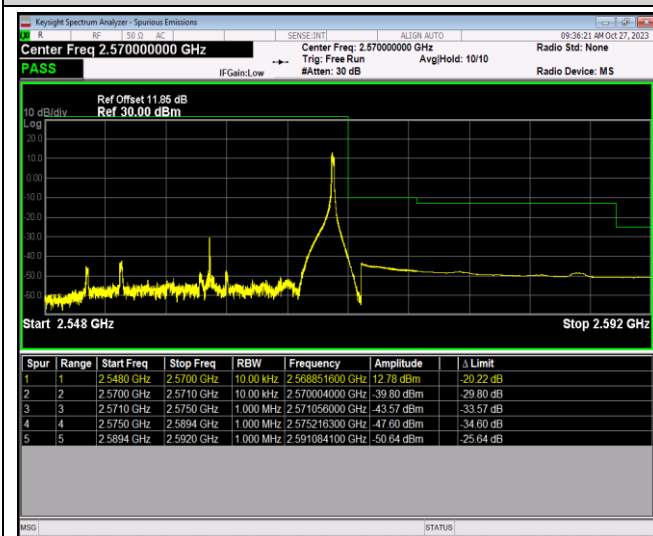

Band7-20MHz-16QAM-20850-1RB#0

Band7-20MHz-16QAM-20850-1RB#99

Band7-20MHz-16QAM-20850-100RB#0

Band7-20MHz-16QAM-21350-1RB#0

Band7-20MHz-16QAM-21350-1RB#99

Band7-20MHz-16QAM-21350-100RB#0

Band41-5MHz-QPSK-40065-1RB#0