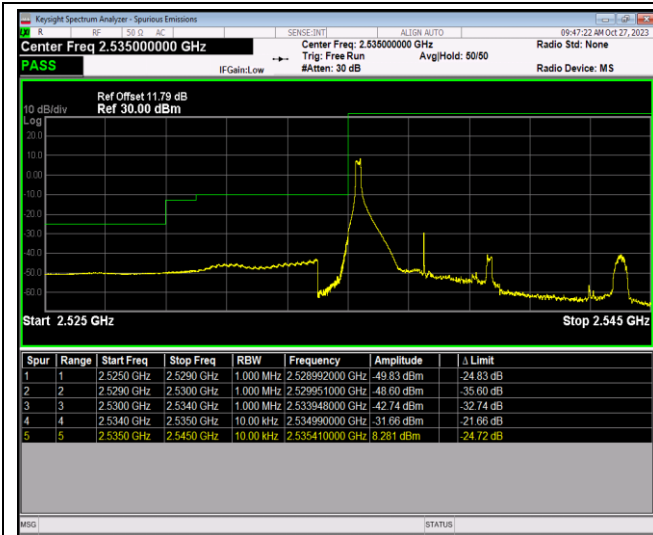

Band41-5MHz-QPSK-40065-1RB#0

Band41-5MHz-QPSK-40065-25RB#0