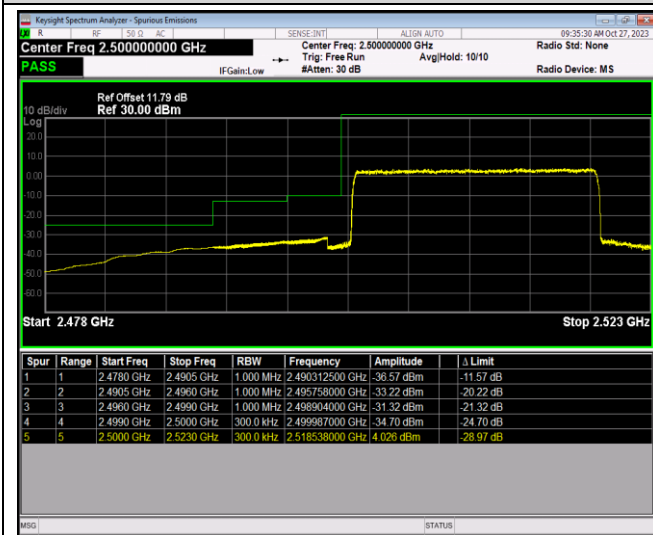

Band7-20MHz-16QAM-20850-1RB#0

Band7-20MHz-16QAM-20850-1RB#99

Band7-20MHz-16QAM-20850-100RB#0

Band7-20MHz-16QAM-21350-1RB#0

Band7-20MHz-16QAM-21350-1RB#99

Band7-20MHz-16QAM-21350-100RB#0

Band41-5MHz-QPSK-40065-1RB#0