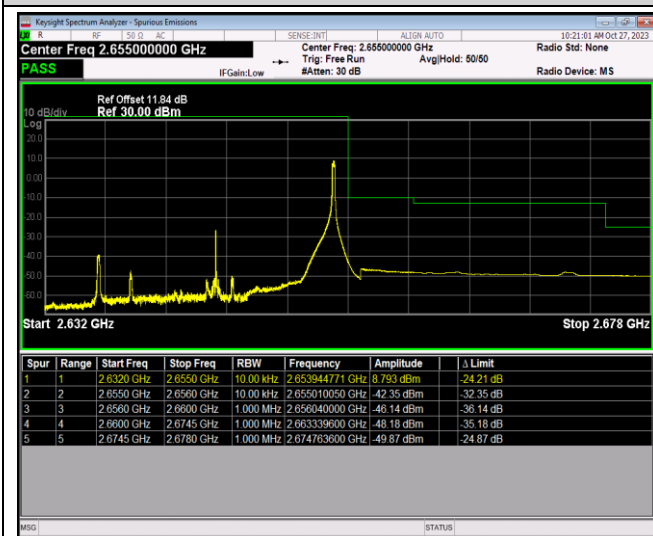

Band41-20MHz-QPSK-41140-1RB#99

Band41-20MHz-16QAM-40140-1RB#0