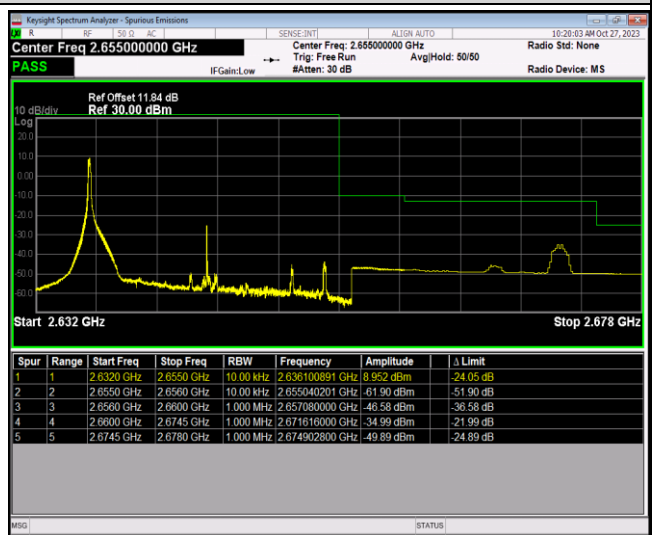

Band41-20MHz-QPSK-41140-1RB#0

Band41-20MHz-QPSK-41140-100RB#0