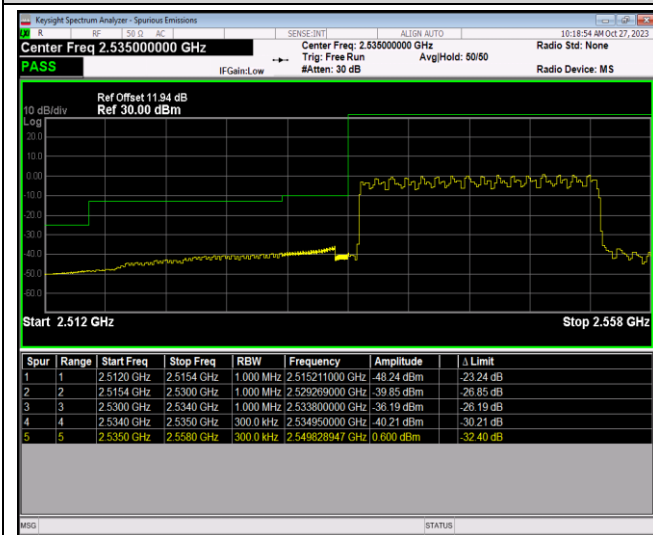

Band41-20MHz-QPSK-40140-100RB#0

Band41-20MHz-QPSK-41140-1RB#99