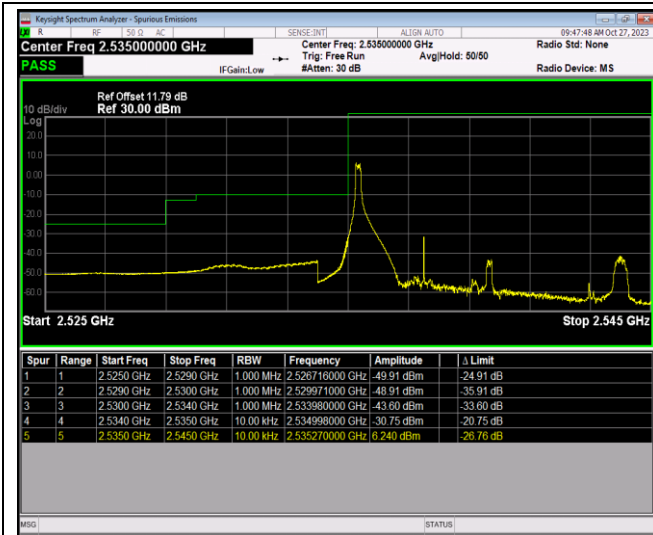

Band41-5MHz-QPSK-40065-1RB#24

Band41-5MHz-QPSK-40065-25RB#0

Band41-5MHz-QPSK-41215-1RB#0

Band41-5MHz-QPSK-41215-1RB#24

Band41-5MHz-QPSK-41215-25RB#0

Band41-5MHz-16QAM-40065-1RB#0

Band41-5MHz-16QAM-40065-1RB#24