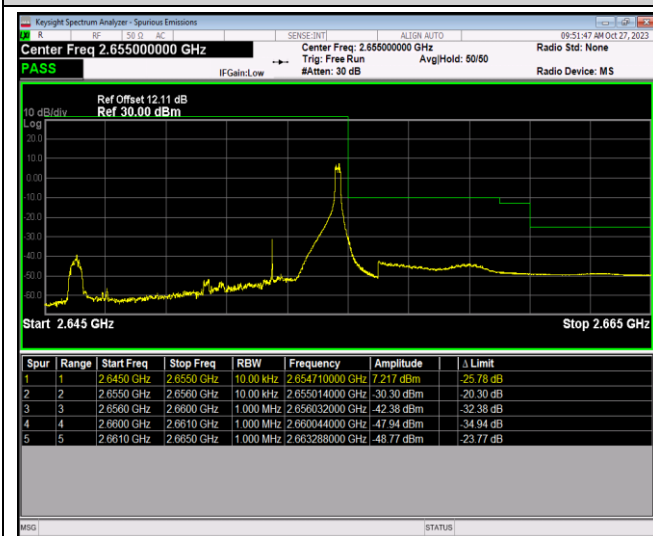

Band41-5MHz-16QAM-40065-25RB#0

Band41-5MHz-16QAM-41215-1RB#0

Band41-5MHz-16QAM-41215-1RB#24

Band41-5MHz-16QAM-41215-25RB#0

Band41-20MHz-QPSK-40140-1RB#0

Band41-20MHz-QPSK-40140-1RB#99

Band41-20MHz-QPSK-40140-100RB#0