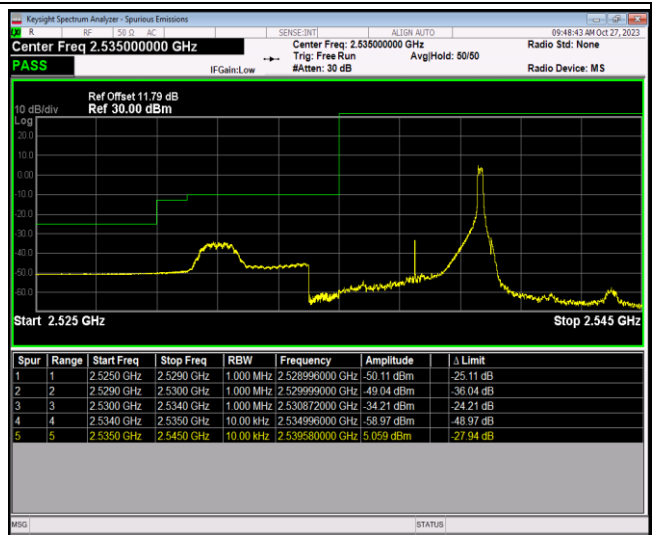

Band41-5MHz-16QAM-40065-1RB#24

Band41-5MHz-16QAM-41215-1RB#0