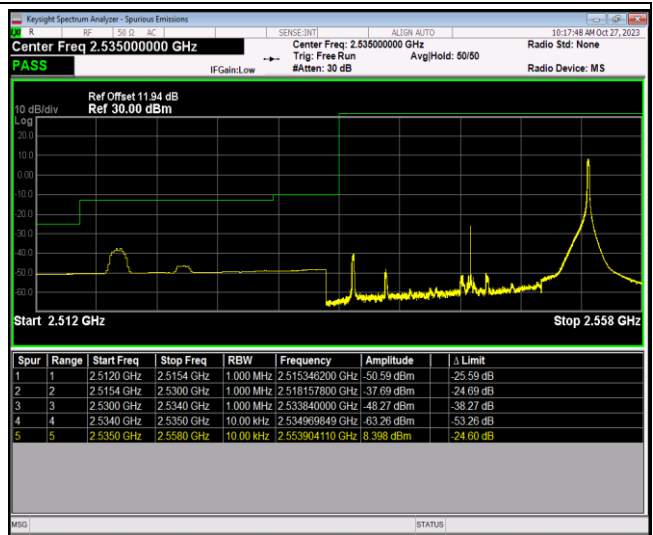

Band41-5MHz-16QAM-40065-25RB#0

Band41-5MHz-16QAM-41215-1RB#0

Band41-5MHz-16QAM-41215-1RB#24

Band41-5MHz-16QAM-41215-25RB#0

Band41-20MHz-QPSK-40140-1RB#0

Band41-20MHz-QPSK-40140-1RB#99

Band41-20MHz-QPSK-40140-100RB#0