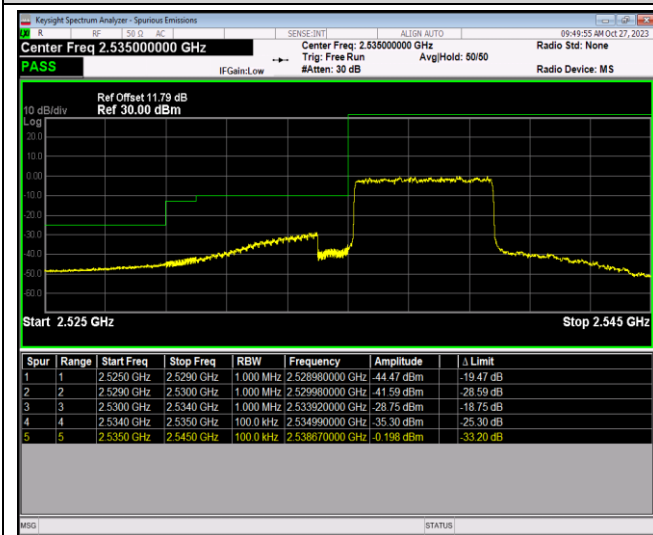

Band41-5MHz-16QAM-40065-25RB#0

Band41-5MHz-16QAM-41215-1RB#24