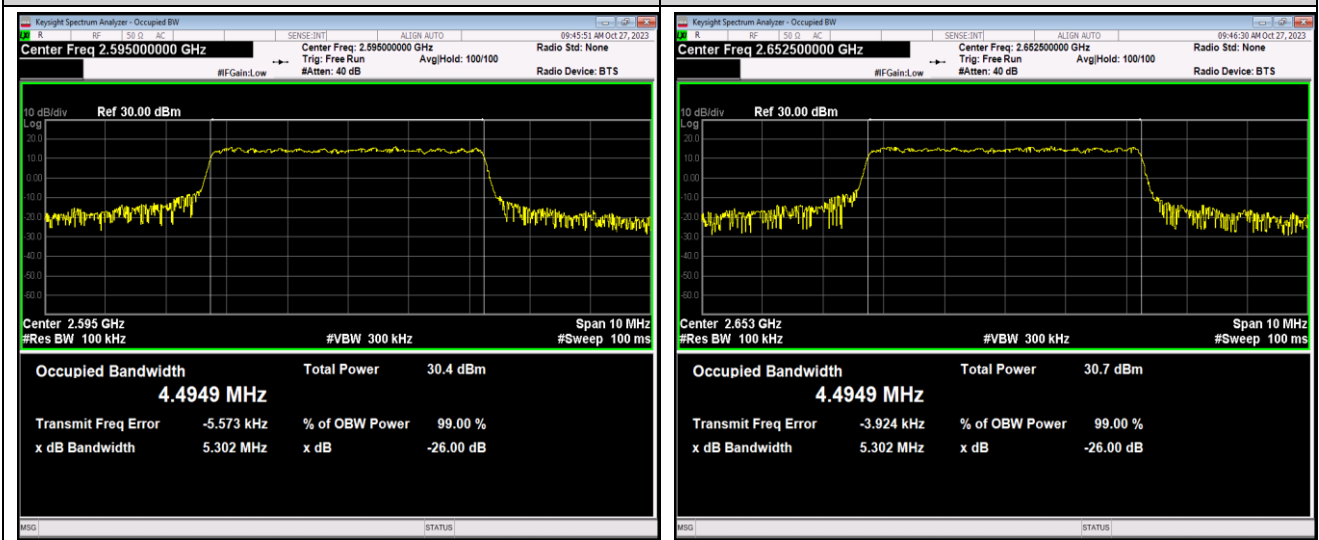

Band41-5MHz-16QAM-40640-25RB#0

Band41-5MHz-16QAM-41215-25RB#0

Band41-10MHz-QPSK-40090-50RB#0

Band41-10MHz-QPSK-40640-50RB#0