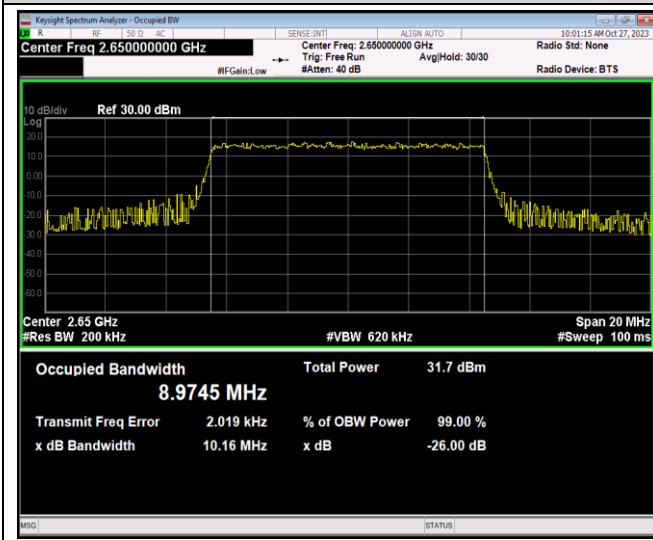

Band41-5MHz-16QAM-40640-25RB#0

Band41-5MHz-16QAM-41215-25RB#0

Band41-10MHz-QPSK-40090-50RB#0

Band41-10MHz-QPSK-40640-50RB#0

Band41-10MHz-QPSK-41190-50RB#0

Band41-10MHz-16QAM-40090-50RB#0

Band41-10MHz-16QAM-40640-50RB#0