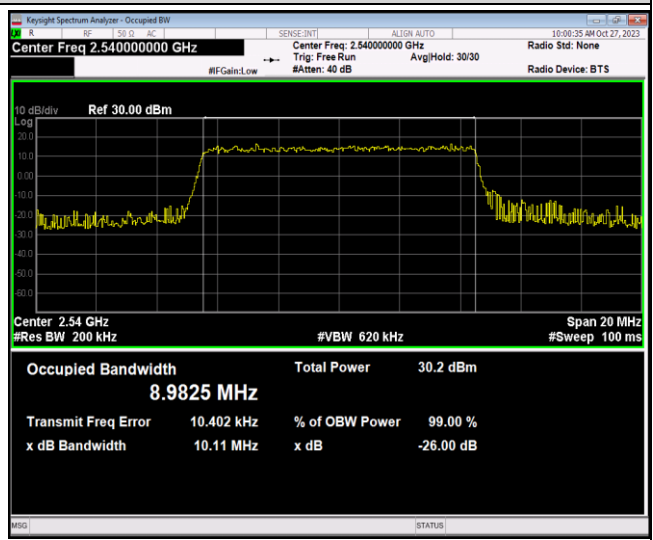

Band41-5MHz-16QAM-40640-25RB#0

Band41-5MHz-16QAM-41215-25RB#0

Band41-10MHz-QPSK-40090-50RB#0

Band41-10MHz-QPSK-40640-50RB#0

Band41-10MHz-QPSK-41190-50RB#0

Band41-10MHz-16QAM-40090-50RB#0

Band41-10MHz-16QAM-40640-50RB#0