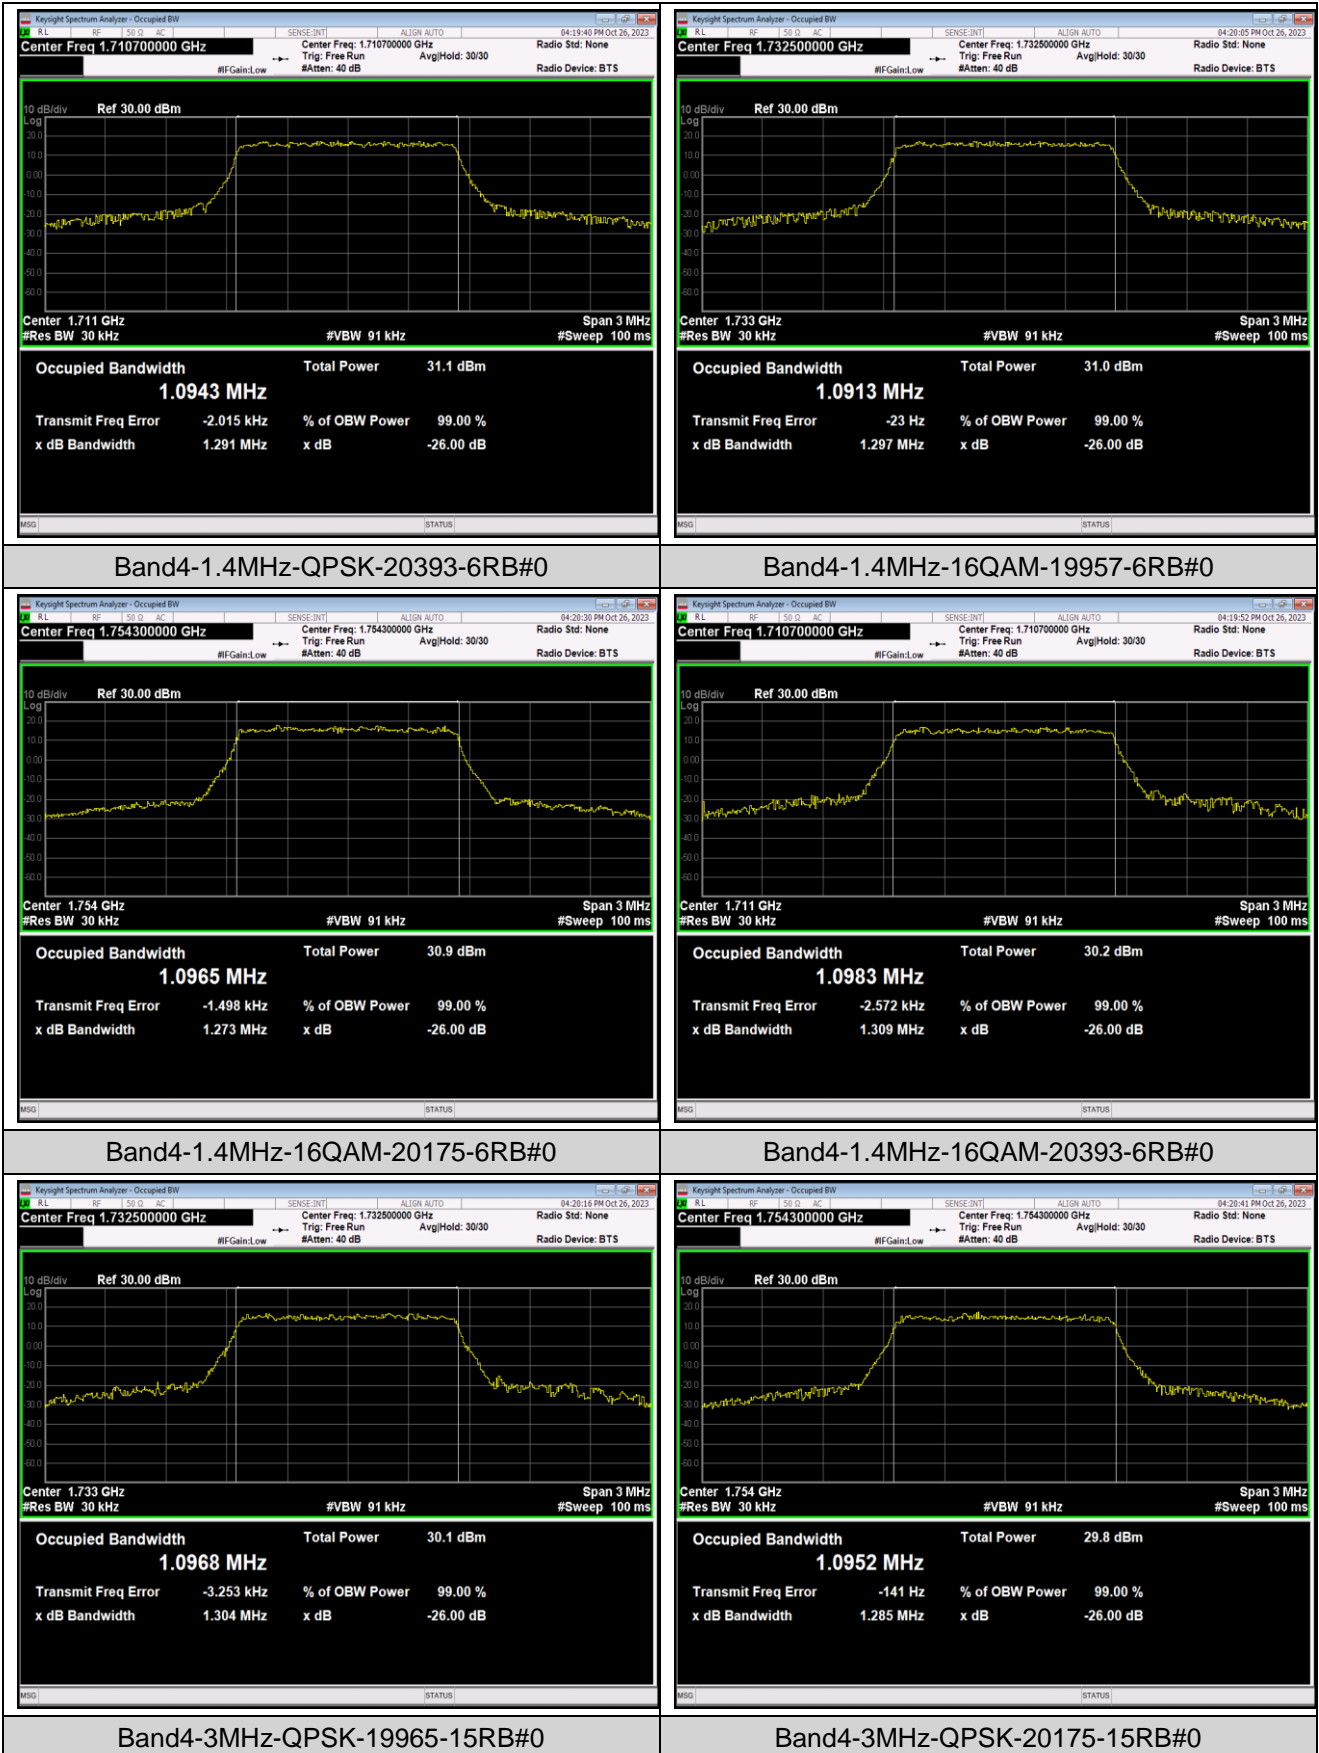

Band2-20MHz-16QAM-18900-100RB#0

Band2-20MHz-16QAM-19100-100RB#0

Band4-1.4MHz-QPSK-19957-6RB#0

Band4-1.4MHz-QPSK-20175-6RB#0

Band4-5MHz-QPSK-20375-25RB#0

Band4-5MHz-16QAM-19975-25RB#0

Band4-5MHz-16QAM-20175-25RB#0