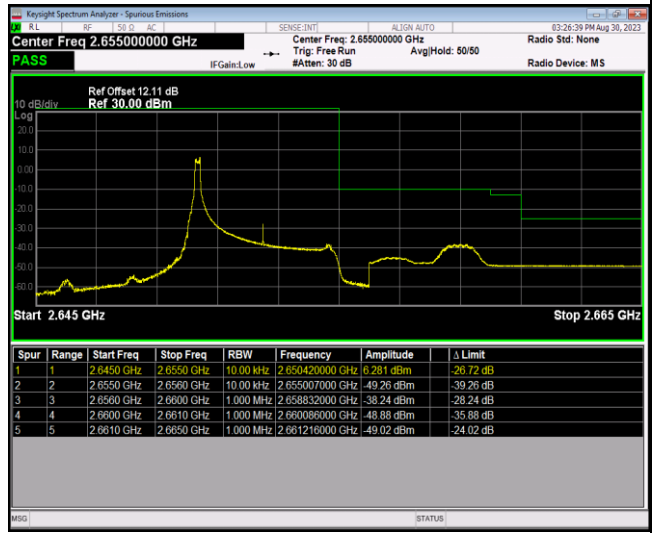

Band7-20MHz-64QAM-21350-1RB#99

Band7-20MHz-64QAM-21350-100RB#0

Band41-5MHz-QPSK-40065-1RB#0

Band41-5MHz-QPSK-40065-1RB#24

Band41-5MHz-QPSK-40065-25RB#0

Band41-5MHz-QPSK-41215-1RB#0

Band41-5MHz-QPSK-41215-1RB#24