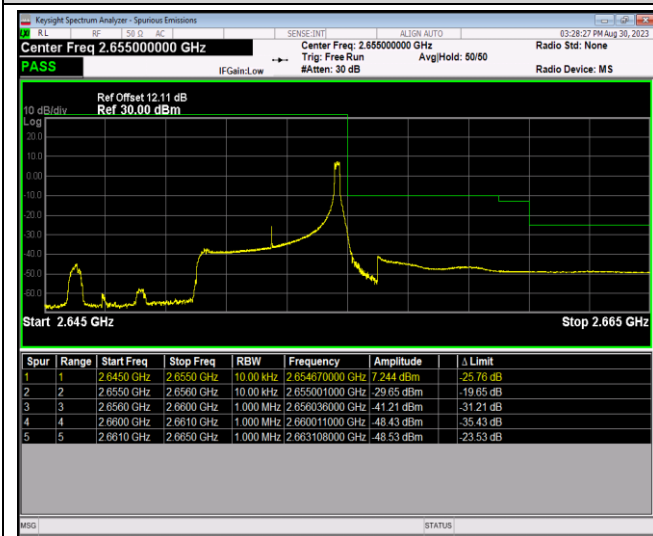

Band41-5MHz-QPSK-41215-25RB#0

Band41-5MHz-16QAM-40065-1RB#0

Band41-5MHz-16QAM-40065-1RB#24

Band41-5MHz-16QAM-40065-25RB#0

Band41-5MHz-16QAM-41215-1RB#0

Band41-5MHz-16QAM-41215-1RB#24

Band41-5MHz-16QAM-41215-25RB#0