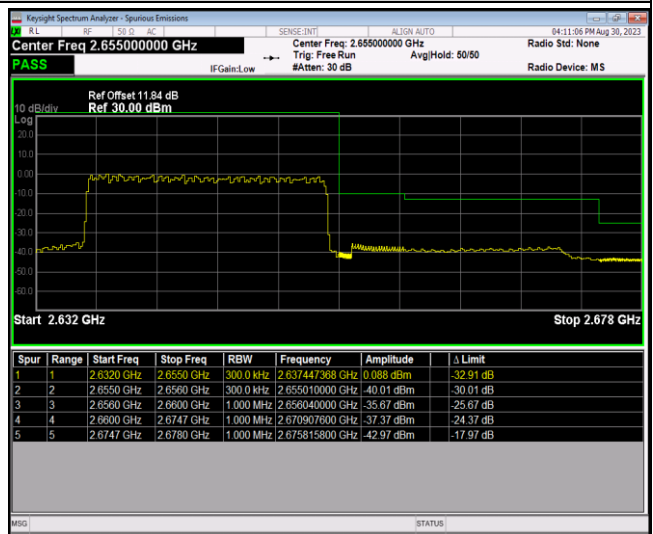

Band41-20MHz-QPSK-40140-1RB#99

Band41-20MHz-QPSK-40140-100RB#0

Band41-20MHz-QPSK-41140-1RB#0

Band41-20MHz-QPSK-41140-1RB#99

Band41-20MHz-QPSK-41140-100RB#0

Band41-20MHz-16QAM-40140-1RB#0

Band41-20MHz-16QAM-40140-1RB#99