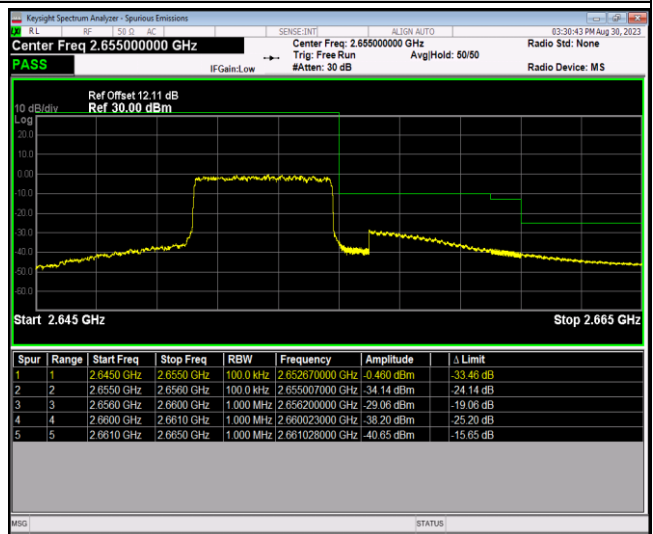

Band41-5MHz-64QAM-40065-1RB#0

Band41-5MHz-64QAM-40065-1RB#24

Band41-5MHz-64QAM-40065-25RB#0

Band41-5MHz-64QAM-41215-1RB#0

Band41-5MHz-64QAM-41215-1RB#24

Band41-5MHz-64QAM-41215-25RB#0

Band41-20MHz-QPSK-40140-1RB#0