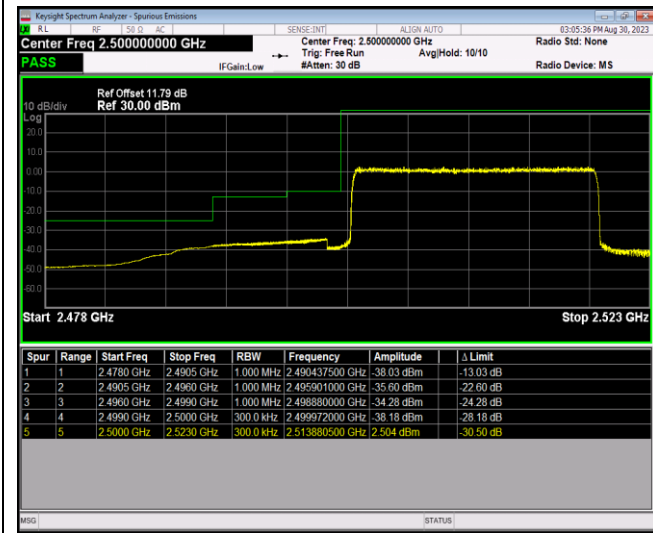

Band7-20MHz-16QAM-21350-1RB#0

Band7-20MHz-16QAM-21350-1RB#99

Band7-20MHz-16QAM-21350-100RB#0

Band7-20MHz-64QAM-20850-1RB#0

Band7-20MHz-64QAM-20850-1RB#99

Band7-20MHz-64QAM-20850-100RB#0

Band7-20MHz-64QAM-21350-1RB#0