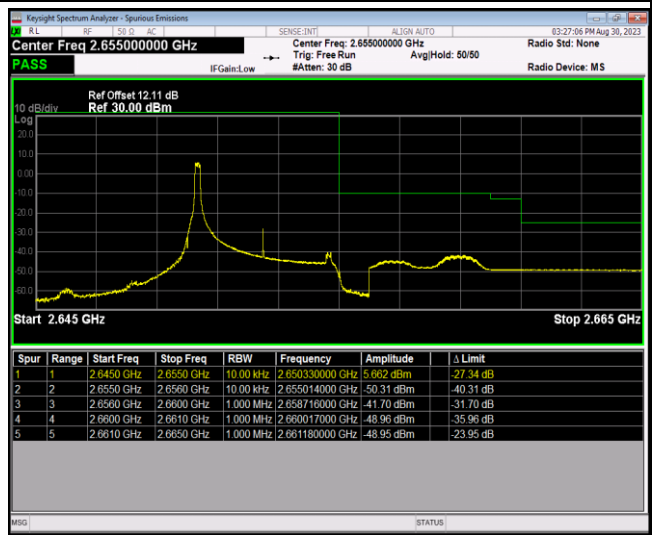

Band41-5MHz-QPSK-41215-25RB#0

Band41-5MHz-16QAM-40065-1RB#0

Band41-5MHz-16QAM-40065-1RB#24

Band41-5MHz-16QAM-40065-25RB#0

Band41-5MHz-16QAM-41215-1RB#0

Band41-5MHz-16QAM-41215-1RB#24

Band41-5MHz-16QAM-41215-25RB#0