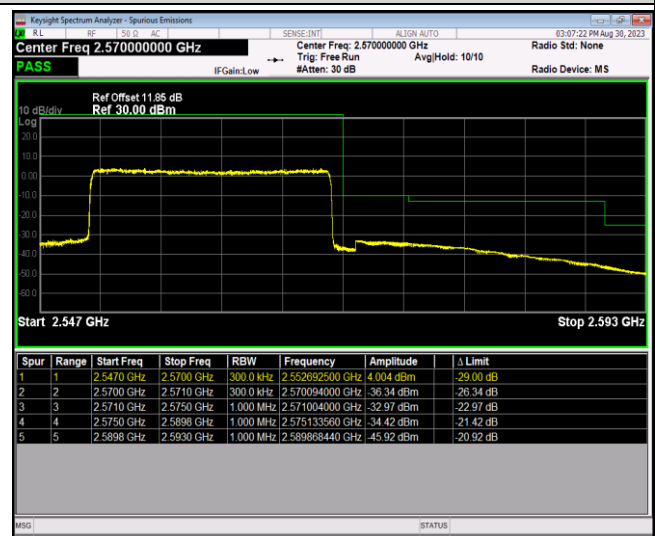

Band7-20MHz-16QAM-21350-1RB#0

Band7-20MHz-16QAM-21350-1RB#99

Band7-20MHz-16QAM-21350-100RB#0

Band7-20MHz-64QAM-20850-1RB#0

Band7-20MHz-64QAM-20850-1RB#99

Band7-20MHz-64QAM-20850-100RB#0

Band7-20MHz-64QAM-21350-1RB#0