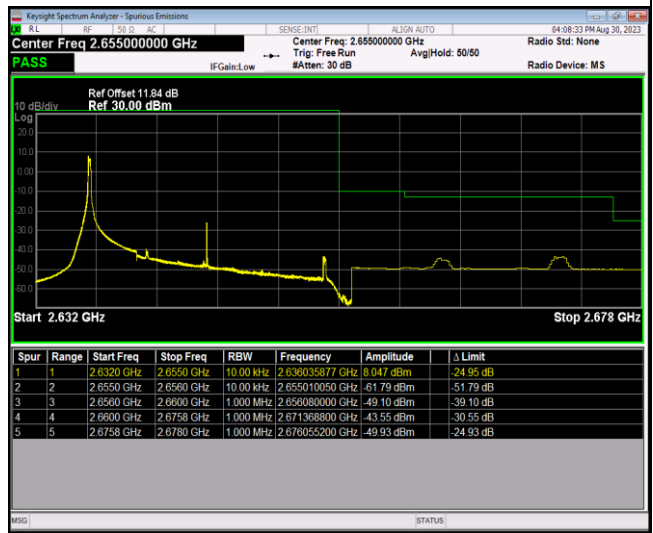

Band41-20MHz-16QAM-41140-1RB#0

Band41-20MHz-16QAM-41140-100RB#0