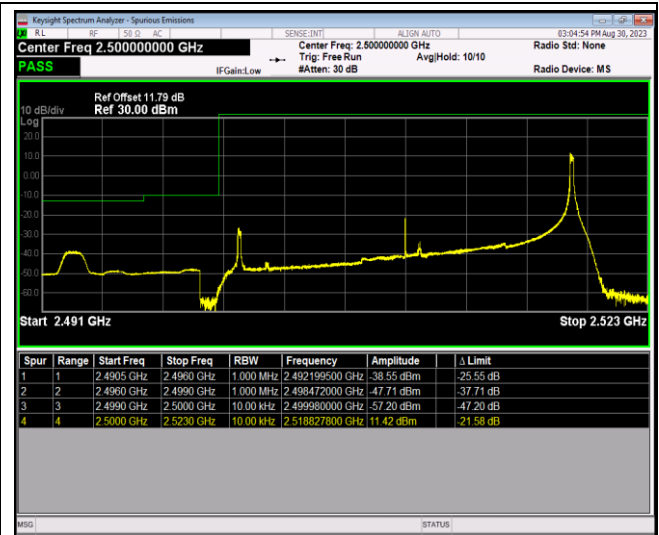

Band7-20MHz-16QAM-21350-1RB#0

Band7-20MHz-16QAM-21350-1RB#99

Band7-20MHz-16QAM-21350-100RB#0

Band7-20MHz-64QAM-20850-1RB#0

Band7-20MHz-64QAM-20850-1RB#99

Band7-20MHz-64QAM-20850-100RB#0

Band7-20MHz-64QAM-21350-1RB#0