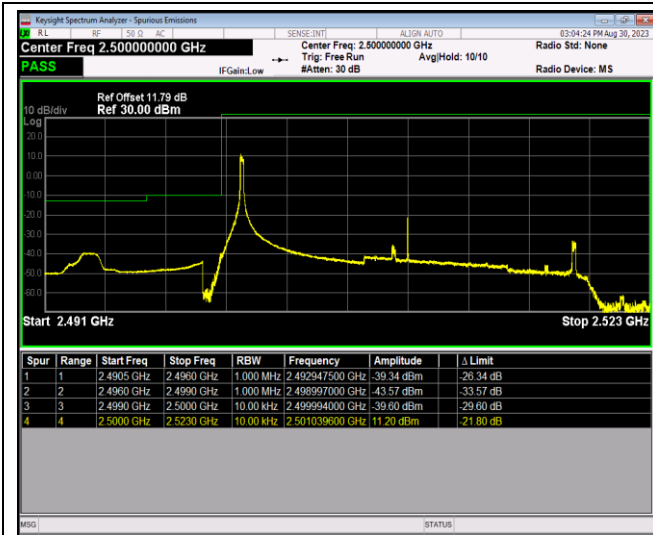

Band7-20MHz-16QAM-21350-1RB#0

Band7-20MHz-16QAM-21350-1RB#99

Band7-20MHz-16QAM-21350-100RB#0

Band7-20MHz-64QAM-20850-1RB#0

Band7-20MHz-64QAM-20850-1RB#99

Band7-20MHz-64QAM-20850-100RB#0

Band7-20MHz-64QAM-21350-1RB#0