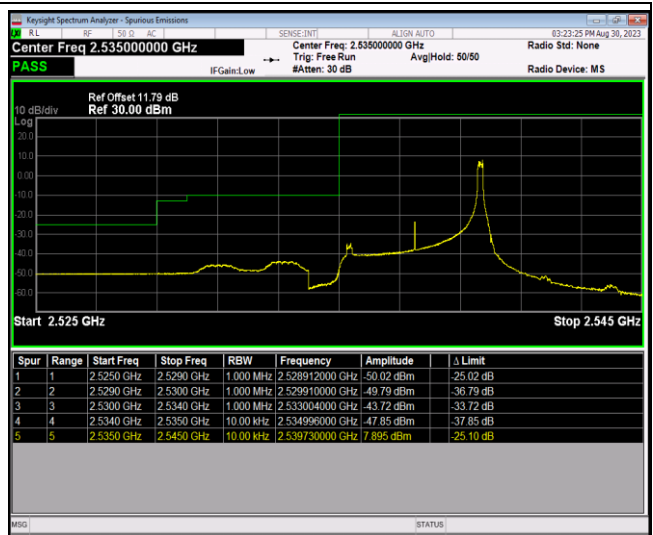

Band7-20MHz-64QAM-21350-1RB#99

Band7-20MHz-64QAM-21350-100RB#0

Band41-5MHz-QPSK-40065-1RB#0

Band41-5MHz-QPSK-40065-1RB#24

Band41-5MHz-QPSK-40065-25RB#0

Band41-5MHz-QPSK-41215-1RB#0

Band41-5MHz-QPSK-41215-1RB#24