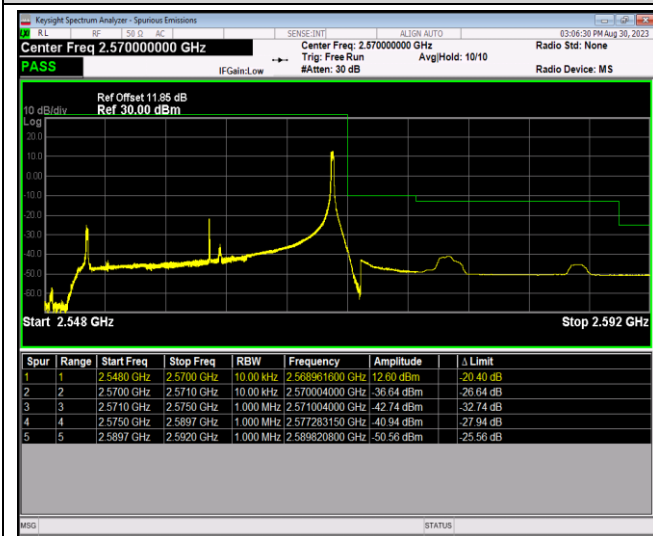

Band7-20MHz-QPSK-20850-100RB#0

Band7-20MHz-QPSK-21350-1RB#0

Band7-20MHz-QPSK-21350-1RB#99

Band7-20MHz-QPSK-21350-100RB#0

Band7-20MHz-16QAM-20850-1RB#0

Band7-20MHz-16QAM-20850-1RB#99

Band7-20MHz-16QAM-20850-100RB#0