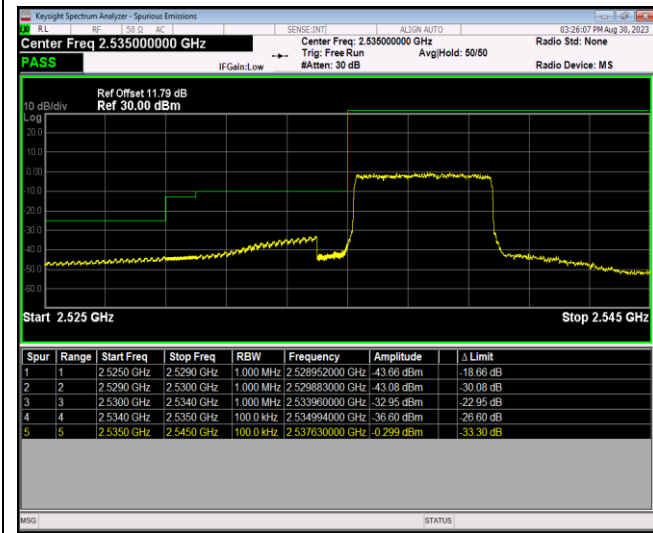

Band41-5MHz-64QAM-40065-1RB#0

Band41-5MHz-64QAM-40065-1RB#24

Band41-5MHz-64QAM-40065-25RB#0

Band41-5MHz-64QAM-41215-1RB#0

Band41-5MHz-64QAM-41215-1RB#24

Band41-5MHz-64QAM-41215-25RB#0

Band41-20MHz-QPSK-40140-1RB#0