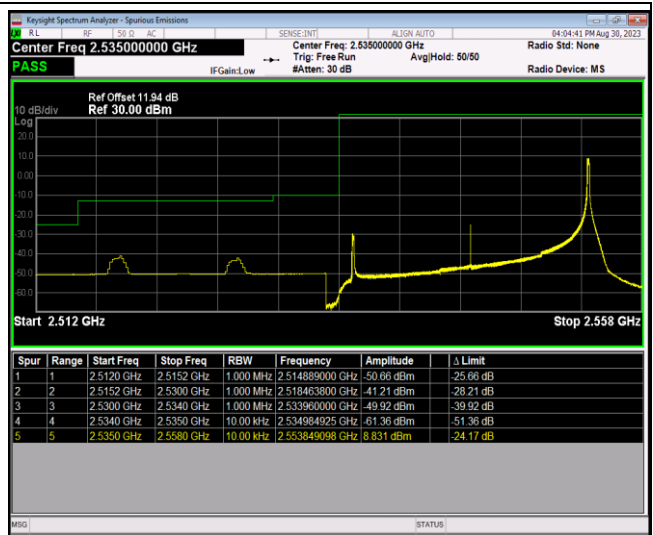

Band41-20MHz-QPSK-40140-1RB#99

Band41-20MHz-QPSK-41140-1RB#0