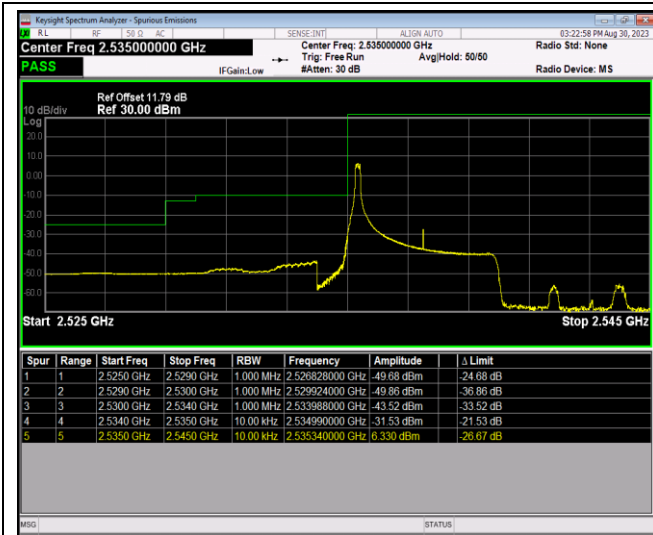

Band41-5MHz-64QAM-40065-1RB#0

Band41-5MHz-64QAM-40065-25RB#0