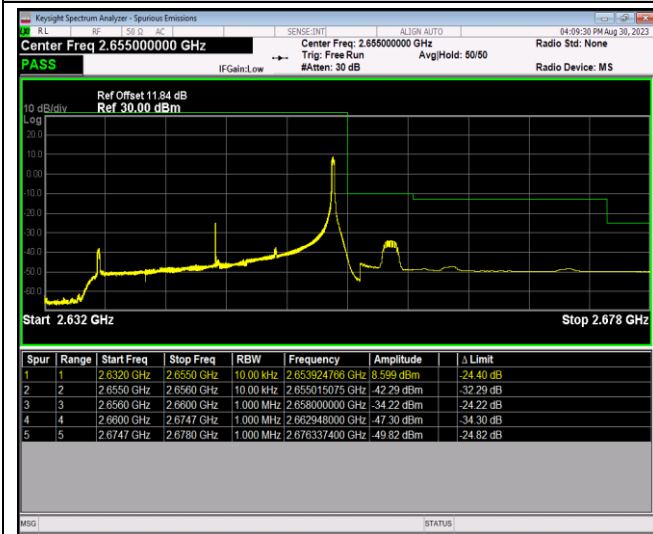

Band41-20MHz-QPSK-40140-1RB#99

Band41-20MHz-QPSK-40140-100RB#0

Band41-20MHz-QPSK-41140-1RB#0

Band41-20MHz-QPSK-41140-1RB#99

Band41-20MHz-QPSK-41140-100RB#0

Band41-20MHz-16QAM-40140-1RB#0

Band41-20MHz-16QAM-40140-1RB#99