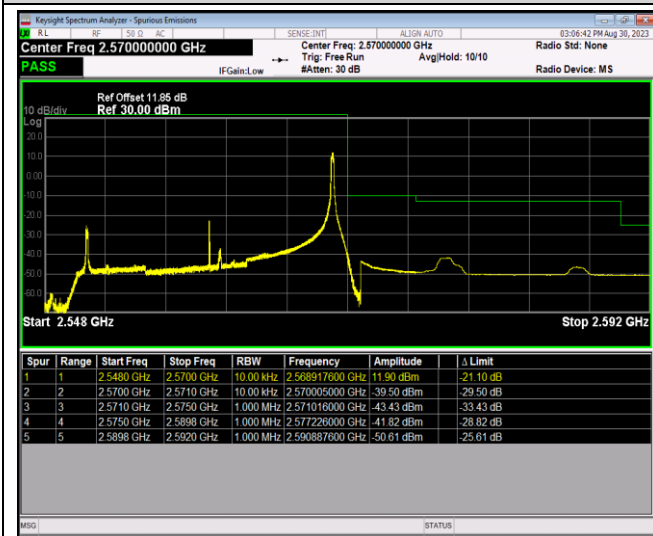

Band7-20MHz-16QAM-21350-1RB#99

Band7-20MHz-64QAM-20850-1RB#0