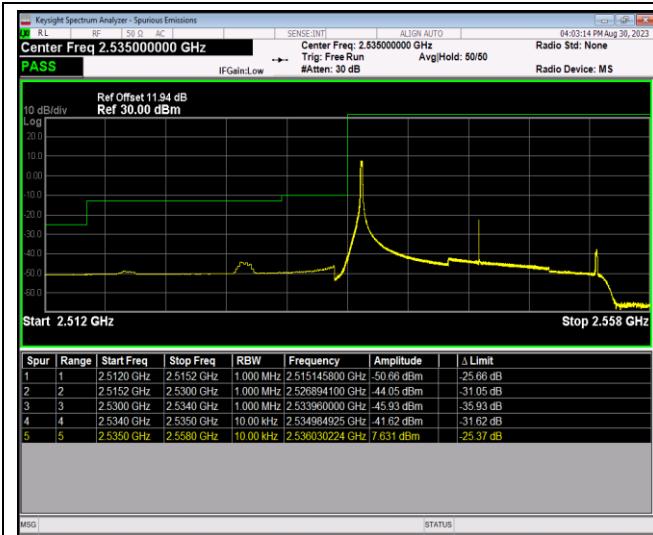

Band41-20MHz-QPSK-40140-1RB#0

Band41-20MHz-QPSK-40140-100RB#0