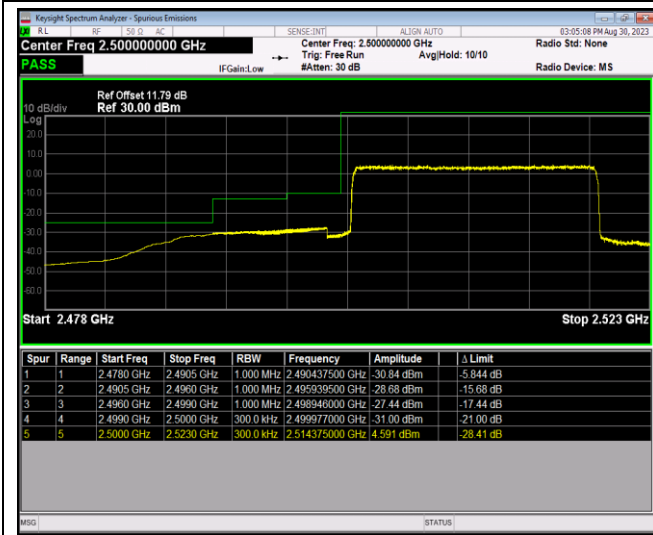

Band7-20MHz-QPSK-20850-100RB#0

Band7-20MHz-QPSK-21350-1RB#0

Band7-20MHz-QPSK-21350-1RB#99

Band7-20MHz-QPSK-21350-100RB#0

Band7-20MHz-16QAM-20850-1RB#0

Band7-20MHz-16QAM-20850-1RB#99

Band7-20MHz-16QAM-20850-100RB#0