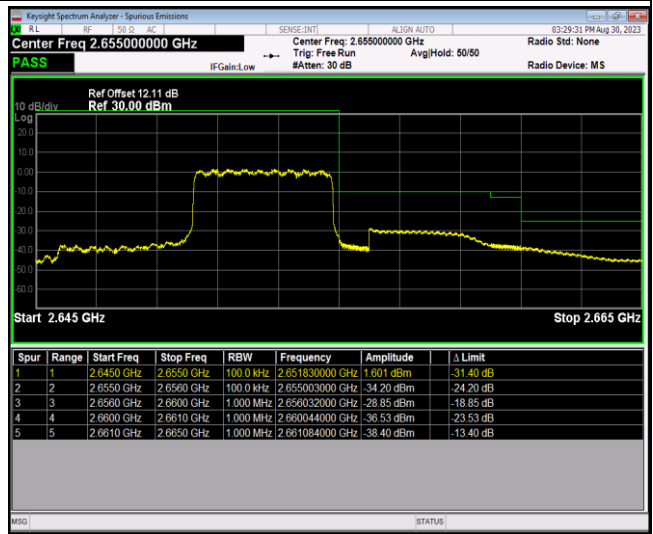

Band41-5MHz-QPSK-41215-25RB#0

Band41-5MHz-16QAM-40065-1RB#24