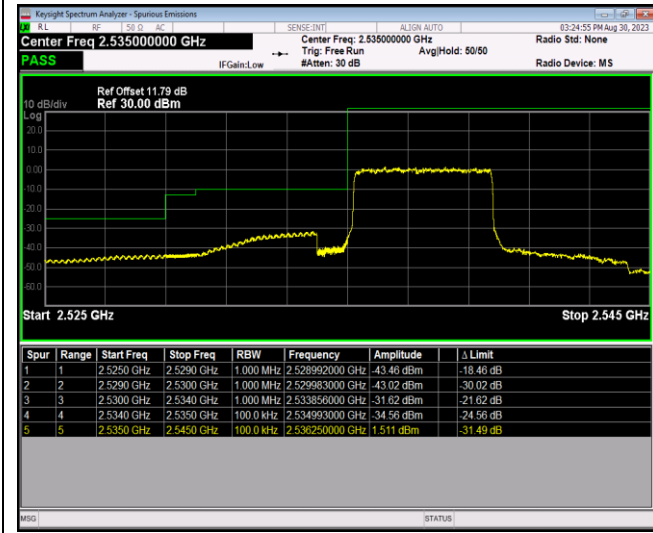

Band7-20MHz-64QAM-21350-1RB#99

Band7-20MHz-64QAM-21350-100RB#0

Band41-5MHz-QPSK-40065-1RB#0

Band41-5MHz-QPSK-40065-1RB#24

Band41-5MHz-QPSK-40065-25RB#0

Band41-5MHz-QPSK-41215-1RB#0

Band41-5MHz-QPSK-41215-1RB#24