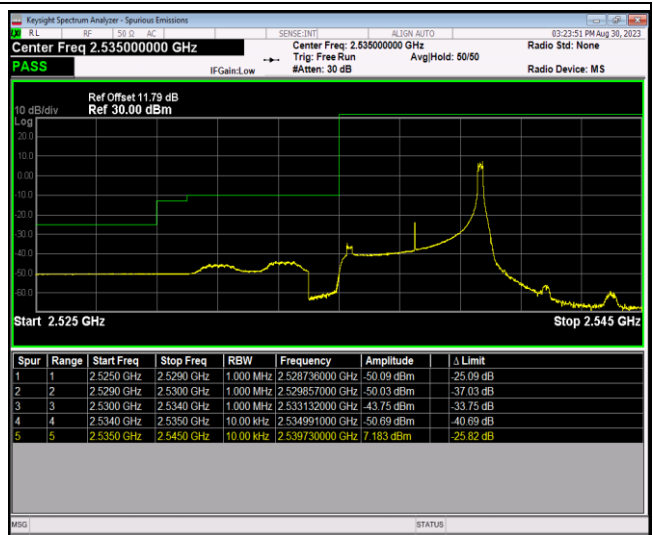

Band41-5MHz-QPSK-41215-25RB#0

Band41-5MHz-16QAM-40065-1RB#0

Band41-5MHz-16QAM-40065-1RB#24

Band41-5MHz-16QAM-40065-25RB#0

Band41-5MHz-16QAM-41215-1RB#0

Band41-5MHz-16QAM-41215-1RB#24

Band41-5MHz-16QAM-41215-25RB#0