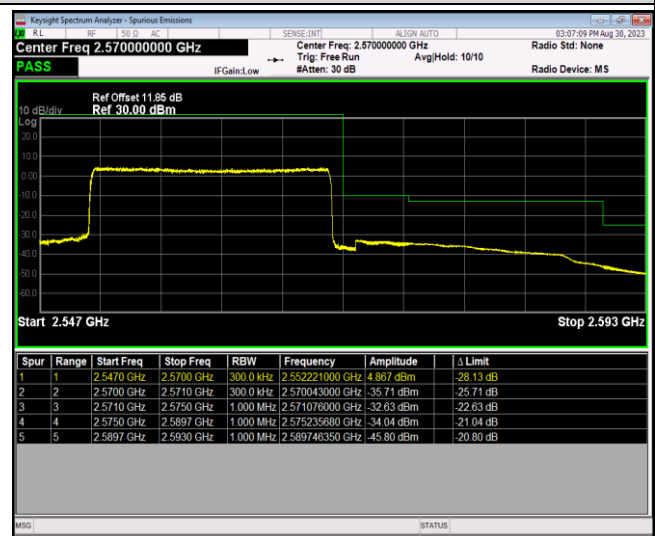

Band7-20MHz-QPSK-20850-100RB#0

Band7-20MHz-QPSK-21350-1RB#0

Band7-20MHz-QPSK-21350-1RB#99

Band7-20MHz-QPSK-21350-100RB#0

Band7-20MHz-16QAM-20850-1RB#0

Band7-20MHz-16QAM-20850-1RB#99

Band7-20MHz-16QAM-20850-100RB#0