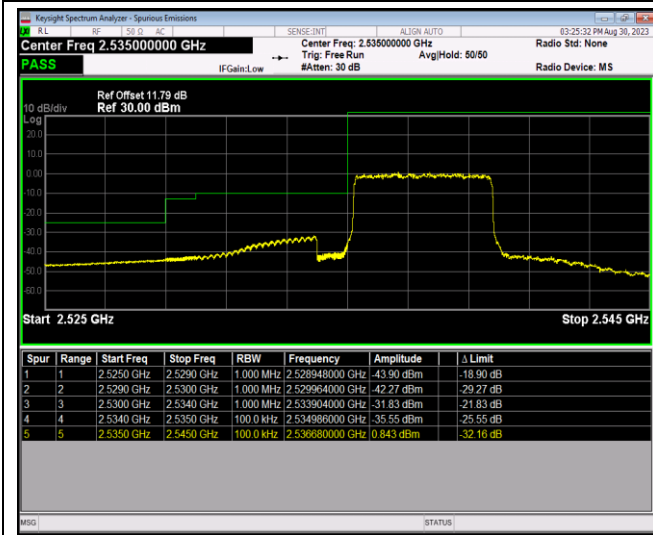

Band41-5MHz-QPSK-41215-25RB#0

Band41-5MHz-16QAM-40065-1RB#0

Band41-5MHz-16QAM-40065-1RB#24

Band41-5MHz-16QAM-40065-25RB#0

Band41-5MHz-16QAM-41215-1RB#0

Band41-5MHz-16QAM-41215-1RB#24

Band41-5MHz-16QAM-41215-25RB#0