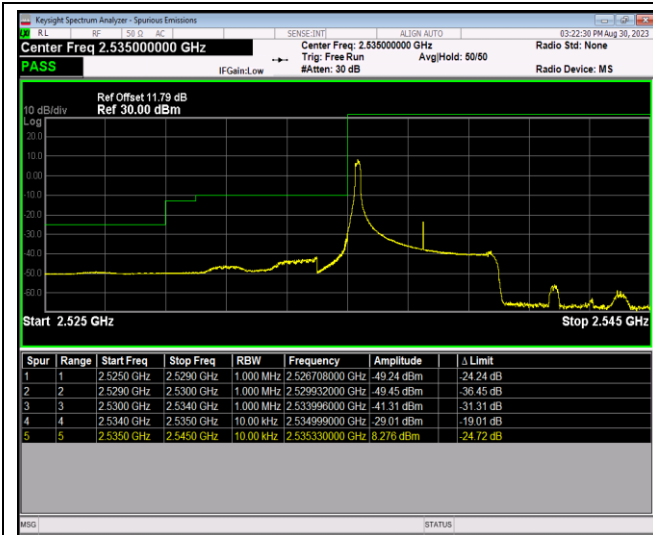

Band41-5MHz-16QAM-40065-1RB#0

Band41-5MHz-16QAM-40065-25RB#0