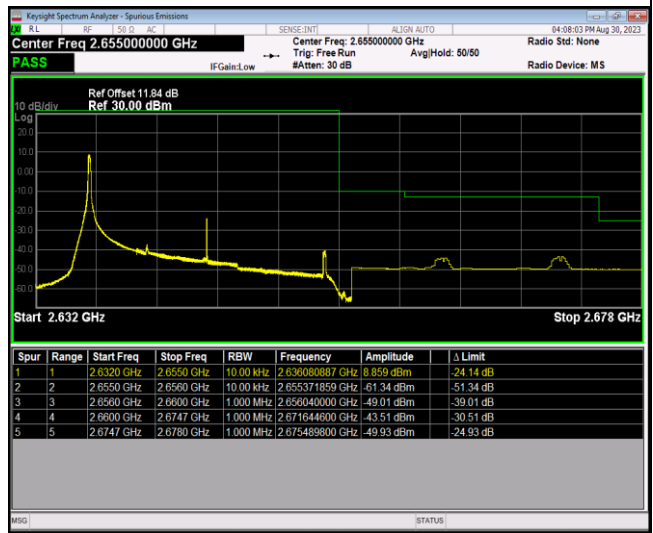

Band41-20MHz-QPSK-40140-1RB#99

Band41-20MHz-QPSK-40140-100RB#0

Band41-20MHz-QPSK-41140-1RB#0

Band41-20MHz-QPSK-41140-1RB#99

Band41-20MHz-QPSK-41140-100RB#0

Band41-20MHz-16QAM-40140-1RB#0

Band41-20MHz-16QAM-40140-1RB#99