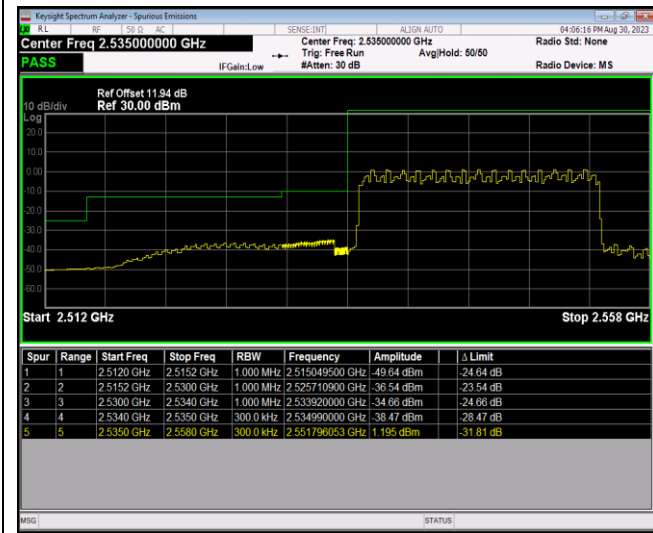

Band41-20MHz-QPSK-40140-100RB#0

Band41-20MHz-QPSK-41140-1RB#99