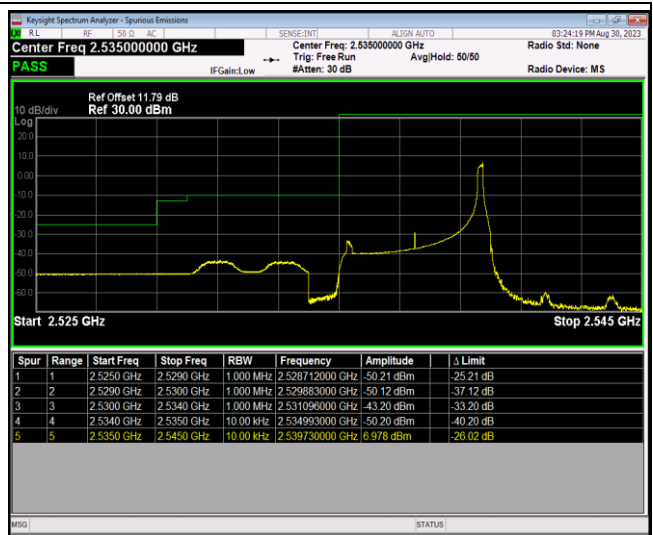

Band41-5MHz-64QAM-40065-1RB#24

Band41-5MHz-64QAM-41215-1RB#0