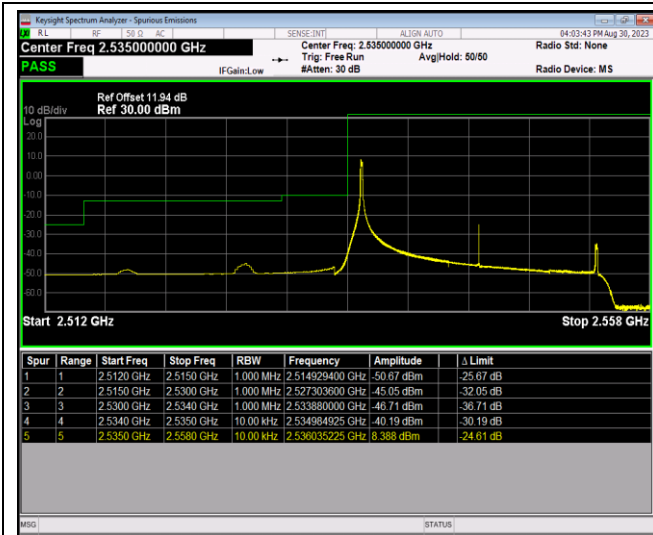

Band41-20MHz-QPSK-40140-1RB#99

Band41-20MHz-QPSK-40140-100RB#0

Band41-20MHz-QPSK-41140-1RB#0

Band41-20MHz-QPSK-41140-1RB#99

Band41-20MHz-QPSK-41140-100RB#0

Band41-20MHz-16QAM-40140-1RB#0

Band41-20MHz-16QAM-40140-1RB#99