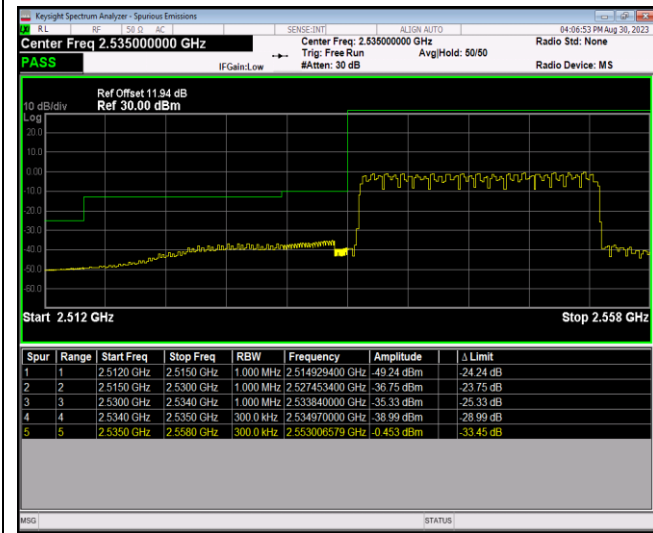

Band41-20MHz-16QAM-40140-100RB#0

Band41-20MHz-16QAM-41140-1RB#99