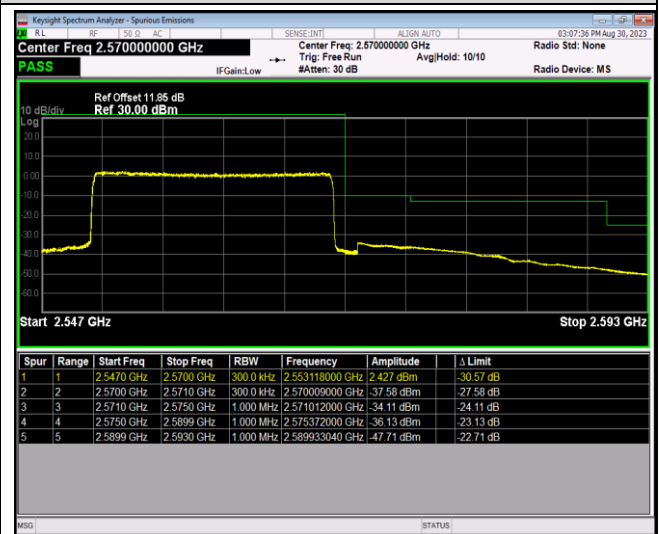

Band7-20MHz-64QAM-21350-100RB#0

Band41-5MHz-QPSK-40065-1RB#24