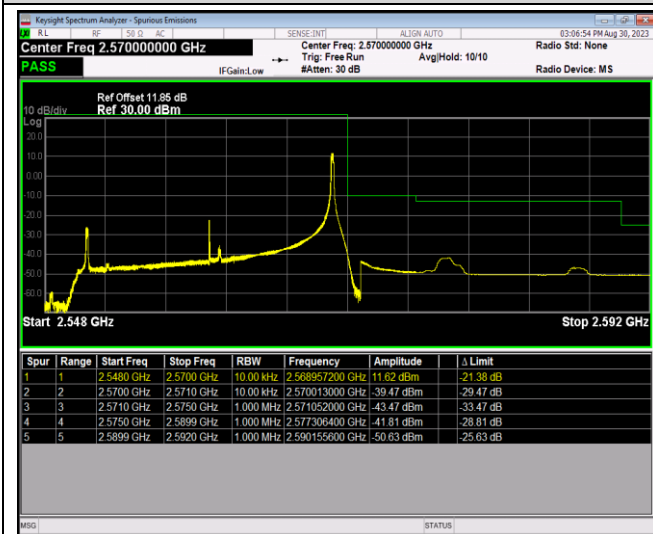

Band7-20MHz-64QAM-21350-1RB#99

Band41-5MHz-QPSK-40065-1RB#0