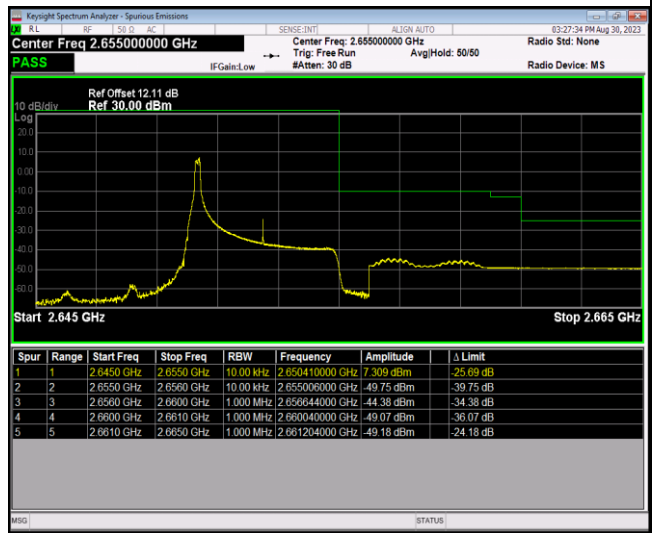

Band41-5MHz-64QAM-40065-1RB#0

Band41-5MHz-64QAM-40065-1RB#24

Band41-5MHz-64QAM-40065-25RB#0

Band41-5MHz-64QAM-41215-1RB#0

Band41-5MHz-64QAM-41215-1RB#24

Band41-5MHz-64QAM-41215-25RB#0

Band41-20MHz-QPSK-40140-1RB#0