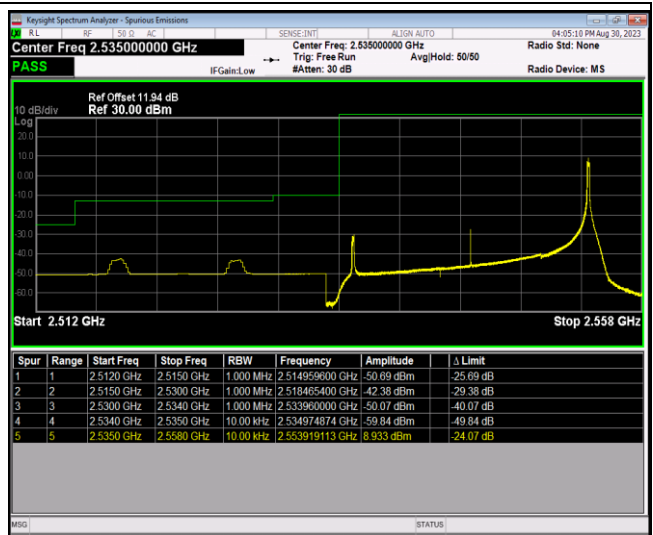

Band41-20MHz-16QAM-40140-1RB#99

Band41-20MHz-16QAM-41140-1RB#0