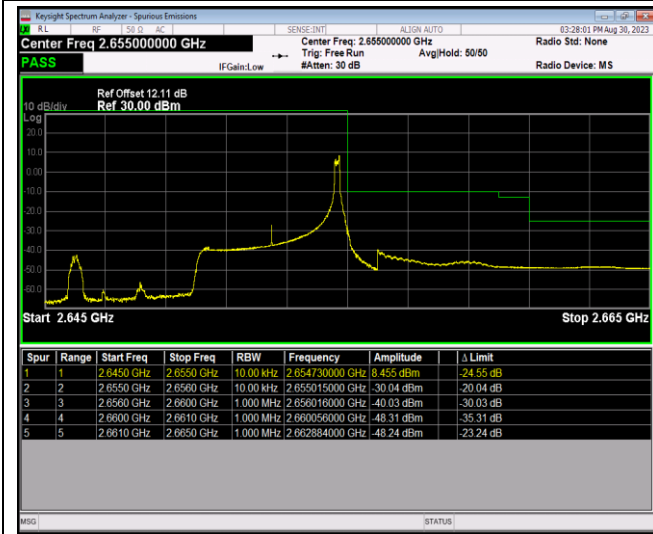

Band41-5MHz-QPSK-41215-1RB#24

Band41-5MHz-16QAM-40065-1RB#0