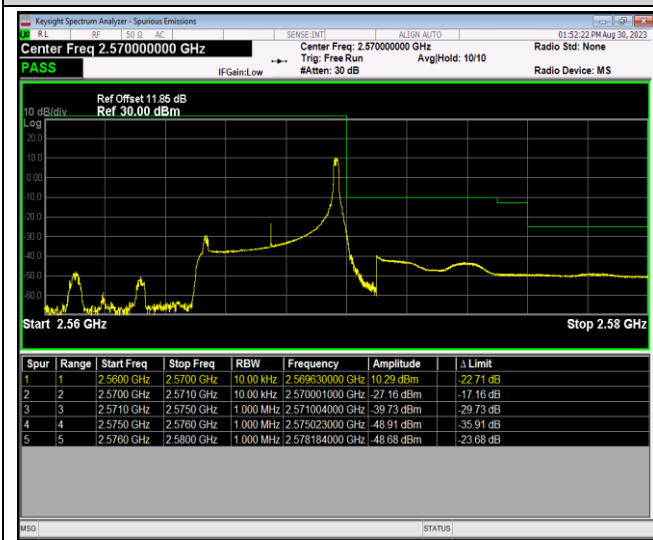

Band7-5MHz-64QAM-21425-1RB#24

Band7-20MHz-QPSK-20850-1RB#0