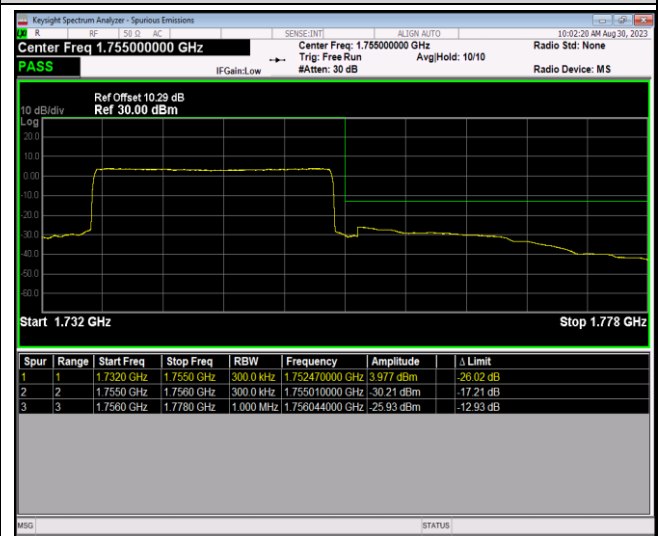

Band4-20MHz-QPSK-20050-100RB#0

Band4-20MHz-QPSK-20300-1RB#0

Band4-20MHz-QPSK-20300-1RB#99

Band4-20MHz-QPSK-20300-100RB#0

Band4-20MHz-16QAM-20050-1RB#0

Band4-20MHz-16QAM-20050-1RB#99

Band4-20MHz-16QAM-20050-100RB#0

Band4-20MHz-16QAM-20300-1RB#0

Band4-20MHz-16QAM-20300-1RB#99

Band4-20MHz-16QAM-20300-100RB#0

Band4-20MHz-64QAM-20050-1RB#0

Band4-20MHz-64QAM-20050-1RB#99

Band4-20MHz-64QAM-20050-100RB#0

Band4-20MHz-64QAM-20300-1RB#0