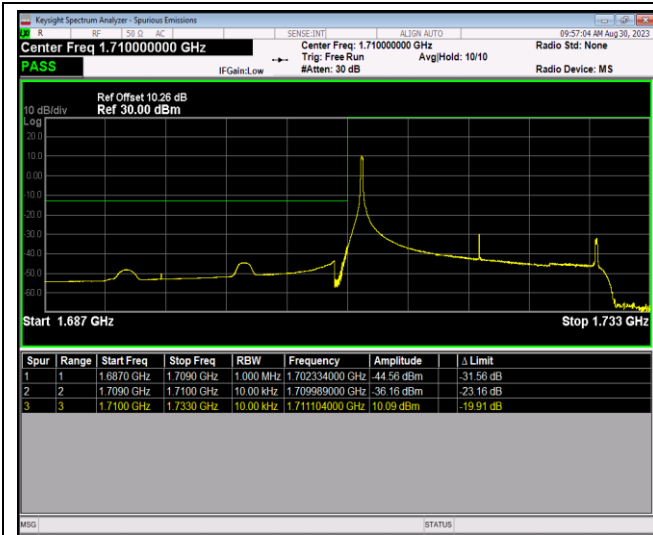

Band4-20MHz-QPSK-20050-100RB#0

Band4-20MHz-QPSK-20300-1RB#0

Band4-20MHz-QPSK-20300-1RB#99

Band4-20MHz-QPSK-20300-100RB#0

Band4-20MHz-16QAM-20050-1RB#0

Band4-20MHz-16QAM-20050-1RB#99

Band4-20MHz-16QAM-20050-100RB#0