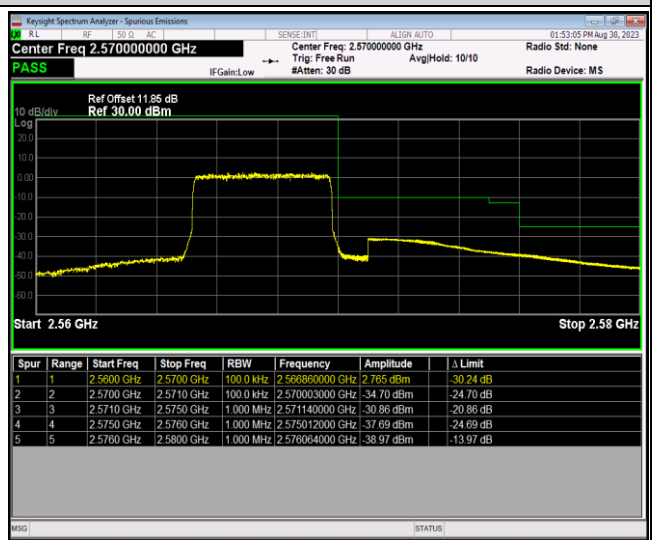

Band7-20MHz-QPSK-20850-1RB#99