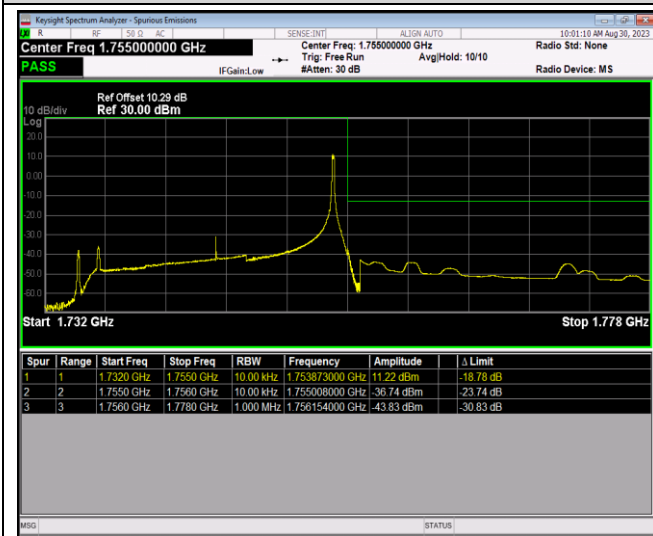

Band4-20MHz-QPSK-20050-100RB#0

Band4-20MHz-QPSK-20300-1RB#0

Band4-20MHz-QPSK-20300-1RB#99

Band4-20MHz-QPSK-20300-100RB#0

Band4-20MHz-16QAM-20050-1RB#0

Band4-20MHz-16QAM-20050-1RB#99

Band4-20MHz-16QAM-20050-100RB#0