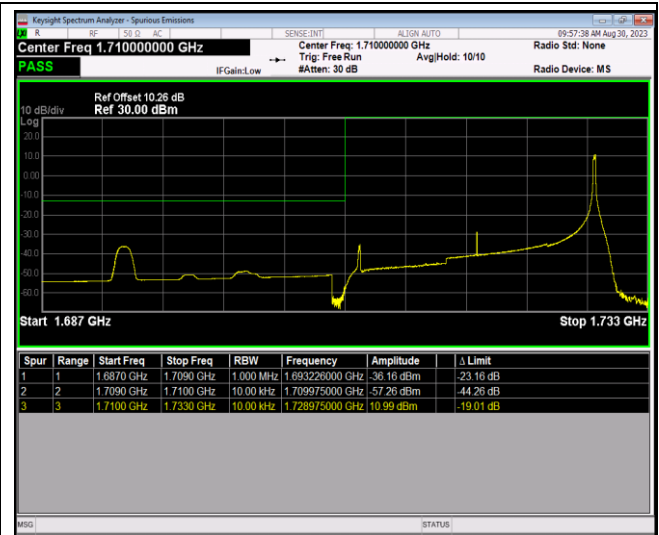

Band4-20MHz-QPSK-20050-100RB#0

Band4-20MHz-QPSK-20300-1RB#0

Band4-20MHz-QPSK-20300-1RB#99

Band4-20MHz-QPSK-20300-100RB#0

Band4-20MHz-16QAM-20050-1RB#0

Band4-20MHz-16QAM-20050-1RB#99

Band4-20MHz-16QAM-20050-100RB#0