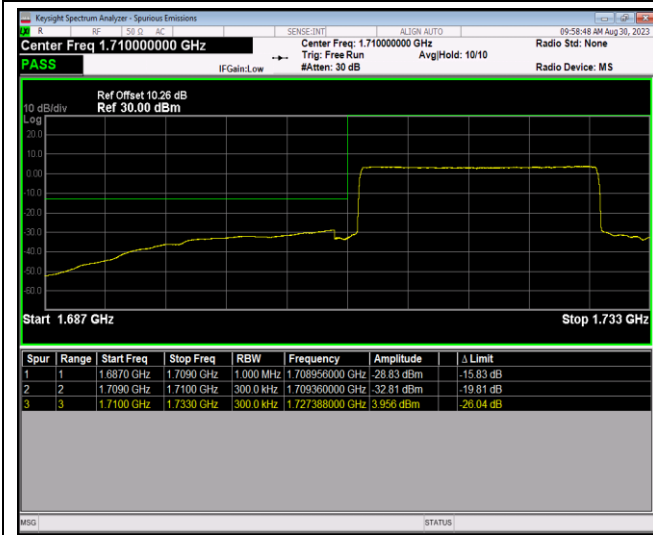

Band4-20MHz-QPSK-20050-100RB#0

Band4-20MHz-QPSK-20300-1RB#0

Band4-20MHz-QPSK-20300-1RB#99

Band4-20MHz-QPSK-20300-100RB#0

Band4-20MHz-16QAM-20050-1RB#0

Band4-20MHz-16QAM-20050-1RB#99

Band4-20MHz-16QAM-20050-100RB#0

Band4-20MHz-16QAM-20300-1RB#0

Band4-20MHz-16QAM-20300-1RB#99

Band4-20MHz-16QAM-20300-100RB#0

Band4-20MHz-64QAM-20050-1RB#0

Band4-20MHz-64QAM-20050-1RB#99

Band4-20MHz-64QAM-20050-100RB#0

Band4-20MHz-64QAM-20300-1RB#0