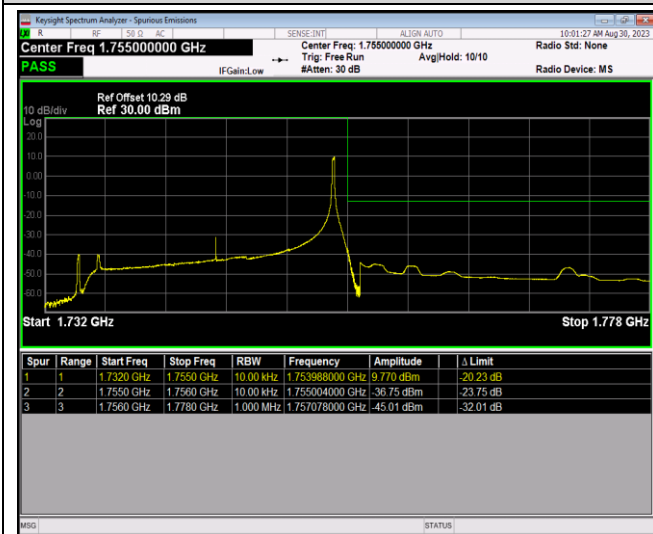

Band4-20MHz-16QAM-20300-1RB#99

Band4-20MHz-64QAM-20050-1RB#0