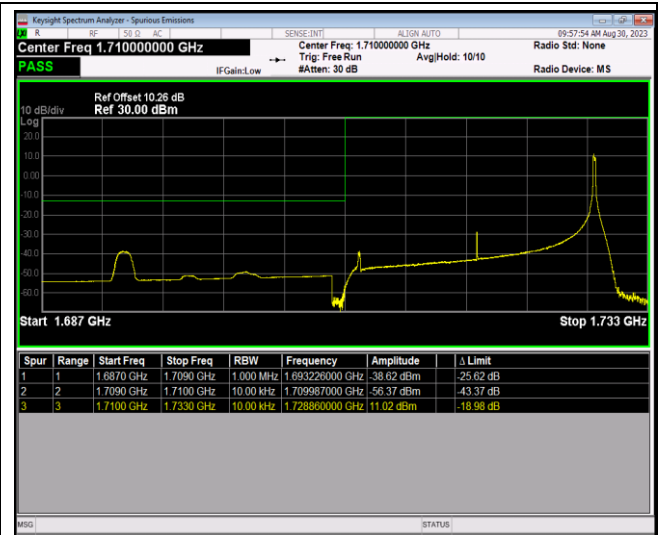

Band4-20MHz-QPSK-20050-100RB#0

Band4-20MHz-QPSK-20300-1RB#0

Band4-20MHz-QPSK-20300-1RB#99

Band4-20MHz-QPSK-20300-100RB#0

Band4-20MHz-16QAM-20050-1RB#0

Band4-20MHz-16QAM-20050-1RB#99

Band4-20MHz-16QAM-20050-100RB#0