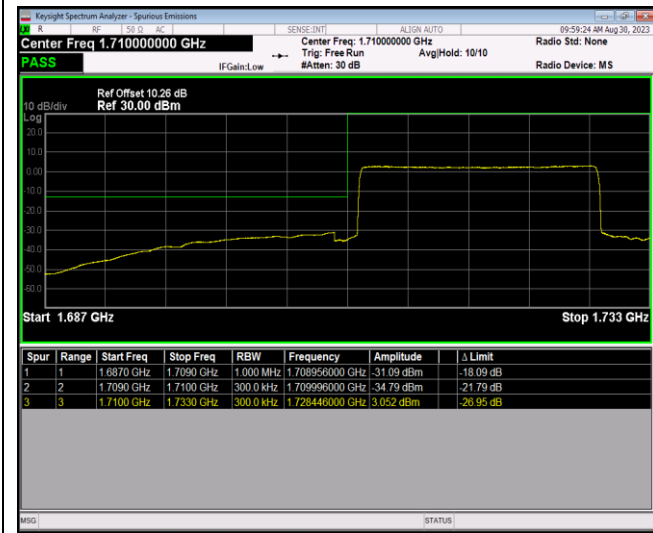

Band4-20MHz-16QAM-20050-100RB#0

Band4-20MHz-16QAM-20300-1RB#99