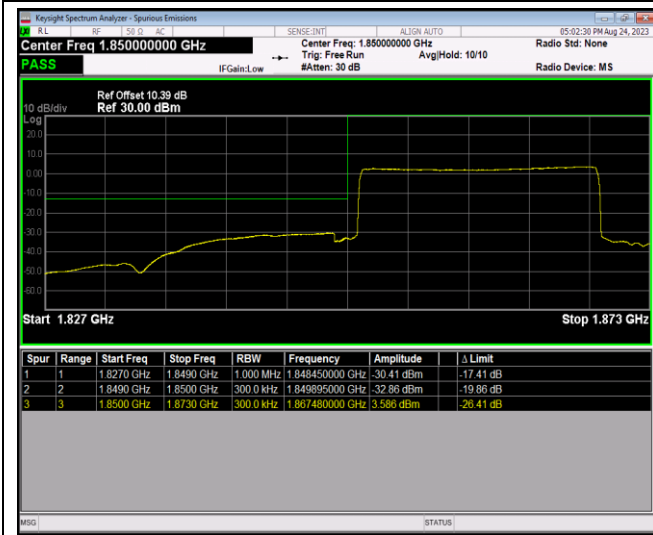

Band2-1.4MHz-64QAM-19193-6RB#0

Band2-20MHz-QPSK-18700-1RB#0

Band2-20MHz-QPSK-18700-1RB#99

Band2-20MHz-QPSK-18700-100RB#0

Band2-20MHz-QPSK-19100-1RB#0

Band2-20MHz-QPSK-19100-1RB#99

Band2-20MHz-QPSK-19100-100RB#0