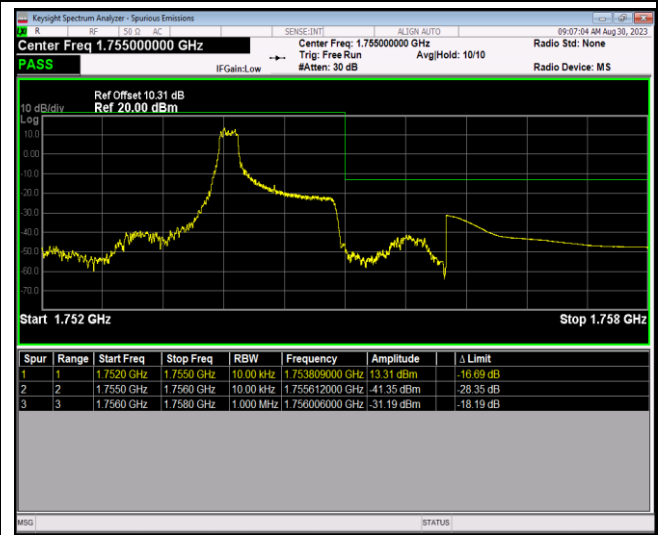

Band4-1.4MHz-QPSK-20393-1RB#0