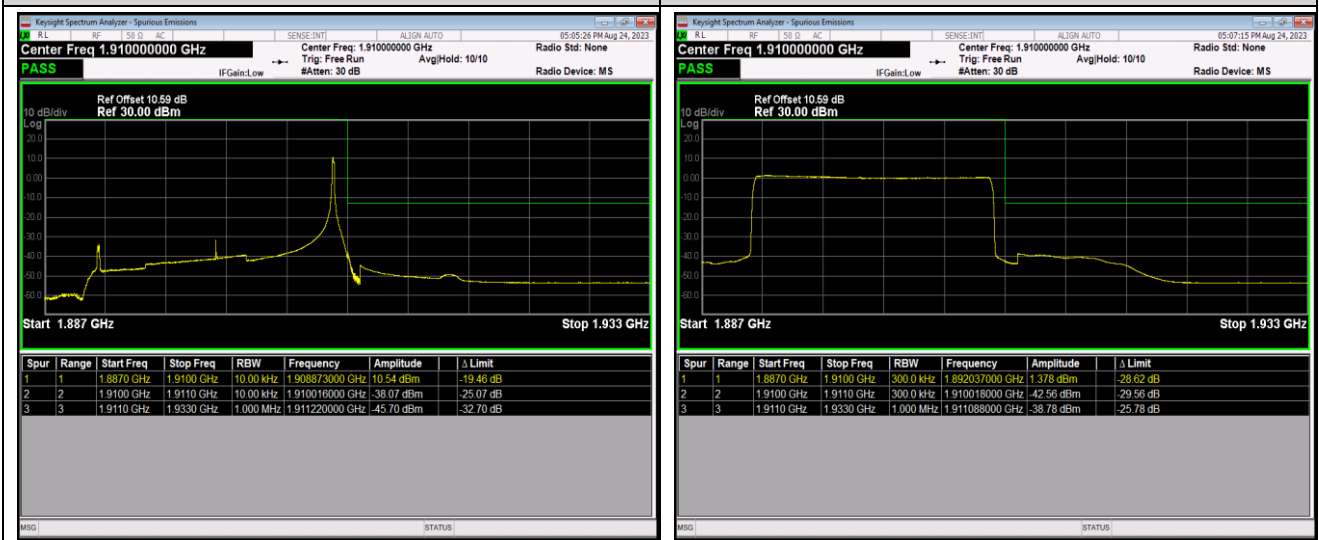

Band2-20MHz-64QAM-18700-1RB#99

Band2-20MHz-64QAM-18700-100RB#0

Band2-20MHz-64QAM-19100-1RB#0

Band2-20MHz-64QAM-19100-1RB#99

Band2-20MHz-64QAM-19100-100RB#0

Band4-1.4MHz-QPSK-19957-1RB#0

Band4-1.4MHz-QPSK-19957-1RB#5