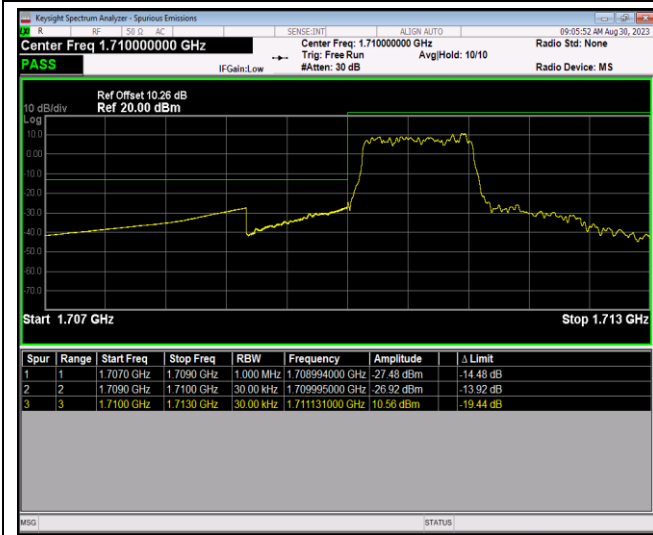

Band4-1.4MHz-QPSK-19957-6RB#0