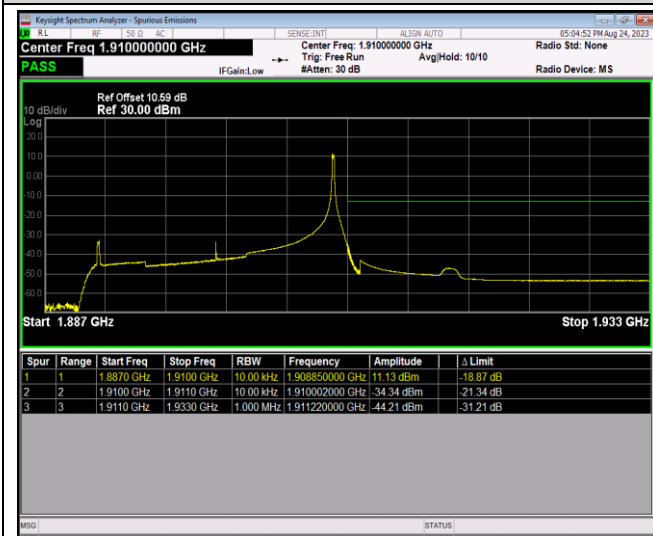

Band2-1.4MHz-64QAM-19193-6RB#0

Band2-20MHz-QPSK-18700-1RB#0

Band2-20MHz-QPSK-18700-1RB#99

Band2-20MHz-QPSK-18700-100RB#0

Band2-20MHz-QPSK-19100-1RB#0

Band2-20MHz-QPSK-19100-1RB#99

Band2-20MHz-QPSK-19100-100RB#0