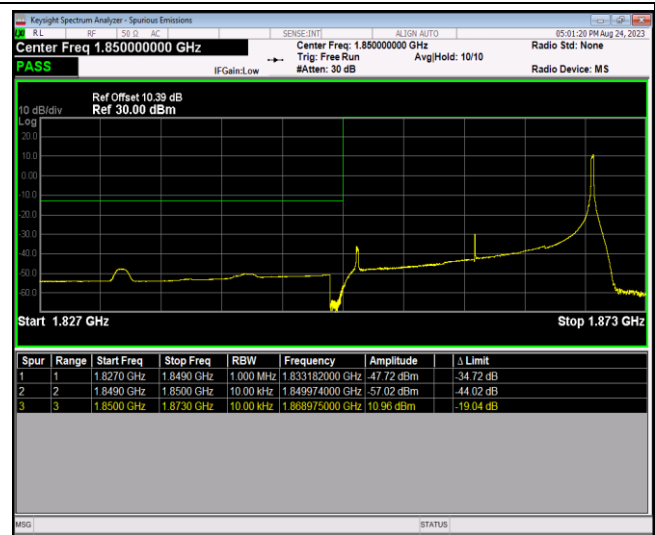

Band2-1.4MHz-64QAM-19193-6RB#0

Band2-20MHz-QPSK-18700-1RB#0

Band2-20MHz-QPSK-18700-1RB#99

Band2-20MHz-QPSK-18700-100RB#0

Band2-20MHz-QPSK-19100-1RB#0

Band2-20MHz-QPSK-19100-1RB#99

Band2-20MHz-QPSK-19100-100RB#0