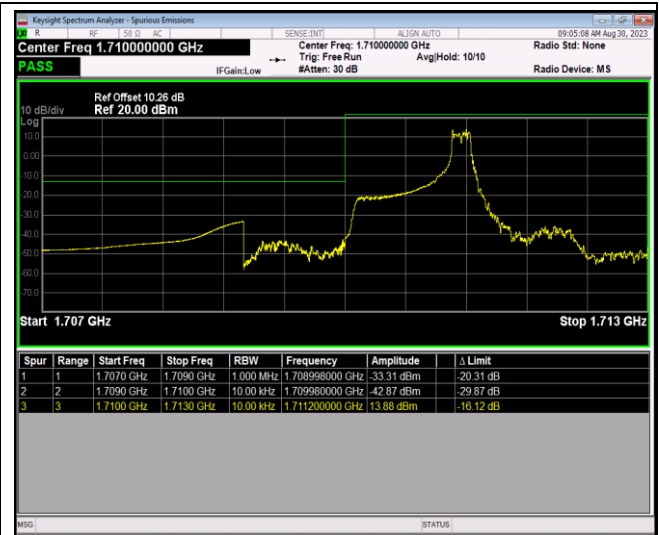

Band4-1.4MHz-QPSK-19957-6RB#0

Band4-1.4MHz-QPSK-20393-1RB#0

Band4-1.4MHz-QPSK-20393-1RB#5

Band4-1.4MHz-QPSK-20393-6RB#0

Band4-1.4MHz-16QAM-19957-1RB#0

Band4-1.4MHz-16QAM-19957-1RB#5

Band4-1.4MHz-16QAM-19957-6RB#0