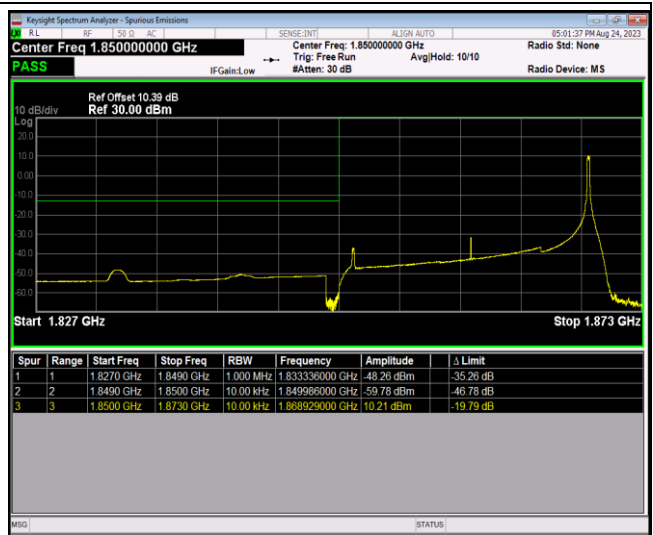

Band2-20MHz-16QAM-18700-1RB#99