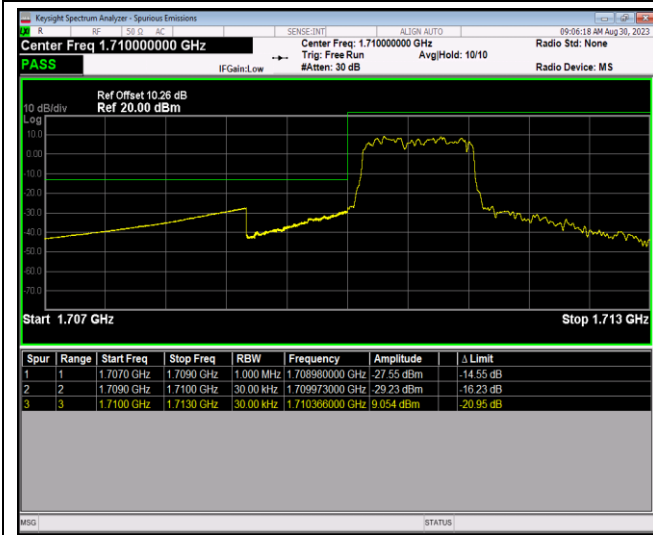

Band4-1.4MHz-16QAM-19957-6RB#0