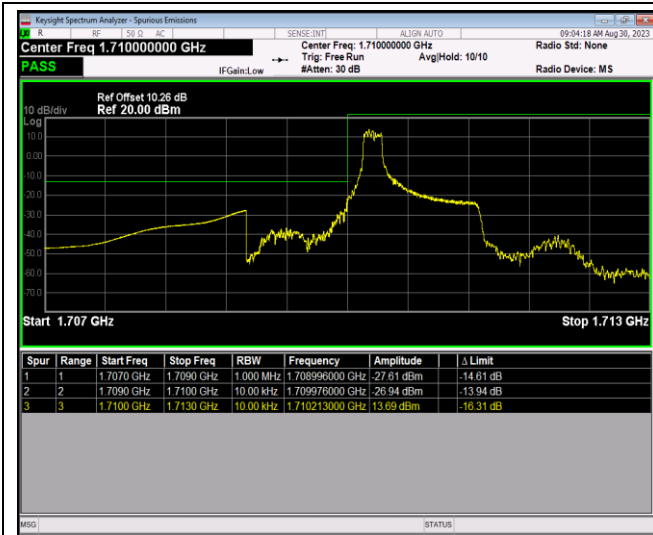

Band4-1.4MHz-QPSK-19957-6RB#0

Band4-1.4MHz-QPSK-20393-1RB#0

Band4-1.4MHz-QPSK-20393-1RB#5

Band4-1.4MHz-QPSK-20393-6RB#0

Band4-1.4MHz-16QAM-19957-1RB#0

Band4-1.4MHz-16QAM-19957-1RB#5

Band4-1.4MHz-16QAM-19957-6RB#0