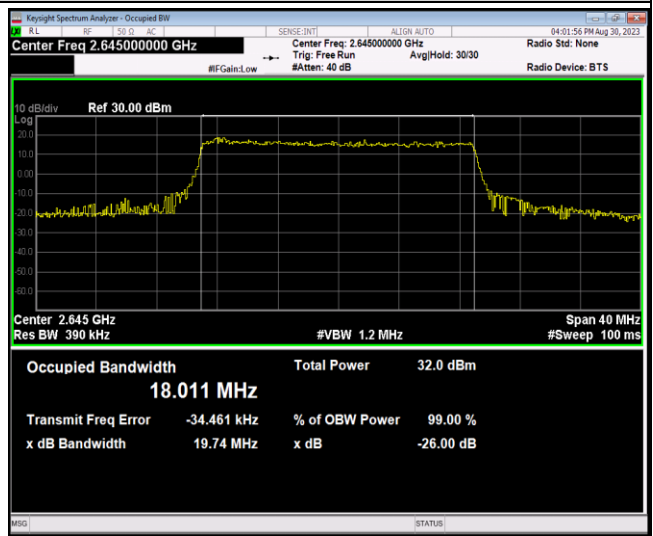

Band41-20MHz-QPSK-40140-100RB#0

Band41-20MHz-QPSK-40640-100RB#0

Band41-20MHz-QPSK-41140-100RB#0

Band41-20MHz-16QAM-40140-100RB#0

Band41-20MHz-16QAM-40640-100RB#0

Appendix D: Band Edge

Test Result (worst case)