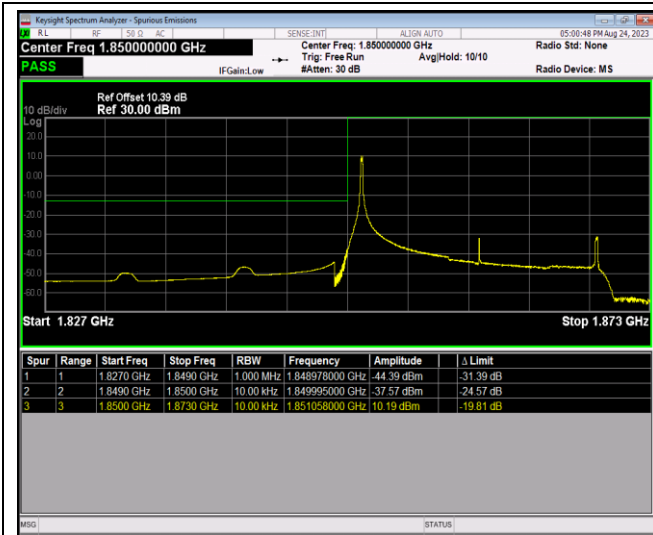

Band2-20MHz-16QAM-18700-1RB#0