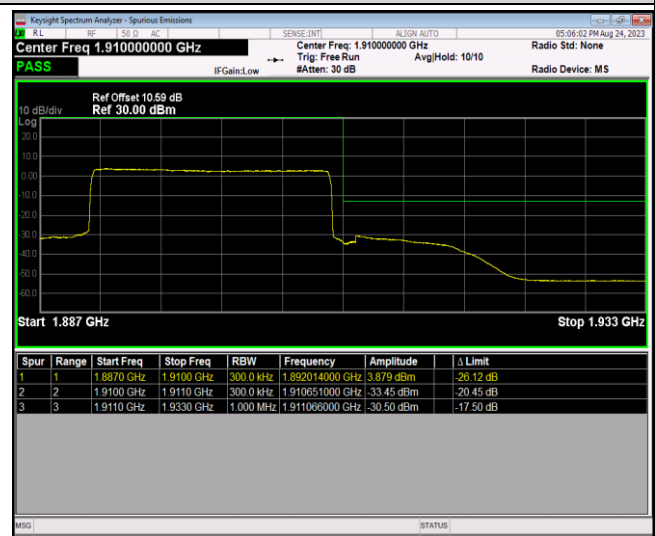

Band2-20MHz-QPSK-19100-100RB#0