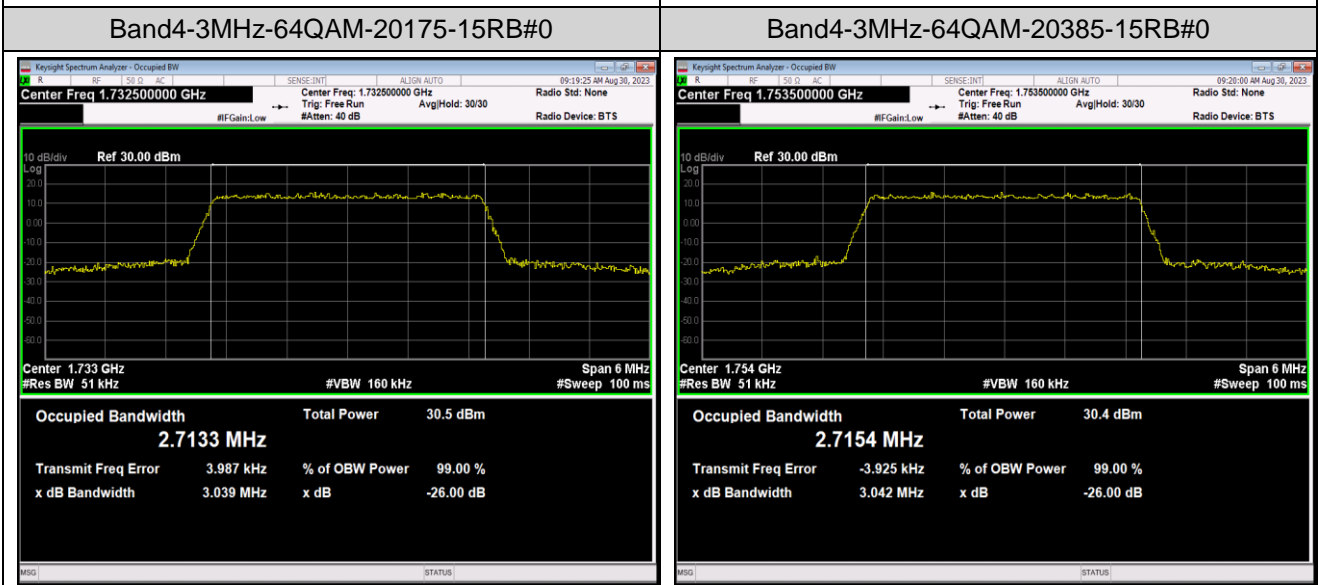

Band4-1.4MHz-64QAM-19957-6RB#0 **Band4-1.4MHz-64QAM-20175-6RB#0**

Band4-5MHz-QPSK-20375-25RB#0

Band4-5MHz-16QAM-19975-25RB#0

Band4-5MHz-16QAM-20175-25RB#0

Band4-5MHz-16QAM-20375-25RB#0

Band4-5MHz-64QAM-19975-25RB#0

Band4-5MHz-64QAM-20175-25RB#0

Band4-5MHz-64QAM-20375-25RB#0

Band4-10MHz-QPSK-20000-50RB#0

Band4-10MHz-QPSK-20175-50RB#0

Band4-10MHz-QPSK-20350-50RB#0

Band4-10MHz-16QAM-20000-50RB#0

Band4-10MHz-16QAM-20175-50RB#0