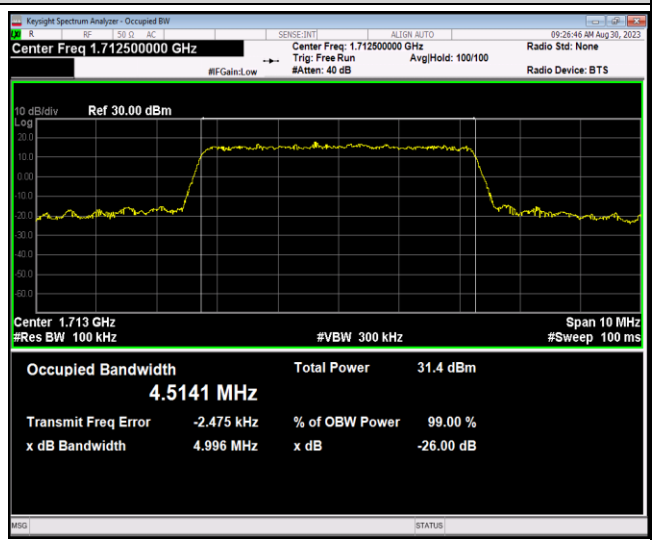

Band4-1.4MHz-64QAM-19957-6RB#0 **Band4-1.4MHz-64QAM-20175-6RB#0**

Band4-5MHz-QPSK-20375-25RB#0

Band4-5MHz-16QAM-19975-25RB#0

Band4-5MHz-16QAM-20175-25RB#0

Band4-5MHz-16QAM-20375-25RB#0

Band4-5MHz-64QAM-19975-25RB#0

Band4-5MHz-64QAM-20175-25RB#0

Band4-5MHz-64QAM-20375-25RB#0

Band4-10MHz-QPSK-20000-50RB#0

Band4-10MHz-QPSK-20175-50RB#0

Band4-10MHz-QPSK-20350-50RB#0

Band4-10MHz-16QAM-20000-50RB#0

Band4-10MHz-16QAM-20175-50RB#0