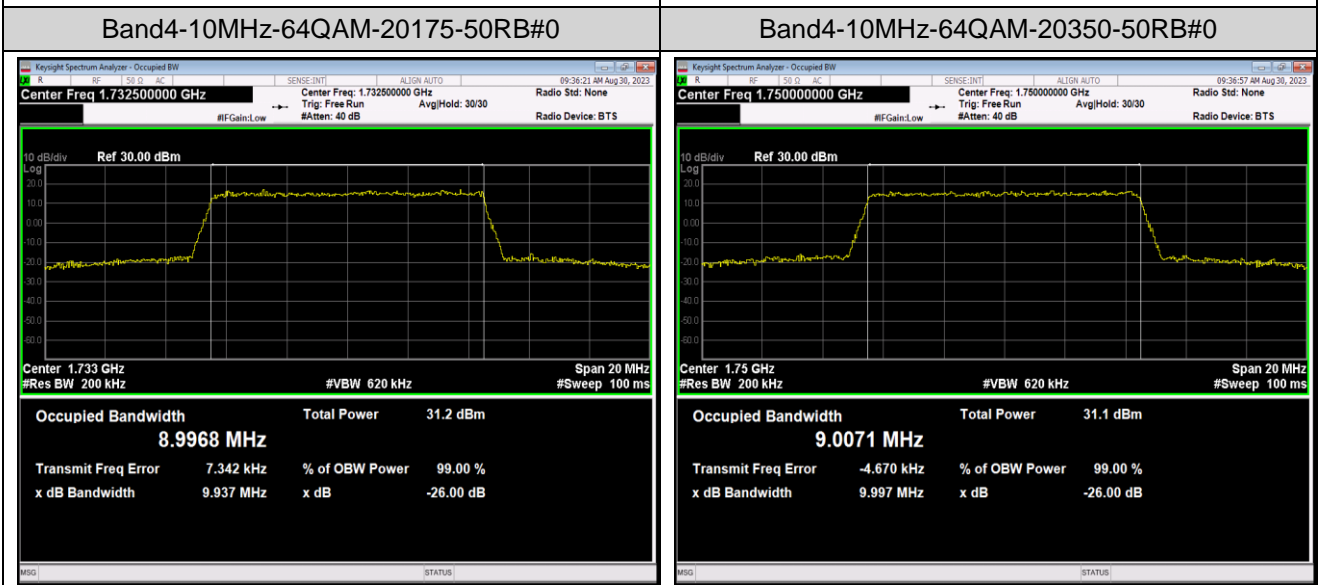

Band4-5MHz-64QAM-20175-25RB#0

Band4-5MHz-64QAM-20375-25RB#0

Band4-10MHz-QPSK-20000-50RB#0

Band4-10MHz-QPSK-20175-50RB#0

Band4-10MHz-QPSK-20350-50RB#0

Band4-10MHz-16QAM-20000-50RB#0

Band4-10MHz-16QAM-20175-50RB#0