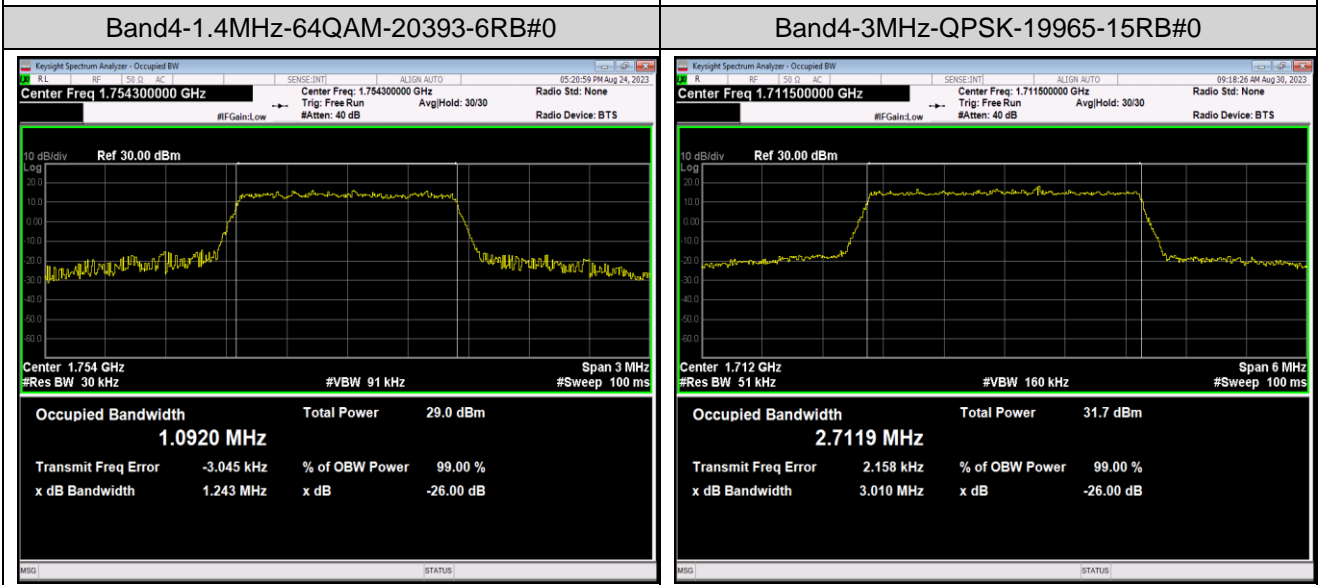

Band4-1.4MHz-64QAM-19957-6RB#0 **Band4-1.4MHz-64QAM-20175-6RB#0**

Band4-5MHz-QPSK-20375-25RB#0

Band4-5MHz-16QAM-19975-25RB#0

Band4-5MHz-16QAM-20175-25RB#0

Band4-5MHz-16QAM-20375-25RB#0

Band4-5MHz-64QAM-19975-25RB#0

Band4-5MHz-64QAM-20175-25RB#0

Band4-5MHz-64QAM-20375-25RB#0

Band4-10MHz-QPSK-20000-50RB#0

Band4-10MHz-QPSK-20175-50RB#0

Band4-10MHz-QPSK-20350-50RB#0

Band4-10MHz-16QAM-20000-50RB#0

Band4-10MHz-16QAM-20175-50RB#0