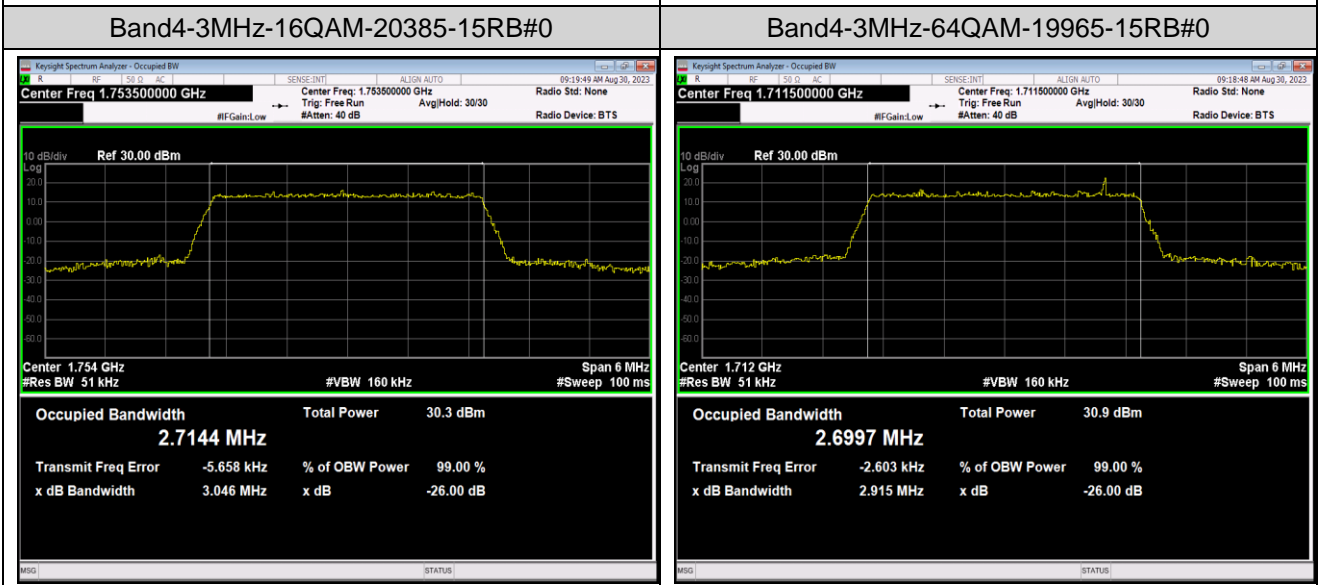

Band4-1.4MHz-64QAM-19957-6RB#0 **Band4-1.4MHz-64QAM-20175-6RB#0**

Band4-5MHz-QPSK-20375-25RB#0

Band4-5MHz-16QAM-19975-25RB#0

Band4-5MHz-16QAM-20175-25RB#0

Band4-5MHz-16QAM-20375-25RB#0

Band4-5MHz-64QAM-19975-25RB#0

Band4-5MHz-64QAM-20175-25RB#0

Band4-5MHz-64QAM-20375-25RB#0

Band4-10MHz-QPSK-20000-50RB#0

Band4-10MHz-QPSK-20175-50RB#0

Band4-10MHz-QPSK-20350-50RB#0

Band4-10MHz-16QAM-20000-50RB#0

Band4-10MHz-16QAM-20175-50RB#0