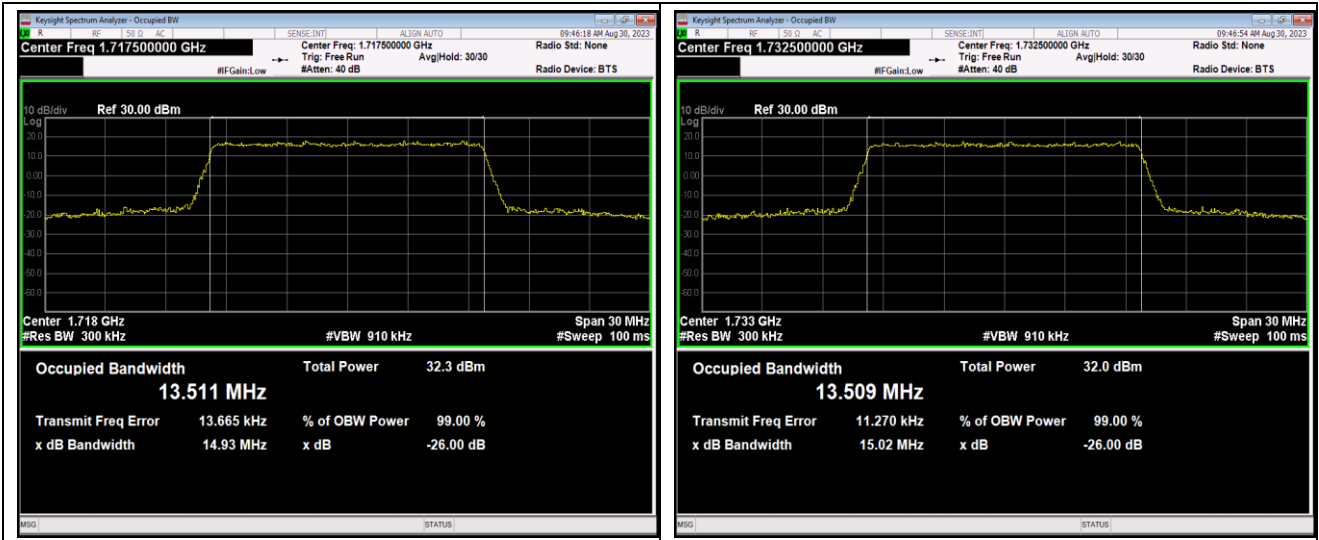

Band4-5MHz-64QAM-20175-25RB#0

Band4-5MHz-64QAM-20375-25RB#0

Band4-10MHz-QPSK-20000-50RB#0

Band4-10MHz-QPSK-20175-50RB#0

Band4-10MHz-QPSK-20350-50RB#0

Band4-10MHz-16QAM-20000-50RB#0

Band4-10MHz-16QAM-20175-50RB#0