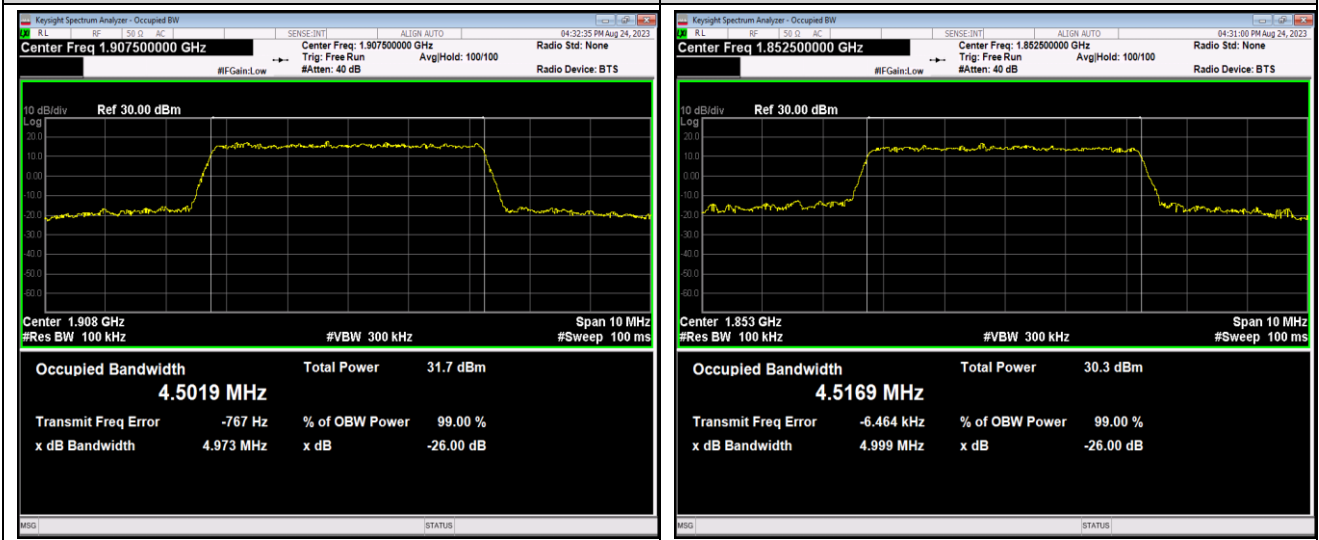

Test Graphs

Band2-5MHz-QPSK-19175-25RB#0

Band2-5MHz-16QAM-18625-25RB#0

Band2-5MHz-16QAM-18900-25RB#0

Band2-5MHz-16QAM-19175-25RB#0

Band2-5MHz-64QAM-18625-25RB#0

Band2-5MHz-64QAM-18900-25RB#0

Band2-5MHz-64QAM-19175-25RB#0