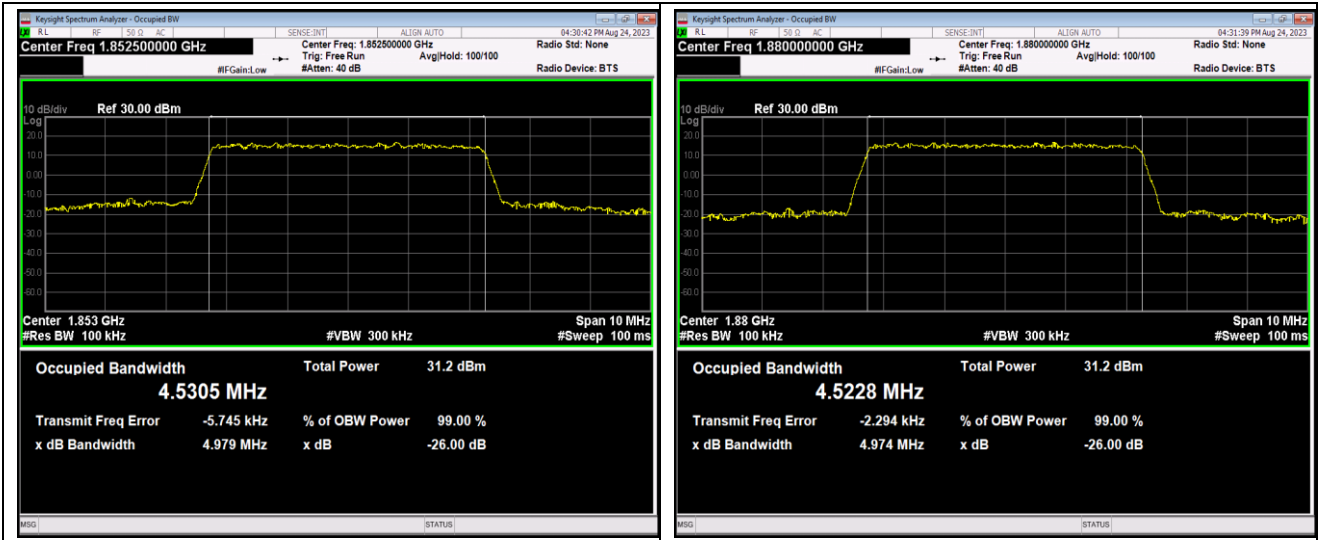

Test Graphs

Band2-5MHz-QPSK-19175-25RB#0

Band2-5MHz-16QAM-18625-25RB#0

Band2-5MHz-16QAM-18900-25RB#0

Band2-5MHz-16QAM-19175-25RB#0

Band2-5MHz-64QAM-18625-25RB#0

Band2-5MHz-64QAM-18900-25RB#0

Band2-5MHz-64QAM-19175-25RB#0