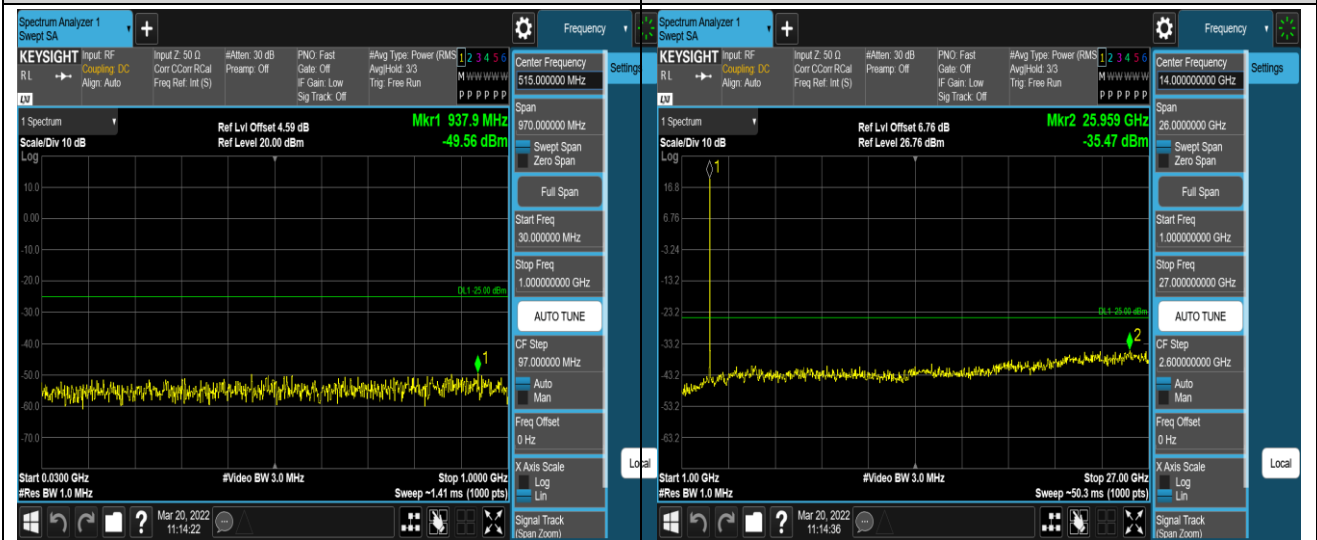

Band7-5MHz-16QAM-20775-1RB#0-Range2:1000~2700MHz

Band7-20MHz-QPSK-21100-1RB#0-Range1:30~1000MHz

Band7-20MHz-QPSK-21100-1RB#0-Range2:1000~27000MHz

Band7-20MHz-QPSK-21350-1RB#0-Range1:30~1000MHz

Band7-20MHz-QPSK-21350-1RB#0-Range2:1000~27000MHz