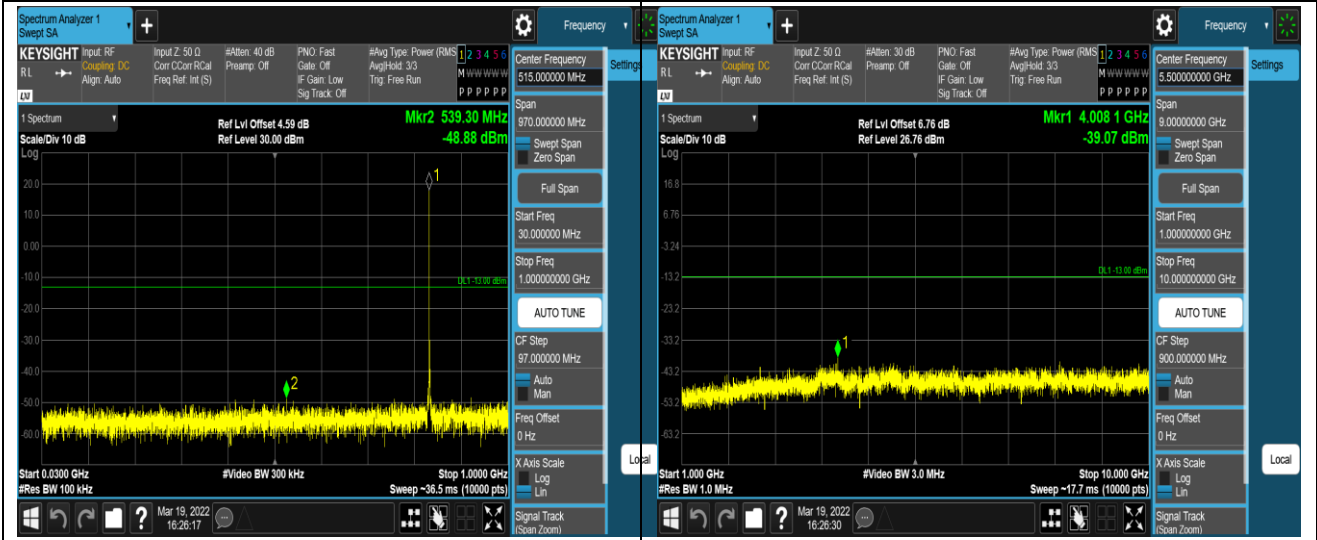

Band4-20MHz-16QAM-20300-1RB#0-Range1:30~1000MHz

Band4-20MHz-16QAM-20300-1RB#0-Range2:1000~2000MHz

Band5-1.4MHz-QPSK-20407-1RB#0-Range1:30~1000MHz

Band5-1.4MHz-QPSK-20407-1RB#0-Range2:1000~2000MHz

Band5-1.4MHz-16QAM-20525-1RB#0-Range1:30~1000MHz

Band5-1.4MHz-16QAM-20525-1RB#0-Range2:1000~10000MHz

Band5-1.4MHz-16QAM-20643-1RB#0-Range1:30~1000MHz

Band5-1.4MHz-16QAM-20643-1RB#0-Range2:1000~10000MHz

Band5-10MHz-16QAM-20450-1RB#0-Range1:30~1000MHz

Band5-10MHz-16QAM-20450-1RB#0-Range2:1000~10000MHz