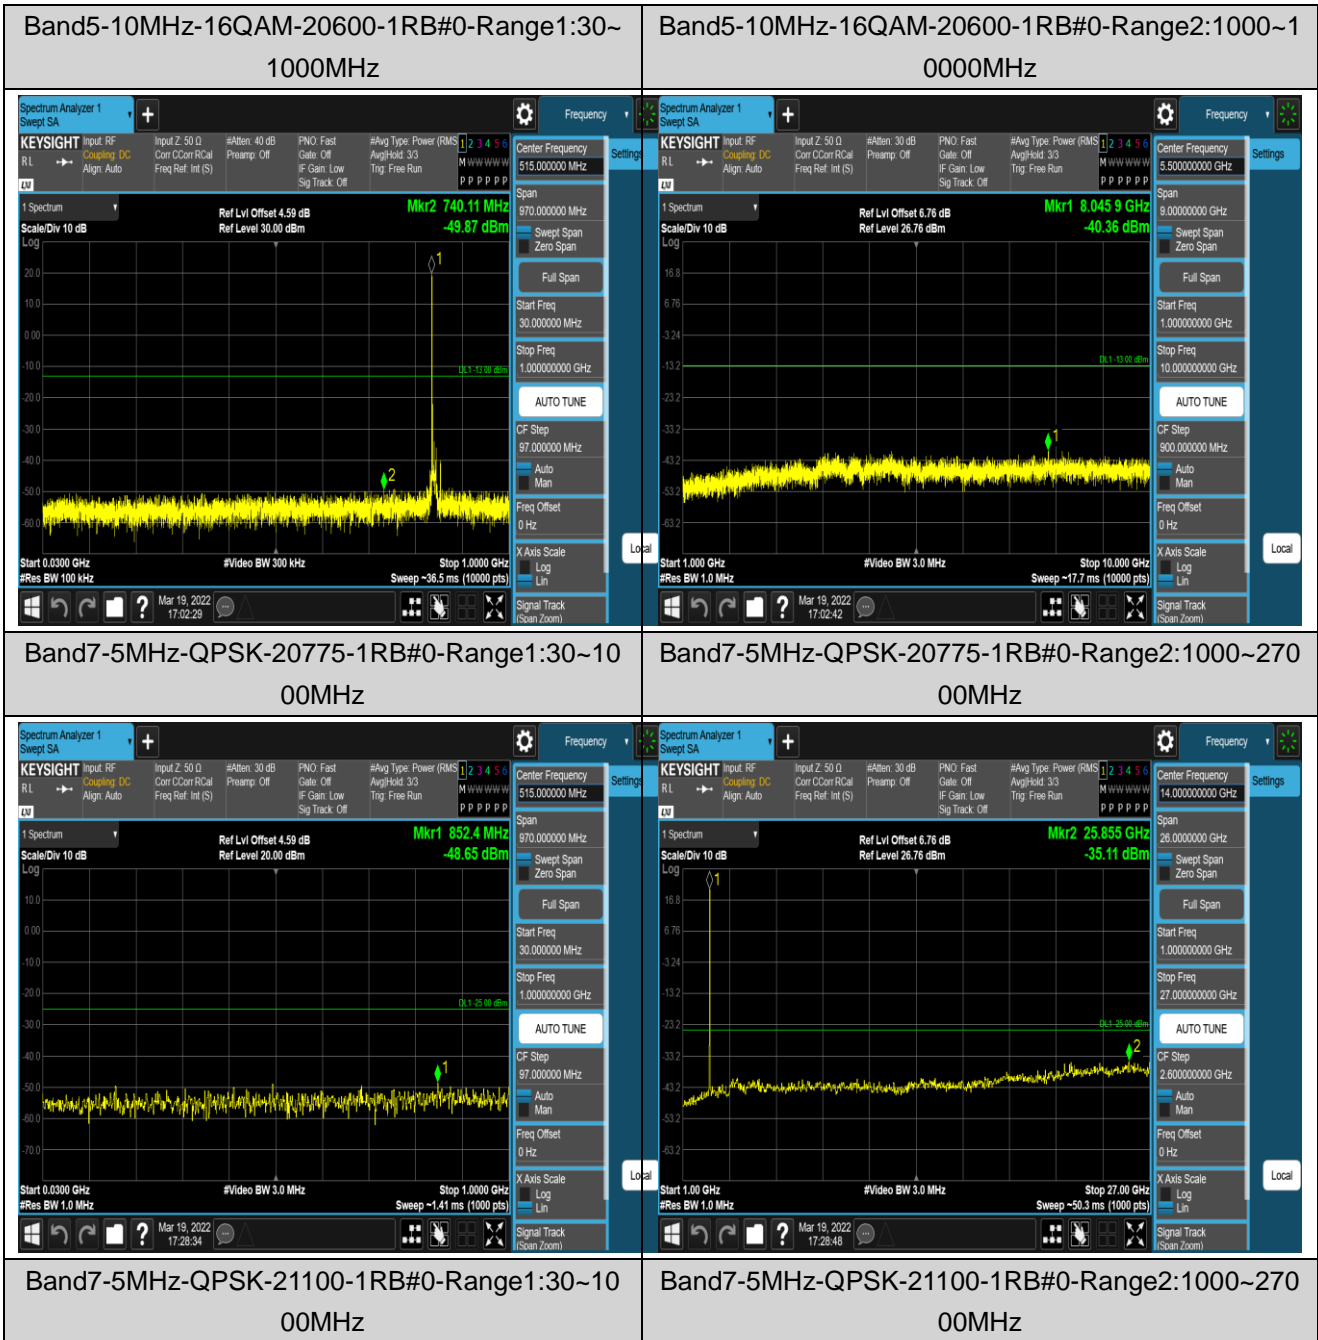

Band4-20MHz-16QAM-20300-1RB#0-Range1:30~1000MHz

Band4-20MHz-16QAM-20300-1RB#0-Range2:1000~2000MHz

Band5-1.4MHz-QPSK-20407-1RB#0-Range1:30~1000MHz

Band5-1.4MHz-QPSK-20407-1RB#0-Range2:1000~2000MHz

Band5-1.4MHz-16QAM-20525-1RB#0-Range1:30~1000MHz

Band5-1.4MHz-16QAM-20525-1RB#0-Range2:1000~10000MHz

Band5-1.4MHz-16QAM-20643-1RB#0-Range1:30~1000MHz

Band5-1.4MHz-16QAM-20643-1RB#0-Range2:1000~10000MHz

Band5-10MHz-16QAM-20450-1RB#0-Range1:30~1000MHz

Band5-10MHz-16QAM-20450-1RB#0-Range2:1000~10000MHz

Band5-10MHz-16QAM-20525-1RB#0-Range1:30~1000MHz

Band5-10MHz-16QAM-20525-1RB#0-Range2:1000~10000MHz

Band7-5MHz-QPSK-21425-1RB#0-Range1:30~1000MHz

Band7-5MHz-QPSK-21425-1RB#0-Range2:1000~2700MHz

Band7-5MHz-16QAM-20775-1RB#0-Range1:30~1000MHz