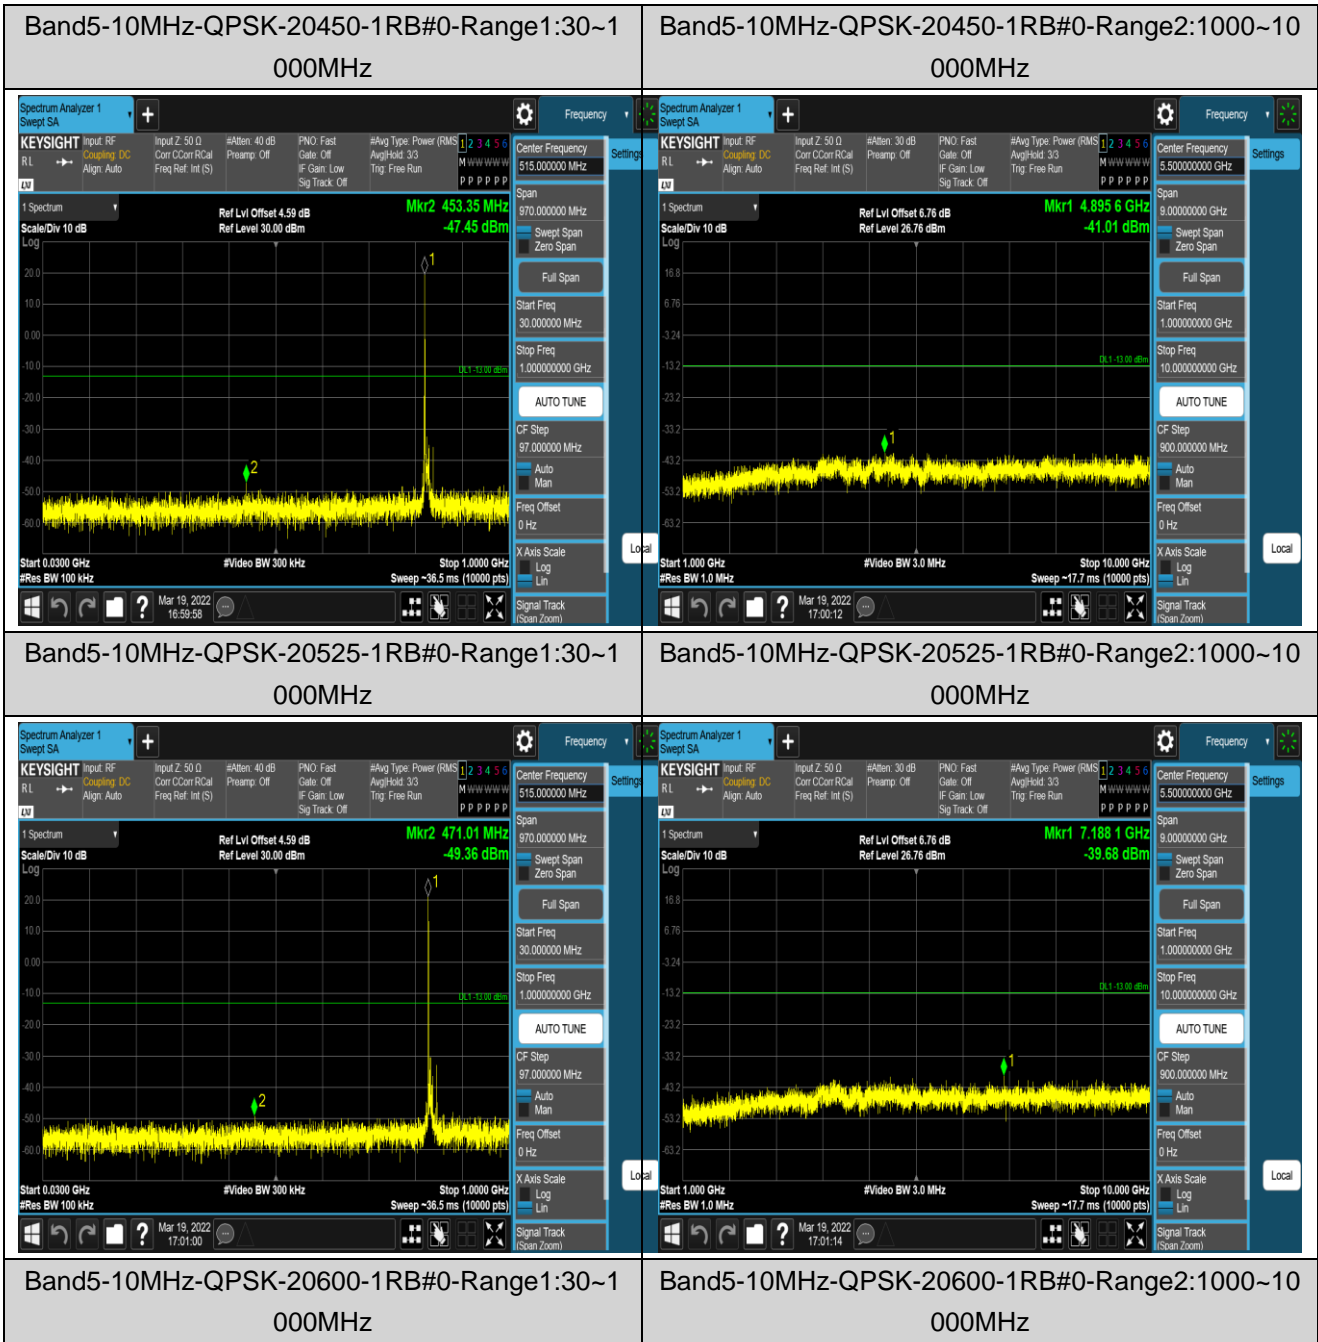

Band4-20MHz-16QAM-20300-1RB#0-Range1:30~1000MHz

Band4-20MHz-16QAM-20300-1RB#0-Range2:1000~2000MHz

Band5-1.4MHz-QPSK-20407-1RB#0-Range1:30~1000MHz

Band5-1.4MHz-QPSK-20407-1RB#0-Range2:1000~2000MHz

Band5-1.4MHz-16QAM-20525-1RB#0-Range1:30~1000MHz

Band5-1.4MHz-16QAM-20525-1RB#0-Range2:1000~10000MHz

Band5-1.4MHz-16QAM-20643-1RB#0-Range1:30~1000MHz

Band5-1.4MHz-16QAM-20643-1RB#0-Range2:1000~10000MHz

Band5-10MHz-16QAM-20450-1RB#0-Range1:30~1000MHz

Band5-10MHz-16QAM-20450-1RB#0-Range2:1000~10000MHz

Band5-10MHz-16QAM-20525-1RB#0-Range1:30~1000MHz

Band5-10MHz-16QAM-20525-1RB#0-Range2:1000~10000MHz

Band7-5MHz-QPSK-21425-1RB#0-Range1:30~1000MHz

Band7-5MHz-QPSK-21425-1RB#0-Range2:1000~2700MHz

Band7-5MHz-16QAM-20775-1RB#0-Range1:30~1000MHz