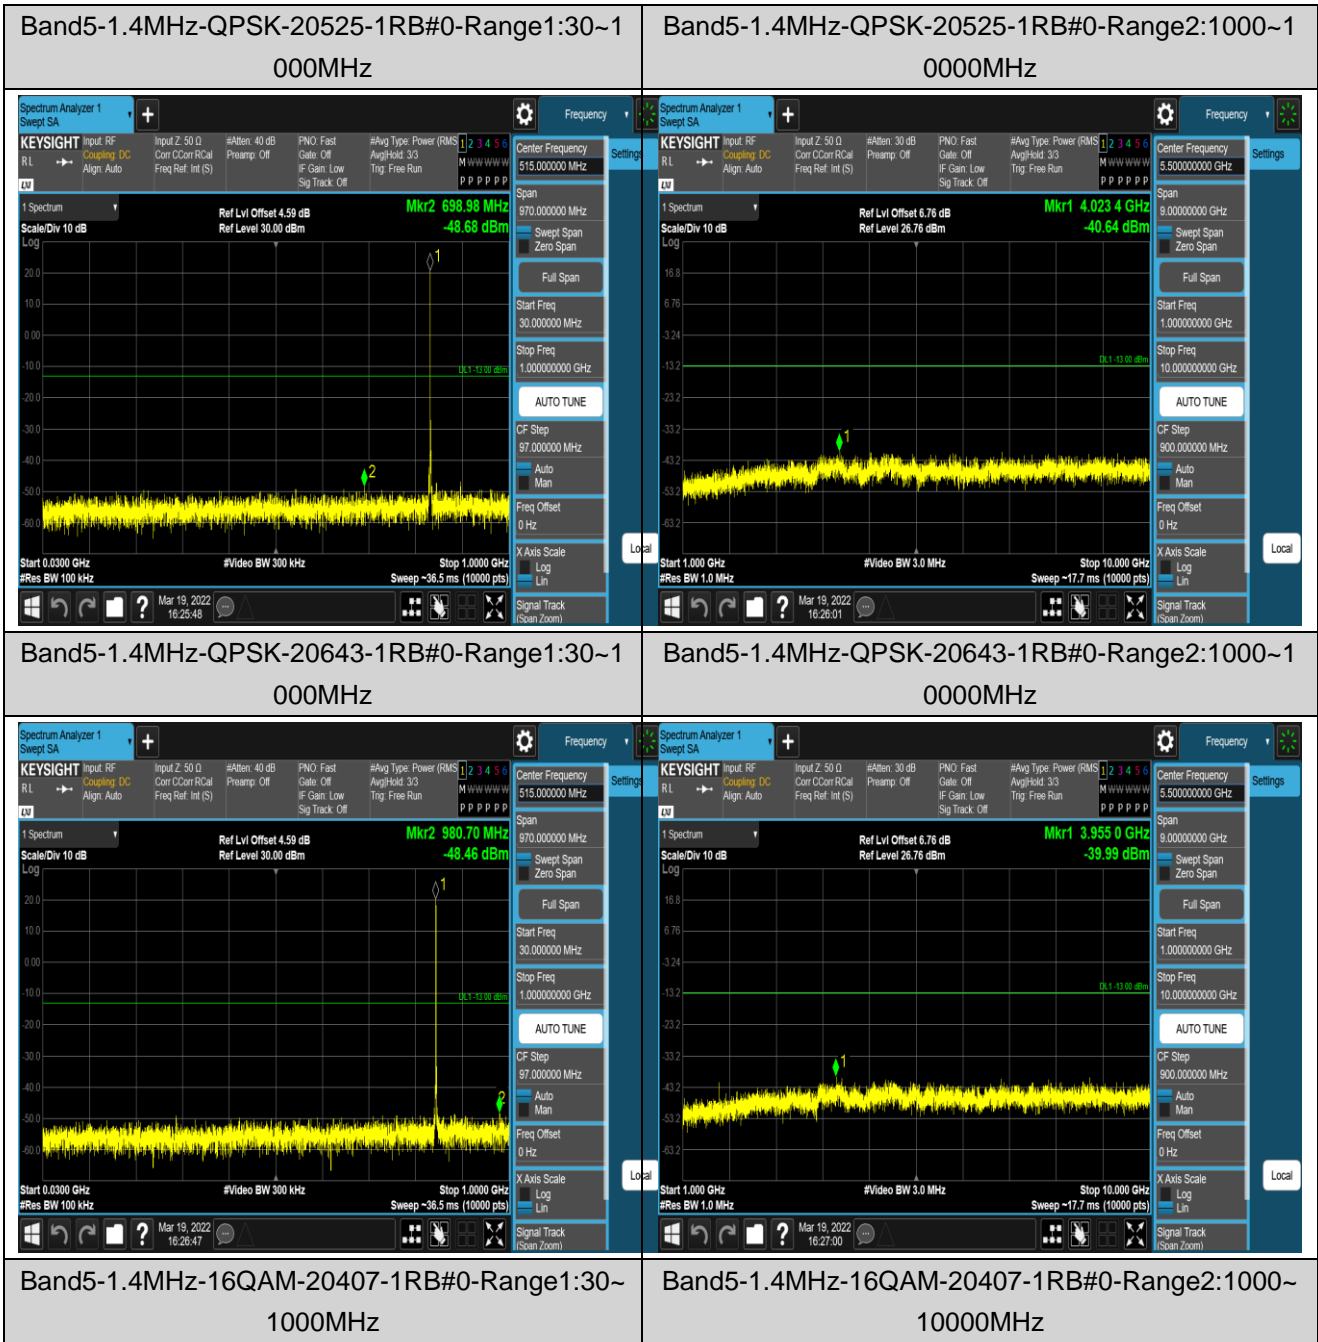

Band4-20MHz-16QAM-20300-1RB#0-Range1:30~1000MHz

Band4-20MHz-16QAM-20300-1RB#0-Range2:1000~2000MHz

Band5-1.4MHz-QPSK-20407-1RB#0-Range1:30~1000MHz

Band5-1.4MHz-QPSK-20407-1RB#0-Range2:1000~2000MHz

Band5-1.4MHz-16QAM-20525-1RB#0-Range1:30~1000MHz

Band5-1.4MHz-16QAM-20525-1RB#0-Range2:1000~10000MHz

Band5-1.4MHz-16QAM-20643-1RB#0-Range1:30~1000MHz

Band5-1.4MHz-16QAM-20643-1RB#0-Range2:1000~10000MHz

Band5-10MHz-16QAM-20450-1RB#0-Range1:30~1000MHz

Band5-10MHz-16QAM-20450-1RB#0-Range2:1000~10000MHz

Band5-10MHz-16QAM-20525-1RB#0-Range1:30~1000MHz

Band5-10MHz-16QAM-20525-1RB#0-Range2:1000~10000MHz

Band7-5MHz-QPSK-21425-1RB#0-Range1:30~1000MHz

Band7-5MHz-QPSK-21425-1RB#0-Range2:1000~2700MHz

Band7-5MHz-16QAM-20775-1RB#0-Range1:30~1000MHz