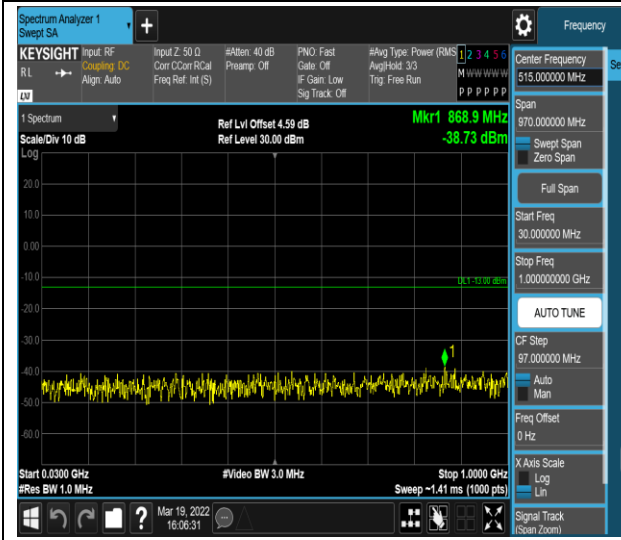

Band4-20MHz-16QAM-20300-1RB#0-Range1:30~1000MHz

Band4-20MHz-16QAM-20300-1RB#0-Range2:1000~2000MHz

Band5-1.4MHz-QPSK-20407-1RB#0-Range1:30~1000MHz

Band5-1.4MHz-QPSK-20407-1RB#0-Range2:1000~2000MHz

Band5-1.4MHz-16QAM-20525-1RB#0-Range1:30~1000MHz

Band5-1.4MHz-16QAM-20525-1RB#0-Range2:1000~10000MHz

Band5-1.4MHz-16QAM-20643-1RB#0-Range1:30~1000MHz

Band5-1.4MHz-16QAM-20643-1RB#0-Range2:1000~10000MHz

Band5-10MHz-16QAM-20450-1RB#0-Range1:30~1000MHz

Band5-10MHz-16QAM-20450-1RB#0-Range2:1000~10000MHz