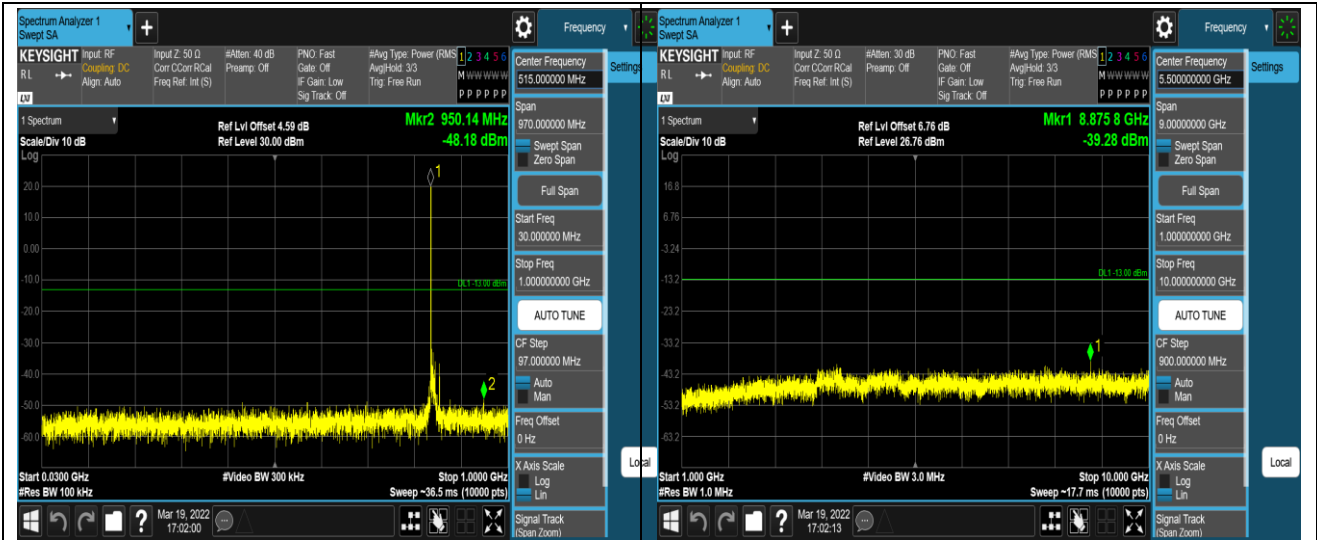

Band5-1.4MHz-16QAM-20525-1RB#0-Range2:1000~10000MHz

Band5-1.4MHz-16QAM-20643-1RB#0-Range1:30~1000MHz

Band5-1.4MHz-16QAM-20643-1RB#0-Range2:1000~10000MHz

Band5-10MHz-16QAM-20450-1RB#0-Range1:30~1000MHz

Band5-10MHz-16QAM-20450-1RB#0-Range2:1000~10000MHz

Band5-10MHz-16QAM-20525-1RB#0-Range1:30~1000MHz

Band5-10MHz-16QAM-20525-1RB#0-Range2:1000~10000MHz

Band7-5MHz-QPSK-21425-1RB#0-Range1:30~1000MHz

Band7-5MHz-QPSK-21425-1RB#0-Range2:1000~2700MHz

Band7-5MHz-16QAM-20775-1RB#0-Range1:30~1000MHz