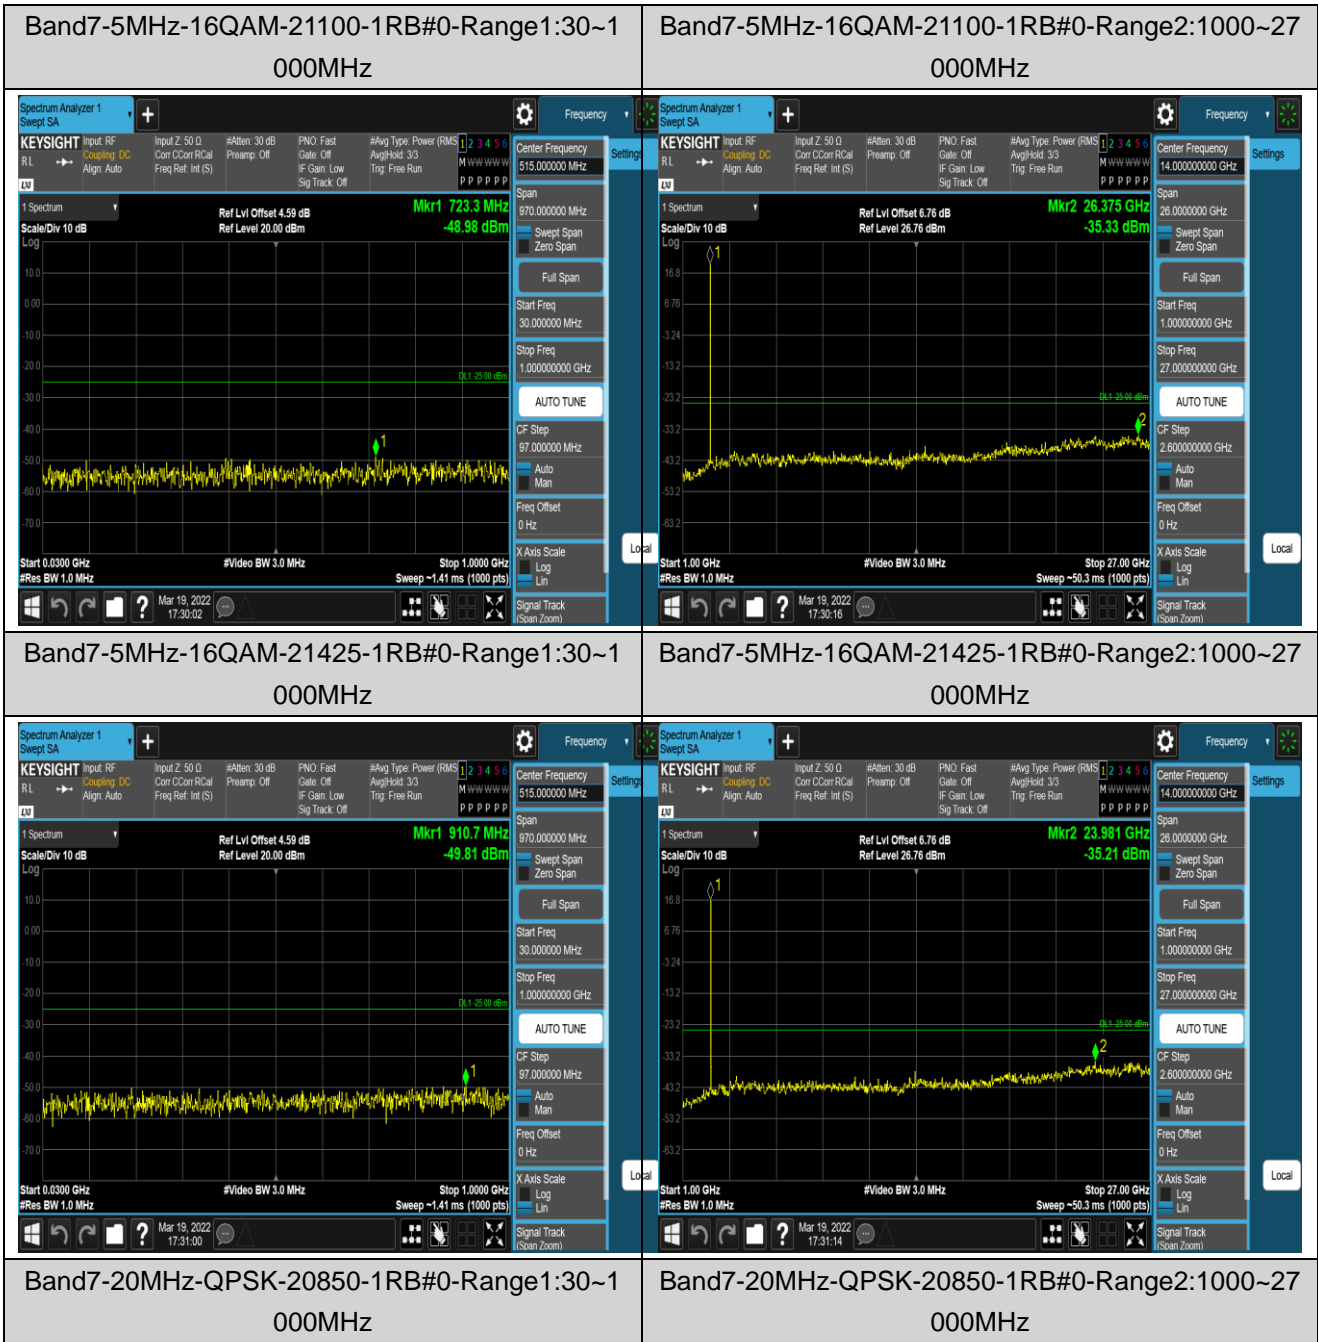

Band4-20MHz-16QAM-20300-1RB#0-Range1:30~1000MHz

Band4-20MHz-16QAM-20300-1RB#0-Range2:1000~2000MHz

Band5-1.4MHz-QPSK-20407-1RB#0-Range1:30~1000MHz

Band5-1.4MHz-QPSK-20407-1RB#0-Range2:1000~2000MHz

Band5-1.4MHz-16QAM-20525-1RB#0-Range1:30~1000MHz

Band5-1.4MHz-16QAM-20525-1RB#0-Range2:1000~10000MHz

Band5-1.4MHz-16QAM-20643-1RB#0-Range1:30~1000MHz

Band5-1.4MHz-16QAM-20643-1RB#0-Range2:1000~10000MHz

Band5-10MHz-16QAM-20450-1RB#0-Range1:30~1000MHz

Band5-10MHz-16QAM-20450-1RB#0-Range2:1000~10000MHz

Band5-10MHz-16QAM-20525-1RB#0-Range1:30~1000MHz

Band5-10MHz-16QAM-20525-1RB#0-Range2:1000~10000MHz

Band7-5MHz-QPSK-21425-1RB#0-Range1:30~1000MHz

Band7-5MHz-QPSK-21425-1RB#0-Range2:1000~2700MHz

Band7-5MHz-16QAM-20775-1RB#0-Range1:30~1000MHz

Band7-5MHz-16QAM-20775-1RB#0-Range2:1000~2700MHz

Band7-20MHz-QPSK-21100-1RB#0-Range1:30~1000MHz

Band7-20MHz-QPSK-21100-1RB#0-Range2:1000~27000MHz

Band7-20MHz-QPSK-21350-1RB#0-Range1:30~1000MHz

Band7-20MHz-QPSK-21350-1RB#0-Range2:1000~27000MHz