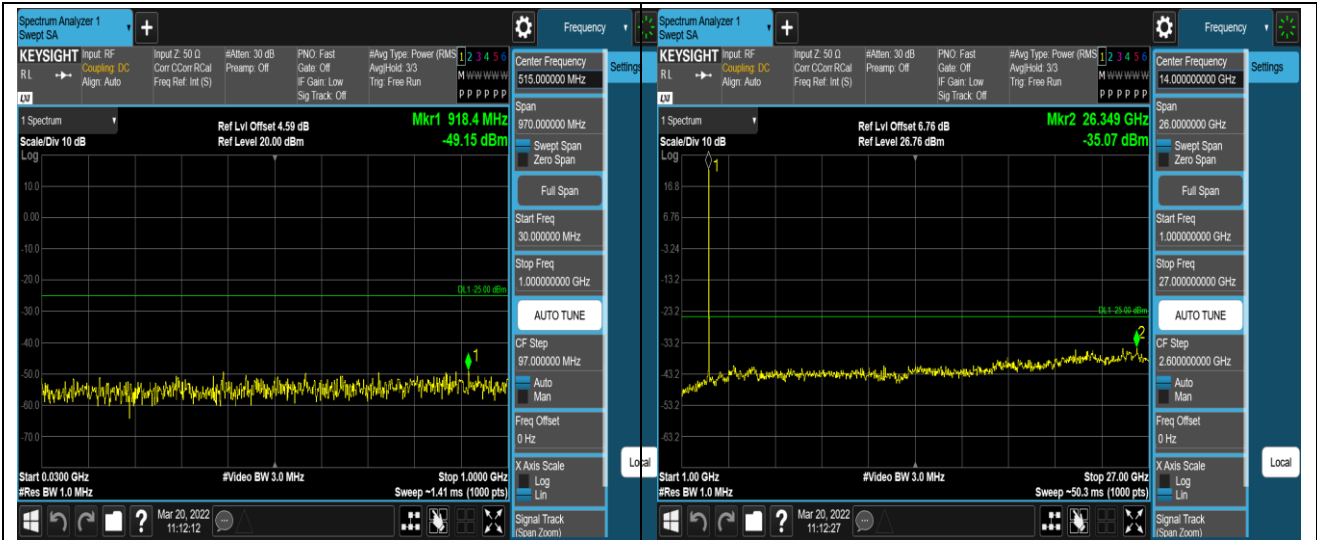

Band5-1.4MHz-16QAM-20525-1RB#0-Range2:1000~10000MHz

Band5-1.4MHz-16QAM-20643-1RB#0-Range1:30~1000MHz

Band5-1.4MHz-16QAM-20643-1RB#0-Range2:1000~10000MHz

Band5-10MHz-16QAM-20450-1RB#0-Range1:30~1000MHz

Band5-10MHz-16QAM-20450-1RB#0-Range2:1000~10000MHz

Band5-10MHz-16QAM-20525-1RB#0-Range1:30~1000MHz

Band5-10MHz-16QAM-20525-1RB#0-Range2:1000~10000MHz

Band7-5MHz-QPSK-21425-1RB#0-Range1:30~1000MHz

Band7-5MHz-QPSK-21425-1RB#0-Range2:1000~2700MHz

Band7-5MHz-16QAM-20775-1RB#0-Range1:30~1000MHz

Band7-5MHz-16QAM-20775-1RB#0-Range2:1000~2700MHz

Band7-20MHz-QPSK-21100-1RB#0-Range1:30~1000MHz

Band7-20MHz-QPSK-21100-1RB#0-Range2:1000~27000MHz

Band7-20MHz-QPSK-21350-1RB#0-Range1:30~1000MHz

Band7-20MHz-QPSK-21350-1RB#0-Range2:1000~27000MHz