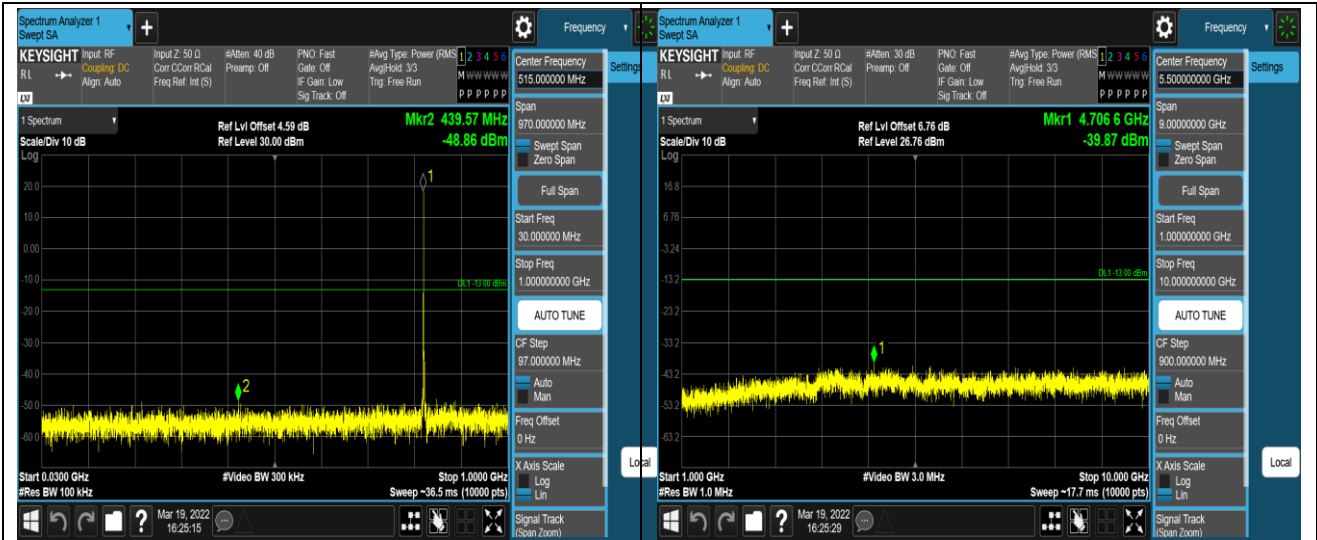

Band4-20MHz-16QAM-20300-1RB#0-Range1:30~1000MHz

Band4-20MHz-16QAM-20300-1RB#0-Range2:1000~2000MHz

Band5-1.4MHz-QPSK-20407-1RB#0-Range1:30~1000MHz

Band5-1.4MHz-QPSK-20407-1RB#0-Range2:1000~2000MHz

Band5-1.4MHz-16QAM-20525-1RB#0-Range1:30~1000MHz

Band5-1.4MHz-16QAM-20525-1RB#0-Range2:1000~10000MHz

Band5-1.4MHz-16QAM-20643-1RB#0-Range1:30~1000MHz

Band5-1.4MHz-16QAM-20643-1RB#0-Range2:1000~10000MHz

Band5-10MHz-16QAM-20450-1RB#0-Range1:30~1000MHz

Band5-10MHz-16QAM-20450-1RB#0-Range2:1000~10000MHz