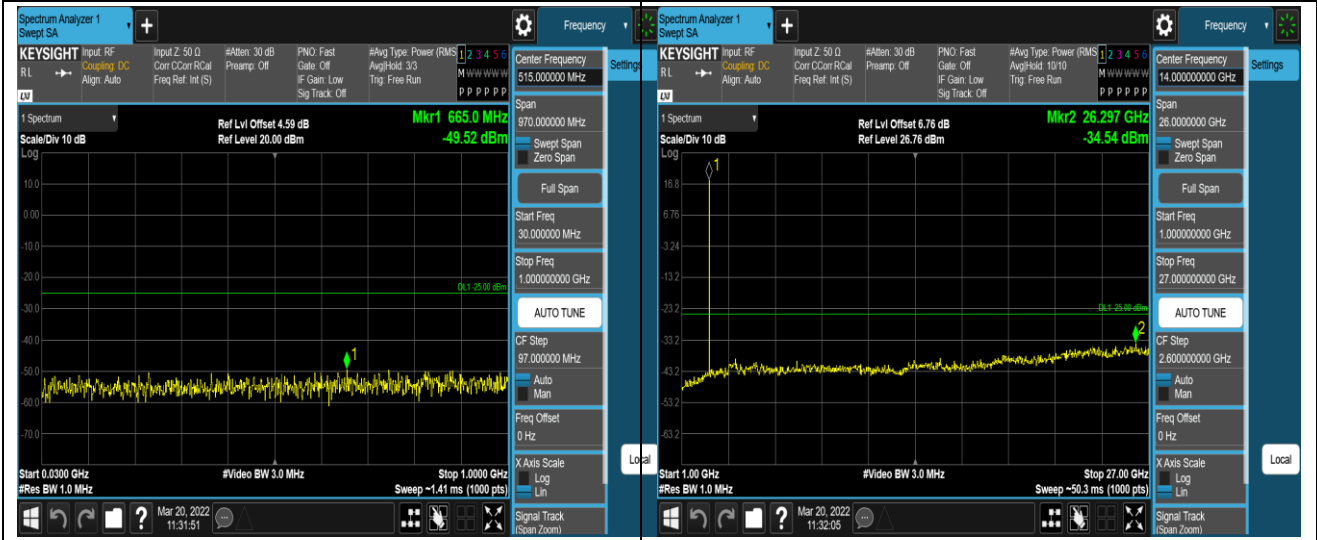

Band41-5MHz-QPSK-40065-1RB#0-Range1:30~1000MHz

Band41-5MHz-QPSK-40640-1RB#0-Range2:1000~27000MHz

Band41-5MHz-QPSK-40065-1RB#0-Range2:1000~27000MHz

Band41-5MHz-QPSK-40640-1RB#0-Range1:30~1000MHz