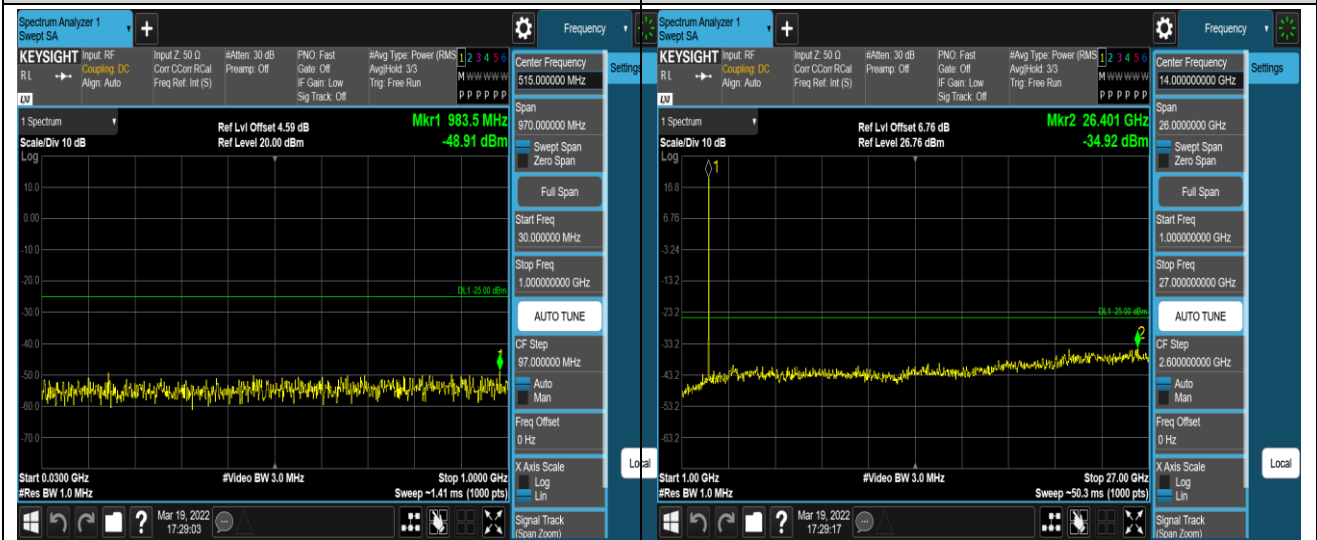

Band7-5MHz-16QAM-20775-1RB#0-Range1:30~1000MHz

Band7-5MHz-16QAM-20775-1RB#0-Range2:1000~2700MHz