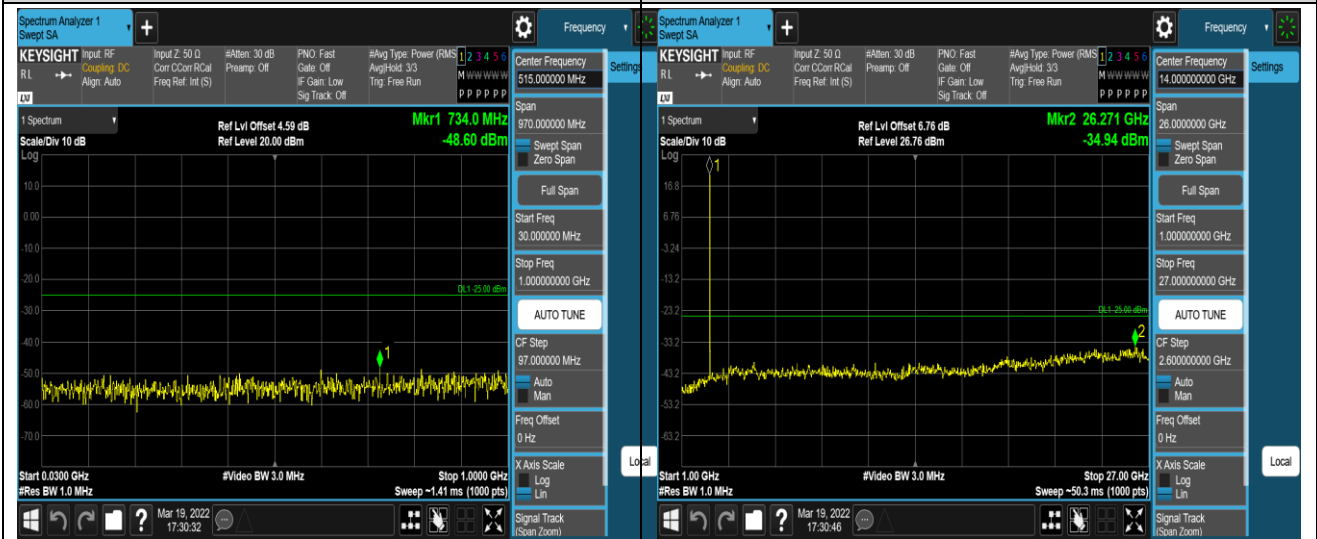

Band5-10MHz-16QAM-20525-1RB#0-Range1:30~1000MHz

Band5-10MHz-16QAM-20525-1RB#0-Range2:1000~10000MHz

Band7-5MHz-QPSK-21425-1RB#0-Range1:30~1000MHz

Band7-5MHz-QPSK-21425-1RB#0-Range2:1000~2700MHz

Band7-5MHz-16QAM-20775-1RB#0-Range1:30~1000MHz

Band7-5MHz-16QAM-20775-1RB#0-Range2:1000~2700MHz

Band7-20MHz-QPSK-21100-1RB#0-Range1:30~1000MHz

Band7-20MHz-QPSK-21100-1RB#0-Range2:1000~27000MHz

Band7-20MHz-QPSK-21350-1RB#0-Range1:30~1000MHz

Band7-20MHz-QPSK-21350-1RB#0-Range2:1000~27000MHz