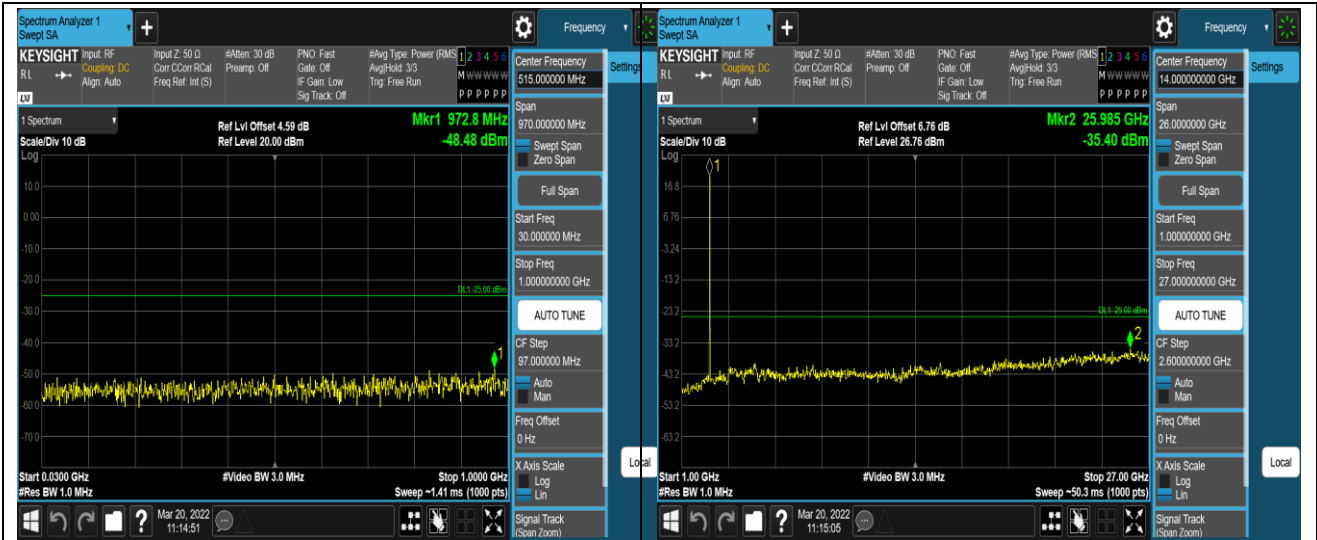

Band7-5MHz-16QAM-20775-1RB#0-Range2:1000~2700MHz

Band7-20MHz-QPSK-21100-1RB#0-Range1:30~1000MHz

Band7-20MHz-QPSK-21100-1RB#0-Range2:1000~27000MHz

Band7-20MHz-QPSK-21350-1RB#0-Range1:30~1000MHz

Band7-20MHz-QPSK-21350-1RB#0-Range2:1000~27000MHz