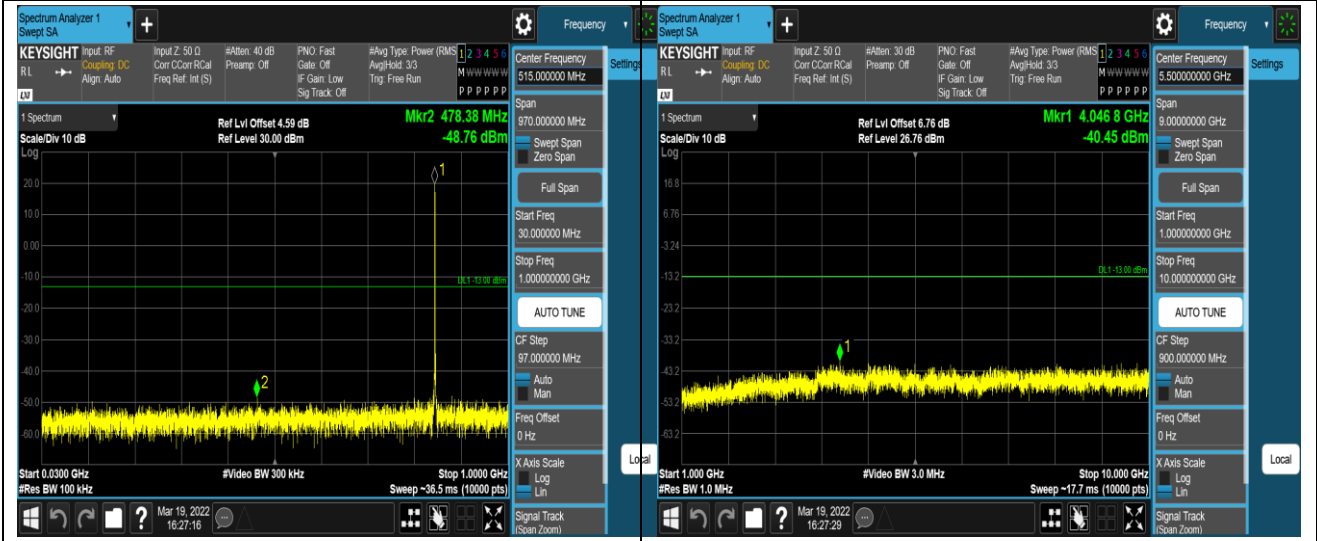

Band4-20MHz-16QAM-20300-1RB#0-Range1:30~1000MHz

Band4-20MHz-16QAM-20300-1RB#0-Range2:1000~2000MHz

Band5-1.4MHz-QPSK-20407-1RB#0-Range1:30~1000MHz

Band5-1.4MHz-QPSK-20407-1RB#0-Range2:1000~2000MHz

Band5-1.4MHz-16QAM-20525-1RB#0-Range1:30~1000MHz

Band5-1.4MHz-16QAM-20525-1RB#0-Range2:1000~10000MHz

Band5-1.4MHz-16QAM-20643-1RB#0-Range1:30~1000MHz

Band5-1.4MHz-16QAM-20643-1RB#0-Range2:1000~10000MHz

Band5-10MHz-16QAM-20450-1RB#0-Range1:30~1000MHz

Band5-10MHz-16QAM-20450-1RB#0-Range2:1000~10000MHz