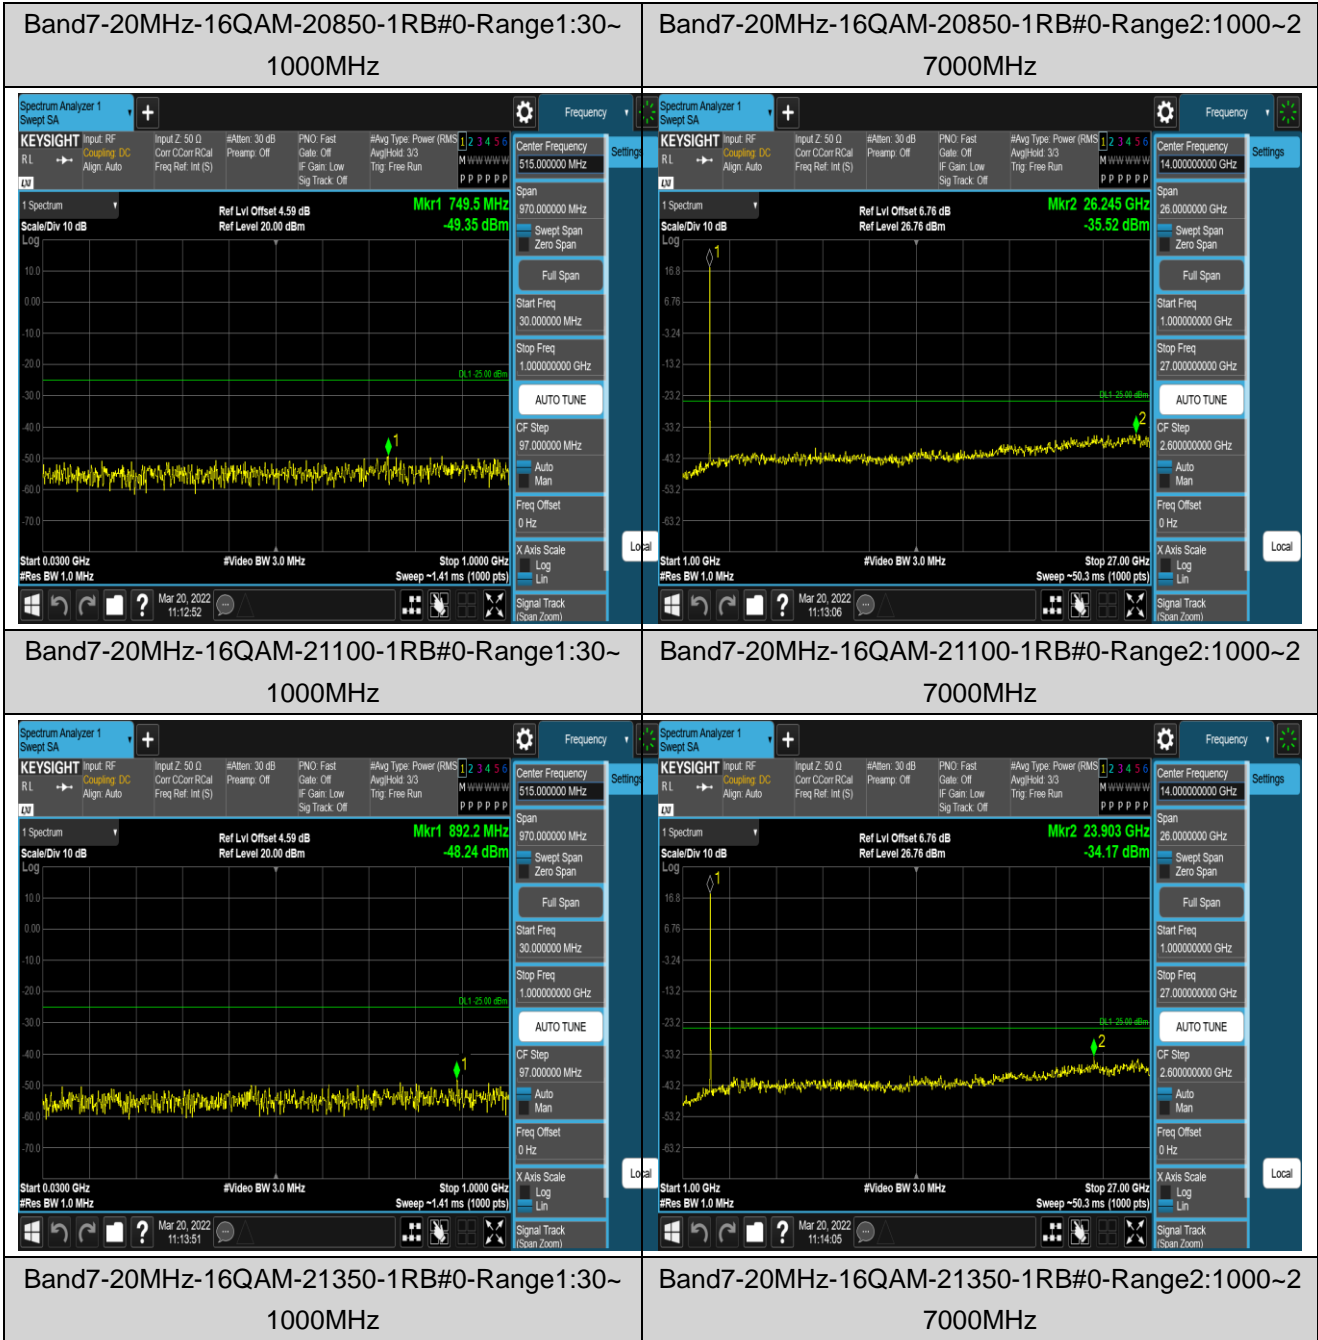

Band4-20MHz-16QAM-20300-1RB#0-Range1:30~1000MHz

Band4-20MHz-16QAM-20300-1RB#0-Range2:1000~2000MHz

Band5-1.4MHz-QPSK-20407-1RB#0-Range1:30~1000MHz

Band5-1.4MHz-QPSK-20407-1RB#0-Range2:1000~2000MHz

Band5-1.4MHz-16QAM-20525-1RB#0-Range1:30~1000MHz

Band5-10MHz-16QAM-20525-1RB#0-Range1:30~1000MHz

Band5-10MHz-16QAM-20525-1RB#0-Range2:1000~10000MHz

Band7-5MHz-QPSK-21425-1RB#0-Range1:30~1000MHz

Band7-5MHz-QPSK-21425-1RB#0-Range2:1000~2700MHz

Band7-5MHz-16QAM-20775-1RB#0-Range1:30~1000MHz

Band7-5MHz-16QAM-20775-1RB#0-Range2:1000~2700MHz

Band7-20MHz-QPSK-21100-1RB#0-Range1:30~1000MHz

Band7-20MHz-QPSK-21100-1RB#0-Range2:1000~27000MHz

Band7-20MHz-QPSK-21350-1RB#0-Range1:30~1000MHz

Band7-20MHz-QPSK-21350-1RB#0-Range2:1000~27000MHz

Band41-5MHz-QPSK-40065-1RB#0-Range1:30~1000MHz

Band41-5MHz-QPSK-40065-1RB#0-Range2:1000~27000MHz

Band41-5MHz-QPSK-40640-1RB#0-Range1:30~1000MHz

Band41-5MHz-QPSK-40640-1RB#0-Range2:1000~27000MHz