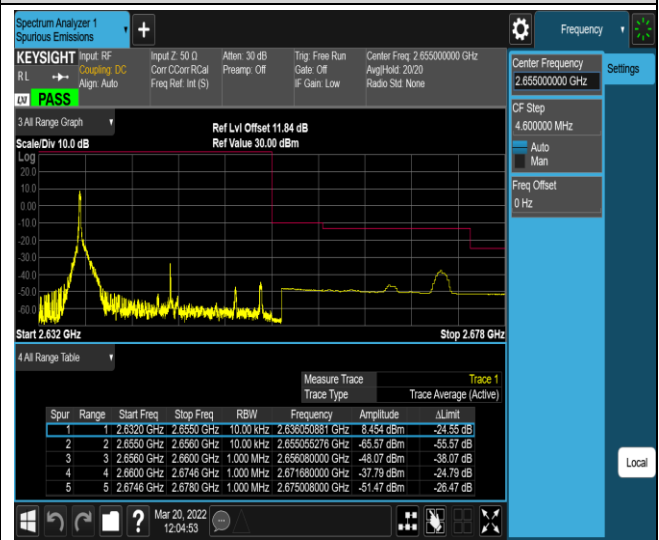

Band41-20MHz-16QAM-41140-1RB#0

Band41-20MHz-16QAM-41140-1RB#99

Band41-20MHz-16QAM-41140-100RB#0

Appendix E: Conducted Spurious Emission

Test Result (worst case)

Band	Bandwidth	Modulation	Channel	RB Configuration	Frequency Range	Result (dBm)	Verdict
Band2	1.4MHz	QPSK	18607	1RB#0	Range1:30~1000MHz	-40.06	PASS
Band2	1.4MHz	QPSK	18607	1RB#0	Range2:1000~20000MHz	-31.98	PASS
Band2	1.4MHz	QPSK	18900	1RB#0	Range1:30~1000MHz	-38.45	PASS
Band2	1.4MHz	QPSK	18900	1RB#0	Range2:1000~20000MHz	-32.35	PASS
Band2	1.4MHz	QPSK	19193	1RB#0	Range1:30~1000MHz	-38.8	PASS
Band2	1.4MHz	QPSK	19193	1RB#0	Range2:1000~20000MHz	-30.44	PASS
Band2	1.4MHz	16QAM	18607	1RB#0	Range1:30~1000MHz	-37.56	PASS
Band2	1.4MHz	16QAM	18607	1RB#0	Range2:1000~20000MHz	-29.03	PASS
Band2	1.4MHz	16QAM	18900	1RB#0	Range1:30~1000MHz	-38.82	PASS
Band2	1.4MHz	16QAM	18900	1RB#0	Range2:1000~20000MHz	-31.98	PASS
Band2	1.4MHz	16QAM	19193	1RB#0	Range1:30~1000MHz	-37.43	PASS
Band2	1.4MHz	16QAM	19193	1RB#0	Range2:1000~20000MHz	-31.08	PASS
Band2	20MHz	QPSK	18700	1RB#0	Range1:30~1000MHz	-38.42	PASS
Band2	20MHz	QPSK	18700	1RB#0	Range2:1000~20000MHz	-30.45	PASS
Band2	20MHz	QPSK	18900	1RB#0	Range1:30~1000MHz	-38.98	PASS
Band2	20MHz	QPSK	18900	1RB#0	Range2:1000~20000MHz	-32.29	PASS
Band2	20MHz	QPSK	19100	1RB#0	Range1:30~1000MHz	-39.15	PASS
Band2	20MHz	QPSK	19100	1RB#0	Range2:1000~20000MHz	-31.29	PASS
Band2	20MHz	16QAM	18700	1RB#0	Range1:30~1000MHz	-38.91	PASS
Band2	20MHz	16QAM	18700	1RB#0	Range2:1000~20000MHz	-30.72	PASS
Band2	20MHz	16QAM	18900	1RB#0	Range1:30~1000MHz	-37.75	PASS
Band2	20MHz	16QAM	18900	1RB#0	Range2:1000~20000MHz	-35.68	PASS
Band2	20MHz	16QAM	19100	1RB#0	Range1:30~1000MHz	-39.96	PASS
Band2	20MHz	16QAM	19100	1RB#0	Range2:1000~20000MHz	-30.13	PASS
Band4	1.4MHz	QPSK	19957	1RB#0	Range1:30~1000MHz	-39.13	PASS
Band4	1.4MHz	QPSK	19957	1RB#0	Range2:1000~20000MHz	-37.95	PASS
Band4	1.4MHz	QPSK	20175	1RB#0	Range1:30~1000MHz	-39.2	PASS
Band4	1.4MHz	QPSK	20175	1RB#0	Range2:1000~20000MHz	-38.42	PASS
Band4	1.4MHz	QPSK	20393	1RB#0	Range1:30~1000MHz	-39.13	PASS
Band4	1.4MHz	QPSK	20393	1RB#0	Range2:1000~20000MHz	-38.17	PASS
Band4	1.4MHz	16QAM	19957	1RB#0	Range1:30~1000MHz	-38.54	PASS
Band4	1.4MHz	16QAM	19957	1RB#0	Range2:1000~20000MHz	-38.56	PASS
Band4	1.4MHz	16QAM	20175	1RB#0	Range1:30~1000MHz	-38.75	PASS
Band4	1.4MHz	16QAM	20175	1RB#0	Range2:1000~20000MHz	-38.66	PASS
Band4	1.4MHz	16QAM	20393	1RB#0	Range1:30~1000MHz	-39.41	PASS
Band4	1.4MHz	16QAM	20393	1RB#0	Range2:1000~20000MHz	-38.47	PASS