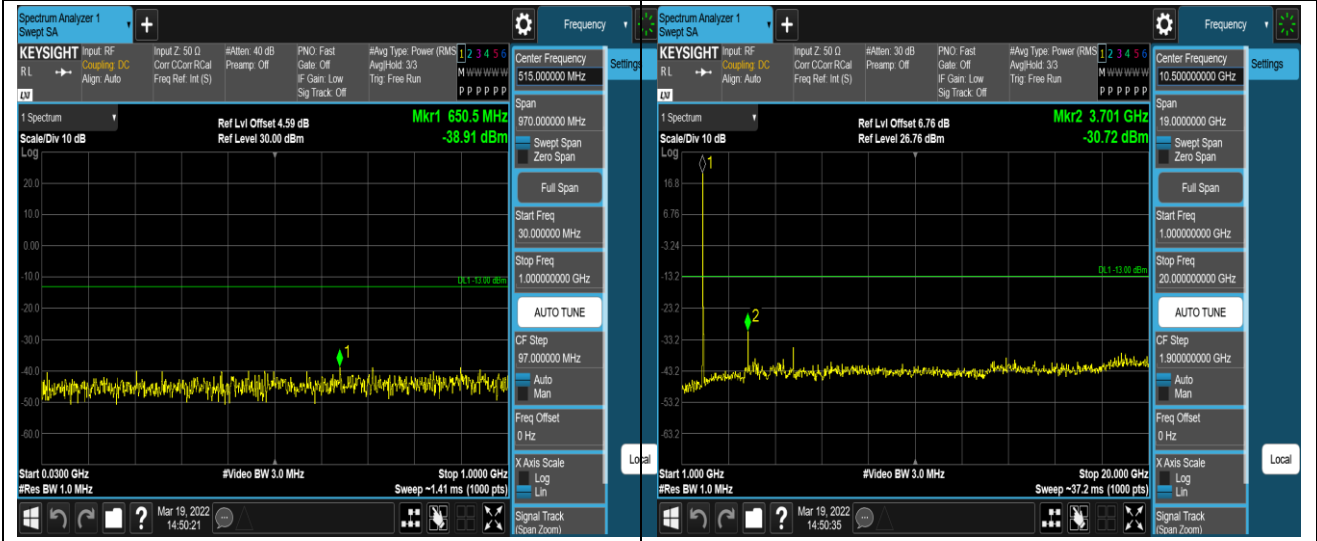

Band2-20MHz-16QAM-18700-1RB#0-Range1:30~1000MHz

Band2-20MHz-16QAM-18700-1RB#0-Range2:1000~20000MHz