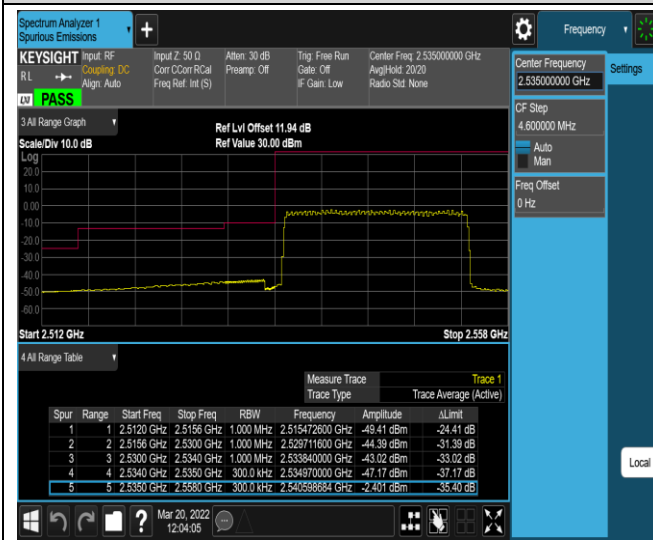

Band41-20MHz-16QAM-41140-1RB#0

Band41-20MHz-16QAM-41140-1RB#99

Band41-20MHz-16QAM-41140-100RB#0

Appendix E: Conducted Spurious Emission

Test Result (worst case)

Band	Bandwidth	Modulation	Channel	RB Configuration	Frequency Range	Result (dBm)	Verdict
Band2	1.4MHz	QPSK	18607	1RB#0	Range1:30~1000MHz	-40.06	PASS
Band2	1.4MHz	QPSK	18607	1RB#0	Range2:1000~20000MHz	-31.98	PASS
Band2	1.4MHz	QPSK	18900	1RB#0	Range1:30~1000MHz	-38.45	PASS
Band2	1.4MHz	QPSK	18900	1RB#0	Range2:1000~20000MHz	-32.35	PASS
Band2	1.4MHz	QPSK	19193	1RB#0	Range1:30~1000MHz	-38.8	PASS
Band2	1.4MHz	QPSK	19193	1RB#0	Range2:1000~20000MHz	-30.44	PASS
Band2	1.4MHz	16QAM	18607	1RB#0	Range1:30~1000MHz	-37.56	PASS
Band2	1.4MHz	16QAM	18607	1RB#0	Range2:1000~20000MHz	-29.03	PASS
Band2	1.4MHz	16QAM	18900	1RB#0	Range1:30~1000MHz	-38.82	PASS
Band2	1.4MHz	16QAM	18900	1RB#0	Range2:1000~20000MHz	-31.98	PASS
Band2	1.4MHz	16QAM	19193	1RB#0	Range1:30~1000MHz	-37.43	PASS
Band2	1.4MHz	16QAM	19193	1RB#0	Range2:1000~20000MHz	-31.08	PASS
Band2	20MHz	QPSK	18700	1RB#0	Range1:30~1000MHz	-38.42	PASS
Band2	20MHz	QPSK	18700	1RB#0	Range2:1000~20000MHz	-30.45	PASS
Band2	20MHz	QPSK	18900	1RB#0	Range1:30~1000MHz	-38.98	PASS
Band2	20MHz	QPSK	18900	1RB#0	Range2:1000~20000MHz	-32.29	PASS
Band2	20MHz	QPSK	19100	1RB#0	Range1:30~1000MHz	-39.15	PASS
Band2	20MHz	QPSK	19100	1RB#0	Range2:1000~20000MHz	-31.29	PASS
Band2	20MHz	16QAM	18700	1RB#0	Range1:30~1000MHz	-38.91	PASS
Band2	20MHz	16QAM	18700	1RB#0	Range2:1000~20000MHz	-30.72	PASS
Band2	20MHz	16QAM	18900	1RB#0	Range1:30~1000MHz	-37.75	PASS
Band2	20MHz	16QAM	18900	1RB#0	Range2:1000~20000MHz	-35.68	PASS
Band2	20MHz	16QAM	19100	1RB#0	Range1:30~1000MHz	-39.96	PASS
Band2	20MHz	16QAM	19100	1RB#0	Range2:1000~20000MHz	-30.13	PASS
Band4	1.4MHz	QPSK	19957	1RB#0	Range1:30~1000MHz	-39.13	PASS
Band4	1.4MHz	QPSK	19957	1RB#0	Range2:1000~20000MHz	-37.95	PASS
Band4	1.4MHz	QPSK	20175	1RB#0	Range1:30~1000MHz	-39.2	PASS
Band4	1.4MHz	QPSK	20175	1RB#0	Range2:1000~20000MHz	-38.42	PASS
Band4	1.4MHz	QPSK	20393	1RB#0	Range1:30~1000MHz	-39.13	PASS
Band4	1.4MHz	QPSK	20393	1RB#0	Range2:1000~20000MHz	-38.17	PASS
Band4	1.4MHz	16QAM	19957	1RB#0	Range1:30~1000MHz	-38.54	PASS
Band4	1.4MHz	16QAM	19957	1RB#0	Range2:1000~20000MHz	-38.56	PASS
Band4	1.4MHz	16QAM	20175	1RB#0	Range1:30~1000MHz	-38.75	PASS
Band4	1.4MHz	16QAM	20175	1RB#0	Range2:1000~20000MHz	-38.66	PASS
Band4	1.4MHz	16QAM	20393	1RB#0	Range1:30~1000MHz	-39.41	PASS
Band4	1.4MHz	16QAM	20393	1RB#0	Range2:1000~20000MHz	-38.47	PASS