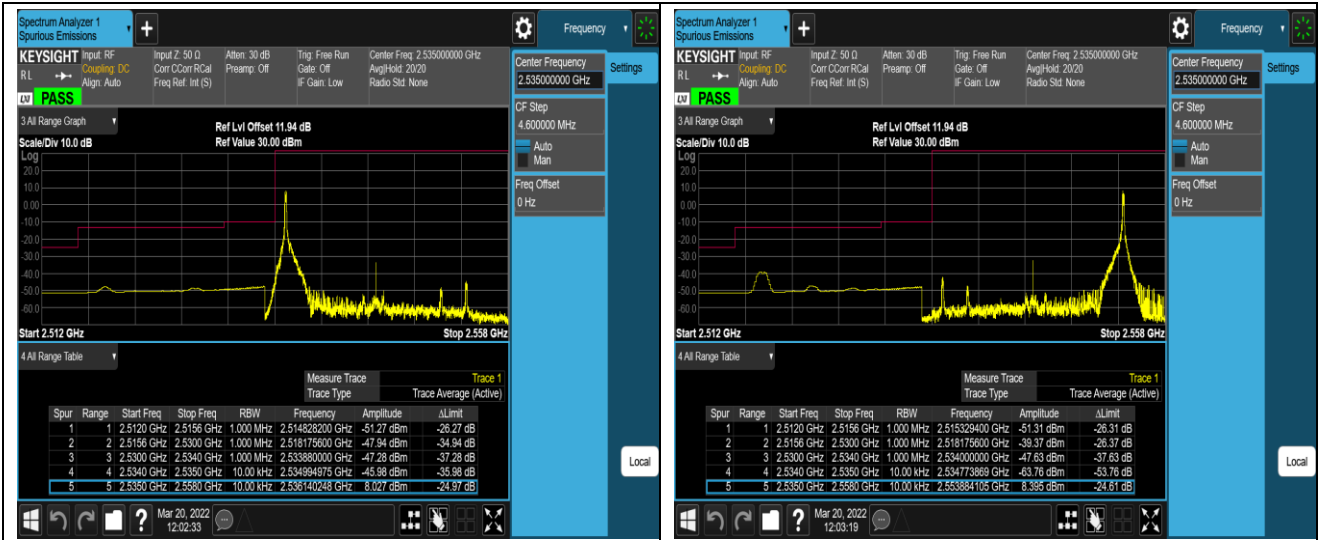

Band41-20MHz-16QAM-40140-1RB#0

Band41-20MHz-16QAM-40140-1RB#99

Band41-20MHz-16QAM-40140-100RB#0

Band41-20MHz-16QAM-41140-1RB#0