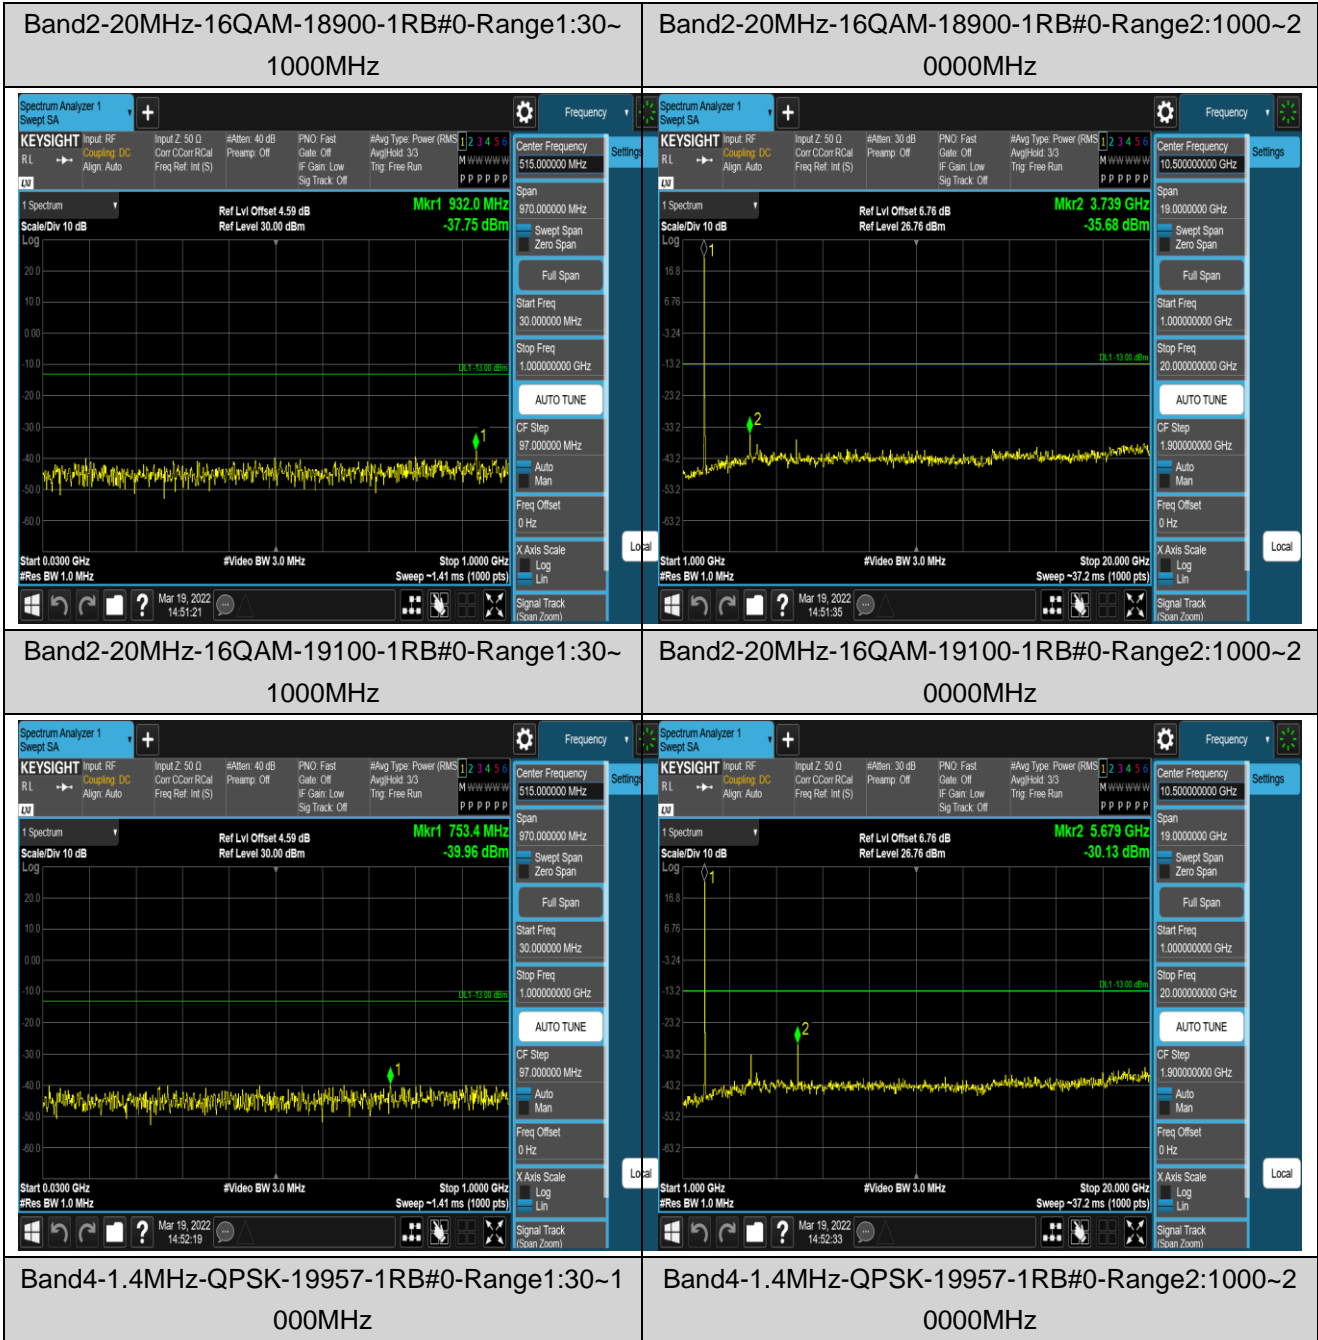

Remark: All bandwidth and all modulation had been tested, but only the worst case data displayed in this report.

Test Graphs

Band2-1.4MHz-16QAM-18607-1RB#0-Range1:30~1000MHz

Band2-1.4MHz-16QAM-18607-1RB#0-Range2:1000~2000MHz

Band2-1.4MHz-16QAM-18900-1RB#0-Range1:30~1000MHz

Band2-1.4MHz-16QAM-18900-1RB#0-Range2:1000~2000MHz

Band2-20MHz-QPSK-19100-1RB#0-Range1:30~1000MHz

Band2-20MHz-QPSK-19100-1RB#0-Range2:1000~20000MHz

Band2-20MHz-16QAM-18700-1RB#0-Range1:30~1000MHz

Band2-20MHz-16QAM-18700-1RB#0-Range2:1000~20000MHz

Band4-1.4MHz-QPSK-20175-1RB#0-Range1:30~1000MHz

Band4-1.4MHz-QPSK-20175-1RB#0-Range2:1000~20000MHz

Band4-1.4MHz-QPSK-20393-1RB#0-Range1:30~1000MHz

Band4-1.4MHz-QPSK-20393-1RB#0-Range2:1000~20000MHz

Band4-20MHz-QPSK-20050-1RB#0-Range1:30~1000MHz

Band4-20MHz-QPSK-20050-1RB#0-Range2:1000~20000MHz

Band4-20MHz-QPSK-20175-1RB#0-Range1:30~1000MHz

Band4-20MHz-QPSK-20175-1RB#0-Range2:1000~20000MHz