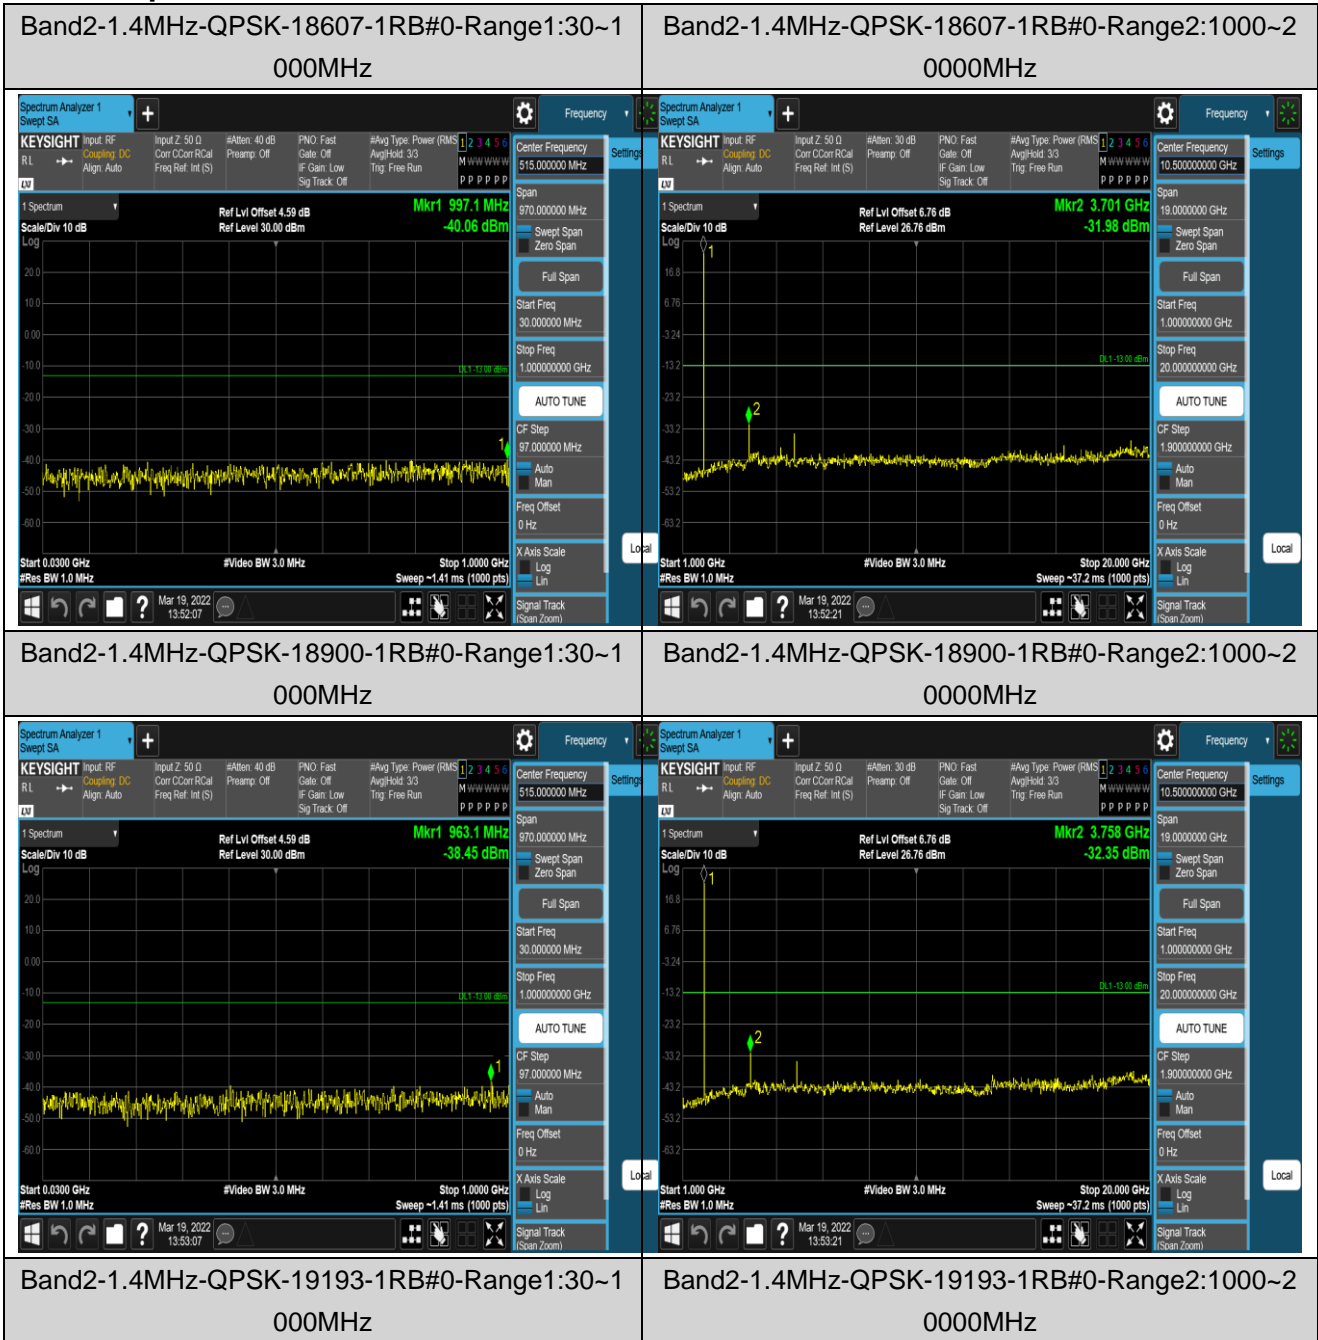

Test Graphs