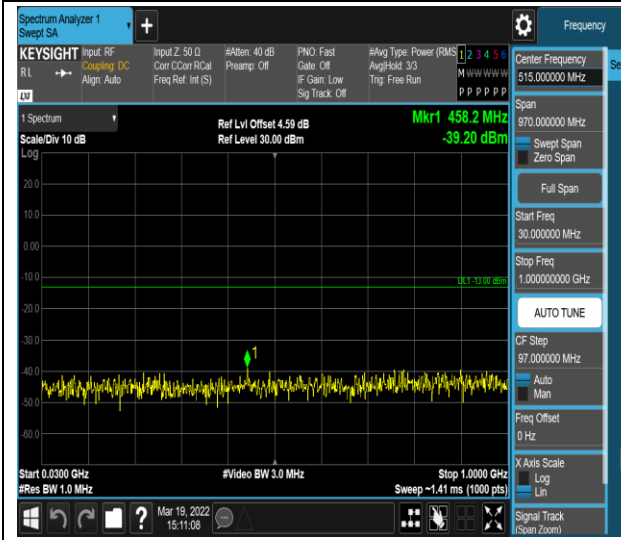

Band2-20MHz-16QAM-18700-1RB#0-Range2:1000~20000MHz

Band4-1.4MHz-QPSK-20175-1RB#0-Range1:30~1000MHz

Band4-1.4MHz-QPSK-20175-1RB#0-Range2:1000~20000MHz

Band4-1.4MHz-QPSK-20393-1RB#0-Range1:30~1000MHz

Band4-1.4MHz-QPSK-20393-1RB#0-Range2:1000~20000MHz

Band4-20MHz-QPSK-20050-1RB#0-Range1:30~1000MHz

Band4-20MHz-QPSK-20050-1RB#0-Range2:1000~20000MHz

Band4-20MHz-QPSK-20175-1RB#0-Range1:30~1000MHz

Band4-20MHz-QPSK-20175-1RB#0-Range2:1000~20000MHz