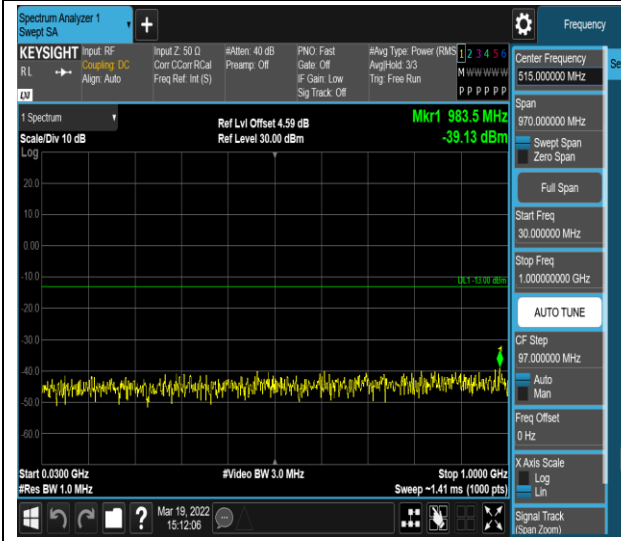

Band2-20MHz-16QAM-18700-1RB#0-Range2:1000~20000MHz

Band4-1.4MHz-QPSK-20175-1RB#0-Range1:30~1000MHz

Band4-1.4MHz-QPSK-20175-1RB#0-Range2:1000~20000MHz

Band4-1.4MHz-QPSK-20393-1RB#0-Range1:30~1000MHz

Band4-1.4MHz-QPSK-20393-1RB#0-Range2:1000~20000MHz

Band4-20MHz-QPSK-20050-1RB#0-Range1:30~1000MHz

Band4-20MHz-QPSK-20050-1RB#0-Range2:1000~20000MHz

Band4-20MHz-QPSK-20175-1RB#0-Range1:30~1000MHz

Band4-20MHz-QPSK-20175-1RB#0-Range2:1000~20000MHz