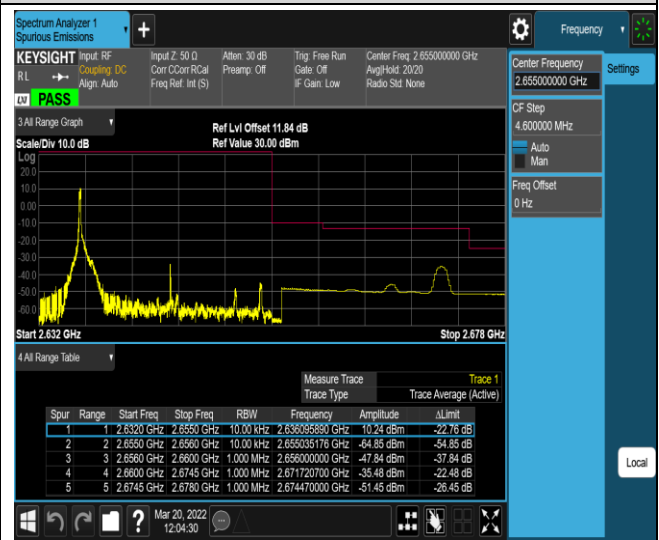

Band41-20MHz-QPSK-41140-1RB#0

Band41-20MHz-QPSK-41140-100RB#0