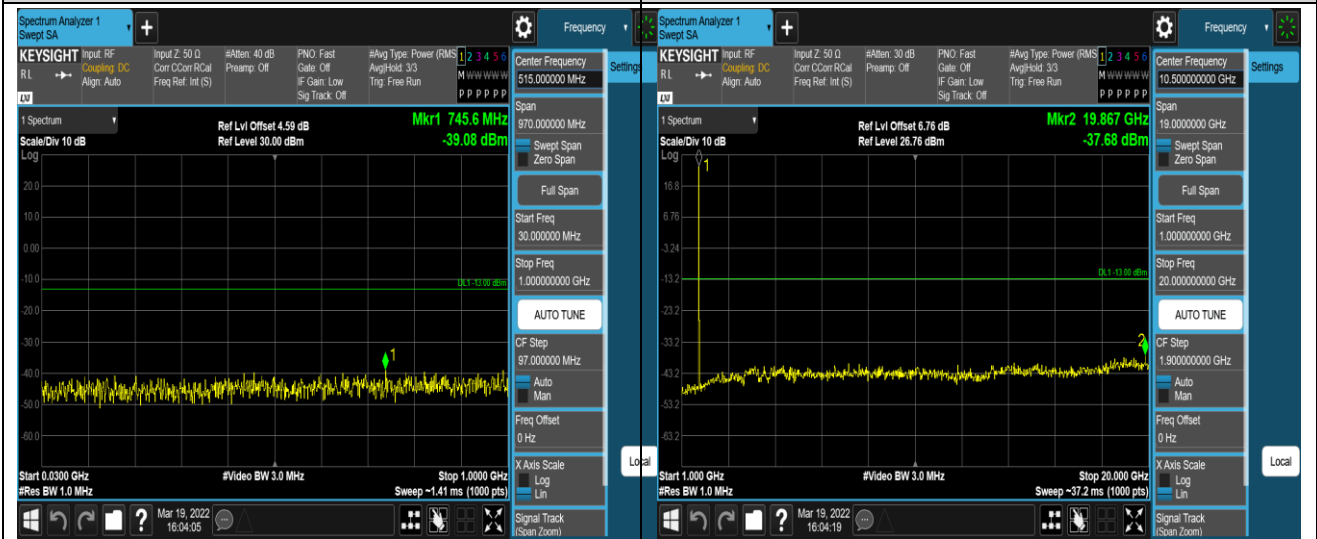

Band2-20MHz-16QAM-18700-1RB#0-Range2:1000~20000MHz

Band4-1.4MHz-QPSK-20175-1RB#0-Range1:30~1000MHz

Band4-1.4MHz-QPSK-20175-1RB#0-Range2:1000~20000MHz

Band4-1.4MHz-QPSK-20393-1RB#0-Range1:30~1000MHz

Band4-1.4MHz-QPSK-20393-1RB#0-Range2:1000~20000MHz

Band4-20MHz-QPSK-20050-1RB#0-Range1:30~1000MHz

Band4-20MHz-QPSK-20050-1RB#0-Range2:1000~20000MHz

Band4-20MHz-QPSK-20175-1RB#0-Range1:30~1000MHz

Band4-20MHz-QPSK-20175-1RB#0-Range2:1000~20000MHz