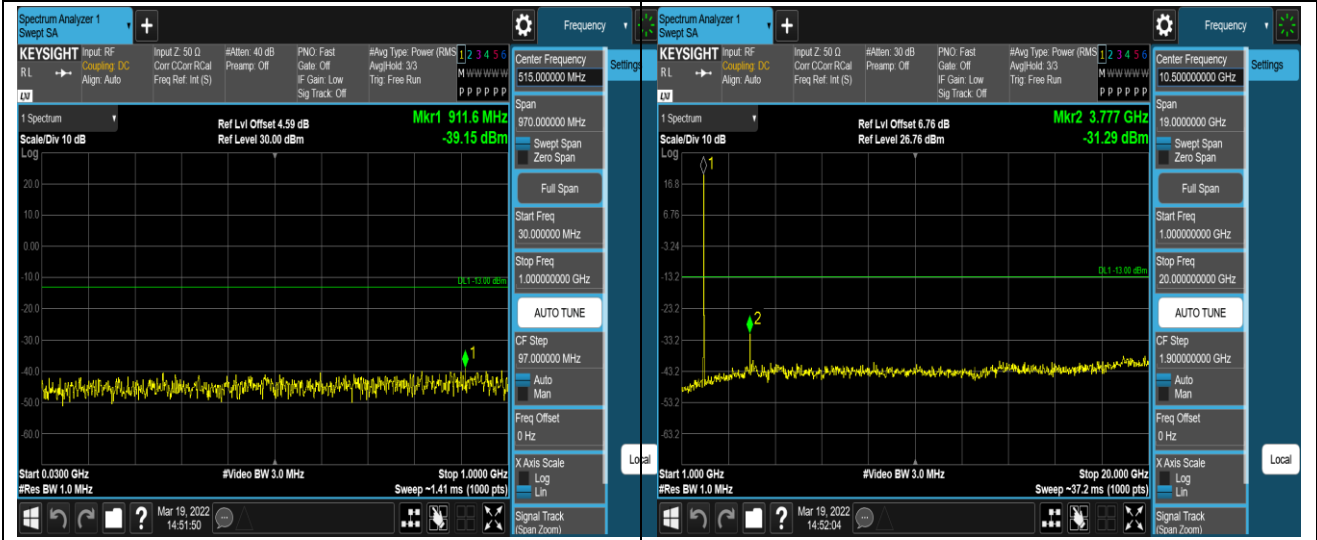

Band2-1.4MHz-16QAM-18900-1RB#0-Range1:30~1000MHz

Band2-1.4MHz-16QAM-18900-1RB#0-Range2:1000~2000MHz

Band2-20MHz-QPSK-19100-1RB#0-Range1:30~1000MHz

Band2-20MHz-QPSK-19100-1RB#0-Range2:1000~20000MHz

Band2-20MHz-16QAM-18700-1RB#0-Range1:30~1000MHz