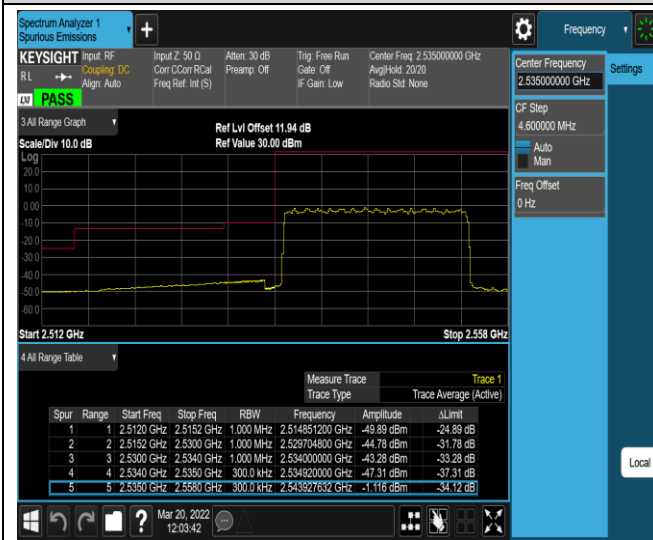

Band41-20MHz-QPSK-40140-100RB#0

Band41-20MHz-QPSK-41140-1RB#99