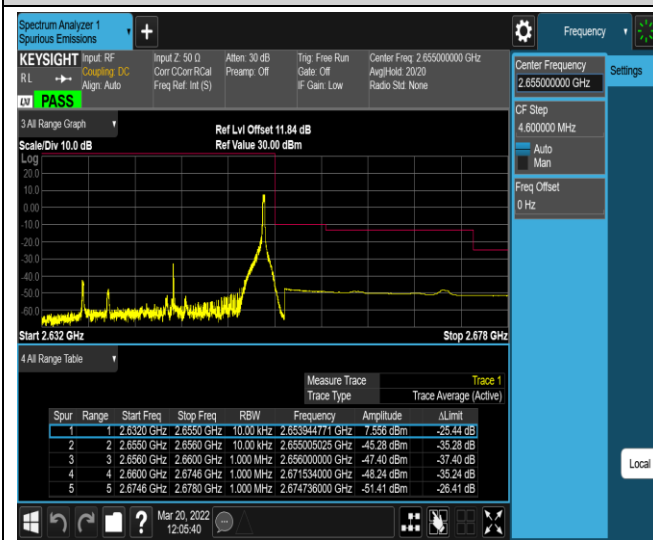

Band41-20MHz-16QAM-41140-1RB#0

Band41-20MHz-16QAM-41140-1RB#99

Band41-20MHz-16QAM-41140-100RB#0

Appendix E: Conducted Spurious Emission

Test Result (worst case)

Band	Bandwidth	Modulation	Channel	RB Configuration	Frequency Range	Result (dBm)	Verdict
Band2	1.4MHz	QPSK	18607	1RB#0	Range1:30~1000MHz	-40.06	PASS
Band2	1.4MHz	QPSK	18607	1RB#0	Range2:1000~20000MHz	-31.98	PASS
Band2	1.4MHz	QPSK	18900	1RB#0	Range1:30~1000MHz	-38.45	PASS
Band2	1.4MHz	QPSK	18900	1RB#0	Range2:1000~20000MHz	-32.35	PASS
Band2	1.4MHz	QPSK	19193	1RB#0	Range1:30~1000MHz	-38.8	PASS
Band2	1.4MHz	QPSK	19193	1RB#0	Range2:1000~20000MHz	-30.44	PASS
Band2	1.4MHz	16QAM	18607	1RB#0	Range1:30~1000MHz	-37.56	PASS
Band2	1.4MHz	16QAM	18607	1RB#0	Range2:1000~20000MHz	-29.03	PASS
Band2	1.4MHz	16QAM	18900	1RB#0	Range1:30~1000MHz	-38.82	PASS
Band2	1.4MHz	16QAM	18900	1RB#0	Range2:1000~20000MHz	-31.98	PASS
Band2	1.4MHz	16QAM	19193	1RB#0	Range1:30~1000MHz	-37.43	PASS
Band2	1.4MHz	16QAM	19193	1RB#0	Range2:1000~20000MHz	-31.08	PASS
Band2	20MHz	QPSK	18700	1RB#0	Range1:30~1000MHz	-38.42	PASS
Band2	20MHz	QPSK	18700	1RB#0	Range2:1000~20000MHz	-30.45	PASS
Band2	20MHz	QPSK	18900	1RB#0	Range1:30~1000MHz	-38.98	PASS
Band2	20MHz	QPSK	18900	1RB#0	Range2:1000~20000MHz	-32.29	PASS
Band2	20MHz	QPSK	19100	1RB#0	Range1:30~1000MHz	-39.15	PASS
Band2	20MHz	QPSK	19100	1RB#0	Range2:1000~20000MHz	-31.29	PASS
Band2	20MHz	16QAM	18700	1RB#0	Range1:30~1000MHz	-38.91	PASS
Band2	20MHz	16QAM	18700	1RB#0	Range2:1000~20000MHz	-30.72	PASS
Band2	20MHz	16QAM	18900	1RB#0	Range1:30~1000MHz	-37.75	PASS
Band2	20MHz	16QAM	18900	1RB#0	Range2:1000~20000MHz	-35.68	PASS
Band2	20MHz	16QAM	19100	1RB#0	Range1:30~1000MHz	-39.96	PASS
Band2	20MHz	16QAM	19100	1RB#0	Range2:1000~20000MHz	-30.13	PASS
Band4	1.4MHz	QPSK	19957	1RB#0	Range1:30~1000MHz	-39.13	PASS
Band4	1.4MHz	QPSK	19957	1RB#0	Range2:1000~20000MHz	-37.95	PASS
Band4	1.4MHz	QPSK	20175	1RB#0	Range1:30~1000MHz	-39.2	PASS
Band4	1.4MHz	QPSK	20175	1RB#0	Range2:1000~20000MHz	-38.42	PASS
Band4	1.4MHz	QPSK	20393	1RB#0	Range1:30~1000MHz	-39.13	PASS
Band4	1.4MHz	QPSK	20393	1RB#0	Range2:1000~20000MHz	-38.17	PASS
Band4	1.4MHz	16QAM	19957	1RB#0	Range1:30~1000MHz	-38.54	PASS
Band4	1.4MHz	16QAM	19957	1RB#0	Range2:1000~20000MHz	-38.56	PASS
Band4	1.4MHz	16QAM	20175	1RB#0	Range1:30~1000MHz	-38.75	PASS
Band4	1.4MHz	16QAM	20175	1RB#0	Range2:1000~20000MHz	-38.66	PASS
Band4	1.4MHz	16QAM	20393	1RB#0	Range1:30~1000MHz	-39.41	PASS
Band4	1.4MHz	16QAM	20393	1RB#0	Range2:1000~20000MHz	-38.47	PASS