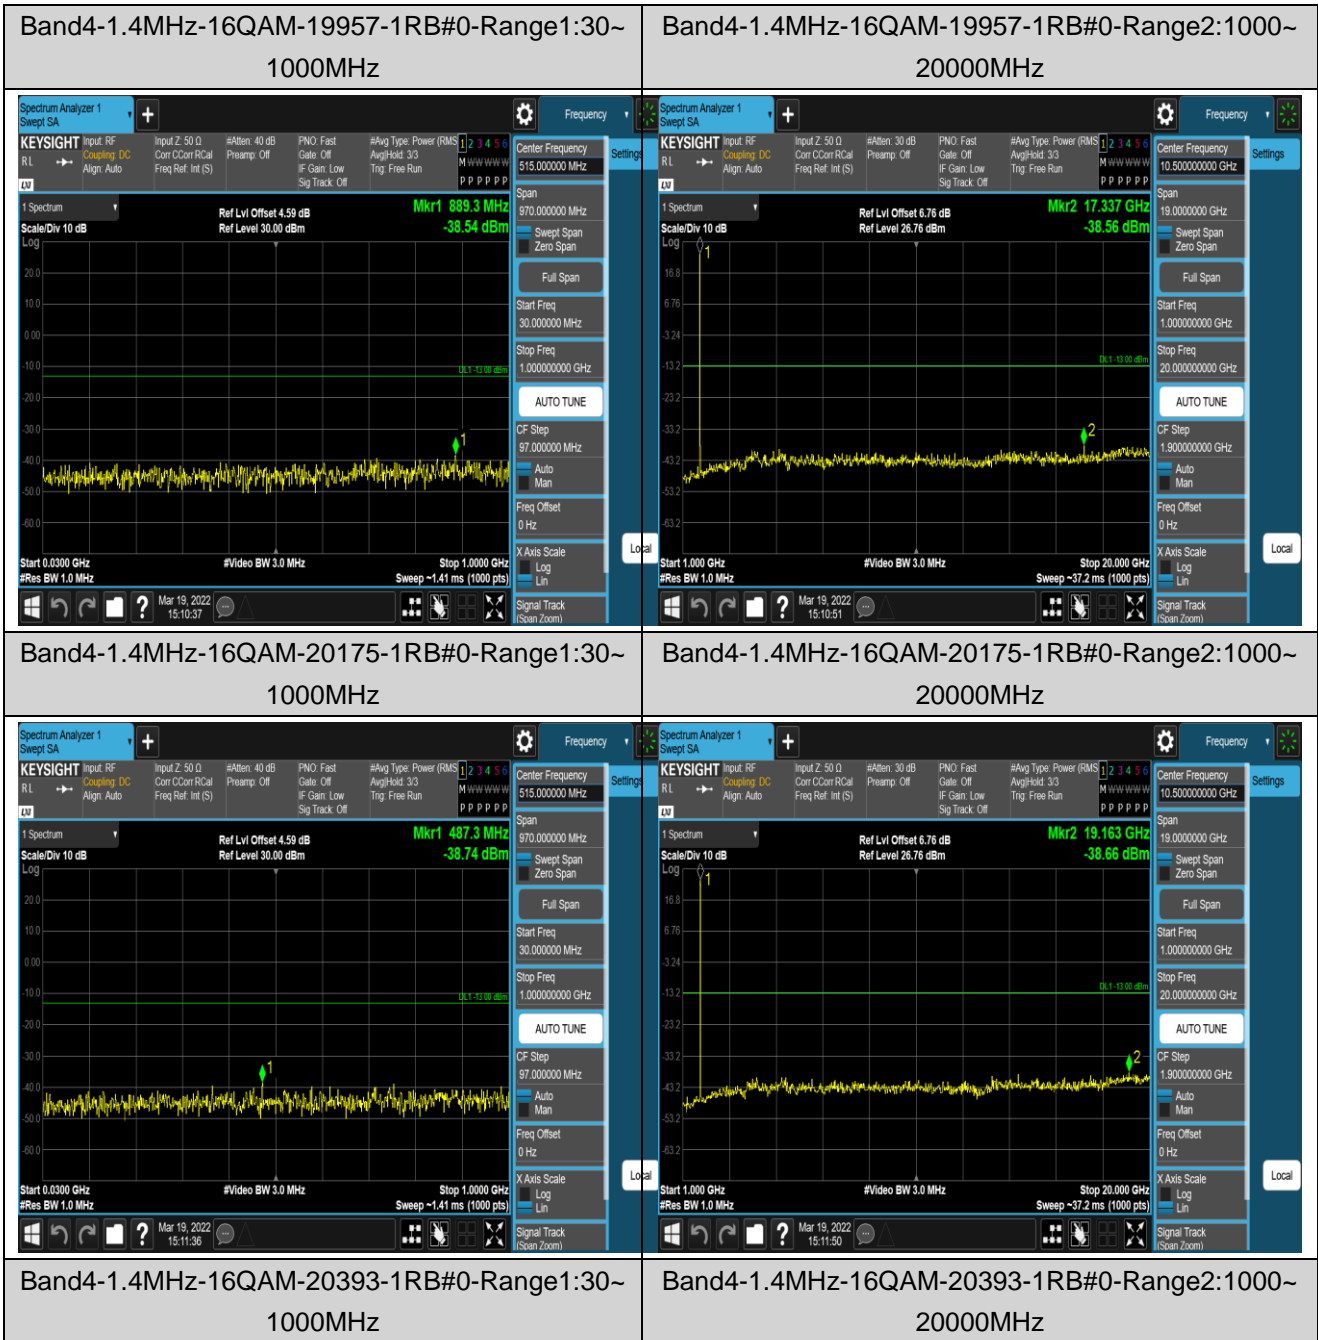

Band2-1.4MHz-16QAM-18900-1RB#0-Range1:30~1000MHz

Band2-1.4MHz-16QAM-18900-1RB#0-Range2:1000~2000MHz

Band2-20MHz-QPSK-19100-1RB#0-Range1:30~1000MHz

Band2-20MHz-QPSK-19100-1RB#0-Range2:1000~20000MHz

Band2-20MHz-16QAM-18700-1RB#0-Range1:30~1000MHz

Band2-20MHz-16QAM-18700-1RB#0-Range2:1000~20000MHz

Band4-1.4MHz-QPSK-20175-1RB#0-Range1:30~1000MHz

Band4-1.4MHz-QPSK-20175-1RB#0-Range2:1000~20000MHz

Band4-1.4MHz-QPSK-20393-1RB#0-Range1:30~1000MHz

Band4-1.4MHz-QPSK-20393-1RB#0-Range2:1000~20000MHz

Band4-20MHz-QPSK-20050-1RB#0-Range1:30~1000MHz

Band4-20MHz-QPSK-20050-1RB#0-Range2:1000~20000MHz

Band4-20MHz-QPSK-20175-1RB#0-Range1:30~1000MHz

Band4-20MHz-QPSK-20175-1RB#0-Range2:1000~20000MHz