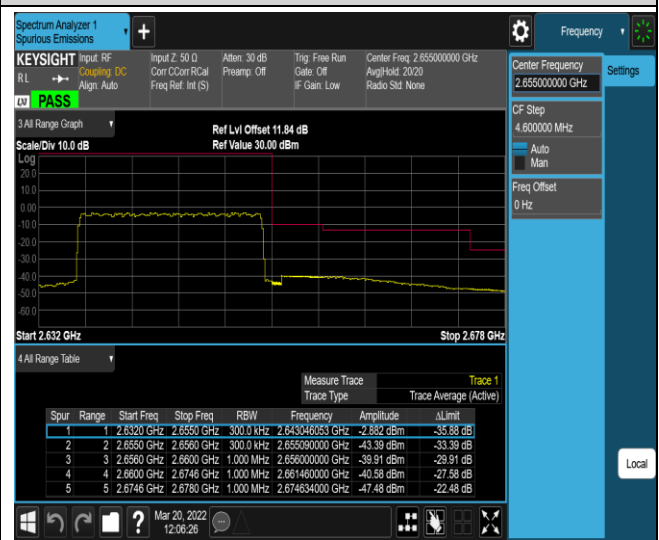

Band41-20MHz-16QAM-41140-1RB#0

Band41-20MHz-16QAM-41140-1RB#99

Band41-20MHz-16QAM-41140-100RB#0

Appendix E: Conducted Spurious Emission

Test Result (worst case)

Band	Bandwidth	Modulation	Channel	RB Configuration	Frequency Range	Result (dBm)	Verdict
Band2	1.4MHz	QPSK	18607	1RB#0	Range1:30~1000MHz	-40.06	PASS
Band2	1.4MHz	QPSK	18607	1RB#0	Range2:1000~20000MHz	-31.98	PASS
Band2	1.4MHz	QPSK	18900	1RB#0	Range1:30~1000MHz	-38.45	PASS
Band2	1.4MHz	QPSK	18900	1RB#0	Range2:1000~20000MHz	-32.35	PASS
Band2	1.4MHz	QPSK	19193	1RB#0	Range1:30~1000MHz	-38.8	PASS
Band2	1.4MHz	QPSK	19193	1RB#0	Range2:1000~20000MHz	-30.44	PASS
Band2	1.4MHz	16QAM	18607	1RB#0	Range1:30~1000MHz	-37.56	PASS
Band2	1.4MHz	16QAM	18607	1RB#0	Range2:1000~20000MHz	-29.03	PASS
Band2	1.4MHz	16QAM	18900	1RB#0	Range1:30~1000MHz	-38.82	PASS
Band2	1.4MHz	16QAM	18900	1RB#0	Range2:1000~20000MHz	-31.98	PASS
Band2	1.4MHz	16QAM	19193	1RB#0	Range1:30~1000MHz	-37.43	PASS
Band2	1.4MHz	16QAM	19193	1RB#0	Range2:1000~20000MHz	-31.08	PASS
Band2	20MHz	QPSK	18700	1RB#0	Range1:30~1000MHz	-38.42	PASS
Band2	20MHz	QPSK	18700	1RB#0	Range2:1000~20000MHz	-30.45	PASS
Band2	20MHz	QPSK	18900	1RB#0	Range1:30~1000MHz	-38.98	PASS
Band2	20MHz	QPSK	18900	1RB#0	Range2:1000~20000MHz	-32.29	PASS
Band2	20MHz	QPSK	19100	1RB#0	Range1:30~1000MHz	-39.15	PASS
Band2	20MHz	QPSK	19100	1RB#0	Range2:1000~20000MHz	-31.29	PASS
Band2	20MHz	16QAM	18700	1RB#0	Range1:30~1000MHz	-38.91	PASS
Band2	20MHz	16QAM	18700	1RB#0	Range2:1000~20000MHz	-30.72	PASS
Band2	20MHz	16QAM	18900	1RB#0	Range1:30~1000MHz	-37.75	PASS
Band2	20MHz	16QAM	18900	1RB#0	Range2:1000~20000MHz	-35.68	PASS
Band2	20MHz	16QAM	19100	1RB#0	Range1:30~1000MHz	-39.96	PASS
Band2	20MHz	16QAM	19100	1RB#0	Range2:1000~20000MHz	-30.13	PASS
Band4	1.4MHz	QPSK	19957	1RB#0	Range1:30~1000MHz	-39.13	PASS
Band4	1.4MHz	QPSK	19957	1RB#0	Range2:1000~20000MHz	-37.95	PASS
Band4	1.4MHz	QPSK	20175	1RB#0	Range1:30~1000MHz	-39.2	PASS
Band4	1.4MHz	QPSK	20175	1RB#0	Range2:1000~20000MHz	-38.42	PASS
Band4	1.4MHz	QPSK	20393	1RB#0	Range1:30~1000MHz	-39.13	PASS
Band4	1.4MHz	QPSK	20393	1RB#0	Range2:1000~20000MHz	-38.17	PASS
Band4	1.4MHz	16QAM	19957	1RB#0	Range1:30~1000MHz	-38.54	PASS
Band4	1.4MHz	16QAM	19957	1RB#0	Range2:1000~20000MHz	-38.56	PASS
Band4	1.4MHz	16QAM	20175	1RB#0	Range1:30~1000MHz	-38.75	PASS
Band4	1.4MHz	16QAM	20175	1RB#0	Range2:1000~20000MHz	-38.66	PASS
Band4	1.4MHz	16QAM	20393	1RB#0	Range1:30~1000MHz	-39.41	PASS
Band4	1.4MHz	16QAM	20393	1RB#0	Range2:1000~20000MHz	-38.47	PASS