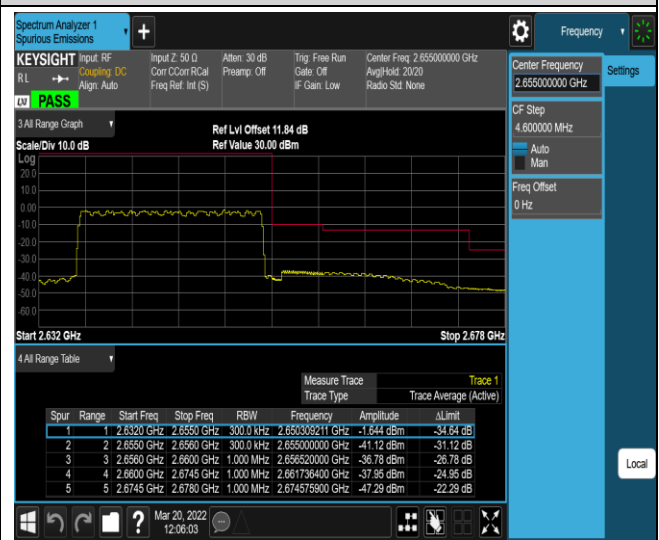

Band41-20MHz-QPSK-41140-100RB#0

Band41-20MHz-16QAM-40140-1RB#99