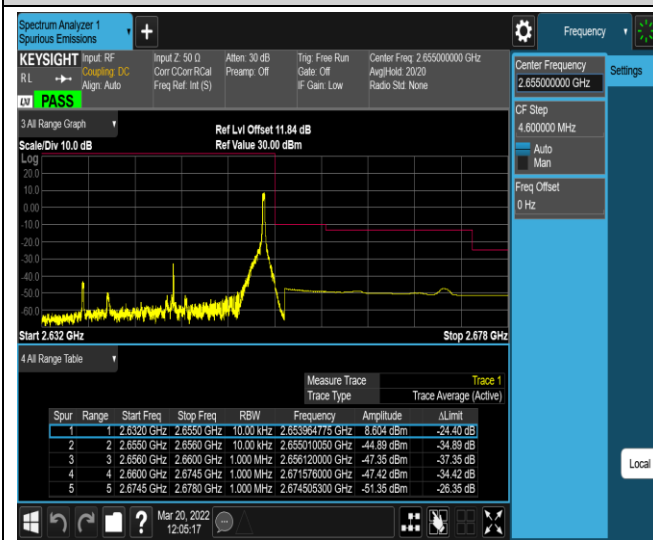

Band41-20MHz-QPSK-41140-1RB#99

Band41-20MHz-16QAM-40140-1RB#0