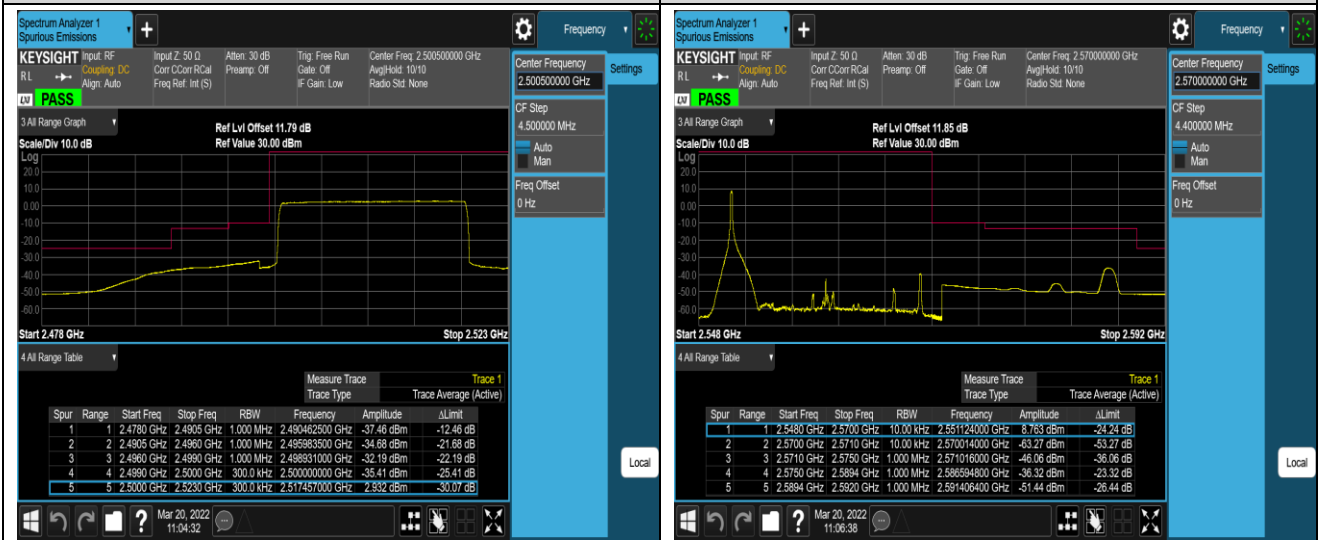

Band7-5MHz-16QAM-20775-1RB#0

Band7-5MHz-16QAM-20775-1RB#24

Band7-20MHz-QPSK-20850-100RB#0

Band7-20MHz-QPSK-21350-1RB#0

Band7-20MHz-QPSK-21350-1RB#99

Band7-20MHz-QPSK-21350-100RB#0

Band7-20MHz-16QAM-20850-1RB#0