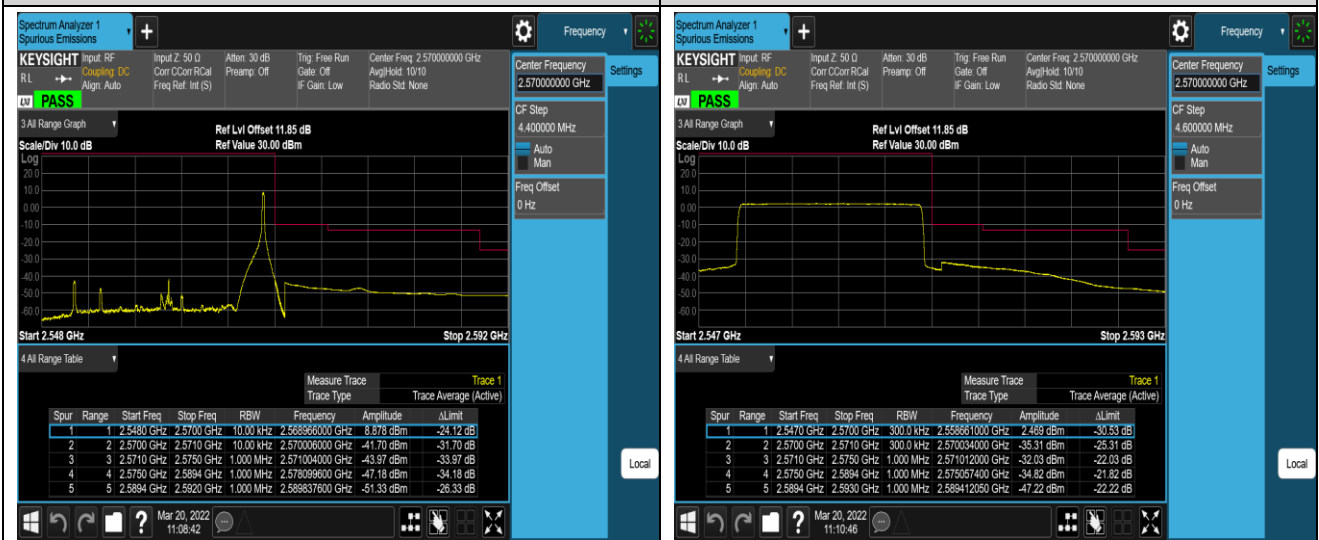

Band7-5MHz-16QAM-20775-1RB#0

Band7-5MHz-16QAM-20775-1RB#24

Band7-20MHz-QPSK-20850-100RB#0

Band7-20MHz-QPSK-21350-1RB#0

Band7-20MHz-QPSK-21350-1RB#99

Band7-20MHz-QPSK-21350-100RB#0

Band7-20MHz-16QAM-20850-1RB#0