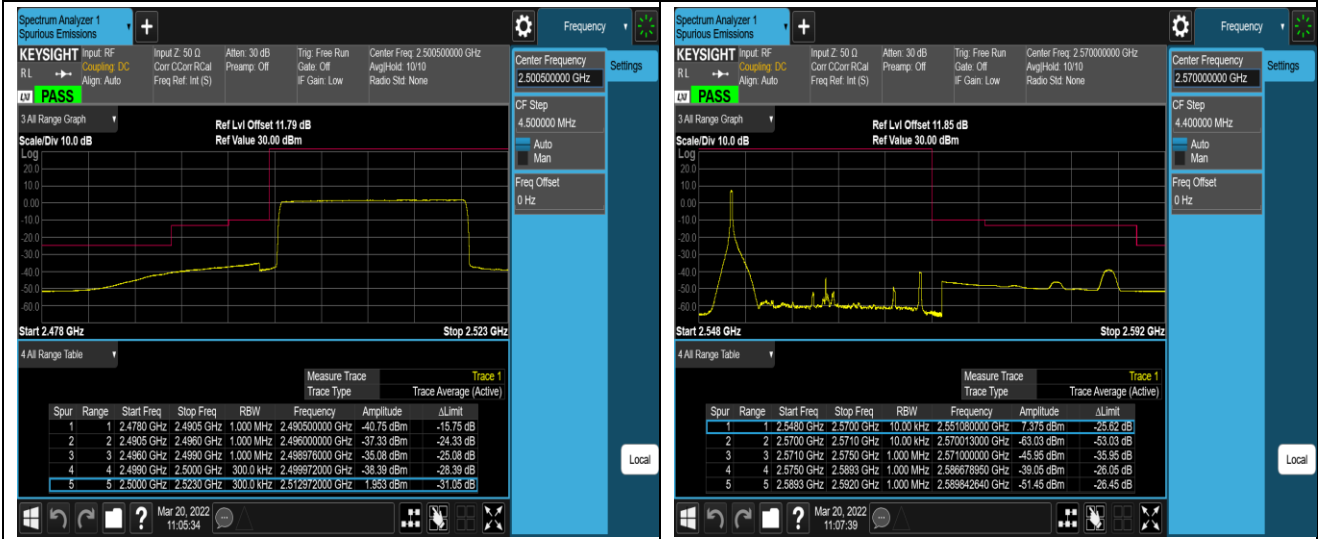

Band7-20MHz-16QAM-20850-100RB#0

Band7-20MHz-16QAM-21350-1RB#0

Band7-20MHz-16QAM-21350-1RB#99

Band7-20MHz-16QAM-21350-100RB#0