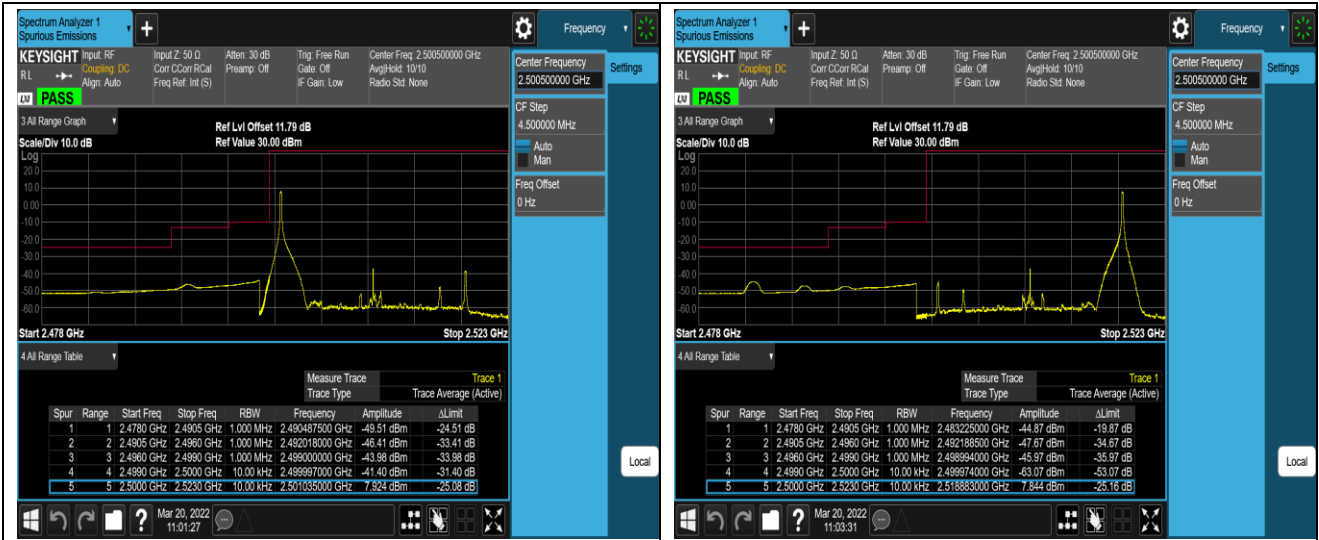

Band7-20MHz-16QAM-20850-1RB#0

Band7-20MHz-16QAM-20850-1RB#99

Band7-20MHz-16QAM-20850-100RB#0

Band7-20MHz-16QAM-21350-1RB#0