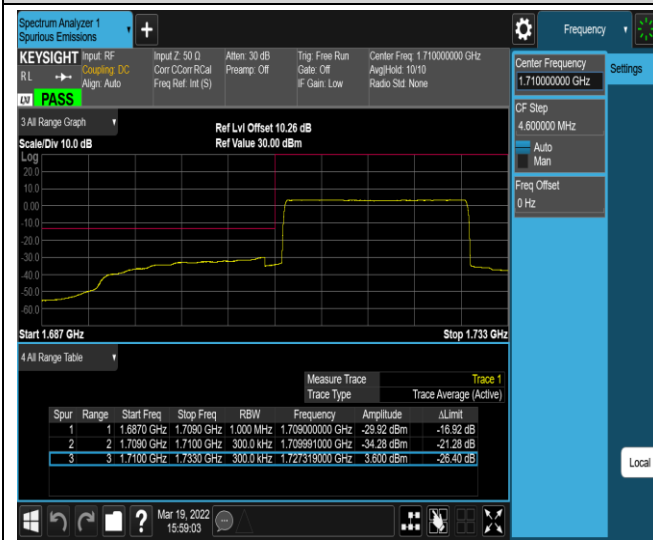

Band4-1.4MHz-16QAM-19957-1RB#5

Band4-1.4MHz-16QAM-19957-6RB#0

Band4-1.4MHz-16QAM-20393-1RB#0

Band4-1.4MHz-16QAM-20393-1RB#5

Band4-1.4MHz-16QAM-20393-6RB#0

Band4-20MHz-QPSK-20050-1RB#0

Band4-20MHz-QPSK-20050-1RB#99

Band4-20MHz-QPSK-20050-100RB#0

Band4-20MHz-QPSK-20300-1RB#0

Band4-20MHz-QPSK-20300-1RB#99

Band4-20MHz-QPSK-20300-100RB#0

Band4-20MHz-16QAM-20050-1RB#0

Band4-20MHz-16QAM-20050-1RB#99

Band4-20MHz-16QAM-20050-100RB#0