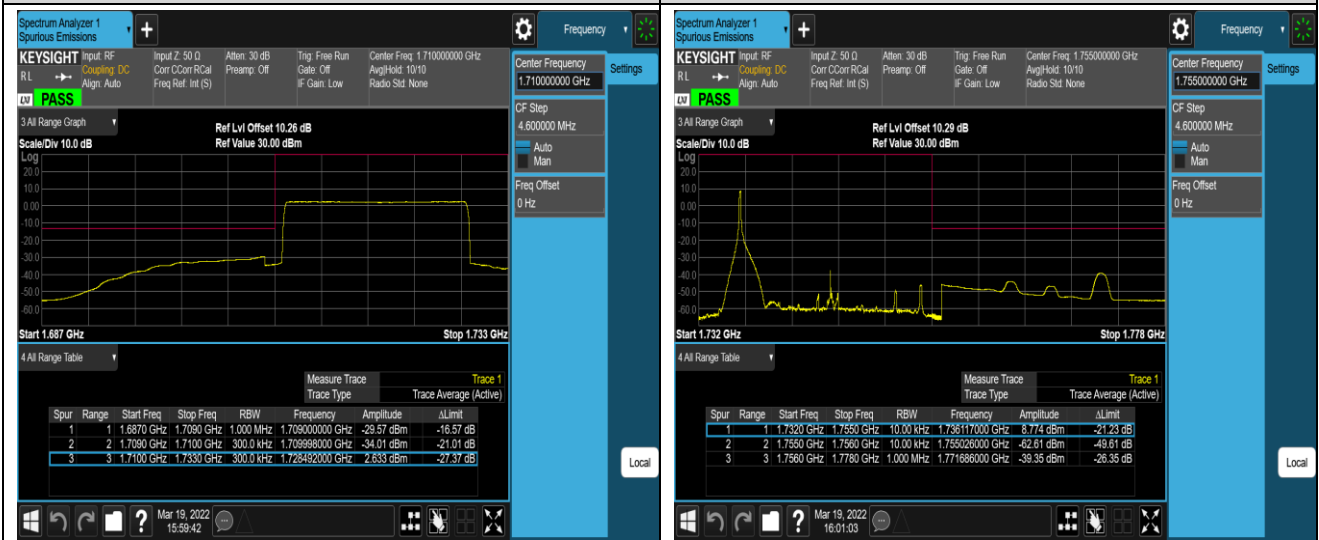

Band4-20MHz-QPSK-20050-100RB#0

Band4-20MHz-QPSK-20300-1RB#0

Band4-20MHz-QPSK-20300-1RB#99

Band4-20MHz-QPSK-20300-100RB#0

Band4-20MHz-16QAM-20050-1RB#0

Band4-20MHz-16QAM-20050-1RB#99

Band4-20MHz-16QAM-20050-100RB#0

Band4-20MHz-16QAM-20300-1RB#0

Band4-20MHz-16QAM-20300-1RB#99

Band4-20MHz-16QAM-20300-100RB#0

Band5-1.4MHz-QPSK-20407-1RB#0

Band5-1.4MHz-QPSK-20407-1RB#5