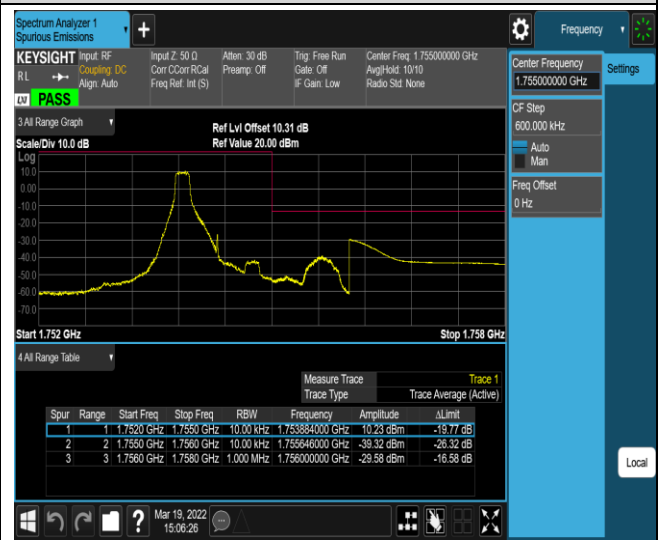

Band4-1.4MHz-QPSK-19957-1RB#0

Band4-1.4MHz-QPSK-19957-1RB#5

Band4-1.4MHz-QPSK-19957-6RB#0

Band4-1.4MHz-QPSK-20393-1RB#0

Band4-1.4MHz-QPSK-20393-1RB#5

Band4-1.4MHz-QPSK-20393-6RB#0

Band4-1.4MHz-16QAM-19957-1RB#0