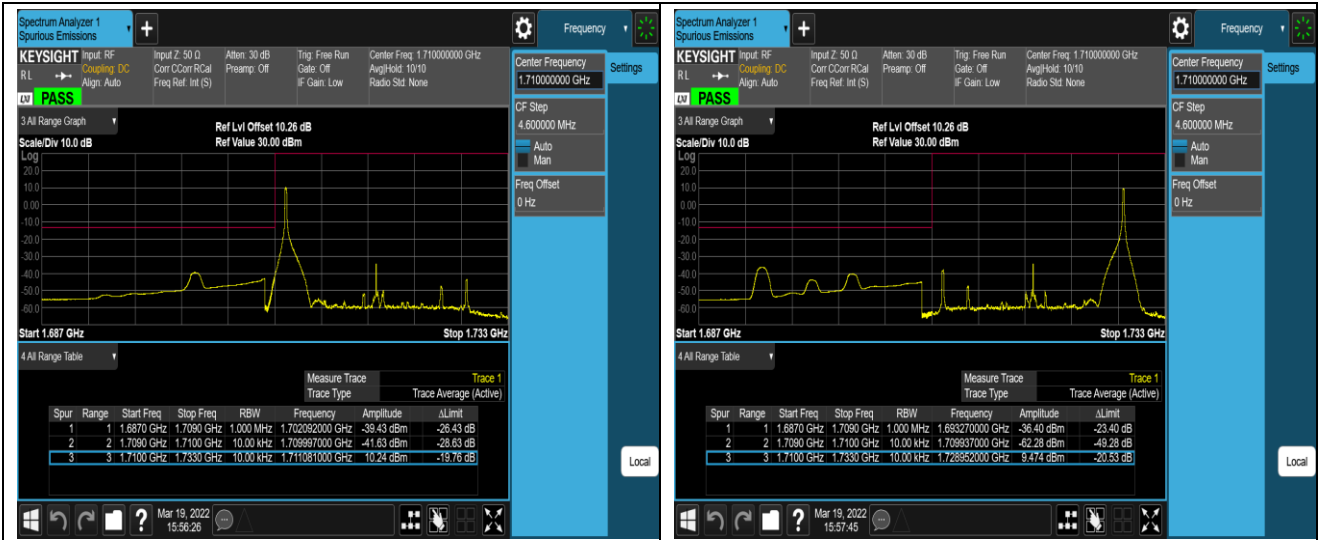

Band4-1.4MHz-16QAM-19957-1RB#5

Band4-1.4MHz-16QAM-19957-6RB#0

Band4-1.4MHz-16QAM-20393-1RB#0

Band4-1.4MHz-16QAM-20393-1RB#5

Band4-1.4MHz-16QAM-20393-6RB#0

Band4-20MHz-QPSK-20050-1RB#0

Band4-20MHz-QPSK-20050-1RB#99