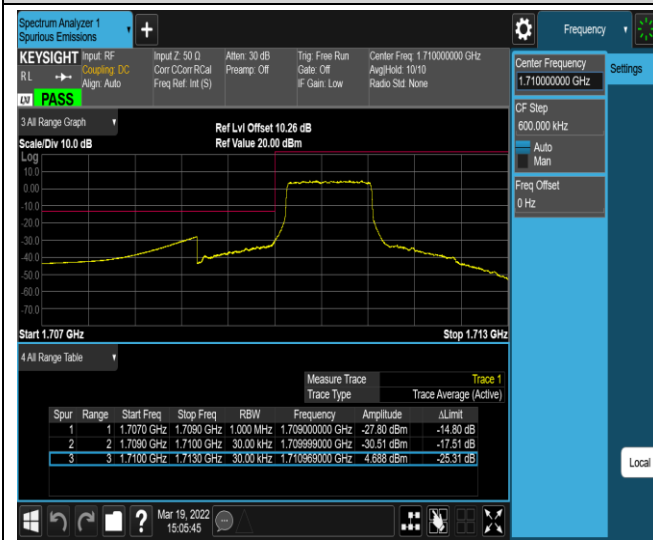

Band4-1.4MHz-QPSK-19957-1RB#0

Band4-1.4MHz-QPSK-19957-1RB#5

Band4-1.4MHz-QPSK-19957-6RB#0

Band4-1.4MHz-QPSK-20393-1RB#0

Band4-1.4MHz-QPSK-20393-1RB#5

Band4-1.4MHz-QPSK-20393-6RB#0

Band4-1.4MHz-16QAM-19957-1RB#0

Band4-1.4MHz-16QAM-19957-1RB#5

Band4-1.4MHz-16QAM-19957-6RB#0

Band4-1.4MHz-16QAM-20393-1RB#0

Band4-1.4MHz-16QAM-20393-1RB#5

Band4-1.4MHz-16QAM-20393-6RB#0

Band4-20MHz-QPSK-20050-1RB#0

Band4-20MHz-QPSK-20050-1RB#99