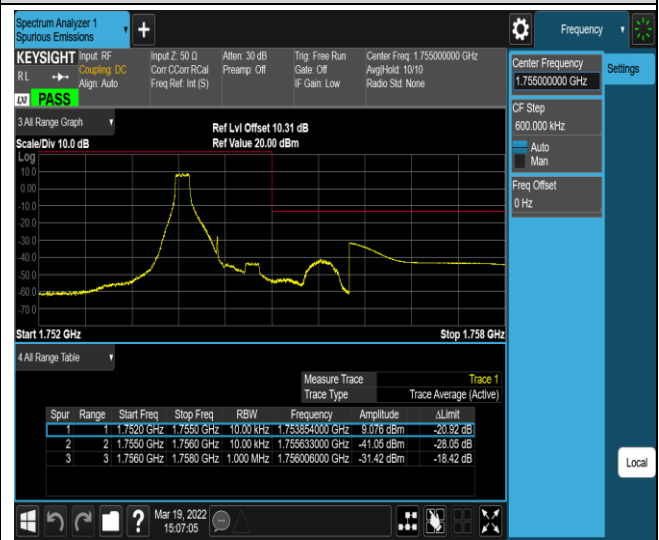

Band4-1.4MHz-16QAM-20393-1RB#0