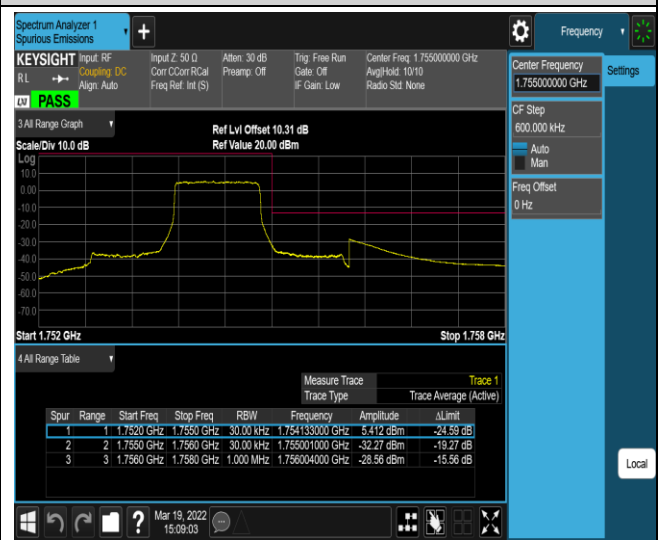

Band4-1.4MHz-QPSK-19957-1RB#0

Band4-1.4MHz-QPSK-19957-1RB#5

Band4-1.4MHz-QPSK-19957-6RB#0

Band4-1.4MHz-QPSK-20393-1RB#0

Band4-1.4MHz-QPSK-20393-1RB#5

Band4-1.4MHz-QPSK-20393-6RB#0

Band4-1.4MHz-16QAM-19957-1RB#0