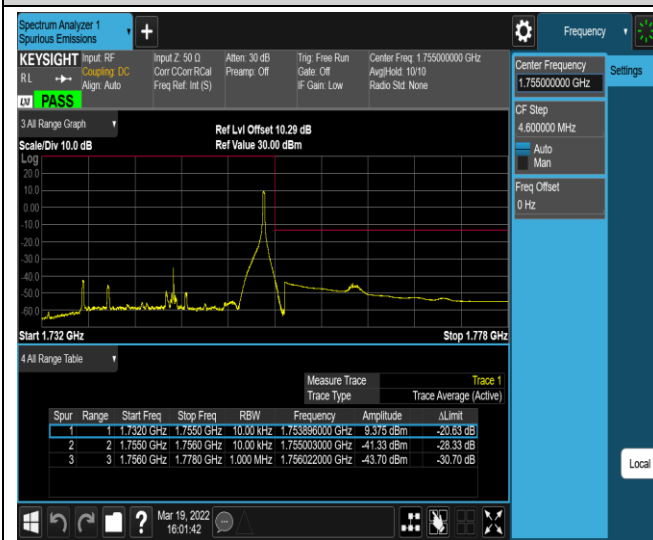

Band4-1.4MHz-16QAM-19957-1RB#5

Band4-1.4MHz-16QAM-19957-6RB#0

Band4-1.4MHz-16QAM-20393-1RB#0

Band4-1.4MHz-16QAM-20393-1RB#5

Band4-1.4MHz-16QAM-20393-6RB#0

Band4-20MHz-QPSK-20050-1RB#0

Band4-20MHz-QPSK-20050-1RB#99

Band4-20MHz-QPSK-20050-100RB#0

Band4-20MHz-QPSK-20300-1RB#0

Band4-20MHz-QPSK-20300-1RB#99

Band4-20MHz-QPSK-20300-100RB#0

Band4-20MHz-16QAM-20050-1RB#0

Band4-20MHz-16QAM-20050-1RB#99

Band4-20MHz-16QAM-20050-100RB#0