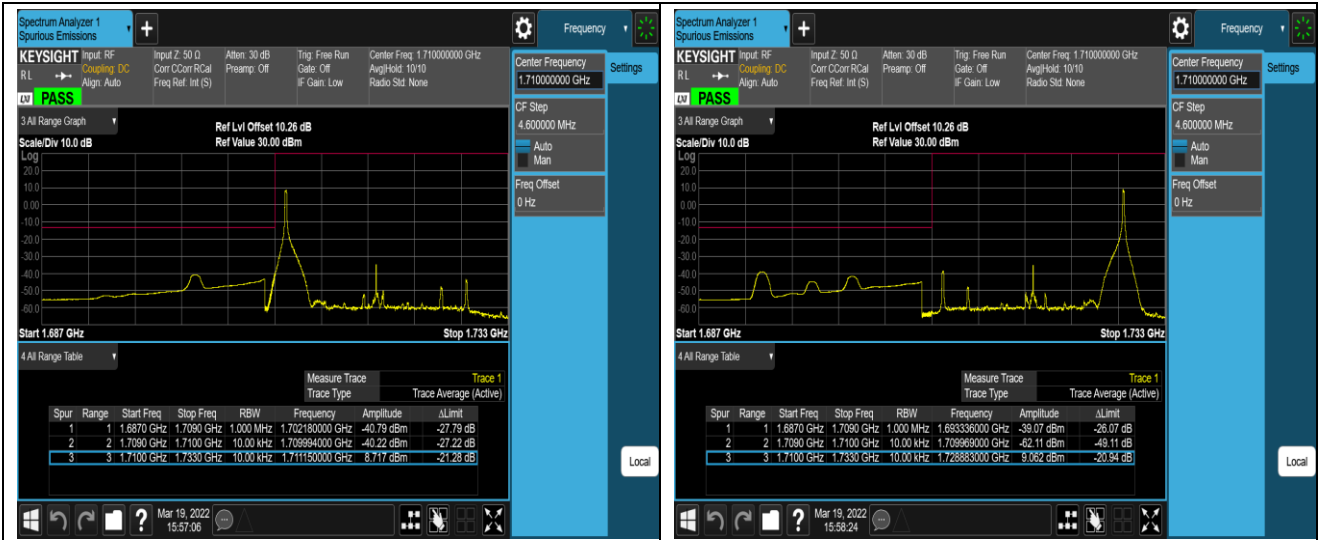

Band4-20MHz-QPSK-20050-100RB#0

Band4-20MHz-QPSK-20300-1RB#0

Band4-20MHz-QPSK-20300-1RB#99

Band4-20MHz-QPSK-20300-100RB#0

Band4-20MHz-16QAM-20050-1RB#0

Band4-20MHz-16QAM-20050-1RB#99

Band4-20MHz-16QAM-20050-100RB#0

Band4-20MHz-16QAM-20300-1RB#0

Band4-20MHz-16QAM-20300-1RB#99

Band4-20MHz-16QAM-20300-100RB#0

Band5-1.4MHz-QPSK-20407-1RB#0

Band5-1.4MHz-QPSK-20407-1RB#5