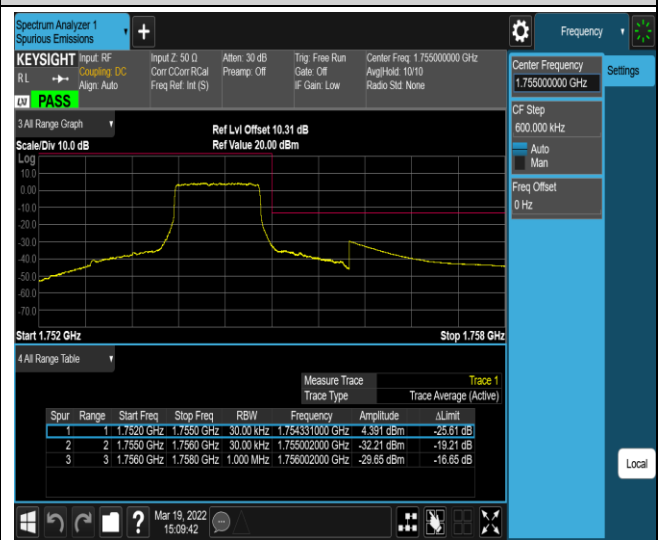

Band4-1.4MHz-16QAM-19957-1RB#5

Band4-1.4MHz-16QAM-19957-6RB#0

Band4-1.4MHz-16QAM-20393-1RB#0

Band4-1.4MHz-16QAM-20393-1RB#5

Band4-1.4MHz-16QAM-20393-6RB#0

Band4-20MHz-QPSK-20050-1RB#0

Band4-20MHz-QPSK-20050-1RB#99