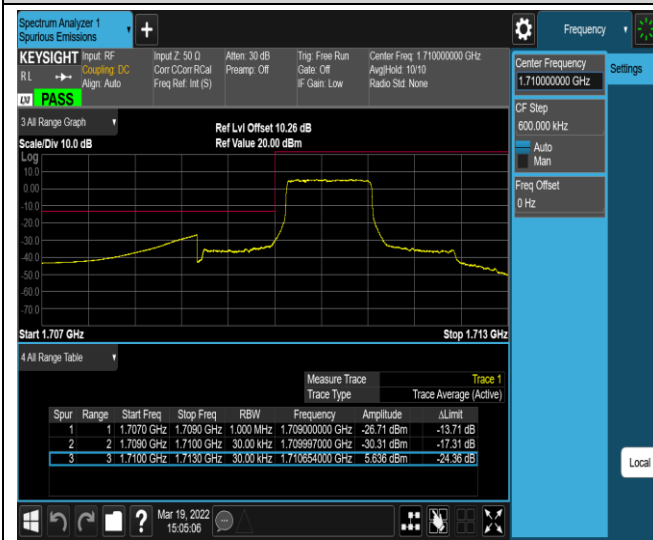

Band4-1.4MHz-QPSK-19957-1RB#0

Band4-1.4MHz-QPSK-19957-1RB#5

Band4-1.4MHz-QPSK-19957-6RB#0

Band4-1.4MHz-QPSK-20393-1RB#0

Band4-1.4MHz-QPSK-20393-1RB#5

Band4-1.4MHz-QPSK-20393-6RB#0

Band4-1.4MHz-16QAM-19957-1RB#0

Band4-1.4MHz-16QAM-19957-1RB#5

Band4-1.4MHz-16QAM-19957-6RB#0

Band4-1.4MHz-16QAM-20393-1RB#0

Band4-1.4MHz-16QAM-20393-1RB#5

Band4-1.4MHz-16QAM-20393-6RB#0

Band4-20MHz-QPSK-20050-1RB#0

Band4-20MHz-QPSK-20050-1RB#99