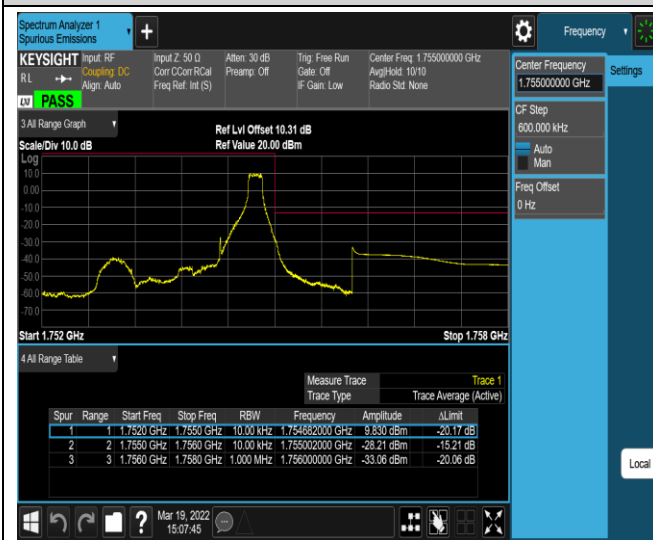

Band4-1.4MHz-QPSK-19957-1RB#0

Band4-1.4MHz-QPSK-19957-1RB#5

Band4-1.4MHz-QPSK-19957-6RB#0

Band4-1.4MHz-QPSK-20393-1RB#0

Band4-1.4MHz-QPSK-20393-1RB#5

Band4-1.4MHz-QPSK-20393-6RB#0

Band4-1.4MHz-16QAM-19957-1RB#0

Band4-1.4MHz-16QAM-19957-1RB#5

Band4-1.4MHz-16QAM-19957-6RB#0

Band4-1.4MHz-16QAM-20393-1RB#0

Band4-1.4MHz-16QAM-20393-1RB#5

Band4-1.4MHz-16QAM-20393-6RB#0

Band4-20MHz-QPSK-20050-1RB#0

Band4-20MHz-QPSK-20050-1RB#99