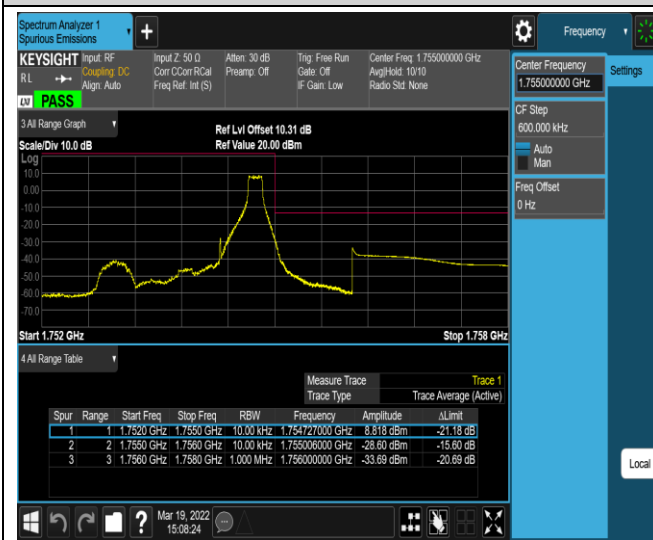

Band4-1.4MHz-16QAM-19957-1RB#5

Band4-1.4MHz-16QAM-19957-6RB#0

Band4-1.4MHz-16QAM-20393-1RB#0

Band4-1.4MHz-16QAM-20393-1RB#5

Band4-1.4MHz-16QAM-20393-6RB#0

Band4-20MHz-QPSK-20050-1RB#0

Band4-20MHz-QPSK-20050-1RB#99

Band4-20MHz-QPSK-20050-100RB#0

Band4-20MHz-QPSK-20300-1RB#0

Band4-20MHz-QPSK-20300-1RB#99

Band4-20MHz-QPSK-20300-100RB#0

Band4-20MHz-16QAM-20050-1RB#0

Band4-20MHz-16QAM-20050-1RB#99

Band4-20MHz-16QAM-20050-100RB#0