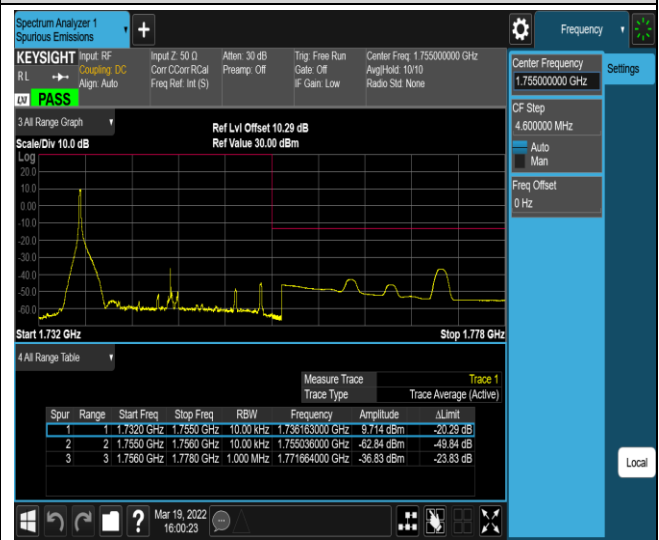

Band4-20MHz-QPSK-20300-1RB#0