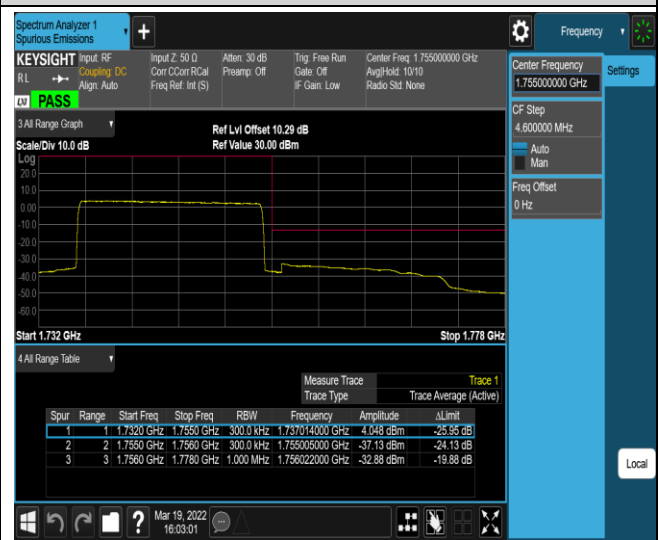

Band4-1.4MHz-16QAM-19957-1RB#5

Band4-1.4MHz-16QAM-19957-6RB#0

Band4-1.4MHz-16QAM-20393-1RB#0

Band4-1.4MHz-16QAM-20393-1RB#5

Band4-1.4MHz-16QAM-20393-6RB#0

Band4-20MHz-QPSK-20050-1RB#0

Band4-20MHz-QPSK-20050-1RB#99

Band4-20MHz-QPSK-20050-100RB#0

Band4-20MHz-QPSK-20300-1RB#0

Band4-20MHz-QPSK-20300-1RB#99

Band4-20MHz-QPSK-20300-100RB#0

Band4-20MHz-16QAM-20050-1RB#0

Band4-20MHz-16QAM-20050-1RB#99

Band4-20MHz-16QAM-20050-100RB#0