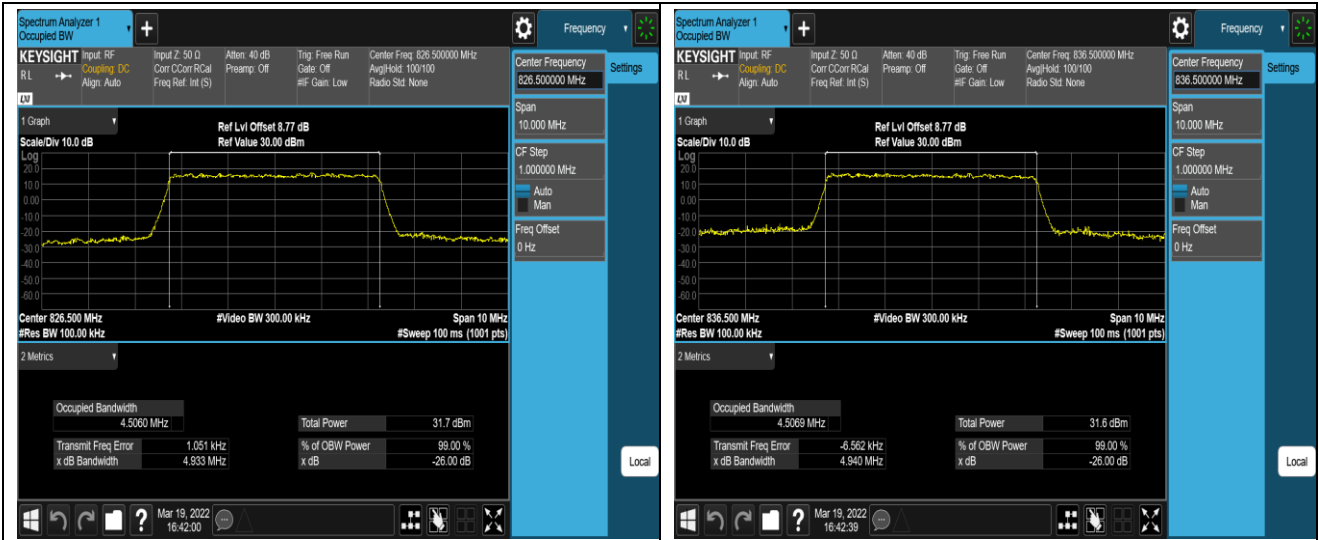

Band5-1.4MHz-16QAM-20643-6RB#0

Band5-3MHz-QPSK-20415-15RB#0

Band5-3MHz-QPSK-20525-15RB#0

Band5-5MHz-QPSK-20625-25RB#0

Band5-5MHz-16QAM-20425-25RB#0

Band5-5MHz-16QAM-20525-25RB#0

Band5-5MHz-16QAM-20625-25RB#0