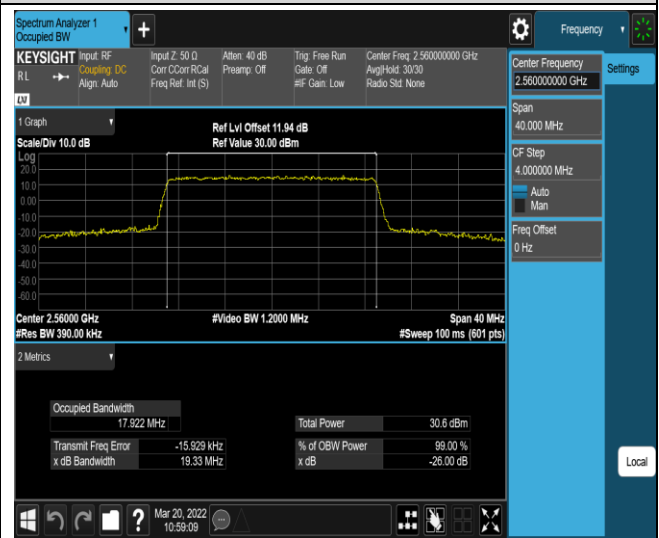

Band7-20MHz-16QAM-20850-100RB#0

Band7-20MHz-16QAM-21100-100RB#0

Band7-20MHz-16QAM-21350-100RB#0

Band41-5MHz-QPSK-40065-25RB#0

Band41-5MHz-QPSK-40640-25RB#0