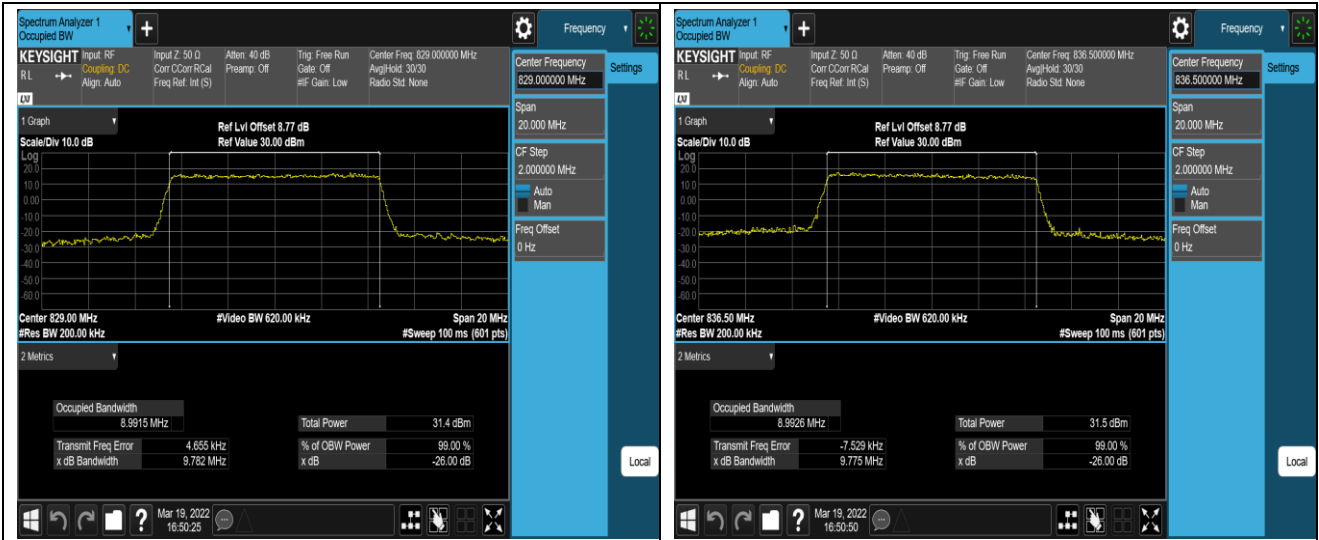

Band5-10MHz-QPSK-20450-50RB#0

Band5-10MHz-QPSK-20525-50RB#0