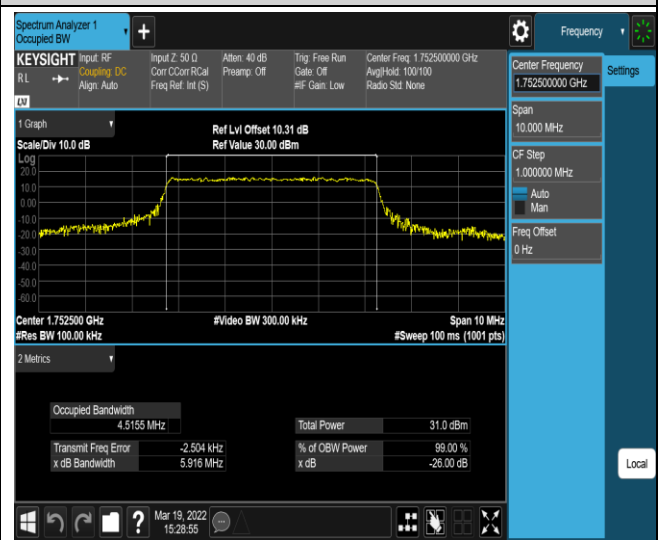

Band4-5MHz-16QAM-20375-25RB#0

Band4-10MHz-QPSK-20175-50RB#0