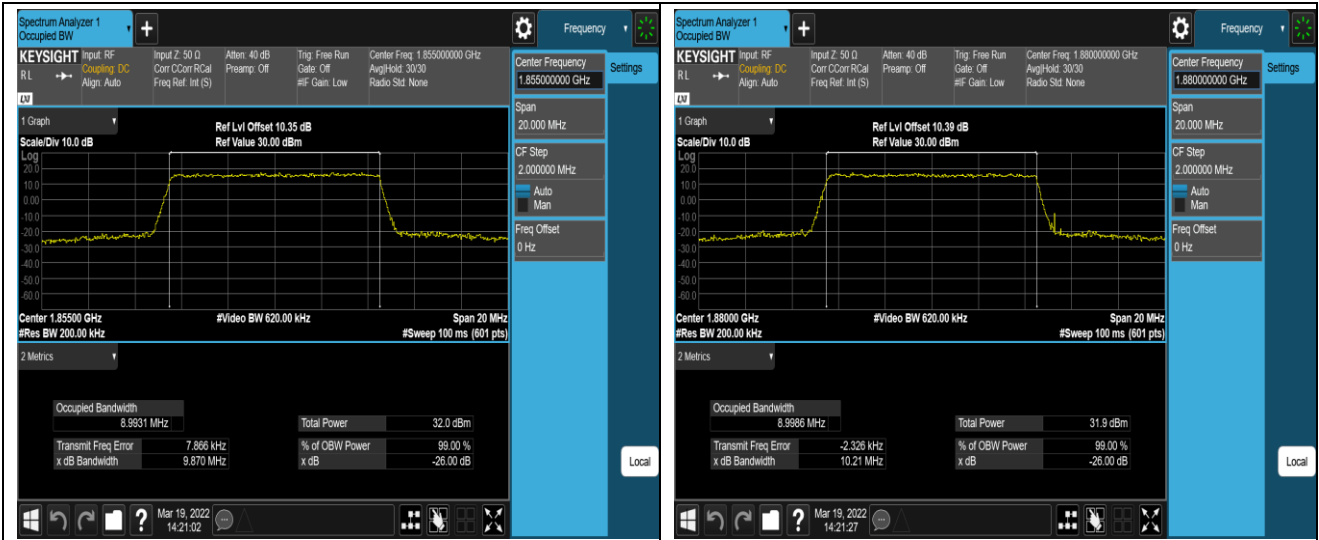

Test Graphs

Band4-1.4MHz-QPSK-20393-6RB#0

Band4-1.4MHz-16QAM-19957-6RB#0

Band4-1.4MHz-16QAM-20175-6RB#0

Band4-1.4MHz-16QAM-20393-6RB#0

Band4-3MHz-QPSK-19965-15RB#0

Band4-3MHz-QPSK-20175-15RB#0

Band4-5MHz-QPSK-20375-25RB#0