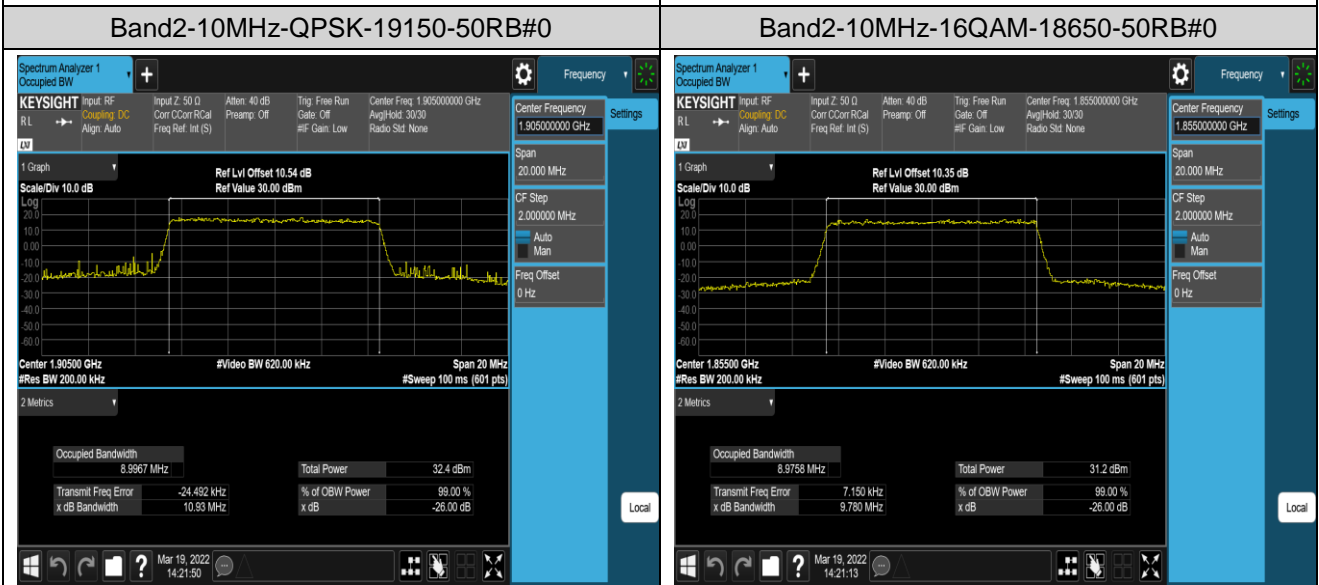

Test Graphs

Band4-1.4MHz-QPSK-20393-6RB#0

Band4-1.4MHz-16QAM-19957-6RB#0

Band4-1.4MHz-16QAM-20175-6RB#0

Band4-1.4MHz-16QAM-20393-6RB#0

Band4-3MHz-QPSK-19965-15RB#0

Band4-3MHz-QPSK-20175-15RB#0

Band4-5MHz-QPSK-20375-25RB#0