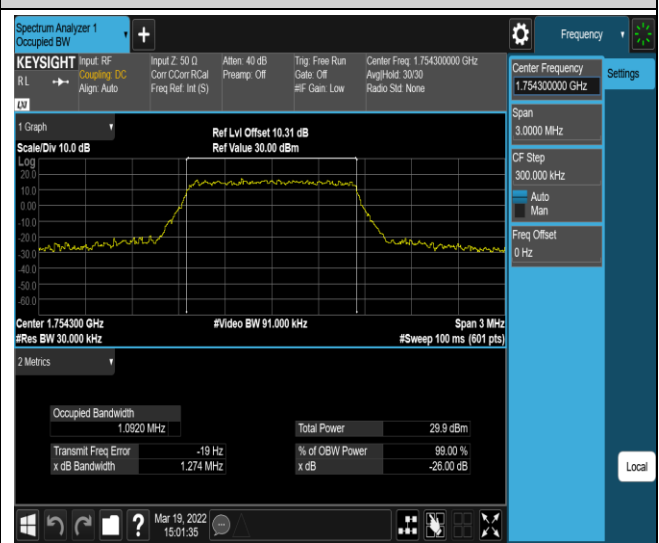

Test Graphs

Band4-1.4MHz-QPSK-20393-6RB#0

Band4-1.4MHz-16QAM-19957-6RB#0

Band4-1.4MHz-16QAM-20175-6RB#0

Band4-1.4MHz-16QAM-20393-6RB#0

Band4-3MHz-QPSK-19965-15RB#0

Band4-3MHz-QPSK-20175-15RB#0

Band4-5MHz-QPSK-20375-25RB#0