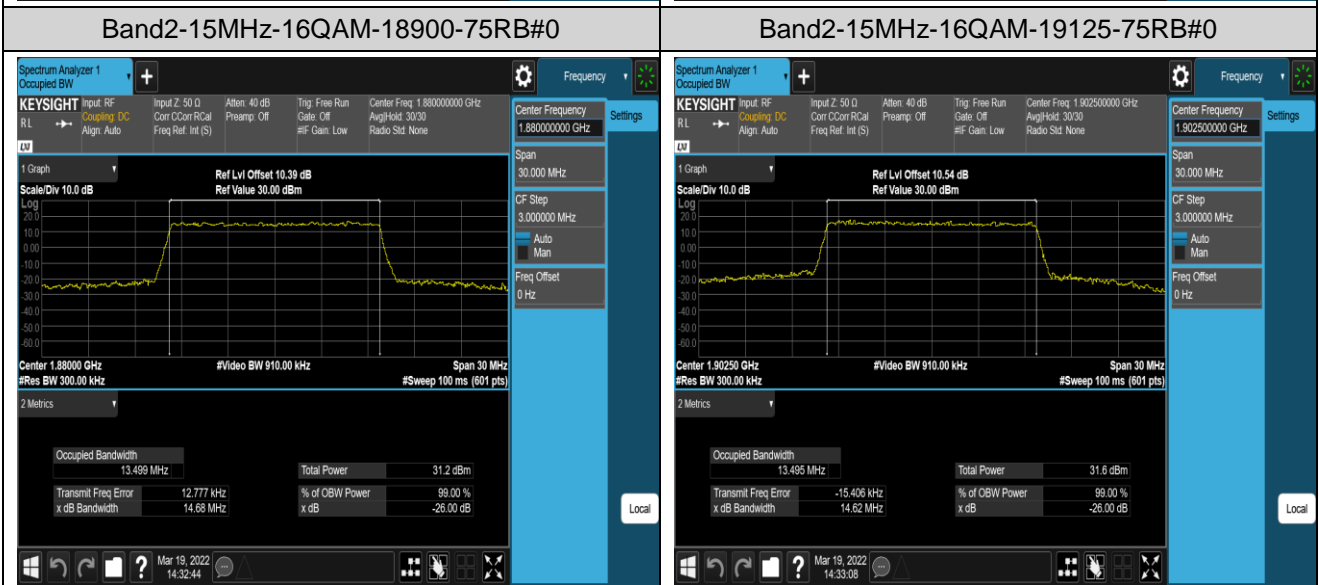

Test Graphs

Band4-1.4MHz-QPSK-20393-6RB#0

Band4-1.4MHz-16QAM-19957-6RB#0

Band4-1.4MHz-16QAM-20175-6RB#0

Band4-1.4MHz-16QAM-20393-6RB#0

Band4-3MHz-QPSK-19965-15RB#0

Band4-3MHz-QPSK-20175-15RB#0

Band4-5MHz-QPSK-20375-25RB#0