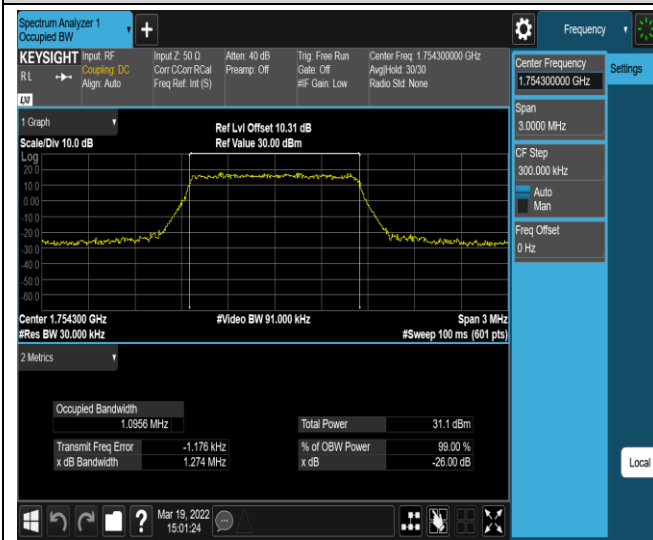

Test Graphs

Band4-1.4MHz-QPSK-20393-6RB#0

Band4-1.4MHz-16QAM-19957-6RB#0

Band4-1.4MHz-16QAM-20175-6RB#0

Band4-1.4MHz-16QAM-20393-6RB#0

Band4-3MHz-QPSK-19965-15RB#0

Band4-3MHz-QPSK-20175-15RB#0

Band4-5MHz-QPSK-20375-25RB#0