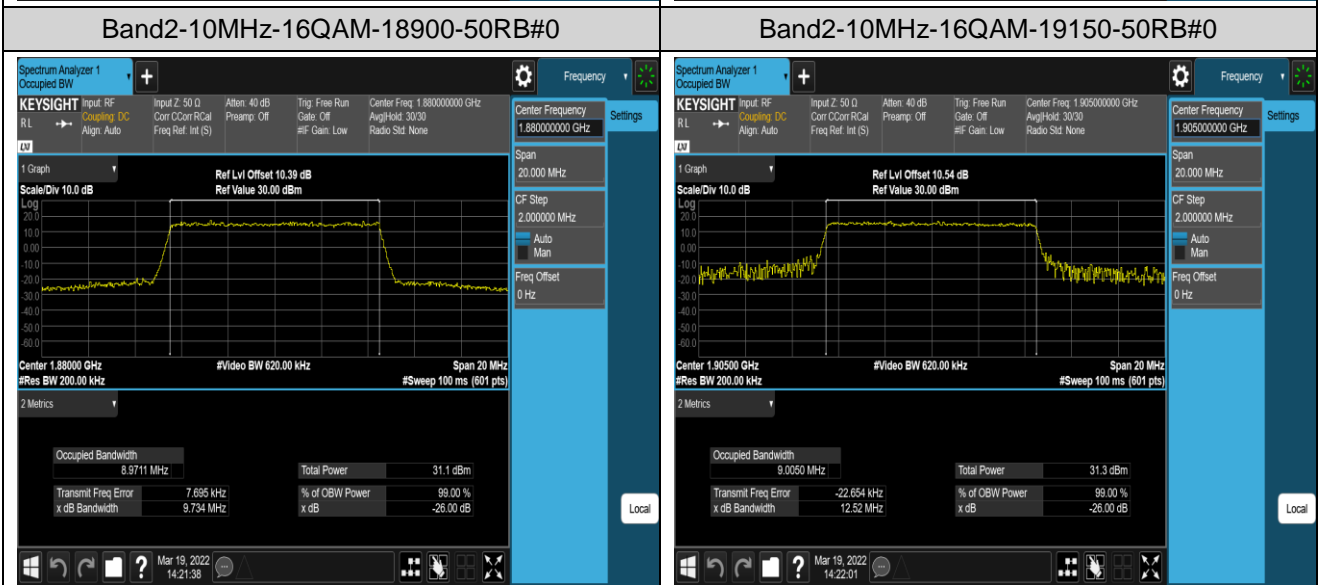

Test Graphs

Band4-1.4MHz-QPSK-20393-6RB#0

Band4-1.4MHz-16QAM-19957-6RB#0

Band4-1.4MHz-16QAM-20175-6RB#0

Band4-1.4MHz-16QAM-20393-6RB#0

Band4-3MHz-QPSK-19965-15RB#0

Band4-3MHz-QPSK-20175-15RB#0

Band4-5MHz-QPSK-20375-25RB#0