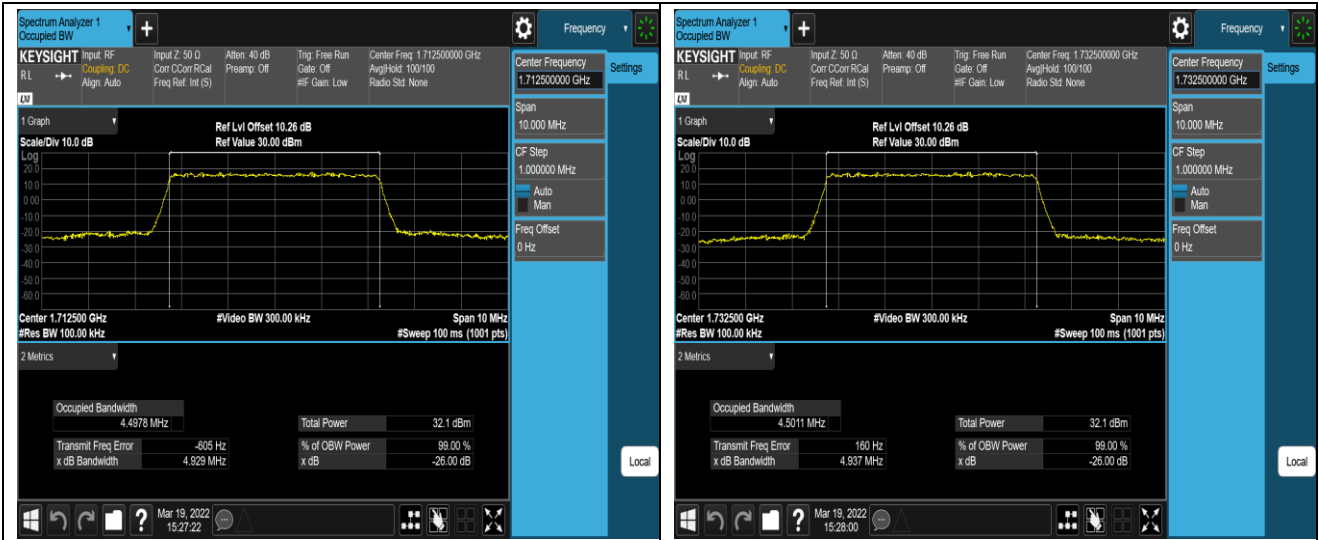

Test Graphs

Band4-1.4MHz-QPSK-20393-6RB#0

Band4-1.4MHz-16QAM-19957-6RB#0

Band4-1.4MHz-16QAM-20175-6RB#0

Band4-1.4MHz-16QAM-20393-6RB#0

Band4-3MHz-QPSK-19965-15RB#0

Band4-3MHz-QPSK-20175-15RB#0

Band4-5MHz-QPSK-20375-25RB#0