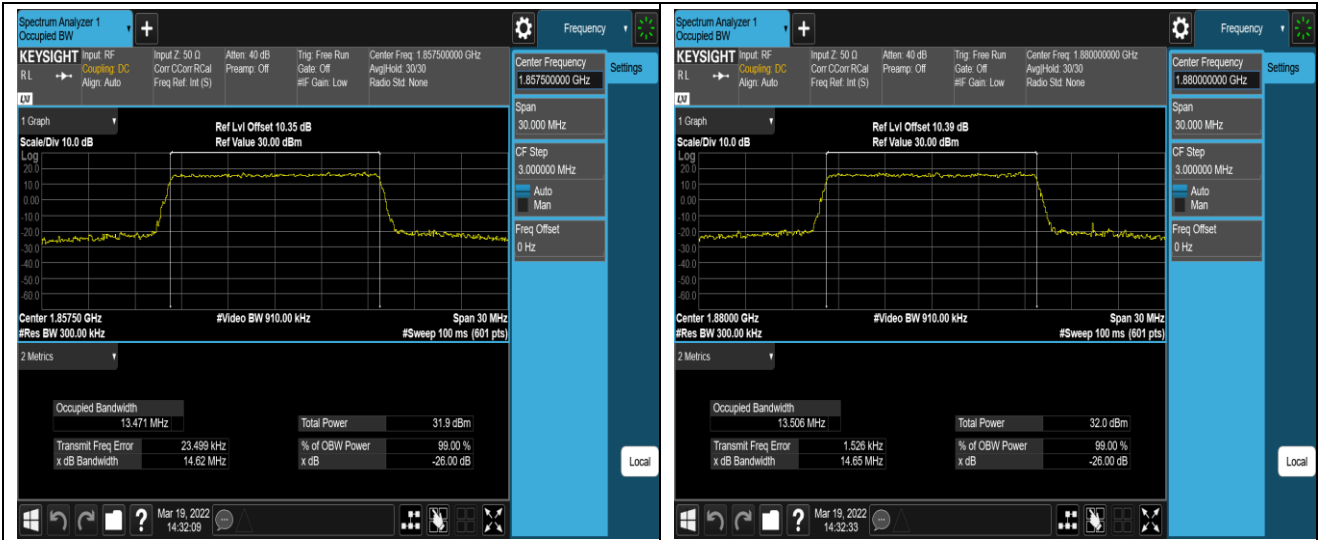

Test Graphs

Band4-1.4MHz-QPSK-20393-6RB#0

Band4-1.4MHz-16QAM-19957-6RB#0

Band4-1.4MHz-16QAM-20175-6RB#0

Band4-1.4MHz-16QAM-20393-6RB#0

Band4-3MHz-QPSK-19965-15RB#0

Band4-3MHz-QPSK-20175-15RB#0

Band4-5MHz-QPSK-20375-25RB#0