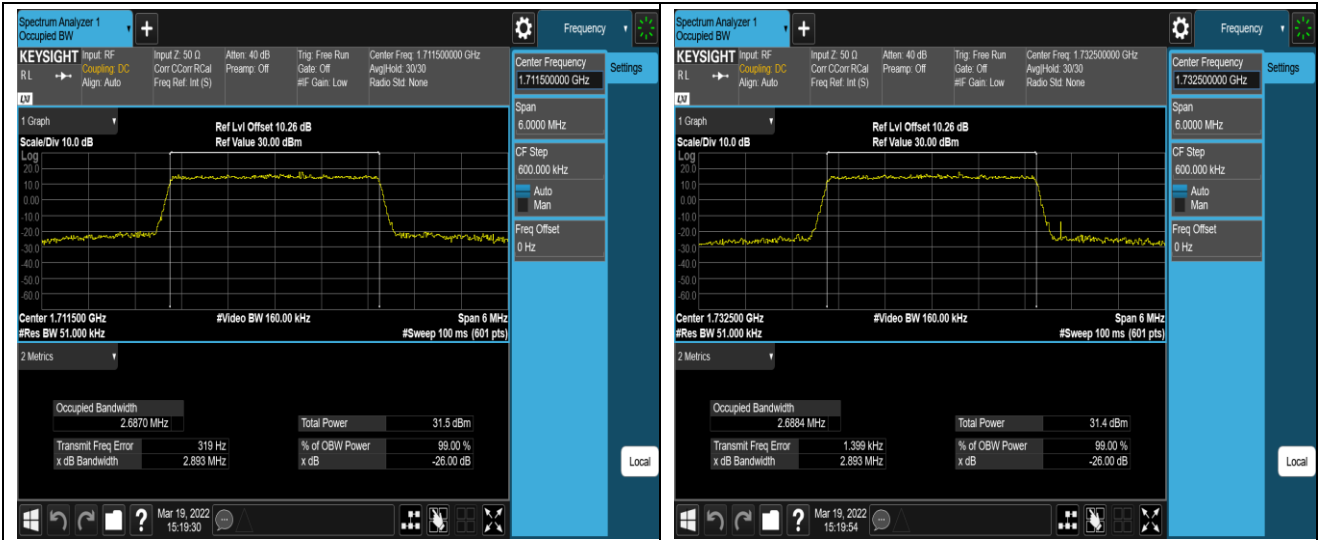

Test Graphs

Band4-1.4MHz-QPSK-20393-6RB#0

Band4-1.4MHz-16QAM-19957-6RB#0

Band4-1.4MHz-16QAM-20175-6RB#0

Band4-1.4MHz-16QAM-20393-6RB#0

Band4-3MHz-QPSK-19965-15RB#0

Band4-3MHz-QPSK-20175-15RB#0

Band4-5MHz-QPSK-20375-25RB#0