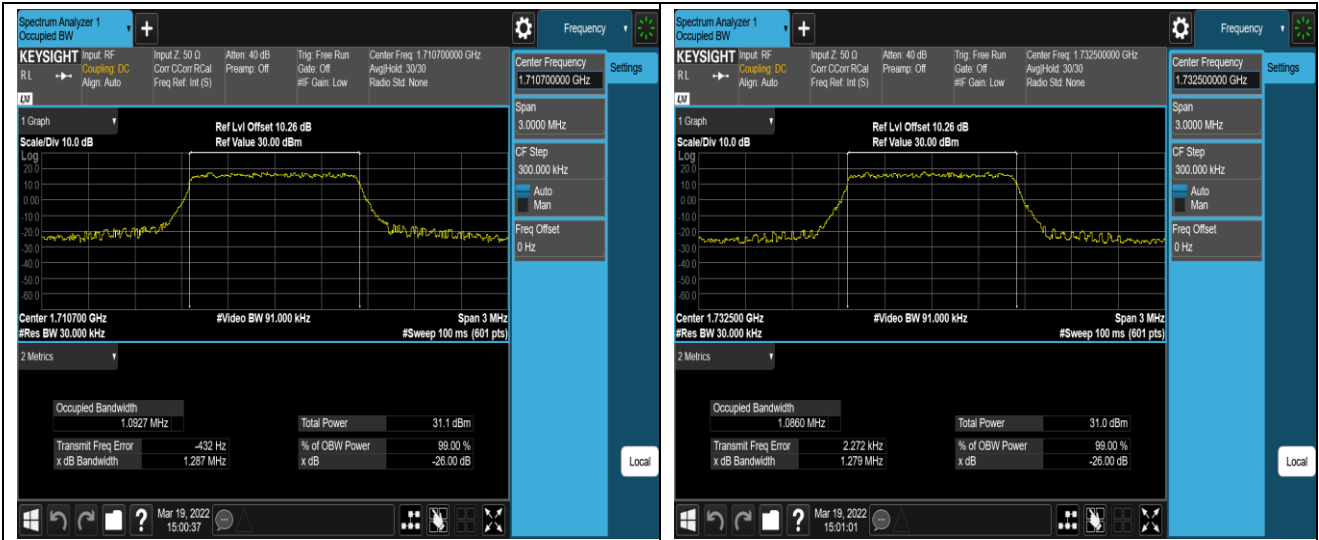

Test Graphs

Band4-1.4MHz-QPSK-20393-6RB#0

Band4-1.4MHz-16QAM-19957-6RB#0

Band4-1.4MHz-16QAM-20175-6RB#0

Band4-1.4MHz-16QAM-20393-6RB#0

Band4-3MHz-QPSK-19965-15RB#0

Band4-3MHz-QPSK-20175-15RB#0

Band4-5MHz-QPSK-20375-25RB#0