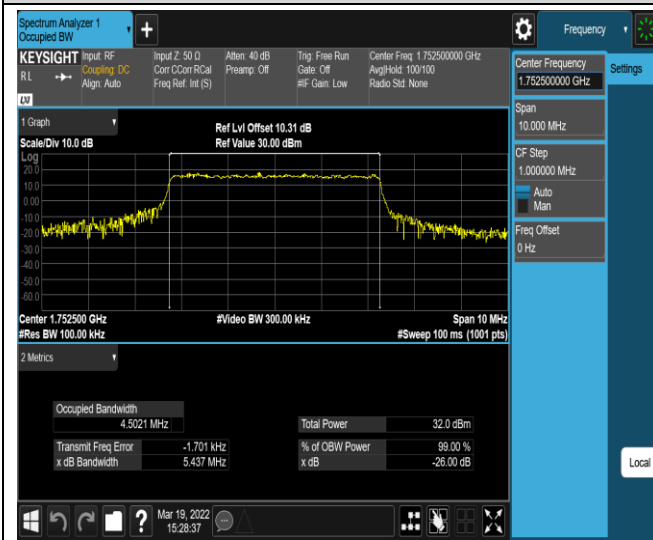

Band4-5MHz-QPSK-20375-25RB#0

Band4-5MHz-16QAM-20175-25RB#0