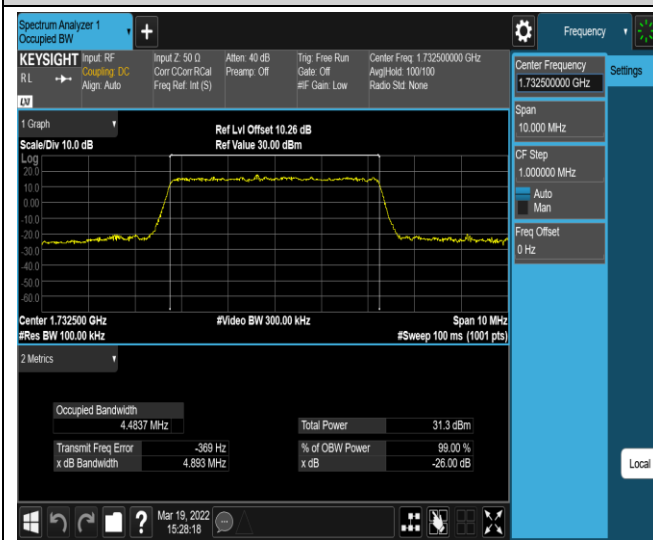

Band4-5MHz-16QAM-20175-25RB#0

Band4-10MHz-QPSK-20000-50RB#0