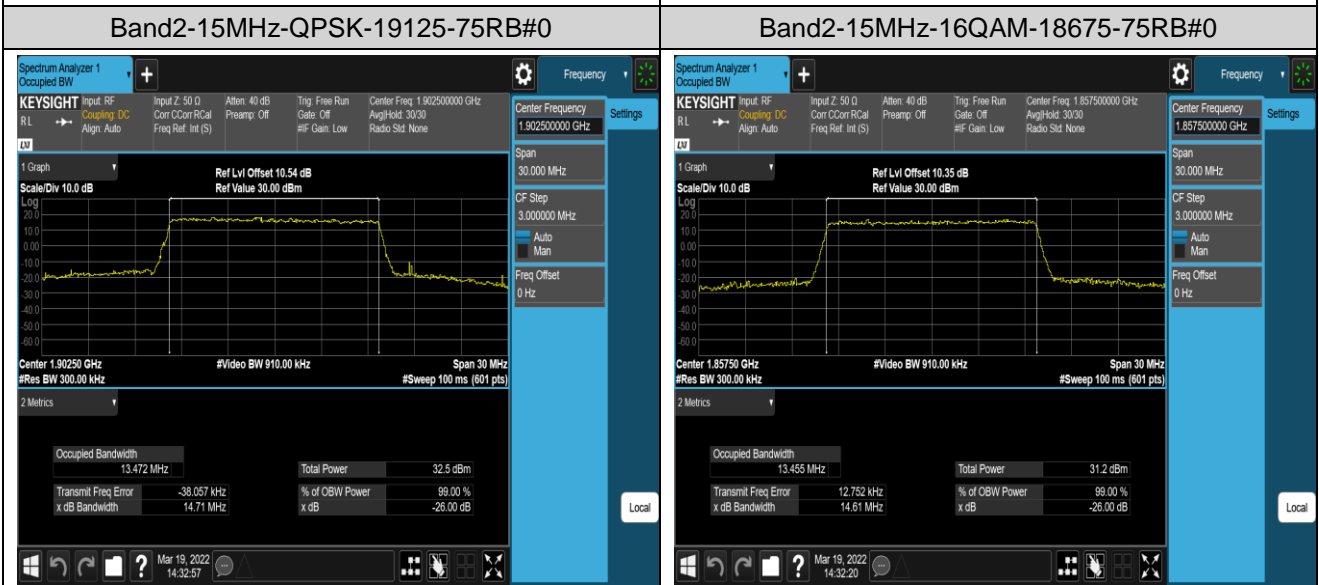

Test Graphs

Band4-1.4MHz-QPSK-20393-6RB#0

Band4-1.4MHz-16QAM-19957-6RB#0

Band4-1.4MHz-16QAM-20175-6RB#0

Band4-1.4MHz-16QAM-20393-6RB#0

Band4-3MHz-QPSK-19965-15RB#0

Band4-3MHz-QPSK-20175-15RB#0

Band4-5MHz-QPSK-20375-25RB#0