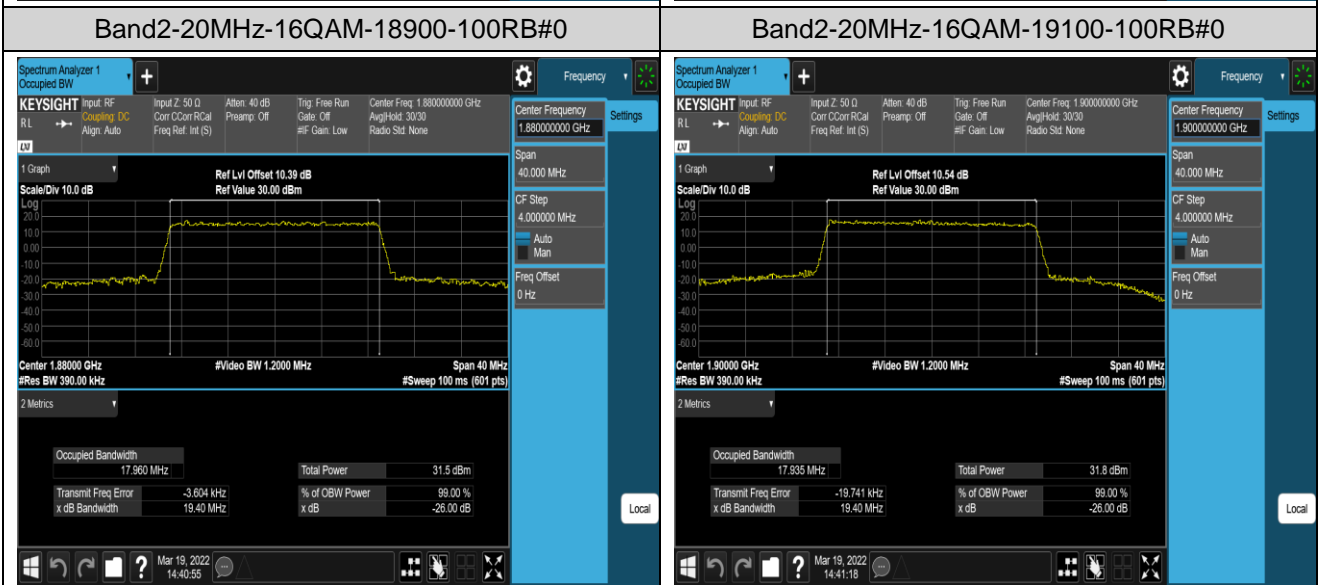

Test Graphs

Band4-1.4MHz-QPSK-20393-6RB#0

Band4-1.4MHz-16QAM-19957-6RB#0

Band4-1.4MHz-16QAM-20175-6RB#0

Band4-1.4MHz-16QAM-20393-6RB#0

Band4-3MHz-QPSK-19965-15RB#0

Band4-3MHz-QPSK-20175-15RB#0

Band4-5MHz-QPSK-20375-25RB#0