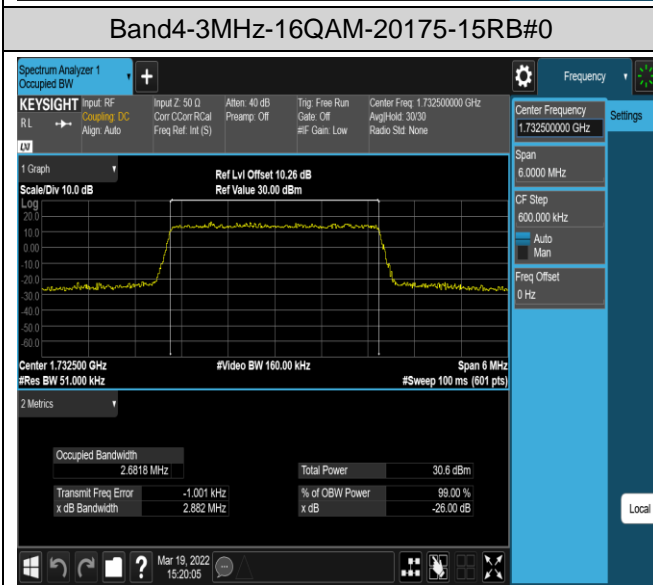

Test Graphs

Band4-1.4MHz-QPSK-20393-6RB#0

Band4-1.4MHz-16QAM-19957-6RB#0

Band4-1.4MHz-16QAM-20175-6RB#0

Band4-1.4MHz-16QAM-20393-6RB#0

Band4-3MHz-QPSK-19965-15RB#0

Band4-3MHz-QPSK-20175-15RB#0

Band4-5MHz-QPSK-20375-25RB#0