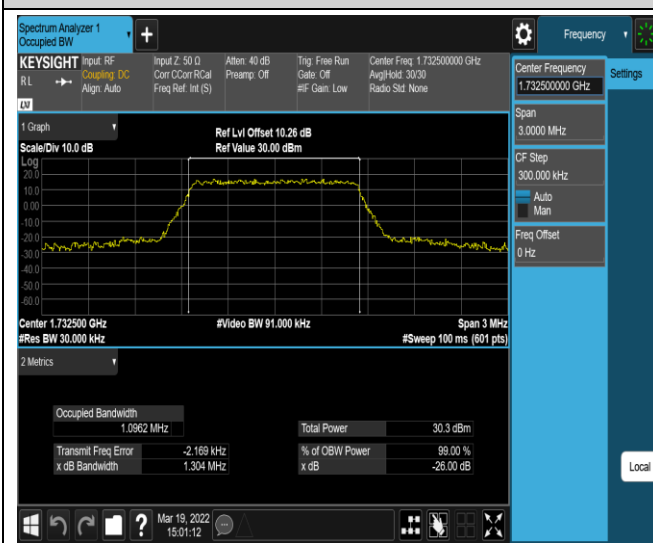

Test Graphs

Band4-1.4MHz-QPSK-20393-6RB#0

Band4-1.4MHz-16QAM-19957-6RB#0

Band4-1.4MHz-16QAM-20175-6RB#0

Band4-1.4MHz-16QAM-20393-6RB#0

Band4-3MHz-QPSK-19965-15RB#0

Band4-3MHz-QPSK-20175-15RB#0

Band4-5MHz-QPSK-20375-25RB#0