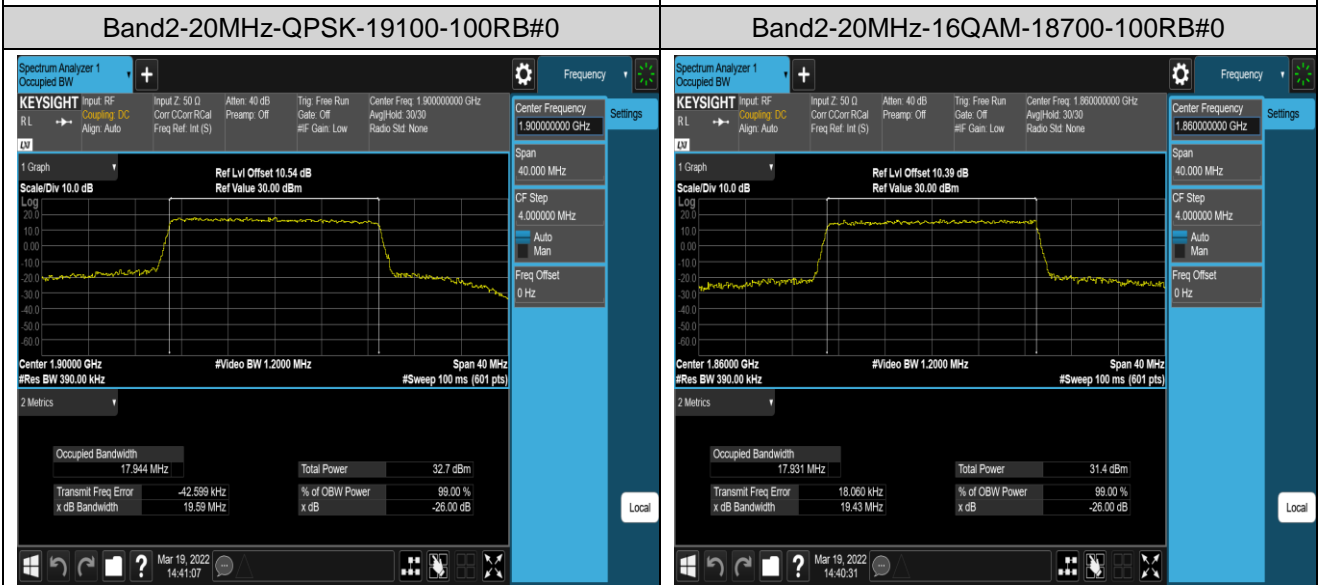

Test Graphs

Band4-1.4MHz-QPSK-20393-6RB#0

Band4-1.4MHz-16QAM-19957-6RB#0

Band4-1.4MHz-16QAM-20175-6RB#0

Band4-1.4MHz-16QAM-20393-6RB#0

Band4-3MHz-QPSK-19965-15RB#0

Band4-3MHz-QPSK-20175-15RB#0

Band4-5MHz-QPSK-20375-25RB#0