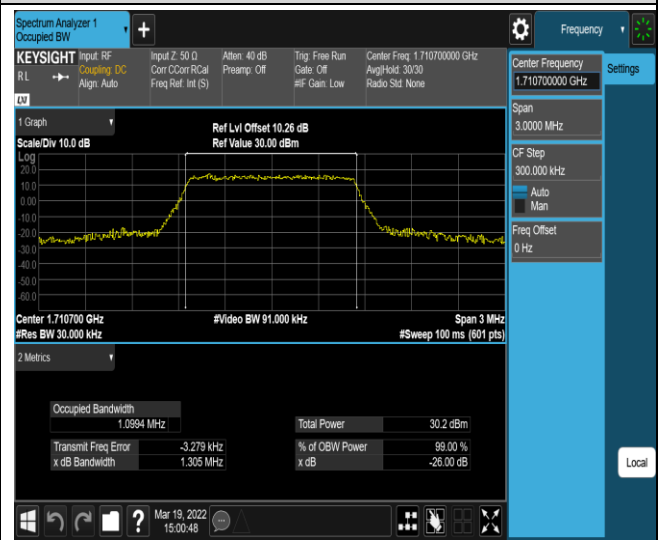

Test Graphs

Band4-1.4MHz-QPSK-20393-6RB#0

Band4-1.4MHz-16QAM-19957-6RB#0

Band4-1.4MHz-16QAM-20175-6RB#0

Band4-1.4MHz-16QAM-20393-6RB#0

Band4-3MHz-QPSK-19965-15RB#0

Band4-3MHz-QPSK-20175-15RB#0

Band4-5MHz-QPSK-20375-25RB#0