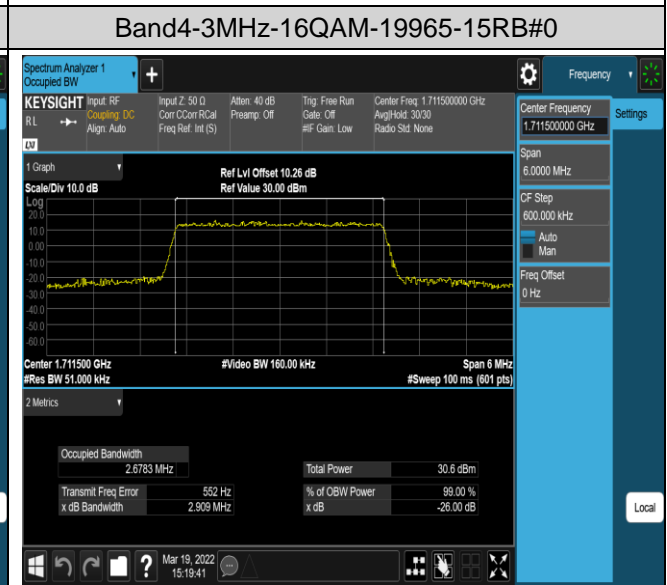

Test Graphs

Band4-1.4MHz-QPSK-20393-6RB#0

Band4-1.4MHz-16QAM-19957-6RB#0

Band4-1.4MHz-16QAM-20175-6RB#0

Band4-1.4MHz-16QAM-20393-6RB#0

Band4-3MHz-QPSK-19965-15RB#0

Band4-3MHz-QPSK-20175-15RB#0

Band4-5MHz-QPSK-20375-25RB#0