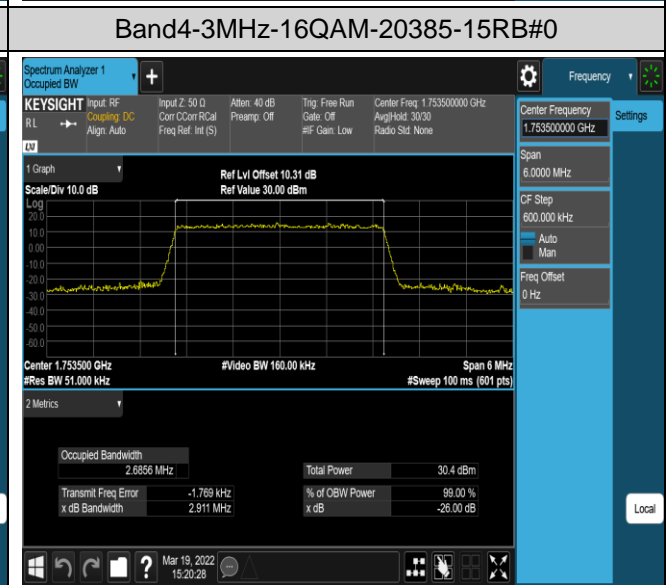

Test Graphs

Band4-1.4MHz-QPSK-20393-6RB#0

Band4-1.4MHz-16QAM-19957-6RB#0

Band4-1.4MHz-16QAM-20175-6RB#0

Band4-1.4MHz-16QAM-20393-6RB#0

Band4-3MHz-QPSK-19965-15RB#0

Band4-3MHz-QPSK-20175-15RB#0

Band4-5MHz-QPSK-20375-25RB#0