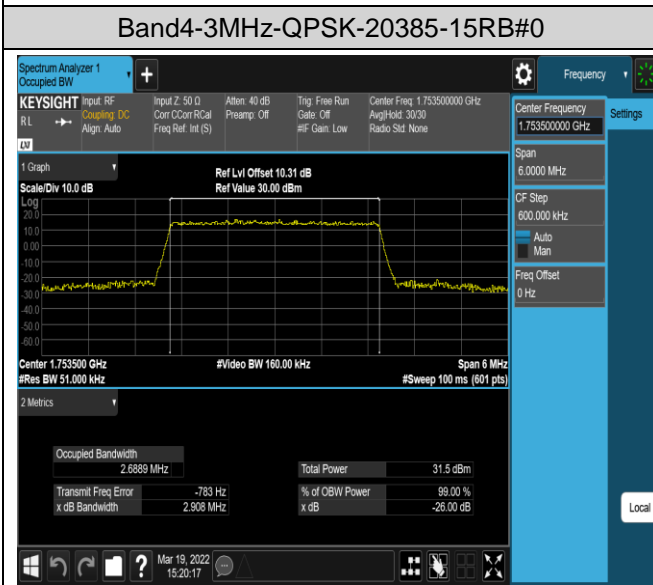

Test Graphs

Band4-1.4MHz-QPSK-20393-6RB#0

Band4-1.4MHz-16QAM-19957-6RB#0

Band4-1.4MHz-16QAM-20175-6RB#0

Band4-1.4MHz-16QAM-20393-6RB#0

Band4-3MHz-QPSK-19965-15RB#0

Band4-3MHz-QPSK-20175-15RB#0

Band4-5MHz-QPSK-20375-25RB#0