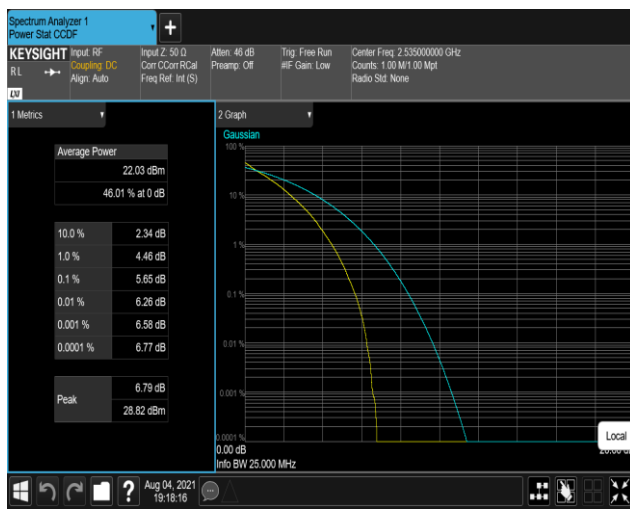

Band38-20MHz-QPSK-38000-100RB#0