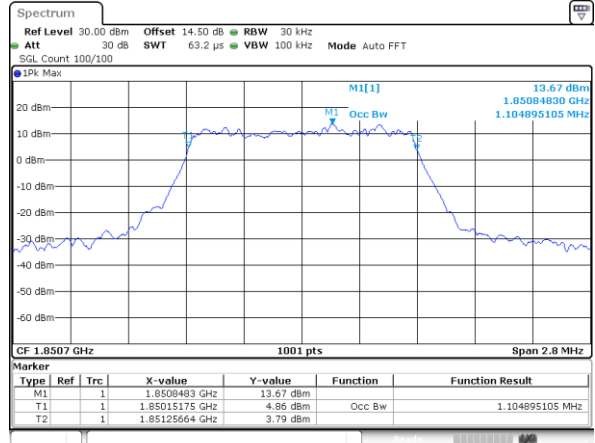

Mode	LTE Band 5 : 99%OBW(MHz)											
	1.4MHz		3MHz		5MHz		10MHz		15MHz		20MHz	
Mod.	QPSK	16QAM	QPSK	16QAM	QPSK	16QAM	QPSK	16QAM	QPSK	16QAM	QPSK	16QAM
Lowest CH	1.10	1.09	2.70	2.70	4.49	4.49	8.97	8.99	-	-	-	-
Middle CH	1.10	1.10	2.72	2.71	4.52	4.48	9.03	8.99	-	-	-	-
Highest CH	1.10	1.10	2.71	2.73	4.49	4.47	9.03	8.97	-	-	-	-

Mode	LTE Band 7 : 99%OBW(MHz)											
	1.4MHz		3MHz		5MHz		10MHz		15MHz		20MHz	
Mod.	QPSK	16QAM	QPSK	16QAM	QPSK	16QAM	QPSK	16QAM	QPSK	16QAM	QPSK	16QAM
Lowest CH	-	-	-	-	4.48	4.51	9.01	9.01	13.31	13.46	18.26	18.26
Middle CH	-	-	-	-	4.49	4.50	9.03	8.97	13.37	13.43	18.26	18.38
Highest CH	-	-	-	-	4.49	4.48	8.99	9.05	13.40	13.40	18.18	18.26

LTE Band 2

Lowest Channel / 1.4MHz / QPSK

Lowest Channel / 1.4MHz / 16QAM

Middle Channel / 1.4MHz / QPSK

Middle Channel / 1.4MHz / 16QAM

Highest Channel / 1.4MHz / QPSK

Highest Channel / 1.4MHz / 16QAM

LTE Band 2