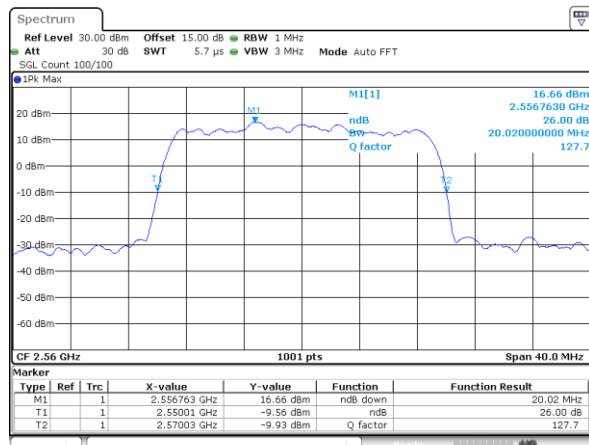

Middle Channel / 20MHz / QPSK

Middle Channel / 20MHz / 16QAM

Highest Channel / 20MHz / QPSK

Highest Channel / 20MHz / 16QAM

Occupied Bandwidth

Mode	LTE Band 2 : 99%OBW(MHz)											
	1.4MHz		3MHz		5MHz		10MHz		15MHz		20MHz	
Mod.	QPSK	16QAM	QPSK	16QAM	QPSK	16QAM	QPSK	16QAM	QPSK	16QAM	QPSK	16QAM
Lowest CH	1.10	1.10	2.71	2.71	4.49	4.48	9.03	9.01	13.43	13.40	18.14	18.18
Middle CH	1.09	1.09	2.72	2.71	4.49	4.47	9.03	9.01	13.43	13.40	18.30	18.38
Highest CH	1.09	1.09	2.72	2.72	4.49	4.49	8.97	8.97	13.46	13.43	18.26	18.14

Mode	LTE Band 4 : 99%OBW(MHz)											
	1.4MHz		3MHz		5MHz		10MHz		15MHz		20MHz	
Mod.	QPSK	16QAM	QPSK	16QAM	QPSK	16QAM	QPSK	16QAM	QPSK	16QAM	QPSK	16QAM
Lowest CH	1.09	1.09	2.73	2.73	4.50	4.50	9.03	8.97	13.43	13.34	18.38	18.06
Middle CH	1.09	1.09	2.70	2.73	4.50	4.50	9.09	9.01	13.46	13.37	18.30	18.46
Highest CH	1.09	1.09	2.70	2.70	4.49	4.50	9.07	8.97	13.40	13.40	18.30	18.30