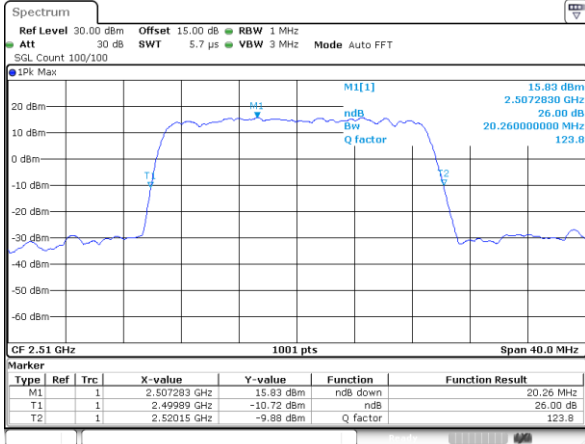

Lowest Channel / 15MHz / 16QAM

Middle Channel / 15MHz / QPSK

Middle Channel / 15MHz / 16QAM

Highest Channel / 15MHz / QPSK

Highest Channel / 15MHz / 16QAM

LTE Band 7

Lowest Channel / 20MHz / QPSK

Lowest Channel / 20MHz / 16QAM

Middle Channel / 20MHz / QPSK

Middle Channel / 20MHz / 16QAM

Highest Channel / 20MHz / QPSK

Highest Channel / 20MHz / 16QAM

Occupied Bandwidth

Mode	LTE Band 2 : 99%OBW(MHz)											
	1.4MHz		3MHz		5MHz		10MHz		15MHz		20MHz	
Mod.	QPSK	16QAM	QPSK	16QAM	QPSK	16QAM	QPSK	16QAM	QPSK	16QAM	QPSK	16QAM
Lowest CH	1.10	1.10	2.71	2.71	4.49	4.48	9.03	9.01	13.43	13.40	18.14	18.18
Middle CH	1.09	1.09	2.72	2.71	4.49	4.47	9.03	9.01	13.43	13.40	18.30	18.38
Highest CH	1.09	1.09	2.72	2.72	4.49	4.49	8.97	8.97	13.46	13.43	18.26	18.14

Mode	LTE Band 4 : 99%OBW(MHz)											
	1.4MHz		3MHz		5MHz		10MHz		15MHz		20MHz	
Mod.	QPSK	16QAM	QPSK	16QAM	QPSK	16QAM	QPSK	16QAM	QPSK	16QAM	QPSK	16QAM
Lowest CH	1.09	1.09	2.73	2.73	4.50	4.50	9.03	8.97	13.43	13.34	18.38	18.06
Middle CH	1.09	1.09	2.70	2.73	4.50	4.50	9.09	9.01	13.46	13.37	18.30	18.46
Highest CH	1.09	1.09	2.70	2.70	4.49	4.50	9.07	8.97	13.40	13.40	18.30	18.30