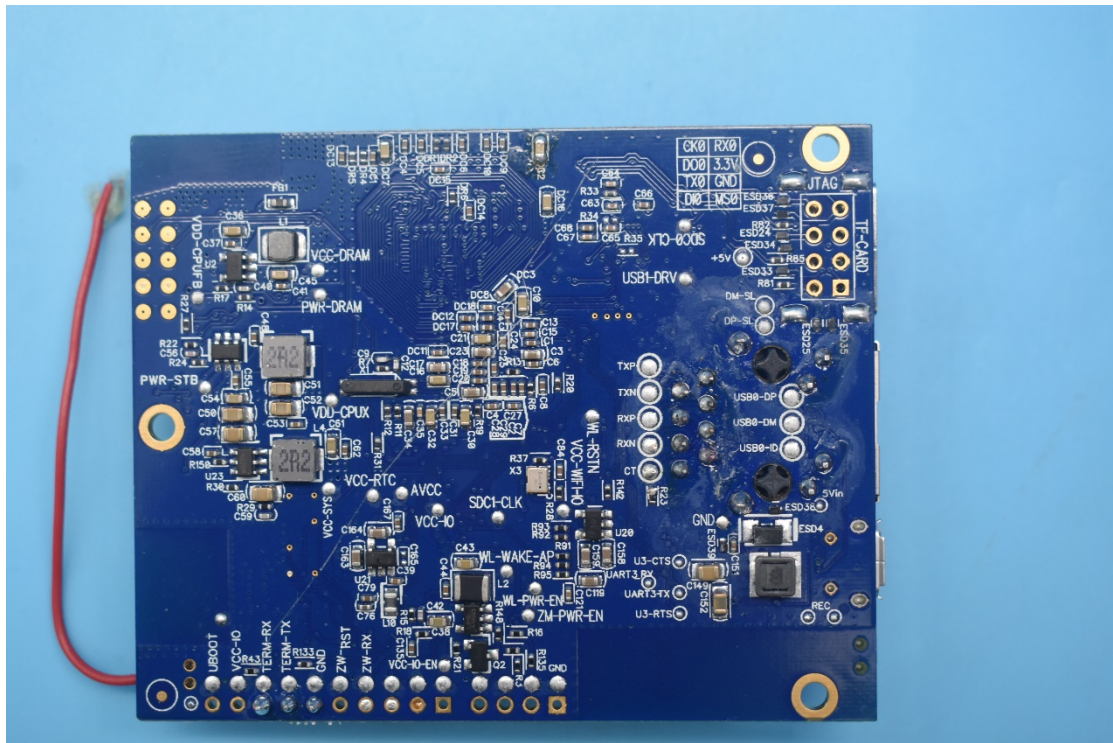

FCC ID:2AIYWPLUS450, IC:26382-PLUS450

## Internal Photos

## 2. Antenna view