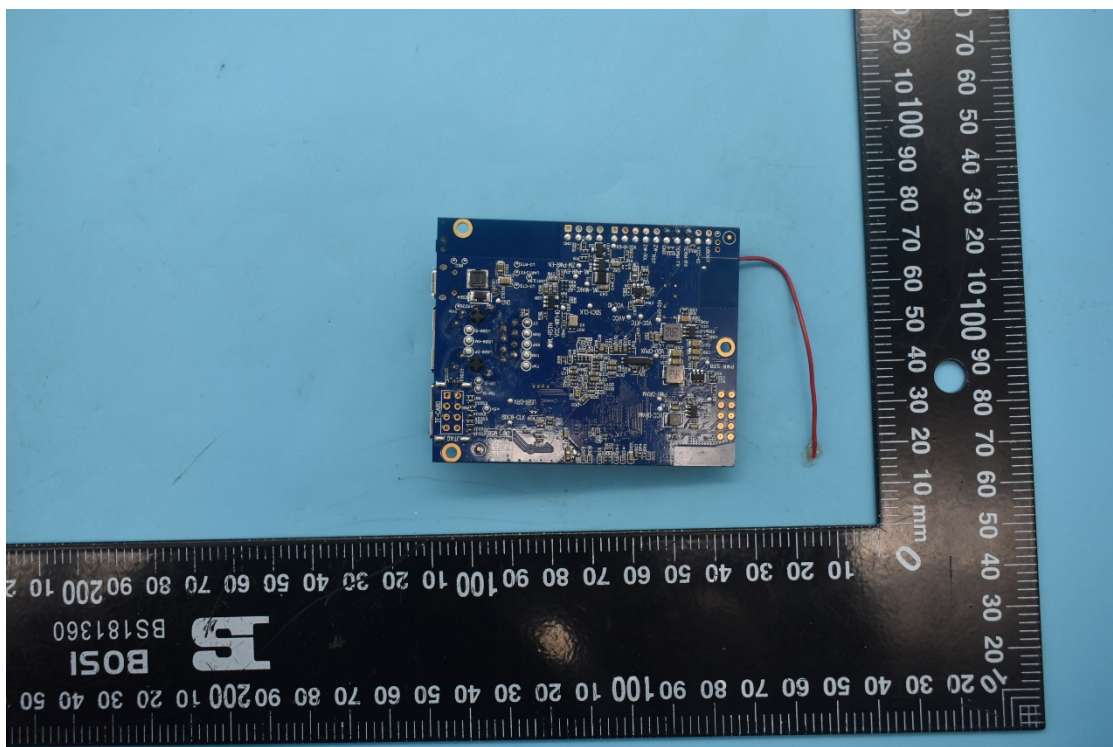

FCC ID:2AIYWPLUS450, IC:26382-PLUS450

## Internal Photos

## 2. Antenna view