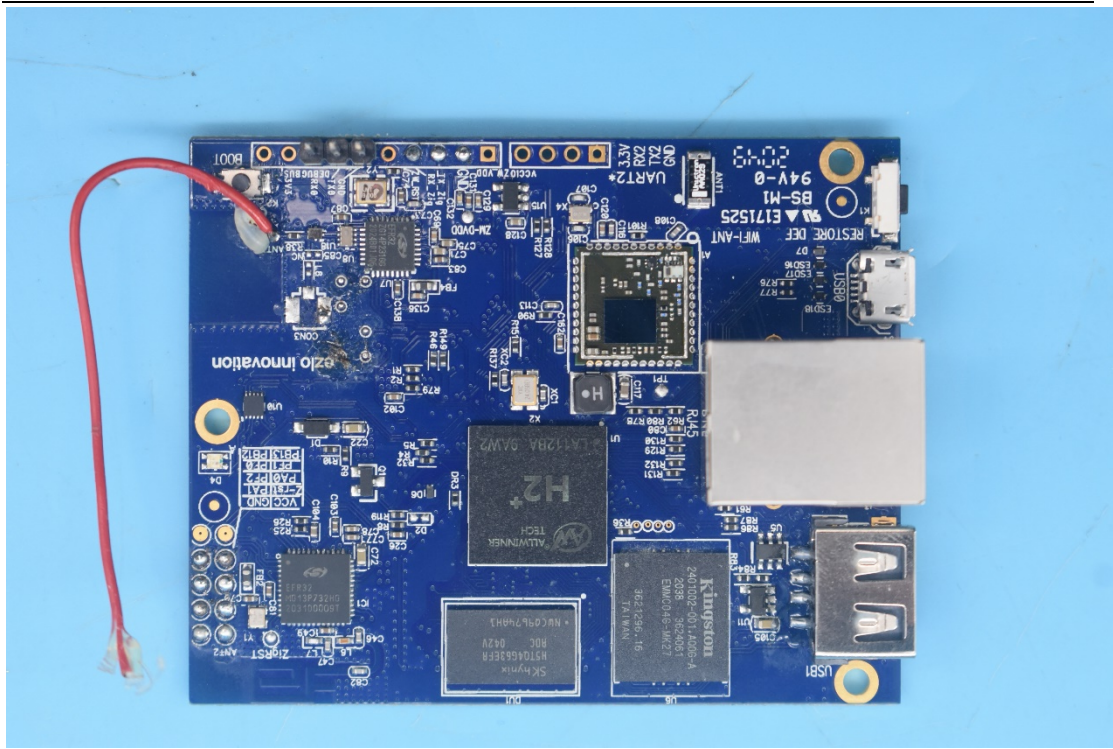

FCC ID:2AIYWPLUS450, IC:26382-PLUS450

## Internal Photos

## 2. Antenna view