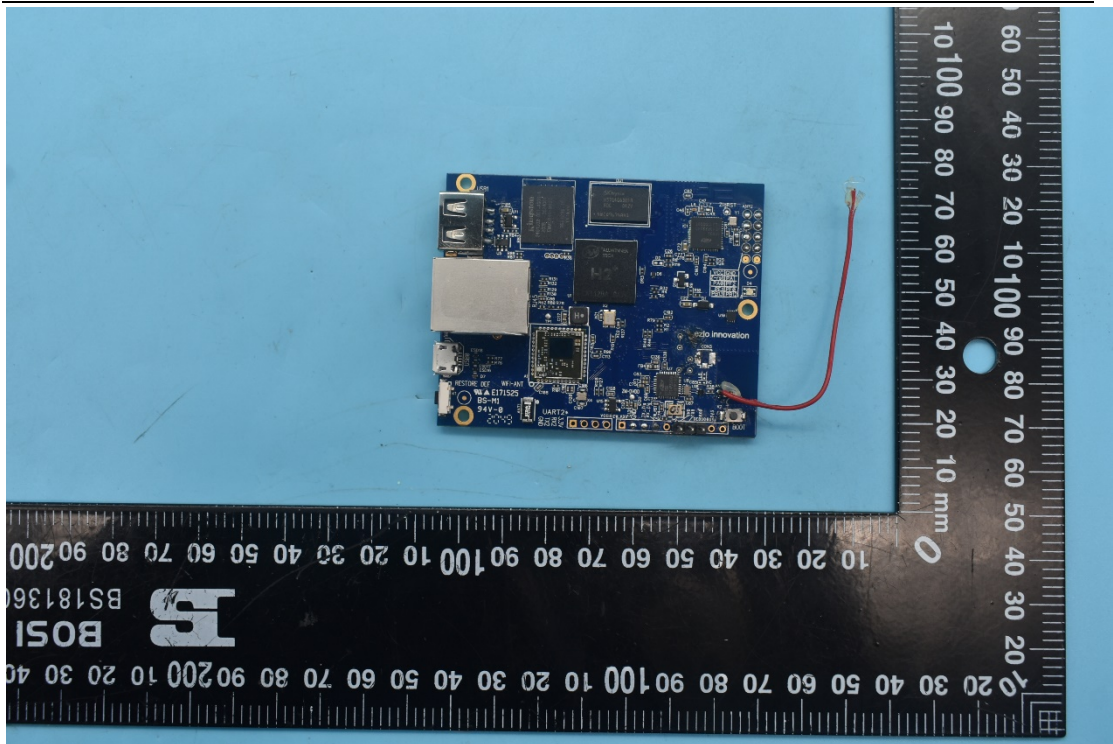

FCC ID:2AIYWPLUS450, IC:26382-PLUS450

## Internal Photos

## 2. Antenna view