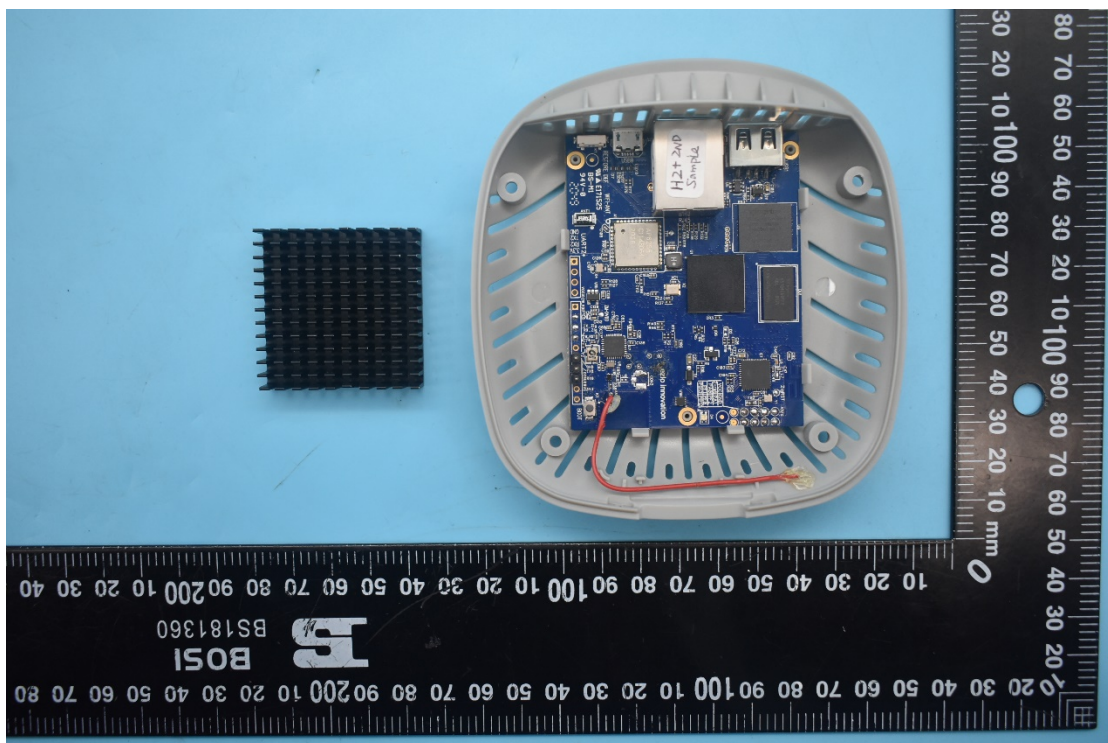

FCC ID:2AIYWPLUS450, IC:26382-PLUS450

## Internal Photos

## 2. Antenna view