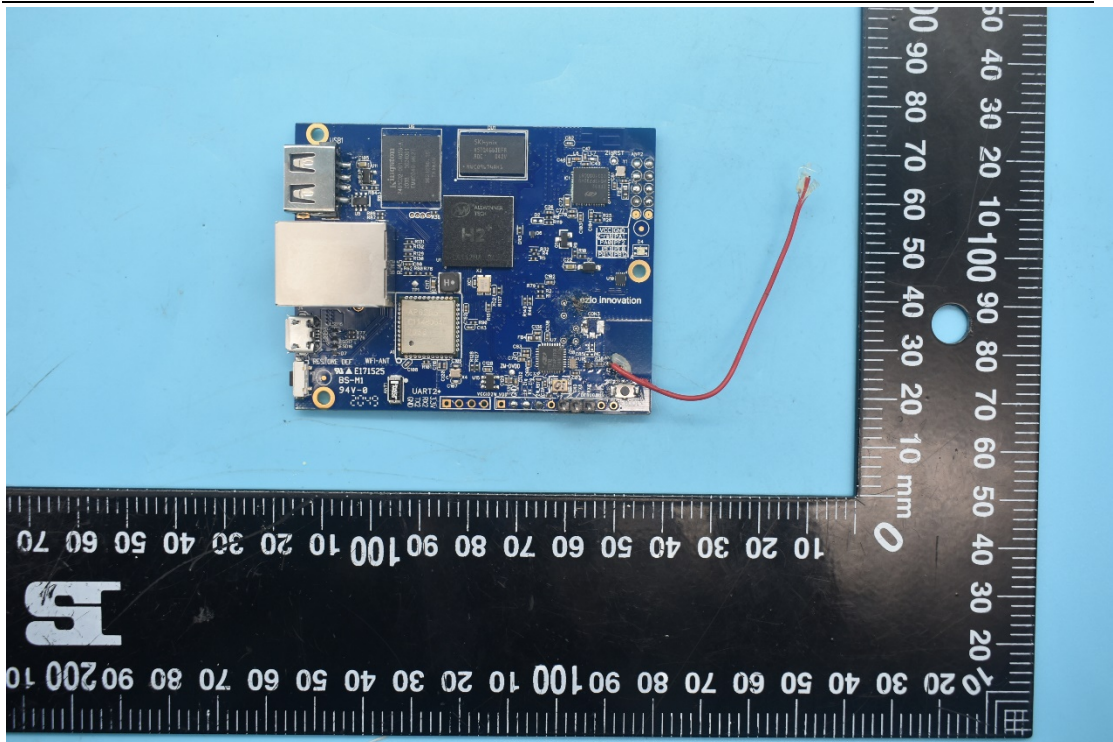

FCC ID:2AIYWPLUS450, IC:26382-PLUS450

## Internal Photos

## 2. Antenna view