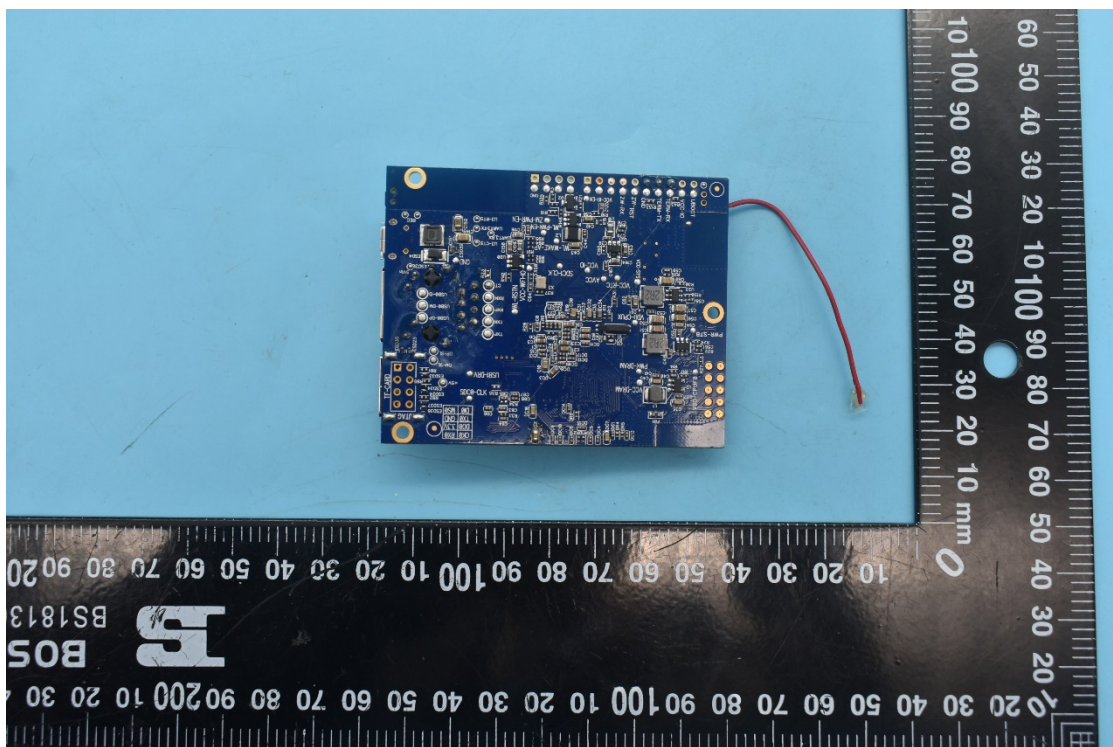

FCC ID:2AIYWPLUS450, IC:26382-PLUS450

## Internal Photos

## 2. Antenna view