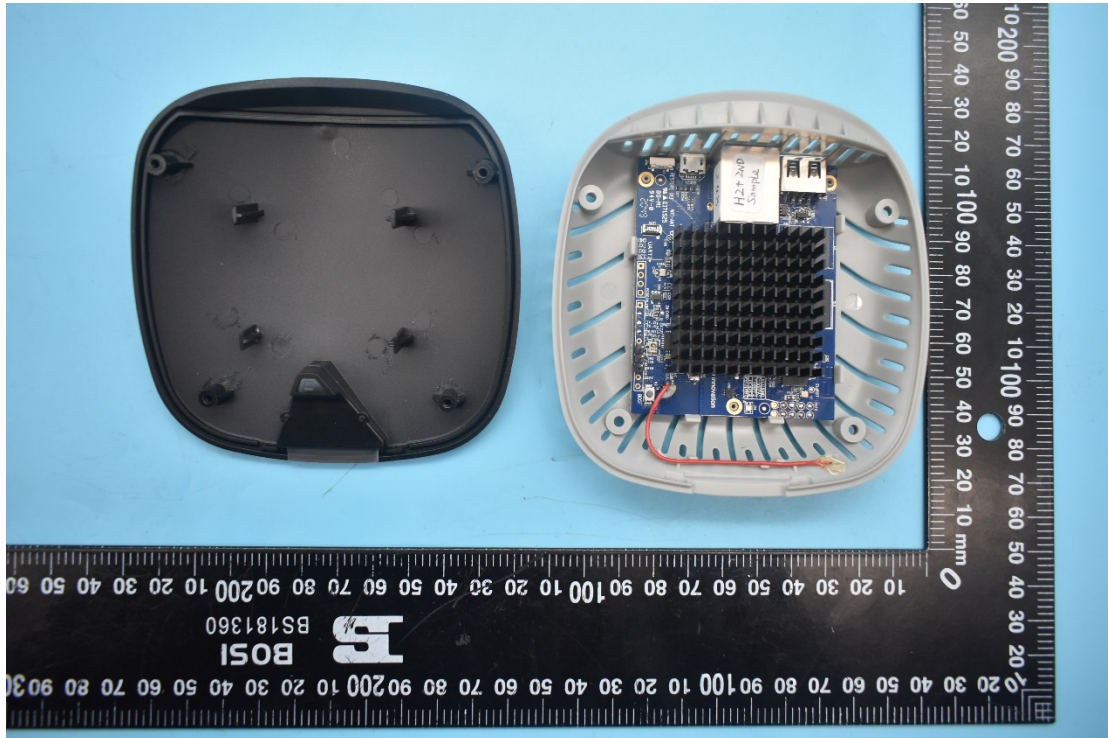

FCC ID:2AIYWPLUS450, IC:26382-PLUS450

## Internal Photos

## 2. Antenna view