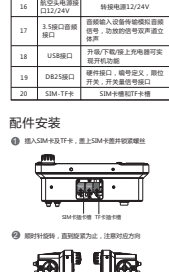

TM-9 使用说明

详细请参考手册,不得私自拆卸改装,产品请以实际为准

熟悉本机

功能说明

配件安装

基本功能

功能介绍

平台对讲使用简介

维护和保护

● 请勿在易燃易爆(如燃气、尘埃、蒸汽等)下使用本产品或充电设备。

● 请勿在潮湿或手子潮湿时触摸本产品。

● 不允许有任何理由都不可拆卸或改装本产品。

● 请勿在充电时将设备存放在潮湿、高温及潮湿之地,也不要将它们放在不平的表面。

● 请勿将任何液体洒入本产品,请勿自行拆机。

● 请勿将任何液体洒入本产品,请勿自行拆机。

TM-9 User manual

Machine Chart

Function Description

Installation

Basic Functions

Functions

平台对讲使用简介

维护和保护

3.接收对讲

5.退出对讲平台返回待机主界面

维护和保护

3.Receive Message

Care and Cleaning