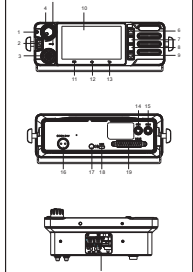

TM-9 使用说明

详细请参考手册,不得私自拆卸改装,产品请以实际为准

熟悉本机

功能说明

配件安装

基本功能

功能介绍

平台对讲使用简介

维护和保护

● 请勿在易燃易爆(如燃气、尘埃、蒸汽等)下使用本产品或充电设备。

● 请勿在潮湿或手子潮湿时触摸本产品。

● 不允许有任何理由都不可拆卸或改装本产品。

● 请勿在充电时将设备存放在潮湿、高温及潮湿之地,也不要将它们放在不平的表面。

● 请勿将任何液体洒入本产品,请勿自行拆机。

● 请勿将任何液体洒入本产品,请勿自行拆机。

TM-9 User manual

Machine Chart

Function Description

Installation

Basic Functions

Functions

平台对讲使用简介

维护和保护

3.接收对讲

5.退出对讲平台返回待机主界面

维护和保护

3.Receive Message

Care and Cleaning