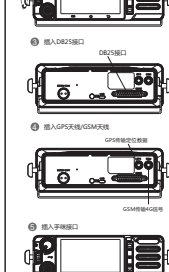

TM-9 使用说明

详细请参考手册,不得私自拆卸改装,产品请以实际为准

熟悉本机

功能说明

配件安装

基本功能

功能介绍

平台对讲使用简介

维护和保护

● 请勿在易燃易爆(如燃气、尘埃、蒸汽等)下使用本产品或充电设备。

● 请勿在潮湿或手子潮湿时触摸本产品。

● 不允许有任何理由都不可拆卸或改装本产品。

● 请勿在充电时将设备存放在潮湿、高温及潮湿之地,也不要将它们放在不平的表面。

● 请勿将任何液体洒入本产品,请勿自行拆机。

● 请勿将任何液体洒入本产品,请勿自行拆机。

TM-9 User manual

Machine Chart

Function Description

Installation

Basic Functions

Functions

平台对讲使用简介

维护和保护

3.接收对讲

5.退出对讲平台返回待机主界面

维护和保护

3.Receive Message

Care and Cleaning