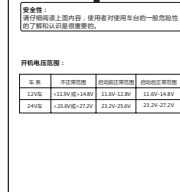

TM-9 使用说明

详细请参考手册,不得私自拆卸改装,产品请以实际为准

熟悉本机

功能说明

配件安装

基本功能

功能介绍

平台对讲使用简介

维护和保护

● 请勿在易燃易爆(如燃气、尘埃、蒸汽等)下使用本产品或充电设备。

● 请勿在潮湿或手子潮湿时触摸本产品。

● 不允许有任何理由都不可拆卸或改装本产品。

● 请勿在充电时将设备存放在潮湿、高温及潮湿之地,也不要将它们放在不平的表面。

● 请勿将任何液体洒入本产品,请勿自行拆机。

● 请勿将任何液体洒入本产品,请勿自行拆机。

TM-9 User manual

Machine Chart

Function Description

Installation

Basic Functions

Functions

平台对讲使用简介

维护和保护

3.接收对讲

5.退出对讲平台返回待机主界面

维护和保护

3.Receive Message

Care and Cleaning