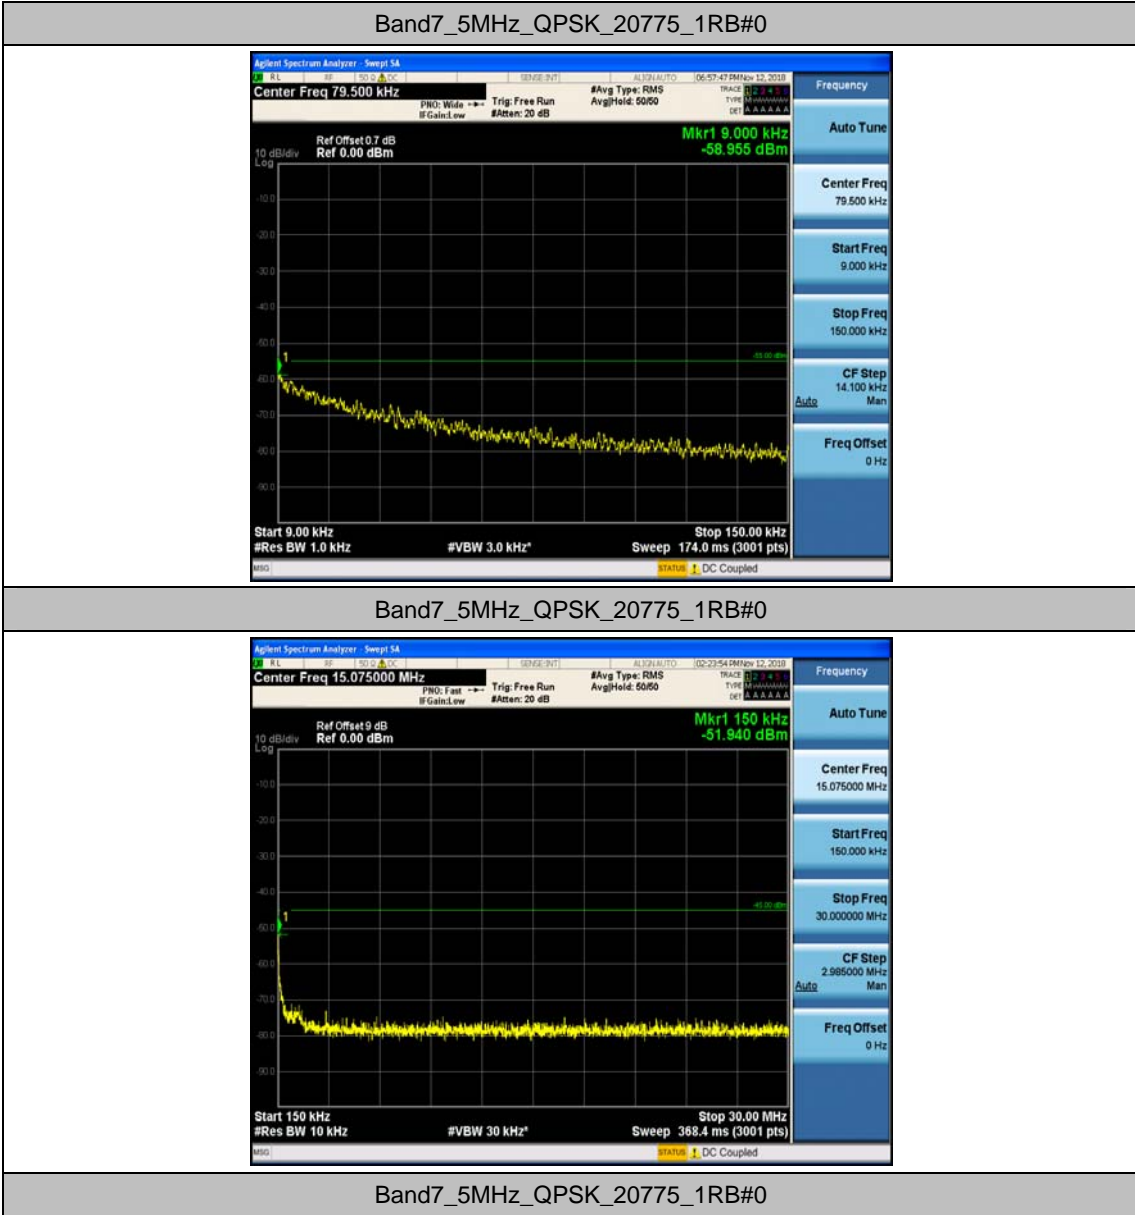

Test Graphs