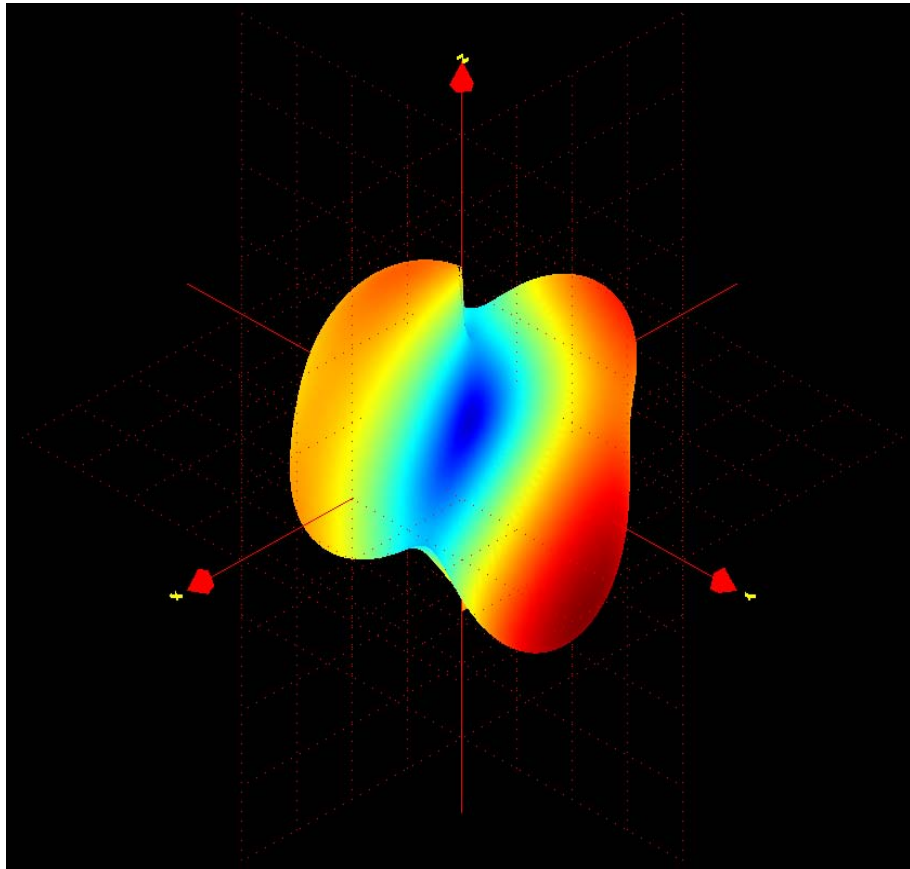

antenna 1710-2690MHz

WiFi antenna 2400-2500MHz

GPS antenna 1575.42MHz

Legend

- 1525.00(MHz)
- 1532.86(MHz)
- 1540.71(MHz)
- 1548.57(MHz)
- 1556.43(MHz)
- 1564.29(MHz)
- 1572.14(MHz)
- 1580.00(MHz)
- 1587.86(MHz)
- 1595.71(MHz)
- 1603.57(MHz)
- 1611.43(MHz)
- 1619.29(MHz)
- 1627.14(MHz)
- 1635.00(MHz)