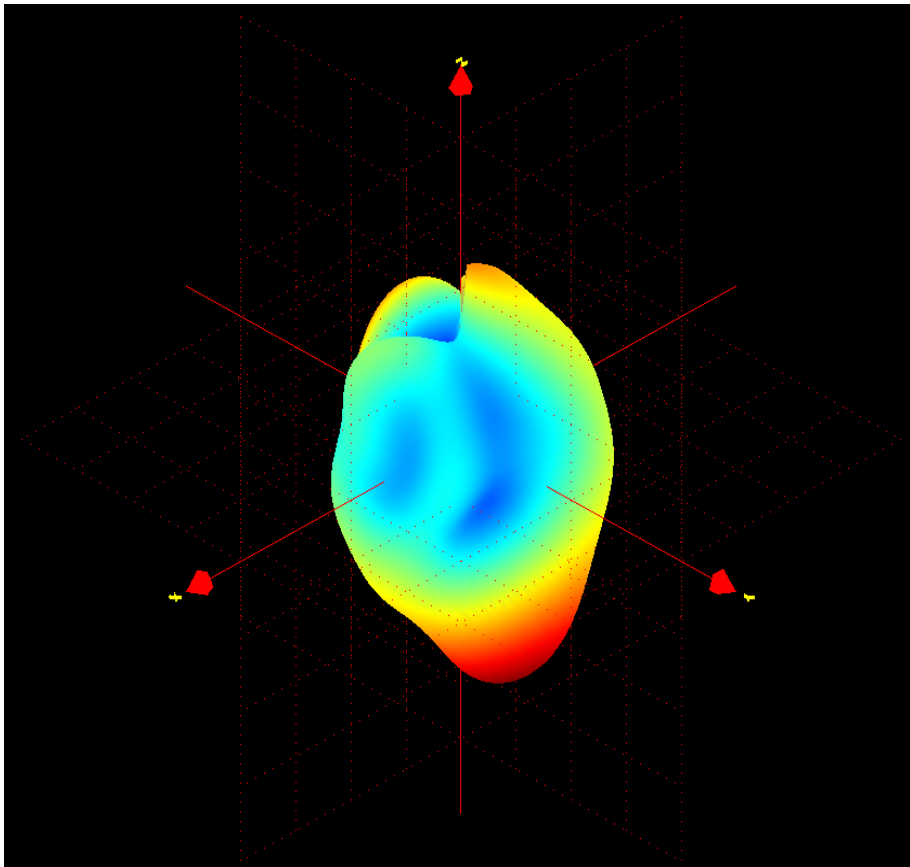

Main antenna 700-960MHz

Main antenna 1710-2690MHz

Antenna 700-960MHz

Legend

- 700.00(MHz)
- 718.57(MHz)
- 737.14(MHz)
- 755.71(MHz)
- 774.29(MHz)
- 792.86(MHz)
- 811.43(MHz)
- 830.00(MHz)
- 848.57(MHz)
- 867.14(MHz)
- 885.71(MHz)
- 904.29(MHz)
- 922.86(MHz)
- 941.43(MHz)
- 960.00(MHz)

antenna 1710-2690MHz

WiFi antenna 2400-2500MHz

GPS antenna 1575.42MHz

Legend

- 1525.00(MHz)
- 1532.86(MHz)
- 1540.71(MHz)
- 1548.57(MHz)
- 1556.43(MHz)
- 1564.29(MHz)
- 1572.14(MHz)
- 1580.00(MHz)
- 1587.86(MHz)
- 1595.71(MHz)
- 1603.57(MHz)
- 1611.43(MHz)
- 1619.29(MHz)
- 1627.14(MHz)
- 1635.00(MHz)

WiFi/BLE/GPS Antenna

GSM/WCDMA/LTE Main Antenna

LTE DIV Antenna