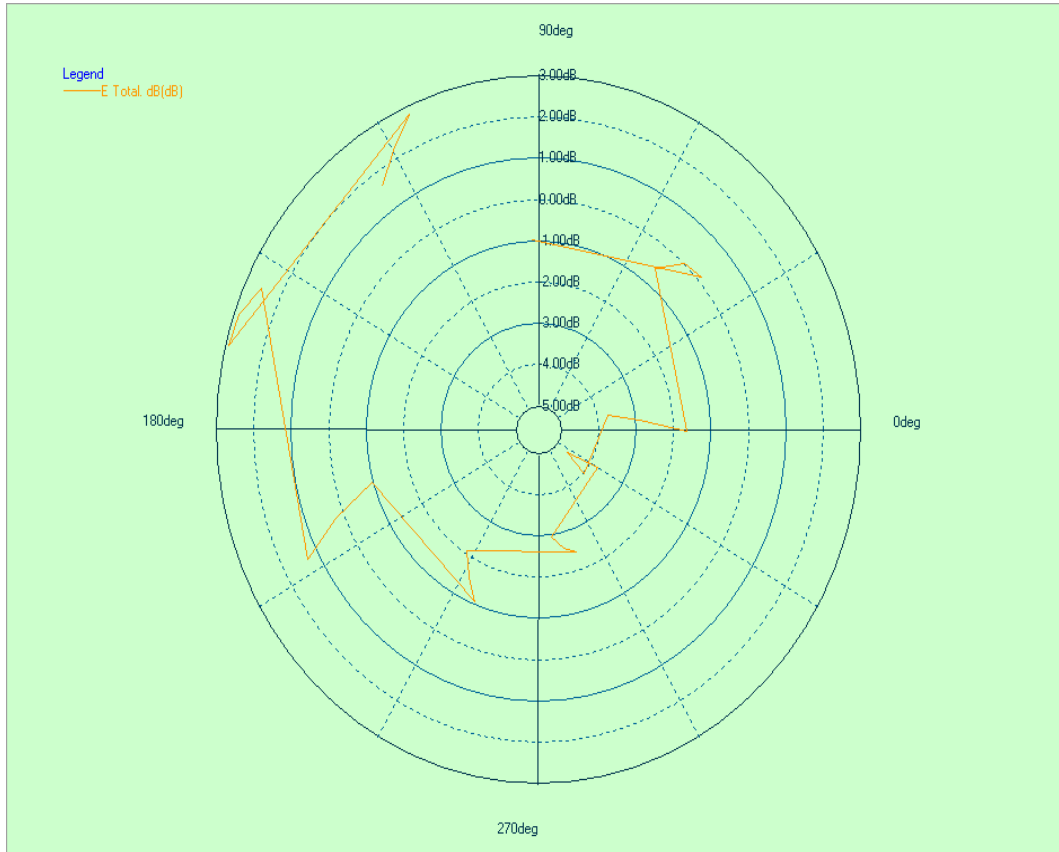

Maximum Gain

WCDMA: B2: 0.8dbi B4: 0.8dbi B5: 0.3dbi
TDD: B2:0.8dbi B4: 0.8dbi B5:0.3dbi B7: 1dbi
B12:0.1dbi B17:0.1dbi B66:0.8dbi
FDD:B38:1dbi B40: 1dbi

Antenna Type/ Pattern:

PCB

Measurement:

mm (44) x mm (21.97) x mm (0.12)

Main antenna 700-960MHz

Main antenna 1710-2690MHz

Antenna 700-960MHz

Legend

- 700.00(MHz)
- 718.57(MHz)
- 737.14(MHz)
- 755.71(MHz)
- 774.29(MHz)
- 792.86(MHz)
- 811.43(MHz)
- 830.00(MHz)
- 848.57(MHz)
- 867.14(MHz)
- 885.71(MHz)
- 904.29(MHz)
- 922.86(MHz)
- 941.43(MHz)
- 960.00(MHz)

antenna 1710-2690MHz

WiFi antenna 2400-2500MHz

GPS antenna 1575.42MHz

Legend

- 1525.00(MHz)
- 1532.86(MHz)
- 1540.71(MHz)
- 1548.57(MHz)
- 1556.43(MHz)
- 1564.29(MHz)
- 1572.14(MHz)
- 1580.00(MHz)
- 1587.86(MHz)
- 1595.71(MHz)
- 1603.57(MHz)
- 1611.43(MHz)
- 1619.29(MHz)
- 1627.14(MHz)
- 1635.00(MHz)