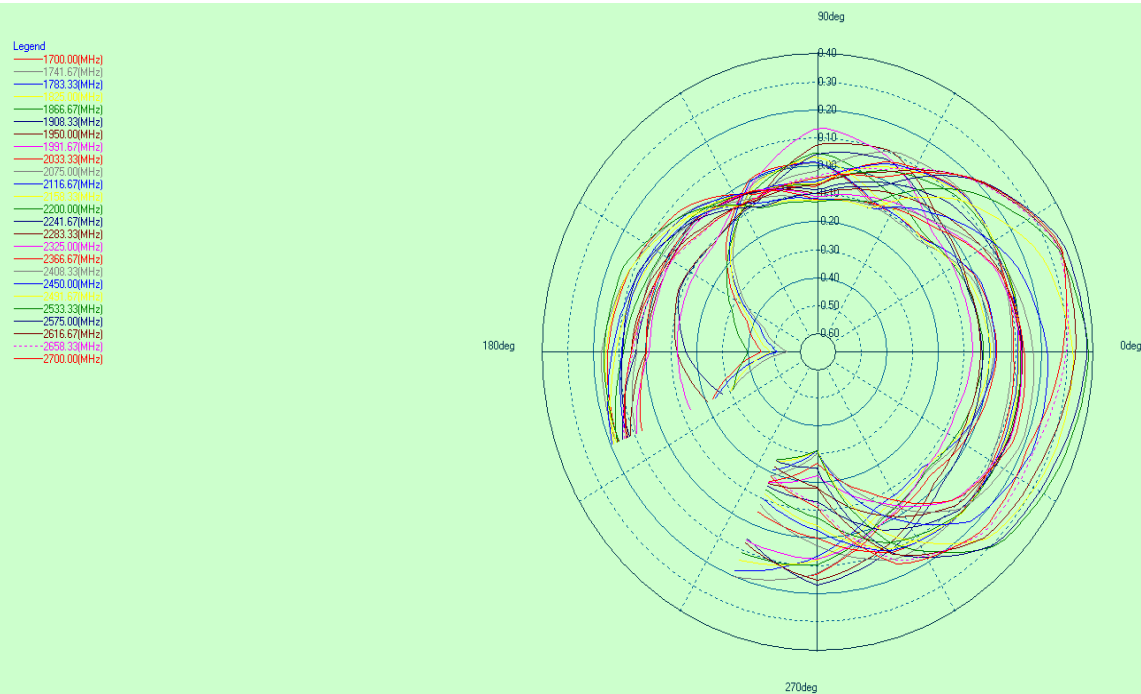

Maximum Gain

WCDMA: B2: 0.8dbi B4: 0.8dbi B5: 0.3dbi
TDD: B2:0.8dbi B4: 0.8dbi B5:0.3dbi B7: 1dbi
B12:0.1dbi B17:0.1dbi B66:0.8dbi
FDD:B38:1dbi B40: 1dbi

Antenna Type/ Pattern:

PCB

Measurement:

mm (44) x mm (21.97) x mm (0.12)

Main antenna 700-960MHz

Main antenna 1710-2690MHz

Antenna 700-960MHz

Legend

- 700.00(MHz)
- 718.57(MHz)
- 737.14(MHz)
- 755.71(MHz)
- 774.29(MHz)
- 792.86(MHz)
- 811.43(MHz)
- 830.00(MHz)
- 848.57(MHz)
- 867.14(MHz)
- 885.71(MHz)
- 904.29(MHz)
- 922.86(MHz)
- 941.43(MHz)
- 960.00(MHz)

antenna 1710-2690MHz

WiFi antenna 2400-2500MHz

GPS antenna 1575.42MHz

Legend

- 1525.00(MHz)
- 1532.86(MHz)
- 1540.71(MHz)
- 1548.57(MHz)
- 1556.43(MHz)
- 1564.29(MHz)
- 1572.14(MHz)
- 1580.00(MHz)
- 1587.86(MHz)
- 1595.71(MHz)
- 1603.57(MHz)
- 1611.43(MHz)
- 1619.29(MHz)
- 1627.14(MHz)
- 1635.00(MHz)