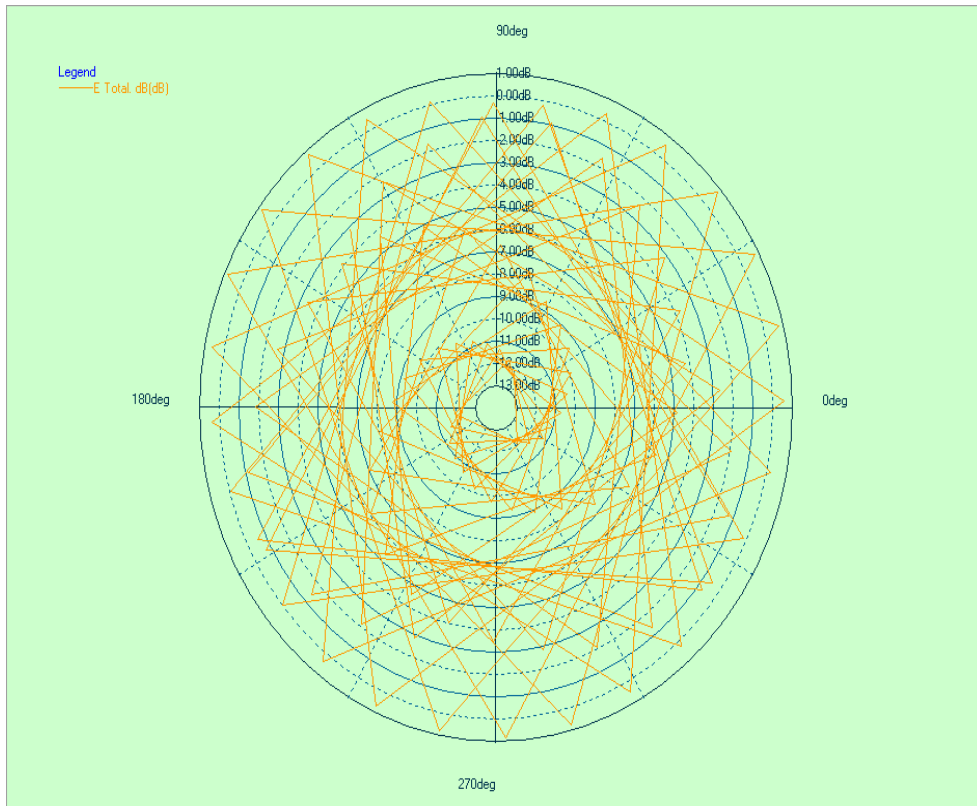

Main antenna 700-960MHz

Main antenna 1710-2690MHz

Antenna 700-960MHz

Legend

- 700.00(MHz)
- 718.57(MHz)
- 737.14(MHz)
- 755.71(MHz)
- 774.29(MHz)
- 792.86(MHz)
- 811.43(MHz)
- 830.00(MHz)
- 848.57(MHz)
- 867.14(MHz)
- 885.71(MHz)
- 904.29(MHz)
- 922.86(MHz)
- 941.43(MHz)
- 960.00(MHz)

antenna 1710-2690MHz

WiFi antenna 2400-2500MHz

GPS antenna 1575.42MHz

Legend

- 1525.00(MHz)
- 1532.86(MHz)
- 1540.71(MHz)
- 1548.57(MHz)
- 1556.43(MHz)
- 1564.29(MHz)
- 1572.14(MHz)
- 1580.00(MHz)
- 1587.86(MHz)
- 1595.71(MHz)
- 1603.57(MHz)
- 1611.43(MHz)
- 1619.29(MHz)
- 1627.14(MHz)
- 1635.00(MHz)