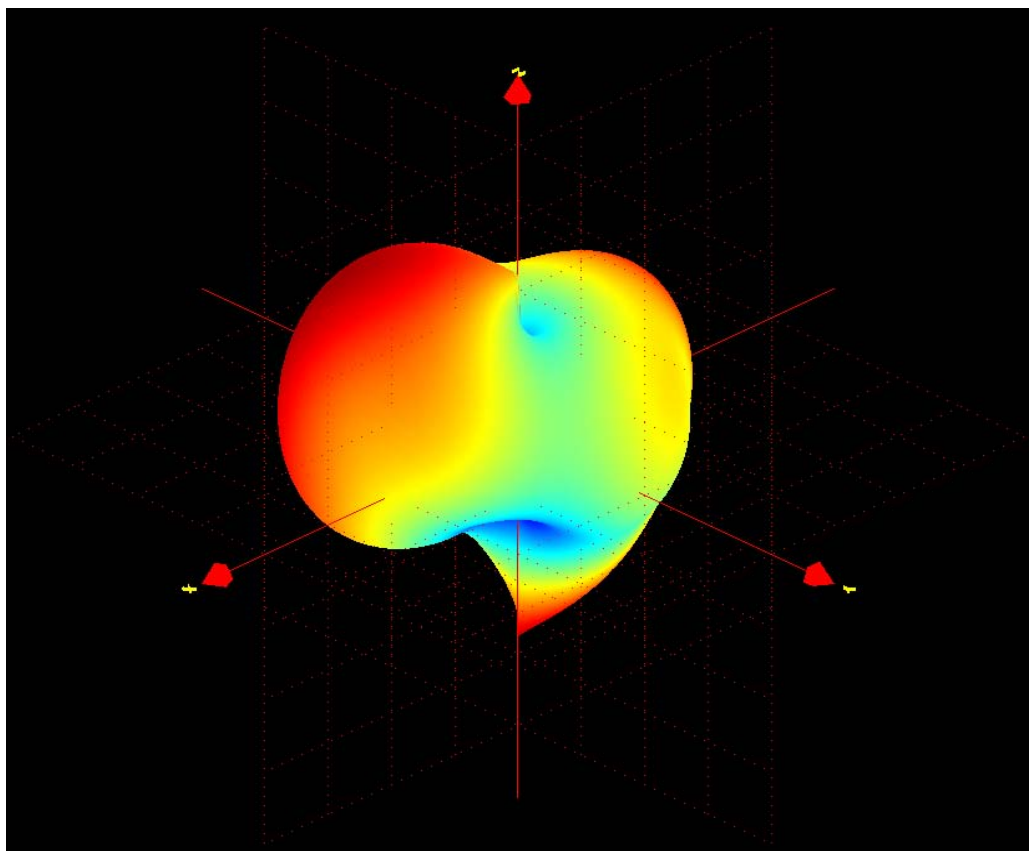

Main antenna 700-960MHz

Main antenna 1710-2690MHz

Antenna 700-960MHz

Legend

- 700.00(MHz)
- 718.57(MHz)
- 737.14(MHz)
- 755.71(MHz)
- 774.29(MHz)
- 792.86(MHz)
- 811.43(MHz)
- 830.00(MHz)
- 848.57(MHz)
- 867.14(MHz)
- 885.71(MHz)
- 904.29(MHz)
- 922.86(MHz)
- 941.43(MHz)
- 960.00(MHz)

antenna 1710-2690MHz

WiFi antenna 2400-2500MHz

GPS antenna 1575.42MHz

Legend

- 1525.00(MHz)
- 1532.86(MHz)
- 1540.71(MHz)
- 1548.57(MHz)
- 1556.43(MHz)
- 1564.29(MHz)
- 1572.14(MHz)
- 1580.00(MHz)
- 1587.86(MHz)
- 1595.71(MHz)
- 1603.57(MHz)
- 1611.43(MHz)
- 1619.29(MHz)
- 1627.14(MHz)
- 1635.00(MHz)