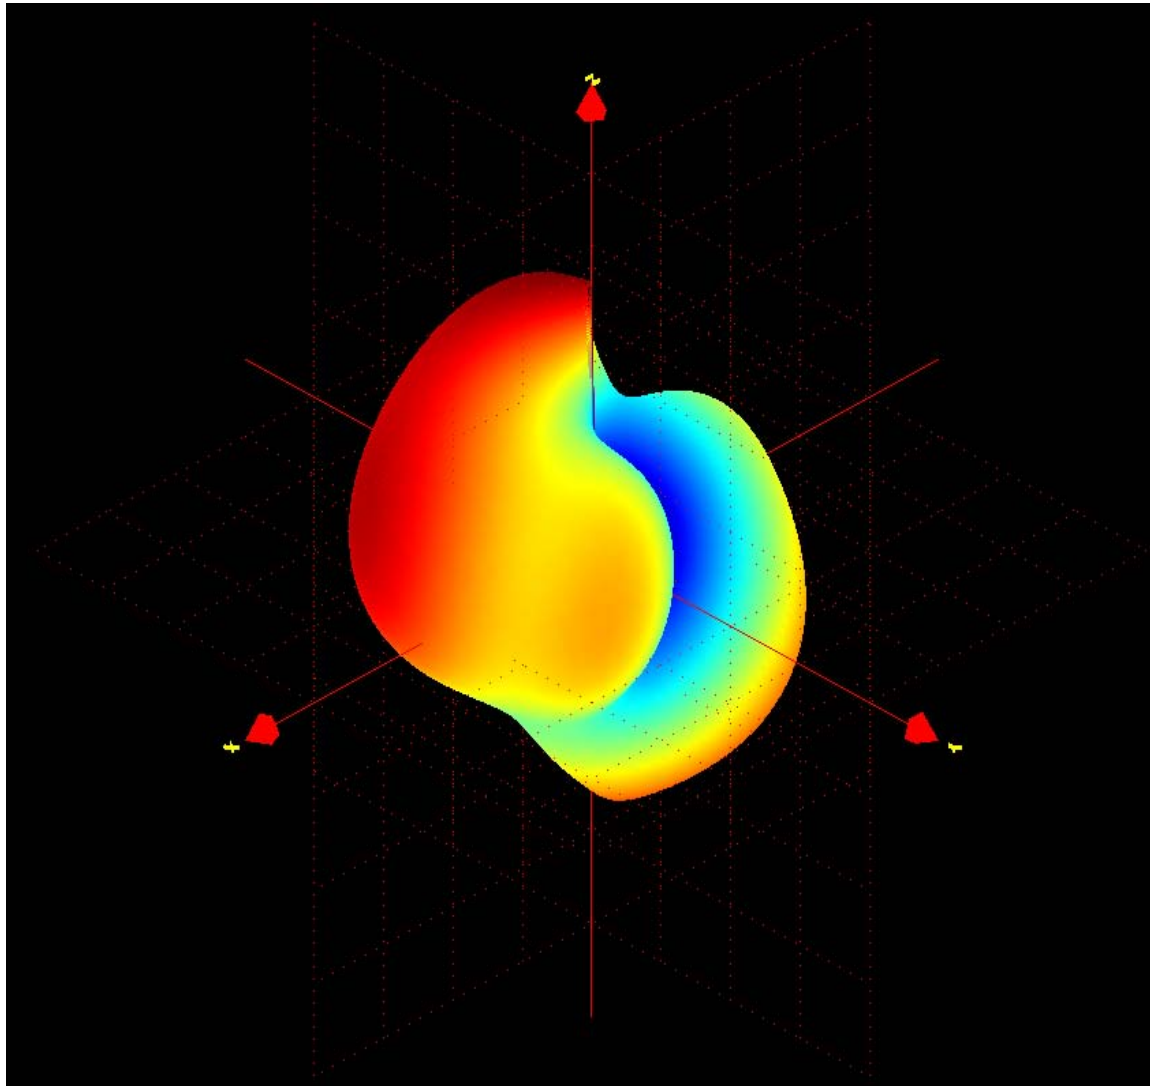

Main antenna 700-960MHz

Main antenna 1710-2690MHz

Antenna 700-960MHz

Legend

- 700.00(MHz)
- 718.57(MHz)
- 737.14(MHz)
- 755.71(MHz)
- 774.29(MHz)
- 792.86(MHz)
- 811.43(MHz)
- 830.00(MHz)
- 848.57(MHz)
- 867.14(MHz)
- 885.71(MHz)
- 904.29(MHz)
- 922.86(MHz)
- 941.43(MHz)
- 960.00(MHz)