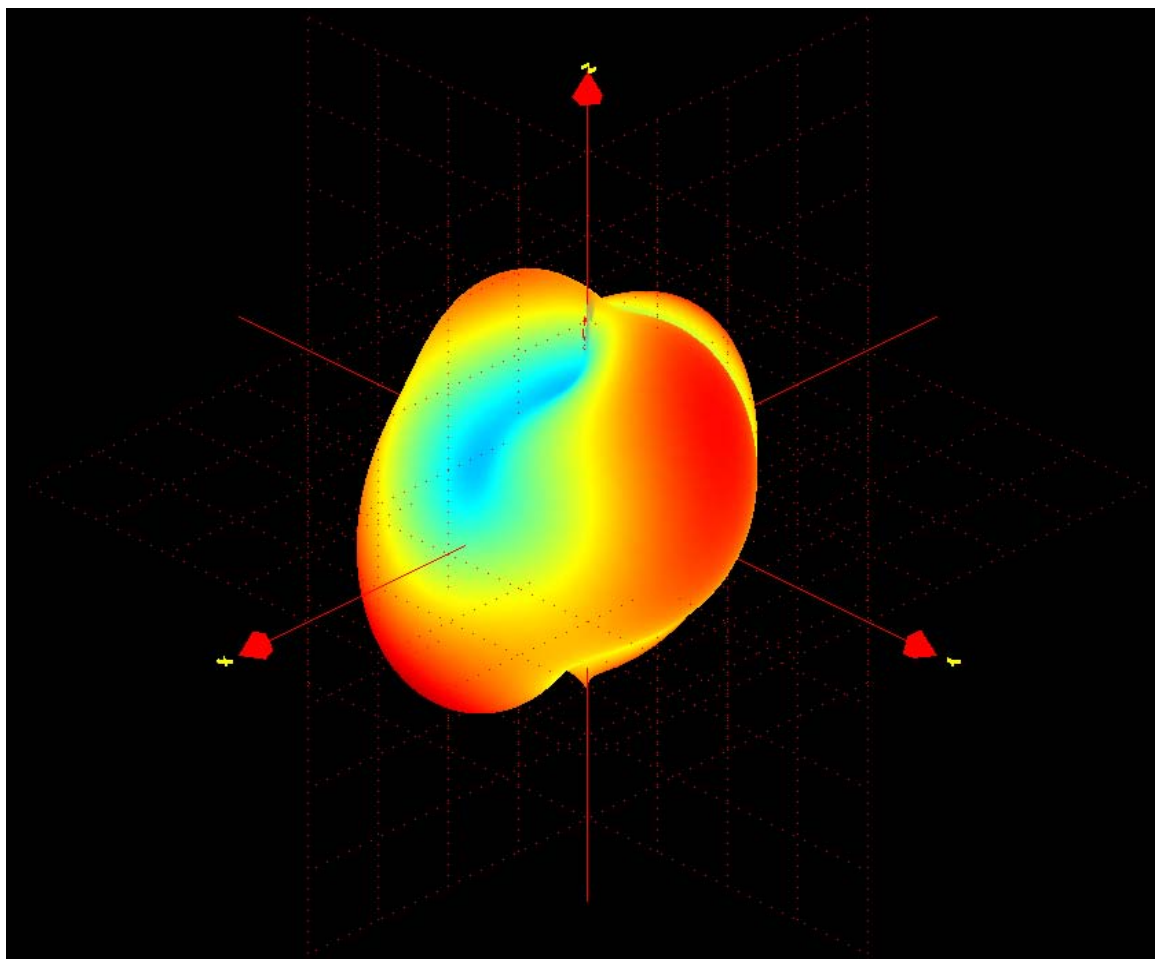

Main antenna 700-960MHz

Main antenna 1710-2690MHz

Antenna 700-960MHz

Legend

- 700.00(MHz)
- 718.57(MHz)
- 737.14(MHz)
- 755.71(MHz)
- 774.29(MHz)
- 792.86(MHz)
- 811.43(MHz)
- 830.00(MHz)
- 848.57(MHz)
- 867.14(MHz)
- 885.71(MHz)
- 904.29(MHz)
- 922.86(MHz)
- 941.43(MHz)
- 960.00(MHz)

antenna 1710-2690MHz

WiFi antenna 2400-2500MHz

GPS antenna 1575.42MHz

Legend

- 1525.00(MHz)
- 1532.86(MHz)
- 1540.71(MHz)
- 1548.57(MHz)
- 1556.43(MHz)
- 1564.29(MHz)
- 1572.14(MHz)
- 1580.00(MHz)
- 1587.86(MHz)
- 1595.71(MHz)
- 1603.57(MHz)
- 1611.43(MHz)
- 1619.29(MHz)
- 1627.14(MHz)
- 1635.00(MHz)