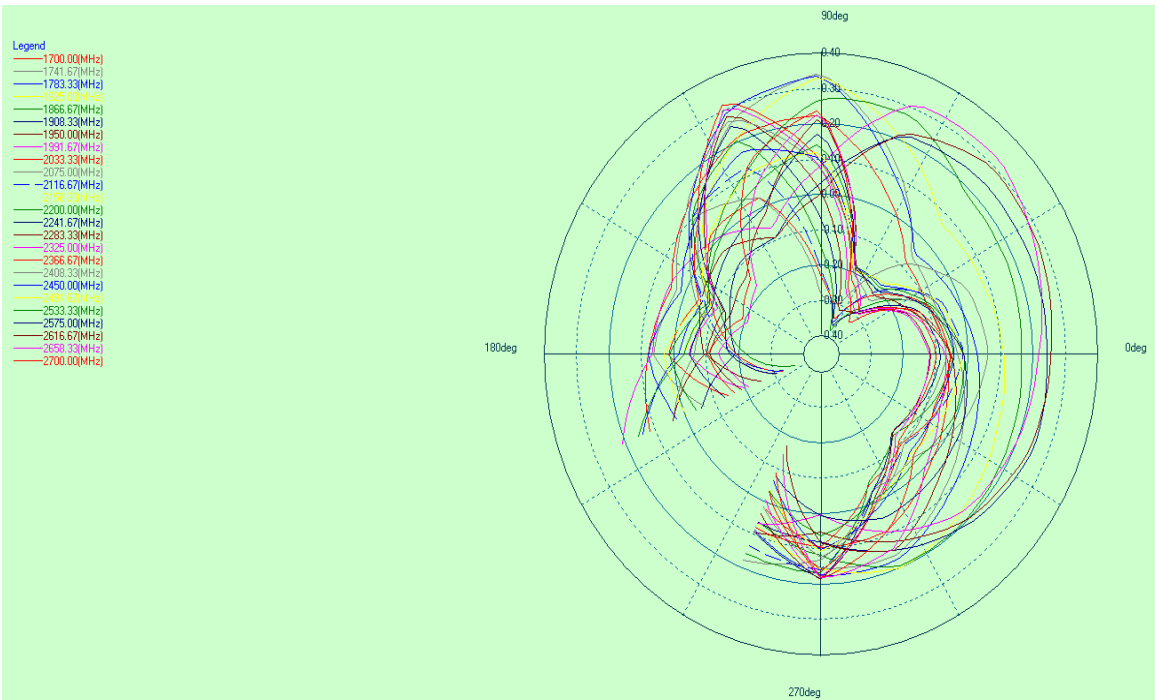

Maximum Gain

WCDMA: B2: 0.8dbi B4: 0.8dbi B5: 0.3dbi
TDD: B2:0.8dbi B4: 0.8dbi B5:0.3dbi B7: 1dbi
B12:0.1dbi B17:0.1dbi B66:0.8dbi
FDD:B38:1dbi B40: 1dbi

Antenna Type/ Pattern:

PCB

Measurement:

mm (44) x mm (21.97) x mm (0.12)

Main antenna 700-960MHz

Main antenna 1710-2690MHz

Antenna 700-960MHz

Legend

- 700.00(MHz)
- 718.57(MHz)
- 737.14(MHz)
- 755.71(MHz)
- 774.29(MHz)
- 792.86(MHz)
- 811.43(MHz)
- 830.00(MHz)
- 848.57(MHz)
- 867.14(MHz)
- 885.71(MHz)
- 904.29(MHz)
- 922.86(MHz)
- 941.43(MHz)
- 960.00(MHz)

antenna 1710-2690MHz

WiFi antenna 2400-2500MHz

GPS antenna 1575.42MHz

Legend

- 1525.00(MHz)
- 1532.86(MHz)
- 1540.71(MHz)
- 1548.57(MHz)
- 1556.43(MHz)
- 1564.29(MHz)
- 1572.14(MHz)
- 1580.00(MHz)
- 1587.86(MHz)
- 1595.71(MHz)
- 1603.57(MHz)
- 1611.43(MHz)
- 1619.29(MHz)
- 1627.14(MHz)
- 1635.00(MHz)