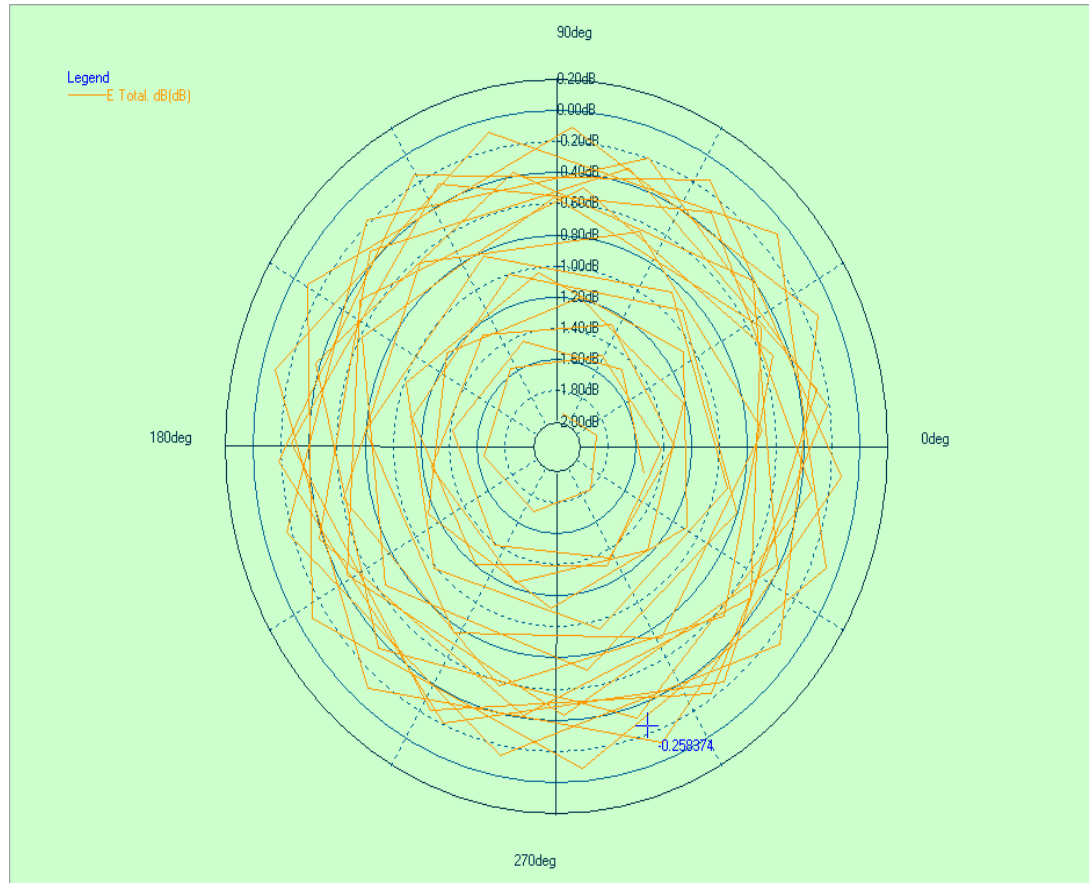

Main antenna 700-960MHz

Main antenna 1710-2690MHz

Antenna 700-960MHz

Legend

- 700.00(MHz)
- 718.57(MHz)
- 737.14(MHz)
- 755.71(MHz)
- 774.29(MHz)
- 792.86(MHz)
- 811.43(MHz)
- 830.00(MHz)
- 848.57(MHz)
- 867.14(MHz)
- 885.71(MHz)
- 904.29(MHz)
- 922.86(MHz)
- 941.43(MHz)
- 960.00(MHz)

antenna 1710-2690MHz

WiFi antenna 2400-2500MHz

GPS antenna 1575.42MHz

Legend

- 1525.00(MHz)
- 1532.86(MHz)
- 1540.71(MHz)
- 1548.57(MHz)
- 1556.43(MHz)
- 1564.29(MHz)
- 1572.14(MHz)
- 1580.00(MHz)
- 1587.86(MHz)
- 1595.71(MHz)
- 1603.57(MHz)
- 1611.43(MHz)
- 1619.29(MHz)
- 1627.14(MHz)
- 1635.00(MHz)