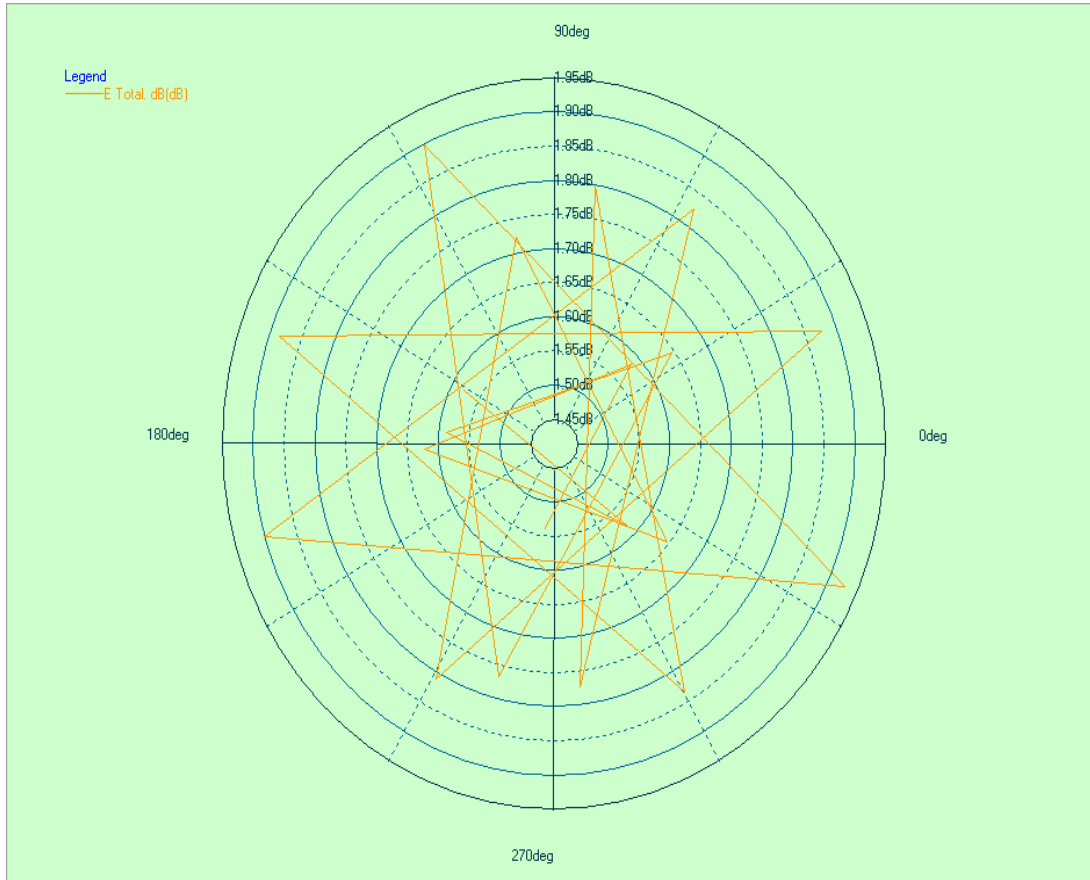

Main antenna 700-960MHz

Main antenna 1710-2690MHz

Antenna 700-960MHz

Legend

- 700.00(MHz)
- 718.57(MHz)
- 737.14(MHz)
- 755.71(MHz)
- 774.29(MHz)
- 792.86(MHz)
- 811.43(MHz)
- 830.00(MHz)
- 848.57(MHz)
- 867.14(MHz)
- 885.71(MHz)
- 904.29(MHz)
- 922.86(MHz)
- 941.43(MHz)
- 960.00(MHz)

antenna 1710-2690MHz

WiFi antenna 2400-2500MHz

GPS antenna 1575.42MHz

Legend

- 1525.00(MHz)
- 1532.86(MHz)
- 1540.71(MHz)
- 1548.57(MHz)
- 1556.43(MHz)
- 1564.29(MHz)
- 1572.14(MHz)
- 1580.00(MHz)
- 1587.86(MHz)
- 1595.71(MHz)
- 1603.57(MHz)
- 1611.43(MHz)
- 1619.29(MHz)
- 1627.14(MHz)
- 1635.00(MHz)