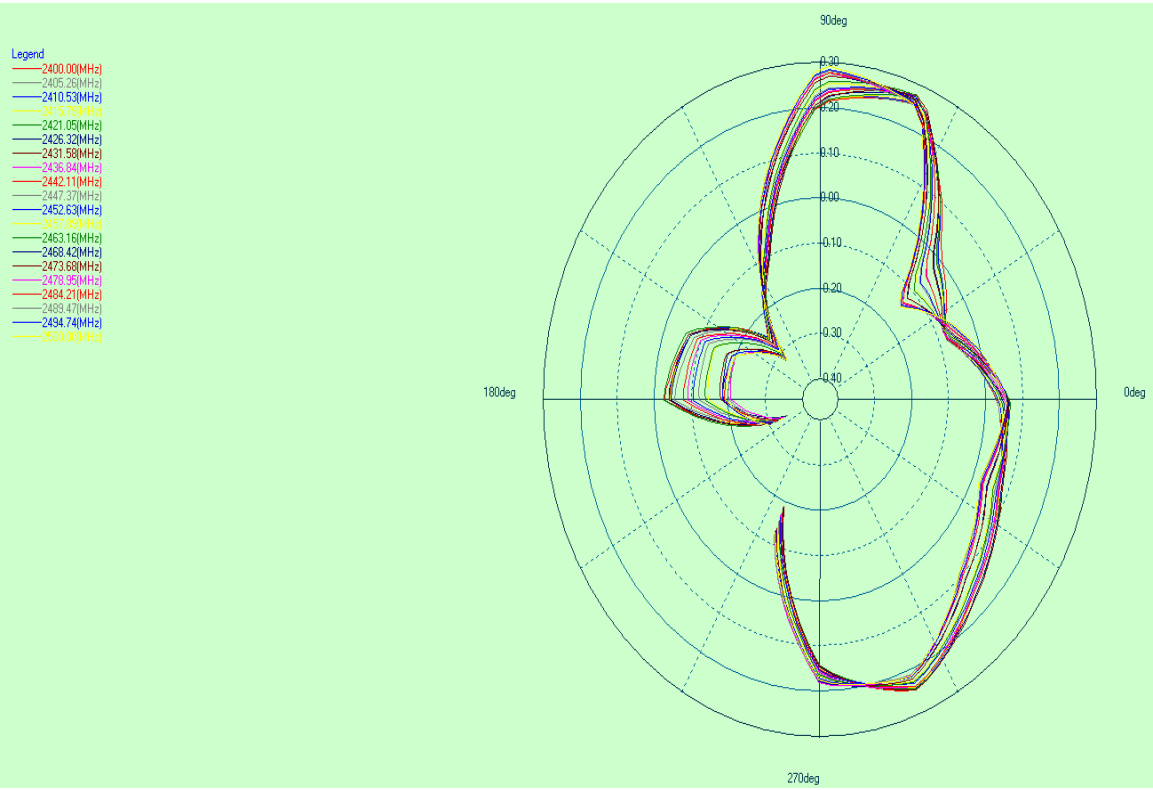

Main antenna 700-960MHz

Main antenna 1710-2690MHz

Antenna 700-960MHz

Legend

- 700.00(MHz)
- 718.57(MHz)
- 737.14(MHz)
- 755.71(MHz)
- 774.29(MHz)
- 792.86(MHz)
- 811.43(MHz)
- 830.00(MHz)
- 848.57(MHz)
- 867.14(MHz)
- 885.71(MHz)
- 904.29(MHz)
- 922.86(MHz)
- 941.43(MHz)
- 960.00(MHz)

antenna 1710-2690MHz

WiFi antenna 2400-2500MHz

GPS antenna 1575.42MHz

Legend

- 1525.00(MHz)
- 1532.86(MHz)
- 1540.71(MHz)
- 1548.57(MHz)
- 1556.43(MHz)
- 1564.29(MHz)
- 1572.14(MHz)
- 1580.00(MHz)
- 1587.86(MHz)
- 1595.71(MHz)
- 1603.57(MHz)
- 1611.43(MHz)
- 1619.29(MHz)
- 1627.14(MHz)
- 1635.00(MHz)

WiFi/BLE/GPS Antenna

GSM/WCDMA/LTE Main Antenna

LTE DIV Antenna