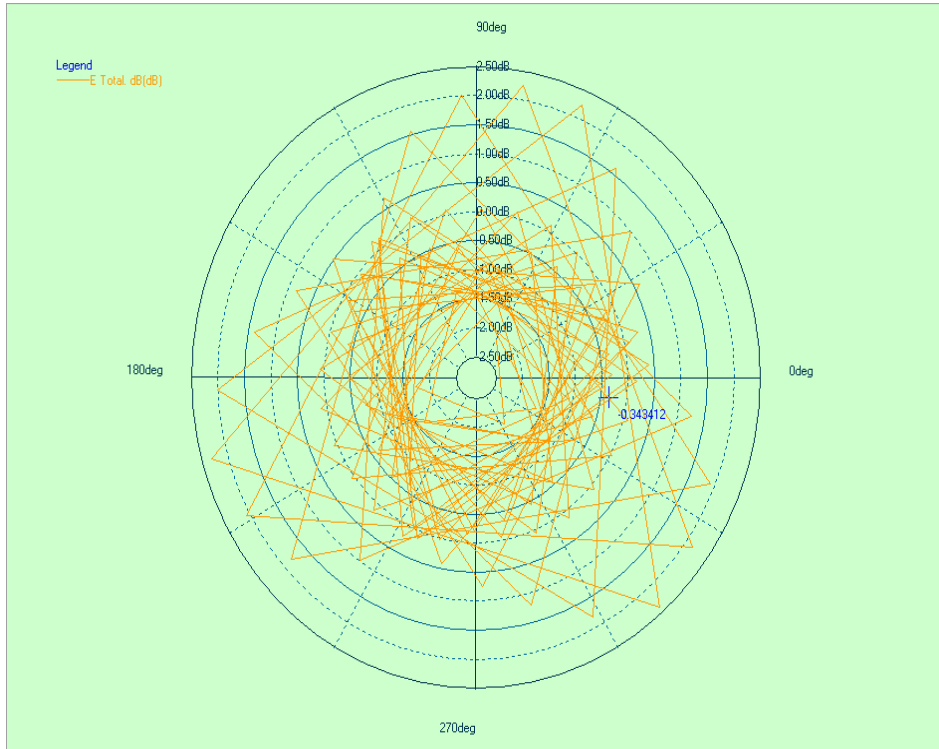

Maximum Gain

WCDMA: B2: 0.8dbi B4: 0.8dbi B5: 0.3dbi
TDD: B2:0.8dbi B4: 0.8dbi B5:0.3dbi B7: 1dbi
B12:0.1dbi B17:0.1dbi B66:0.8dbi
FDD:B38:1dbi B40: 1dbi

Antenna Type/ Pattern:

PCB

Measurement:

mm (44) x mm (21.97) x mm (0.12)

Main antenna 700-960MHz

Main antenna 1710-2690MHz

Antenna 700-960MHz

Legend

- 700.00(MHz)
- 718.57(MHz)
- 737.14(MHz)
- 755.71(MHz)
- 774.29(MHz)
- 792.86(MHz)
- 811.43(MHz)
- 830.00(MHz)
- 848.57(MHz)
- 867.14(MHz)
- 885.71(MHz)
- 904.29(MHz)
- 922.86(MHz)
- 941.43(MHz)
- 960.00(MHz)