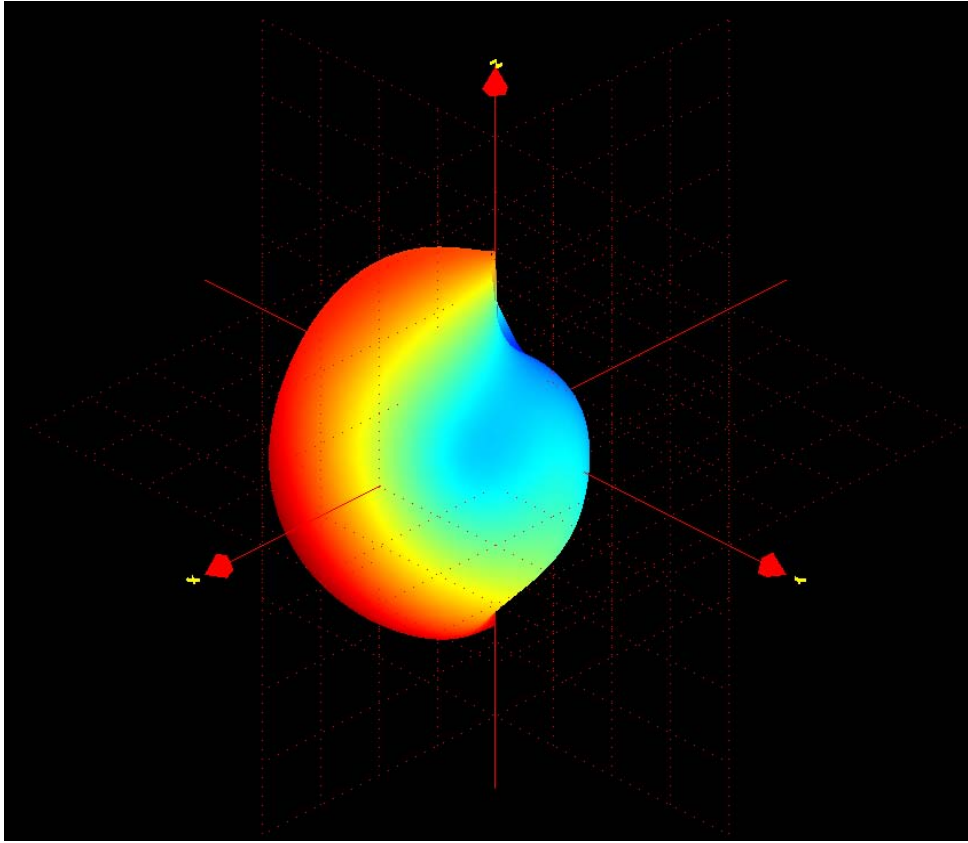

Maximum Gain

WCDMA: B2: 0.8dbi B4: 0.8dbi B5: 0.3dbi
TDD: B2:0.8dbi B4: 0.8dbi B5:0.3dbi B7: 1dbi
B12:0.1dbi B17:0.1dbi B66:0.8dbi
FDD:B38:1dbi B40: 1dbi

Antenna Type/ Pattern:

PCB

Measurement:

mm (44) x mm (21.97) x mm (0.12)

Main antenna 700-960MHz

Main antenna 1710-2690MHz

Antenna 700-960MHz

Legend

- 700.00(MHz)
- 718.57(MHz)
- 737.14(MHz)
- 755.71(MHz)
- 774.29(MHz)
- 792.86(MHz)
- 811.43(MHz)
- 830.00(MHz)
- 848.57(MHz)
- 867.14(MHz)
- 885.71(MHz)
- 904.29(MHz)
- 922.86(MHz)
- 941.43(MHz)
- 960.00(MHz)