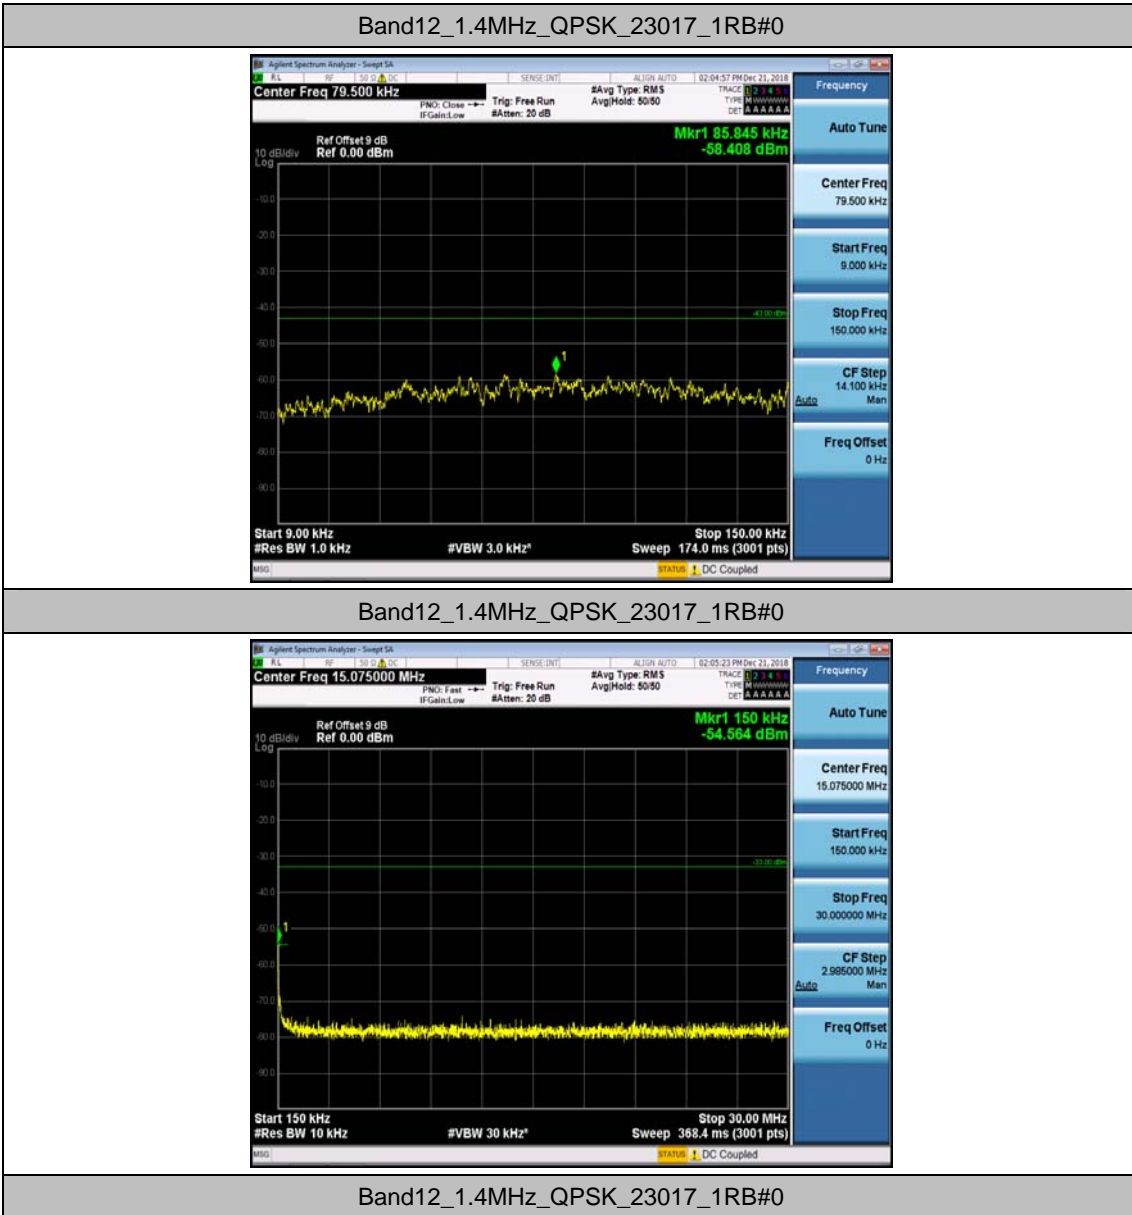

Test Graphs