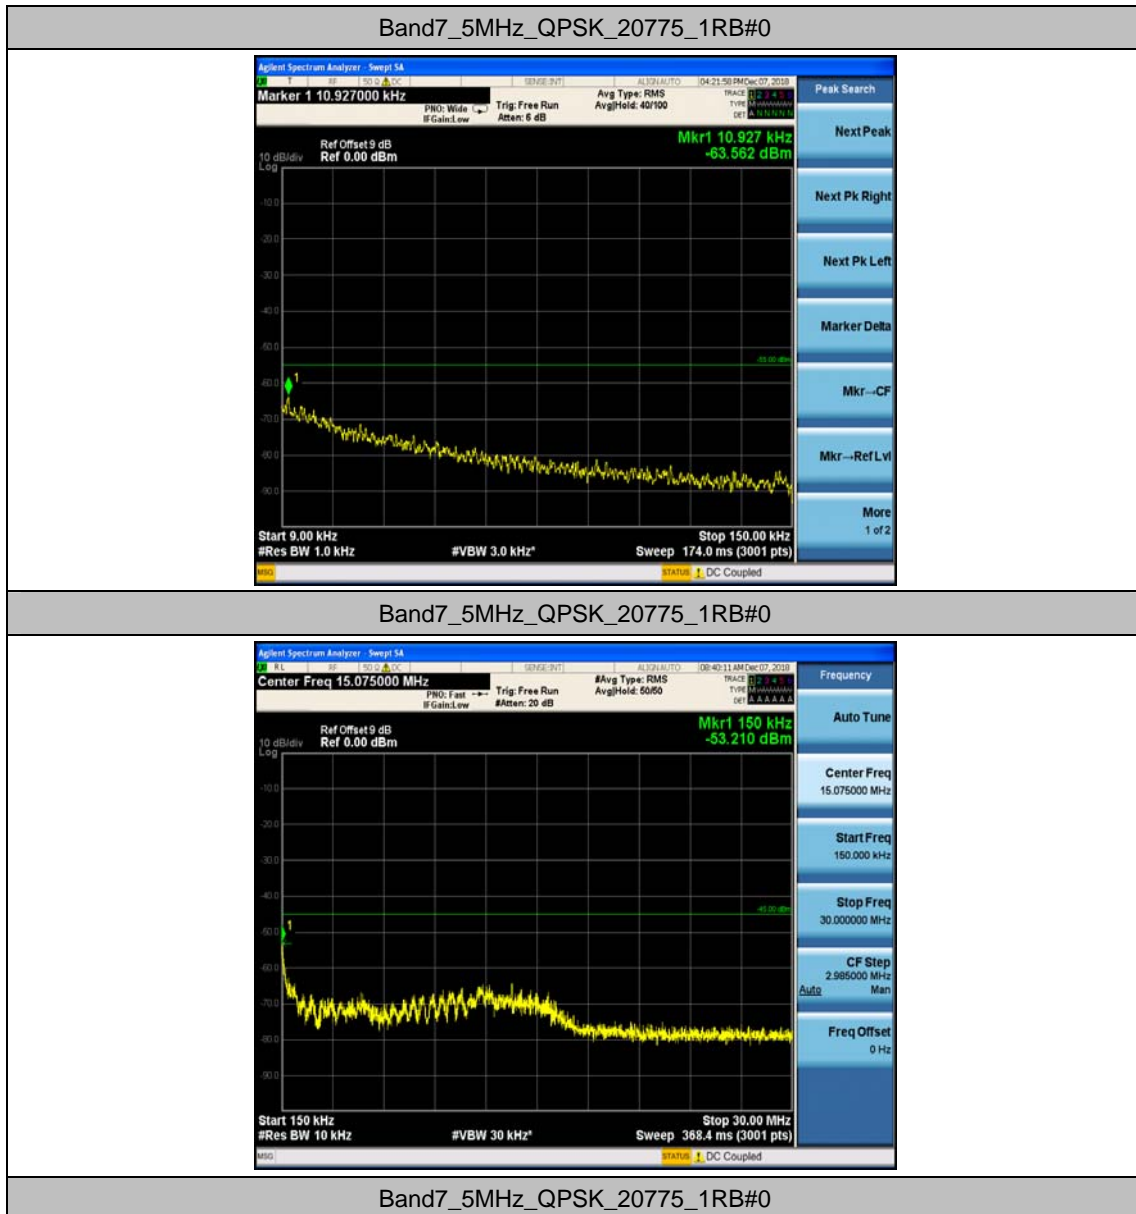

Test Graphs