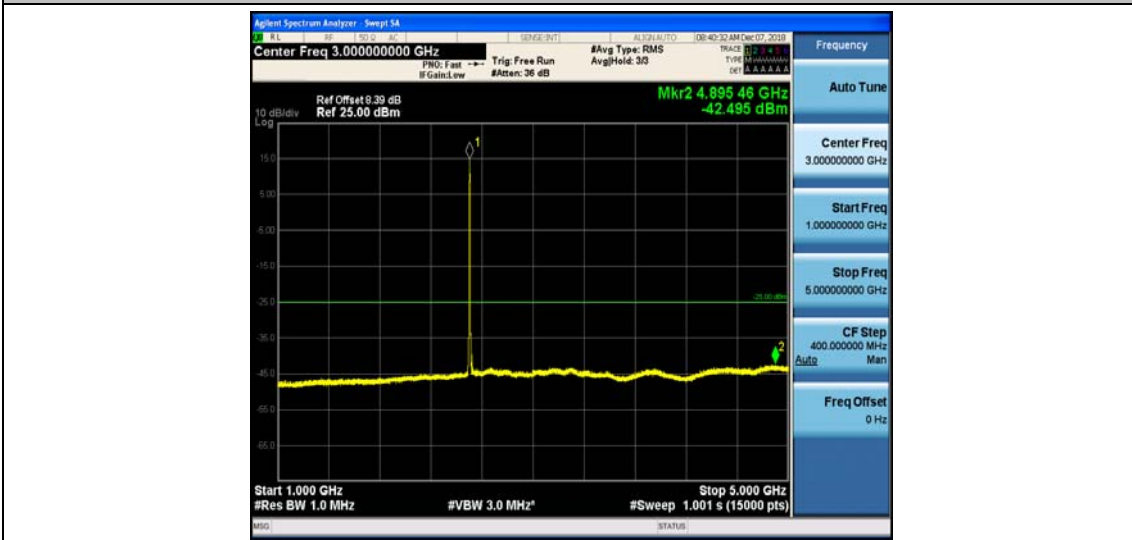

Band7_5MHz_QPSK_20775_1RB#0