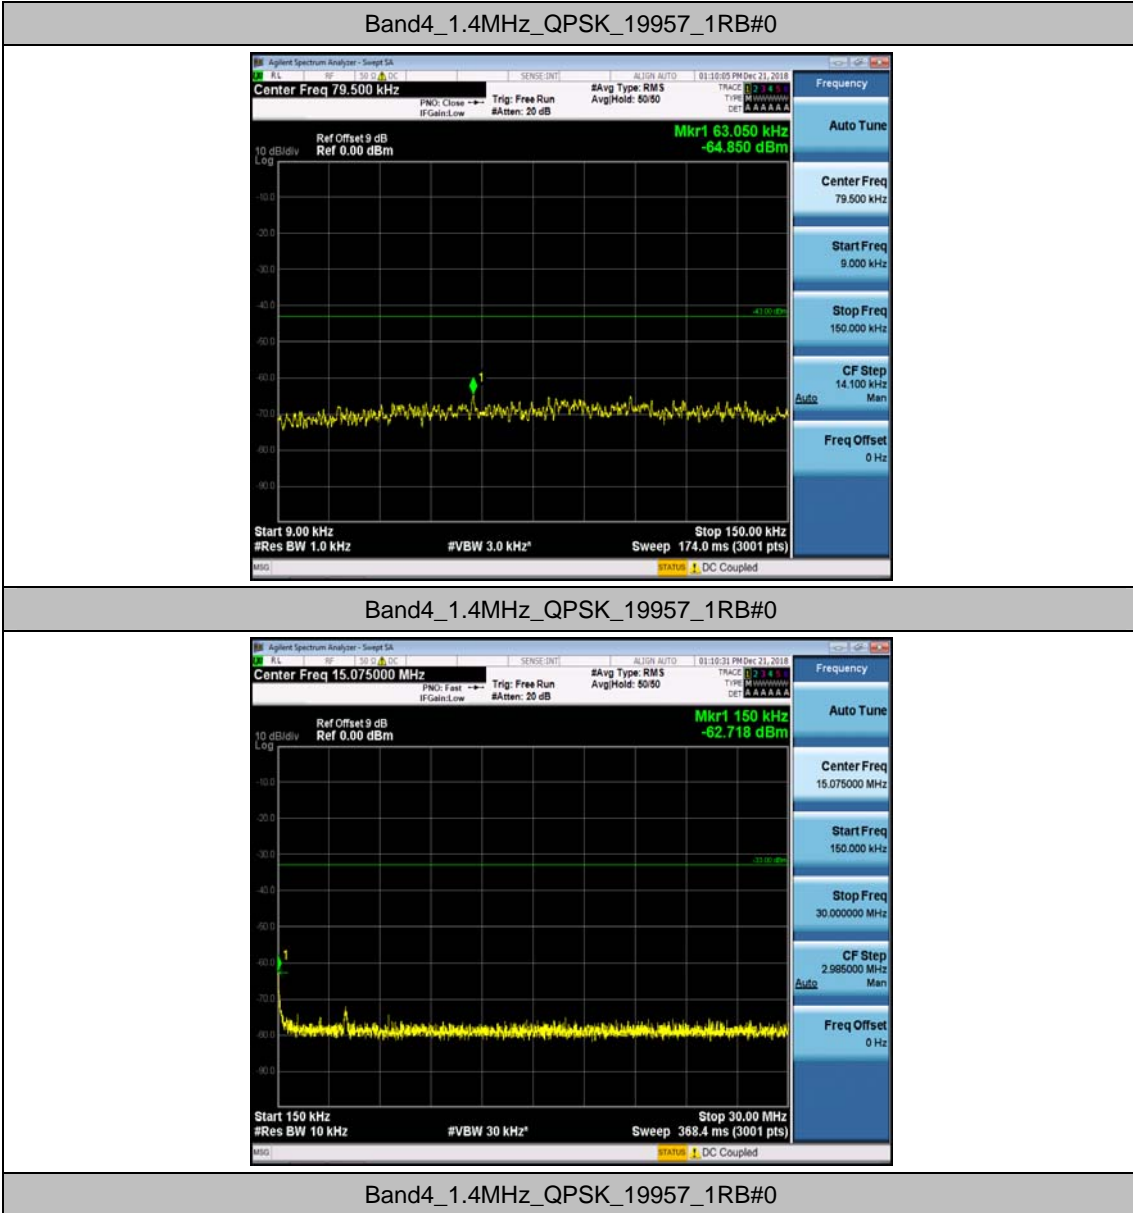

Test Graphs