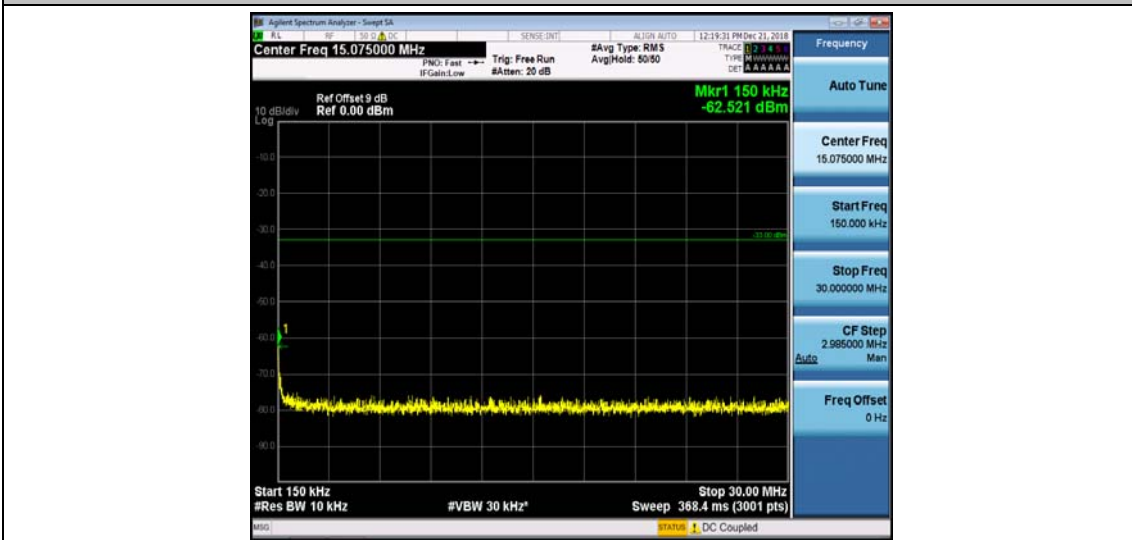

Band2_1.4MHz_QPSK_18900_1RB#0