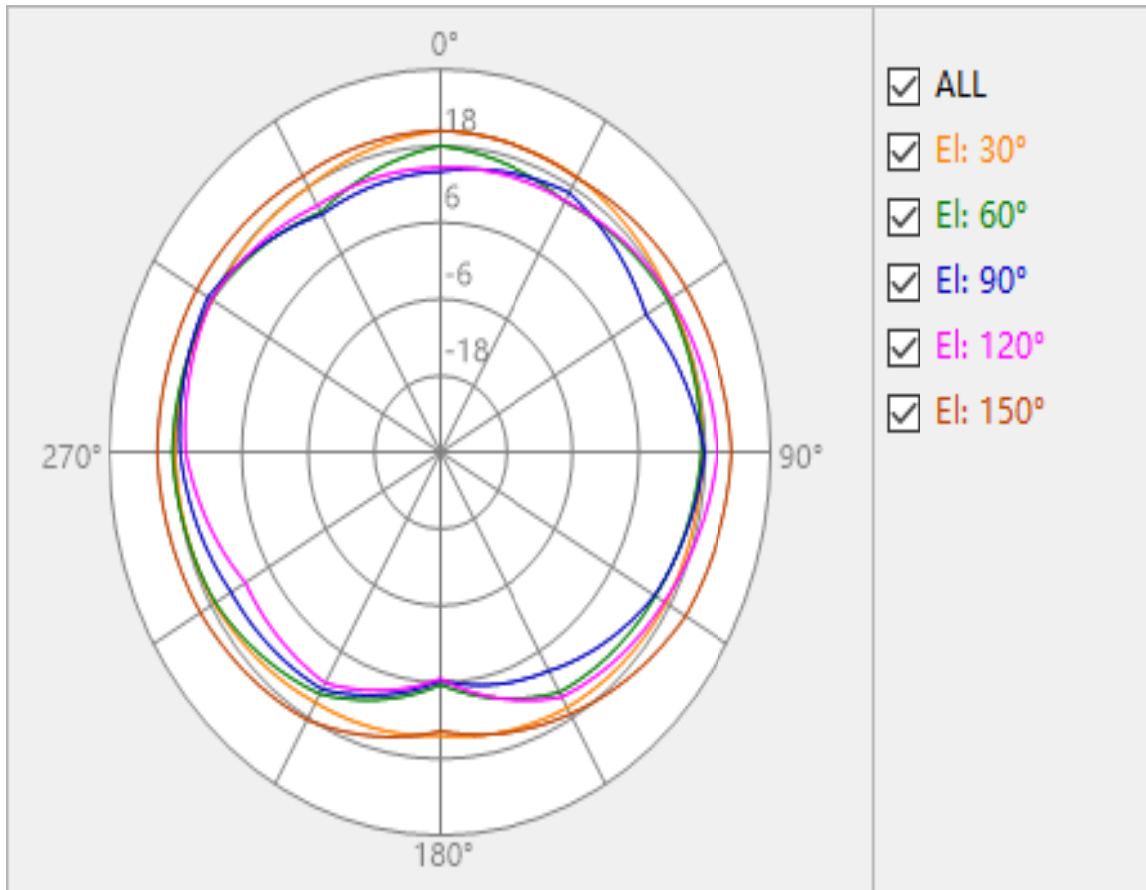

	Antenna Name	Model (s) /Type (s)		
Antenna information :	Antenna 1 & Antenna 3	Model/Part Number:	P03	
		Manufacturer:	Shenzhen Jianhaitong Antenna Technology Co., Ltd	
		Frequency Range:	GSM 850: 824-849MHz(TX); 869-894MHz(RX) PCS 1900: 1850-1910MHz(TX); 1930-1990MHz(RX) WCDMA Band 2: 1850-1910MHz(TX); 1930-1990MHz(RX) WCDMA Band 5: 824-849MHz(TX); 869-894MHz(RX) LTE Band 2: 1850-1910MHz(TX); 1930-1990MHz(RX) LTE Band 4: 1710-1755MHz(TX); 2110-2155MHz(RX) LTE Band 5: 824-849MHz(TX); 869-894MHz(RX) LTE Band 7: 2500-2570MHz(TX); 2620-2690MHz(TX) LTE Band 12: 699-716MHz(TX); 729-746MHz(RX) LTE Band 17: 704-716MHz(TX); 734-746MHz(RX) LTE Band 26: 814-849MHz(TX/RX) LTE Band 38: 2570-2620MHz(TX/RX) LTE Band 40 Lower: 2305-2315MHz (TX/RX) LTE Band 40 Upper: 2350-2360MHz (TX/RX) LTE Band 41: 2496-2690MHz(TX/RX) LTE Band 66: 1710-1780MHz(TX); 2110-2200MHz(RX)	
		Connector Type/	Maximum Gain : GSM 850/WCDMA 5/LTE B5:-1.74dBi PCS1900/WCDMA 2/LTE B2:0.37dBi	
		Maximum Gain	LTE B4:-1.32dBi\LTE B7:-0.36dBi\LTE B12/B17:-4.70dBi\LTE B26:-1.74dBi\LTE B38:-0.30dBi\LTE B40:0.10dBi\LTE B41:-0.30dBi\LTE B66:-1.32dBi	
		Antenna Type/ Pattern:	Monopole	
Measurement:	Antenna 1:53.45*15.49*0.12 mm Antenna 3: 22.61*20.72*0.12 mm			

Manufacturer Address: 3rd Floor, West of Building 1, Hezhou Zhongkono Industrial Park, Hangcheng Street, Bao'an District, Shenzhen

Low frequency

Intermediate frequency

High frequency

B5	13.52		W2	17.02		GSM850	20.55	
	13.19			17.12			20.92	
	12.39	-89.59		17.45	-104.89		21.45	-100.12
B7	16.58		W5	11.84		PCS1900	22.88	
	16.91			11.01			23.57	
	17.1	-90.37		12.51	-100.45		23.12	-104.85
B38	17.74							
	16.7							
	16.16	-90.13						
B40	16.25							
	16.26							
	16.28	-90.67						
B41	16.02							
	16.78							
	16.26	-90.46						

2400 MHz

2450 MHz

2500 MHz

5150MHz

5500 MHz

5850MHz

NFC ANT

GSM/WCDMA/LTE MAIN ANT