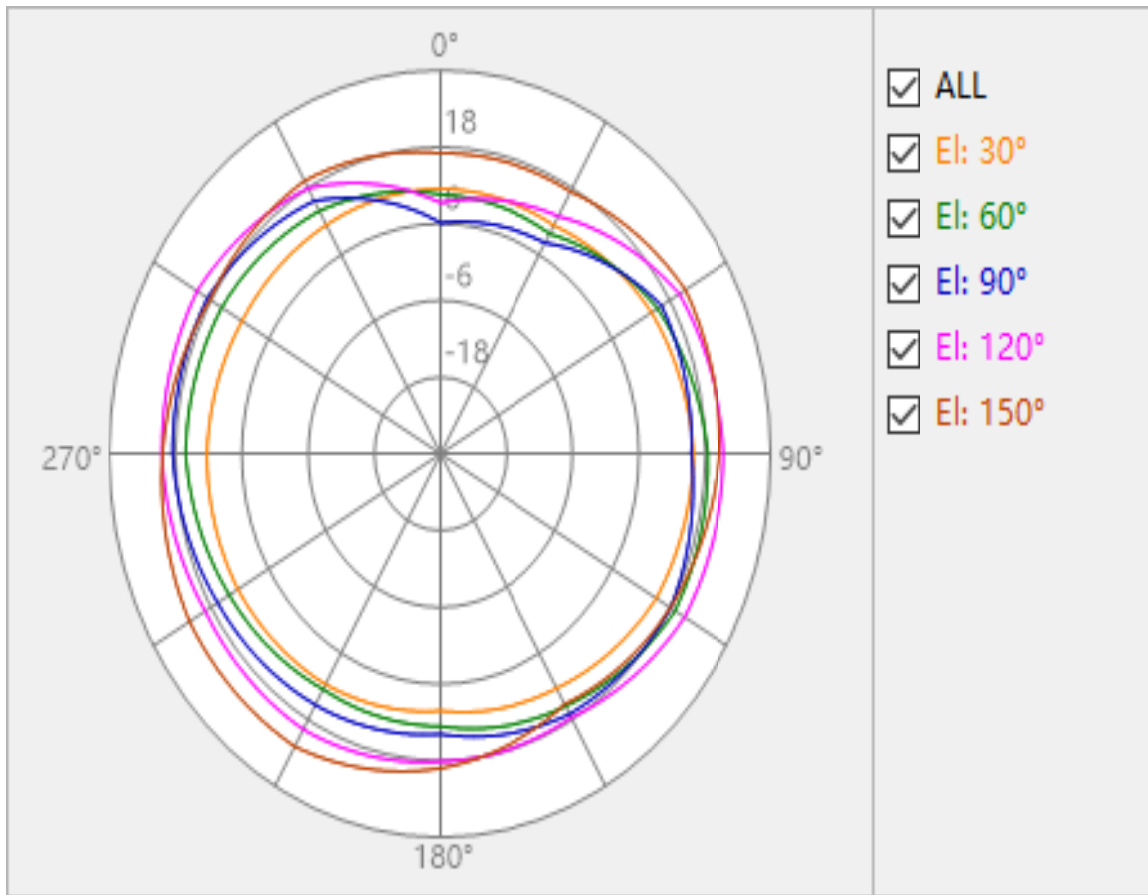

	Antenna Name	Model (s) /Type (s)		
Antenna information :	Antenna 1 & Antenna 3	Model/Part Number:	P03	
		Manufacturer:	Shenzhen Jianhaitong Antenna Technology Co., Ltd	
		Frequency Range:	GSM 850: 824-849MHz(TX); 869-894MHz(RX) PCS 1900: 1850-1910MHz(TX); 1930-1990MHz(RX) WCDMA Band 2: 1850-1910MHz(TX); 1930-1990MHz(RX) WCDMA Band 5: 824-849MHz(TX); 869-894MHz(RX) LTE Band 2: 1850-1910MHz(TX); 1930-1990MHz(RX) LTE Band 4: 1710-1755MHz(TX); 2110-2155MHz(RX) LTE Band 5: 824-849MHz(TX); 869-894MHz(RX) LTE Band 7: 2500-2570MHz(TX); 2620-2690MHz(TX) LTE Band 12: 699-716MHz(TX); 729-746MHz(RX) LTE Band 17: 704-716MHz(TX); 734-746MHz(RX) LTE Band 26: 814-849MHz(TX/RX) LTE Band 38: 2570-2620MHz(TX/RX) LTE Band 40 Lower: 2305-2315MHz (TX/RX) LTE Band 40 Upper: 2350-2360MHz (TX/RX) LTE Band 41: 2496-2690MHz(TX/RX) LTE Band 66: 1710-1780MHz(TX); 2110-2200MHz(RX)	
		Connector Type/	Maximum Gain : GSM 850/WCDMA 5/LTE B5:-1.74dBi PCS1900/WCDMA 2/LTE B2:0.37dBi	
		Maximum Gain	LTE B4:-1.32dBi\LTE B7:-0.36dBi\LTE B12/B17:-4.70dBi\LTE B26:-1.74dBi\LTE B38:-0.30dBi\LTE B40:0.10dBi\LTE B41:-0.30dBi\LTE B66:-1.32dBi	
		Antenna Type/ Pattern:	Monopole	
Measurement:	Antenna 1:53.45*15.49*0.12 mm Antenna 3: 22.61*20.72*0.12 mm			

Manufacturer Address: 3rd Floor, West of Building 1, Hezhou Zhongkono Industrial Park, Hangcheng Street, Bao'an District, Shenzhen

Low frequency

Intermediate frequency

High frequency

B5	13.52		W2	17.02		GSM850	20.55	
	13.19			17.12			20.92	
	12.39	-89.59		17.45	-104.89		21.45	-100.12
B7	16.58		W5	11.84		PCS1900	22.88	
	16.91			11.01			23.57	
	17.1	-90.37		12.51	-100.45		23.12	-104.85
B38	17.74							
	16.7							
	16.16	-90.13						
B40	16.25							
	16.26							
	16.28	-90.67						
B41	16.02							
	16.78							
	16.26	-90.46						

2400 MHz

2450 MHz

2500 MHz

5150MHz

5500 MHz

5850MHz

NFC ANT

GSM/WCDMA/LTE MAIN ANT