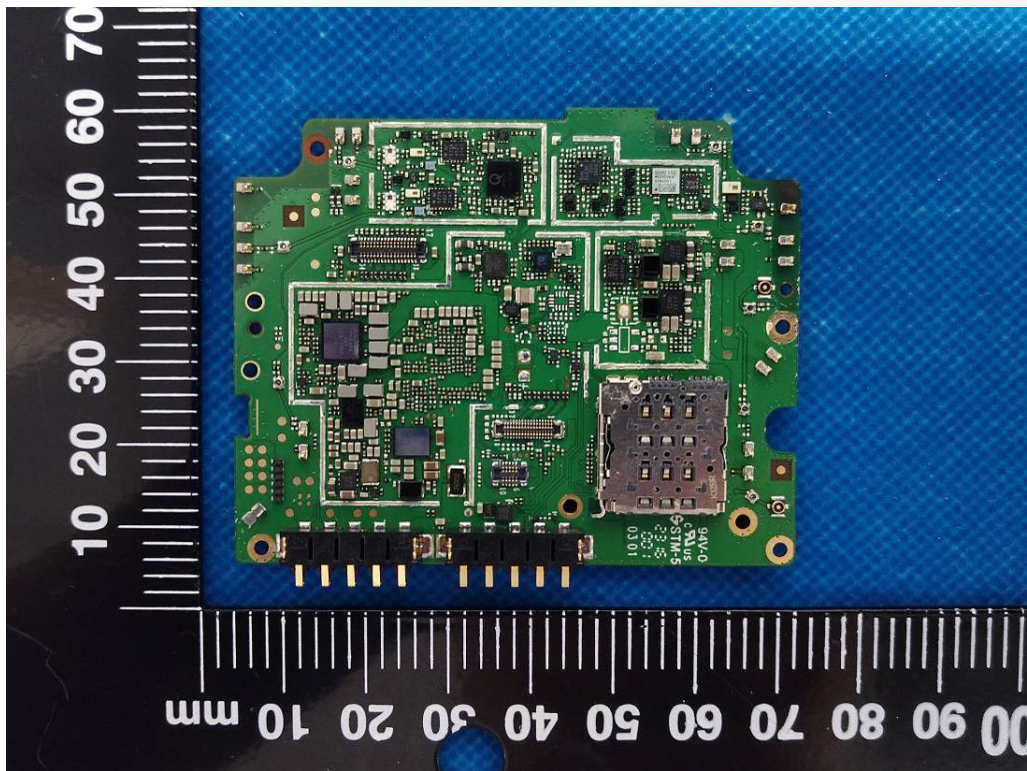

EUT INTERNAL PHOTOGRAPHS

ANT0: GSM850/PCS1900, WCDMA B2/B4/B5, LTE B2/4/5/7/12/13/17/26/38/40/41/66, 5G NR n2/5/7/26/38/66 TRX
ANT1: 5G NR n7 PRX MIMO, n41 TRX

ANT4: GSM850/PCS1900, WCDMA B2/B4/B5, LTE B2/4/5/7/12/13/17/26/38/40/41/66, 5G NR n2/5/7/26/38/66 DRX MIMO
ANT5: No use
ANT7: 5G NR n41 PRX MIMO

ANT2: Wi-Fi Chain1
ANT3: Wi-Fi Chain0/BT
ANT6: 5G NR n7 DRX MIMO, n41 DRX

Charger: