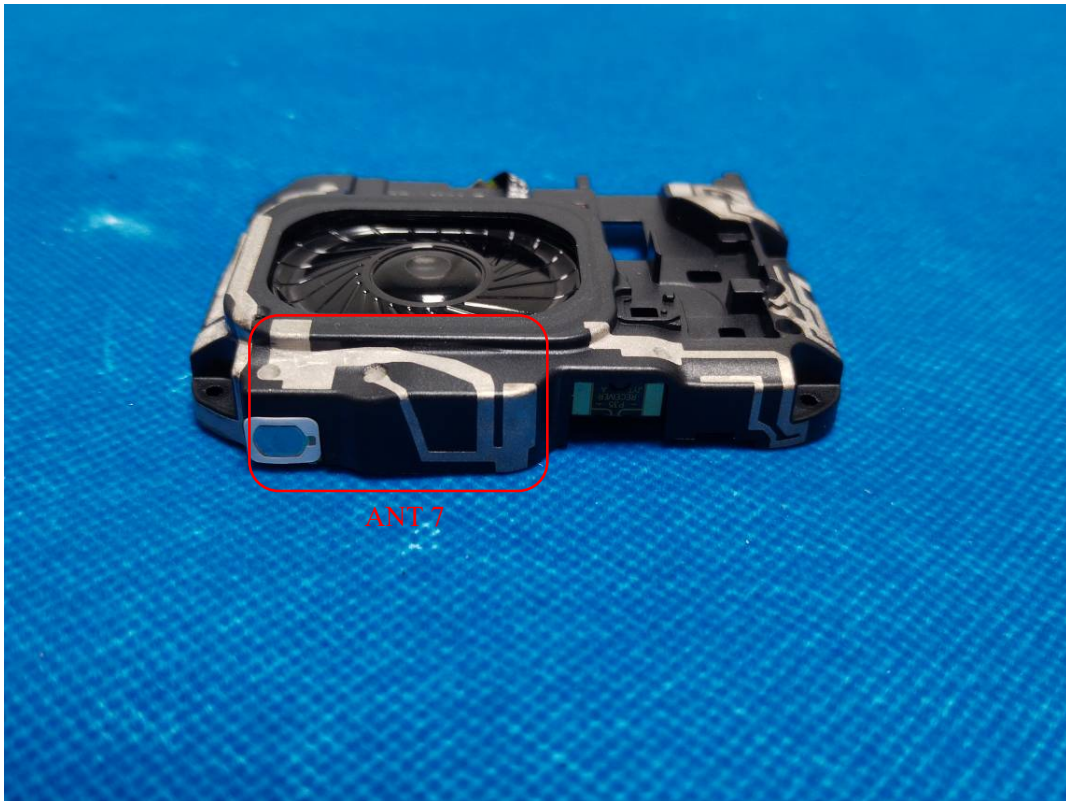

EUT INTERNAL PHOTOGRAPHS

ANT0: GSM850/PCS1900, WCDMA B2/B4/B5, LTE B2/4/5/7/12/13/17/26/38/40/41/66, 5G NR n2/5/7/26/38/66 TRX
ANT1: 5G NR n7 PRX MIMO, n41 TRX

ANT4: GSM850/PCS1900, WCDMA B2/B4/B5, LTE B2/4/5/7/12/13/17/26/38/40/41/66, 5G NR n2/5/7/26/38/66 DRX MIMO
ANT5: No use
ANT7: 5G NR n41 PRX MIMO

ANT2: Wi-Fi Chain1
ANT3: Wi-Fi Chain0/BT
ANT6: 5G NR n7 DRX MIMO, n41 DRX

Charger: