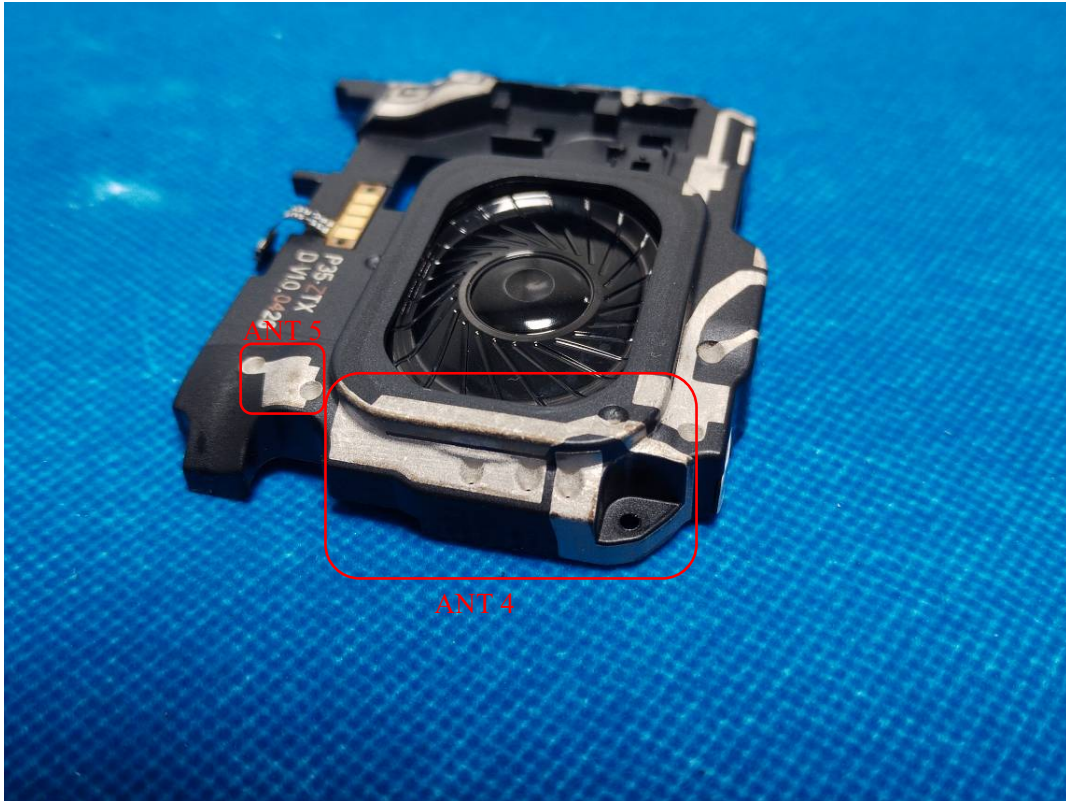

EUT INTERNAL PHOTOGRAPHS

ANT0: GSM850/PCS1900, WCDMA B2/B4/B5, LTE B2/4/5/7/12/13/17/26/38/40/41/66, 5G NR n2/5/7/26/38/66 TRX
ANT1: 5G NR n7 PRX MIMO, n41 TRX

ANT4: GSM850/PCS1900, WCDMA B2/B4/B5, LTE B2/4/5/7/12/13/17/26/38/40/41/66, 5G NR n2/5/7/26/38/66 DRX MIMO
ANT5: No use
ANT7: 5G NR n41 PRX MIMO

ANT2: Wi-Fi Chain1
ANT3: Wi-Fi Chain0/BT
ANT6: 5G NR n7 DRX MIMO, n41 DRX

Charger: