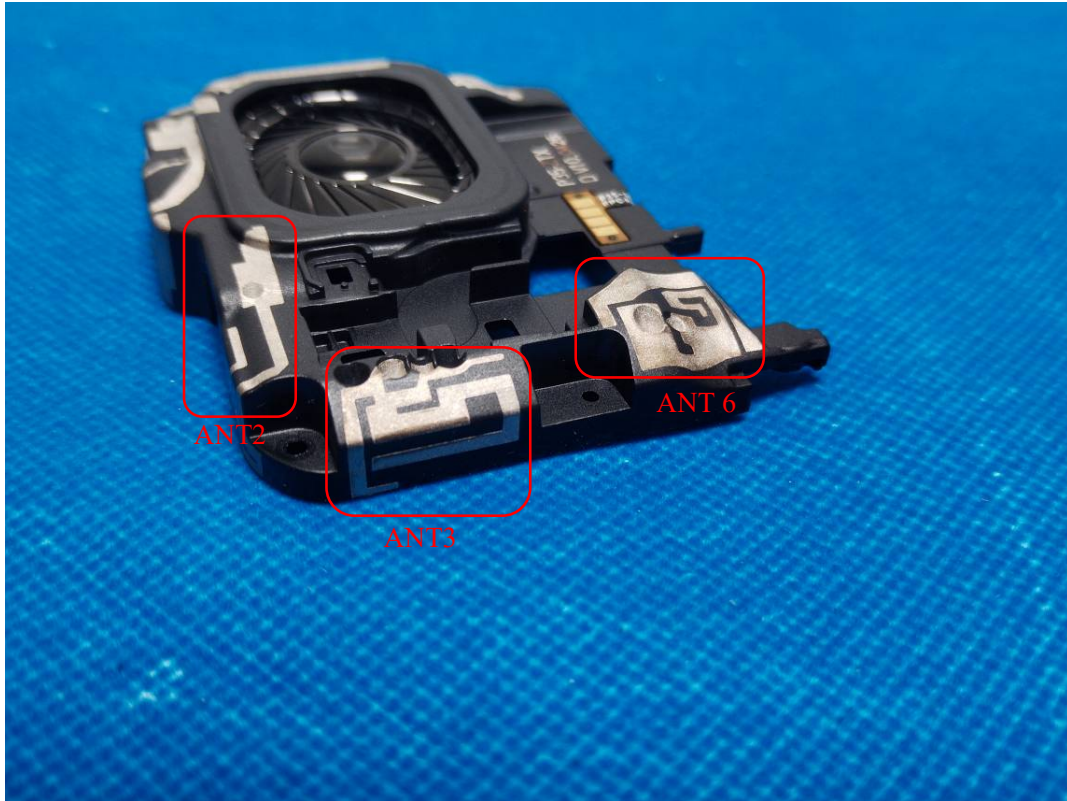

EUT INTERNAL PHOTOGRAPHS

ANT0: GSM850/PCS1900, WCDMA B2/B4/B5, LTE B2/4/5/7/12/13/17/26/38/40/41/66, 5G NR n2/5/7/26/38/66 TRX
ANT1: 5G NR n7 PRX MIMO, n41 TRX

ANT4: GSM850/PCS1900, WCDMA B2/B4/B5, LTE B2/4/5/7/12/13/17/26/38/40/41/66, 5G NR n2/5/7/26/38/66 DRX MIMO
ANT5: No use
ANT7: 5G NR n41 PRX MIMO

ANT2: Wi-Fi Chain1
ANT3: Wi-Fi Chain0/BT
ANT6: 5G NR n7 DRX MIMO, n41 DRX

Charger: