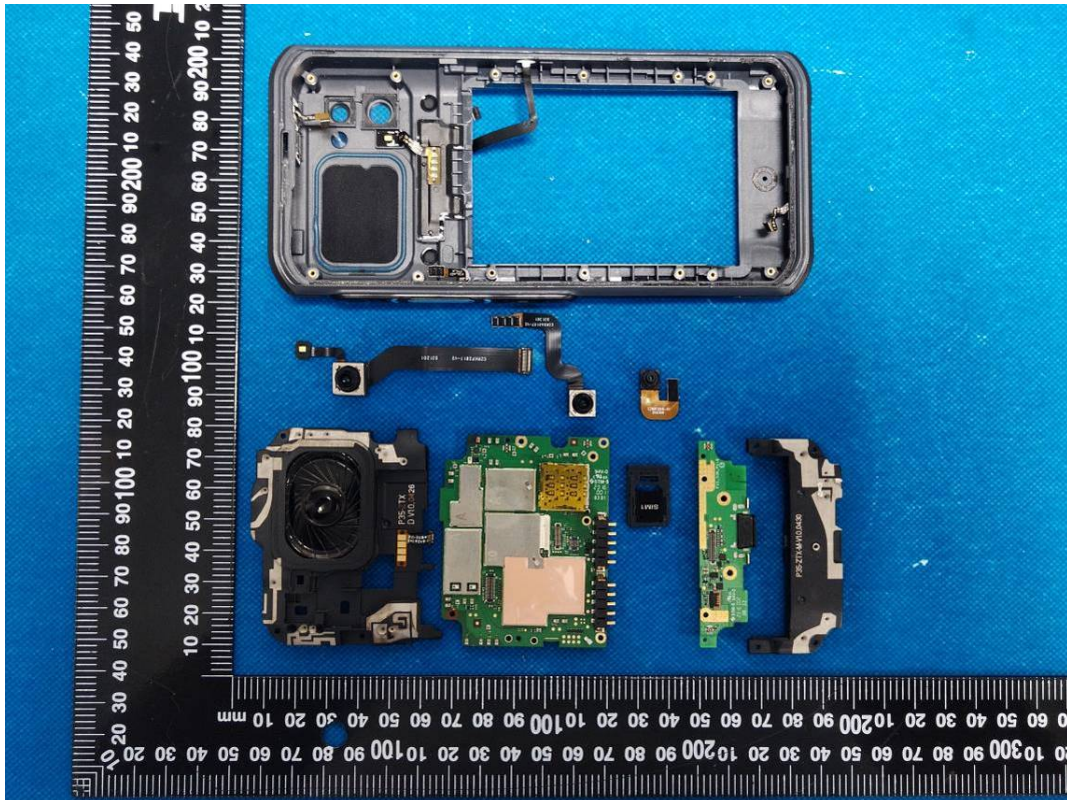

EUT INTERNAL PHOTOGRAPHS

ANT0: GSM850/PCS1900, WCDMA B2/B4/B5, LTE B2/4/5/7/12/13/17/26/38/40/41/66, 5G NR n2/5/7/26/38/66 TRX
ANT1: 5G NR n7 PRX MIMO, n41 TRX

ANT4: GSM850/PCS1900, WCDMA B2/B4/B5, LTE B2/4/5/7/12/13/17/26/38/40/41/66, 5G NR n2/5/7/26/38/66 DRX MIMO
ANT5: No use
ANT7: 5G NR n41 PRX MIMO

ANT2: Wi-Fi Chain1
ANT3: Wi-Fi Chain0/BT
ANT6: 5G NR n7 DRX MIMO, n41 DRX

Charger: