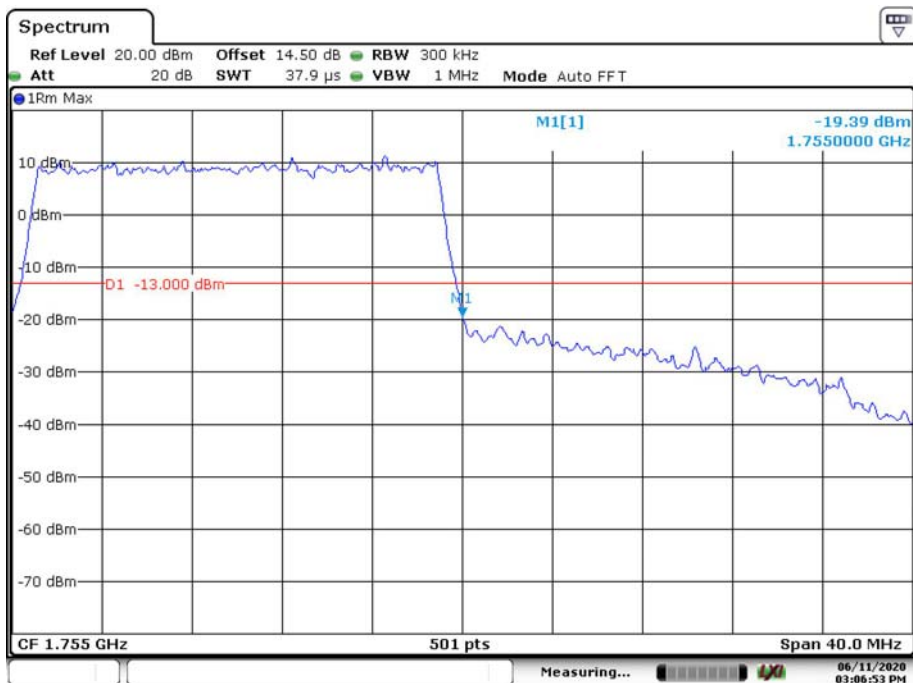

20M QPSK Right Band Edge

Date: 11 JUN 2020 15:06:53