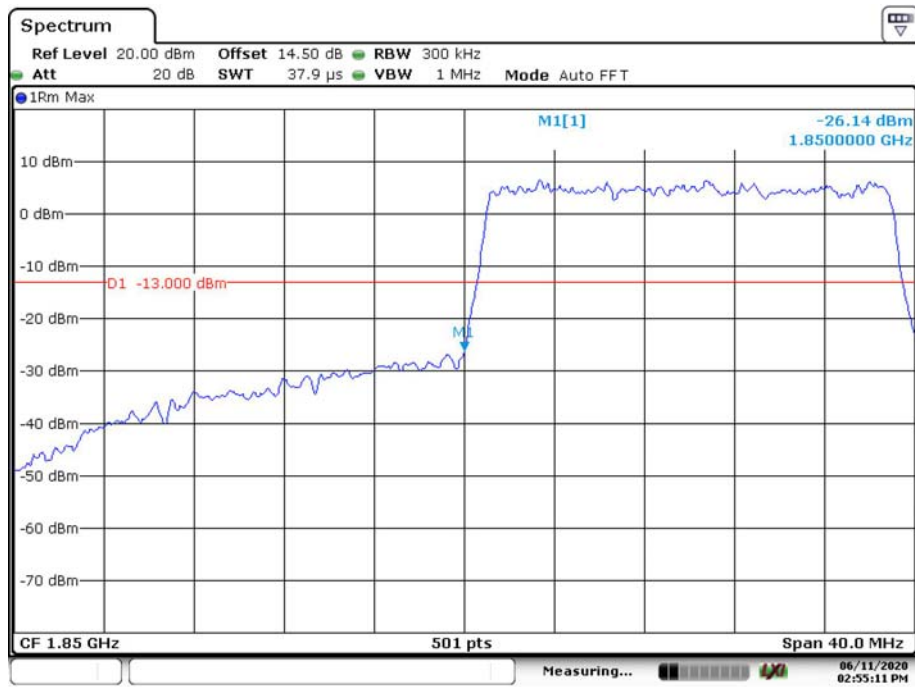

20M 16QAM Left Band Edge