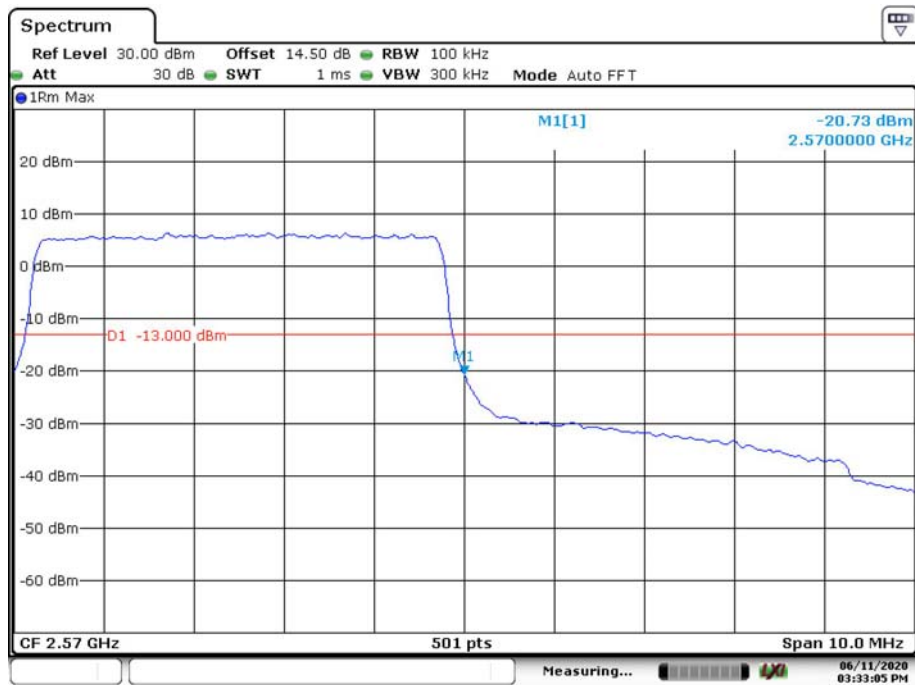

### 16QAM\_10MHz\_ 50 RB\_ Right

Date: 11.JUN.2020 15:31:59

LTE Band 7

5M QPSK Left Band Edge

5M QPSK Right Band Edge