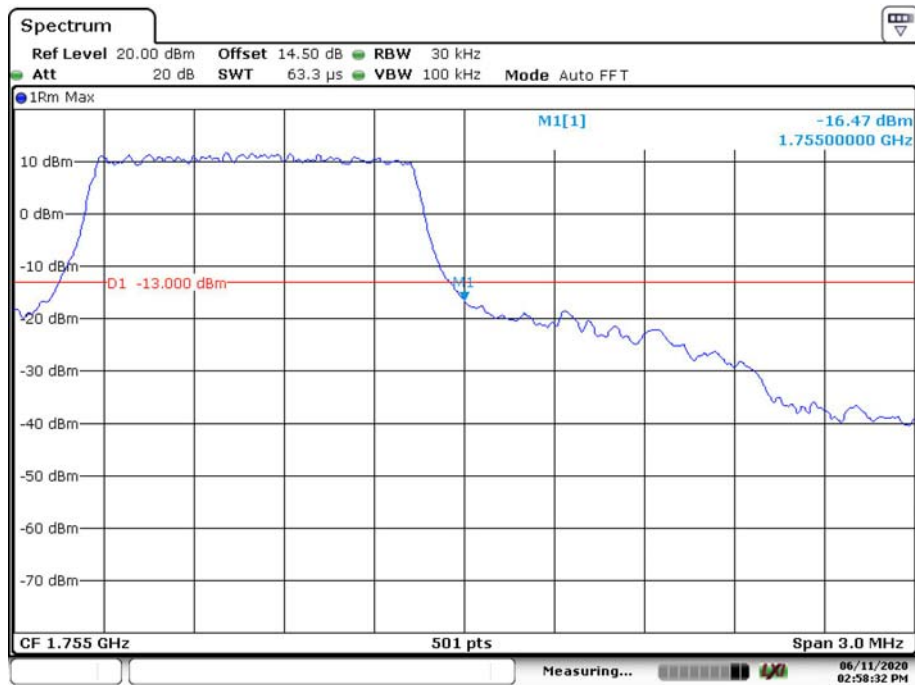

### 20M 16QAM Left Band Edge

### 20M 16QAM Right Band Edge

LTE Band 4

1.4M QPSK Left Band Edge

Date: 11.JUN.2020 14:56:45

1.4M QPSK Right Band Edge

Date: 11.JUN.2020 14:58:32

### 1.4M 16QAM Left Band Edge

Date: 11.JUN.2020 14:58:15