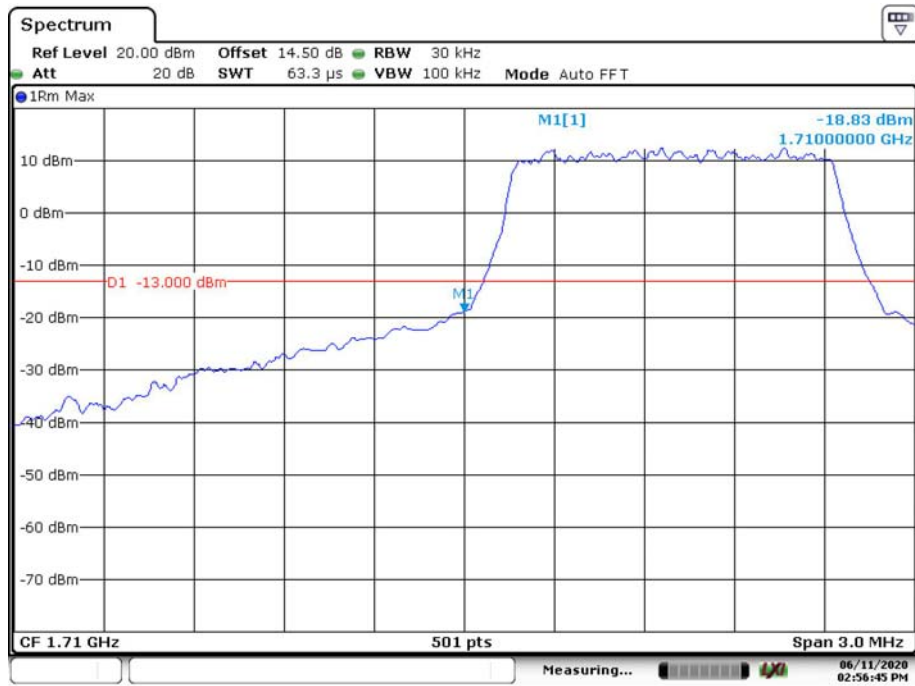

### 20M QPSK Left Band Edge

Date: 11.JUN.2020 14:54:39

### 20M QPSK Right Band Edge

Date: 11.JUN.2020 14:55:44

### 20M 16QAM Left Band Edge

### 20M 16QAM Right Band Edge

LTE Band 4

1.4M QPSK Left Band Edge

Date: 11.JUN.2020 14:56:45

1.4M QPSK Right Band Edge

Date: 11.JUN.2020 14:58:32