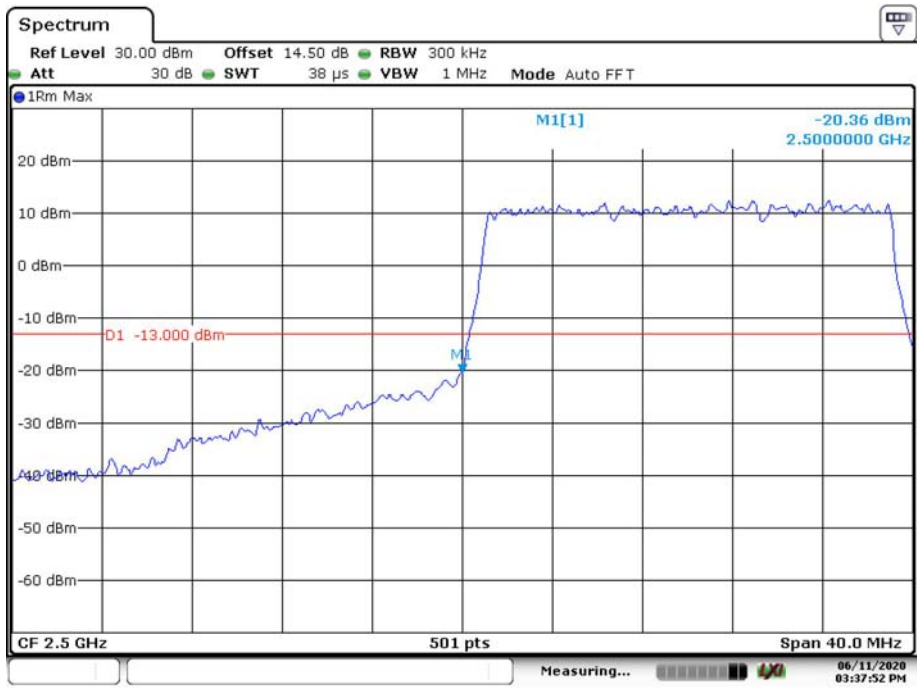

20M 16QAM Left Band Edge

Date: 11.JUN.2020 15:37:52