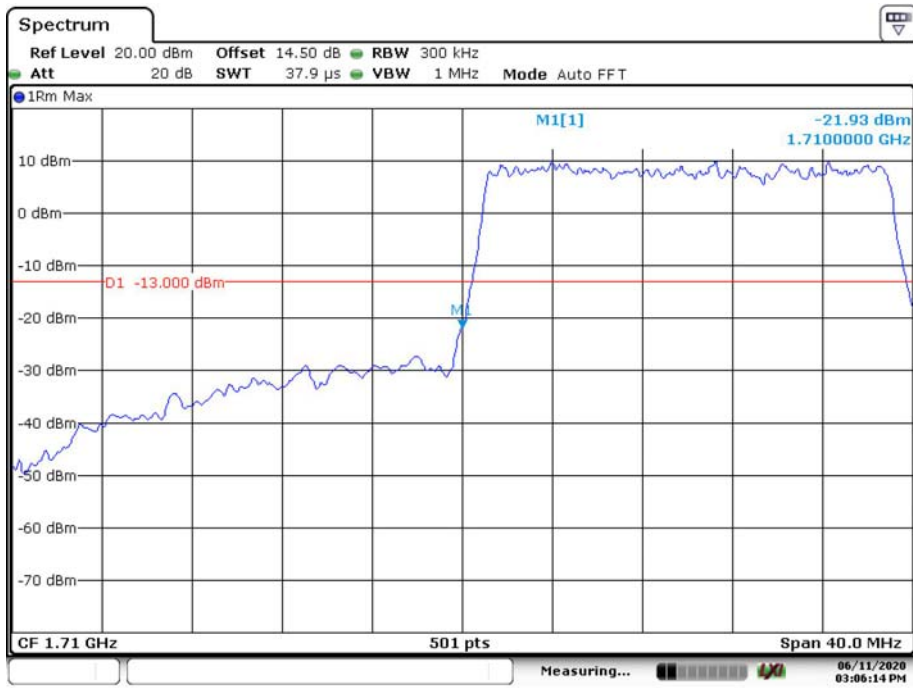

20M 16QAM Left Band Edge

Date: 11.JUN.2020 15:06:14