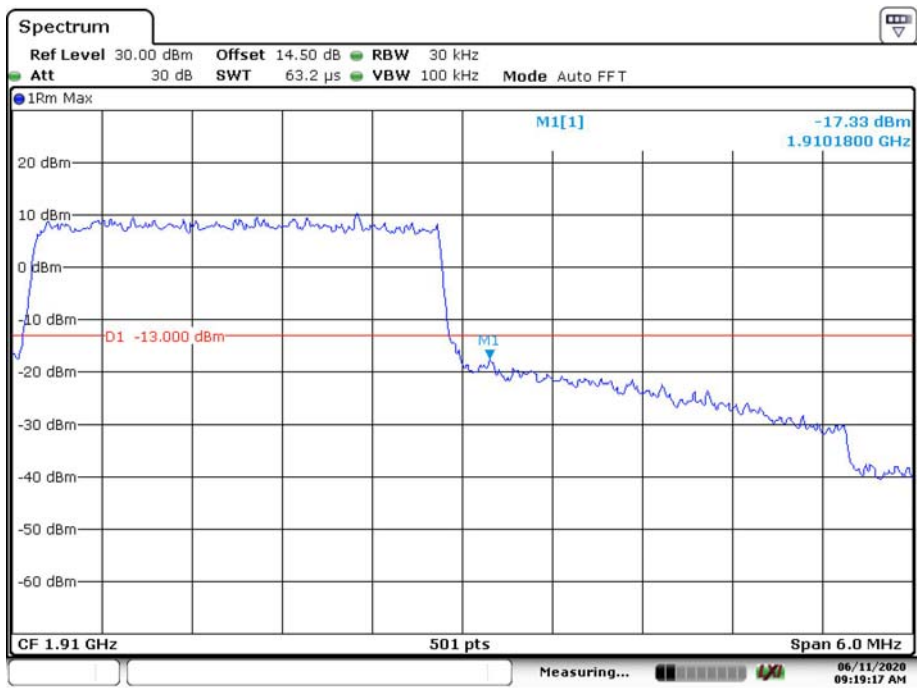

3M QPSK Right Band Edge