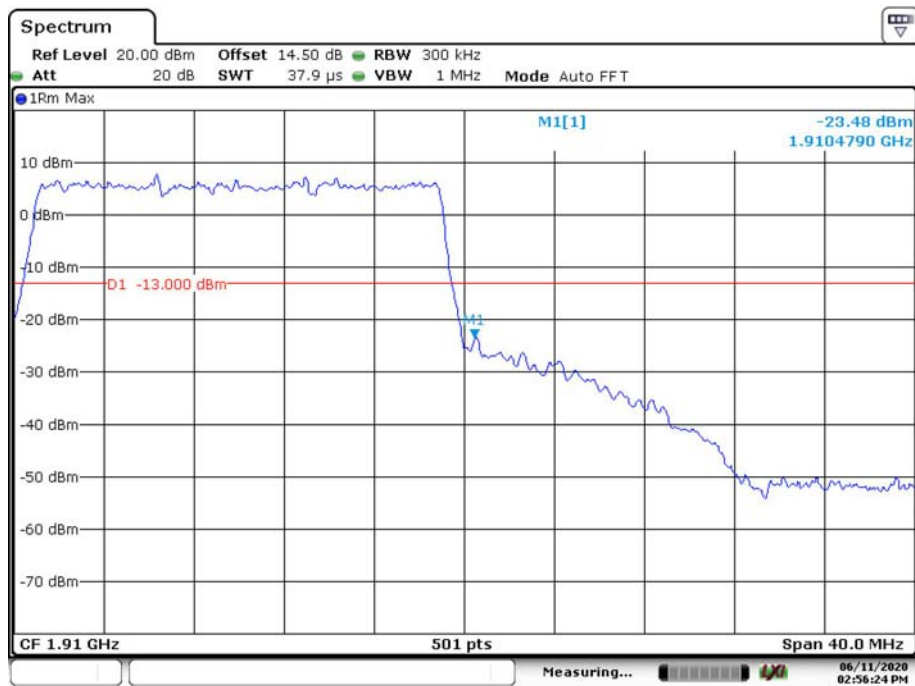

### 20M QPSK Left Band Edge

Date: 11.JUN.2020 14:54:39

### 20M QPSK Right Band Edge

Date: 11.JUN.2020 14:55:44

### 20M 16QAM Left Band Edge

### 20M 16QAM Right Band Edge

LTE Band 4

1.4M QPSK Left Band Edge

Date: 11.JUN.2020 14:56:45

1.4M QPSK Right Band Edge

Date: 11.JUN.2020 14:58:32