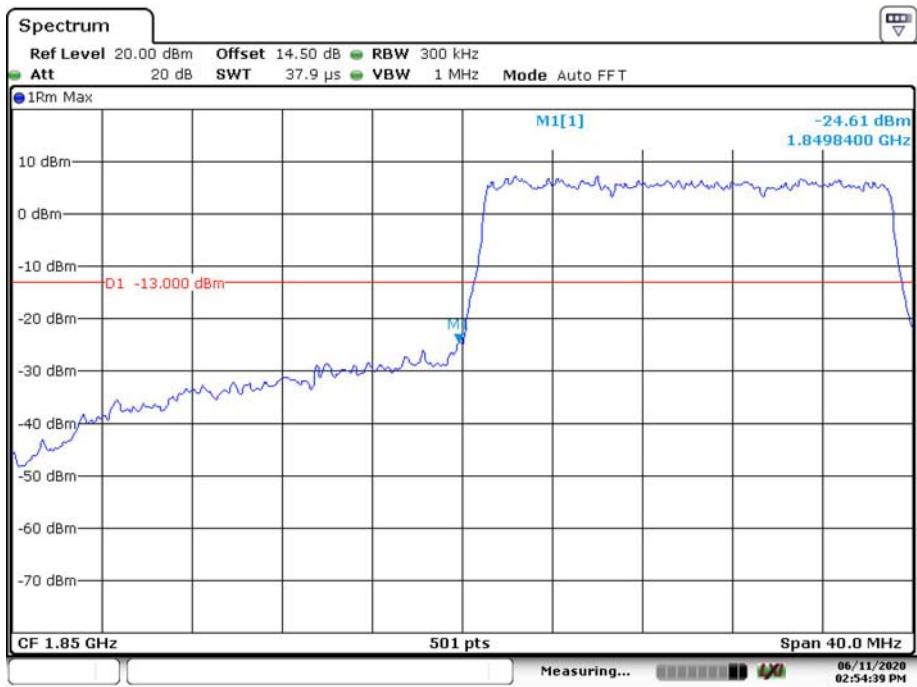

### 15M QPSK Right Band Edge

Date: 11.JUN.2020 14:53:22

### 15M 16QAM Left Band Edge

Date: 11.JUN.2020 14:52:52

### 20M QPSK Left Band Edge

Date: 11.JUN.2020 14:54:39