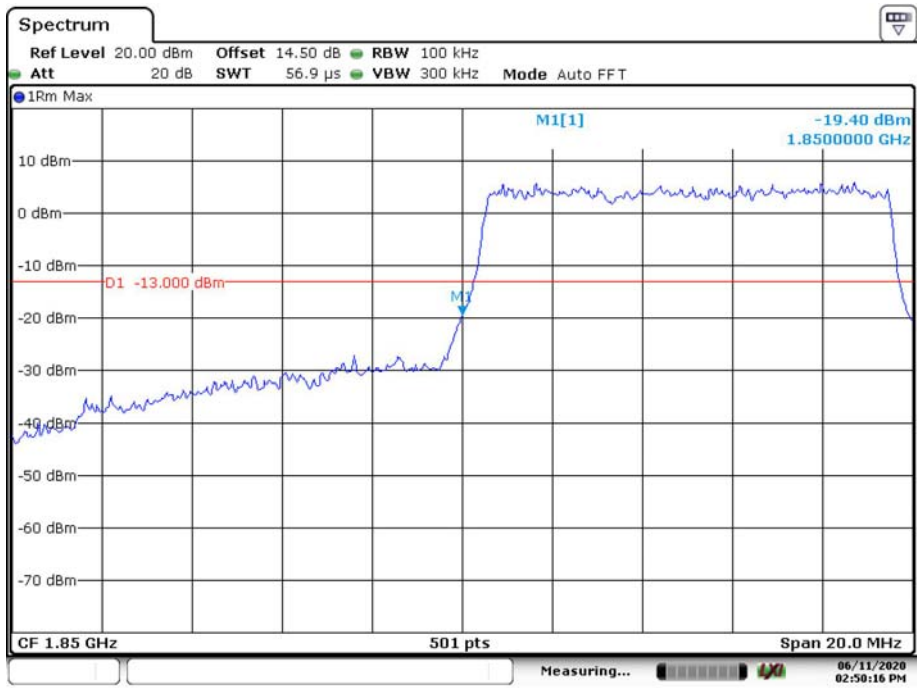

### 5M QPSK Right Band Edge

Date: 11.JUN.2020 09:20:47

### 5M 16QAM Left Band Edge

Date: 11.JUN.2020 09:20:27

### 10M QPSK Left Band Edge

Date: 11.JUN.2020 14:50:16