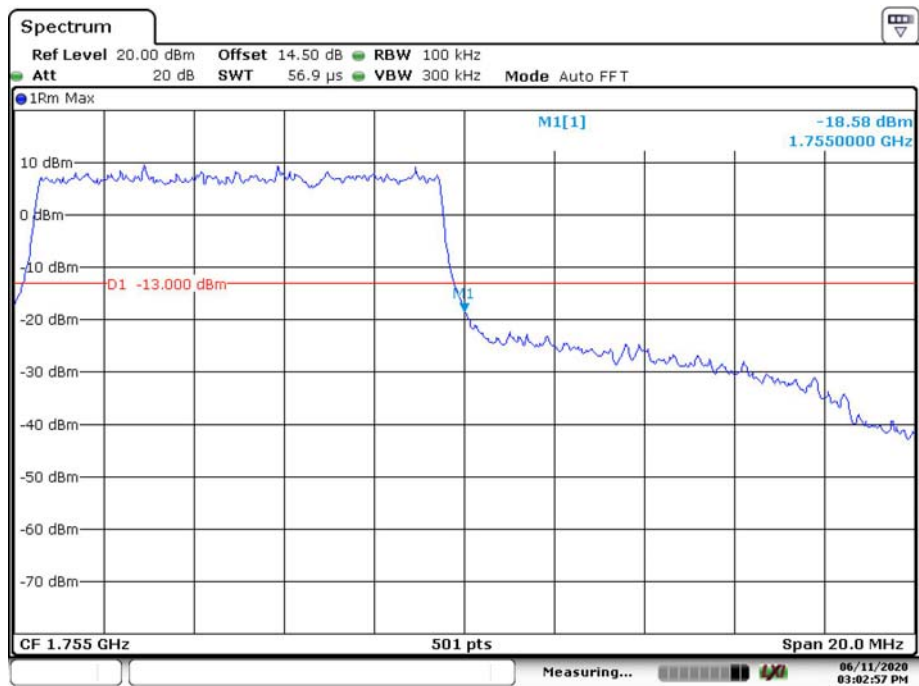

### 5M 16QAM Right Band Edge

Date: 11.JUN.2020 15:01:33

### 10M QPSK Left Band Edge

Date: 11.JUN.2020 15:01:59

### 10M QPSK Right Band Edge

Date: 11.JUN.2020 15:02:57