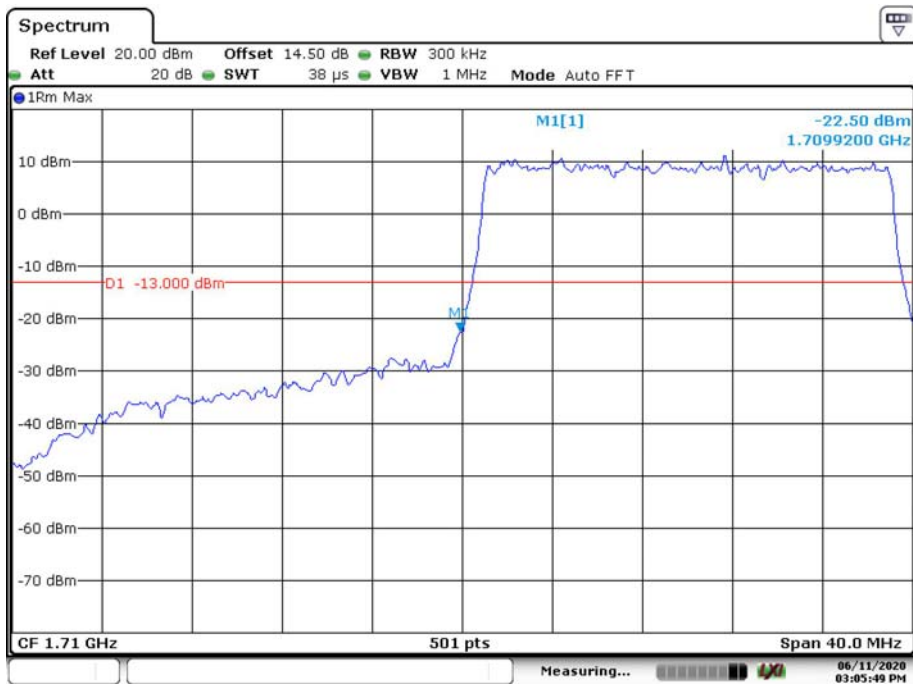

20M QPSK Left Band Edge

Date: 11 JUN 2020 15:05:48