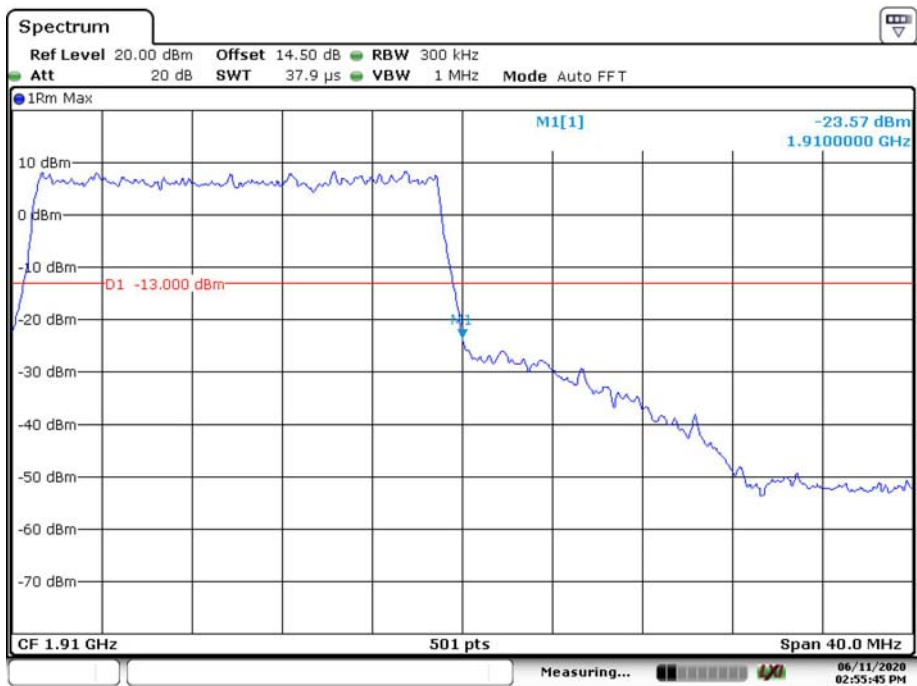

### 15M 16QAM Right Band Edge

Date: 11.JUN.2020 14:53:56

### 20M QPSK Left Band Edge

Date: 11.JUN.2020 14:54:39

### 20M QPSK Right Band Edge

Date: 11.JUN.2020 14:55:44