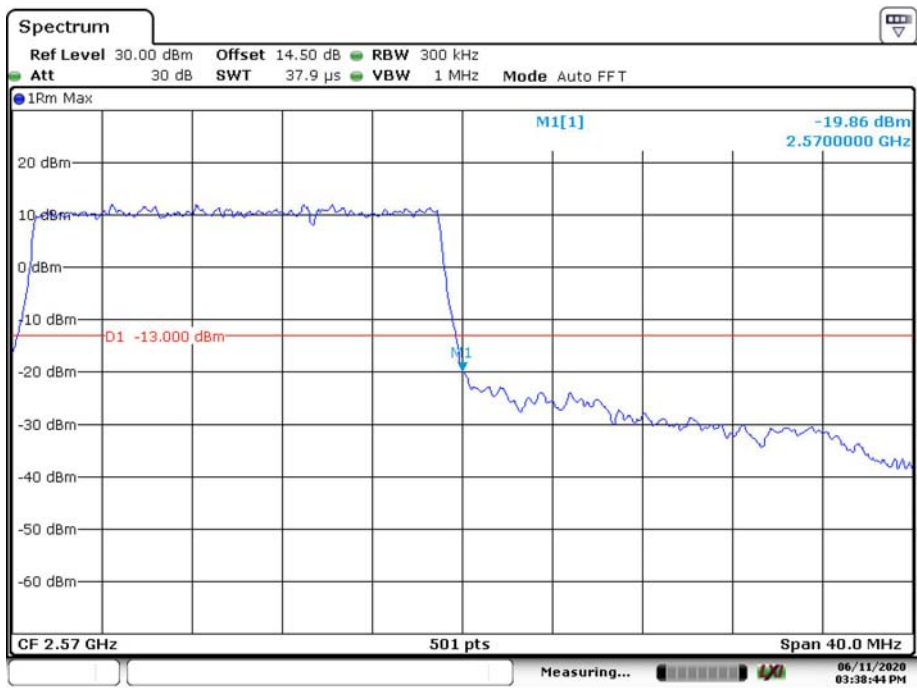

20M 16QAM Right Band Edge

Date: 11.JUN.2020 15:38:44