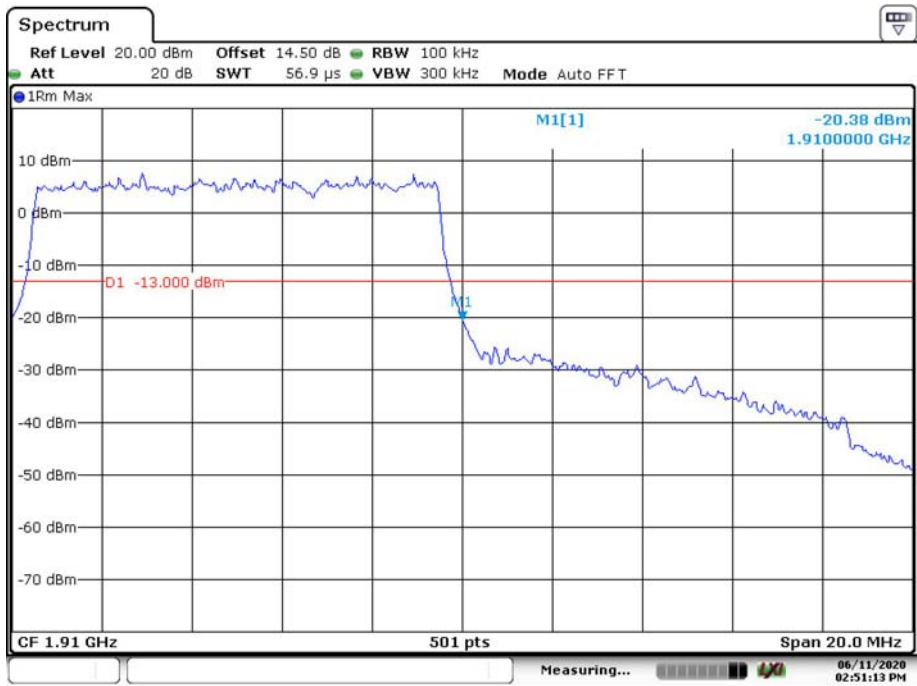

### 5M 16QAM Right Band Edge

Date: 11.JUN.2020 09:21:06

### 10M QPSK Left Band Edge

Date: 11.JUN.2020 14:50:16

### 10M QPSK Right Band Edge

Date: 11.JUN.2020 14:51:12