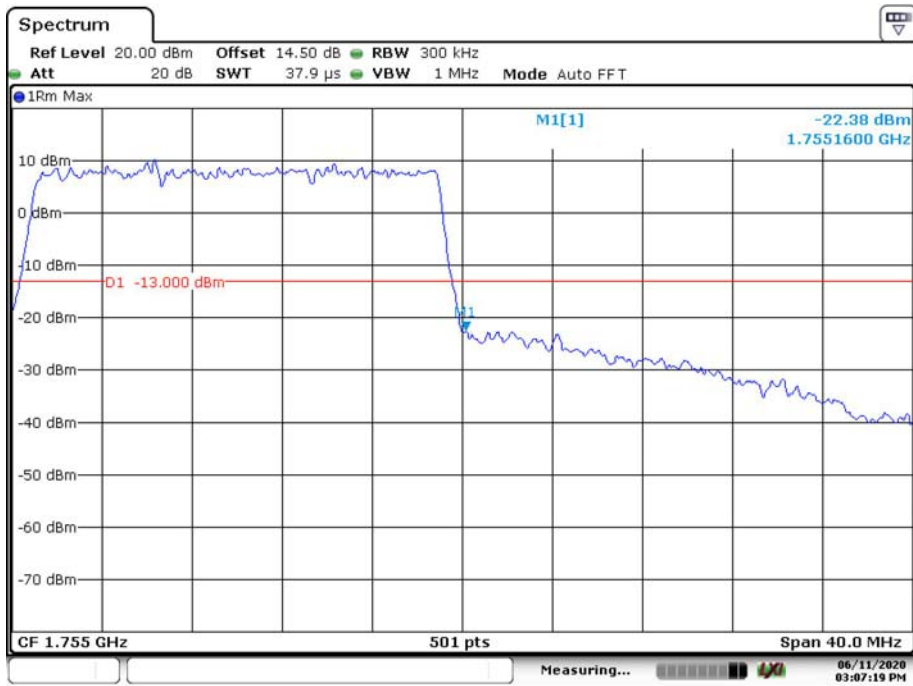

20M 16QAM Right Band Edge

Date: 11.JUN.2020 15:07:19