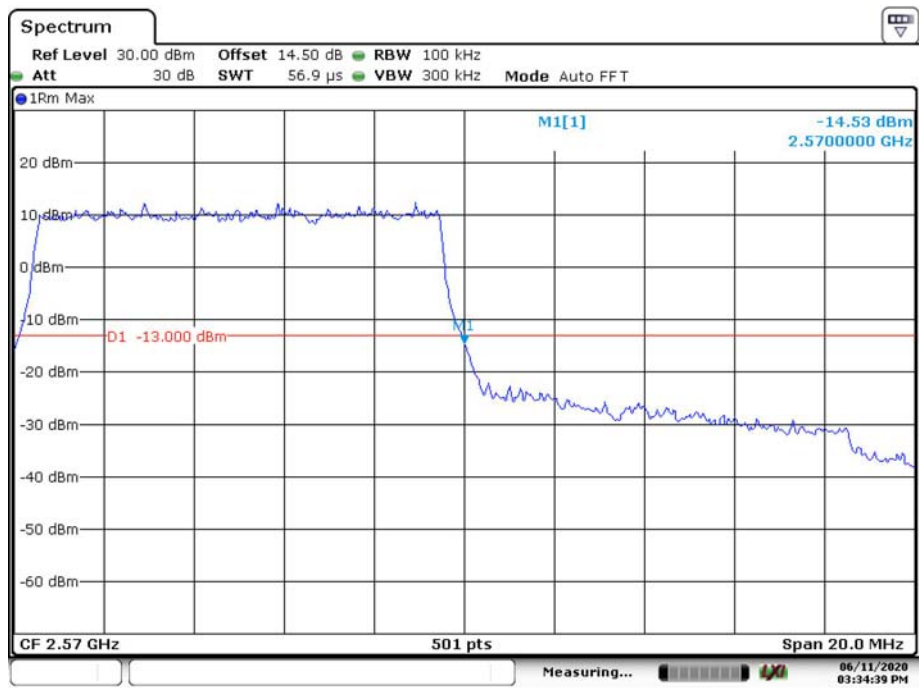

10M QPSK Right Band Edge

Date: 11.JUN.2020 15:34:39