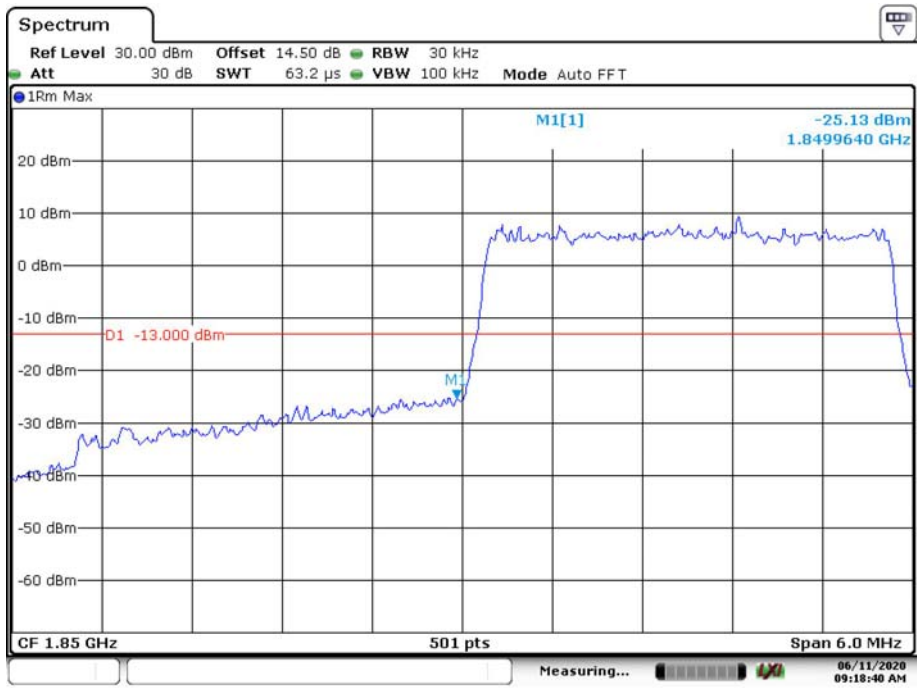

3M QPSK Left Band Edge