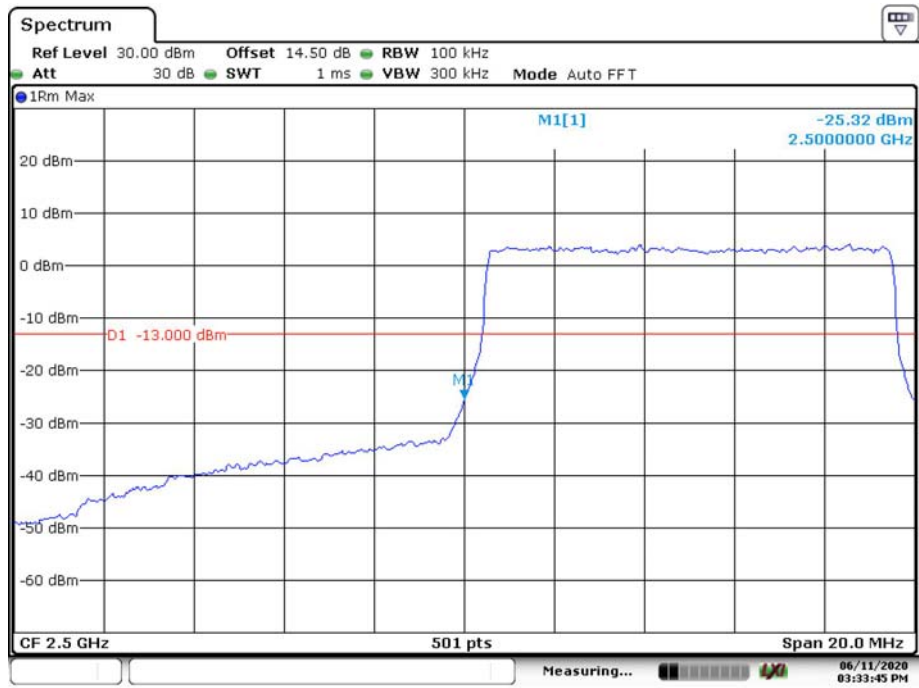

10M QPSK Left Band Edge

Date: 11.JUN.2020 15:33:44