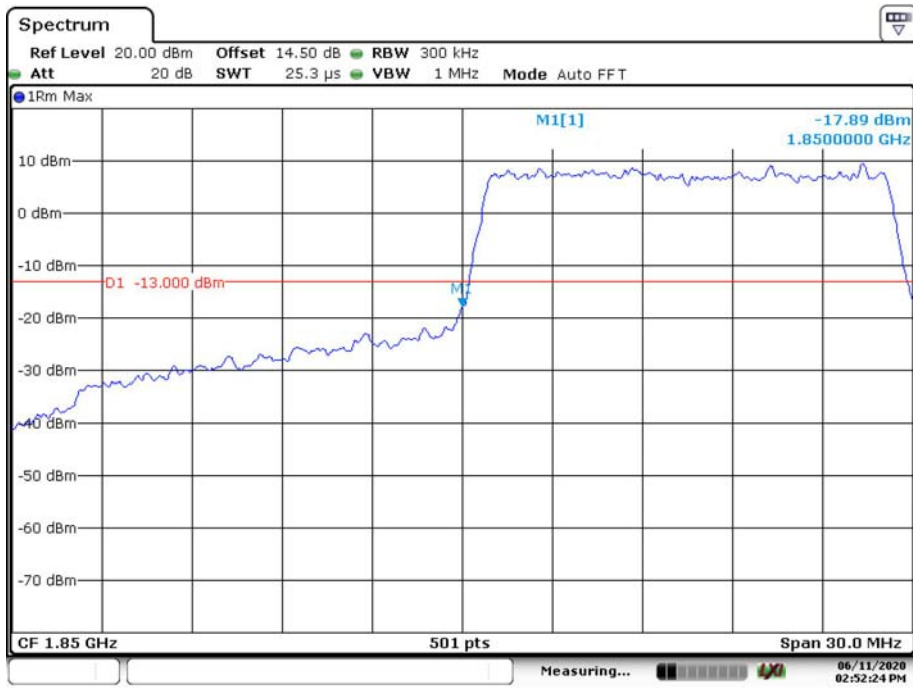

### 10M QPSK Right Band Edge

Date: 11.JUN.2020 14:51:12

### 10M 16QAM Left Band Edge

Date: 11.JUN.2020 14:50:42

### 10M 16QAM Right Band Edge

Date: 11.JUN.2020 14:51:54

### 15M QPSK Left Band Edge

Date: 11.JUN.2020 14:52:23