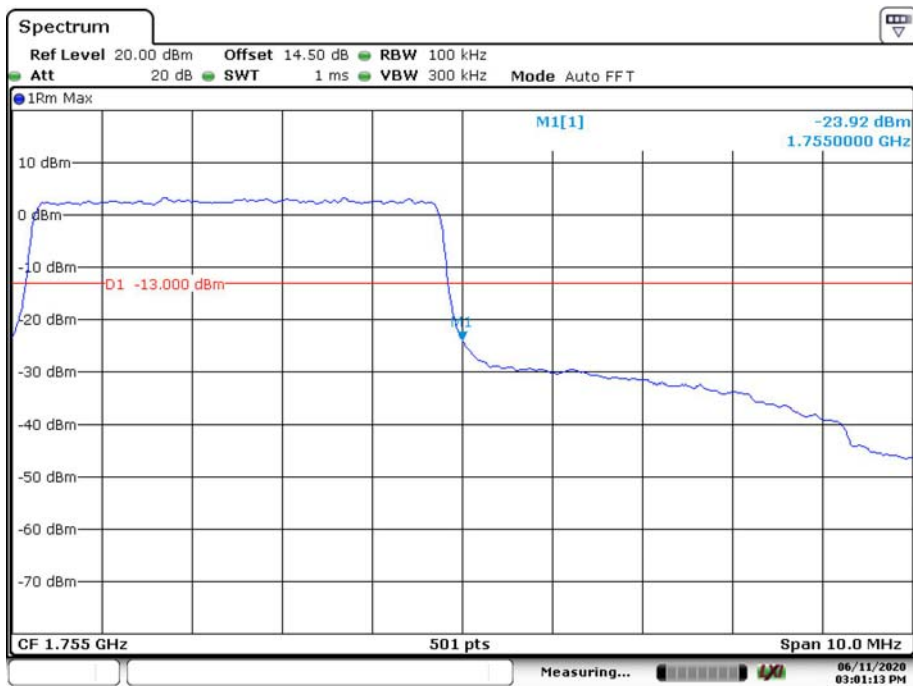

### 5M QPSK Left Band Edge

Date: 11.JUN.2020 15:00:32

### 5M QPSK Right Band Edge

Date: 11.JUN.2020 15:01:13