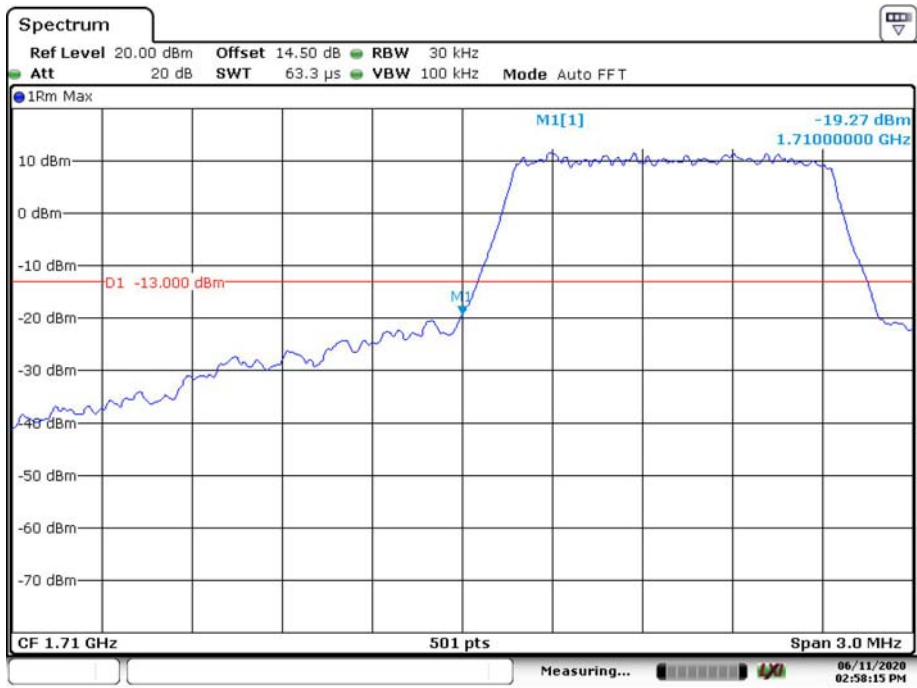

### 20M 16QAM Left Band Edge

### 20M 16QAM Right Band Edge

LTE Band 4

1.4M QPSK Left Band Edge

Date: 11.JUN.2020 14:56:45

1.4M QPSK Right Band Edge

Date: 11.JUN.2020 14:58:32

### 1.4M 16QAM Left Band Edge

Date: 11.JUN.2020 14:58:15