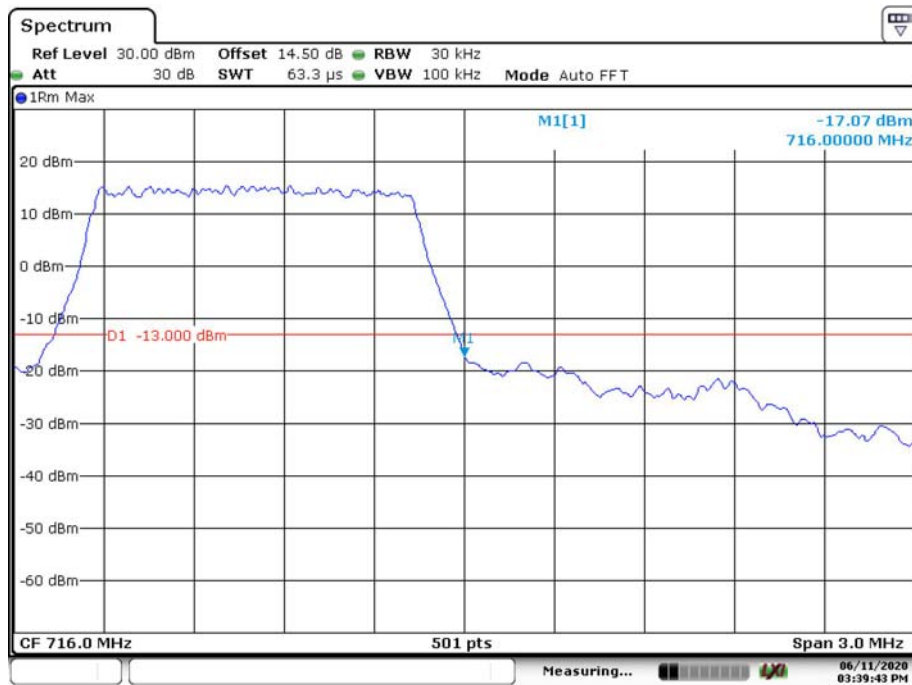

### 20M 16QAM Right Band Edge

Date: 11.JUN.2020 15:38:44

LTE Band 12

1.4M QPSK Left Band Edge

Date: 11.JUN.2020 15:39:04

1.4M QPSK Right Band Edge

Date: 11.JUN.2020 15:39:43