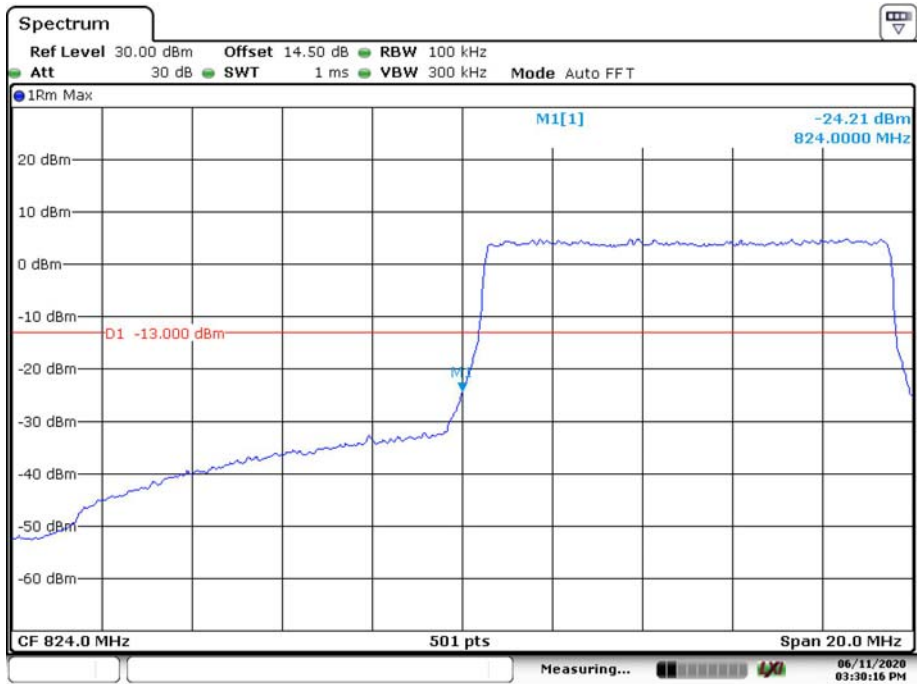

QPSK_10MHz_50 RB_Left

Date: 11.JUN.2020 15:30:16