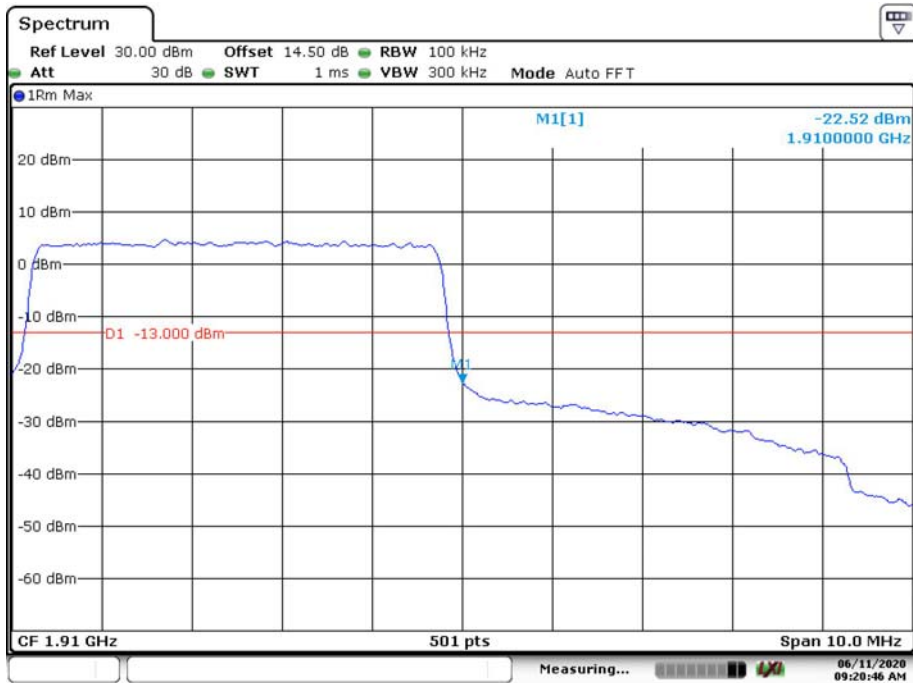

5M QPSK Right Band Edge

Date: 11.JUN.2020 09:20:47