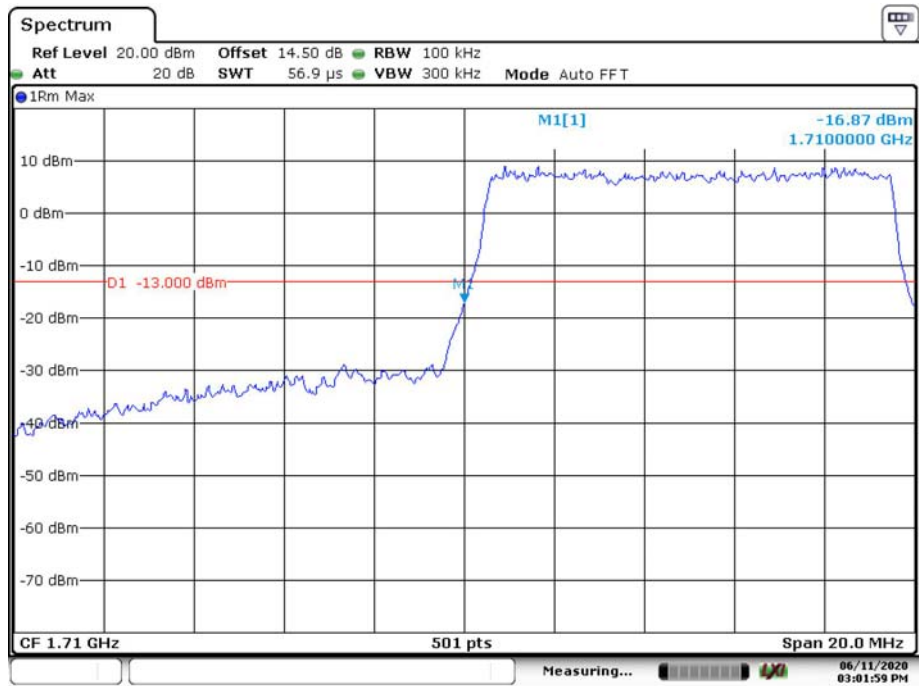

### 5M QPSK Right Band Edge

Date: 11.JUN.2020 15:01:13

### 5M 16QAM Left Band Edge

Date: 11.JUN.2020 15:00:52

### 10M QPSK Left Band Edge

Date: 11.JUN.2020 15:01:59