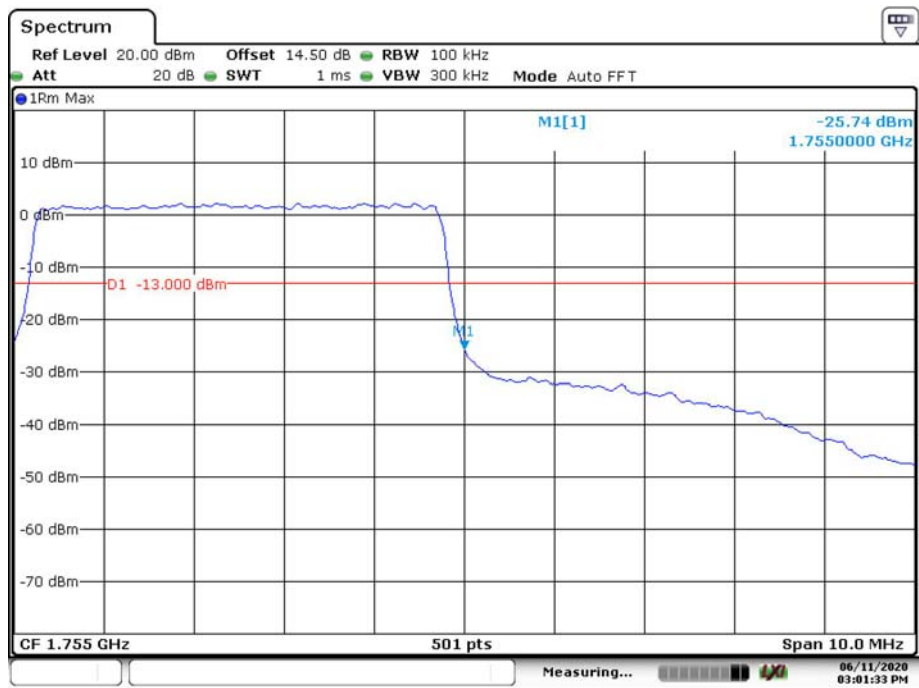

5M 16QAM Right Band Edge

Date: 11.JUN.2020 15:01:33