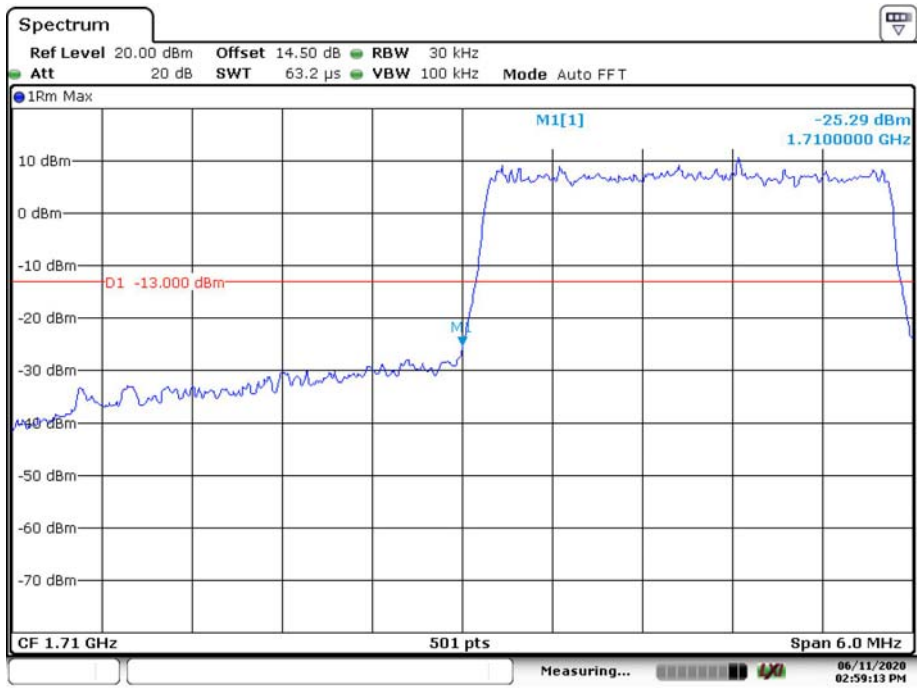

3M QPSK Left Band Edge

Date: 11.JUN.2020 14:59:13