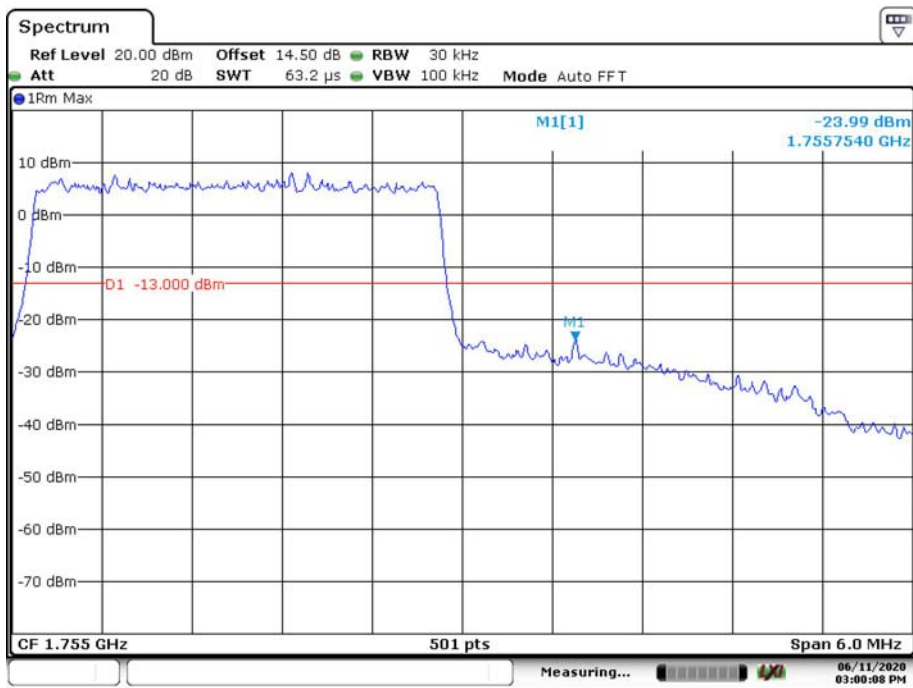

3M QPSK Right Band Edge

Date: 11.JUN.2020 14:59:52

3M 16QAM Left Band Edge

Date: 11.JUN.2020 14:59:32

3M 16QAM Right Band Edge

Date: 11.JUN.2020 15:00:08

5M QPSK Left Band Edge

Date: 11.JUN.2020 15:00:32