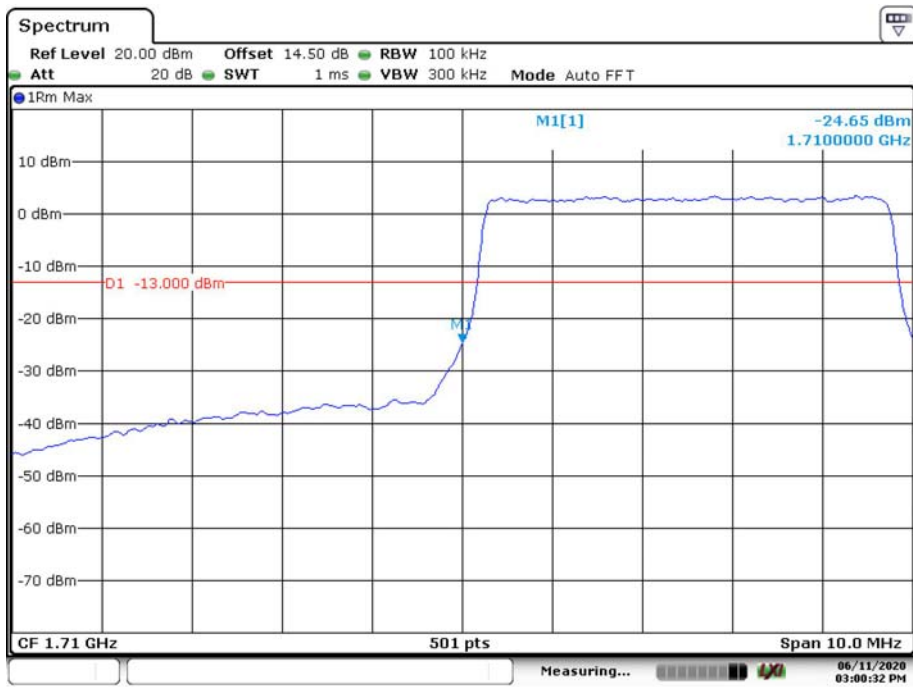

3M QPSK Right Band Edge

Date: 11.JUN.2020 14:59:52

3M 16QAM Left Band Edge

Date: 11.JUN.2020 14:59:32

3M 16QAM Right Band Edge

Date: 11.JUN.2020 15:00:08

5M QPSK Left Band Edge

Date: 11.JUN.2020 15:00:32