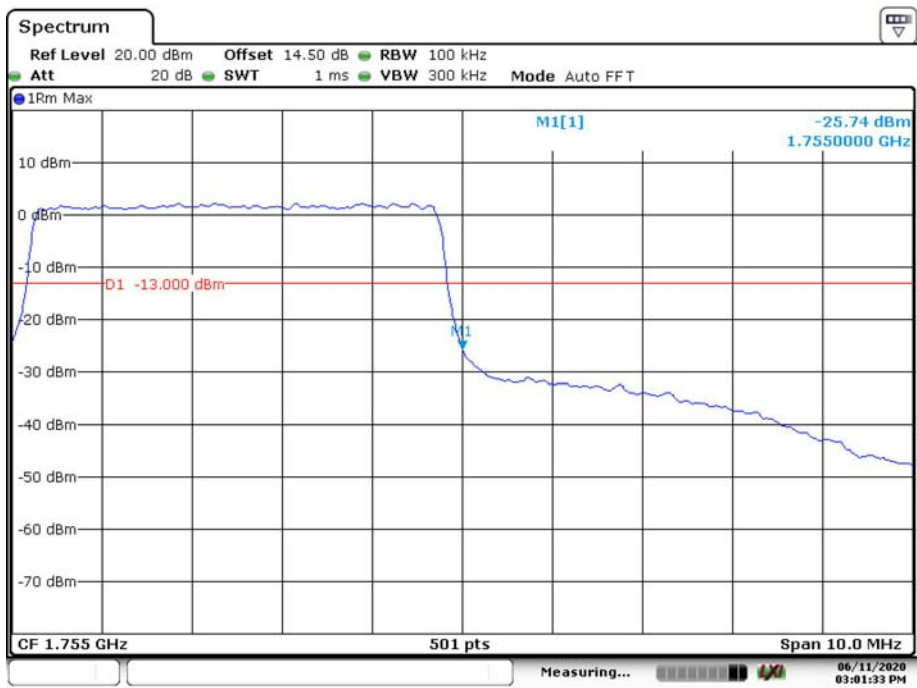

5M QPSK Right Band Edge

Date: 11.JUN.2020 15:01:13

5M 16QAM Left Band Edge

5M 16QAM Right Band Edge

10M QPSK Left Band Edge

Date: 11.JUN.2020 15:01:59

10M QPSK Right Band Edge

Date: 11.JUN.2020 15:02:57

10M 16QAM Left Band Edge

10M 16QAM Right Band Edge

15M QPSK Left Band Edge

Date: 11.JUN.2020 15:03:59

15M QPSK Right Band Edge

Date: 11.JUN.2020 15:04:51

15M 16QAM Left Band Edge

Date: 11.JUN.2020 15:04:28