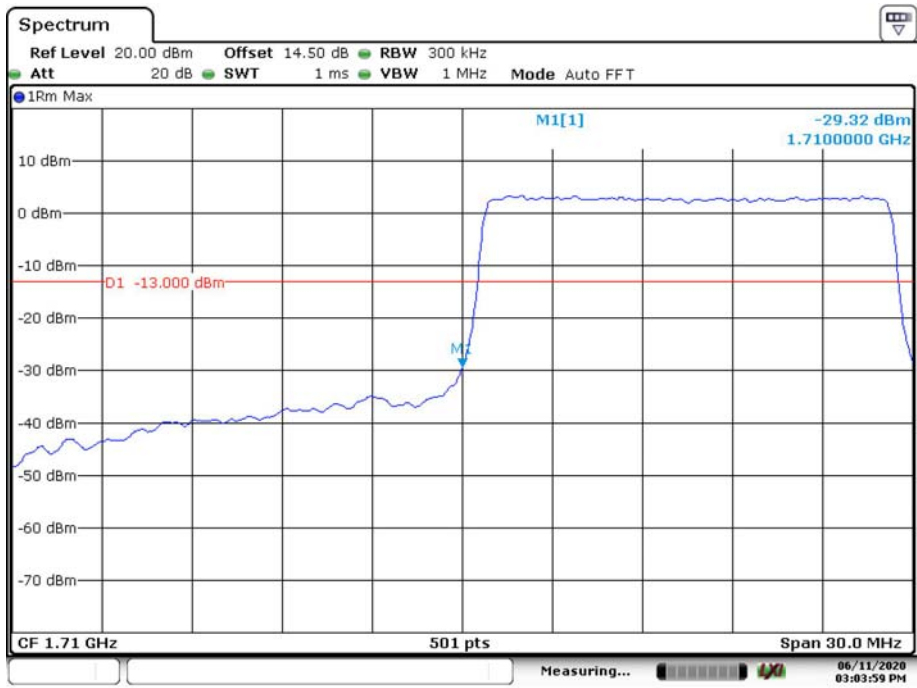

15M QPSK Left Band Edge

Date: 11.JUN.2020 15:03:59