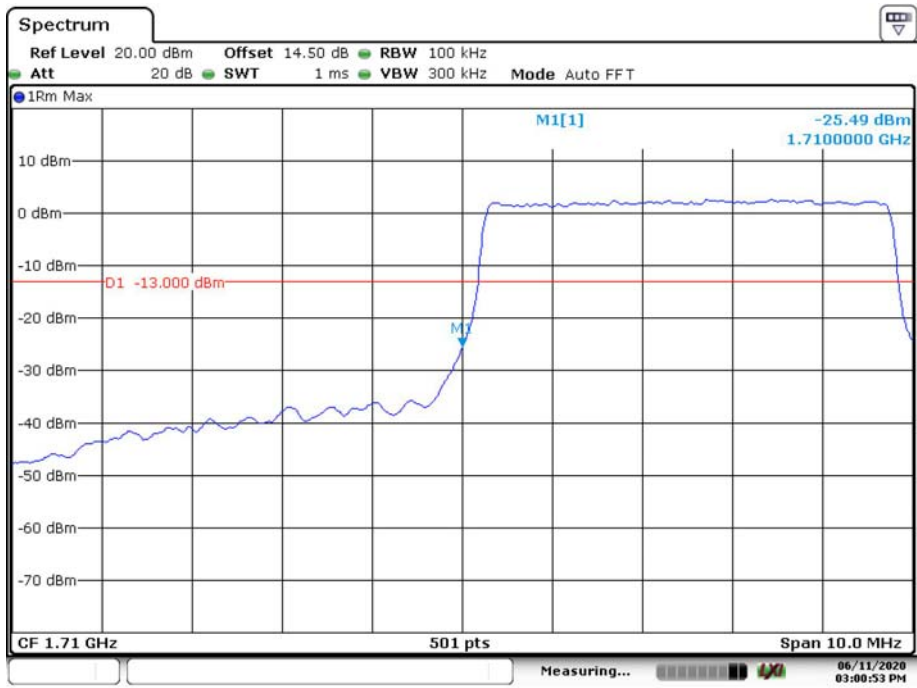

5M 16QAM Left Band Edge