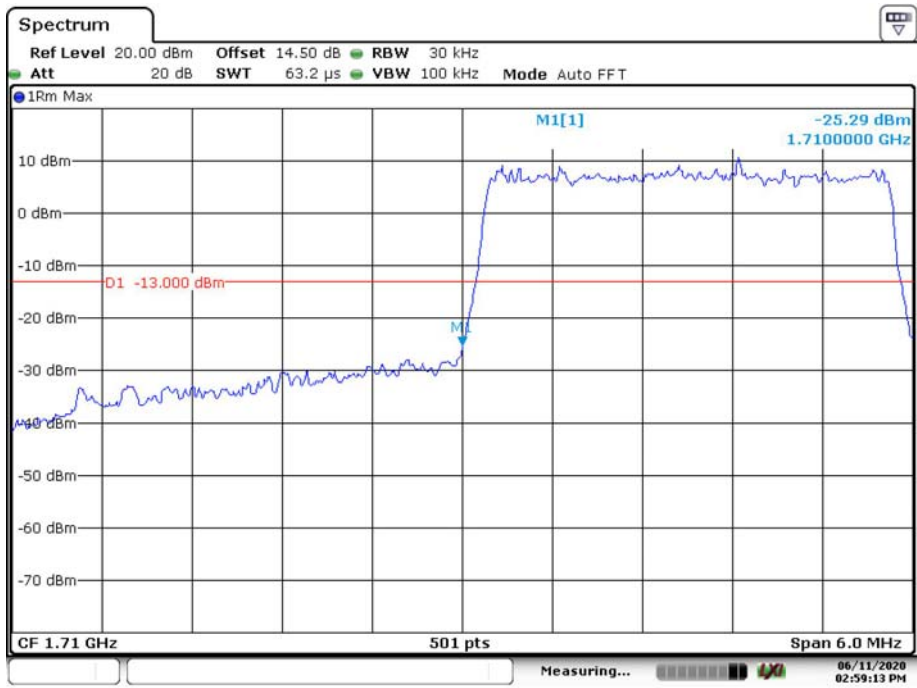

Date: 11 JUN 2020 14:54:39

20M QPSK Right Band Edge

Date: 11 JUN 2020 14:55:44

20M 16QAM Left Band Edge

20M 16QAM Right Band Edge

LTE Band 4

1.4M QPSK Left Band Edge

Date: 11.JUN.2020 14:56:45

1.4M QPSK Right Band Edge

Date: 11.JUN.2020 14:58:32

1.4M 16QAM Left Band Edge

Date: 11.JUN.2020 14:58:15

1.4M 16QAM Right Band Edge

Date: 11.JUN.2020 14:58:51

3M QPSK Left Band Edge

Date: 11.JUN.2020 14:59:13