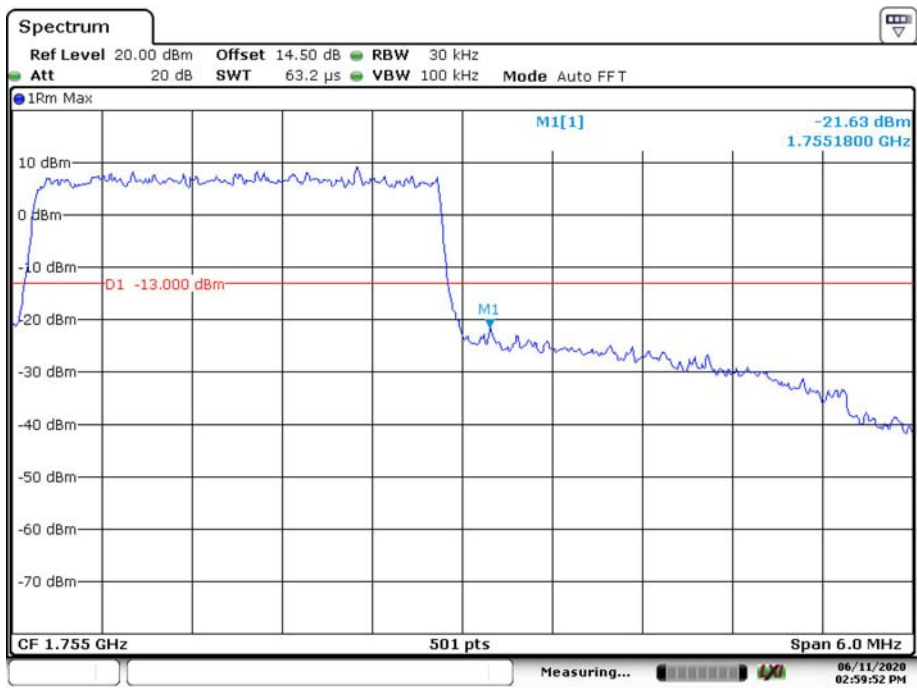

3M QPSK Right Band Edge

Date: 11.JUN.2020 14:59:52