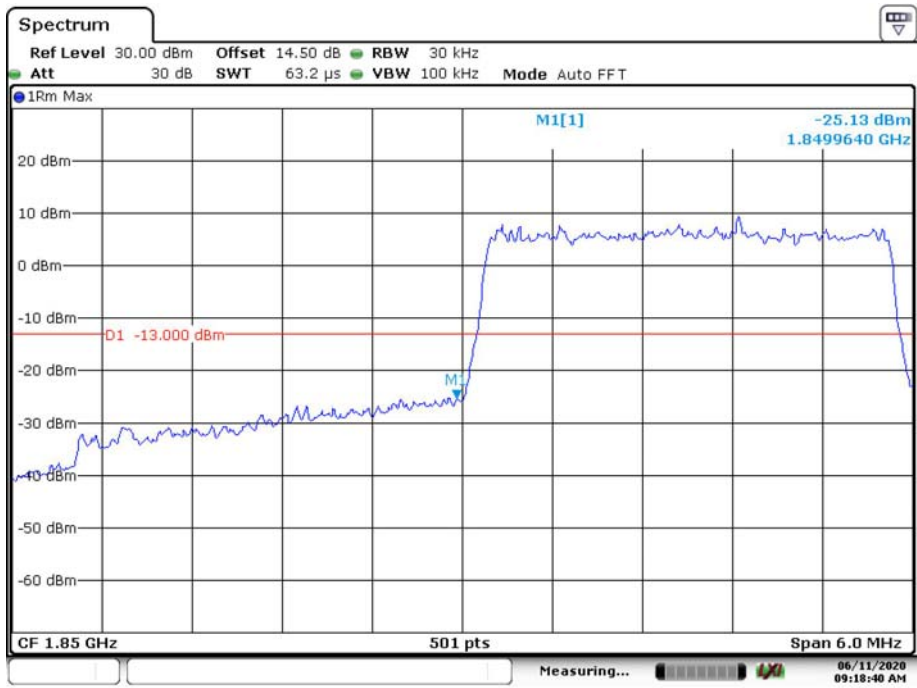

Date: 29.JUL.2020 19:59:15

1.4M QPSK Right Band Edge

Date: 11.JUN.2020 09:17:50

1.4M 16QAM Left Band Edge

Date: 29.JUL.2020 20:00:18

1.4M 16QAM Right Band Edge

Date: 11.JUN.2020 09:18:09

3M QPSK Left Band Edge