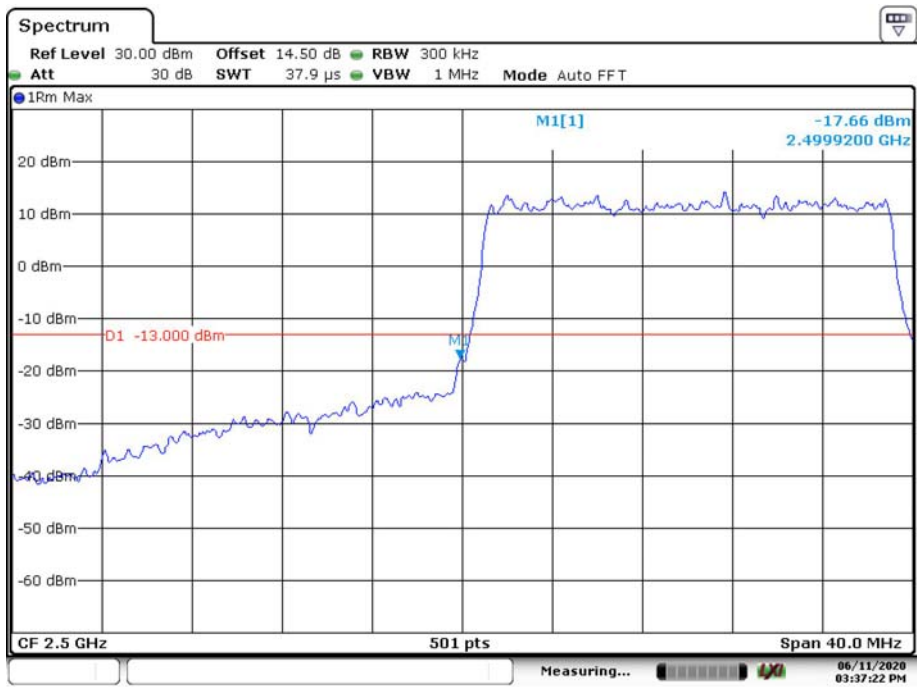

10M QPSK Right Band Edge

Date: 11.JUN.2020 15:34:39

10M 16QAM Left Band Edge

Date: 11.JUN.2020 15:34:12

10M 16QAM Right Band Edge

Date: 11.JUN.2020 15:35:06

15M QPSK Left Band Edge

Date: 11.JUN.2020 15:35:34

15M QPSK Right Band Edge

Date: 11.JUN.2020 15:36:30

15M 16QAM Left Band Edge

Date: 11.JUN.2020 15:36:03

15M 16QAM Right Band Edge

Date: 11.JUN.2020 15:36:53

20M QPSK Left Band Edge

Date: 11.JUN.2020 15:37:22

20M QPSK Right Band Edge

Date: 11.JUN.2020 15:38:21

20M 16QAM Left Band Edge

Date: 11.JUN.2020 15:37:52

20M 16QAM Right Band Edge

Date: 11.JUN.2020 15:38:44

LTE Band 12

1.4M QPSK Left Band Edge

1.4M QPSK Right Band Edge