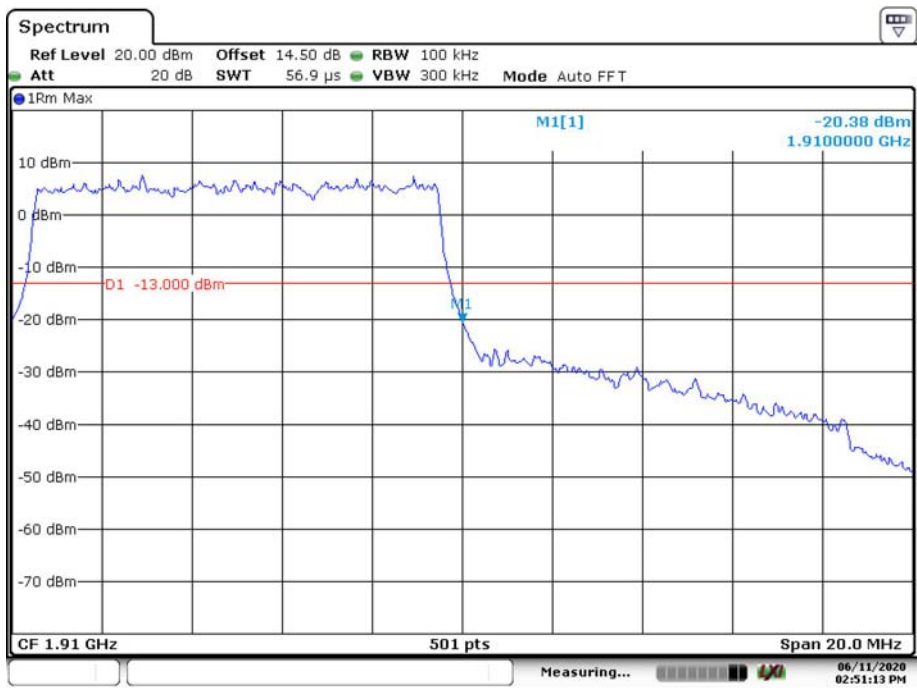

10M QPSK Right Band Edge

Date: 11.JUN.2020 14:51:12