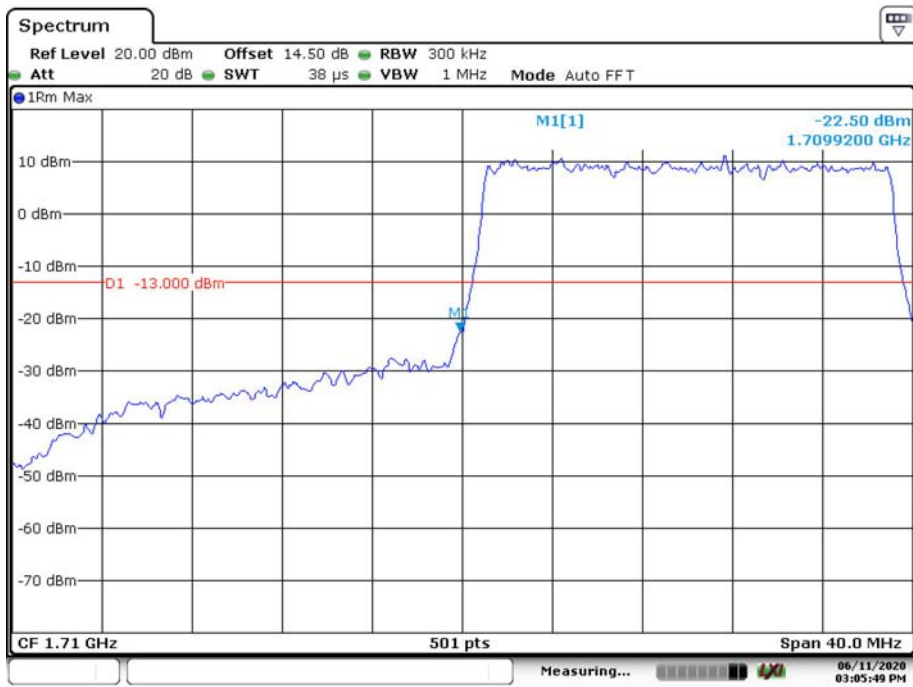

10M 16QAM Left Band Edge

10M 16QAM Right Band Edge

15M QPSK Left Band Edge

Date: 11.JUN.2020 15:03:59

15M QPSK Right Band Edge

Date: 11.JUN.2020 15:04:51

15M 16QAM Left Band Edge

Date: 11.JUN.2020 15:04:28

15M 16QAM Right Band Edge

Date: 11.JUN.2020 15:05:14

20M QPSK Left Band Edge

Date: 11.JUN.2020 15:05:48

20M QPSK Right Band Edge

Date: 11.JUN.2020 15:06:53

20M 16QAM Left Band Edge

Date: 11.JUN.2020 15:06:14