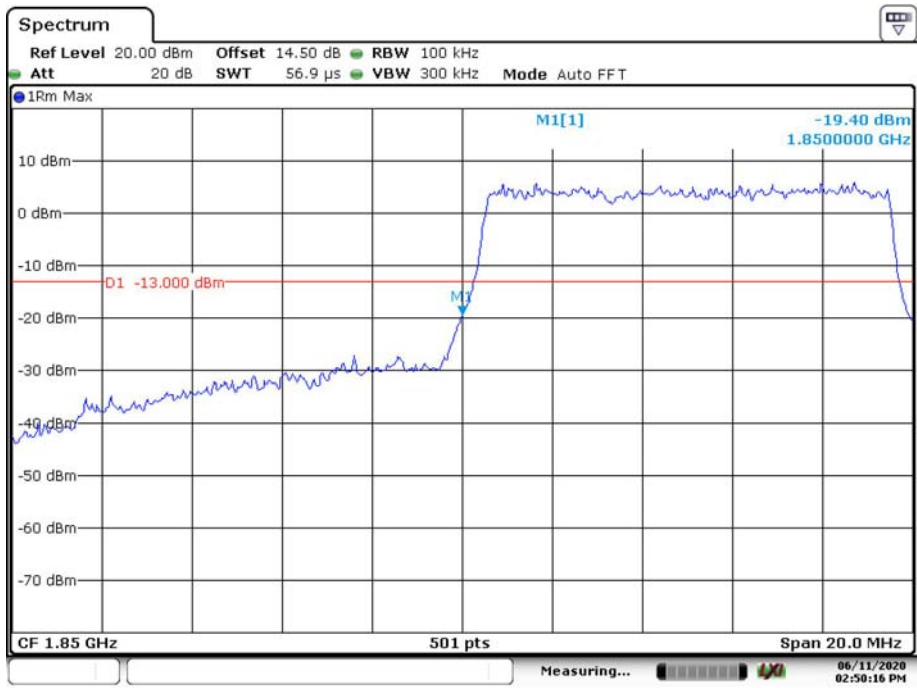

Date: 11.JUN.2020 09:20:08

5M QPSK Right Band Edge

Date: 11.JUN.2020 09:20:47

5M 16QAM Left Band Edge

Date: 11.JUN.2020 09:20:27

5M 16QAM Right Band Edge

Date: 11.JUN.2020 09:21:06

10M QPSK Left Band Edge