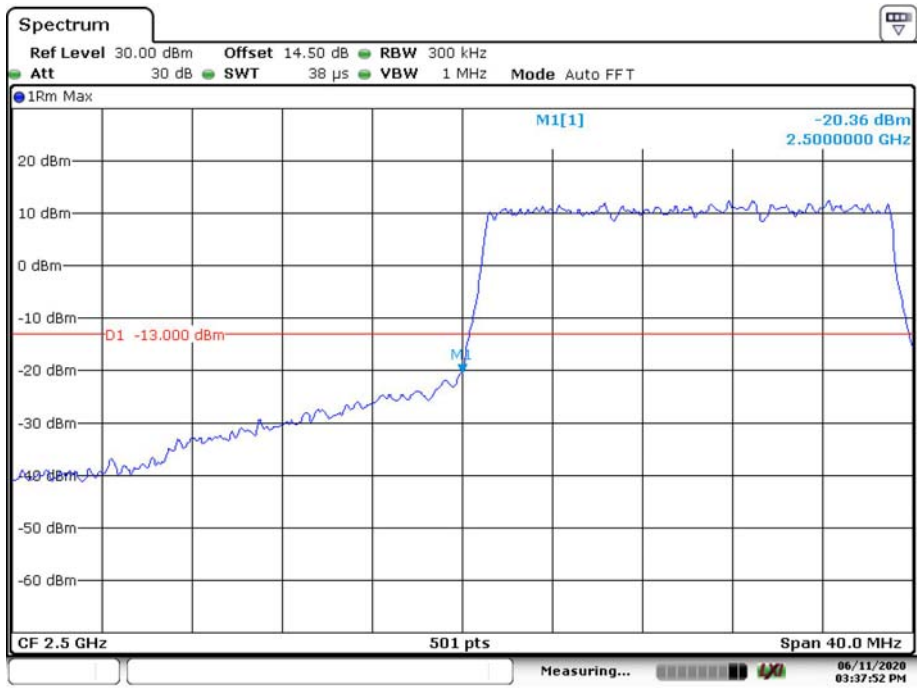

10M QPSK Right Band Edge

Date: 11.JUN.2020 15:34:39

10M 16QAM Left Band Edge

Date: 11.JUN.2020 15:34:12

10M 16QAM Right Band Edge

Date: 11.JUN.2020 15:35:06

15M QPSK Left Band Edge

Date: 11.JUN.2020 15:35:34

15M QPSK Right Band Edge

Date: 11.JUN.2020 15:36:30

15M 16QAM Left Band Edge

Date: 11.JUN.2020 15:36:03

15M 16QAM Right Band Edge

Date: 11.JUN.2020 15:36:53

20M QPSK Left Band Edge

Date: 11.JUN.2020 15:37:22

20M QPSK Right Band Edge

Date: 11.JUN.2020 15:38:21

20M 16QAM Left Band Edge

Date: 11.JUN.2020 15:37:52

20M 16QAM Right Band Edge

Date: 11.JUN.2020 15:38:44

LTE Band 12

1.4M QPSK Left Band Edge

1.4M QPSK Right Band Edge