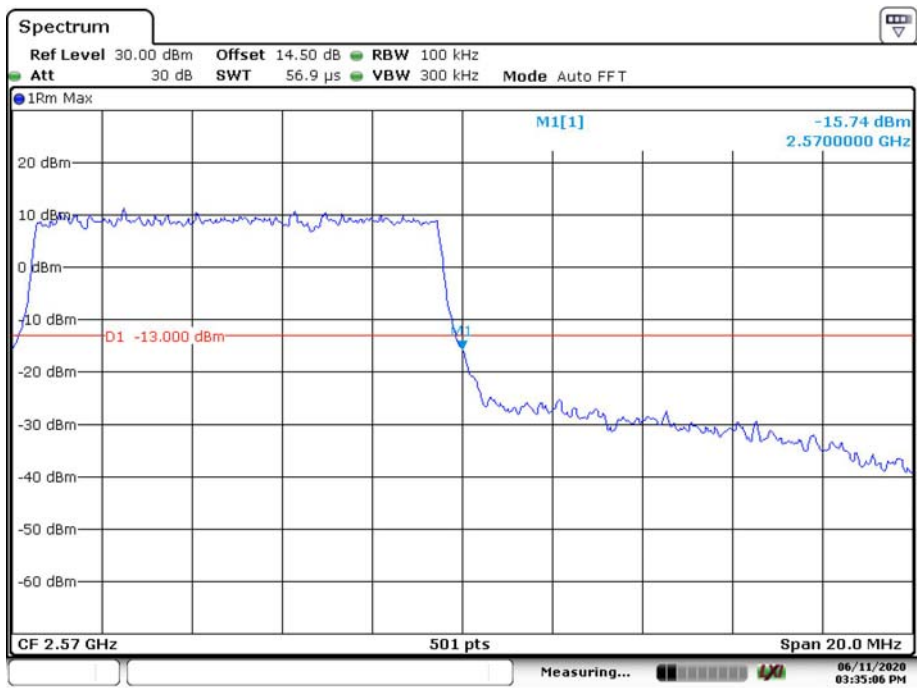

5M QPSK Right Band Edge

Date: 11.JUN.2020 15:33:05

5M 16QAM Left Band Edge

Date: 11.JUN.2020 15:32:41

5M 16QAM Right Band Edge

Date: 11.JUN.2020 15:33:21

10M QPSK Left Band Edge

Date: 11.JUN.2020 15:33:44

10M QPSK Right Band Edge

Date: 11.JUN.2020 15:34:39

10M 16QAM Left Band Edge

Date: 11.JUN.2020 15:34:12

10M 16QAM Right Band Edge

Date: 11.JUN.2020 15:35:06

15M QPSK Left Band Edge

Date: 11.JUN.2020 15:35:34

15M QPSK Right Band Edge

Date: 11.JUN.2020 15:36:30

15M 16QAM Left Band Edge

Date: 11.JUN.2020 15:36:03

15M 16QAM Right Band Edge

Date: 11.JUN.2020 15:36:53

20M QPSK Left Band Edge

Date: 11.JUN.2020 15:37:22

20M QPSK Right Band Edge

Date: 11.JUN.2020 15:38:21

20M 16QAM Left Band Edge

Date: 11.JUN.2020 15:37:52

20M 16QAM Right Band Edge

Date: 11.JUN.2020 15:38:44

LTE Band 12

1.4M QPSK Left Band Edge