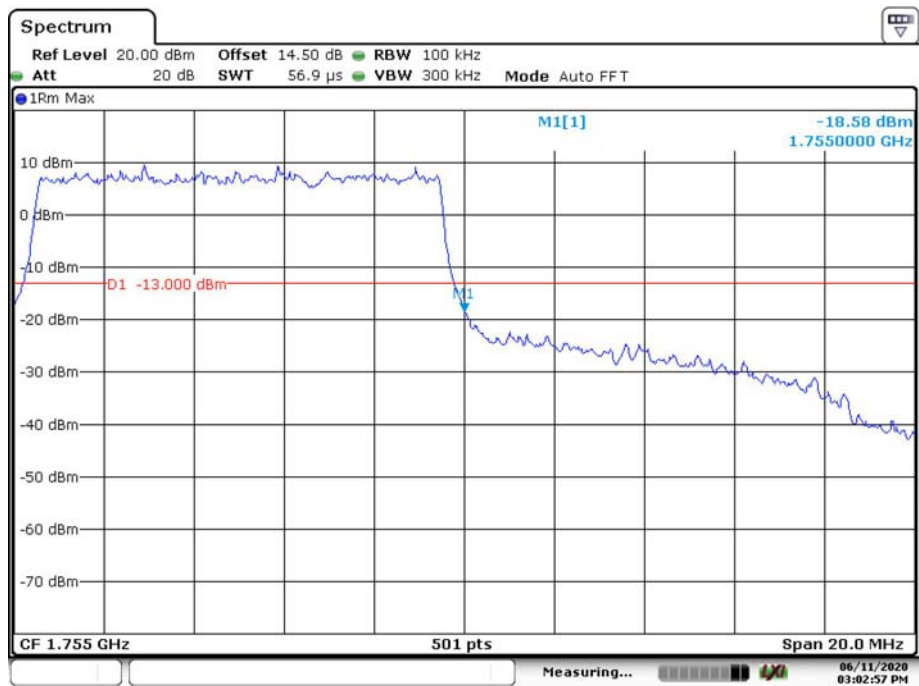

5M QPSK Right Band Edge

Date: 11.JUN.2020 15:01:13

5M 16QAM Left Band Edge

5M 16QAM Right Band Edge

10M QPSK Left Band Edge

Date: 11.JUN.2020 15:01:59

10M QPSK Right Band Edge

Date: 11.JUN.2020 15:02:57

10M 16QAM Left Band Edge

10M 16QAM Right Band Edge

15M QPSK Left Band Edge

Date: 11.JUN.2020 15:03:59

15M QPSK Right Band Edge

Date: 11.JUN.2020 15:04:51

15M 16QAM Left Band Edge

Date: 11.JUN.2020 15:04:28