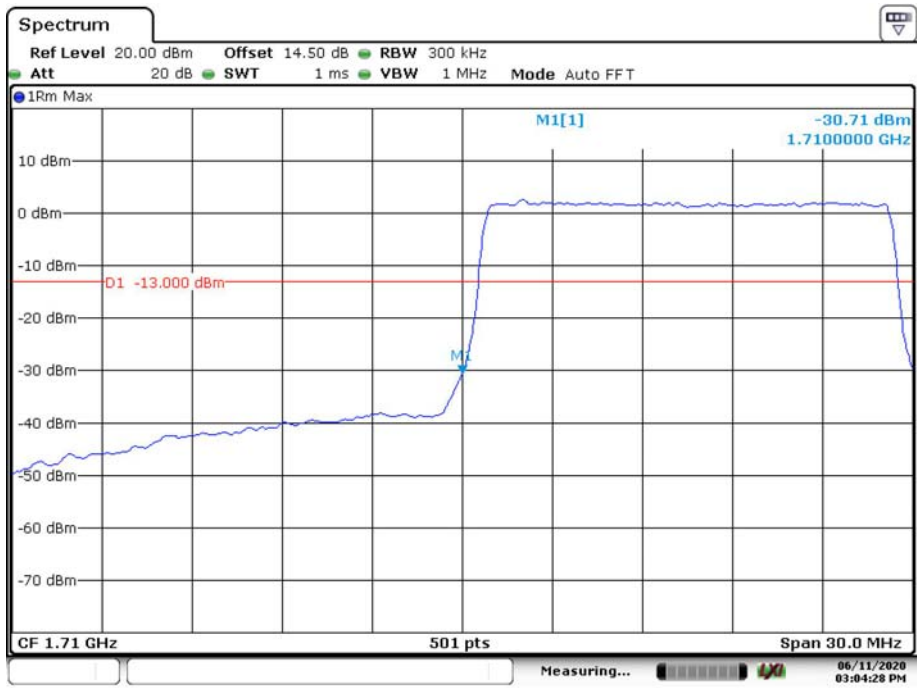

10M 16QAM Left Band Edge

10M 16QAM Right Band Edge

15M QPSK Left Band Edge

Date: 11.JUN.2020 15:03:59

15M QPSK Right Band Edge

Date: 11.JUN.2020 15:04:51

15M 16QAM Left Band Edge

Date: 11.JUN.2020 15:04:28