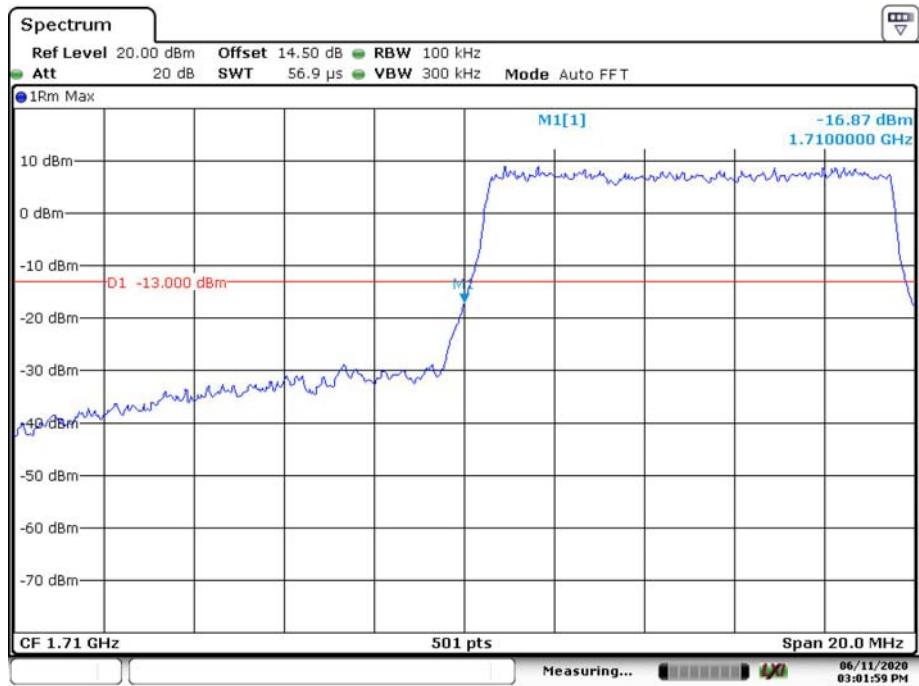

5M QPSK Right Band Edge

Date: 11.JUN.2020 15:01:13

5M 16QAM Left Band Edge

5M 16QAM Right Band Edge

10M QPSK Left Band Edge

Date: 11.JUN.2020 15:01:59

10M QPSK Right Band Edge

Date: 11.JUN.2020 15:02:57

10M 16QAM Left Band Edge

10M 16QAM Right Band Edge

15M QPSK Left Band Edge

Date: 11.JUN.2020 15:03:59

15M QPSK Right Band Edge

Date: 11.JUN.2020 15:04:51

15M 16QAM Left Band Edge

Date: 11.JUN.2020 15:04:28