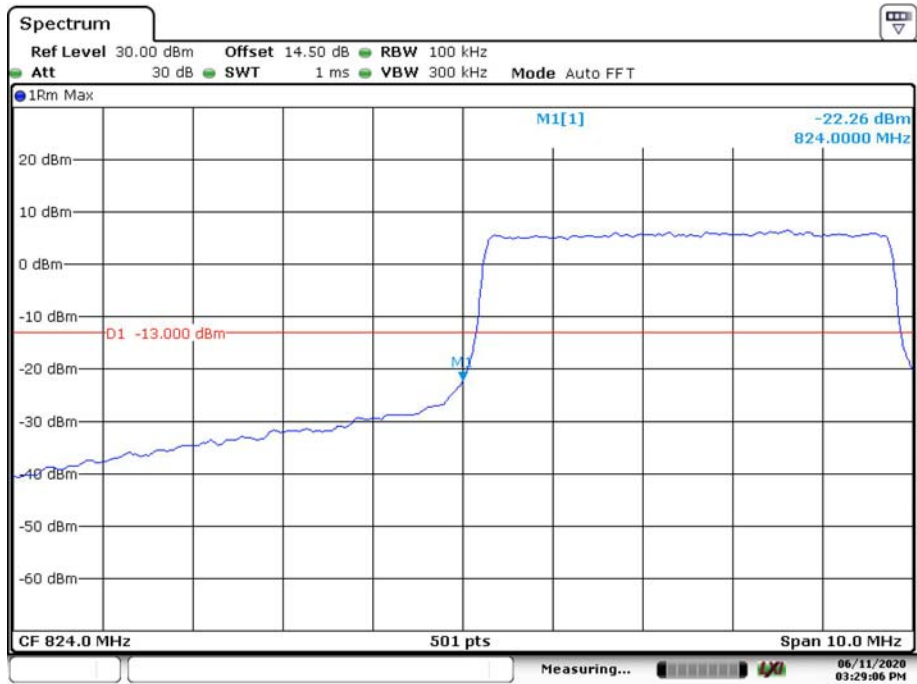

16QAM_5MHz_25 RB_Left

Date: 11.JUN.2020 15:29:06