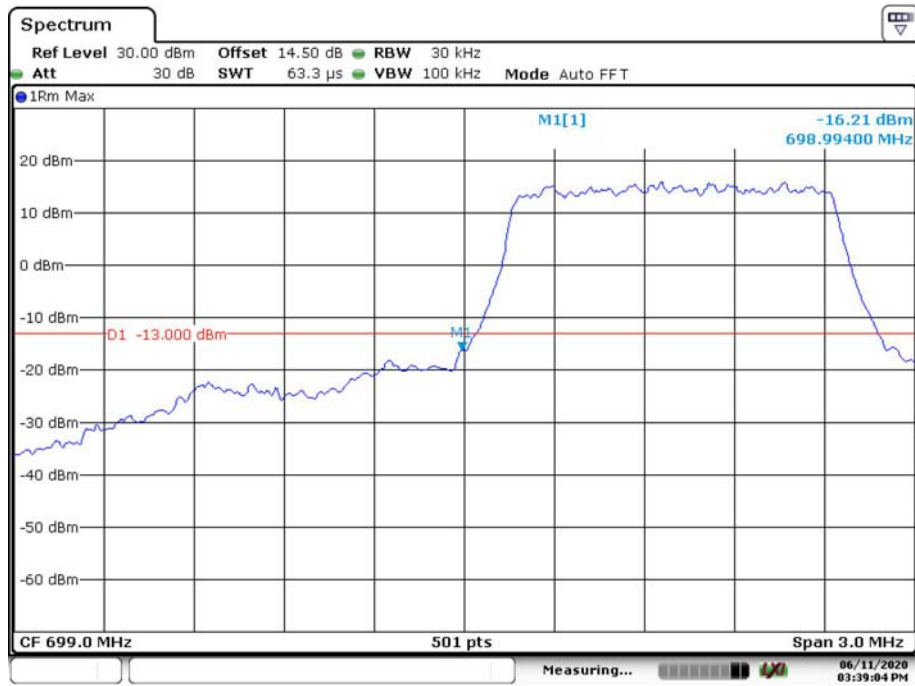

15M QPSK Right Band Edge

Date: 11.JUN.2020 15:36:30

15M 16QAM Left Band Edge

Date: 11.JUN.2020 15:36:03

15M 16QAM Right Band Edge

Date: 11.JUN.2020 15:36:53

20M QPSK Left Band Edge

Date: 11.JUN.2020 15:37:22

20M QPSK Right Band Edge

Date: 11.JUN.2020 15:38:21

20M 16QAM Left Band Edge

Date: 11.JUN.2020 15:37:52

20M 16QAM Right Band Edge

Date: 11.JUN.2020 15:38:44

LTE Band 12

1.4M QPSK Left Band Edge

1.4M QPSK Right Band Edge