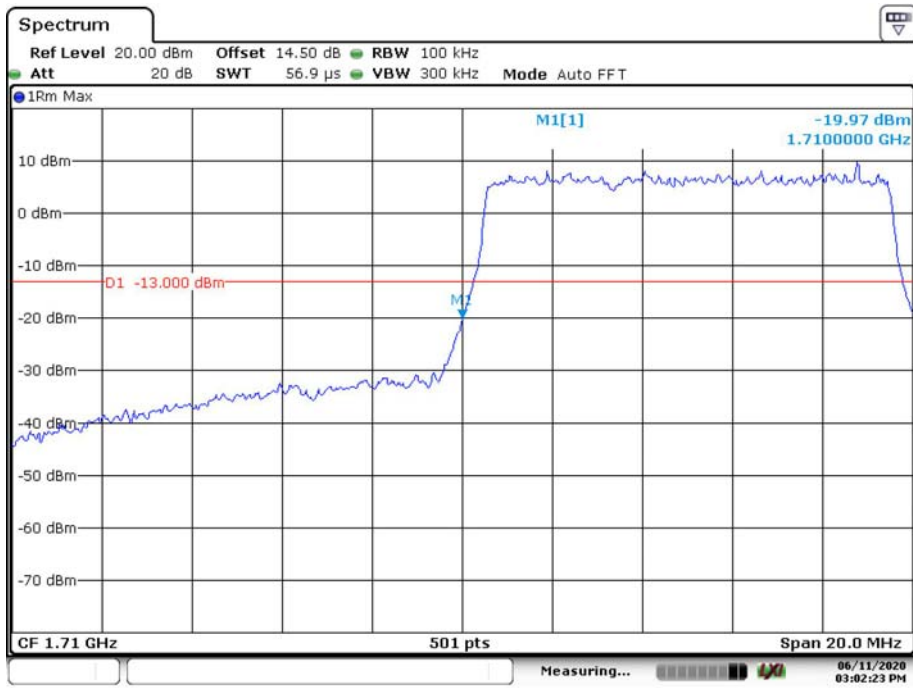

10M 16QAM Left Band Edge