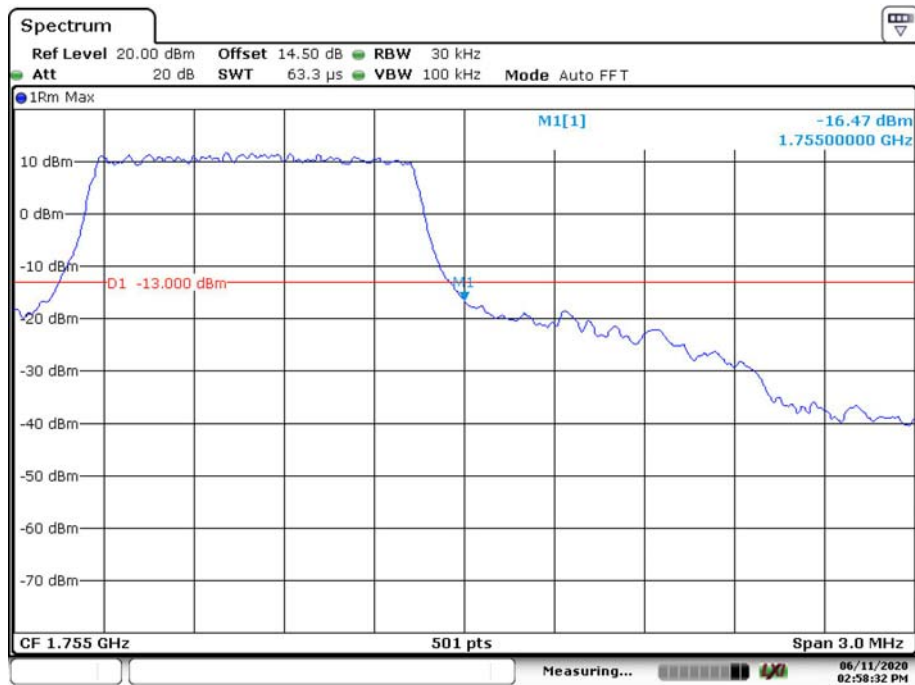

Date: 11 JUN 2020 14:54:39

20M QPSK Right Band Edge

Date: 11 JUN 2020 14:55:44

20M 16QAM Left Band Edge

20M 16QAM Right Band Edge

LTE Band 4

1.4M QPSK Left Band Edge

Date: 11.JUN.2020 14:56:45

1.4M QPSK Right Band Edge

Date: 11.JUN.2020 14:58:32

1.4M 16QAM Left Band Edge

Date: 11.JUN.2020 14:58:15

1.4M 16QAM Right Band Edge

Date: 11.JUN.2020 14:58:51

3M QPSK Left Band Edge

Date: 11.JUN.2020 14:59:13