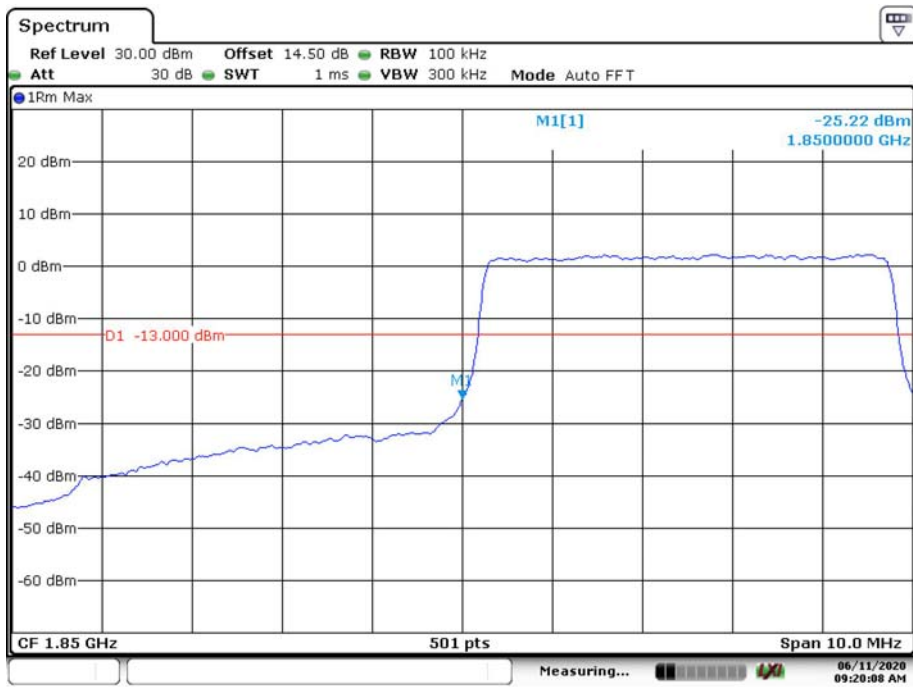

Date: 11.JUN.2020 09:18:40

3M QPSK Right Band Edge

Date: 11.JUN.2020 09:19:17

3M 16QAM Left Band Edge

Date: 11.JUN.2020 09:18:59

3M 16QAM Right Band Edge

Date: 11.JUN.2020 09:19:37

5M QPSK Left Band Edge