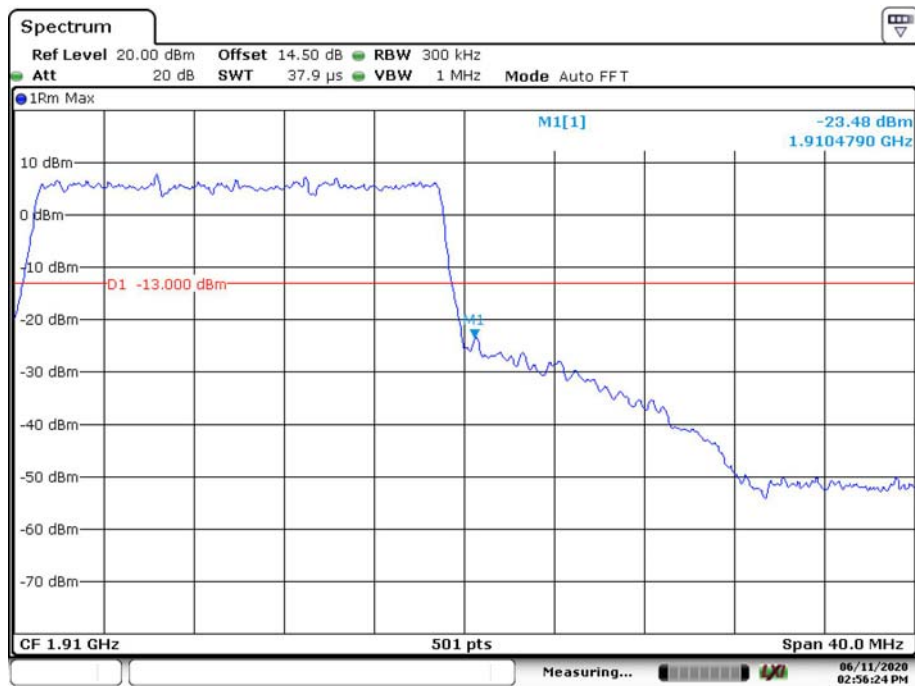

Date: 11 JUN 2020 14:54:39

20M QPSK Right Band Edge

Date: 11 JUN 2020 14:55:44

20M 16QAM Left Band Edge

20M 16QAM Right Band Edge

LTE Band 4

1.4M QPSK Left Band Edge

Date: 11.JUN.2020 14:56:45

1.4M QPSK Right Band Edge

Date: 11.JUN.2020 14:58:32

1.4M 16QAM Left Band Edge

Date: 11.JUN.2020 14:58:15

1.4M 16QAM Right Band Edge

Date: 11.JUN.2020 14:58:51

3M QPSK Left Band Edge

Date: 11.JUN.2020 14:59:13