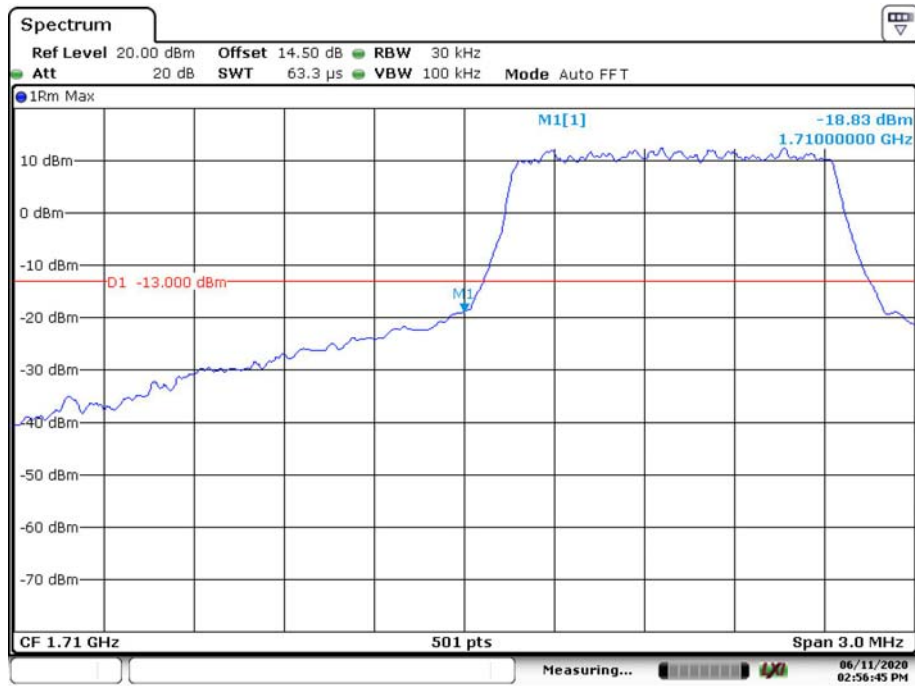

Date: 11 JUN 2020 14:54:39

20M QPSK Right Band Edge

Date: 11 JUN 2020 14:55:44

20M 16QAM Left Band Edge

20M 16QAM Right Band Edge

LTE Band 4

1.4M QPSK Left Band Edge

Date: 11.JUN.2020 14:56:45

1.4M QPSK Right Band Edge

Date: 11.JUN.2020 14:58:32

1.4M 16QAM Left Band Edge

Date: 11.JUN.2020 14:58:15

1.4M 16QAM Right Band Edge

Date: 11.JUN.2020 14:58:51

3M QPSK Left Band Edge

Date: 11.JUN.2020 14:59:13