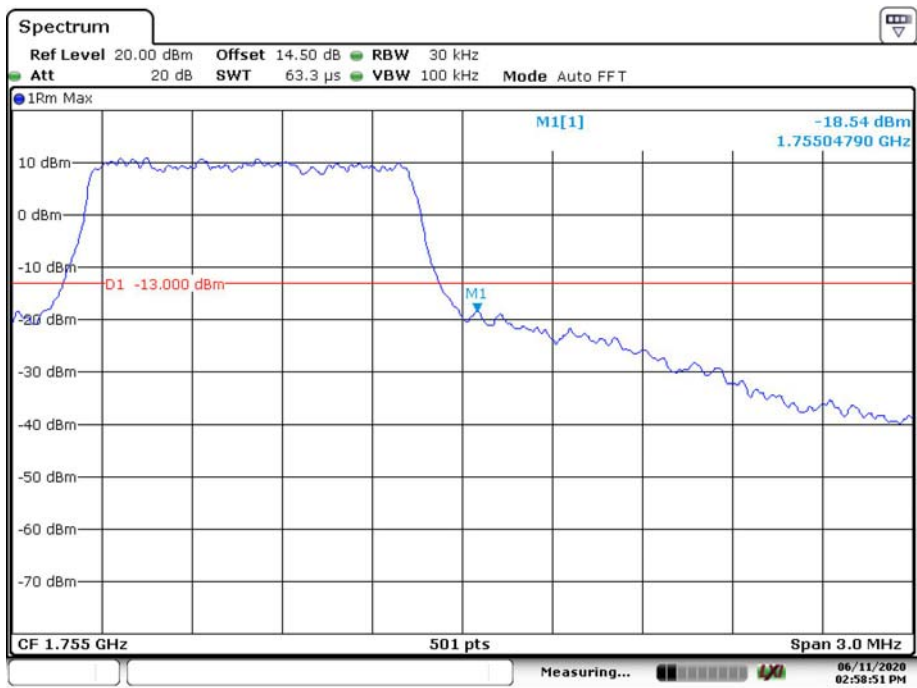

Date: 11 JUN 2020 14:54:39

20M QPSK Right Band Edge

Date: 11 JUN 2020 14:55:44

20M 16QAM Left Band Edge

20M 16QAM Right Band Edge

LTE Band 4

1.4M QPSK Left Band Edge

Date: 11.JUN.2020 14:56:45

1.4M QPSK Right Band Edge

Date: 11.JUN.2020 14:58:32

1.4M 16QAM Left Band Edge

Date: 11.JUN.2020 14:58:15

1.4M 16QAM Right Band Edge

Date: 11.JUN.2020 14:58:51

3M QPSK Left Band Edge

Date: 11.JUN.2020 14:59:13