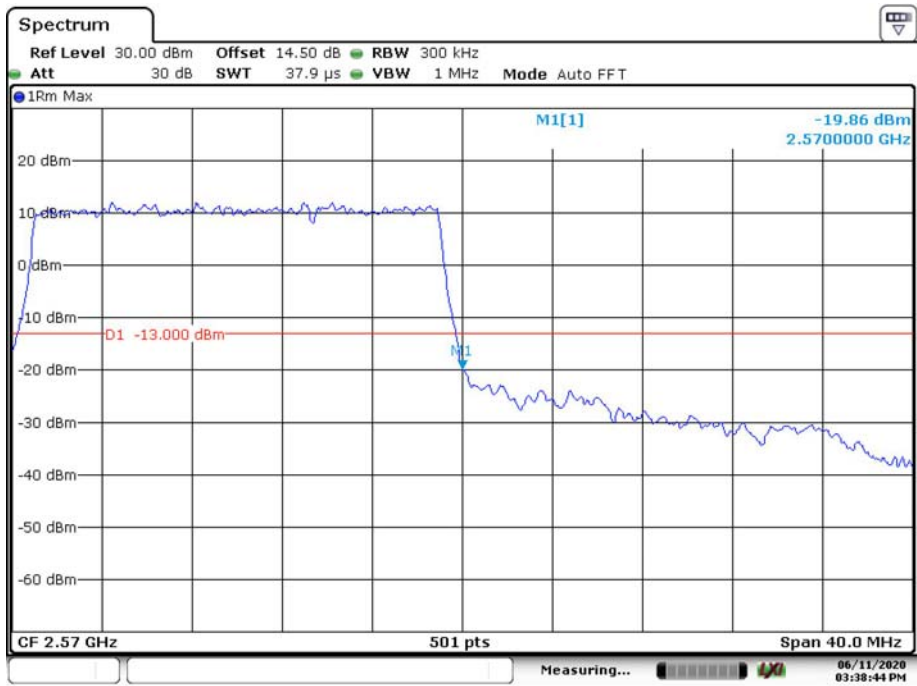

15M QPSK Right Band Edge

Date: 11.JUN.2020 15:36:30

15M 16QAM Left Band Edge

Date: 11.JUN.2020 15:36:03

15M 16QAM Right Band Edge

Date: 11.JUN.2020 15:36:53

20M QPSK Left Band Edge

Date: 11.JUN.2020 15:37:22

20M QPSK Right Band Edge

Date: 11.JUN.2020 15:38:21

20M 16QAM Left Band Edge

Date: 11.JUN.2020 15:37:52

20M 16QAM Right Band Edge

Date: 11.JUN.2020 15:38:44

LTE Band 12

1.4M QPSK Left Band Edge

1.4M QPSK Right Band Edge