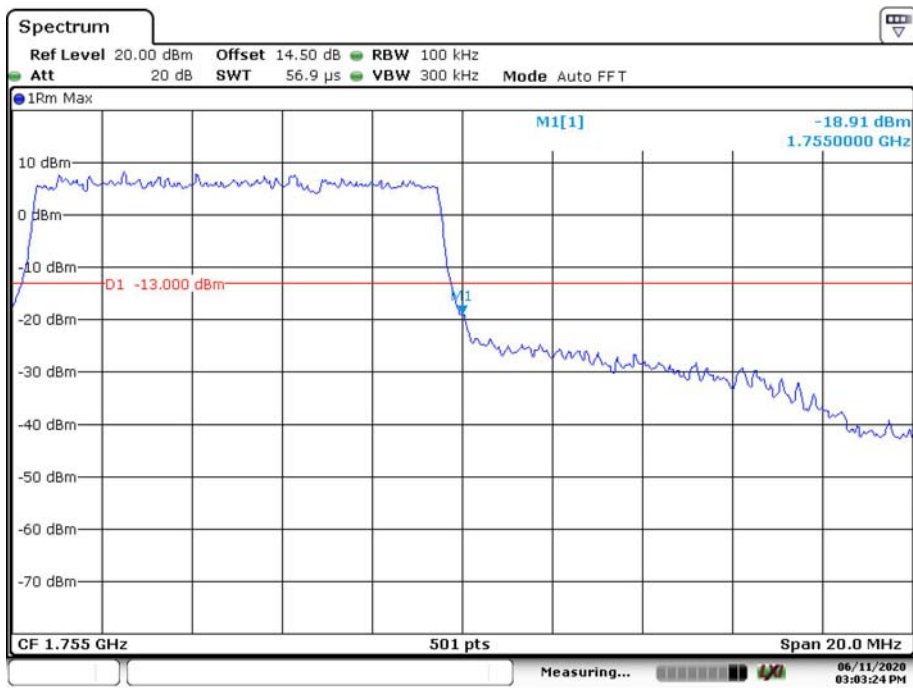

5M QPSK Right Band Edge

Date: 11.JUN.2020 15:01:13

5M 16QAM Left Band Edge

5M 16QAM Right Band Edge

10M QPSK Left Band Edge

Date: 11.JUN.2020 15:01:59

10M QPSK Right Band Edge

Date: 11.JUN.2020 15:02:57

10M 16QAM Left Band Edge

10M 16QAM Right Band Edge

15M QPSK Left Band Edge

Date: 11.JUN.2020 15:03:59

15M QPSK Right Band Edge

Date: 11.JUN.2020 15:04:51

15M 16QAM Left Band Edge

Date: 11.JUN.2020 15:04:28