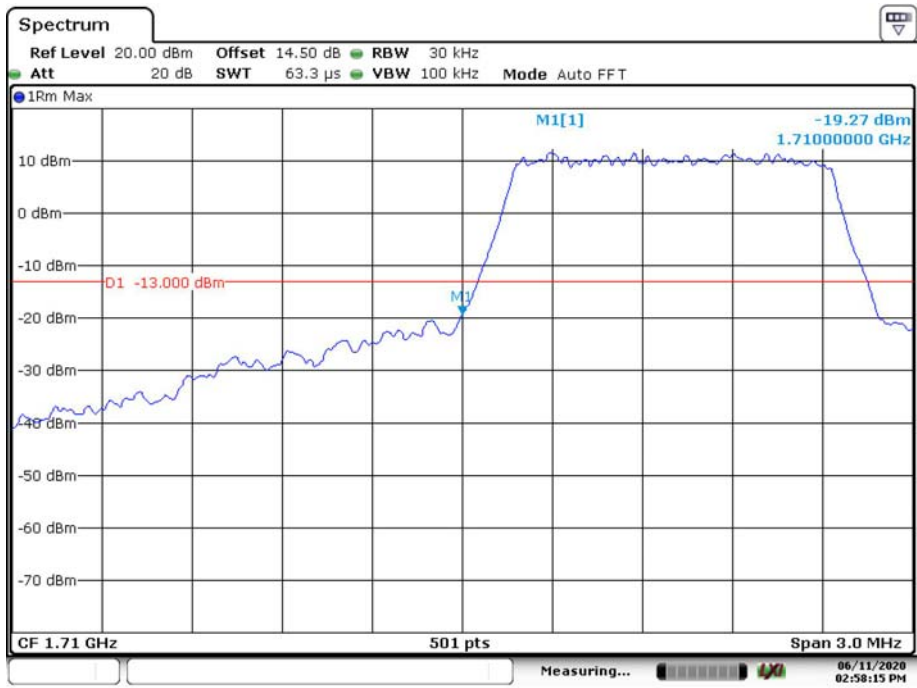

Date: 11 JUN 2020 14:54:39

20M QPSK Right Band Edge

Date: 11 JUN 2020 14:55:44

20M 16QAM Left Band Edge

20M 16QAM Right Band Edge

LTE Band 4

1.4M QPSK Left Band Edge

Date: 11.JUN.2020 14:56:45

1.4M QPSK Right Band Edge

Date: 11.JUN.2020 14:58:32

1.4M 16QAM Left Band Edge

Date: 11.JUN.2020 14:58:15

1.4M 16QAM Right Band Edge

Date: 11.JUN.2020 14:58:51

3M QPSK Left Band Edge

Date: 11.JUN.2020 14:59:13