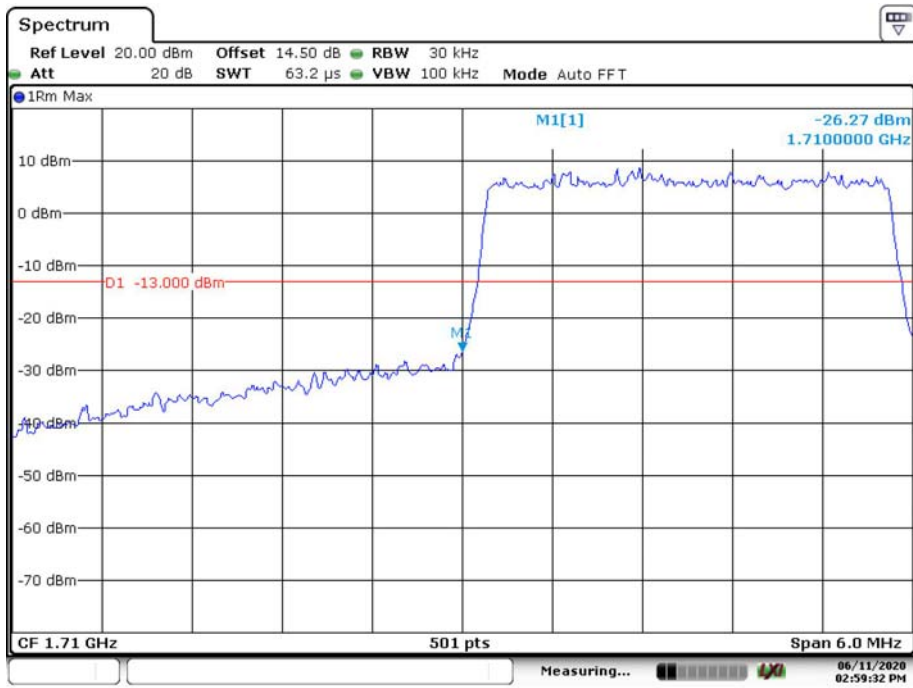

3M 16QAM Left Band Edge

Date: 11.JUN.2020 14:59:32