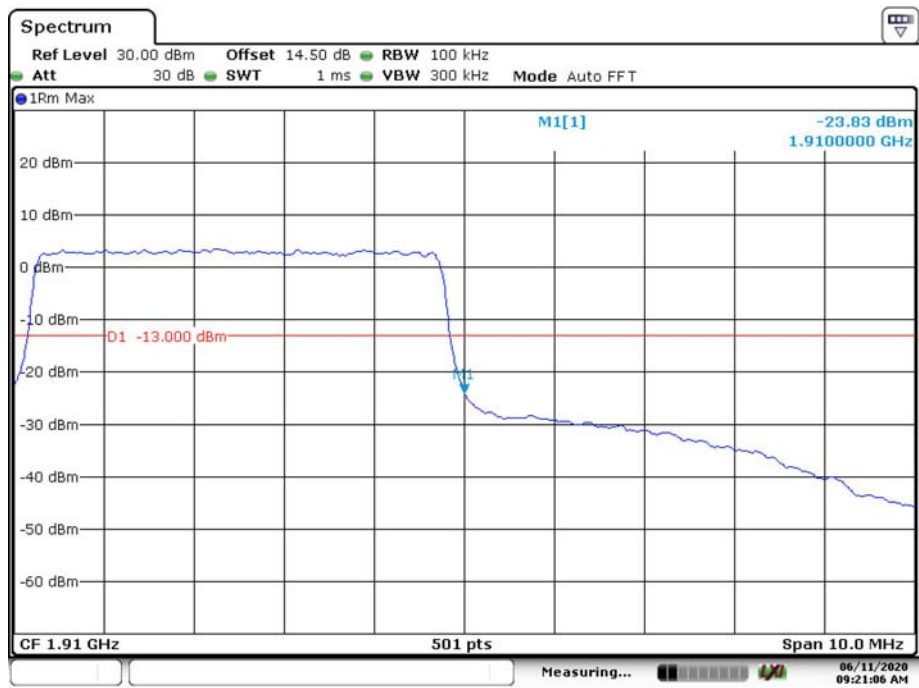

Date: 11.JUN.2020 09:20:08

5M QPSK Right Band Edge

Date: 11.JUN.2020 09:20:47

5M 16QAM Left Band Edge

Date: 11.JUN.2020 09:20:27

5M 16QAM Right Band Edge

Date: 11.JUN.2020 09:21:06

10M QPSK Left Band Edge