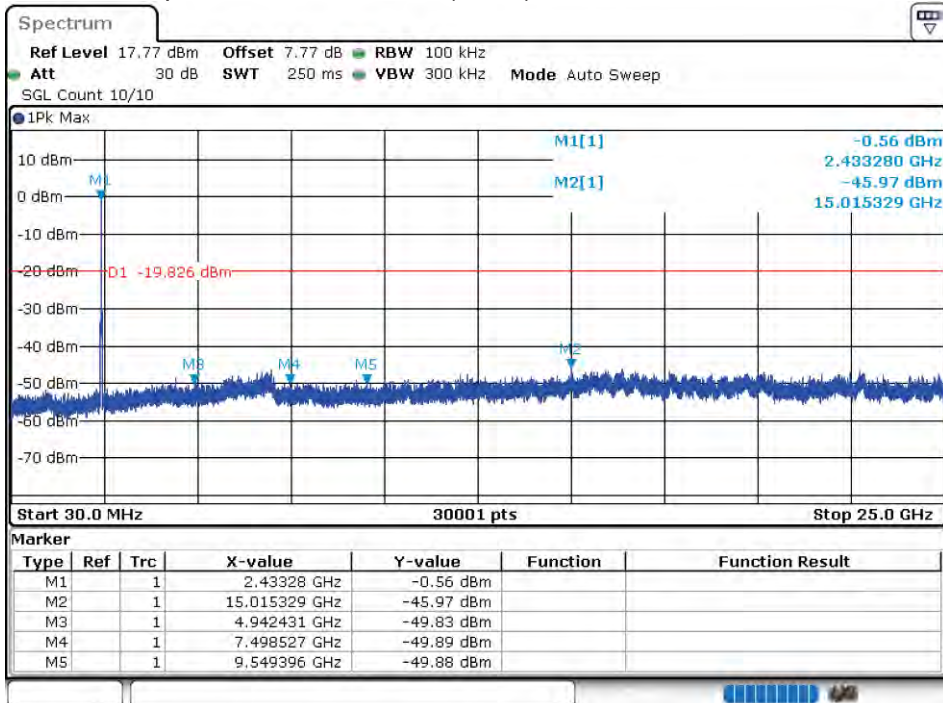

Tx. Spurious NVNT 802.11n(HT20) 2462MHz Ant 1 Emission

Tx. Spurious NVNT 802.11n(HT20) 2412MHz Ant 2 Ref

Tx. Spurious NVNT 802.11n(HT20) 2412MHz Ant 2 Emission

Tx. Spurious NVNT 802.11n(HT20) 2437MHz Ant 2 Ref

Tx. Spurious NVNT 802.11n(HT20) 2437MHz Ant 2 Emission

Tx. Spurious NVNT 802.11n(HT20) 2462MHz Ant 2 Ref

Tx. Spurious NVNT 802.11n(HT20) 2462MHz Ant 2 Emission

Tx. Spurious NVNT 802.11n(HT20) 2412MHz MIMO Ref