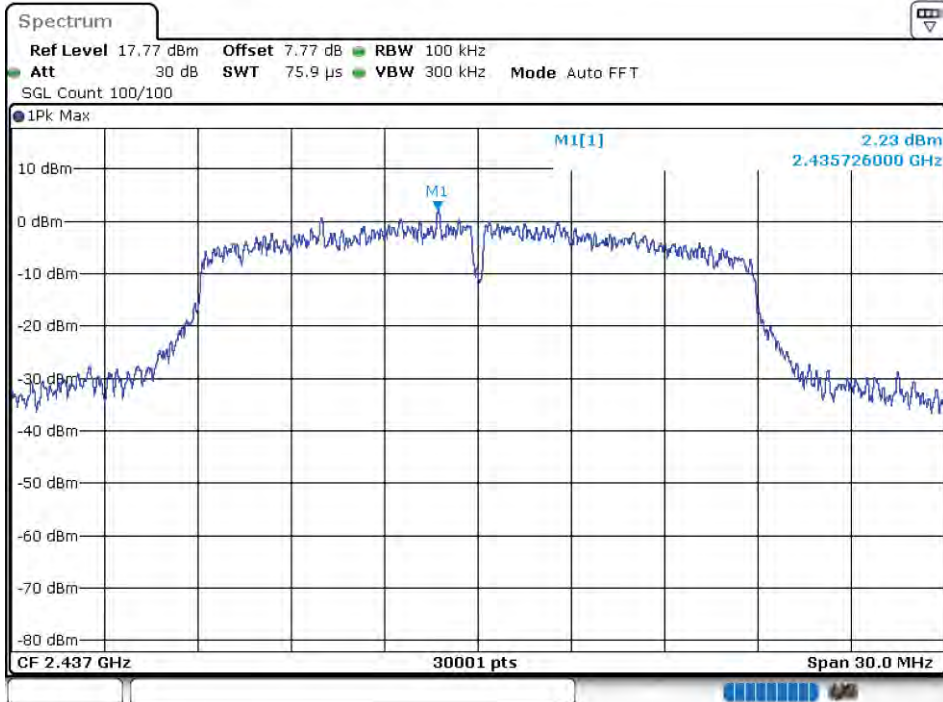

Tx. Spurious NVNT 802.11n(HT20) 2437MHz Ant 1 Ref