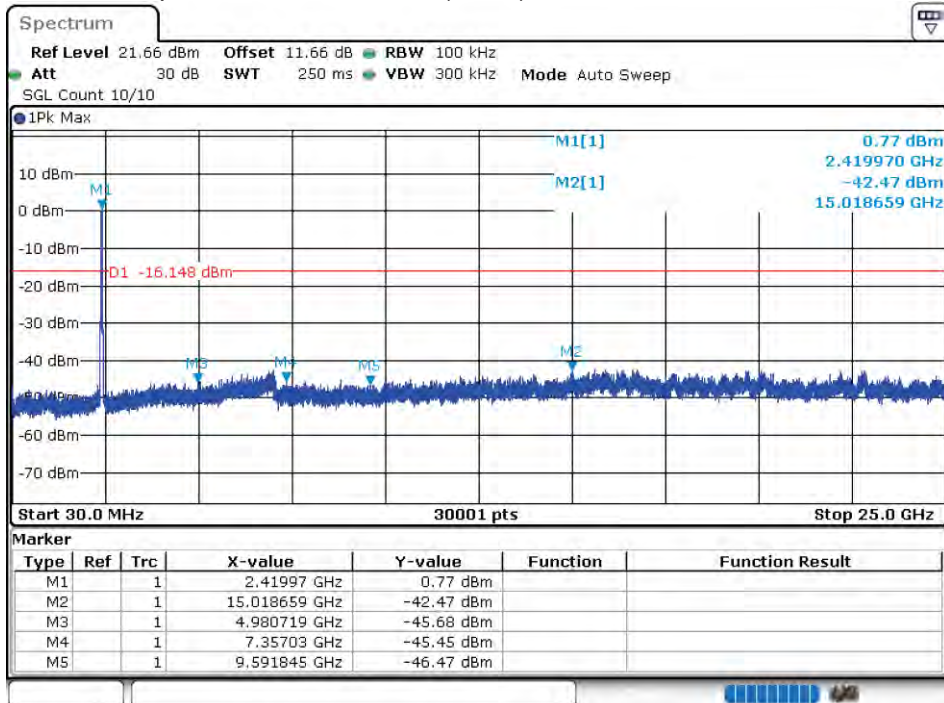

Tx. Spurious NVNT 802.11n(HT40) 2437MHz Ant 1 Emission

Tx. Spurious NVNT 802.11n(HT40) 2452MHz Ant 1 Ref

Tx. Spurious NVNT 802.11n(HT40) 2452MHz Ant 1 Emission

Tx. Spurious NVNT 802.11n(HT40) 2422MHz Ant 2 Ref

Tx. Spurious NVNT 802.11n(HT40) 2422MHz Ant 2 Emission

Tx. Spurious NVNT 802.11n(HT40) 2437MHz Ant 2 Ref

Tx. Spurious NVNT 802.11n(HT40) 2437MHz Ant 2 Emission

Tx. Spurious NVNT 802.11n(HT40) 2452MHz Ant 2 Ref

Tx. Spurious NVNT 802.11n(HT40) 2452MHz Ant 2 Emission

Tx. Spurious NVNT 802.11n(HT40) 2422MHz MIMO Ref

Tx. Spurious NVNT 802.11n(HT40) 2422MHz MIMO Emission

Tx. Spurious NVNT 802.11n(HT40) 2437MHz MIMO Ref

Tx. Spurious NVNT 802.11n(HT40) 2437MHz MIMO Emission

Tx. Spurious NVNT 802.11n(HT40) 2452MHz MIMO Ref

Tx. Spurious NVNT 802.11n(HT40) 2452MHz MIMO Emission

END OF REPORT