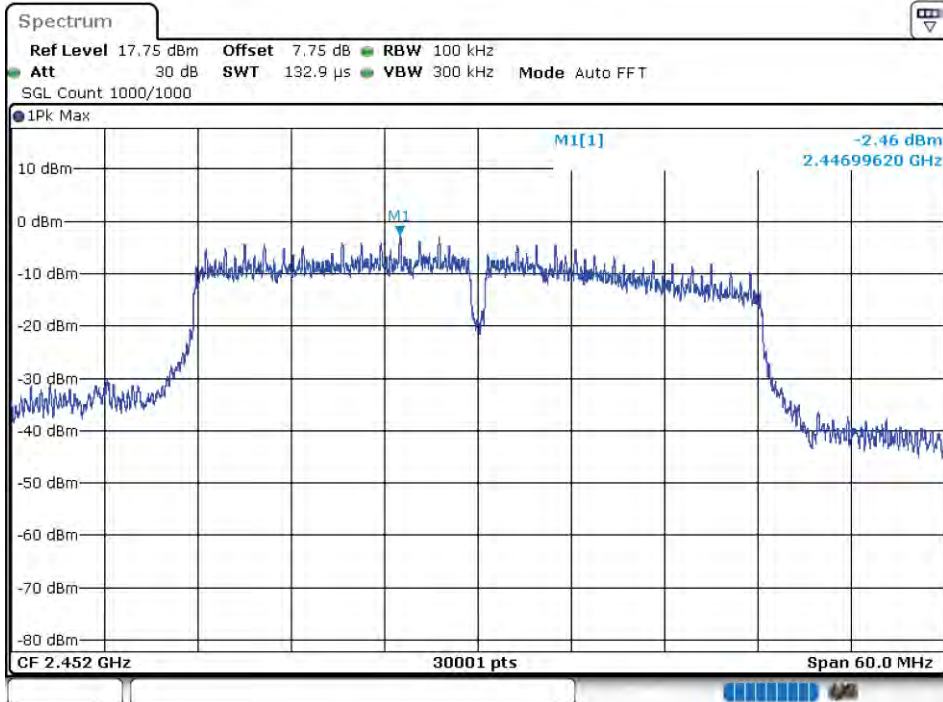

Tx. Spurious NVNT 802.11n(HT40) 2437MHz Ant 1 Emission

Tx. Spurious NVNT 802.11n(HT40) 2452MHz Ant 1 Ref

Tx. Spurious NVNT 802.11n(HT40) 2452MHz Ant 1 Emission

Tx. Spurious NVNT 802.11n(HT40) 2422MHz Ant 2 Ref

Tx. Spurious NVNT 802.11n(HT40) 2422MHz Ant 2 Emission

Tx. Spurious NVNT 802.11n(HT40) 2437MHz Ant 2 Ref

Tx. Spurious NVNT 802.11n(HT40) 2437MHz Ant 2 Emission

Tx. Spurious NVNT 802.11n(HT40) 2452MHz Ant 2 Ref

Tx. Spurious NVNT 802.11n(HT40) 2452MHz Ant 2 Emission

Tx. Spurious NVNT 802.11n(HT40) 2422MHz MIMO Ref

Tx. Spurious NVNT 802.11n(HT40) 2422MHz MIMO Emission

Tx. Spurious NVNT 802.11n(HT40) 2437MHz MIMO Ref