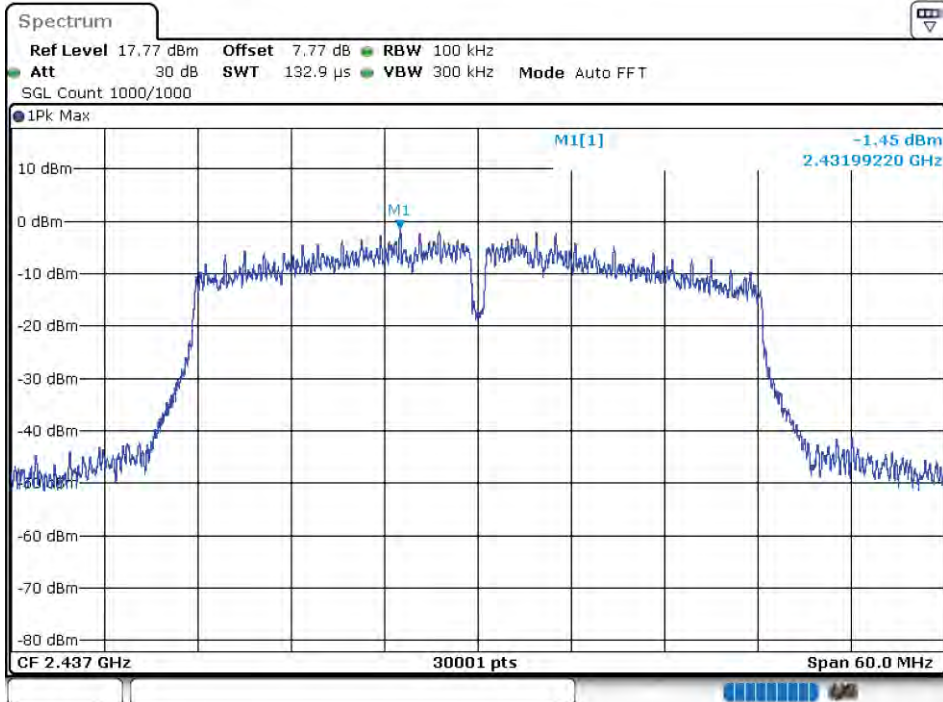

Tx. Spurious NVNT 802.11n(HT20) 2462MHz MIMO Emission

Tx. Spurious NVNT 802.11n(HT40) 2422MHz Ant 1 Ref

Tx. Spurious NVNT 802.11n(HT40) 2422MHz Ant 1 Emission

Tx. Spurious NVNT 802.11n(HT40) 2437MHz Ant 1 Ref