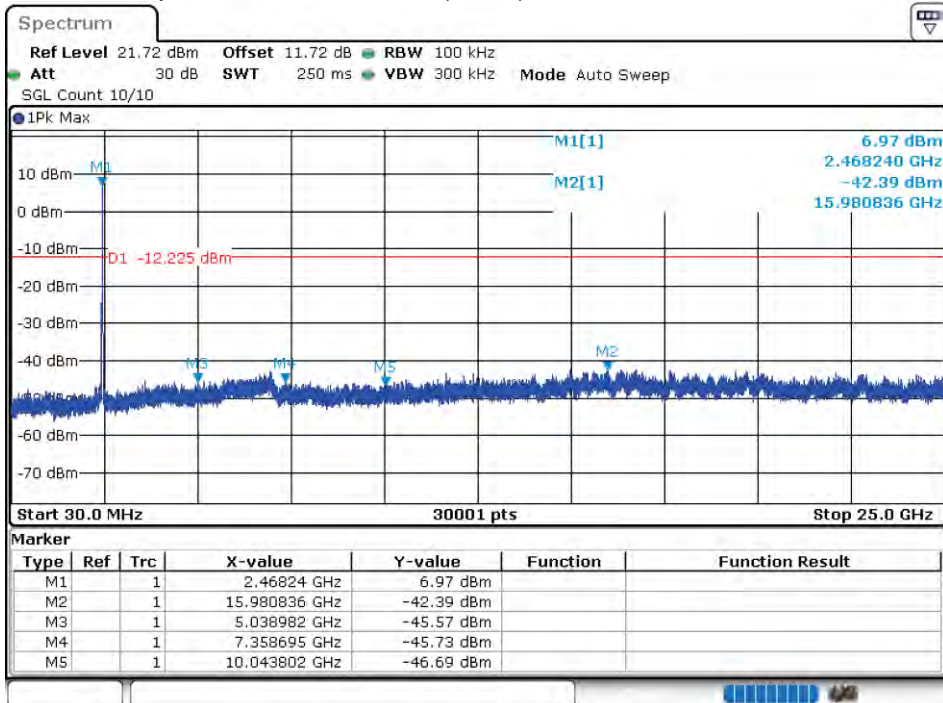

Tx. Spurious NVNT 802.11n(HT20) 2412MHz MIMO Emission

Tx. Spurious NVNT 802.11n(HT20) 2437MHz MIMO Ref

Tx. Spurious NVNT 802.11n(HT20) 2437MHz MIMO Emission

Tx. Spurious NVNT 802.11n(HT20) 2462MHz MIMO Ref

Tx. Spurious NVNT 802.11n(HT20) 2462MHz MIMO Emission

Tx. Spurious NVNT 802.11n(HT40) 2422MHz Ant 1 Ref

Tx. Spurious NVNT 802.11n(HT40) 2422MHz Ant 1 Emission

Tx. Spurious NVNT 802.11n(HT40) 2437MHz Ant 1 Ref