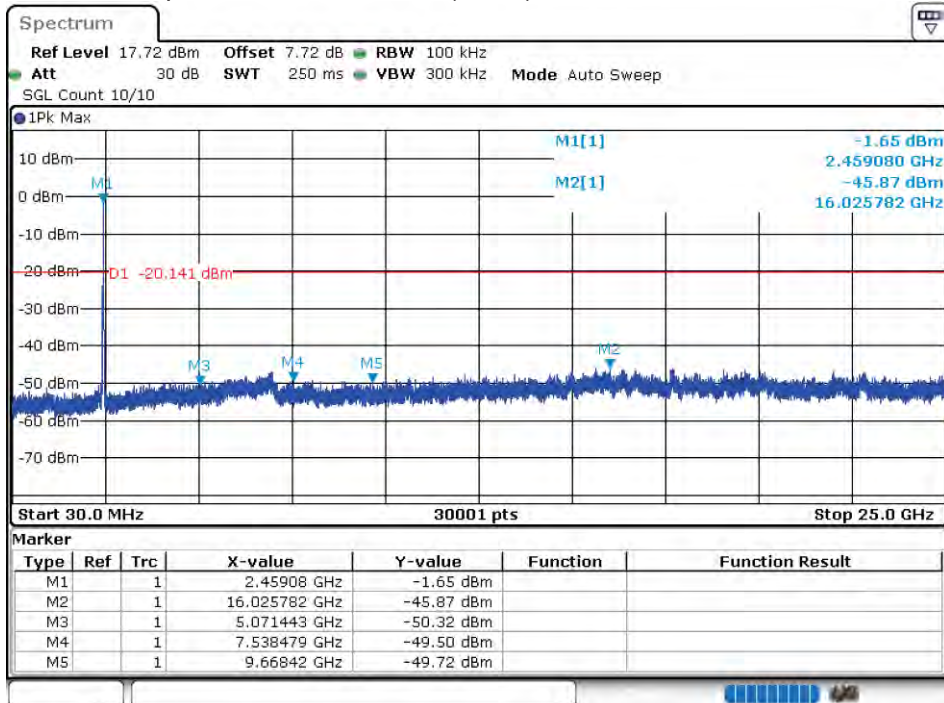

Tx. Spurious NVNT 802.11n(HT20) 2412MHz Ant 1 Emission

Tx. Spurious NVNT 802.11n(HT20) 2437MHz Ant 1 Ref

Tx. Spurious NVNT 802.11n(HT20) 2437MHz Ant 1 Emission

Tx. Spurious NVNT 802.11n(HT20) 2462MHz Ant 1 Ref

Tx. Spurious NVNT 802.11n(HT20) 2462MHz Ant 1 Emission

Tx. Spurious NVNT 802.11n(HT20) 2412MHz Ant 2 Ref

Tx. Spurious NVNT 802.11n(HT20) 2412MHz Ant 2 Emission

Tx. Spurious NVNT 802.11n(HT20) 2437MHz Ant 2 Ref