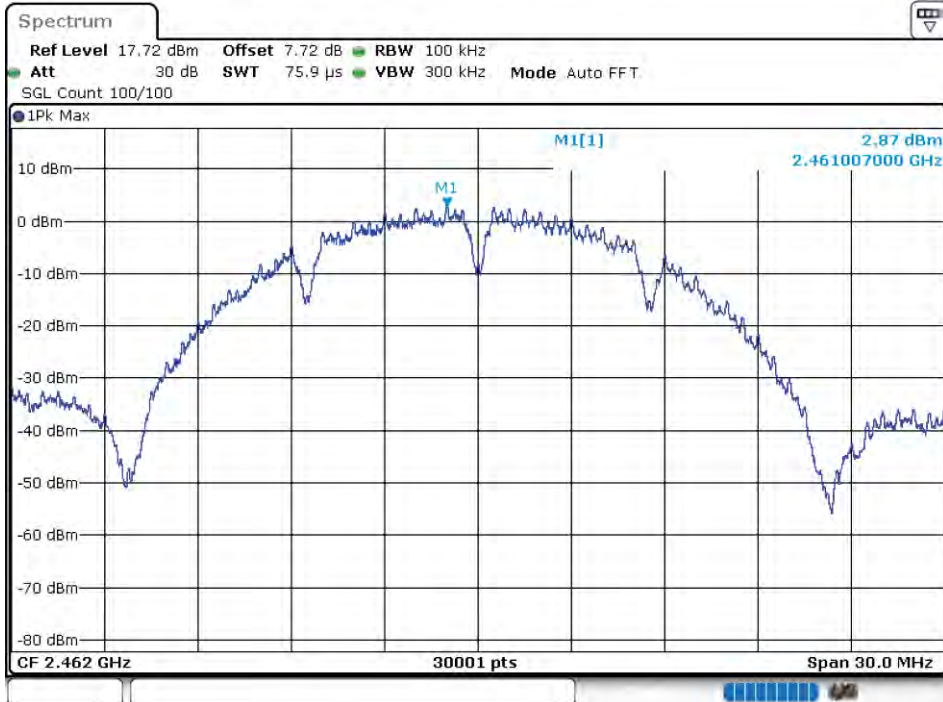

Tx. Spurious NVNT 802.11b 2412MHz Ant 1 Ref

Tx. Spurious NVNT 802.11b 2412MHz Ant 1 Emission

Tx. Spurious NVNT 802.11b 2437MHz Ant 1 Ref

Tx. Spurious NVNT 802.11b 2437MHz Ant 1 Emission

Tx. Spurious NVNT 802.11b 2462MHz Ant 1 Ref

Tx. Spurious NVNT 802.11b 2462MHz Ant 1 Emission

Tx. Spurious NVNT 802.11b 2412MHz Ant 2 Ref

Tx. Spurious NVNT 802.11b 2412MHz Ant 2 Emission

Tx. Spurious NVNT 802.11b 2437MHz Ant 2 Ref

Tx. Spurious NVNT 802.11b 2437MHz Ant 2 Emission