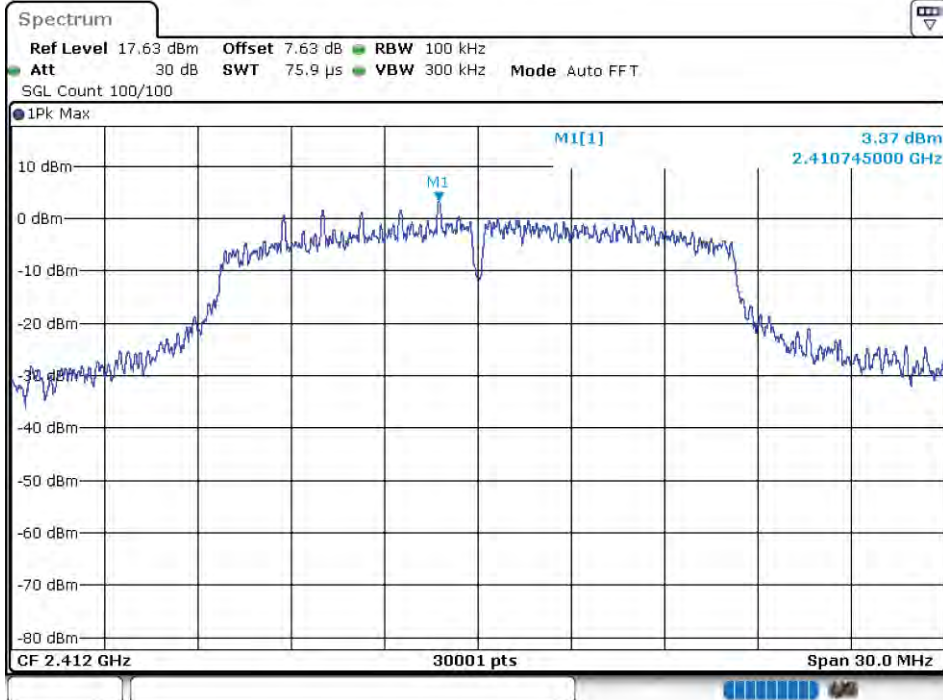

Tx. Spurious NVNT 802.11g 2412MHz Ant 1 Ref