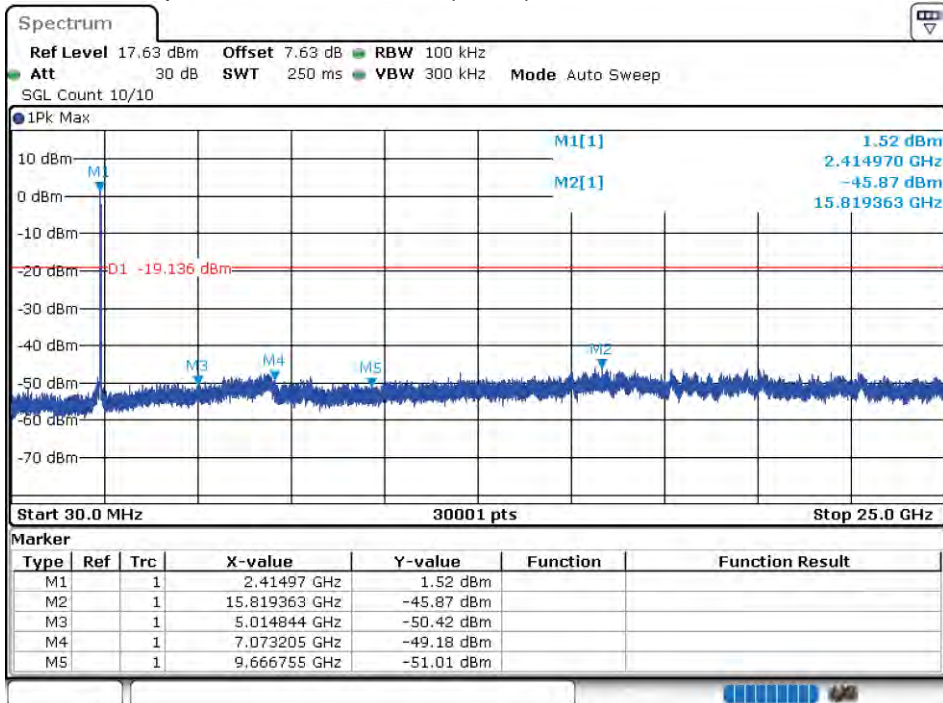

Tx. Spurious NVNT 802.11g 2437MHz Ant 2 Ref

Tx. Spurious NVNT 802.11g 2437MHz Ant 2 Emission

Tx. Spurious NVNT 802.11g 2462MHz Ant 2 Ref

Tx. Spurious NVNT 802.11g 2462MHz Ant 2 Emission

Tx. Spurious NVNT 802.11n(HT20) 2412MHz Ant 1 Ref

Tx. Spurious NVNT 802.11n(HT20) 2412MHz Ant 1 Emission

Tx. Spurious NVNT 802.11n(HT20) 2437MHz Ant 1 Ref

Tx. Spurious NVNT 802.11n(HT20) 2437MHz Ant 1 Emission

Tx. Spurious NVNT 802.11n(HT20) 2462MHz Ant 1 Ref