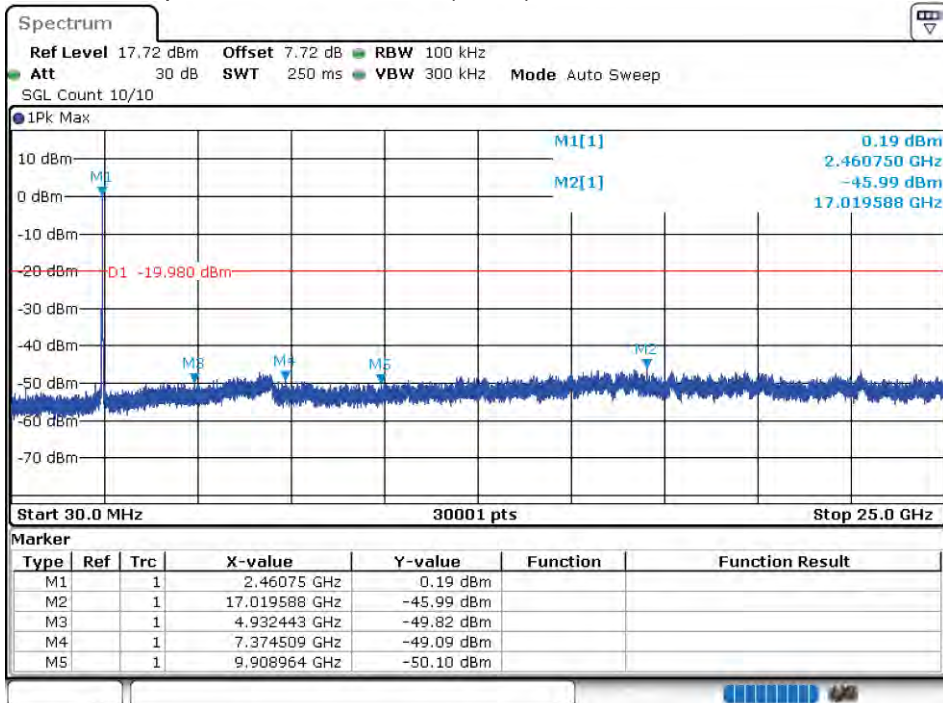

Tx. Spurious NVNT 802.11n(HT20) 2462MHz Ant 1 Emission

Tx. Spurious NVNT 802.11n(HT20) 2412MHz Ant 2 Ref

Tx. Spurious NVNT 802.11n(HT20) 2412MHz Ant 2 Emission

Tx. Spurious NVNT 802.11n(HT20) 2437MHz Ant 2 Ref

Tx. Spurious NVNT 802.11n(HT20) 2437MHz Ant 2 Emission

Tx. Spurious NVNT 802.11n(HT20) 2462MHz Ant 2 Ref

Tx. Spurious NVNT 802.11n(HT20) 2462MHz Ant 2 Emission

Tx. Spurious NVNT 802.11n(HT20) 2412MHz MIMO Ref