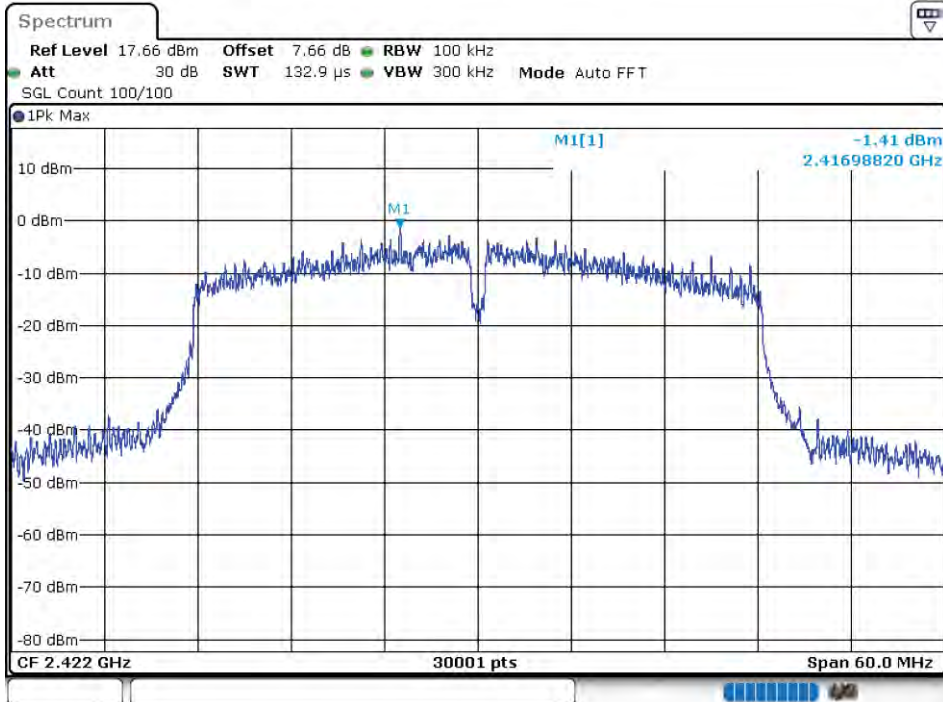

Tx. Spurious NVNT 802.11n(HT40) 2437MHz Ant 1 Emission

Tx. Spurious NVNT 802.11n(HT40) 2452MHz Ant 1 Ref

Tx. Spurious NVNT 802.11n(HT40) 2452MHz Ant 1 Emission

Tx. Spurious NVNT 802.11n(HT40) 2422MHz Ant 2 Ref

Tx. Spurious NVNT 802.11n(HT40) 2422MHz Ant 2 Emission

Tx. Spurious NVNT 802.11n(HT40) 2437MHz Ant 2 Ref

Tx. Spurious NVNT 802.11n(HT40) 2437MHz Ant 2 Emission

Tx. Spurious NVNT 802.11n(HT40) 2452MHz Ant 2 Ref