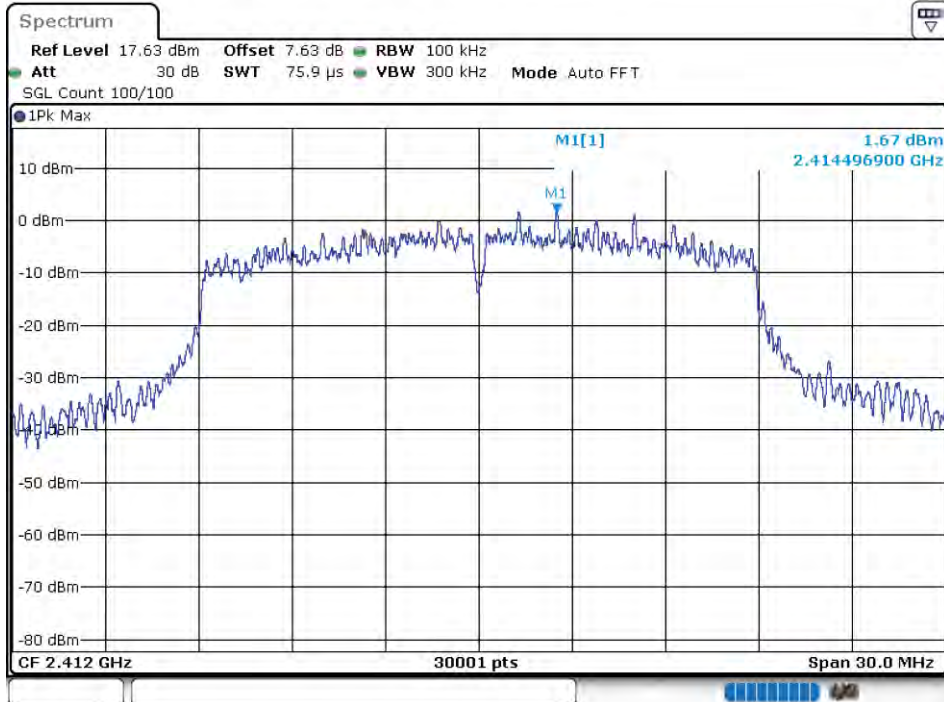

Tx. Spurious NVNT 802.11n(HT20) 2412MHz Ant 2 Ref