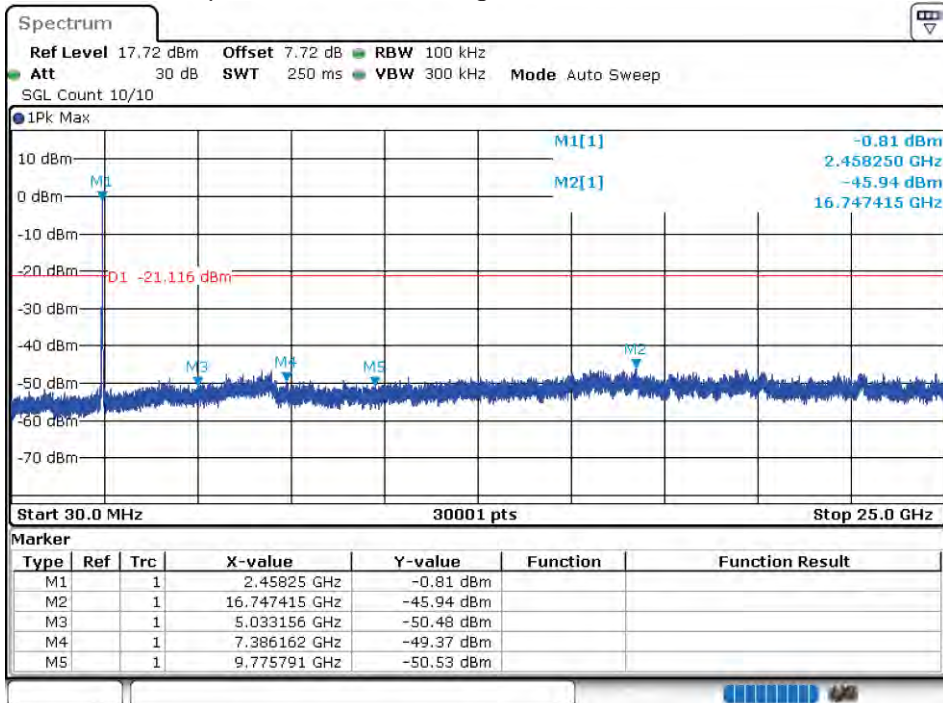

Tx. Spurious NVNT 802.11g 2437MHz Ant 2 Ref

Tx. Spurious NVNT 802.11g 2437MHz Ant 2 Emission

Tx. Spurious NVNT 802.11g 2462MHz Ant 2 Ref

Tx. Spurious NVNT 802.11g 2462MHz Ant 2 Emission

Tx. Spurious NVNT 802.11n(HT20) 2412MHz Ant 1 Ref

Tx. Spurious NVNT 802.11n(HT20) 2412MHz Ant 1 Emission

Tx. Spurious NVNT 802.11n(HT20) 2437MHz Ant 1 Ref

Tx. Spurious NVNT 802.11n(HT20) 2437MHz Ant 1 Emission

Tx. Spurious NVNT 802.11n(HT20) 2462MHz Ant 1 Ref