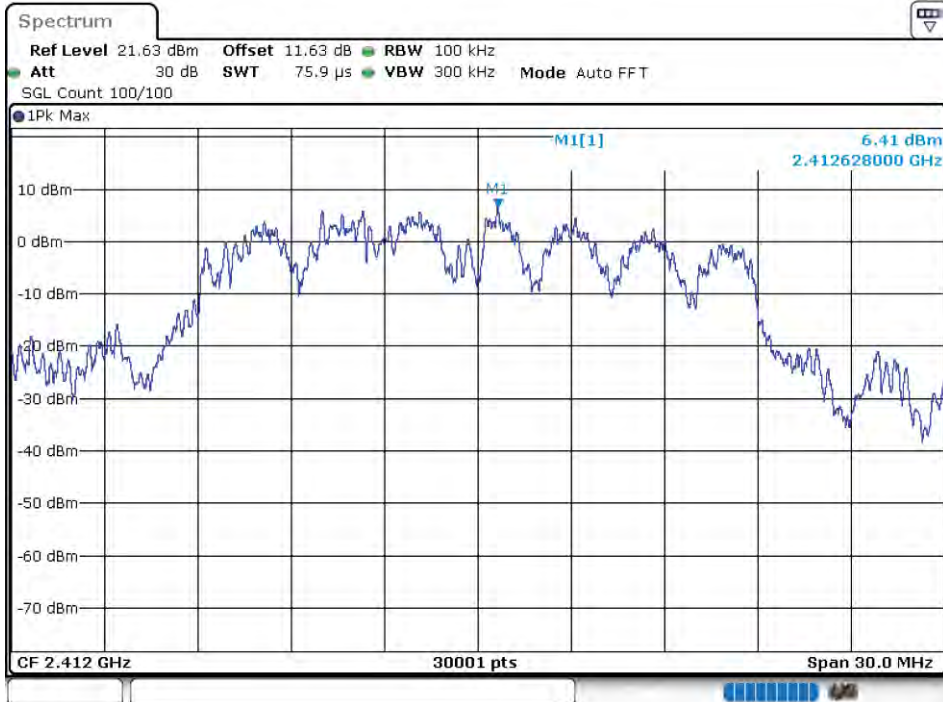

Tx. Spurious NVNT 802.11n(HT20) 2462MHz Ant 1 Emission

Tx. Spurious NVNT 802.11n(HT20) 2412MHz Ant 2 Ref

Tx. Spurious NVNT 802.11n(HT20) 2412MHz Ant 2 Emission

Tx. Spurious NVNT 802.11n(HT20) 2437MHz Ant 2 Ref

Tx. Spurious NVNT 802.11n(HT20) 2437MHz Ant 2 Emission

Tx. Spurious NVNT 802.11n(HT20) 2462MHz Ant 2 Ref

Tx. Spurious NVNT 802.11n(HT20) 2462MHz Ant 2 Emission

Tx. Spurious NVNT 802.11n(HT20) 2412MHz MIMO Ref

Tx. Spurious NVNT 802.11n(HT20) 2412MHz MIMO Emission

Tx. Spurious NVNT 802.11n(HT20) 2437MHz MIMO Ref

Tx. Spurious NVNT 802.11n(HT20) 2437MHz MIMO Emission

Tx. Spurious NVNT 802.11n(HT20) 2462MHz MIMO Ref