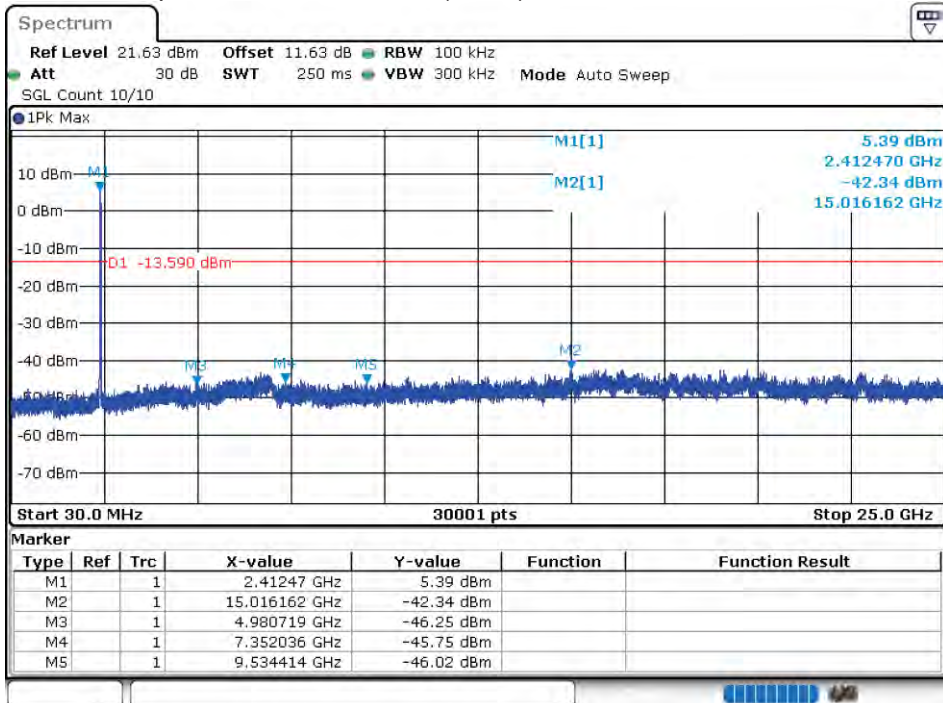

Tx. Spurious NVNT 802.11n(HT20) 2462MHz Ant 1 Emission

Tx. Spurious NVNT 802.11n(HT20) 2412MHz Ant 2 Ref

Tx. Spurious NVNT 802.11n(HT20) 2412MHz Ant 2 Emission

Tx. Spurious NVNT 802.11n(HT20) 2437MHz Ant 2 Ref

Tx. Spurious NVNT 802.11n(HT20) 2437MHz Ant 2 Emission

Tx. Spurious NVNT 802.11n(HT20) 2462MHz Ant 2 Ref

Tx. Spurious NVNT 802.11n(HT20) 2462MHz Ant 2 Emission

Tx. Spurious NVNT 802.11n(HT20) 2412MHz MIMO Ref

Tx. Spurious NVNT 802.11n(HT20) 2412MHz MIMO Emission

Tx. Spurious NVNT 802.11n(HT20) 2437MHz MIMO Ref

Tx. Spurious NVNT 802.11n(HT20) 2437MHz MIMO Emission

Tx. Spurious NVNT 802.11n(HT20) 2462MHz MIMO Ref