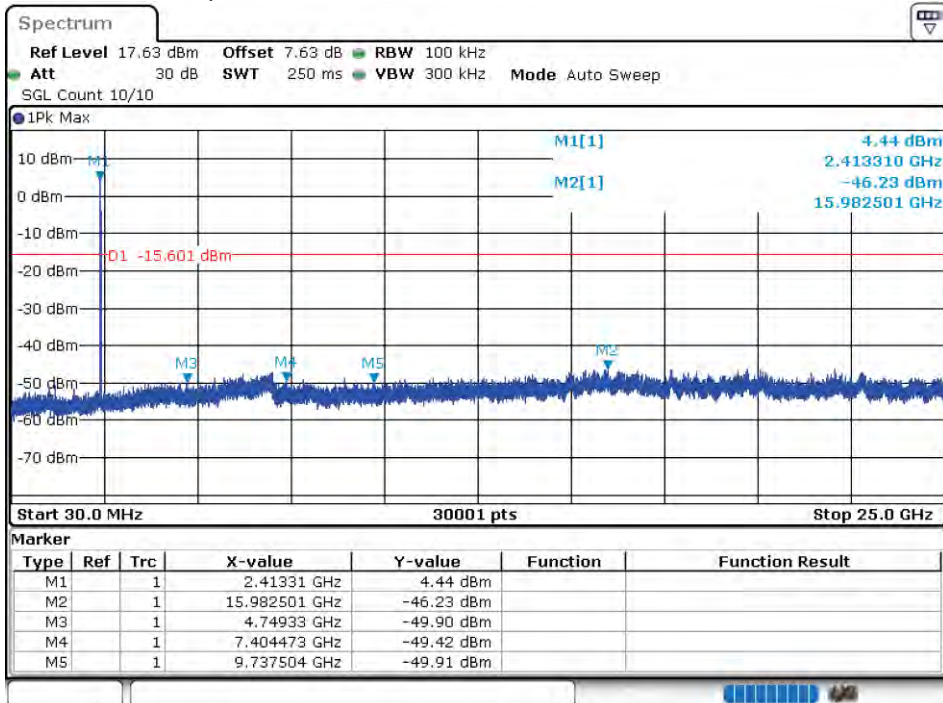

Band Edge NVNT 802.11n(HT40) 2452MHz MIMO Emission

8.5 CONDUCTED RF SPURIOUS EMISSION

Condition	Mode	Frequency (MHz)	Antenna	Max Value (dBc)	Limit (dBc)	Verdict
NVNT	802.11b	2412	Ant 1	-50.62	-20	Pass
NVNT	802.11b	2437	Ant 1	-35.74	-20	Pass
NVNT	802.11b	2462	Ant 1	-48.15	-20	Pass
NVNT	802.11b	2412	Ant 2	-47.37	-20	Pass
NVNT	802.11b	2437	Ant 2	-48.91	-20	Pass
NVNT	802.11b	2462	Ant 2	-45.03	-20	Pass
NVNT	802.11g	2412	Ant 1	-48.82	-20	Pass
NVNT	802.11g	2437	Ant 1	-46.43	-20	Pass
NVNT	802.11g	2462	Ant 1	-44.95	-20	Pass
NVNT	802.11g	2412	Ant 2	-45.55	-20	Pass
NVNT	802.11g	2437	Ant 2	-44.16	-20	Pass
NVNT	802.11g	2462	Ant 2	-44.82	-20	Pass
NVNT	802.11n(HT20)	2412	Ant 1	-46.73	-20	Pass
NVNT	802.11n(HT20)	2437	Ant 1	-48.04	-20	Pass
NVNT	802.11n(HT20)	2462	Ant 1	-45.72	-20	Pass
NVNT	802.11n(HT20)	2412	Ant 2	-48.05	-20	Pass
NVNT	802.11n(HT20)	2437	Ant 2	-46.14	-20	Pass
NVNT	802.11n(HT20)	2462	Ant 2	-46.01	-20	Pass
NVNT	802.11n(HT20)	2412	MIMO	-48.74	-20	Pass
NVNT	802.11n(HT20)	2437	MIMO	-46.64	-20	Pass
NVNT	802.11n(HT20)	2462	MIMO	-50.16	-20	Pass
NVNT	802.11n(HT40)	2422	Ant 1	-44.74	-20	Pass
NVNT	802.11n(HT40)	2437	Ant 1	-33.37	-20	Pass
NVNT	802.11n(HT40)	2452	Ant 1	-44.78	-20	Pass
NVNT	802.11n(HT40)	2422	Ant 2	-45.06	-20	Pass
NVNT	802.11n(HT40)	2437	Ant 2	-44.59	-20	Pass
NVNT	802.11n(HT40)	2452	Ant 2	-43.59	-20	Pass
NVNT	802.11n(HT40)	2422	MIMO	-46.32	-20	Pass
NVNT	802.11n(HT40)	2437	MIMO	-45.04	-20	Pass
NVNT	802.11n(HT40)	2452	MIMO	-45.95	-20	Pass

Tx. Spurious NVNT 802.11b 2412MHz Ant 1 Ref

Tx. Spurious NVNT 802.11b 2412MHz Ant 1 Emission

Tx. Spurious NVNT 802.11b 2437MHz Ant 1 Ref

Tx. Spurious NVNT 802.11b 2437MHz Ant 1 Emission

Tx. Spurious NVNT 802.11b 2462MHz Ant 1 Ref