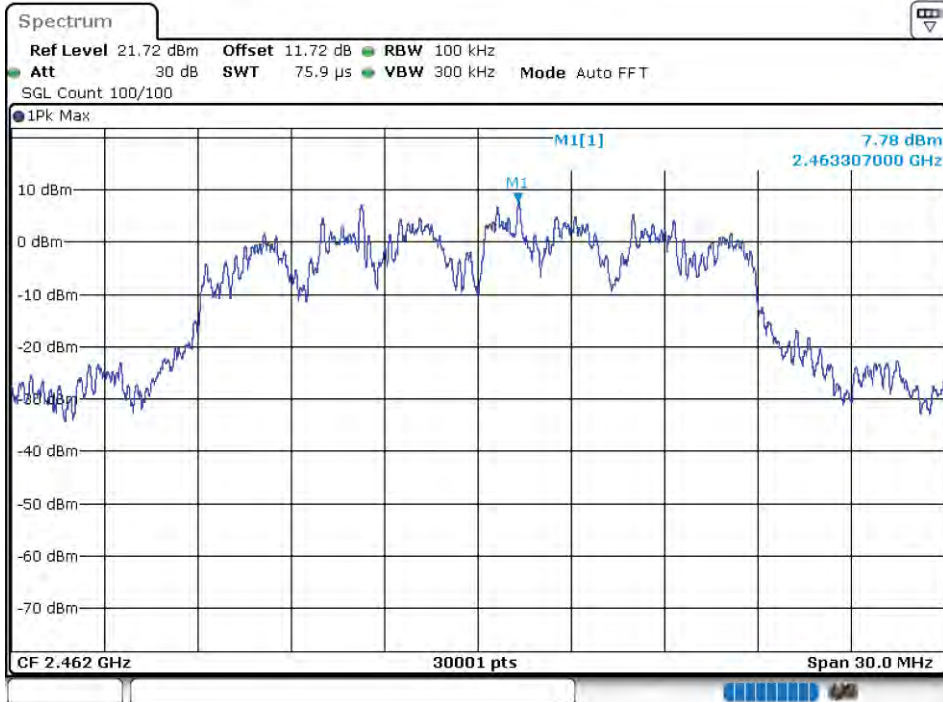

Tx. Spurious NVNT 802.11n(HT20) 2412MHz MIMO Emission

Tx. Spurious NVNT 802.11n(HT20) 2437MHz MIMO Ref

Tx. Spurious NVNT 802.11n(HT20) 2437MHz MIMO Emission

Tx. Spurious NVNT 802.11n(HT20) 2462MHz MIMO Ref

Tx. Spurious NVNT 802.11n(HT20) 2462MHz MIMO Emission

Tx. Spurious NVNT 802.11n(HT40) 2422MHz Ant 1 Ref

Tx. Spurious NVNT 802.11n(HT40) 2422MHz Ant 1 Emission

Tx. Spurious NVNT 802.11n(HT40) 2437MHz Ant 1 Ref