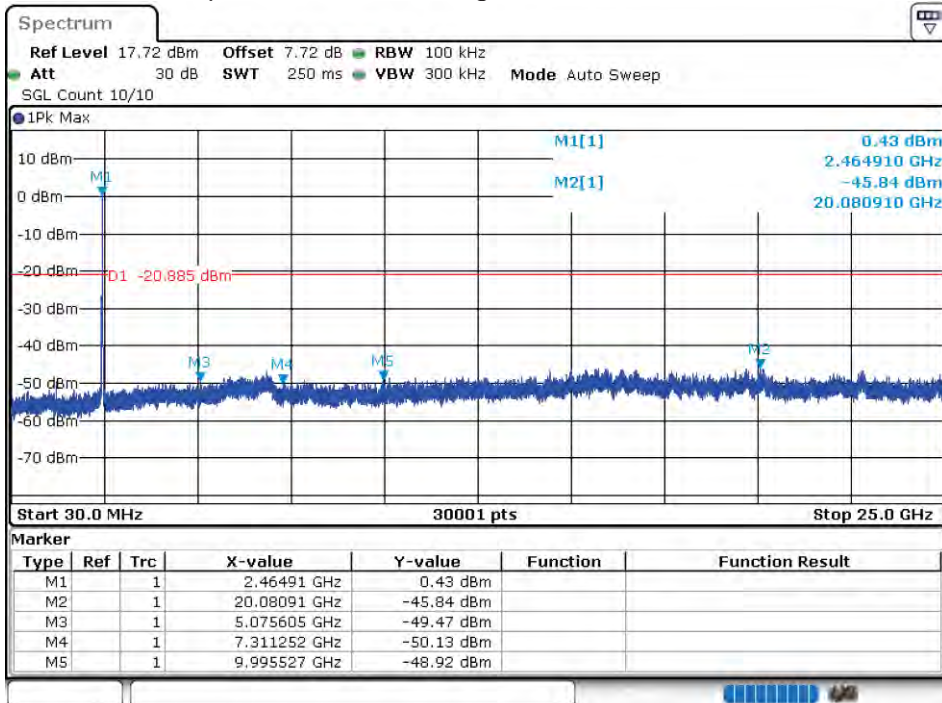

Tx. Spurious NVNT 802.11b 2462MHz Ant 2 Ref

Tx. Spurious NVNT 802.11b 2462MHz Ant 2 Emission

Tx. Spurious NVNT 802.11g 2412MHz Ant 1 Ref

Tx. Spurious NVNT 802.11g 2412MHz Ant 1 Emission

Tx. Spurious NVNT 802.11g 2437MHz Ant 1 Ref

Tx. Spurious NVNT 802.11g 2437MHz Ant 1 Emission

Tx. Spurious NVNT 802.11g 2462MHz Ant 1 Ref

Tx. Spurious NVNT 802.11g 2462MHz Ant 1 Emission

Tx. Spurious NVNT 802.11g 2412MHz Ant 2 Ref

Tx. Spurious NVNT 802.11g 2412MHz Ant 2 Emission