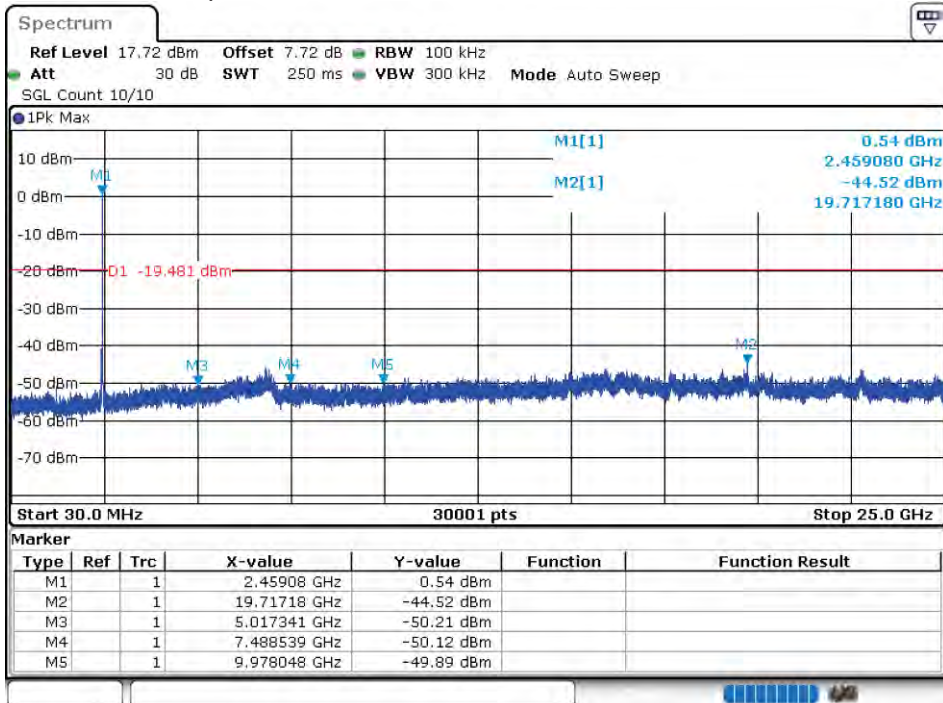

Tx. Spurious NVNT 802.11b 2462MHz Ant 1 Emission

Tx. Spurious NVNT 802.11b 2412MHz Ant 2 Ref

Tx. Spurious NVNT 802.11b 2412MHz Ant 2 Emission

Tx. Spurious NVNT 802.11b 2437MHz Ant 2 Ref

Tx. Spurious NVNT 802.11b 2437MHz Ant 2 Emission

Tx. Spurious NVNT 802.11b 2462MHz Ant 2 Ref

Tx. Spurious NVNT 802.11b 2462MHz Ant 2 Emission

Tx. Spurious NVNT 802.11g 2412MHz Ant 1 Ref

Tx. Spurious NVNT 802.11g 2412MHz Ant 1 Emission

Tx. Spurious NVNT 802.11g 2437MHz Ant 1 Ref