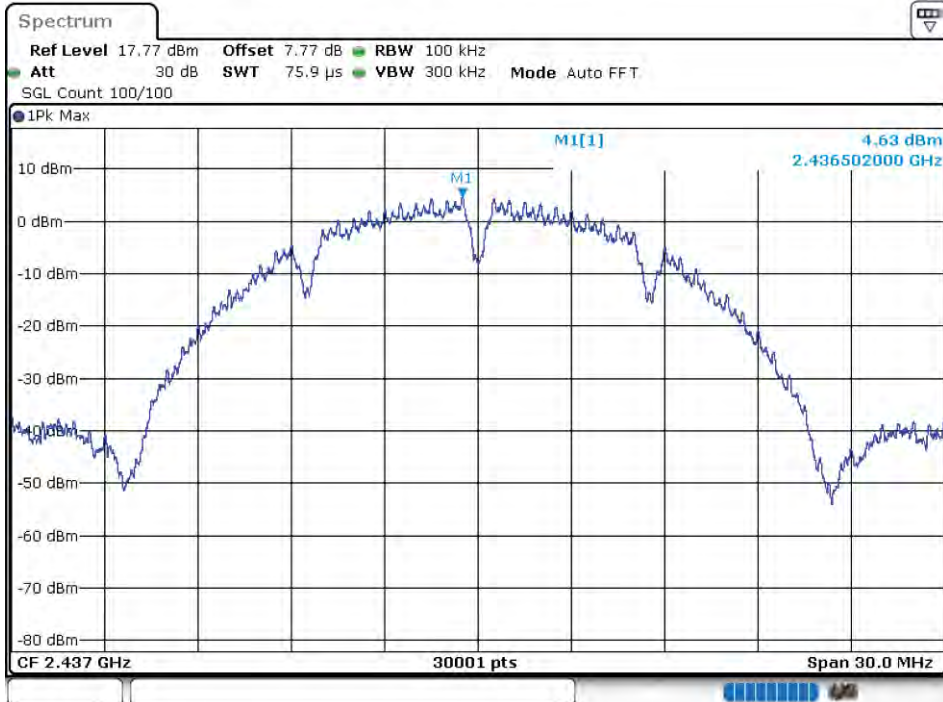

Band Edge NVNT 802.11n(HT40) 2452MHz MIMO Emission

8.5 CONDUCTED RF SPURIOUS EMISSION

Condition	Mode	Frequency (MHz)	Antenna	Max Value (dBc)	Limit (dBc)	Verdict
NVNT	802.11b	2412	Ant 1	-50.62	-20	Pass
NVNT	802.11b	2437	Ant 1	-35.74	-20	Pass
NVNT	802.11b	2462	Ant 1	-48.15	-20	Pass
NVNT	802.11b	2412	Ant 2	-47.37	-20	Pass
NVNT	802.11b	2437	Ant 2	-48.91	-20	Pass
NVNT	802.11b	2462	Ant 2	-45.03	-20	Pass
NVNT	802.11g	2412	Ant 1	-48.82	-20	Pass
NVNT	802.11g	2437	Ant 1	-46.43	-20	Pass
NVNT	802.11g	2462	Ant 1	-44.95	-20	Pass
NVNT	802.11g	2412	Ant 2	-45.55	-20	Pass
NVNT	802.11g	2437	Ant 2	-44.16	-20	Pass
NVNT	802.11g	2462	Ant 2	-44.82	-20	Pass
NVNT	802.11n(HT20)	2412	Ant 1	-46.73	-20	Pass
NVNT	802.11n(HT20)	2437	Ant 1	-48.04	-20	Pass
NVNT	802.11n(HT20)	2462	Ant 1	-45.72	-20	Pass
NVNT	802.11n(HT20)	2412	Ant 2	-48.05	-20	Pass
NVNT	802.11n(HT20)	2437	Ant 2	-46.14	-20	Pass
NVNT	802.11n(HT20)	2462	Ant 2	-46.01	-20	Pass
NVNT	802.11n(HT20)	2412	MIMO	-48.74	-20	Pass
NVNT	802.11n(HT20)	2437	MIMO	-46.64	-20	Pass
NVNT	802.11n(HT20)	2462	MIMO	-50.16	-20	Pass
NVNT	802.11n(HT40)	2422	Ant 1	-44.74	-20	Pass
NVNT	802.11n(HT40)	2437	Ant 1	-33.37	-20	Pass
NVNT	802.11n(HT40)	2452	Ant 1	-44.78	-20	Pass
NVNT	802.11n(HT40)	2422	Ant 2	-45.06	-20	Pass
NVNT	802.11n(HT40)	2437	Ant 2	-44.59	-20	Pass
NVNT	802.11n(HT40)	2452	Ant 2	-43.59	-20	Pass
NVNT	802.11n(HT40)	2422	MIMO	-46.32	-20	Pass
NVNT	802.11n(HT40)	2437	MIMO	-45.04	-20	Pass
NVNT	802.11n(HT40)	2452	MIMO	-45.95	-20	Pass

Tx. Spurious NVNT 802.11b 2412MHz Ant 1 Ref

Tx. Spurious NVNT 802.11b 2412MHz Ant 1 Emission

Tx. Spurious NVNT 802.11b 2437MHz Ant 1 Ref

Tx. Spurious NVNT 802.11b 2437MHz Ant 1 Emission

Tx. Spurious NVNT 802.11b 2462MHz Ant 1 Ref