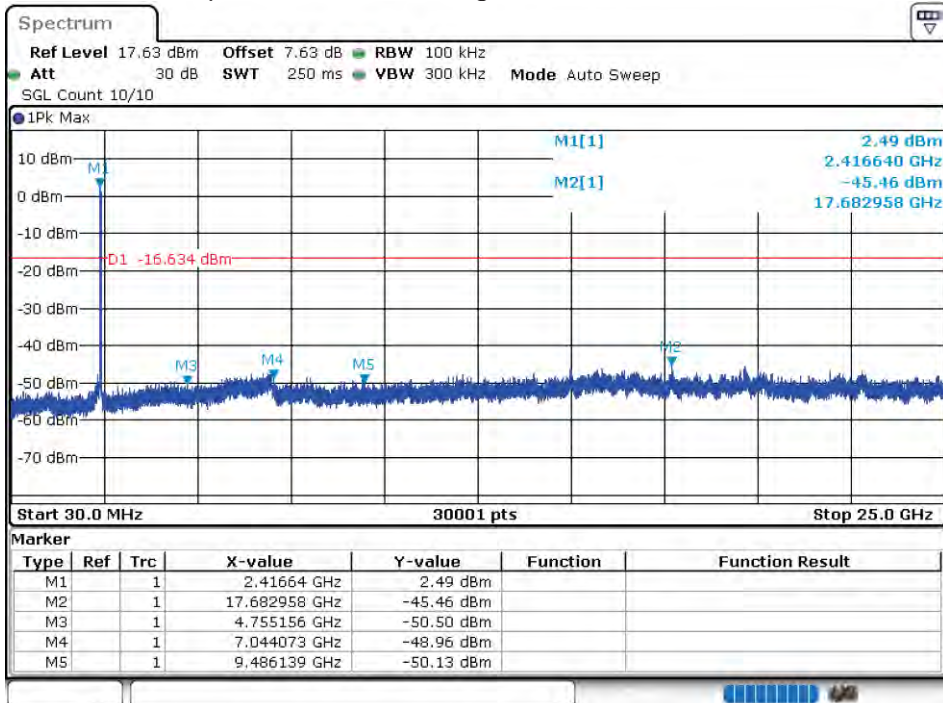

Tx. Spurious NVNT 802.11b 2462MHz Ant 2 Ref

Tx. Spurious NVNT 802.11b 2462MHz Ant 2 Emission

Tx. Spurious NVNT 802.11g 2412MHz Ant 1 Ref

Tx. Spurious NVNT 802.11g 2412MHz Ant 1 Emission

Tx. Spurious NVNT 802.11g 2437MHz Ant 1 Ref

Tx. Spurious NVNT 802.11g 2437MHz Ant 1 Emission

Tx. Spurious NVNT 802.11g 2462MHz Ant 1 Ref

Tx. Spurious NVNT 802.11g 2462MHz Ant 1 Emission

Tx. Spurious NVNT 802.11g 2412MHz Ant 2 Ref

Tx. Spurious NVNT 802.11g 2412MHz Ant 2 Emission