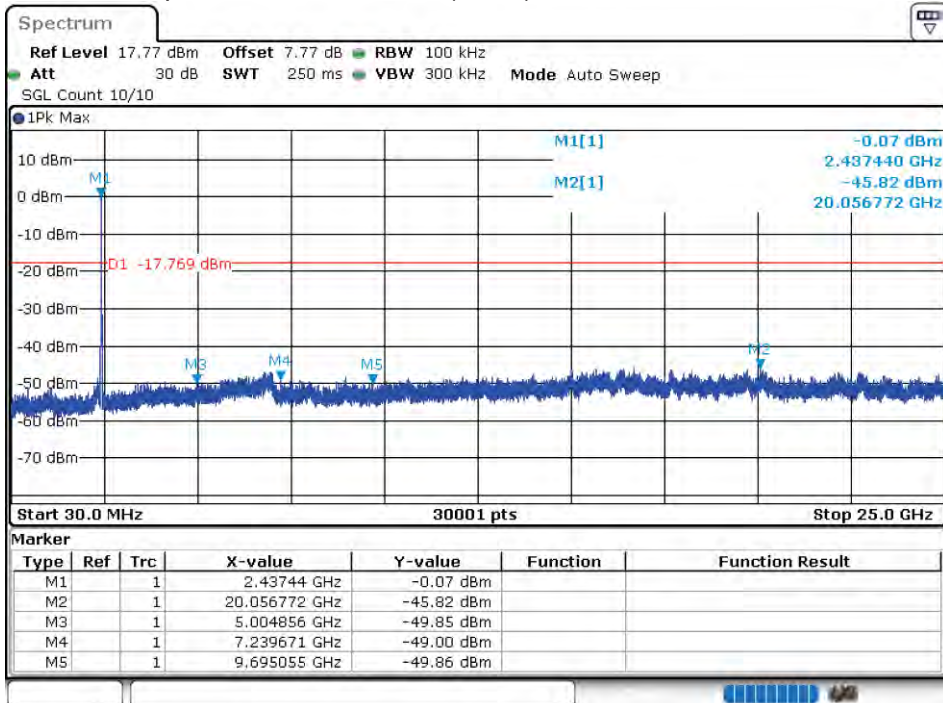

Tx. Spurious NVNT 802.11g 2437MHz Ant 2 Ref

Tx. Spurious NVNT 802.11g 2437MHz Ant 2 Emission

Tx. Spurious NVNT 802.11g 2462MHz Ant 2 Ref

Tx. Spurious NVNT 802.11g 2462MHz Ant 2 Emission

Tx. Spurious NVNT 802.11n(HT20) 2412MHz Ant 1 Ref

Tx. Spurious NVNT 802.11n(HT20) 2412MHz Ant 1 Emission

Tx. Spurious NVNT 802.11n(HT20) 2437MHz Ant 1 Ref

Tx. Spurious NVNT 802.11n(HT20) 2437MHz Ant 1 Emission

Tx. Spurious NVNT 802.11n(HT20) 2462MHz Ant 1 Ref