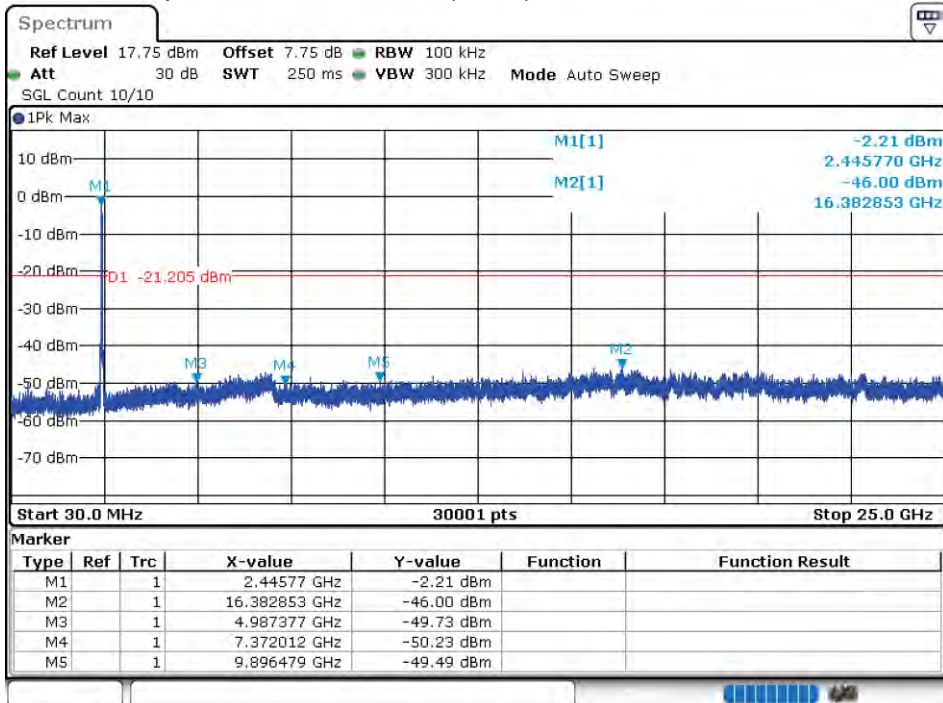

Tx. Spurious NVNT 802.11n(HT20) 2412MHz MIMO Emission

Tx. Spurious NVNT 802.11n(HT20) 2437MHz MIMO Ref

Tx. Spurious NVNT 802.11n(HT20) 2437MHz MIMO Emission

Tx. Spurious NVNT 802.11n(HT20) 2462MHz MIMO Ref

Tx. Spurious NVNT 802.11n(HT20) 2462MHz MIMO Emission

Tx. Spurious NVNT 802.11n(HT40) 2422MHz Ant 1 Ref

Tx. Spurious NVNT 802.11n(HT40) 2422MHz Ant 1 Emission

Tx. Spurious NVNT 802.11n(HT40) 2437MHz Ant 1 Ref

Tx. Spurious NVNT 802.11n(HT40) 2437MHz Ant 1 Emission

Tx. Spurious NVNT 802.11n(HT40) 2452MHz Ant 1 Ref

Tx. Spurious NVNT 802.11n(HT40) 2452MHz Ant 1 Emission

Tx. Spurious NVNT 802.11n(HT40) 2422MHz Ant 2 Ref