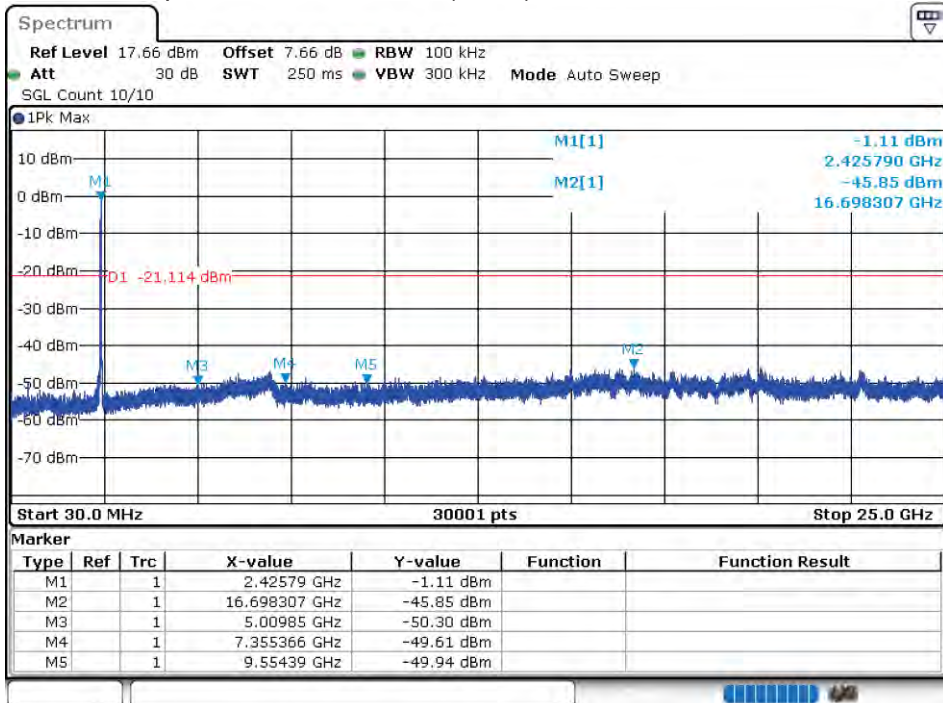

Tx. Spurious NVNT 802.11n(HT20) 2412MHz MIMO Emission

Tx. Spurious NVNT 802.11n(HT20) 2437MHz MIMO Ref

Tx. Spurious NVNT 802.11n(HT20) 2437MHz MIMO Emission

Tx. Spurious NVNT 802.11n(HT20) 2462MHz MIMO Ref

Tx. Spurious NVNT 802.11n(HT20) 2462MHz MIMO Emission

Tx. Spurious NVNT 802.11n(HT40) 2422MHz Ant 1 Ref

Tx. Spurious NVNT 802.11n(HT40) 2422MHz Ant 1 Emission

Tx. Spurious NVNT 802.11n(HT40) 2437MHz Ant 1 Ref