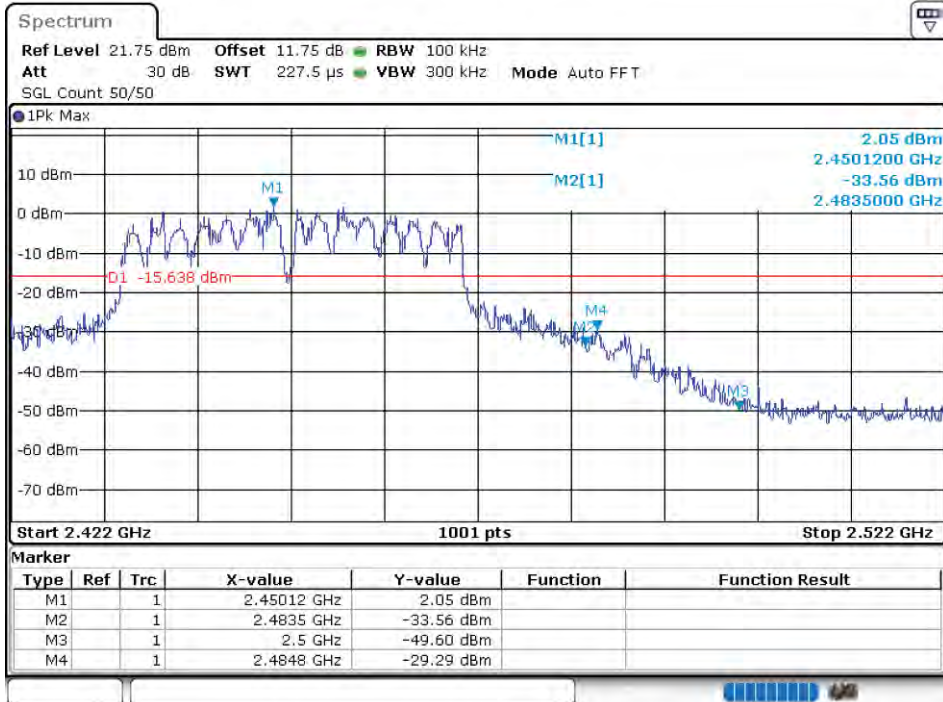

Band Edge NVNT 802.11n(HT40) 2452MHz MIMO Emission

8.5 CONDUCTED RF SPURIOUS EMISSION

Condition	Mode	Frequency (MHz)	Antenna	Max Value (dBc)	Limit (dBc)	Verdict
NVNT	802.11b	2412	Ant 1	-50.62	-20	Pass
NVNT	802.11b	2437	Ant 1	-35.74	-20	Pass
NVNT	802.11b	2462	Ant 1	-48.15	-20	Pass
NVNT	802.11b	2412	Ant 2	-47.37	-20	Pass
NVNT	802.11b	2437	Ant 2	-48.91	-20	Pass
NVNT	802.11b	2462	Ant 2	-45.03	-20	Pass
NVNT	802.11g	2412	Ant 1	-48.82	-20	Pass
NVNT	802.11g	2437	Ant 1	-46.43	-20	Pass
NVNT	802.11g	2462	Ant 1	-44.95	-20	Pass
NVNT	802.11g	2412	Ant 2	-45.55	-20	Pass
NVNT	802.11g	2437	Ant 2	-44.16	-20	Pass
NVNT	802.11g	2462	Ant 2	-44.82	-20	Pass
NVNT	802.11n(HT20)	2412	Ant 1	-46.73	-20	Pass
NVNT	802.11n(HT20)	2437	Ant 1	-48.04	-20	Pass
NVNT	802.11n(HT20)	2462	Ant 1	-45.72	-20	Pass
NVNT	802.11n(HT20)	2412	Ant 2	-48.05	-20	Pass
NVNT	802.11n(HT20)	2437	Ant 2	-46.14	-20	Pass
NVNT	802.11n(HT20)	2462	Ant 2	-46.01	-20	Pass
NVNT	802.11n(HT20)	2412	MIMO	-48.74	-20	Pass
NVNT	802.11n(HT20)	2437	MIMO	-46.64	-20	Pass
NVNT	802.11n(HT20)	2462	MIMO	-50.16	-20	Pass
NVNT	802.11n(HT40)	2422	Ant 1	-44.74	-20	Pass
NVNT	802.11n(HT40)	2437	Ant 1	-33.37	-20	Pass
NVNT	802.11n(HT40)	2452	Ant 1	-44.78	-20	Pass
NVNT	802.11n(HT40)	2422	Ant 2	-45.06	-20	Pass
NVNT	802.11n(HT40)	2437	Ant 2	-44.59	-20	Pass
NVNT	802.11n(HT40)	2452	Ant 2	-43.59	-20	Pass
NVNT	802.11n(HT40)	2422	MIMO	-46.32	-20	Pass
NVNT	802.11n(HT40)	2437	MIMO	-45.04	-20	Pass
NVNT	802.11n(HT40)	2452	MIMO	-45.95	-20	Pass