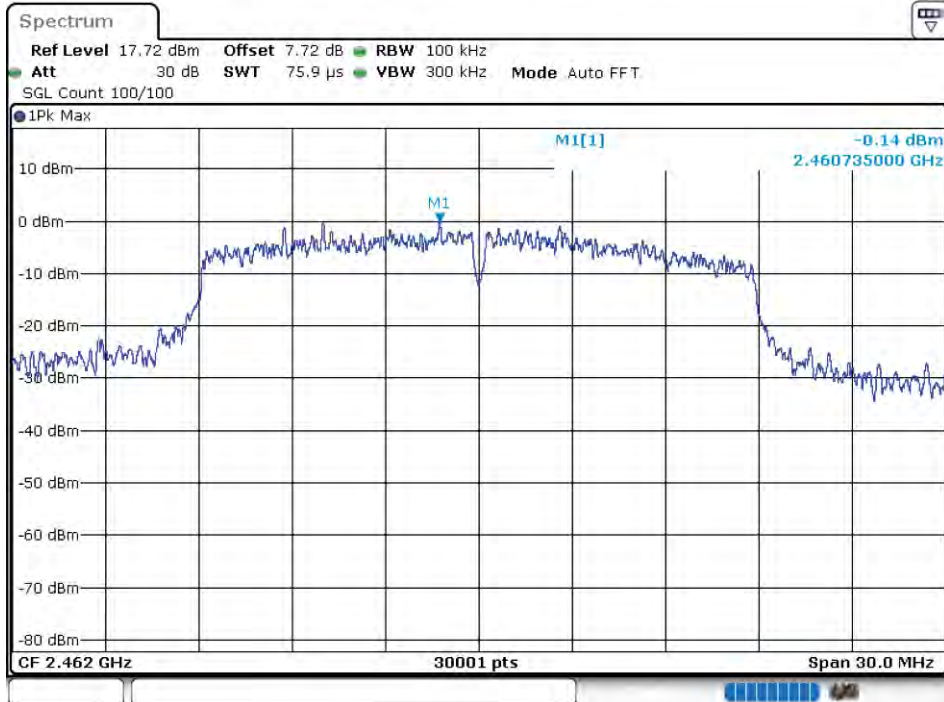

Tx. Spurious NVNT 802.11n(HT20) 2412MHz Ant 1 Emission

Tx. Spurious NVNT 802.11n(HT20) 2437MHz Ant 1 Ref

Tx. Spurious NVNT 802.11n(HT20) 2437MHz Ant 1 Emission

Tx. Spurious NVNT 802.11n(HT20) 2462MHz Ant 1 Ref