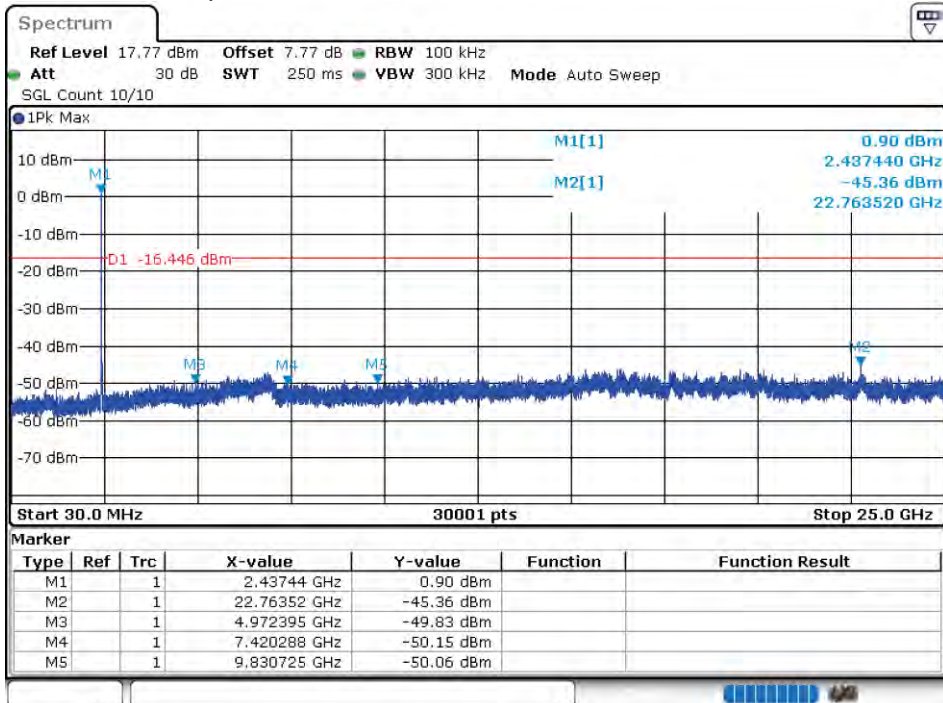

Tx. Spurious NVNT 802.11b 2462MHz Ant 1 Emission

Tx. Spurious NVNT 802.11b 2412MHz Ant 2 Ref

Tx. Spurious NVNT 802.11b 2412MHz Ant 2 Emission

Tx. Spurious NVNT 802.11b 2437MHz Ant 2 Ref

Tx. Spurious NVNT 802.11b 2437MHz Ant 2 Emission

Tx. Spurious NVNT 802.11b 2462MHz Ant 2 Ref

Tx. Spurious NVNT 802.11b 2462MHz Ant 2 Emission

Tx. Spurious NVNT 802.11g 2412MHz Ant 1 Ref

Tx. Spurious NVNT 802.11g 2412MHz Ant 1 Emission

Tx. Spurious NVNT 802.11g 2437MHz Ant 1 Ref