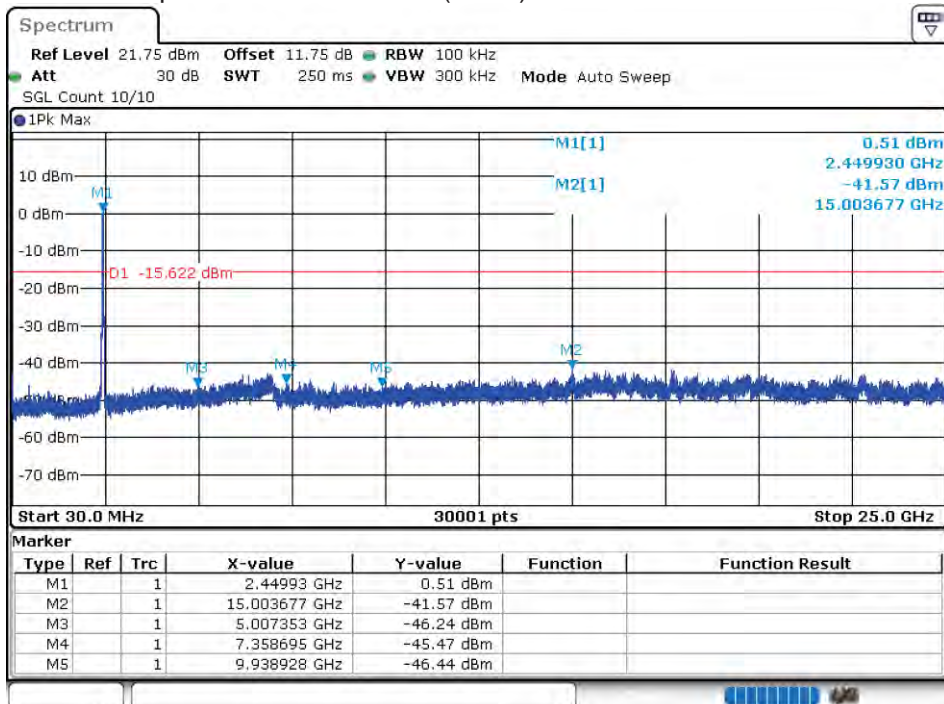

Tx. Spurious NVNT 802.11n(HT40) 2422MHz Ant 2 Emission

Tx. Spurious NVNT 802.11n(HT40) 2437MHz Ant 2 Ref

Tx. Spurious NVNT 802.11n(HT40) 2437MHz Ant 2 Emission

Tx. Spurious NVNT 802.11n(HT40) 2452MHz Ant 2 Ref

Tx. Spurious NVNT 802.11n(HT40) 2452MHz Ant 2 Emission

Tx. Spurious NVNT 802.11n(HT40) 2422MHz MIMO Ref

Tx. Spurious NVNT 802.11n(HT40) 2422MHz MIMO Emission

Tx. Spurious NVNT 802.11n(HT40) 2437MHz MIMO Ref

Tx. Spurious NVNT 802.11n(HT40) 2437MHz MIMO Emission

Tx. Spurious NVNT 802.11n(HT40) 2452MHz MIMO Ref

Tx. Spurious NVNT 802.11n(HT40) 2452MHz MIMO Emission

END OF REPORT