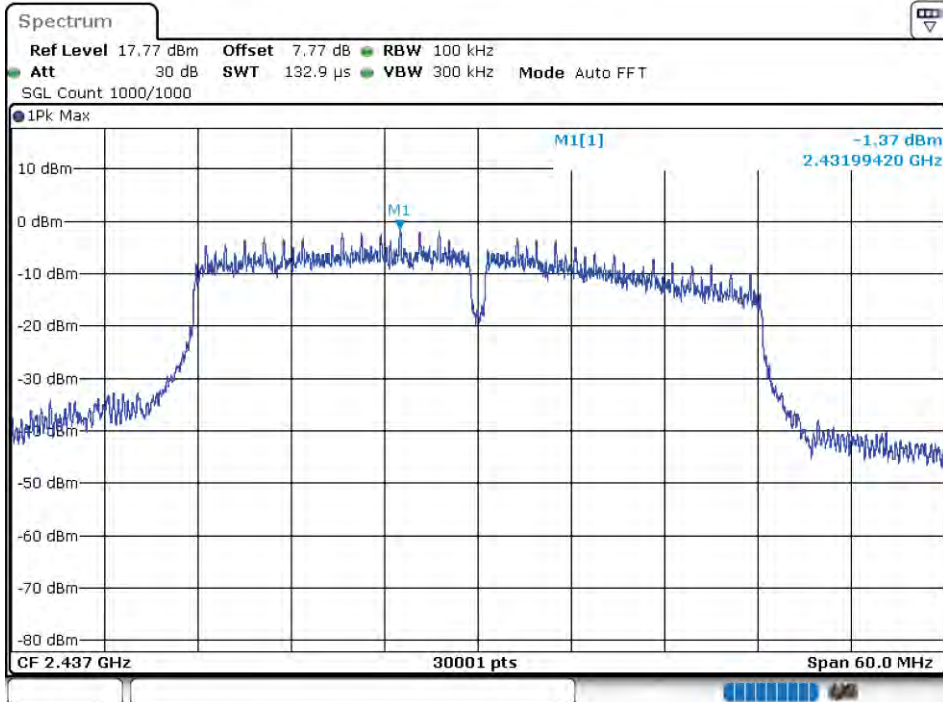

Tx. Spurious NVNT 802.11n(HT40) 2437MHz Ant 1 Emission

Tx. Spurious NVNT 802.11n(HT40) 2452MHz Ant 1 Ref

Tx. Spurious NVNT 802.11n(HT40) 2452MHz Ant 1 Emission

Tx. Spurious NVNT 802.11n(HT40) 2422MHz Ant 2 Ref

Tx. Spurious NVNT 802.11n(HT40) 2422MHz Ant 2 Emission

Tx. Spurious NVNT 802.11n(HT40) 2437MHz Ant 2 Ref

Tx. Spurious NVNT 802.11n(HT40) 2437MHz Ant 2 Emission

Tx. Spurious NVNT 802.11n(HT40) 2452MHz Ant 2 Ref