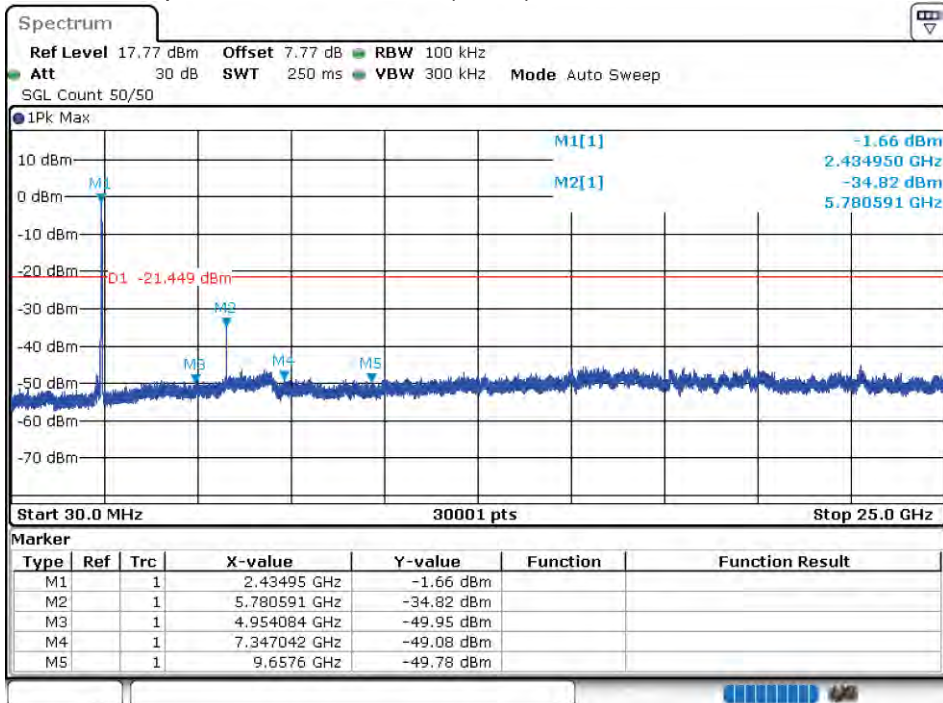

Tx. Spurious NVNT 802.11n(HT20) 2462MHz MIMO Emission

Tx. Spurious NVNT 802.11n(HT40) 2422MHz Ant 1 Ref

Tx. Spurious NVNT 802.11n(HT40) 2422MHz Ant 1 Emission

Tx. Spurious NVNT 802.11n(HT40) 2437MHz Ant 1 Ref

Tx. Spurious NVNT 802.11n(HT40) 2437MHz Ant 1 Emission

Tx. Spurious NVNT 802.11n(HT40) 2452MHz Ant 1 Ref

Tx. Spurious NVNT 802.11n(HT40) 2452MHz Ant 1 Emission

Tx. Spurious NVNT 802.11n(HT40) 2422MHz Ant 2 Ref