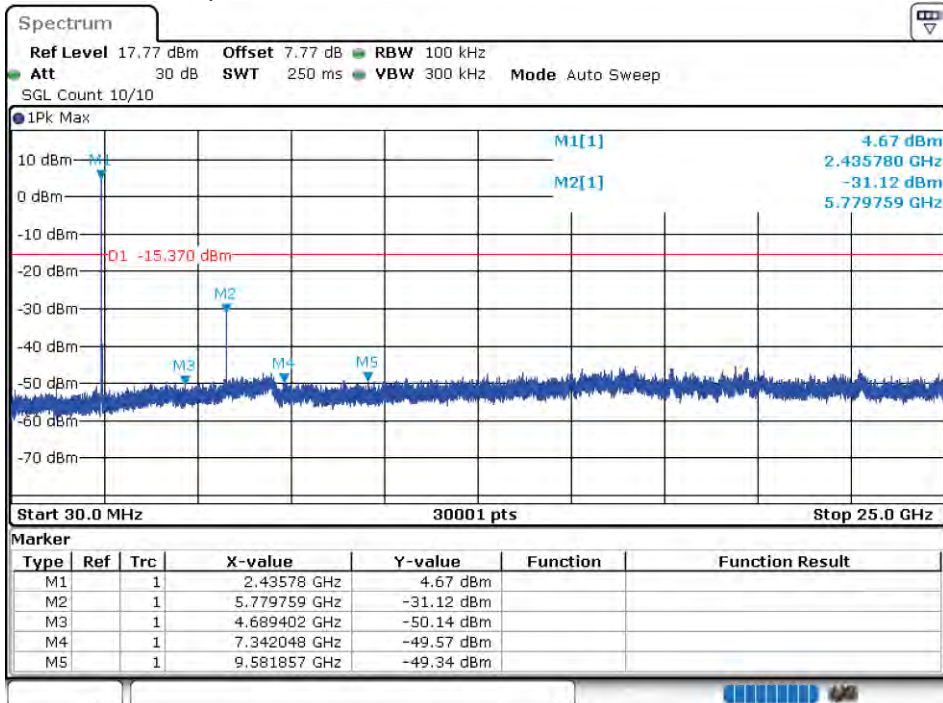

Tx. Spurious NVNT 802.11b 2412MHz Ant 1 Ref

Tx. Spurious NVNT 802.11b 2412MHz Ant 1 Emission

Tx. Spurious NVNT 802.11b 2437MHz Ant 1 Ref

Tx. Spurious NVNT 802.11b 2437MHz Ant 1 Emission

Tx. Spurious NVNT 802.11b 2462MHz Ant 1 Ref

Tx. Spurious NVNT 802.11b 2462MHz Ant 1 Emission

Tx. Spurious NVNT 802.11b 2412MHz Ant 2 Ref

Tx. Spurious NVNT 802.11b 2412MHz Ant 2 Emission

Tx. Spurious NVNT 802.11b 2437MHz Ant 2 Ref

Tx. Spurious NVNT 802.11b 2437MHz Ant 2 Emission