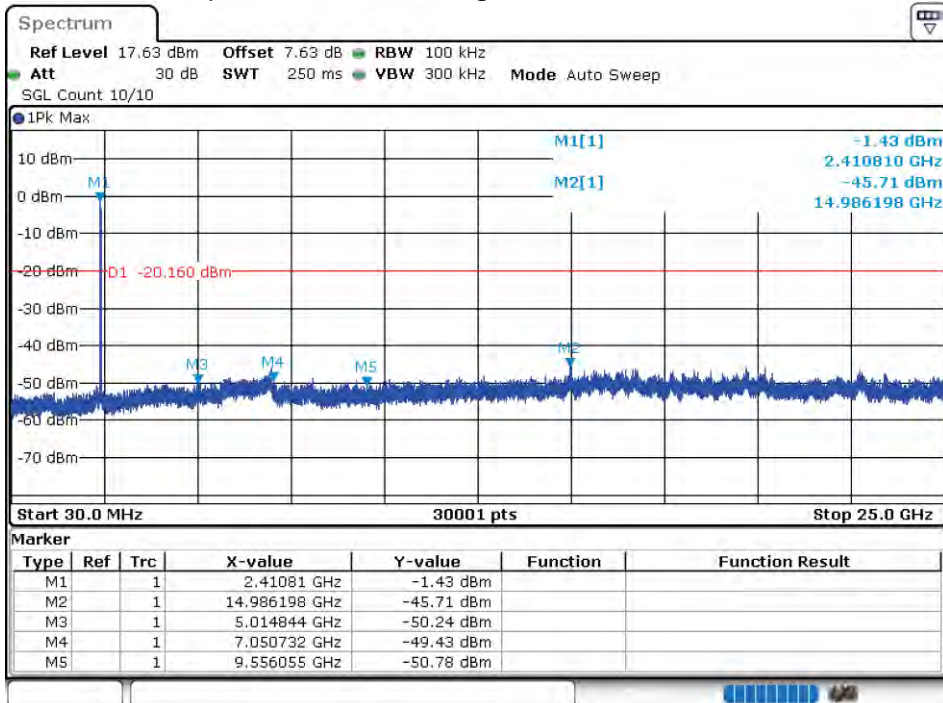

Tx. Spurious NVNT 802.11g 2437MHz Ant 1 Emission

Tx. Spurious NVNT 802.11g 2462MHz Ant 1 Ref

Tx. Spurious NVNT 802.11g 2462MHz Ant 1 Emission

Tx. Spurious NVNT 802.11g 2412MHz Ant 2 Ref

Tx. Spurious NVNT 802.11g 2412MHz Ant 2 Emission

Tx. Spurious NVNT 802.11g 2437MHz Ant 2 Ref

Tx. Spurious NVNT 802.11g 2437MHz Ant 2 Emission

Tx. Spurious NVNT 802.11g 2462MHz Ant 2 Ref

Tx. Spurious NVNT 802.11g 2462MHz Ant 2 Emission

Tx. Spurious NVNT 802.11n(HT20) 2412MHz Ant 1 Ref