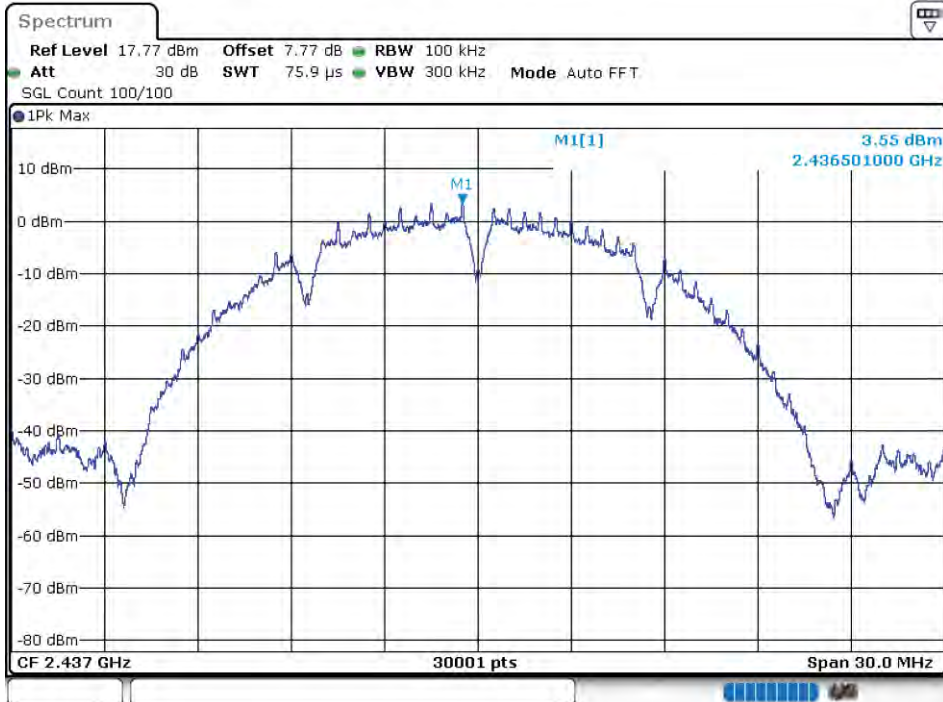

Tx. Spurious NVNT 802.11b 2462MHz Ant 1 Emission

Tx. Spurious NVNT 802.11b 2412MHz Ant 2 Ref

Tx. Spurious NVNT 802.11b 2412MHz Ant 2 Emission

Tx. Spurious NVNT 802.11b 2437MHz Ant 2 Ref

Tx. Spurious NVNT 802.11b 2437MHz Ant 2 Emission