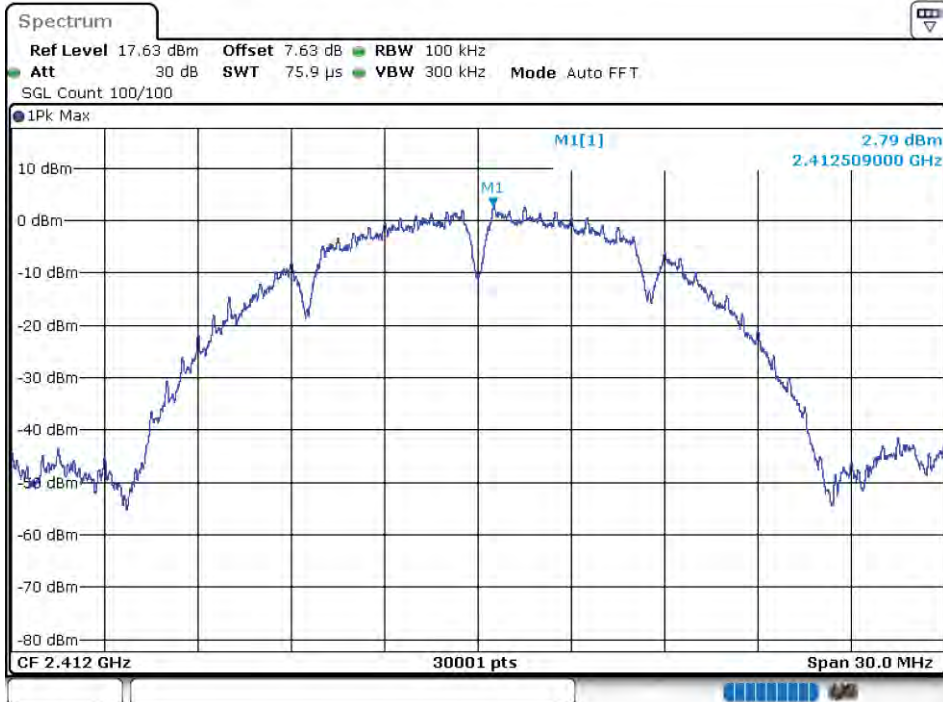

Tx. Spurious NVNT 802.11b 2412MHz Ant 1 Ref

Tx. Spurious NVNT 802.11b 2412MHz Ant 1 Emission

Tx. Spurious NVNT 802.11b 2437MHz Ant 1 Ref

Tx. Spurious NVNT 802.11b 2437MHz Ant 1 Emission

Tx. Spurious NVNT 802.11b 2462MHz Ant 1 Ref

Tx. Spurious NVNT 802.11b 2462MHz Ant 1 Emission

Tx. Spurious NVNT 802.11b 2412MHz Ant 2 Ref

Tx. Spurious NVNT 802.11b 2412MHz Ant 2 Emission

Tx. Spurious NVNT 802.11b 2437MHz Ant 2 Ref

Tx. Spurious NVNT 802.11b 2437MHz Ant 2 Emission