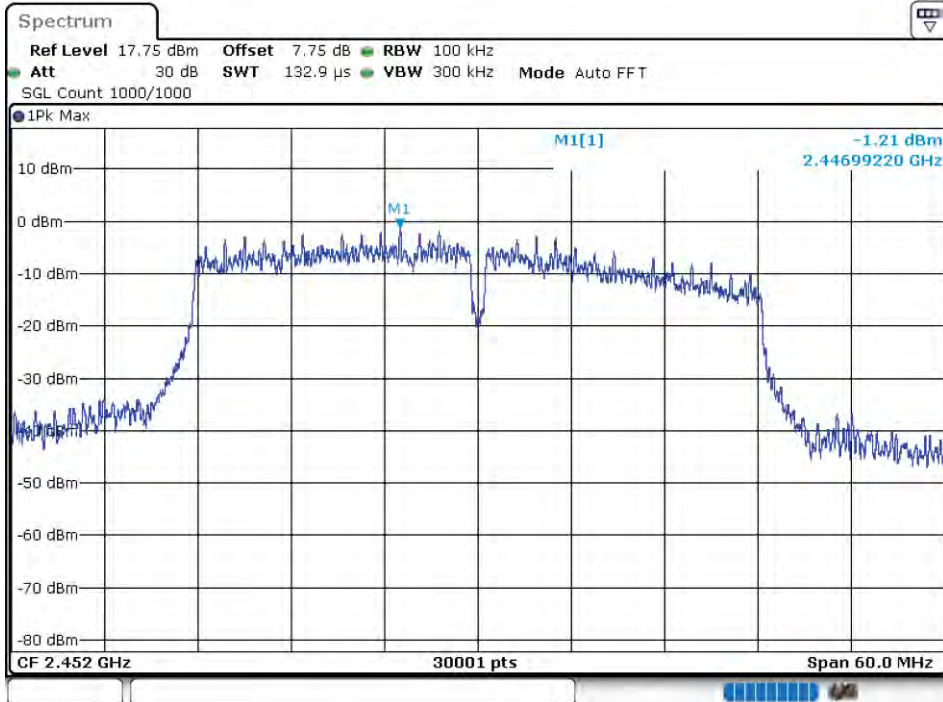

Tx. Spurious NVNT 802.11n(HT40) 2452MHz Ant 1 Ref