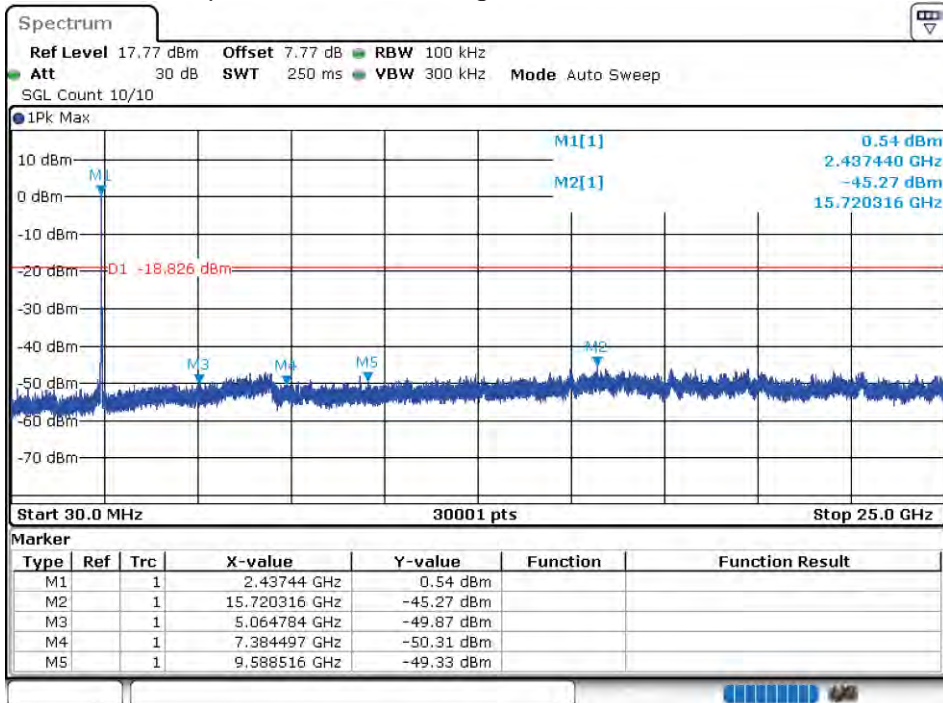

Tx. Spurious NVNT 802.11b 2462MHz Ant 2 Ref

Tx. Spurious NVNT 802.11b 2462MHz Ant 2 Emission

Tx. Spurious NVNT 802.11g 2412MHz Ant 1 Ref

Tx. Spurious NVNT 802.11g 2412MHz Ant 1 Emission

Tx. Spurious NVNT 802.11g 2437MHz Ant 1 Ref

Tx. Spurious NVNT 802.11g 2437MHz Ant 1 Emission

Tx. Spurious NVNT 802.11g 2462MHz Ant 1 Ref

Tx. Spurious NVNT 802.11g 2462MHz Ant 1 Emission

Tx. Spurious NVNT 802.11g 2412MHz Ant 2 Ref

Tx. Spurious NVNT 802.11g 2412MHz Ant 2 Emission