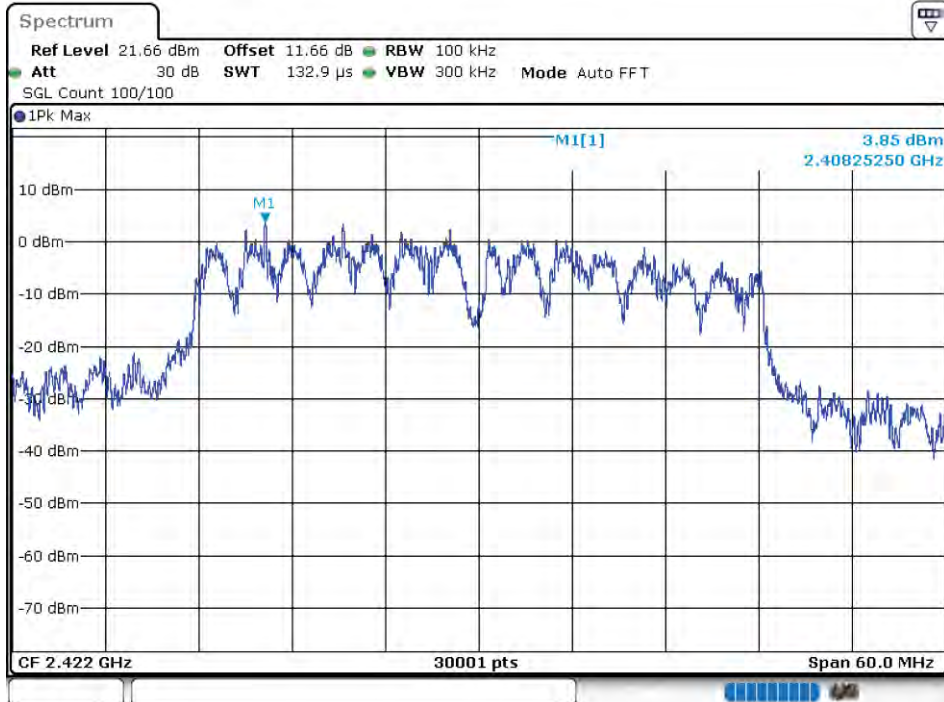

Tx. Spurious NVNT 802.11n(HT40) 2422MHz Ant 2 Emission

Tx. Spurious NVNT 802.11n(HT40) 2437MHz Ant 2 Ref

Tx. Spurious NVNT 802.11n(HT40) 2437MHz Ant 2 Emission

Tx. Spurious NVNT 802.11n(HT40) 2452MHz Ant 2 Ref

Tx. Spurious NVNT 802.11n(HT40) 2452MHz Ant 2 Emission

Tx. Spurious NVNT 802.11n(HT40) 2422MHz MIMO Ref

Tx. Spurious NVNT 802.11n(HT40) 2422MHz MIMO Emission

Tx. Spurious NVNT 802.11n(HT40) 2437MHz MIMO Ref