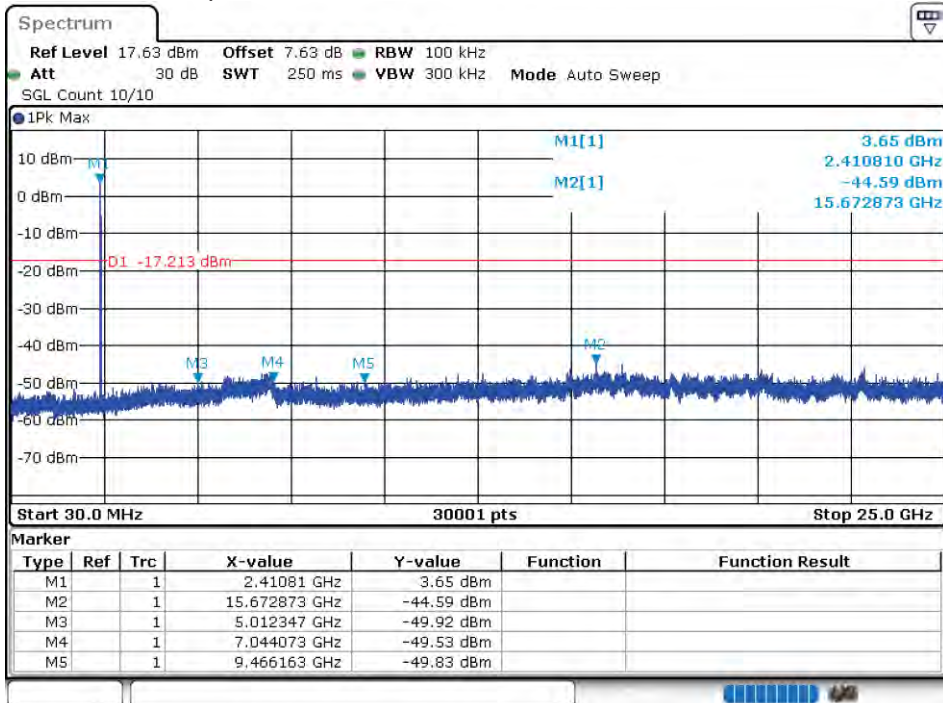

Tx. Spurious NVNT 802.11b 2412MHz Ant 1 Ref

Tx. Spurious NVNT 802.11b 2412MHz Ant 1 Emission

Tx. Spurious NVNT 802.11b 2437MHz Ant 1 Ref

Tx. Spurious NVNT 802.11b 2437MHz Ant 1 Emission

Tx. Spurious NVNT 802.11b 2462MHz Ant 1 Ref

Tx. Spurious NVNT 802.11b 2462MHz Ant 1 Emission

Tx. Spurious NVNT 802.11b 2412MHz Ant 2 Ref

Tx. Spurious NVNT 802.11b 2412MHz Ant 2 Emission

Tx. Spurious NVNT 802.11b 2437MHz Ant 2 Ref

Tx. Spurious NVNT 802.11b 2437MHz Ant 2 Emission