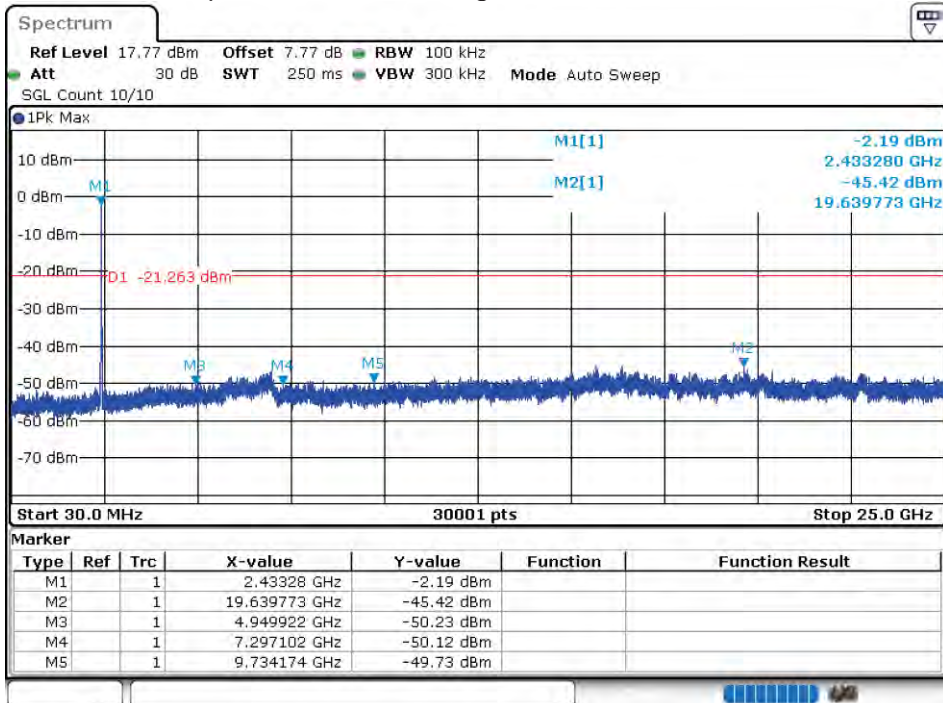

Tx. Spurious NVNT 802.11g 2437MHz Ant 1 Emission

Tx. Spurious NVNT 802.11g 2462MHz Ant 1 Ref

Tx. Spurious NVNT 802.11g 2462MHz Ant 1 Emission

Tx. Spurious NVNT 802.11g 2412MHz Ant 2 Ref

Tx. Spurious NVNT 802.11g 2412MHz Ant 2 Emission

Tx. Spurious NVNT 802.11g 2437MHz Ant 2 Ref

Tx. Spurious NVNT 802.11g 2437MHz Ant 2 Emission

Tx. Spurious NVNT 802.11g 2462MHz Ant 2 Ref

Tx. Spurious NVNT 802.11g 2462MHz Ant 2 Emission

Tx. Spurious NVNT 802.11n(HT20) 2412MHz Ant 1 Ref