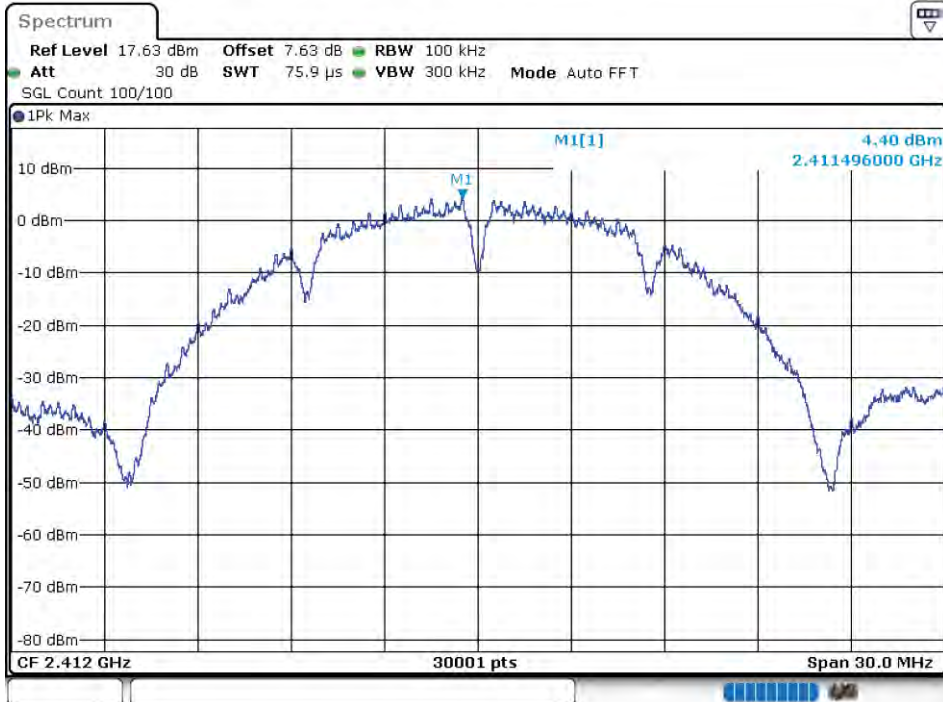

Band Edge NVNT 802.11n(HT40) 2452MHz MIMO Emission

8.5 CONDUCTED RF SPURIOUS EMISSION

Condition	Mode	Frequency (MHz)	Antenna	Max Value (dBc)	Limit (dBc)	Verdict
NVNT	802.11b	2412	Ant 1	-50.62	-20	Pass
NVNT	802.11b	2437	Ant 1	-35.74	-20	Pass
NVNT	802.11b	2462	Ant 1	-48.15	-20	Pass
NVNT	802.11b	2412	Ant 2	-47.37	-20	Pass
NVNT	802.11b	2437	Ant 2	-48.91	-20	Pass
NVNT	802.11b	2462	Ant 2	-45.03	-20	Pass
NVNT	802.11g	2412	Ant 1	-48.82	-20	Pass
NVNT	802.11g	2437	Ant 1	-46.43	-20	Pass
NVNT	802.11g	2462	Ant 1	-44.95	-20	Pass
NVNT	802.11g	2412	Ant 2	-45.55	-20	Pass
NVNT	802.11g	2437	Ant 2	-44.16	-20	Pass
NVNT	802.11g	2462	Ant 2	-44.82	-20	Pass
NVNT	802.11n(HT20)	2412	Ant 1	-46.73	-20	Pass
NVNT	802.11n(HT20)	2437	Ant 1	-48.04	-20	Pass
NVNT	802.11n(HT20)	2462	Ant 1	-45.72	-20	Pass
NVNT	802.11n(HT20)	2412	Ant 2	-48.05	-20	Pass
NVNT	802.11n(HT20)	2437	Ant 2	-46.14	-20	Pass
NVNT	802.11n(HT20)	2462	Ant 2	-46.01	-20	Pass
NVNT	802.11n(HT20)	2412	MIMO	-48.74	-20	Pass
NVNT	802.11n(HT20)	2437	MIMO	-46.64	-20	Pass
NVNT	802.11n(HT20)	2462	MIMO	-50.16	-20	Pass
NVNT	802.11n(HT40)	2422	Ant 1	-44.74	-20	Pass
NVNT	802.11n(HT40)	2437	Ant 1	-33.37	-20	Pass
NVNT	802.11n(HT40)	2452	Ant 1	-44.78	-20	Pass
NVNT	802.11n(HT40)	2422	Ant 2	-45.06	-20	Pass
NVNT	802.11n(HT40)	2437	Ant 2	-44.59	-20	Pass
NVNT	802.11n(HT40)	2452	Ant 2	-43.59	-20	Pass
NVNT	802.11n(HT40)	2422	MIMO	-46.32	-20	Pass
NVNT	802.11n(HT40)	2437	MIMO	-45.04	-20	Pass
NVNT	802.11n(HT40)	2452	MIMO	-45.95	-20	Pass

Tx. Spurious NVNT 802.11b 2412MHz Ant 1 Ref

Tx. Spurious NVNT 802.11b 2412MHz Ant 1 Emission

Tx. Spurious NVNT 802.11b 2437MHz Ant 1 Ref

Tx. Spurious NVNT 802.11b 2437MHz Ant 1 Emission

Tx. Spurious NVNT 802.11b 2462MHz Ant 1 Ref