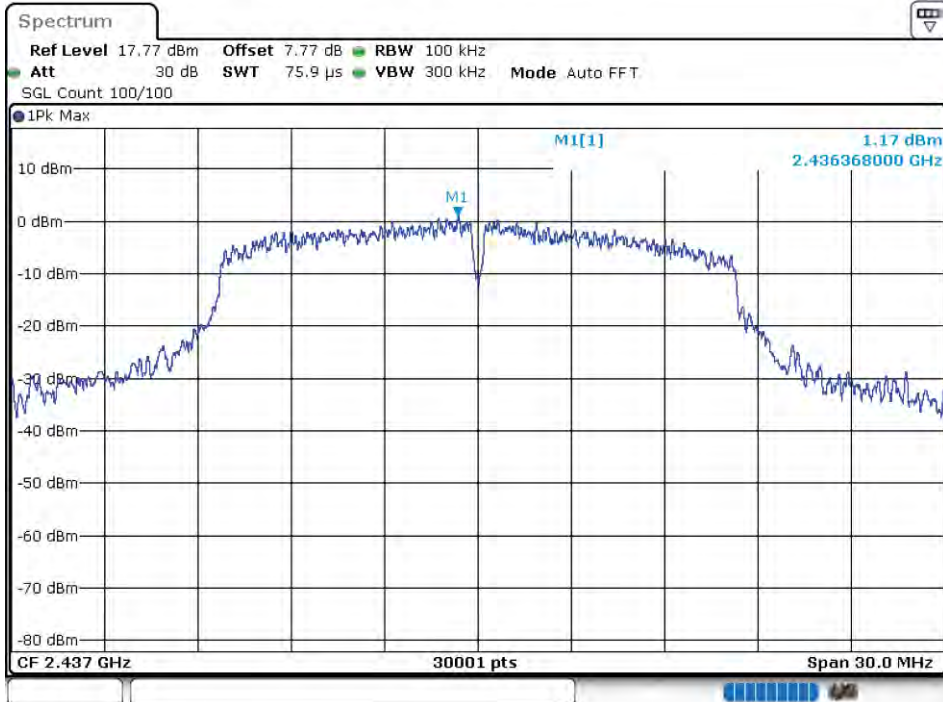

Tx. Spurious NVNT 802.11b 2462MHz Ant 2 Ref

Tx. Spurious NVNT 802.11b 2462MHz Ant 2 Emission

Tx. Spurious NVNT 802.11g 2412MHz Ant 1 Ref

Tx. Spurious NVNT 802.11g 2412MHz Ant 1 Emission

Tx. Spurious NVNT 802.11g 2437MHz Ant 1 Ref