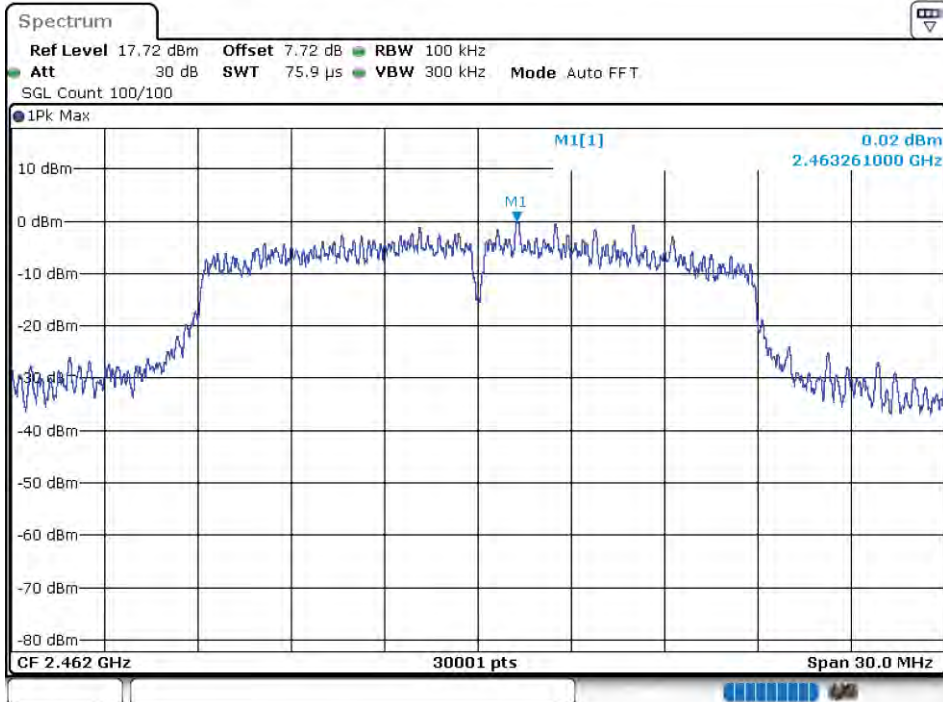

Tx. Spurious NVNT 802.11n(HT20) 2462MHz Ant 2 Ref