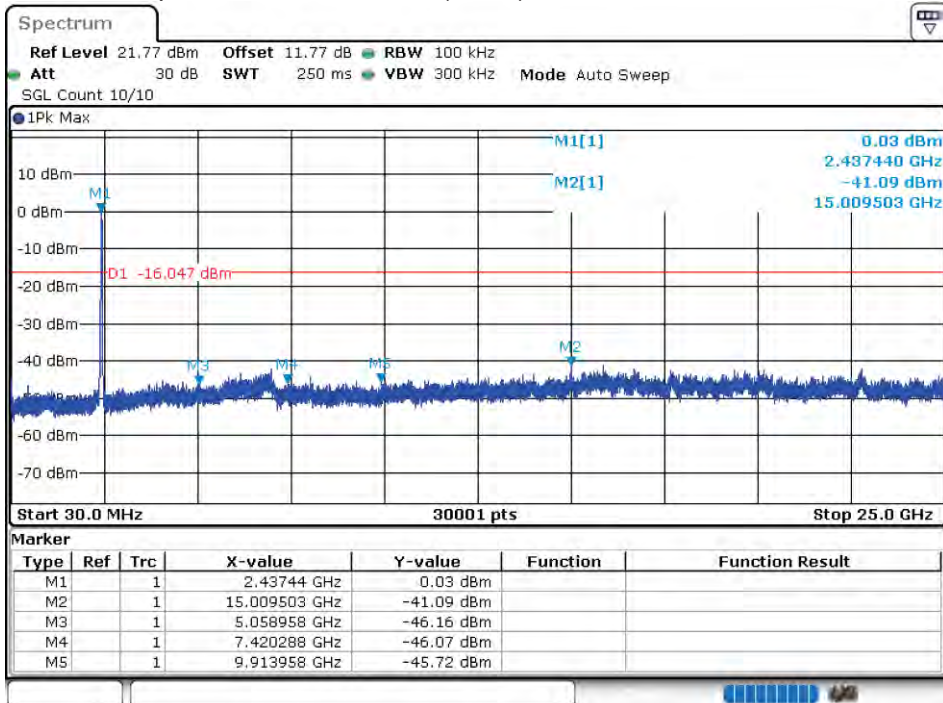

Tx. Spurious NVNT 802.11n(HT40) 2422MHz Ant 2 Emission

Tx. Spurious NVNT 802.11n(HT40) 2437MHz Ant 2 Ref

Tx. Spurious NVNT 802.11n(HT40) 2437MHz Ant 2 Emission

Tx. Spurious NVNT 802.11n(HT40) 2452MHz Ant 2 Ref

Tx. Spurious NVNT 802.11n(HT40) 2452MHz Ant 2 Emission

Tx. Spurious NVNT 802.11n(HT40) 2422MHz MIMO Ref

Tx. Spurious NVNT 802.11n(HT40) 2422MHz MIMO Emission

Tx. Spurious NVNT 802.11n(HT40) 2437MHz MIMO Ref

Tx. Spurious NVNT 802.11n(HT40) 2437MHz MIMO Emission

Tx. Spurious NVNT 802.11n(HT40) 2452MHz MIMO Ref

Tx. Spurious NVNT 802.11n(HT40) 2452MHz MIMO Emission

END OF REPORT