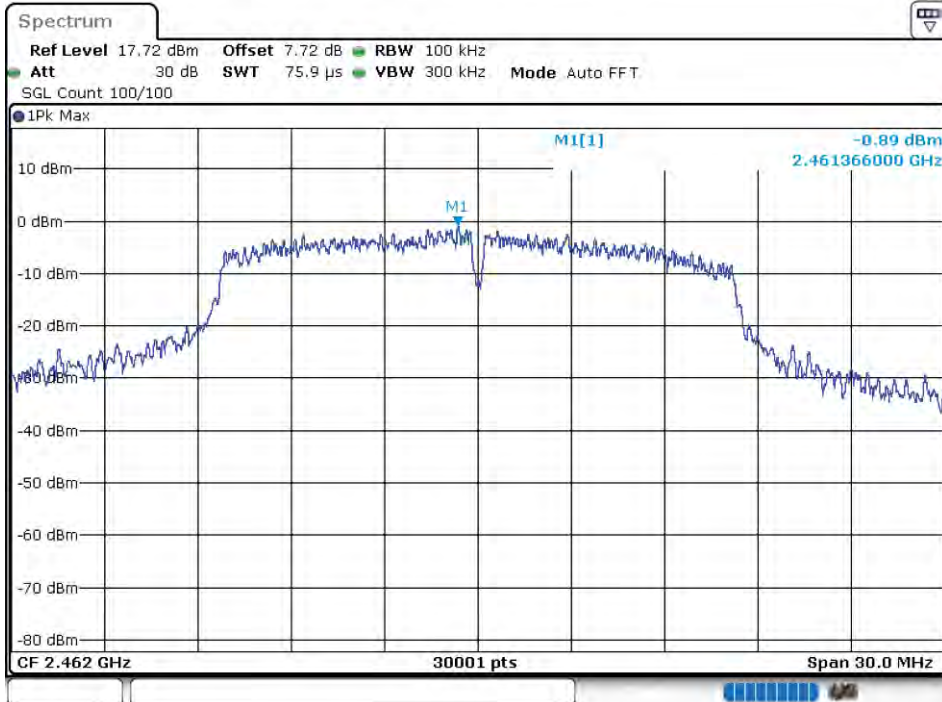

Tx. Spurious NVNT 802.11g 2462MHz Ant 1 Ref