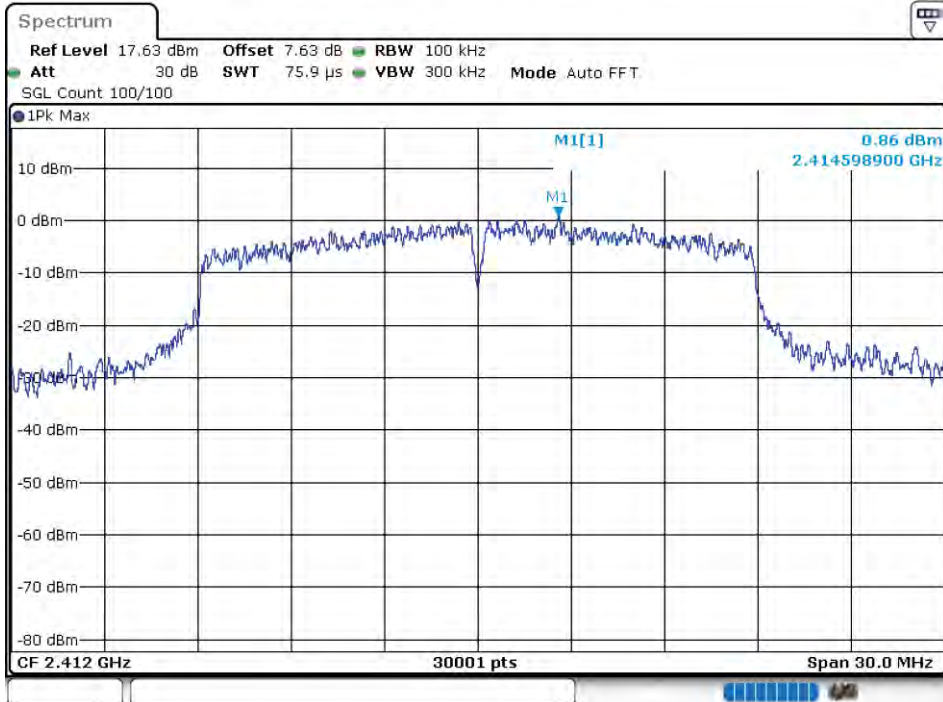

Tx. Spurious NVNT 802.11g 2437MHz Ant 2 Ref

Tx. Spurious NVNT 802.11g 2437MHz Ant 2 Emission

Tx. Spurious NVNT 802.11g 2462MHz Ant 2 Ref

Tx. Spurious NVNT 802.11g 2462MHz Ant 2 Emission

Tx. Spurious NVNT 802.11n(HT20) 2412MHz Ant 1 Ref