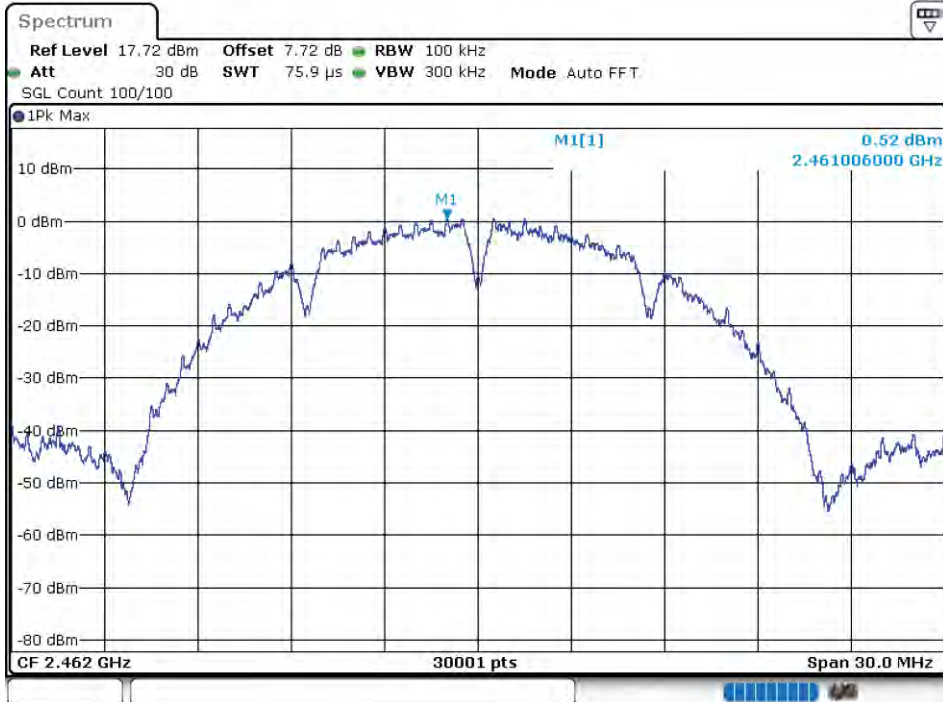

Tx. Spurious NVNT 802.11b 2462MHz Ant 2 Ref