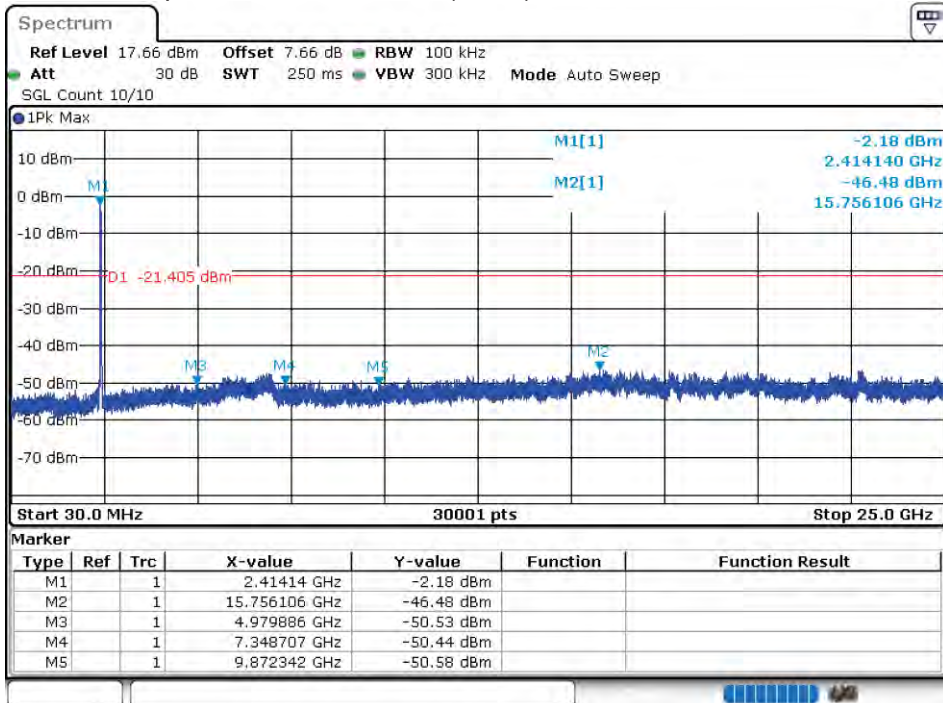

Tx. Spurious NVNT 802.11n(HT20) 2462MHz MIMO Emission

Tx. Spurious NVNT 802.11n(HT40) 2422MHz Ant 1 Ref

Tx. Spurious NVNT 802.11n(HT40) 2422MHz Ant 1 Emission

Tx. Spurious NVNT 802.11n(HT40) 2437MHz Ant 1 Ref

Tx. Spurious NVNT 802.11n(HT40) 2437MHz Ant 1 Emission

Tx. Spurious NVNT 802.11n(HT40) 2452MHz Ant 1 Ref

Tx. Spurious NVNT 802.11n(HT40) 2452MHz Ant 1 Emission

Tx. Spurious NVNT 802.11n(HT40) 2422MHz Ant 2 Ref

Tx. Spurious NVNT 802.11n(HT40) 2422MHz Ant 2 Emission

Tx. Spurious NVNT 802.11n(HT40) 2437MHz Ant 2 Ref

Tx. Spurious NVNT 802.11n(HT40) 2437MHz Ant 2 Emission

Tx. Spurious NVNT 802.11n(HT40) 2452MHz Ant 2 Ref