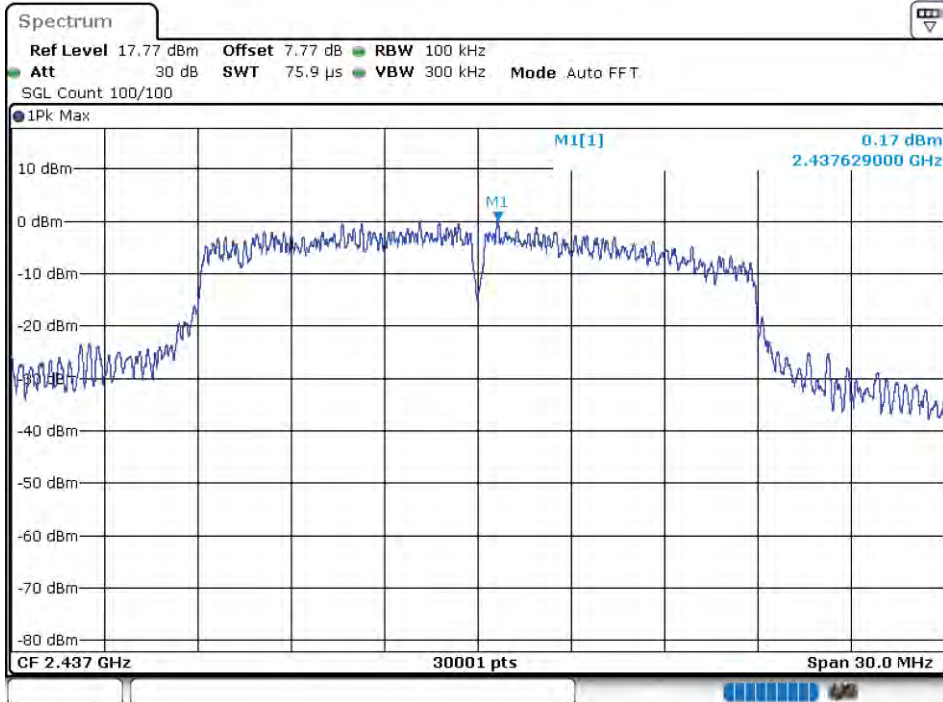

Tx. Spurious NVNT 802.11n(HT20) 2462MHz Ant 1 Emission

Tx. Spurious NVNT 802.11n(HT20) 2412MHz Ant 2 Ref

Tx. Spurious NVNT 802.11n(HT20) 2412MHz Ant 2 Emission

Tx. Spurious NVNT 802.11n(HT20) 2437MHz Ant 2 Ref