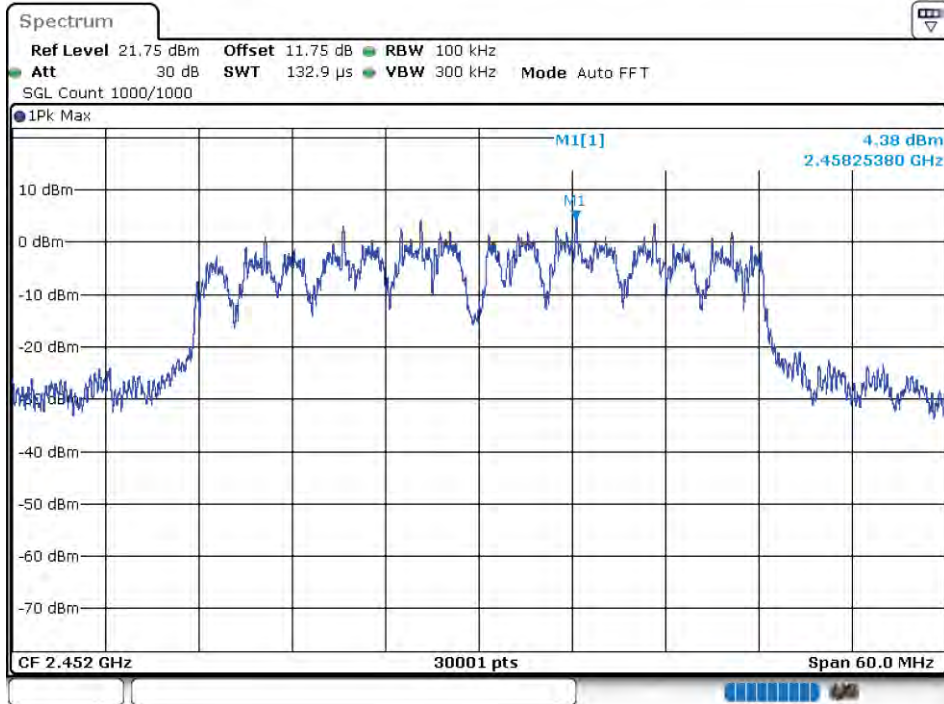

Tx. Spurious NVNT 802.11n(HT40) 2422MHz Ant 2 Emission

Tx. Spurious NVNT 802.11n(HT40) 2437MHz Ant 2 Ref

Tx. Spurious NVNT 802.11n(HT40) 2437MHz Ant 2 Emission

Tx. Spurious NVNT 802.11n(HT40) 2452MHz Ant 2 Ref

Tx. Spurious NVNT 802.11n(HT40) 2452MHz Ant 2 Emission

Tx. Spurious NVNT 802.11n(HT40) 2422MHz MIMO Ref

Tx. Spurious NVNT 802.11n(HT40) 2422MHz MIMO Emission

Tx. Spurious NVNT 802.11n(HT40) 2437MHz MIMO Ref

Tx. Spurious NVNT 802.11n(HT40) 2437MHz MIMO Emission

Tx. Spurious NVNT 802.11n(HT40) 2452MHz MIMO Ref

Tx. Spurious NVNT 802.11n(HT40) 2452MHz MIMO Emission

END OF REPORT