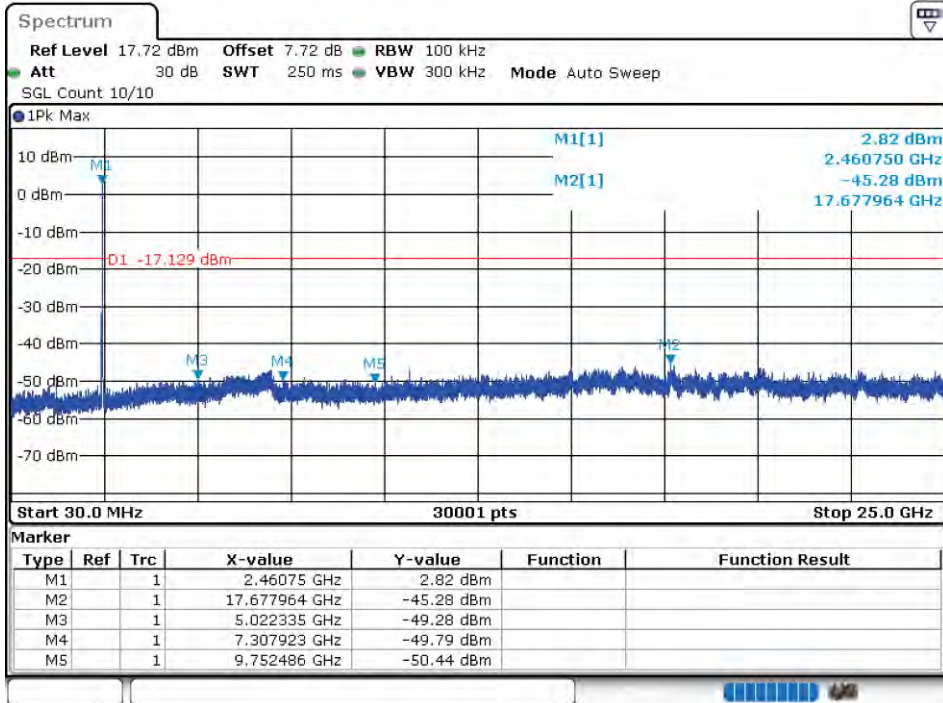

Tx. Spurious NVNT 802.11b 2412MHz Ant 1 Ref

Tx. Spurious NVNT 802.11b 2412MHz Ant 1 Emission

Tx. Spurious NVNT 802.11b 2437MHz Ant 1 Ref

Tx. Spurious NVNT 802.11b 2437MHz Ant 1 Emission

Tx. Spurious NVNT 802.11b 2462MHz Ant 1 Ref

Tx. Spurious NVNT 802.11b 2462MHz Ant 1 Emission

Tx. Spurious NVNT 802.11b 2412MHz Ant 2 Ref

Tx. Spurious NVNT 802.11b 2412MHz Ant 2 Emission

Tx. Spurious NVNT 802.11b 2437MHz Ant 2 Ref

Tx. Spurious NVNT 802.11b 2437MHz Ant 2 Emission