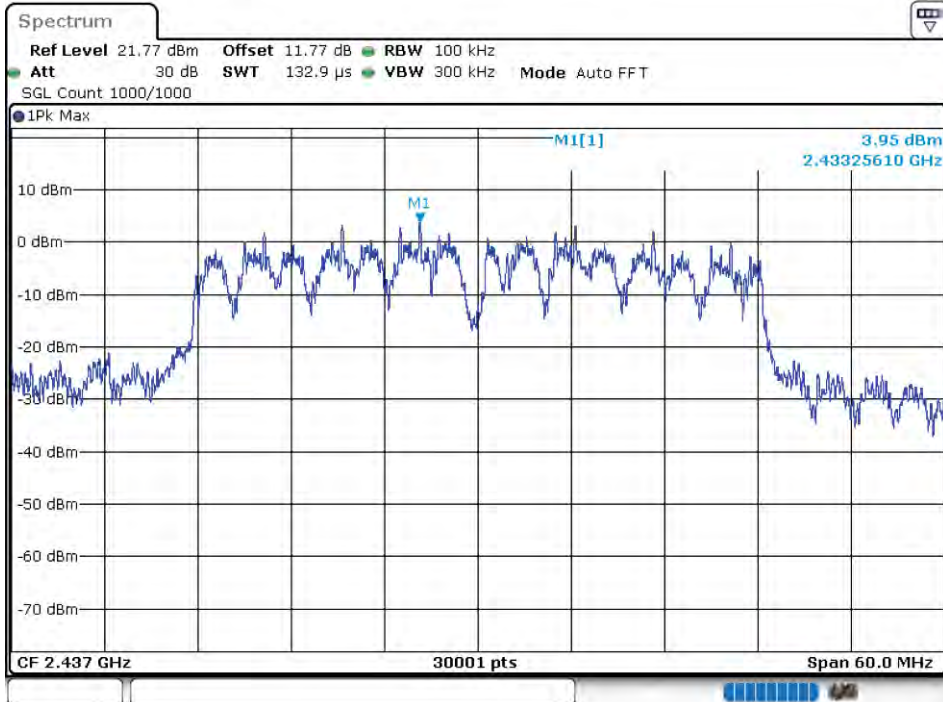

Tx. Spurious NVNT 802.11n(HT40) 2422MHz Ant 2 Emission

Tx. Spurious NVNT 802.11n(HT40) 2437MHz Ant 2 Ref

Tx. Spurious NVNT 802.11n(HT40) 2437MHz Ant 2 Emission

Tx. Spurious NVNT 802.11n(HT40) 2452MHz Ant 2 Ref

Tx. Spurious NVNT 802.11n(HT40) 2452MHz Ant 2 Emission

Tx. Spurious NVNT 802.11n(HT40) 2422MHz MIMO Ref

Tx. Spurious NVNT 802.11n(HT40) 2422MHz MIMO Emission

Tx. Spurious NVNT 802.11n(HT40) 2437MHz MIMO Ref

Tx. Spurious NVNT 802.11n(HT40) 2437MHz MIMO Emission

Tx. Spurious NVNT 802.11n(HT40) 2452MHz MIMO Ref

Tx. Spurious NVNT 802.11n(HT40) 2452MHz MIMO Emission

END OF REPORT