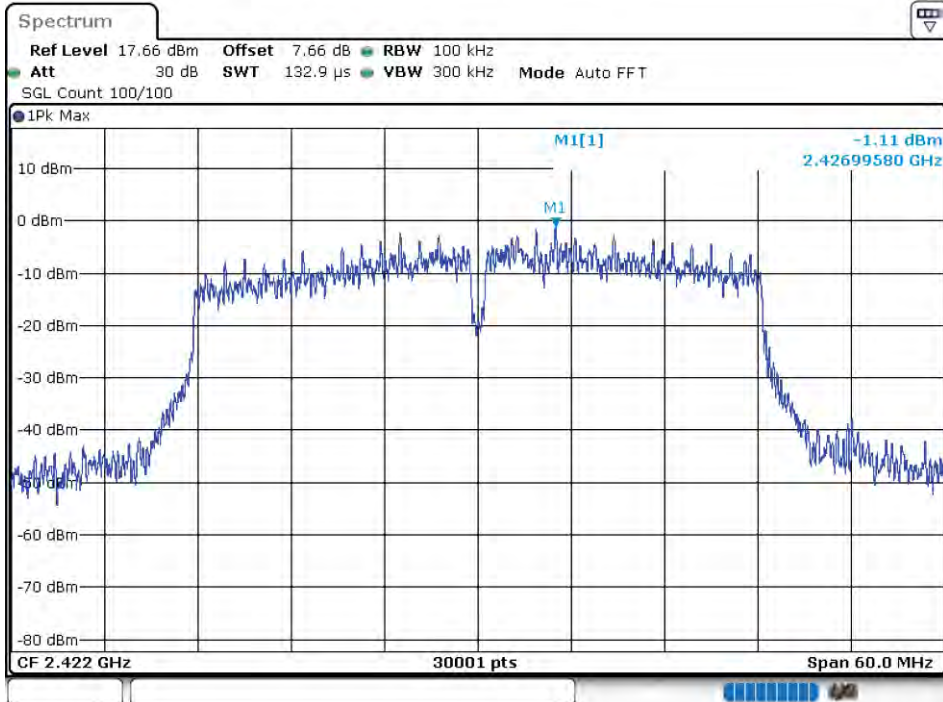

Tx. Spurious NVNT 802.11n(HT20) 2412MHz MIMO Emission

Tx. Spurious NVNT 802.11n(HT20) 2437MHz MIMO Ref

Tx. Spurious NVNT 802.11n(HT20) 2437MHz MIMO Emission

Tx. Spurious NVNT 802.11n(HT20) 2462MHz MIMO Ref

Tx. Spurious NVNT 802.11n(HT20) 2462MHz MIMO Emission

Tx. Spurious NVNT 802.11n(HT40) 2422MHz Ant 1 Ref

Tx. Spurious NVNT 802.11n(HT40) 2422MHz Ant 1 Emission

Tx. Spurious NVNT 802.11n(HT40) 2437MHz Ant 1 Ref