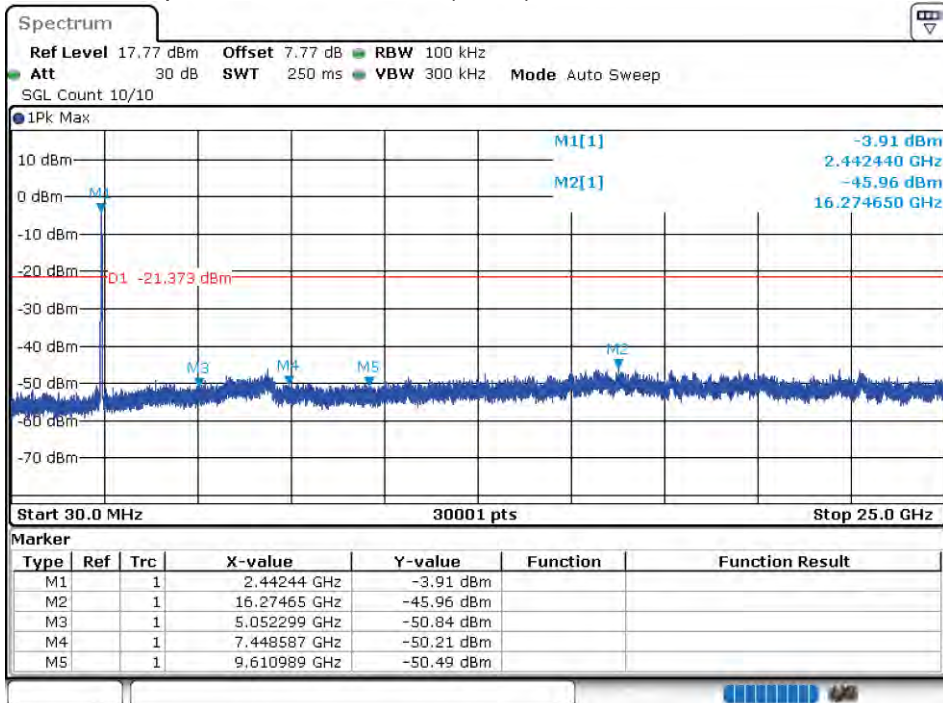

Tx. Spurious NVNT 802.11n(HT20) 2462MHz MIMO Emission

Tx. Spurious NVNT 802.11n(HT40) 2422MHz Ant 1 Ref

Tx. Spurious NVNT 802.11n(HT40) 2422MHz Ant 1 Emission

Tx. Spurious NVNT 802.11n(HT40) 2437MHz Ant 1 Ref

Tx. Spurious NVNT 802.11n(HT40) 2437MHz Ant 1 Emission

Tx. Spurious NVNT 802.11n(HT40) 2452MHz Ant 1 Ref

Tx. Spurious NVNT 802.11n(HT40) 2452MHz Ant 1 Emission

Tx. Spurious NVNT 802.11n(HT40) 2422MHz Ant 2 Ref

Tx. Spurious NVNT 802.11n(HT40) 2422MHz Ant 2 Emission

Tx. Spurious NVNT 802.11n(HT40) 2437MHz Ant 2 Ref

Tx. Spurious NVNT 802.11n(HT40) 2437MHz Ant 2 Emission

Tx. Spurious NVNT 802.11n(HT40) 2452MHz Ant 2 Ref