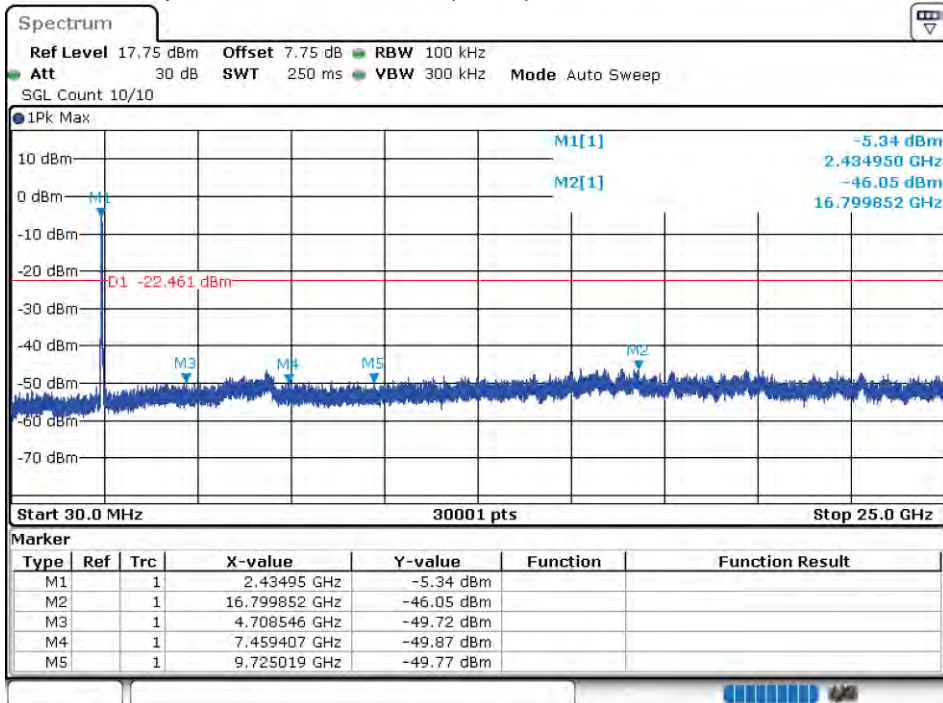

Tx. Spurious NVNT 802.11n(HT40) 2437MHz Ant 1 Emission

Tx. Spurious NVNT 802.11n(HT40) 2452MHz Ant 1 Ref

Tx. Spurious NVNT 802.11n(HT40) 2452MHz Ant 1 Emission

Tx. Spurious NVNT 802.11n(HT40) 2422MHz Ant 2 Ref

Tx. Spurious NVNT 802.11n(HT40) 2422MHz Ant 2 Emission

Tx. Spurious NVNT 802.11n(HT40) 2437MHz Ant 2 Ref

Tx. Spurious NVNT 802.11n(HT40) 2437MHz Ant 2 Emission

Tx. Spurious NVNT 802.11n(HT40) 2452MHz Ant 2 Ref

Tx. Spurious NVNT 802.11n(HT40) 2452MHz Ant 2 Emission

Tx. Spurious NVNT 802.11n(HT40) 2422MHz MIMO Ref

Tx. Spurious NVNT 802.11n(HT40) 2422MHz MIMO Emission

Tx. Spurious NVNT 802.11n(HT40) 2437MHz MIMO Ref