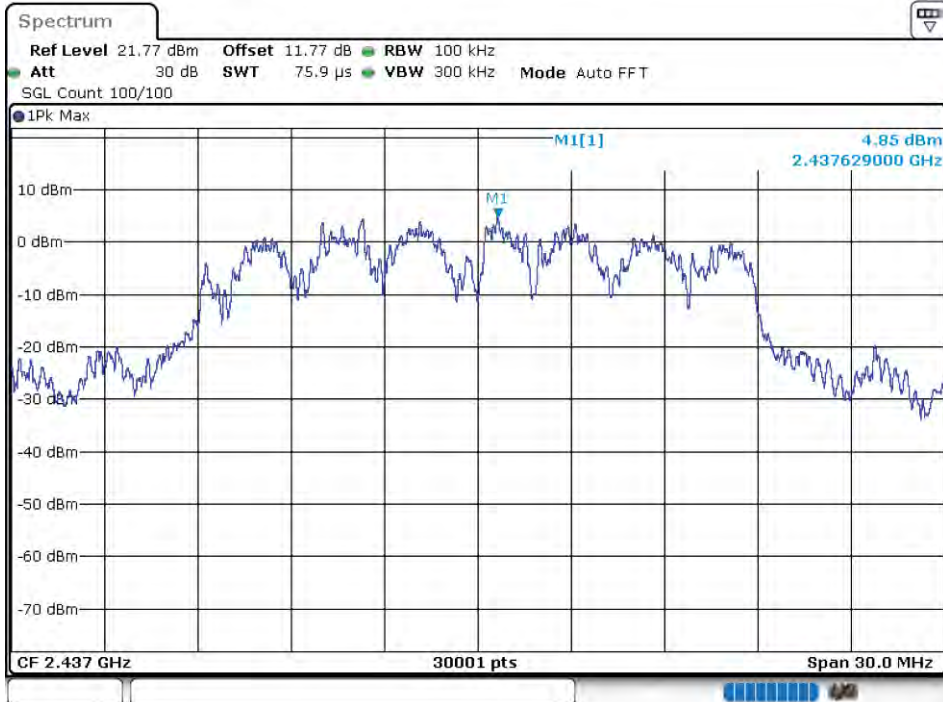

Tx. Spurious NVNT 802.11n(HT20) 2462MHz Ant 1 Emission

Tx. Spurious NVNT 802.11n(HT20) 2412MHz Ant 2 Ref

Tx. Spurious NVNT 802.11n(HT20) 2412MHz Ant 2 Emission

Tx. Spurious NVNT 802.11n(HT20) 2437MHz Ant 2 Ref

Tx. Spurious NVNT 802.11n(HT20) 2437MHz Ant 2 Emission

Tx. Spurious NVNT 802.11n(HT20) 2462MHz Ant 2 Ref

Tx. Spurious NVNT 802.11n(HT20) 2462MHz Ant 2 Emission

Tx. Spurious NVNT 802.11n(HT20) 2412MHz MIMO Ref

Tx. Spurious NVNT 802.11n(HT20) 2412MHz MIMO Emission

Tx. Spurious NVNT 802.11n(HT20) 2437MHz MIMO Ref

Tx. Spurious NVNT 802.11n(HT20) 2437MHz MIMO Emission

Tx. Spurious NVNT 802.11n(HT20) 2462MHz MIMO Ref