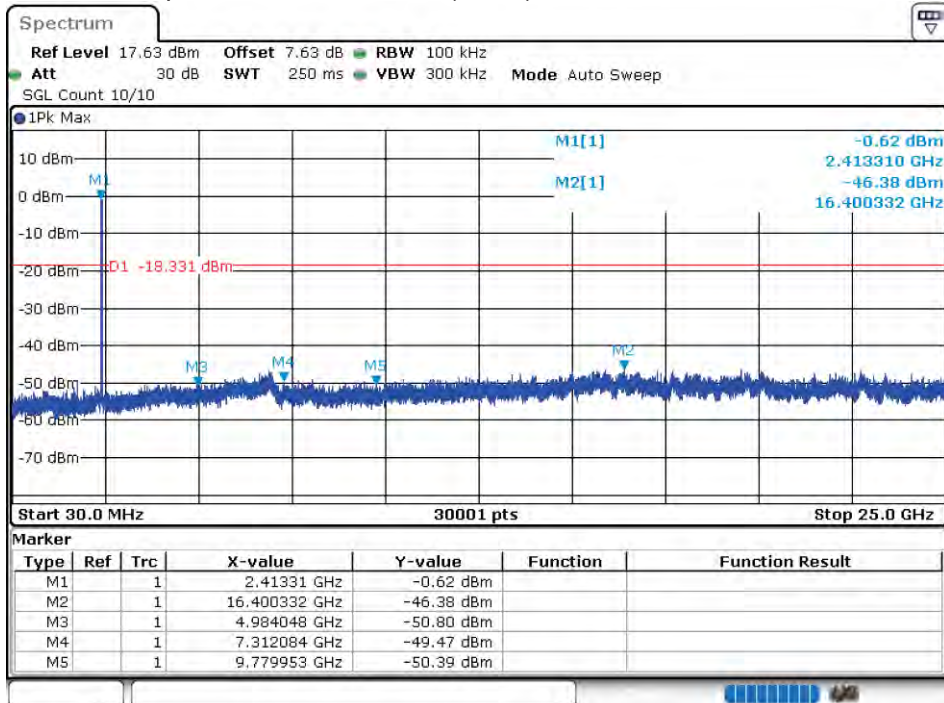

Tx. Spurious NVNT 802.11n(HT20) 2412MHz Ant 1 Emission

Tx. Spurious NVNT 802.11n(HT20) 2437MHz Ant 1 Ref

Tx. Spurious NVNT 802.11n(HT20) 2437MHz Ant 1 Emission

Tx. Spurious NVNT 802.11n(HT20) 2462MHz Ant 1 Ref

Tx. Spurious NVNT 802.11n(HT20) 2462MHz Ant 1 Emission

Tx. Spurious NVNT 802.11n(HT20) 2412MHz Ant 2 Ref

Tx. Spurious NVNT 802.11n(HT20) 2412MHz Ant 2 Emission

Tx. Spurious NVNT 802.11n(HT20) 2437MHz Ant 2 Ref