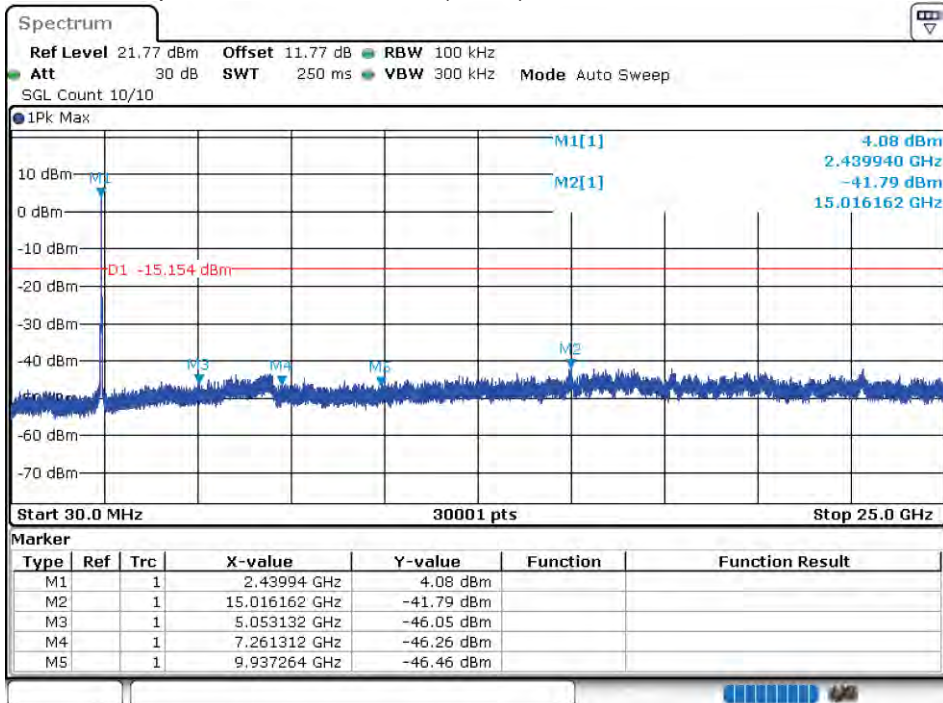

Tx. Spurious NVNT 802.11n(HT20) 2437MHz Ant 2 Emission

Tx. Spurious NVNT 802.11n(HT20) 2462MHz Ant 2 Ref

Tx. Spurious NVNT 802.11n(HT20) 2462MHz Ant 2 Emission

Tx. Spurious NVNT 802.11n(HT20) 2412MHz MIMO Ref

Tx. Spurious NVNT 802.11n(HT20) 2412MHz MIMO Emission

Tx. Spurious NVNT 802.11n(HT20) 2437MHz MIMO Ref

Tx. Spurious NVNT 802.11n(HT20) 2437MHz MIMO Emission

Tx. Spurious NVNT 802.11n(HT20) 2462MHz MIMO Ref