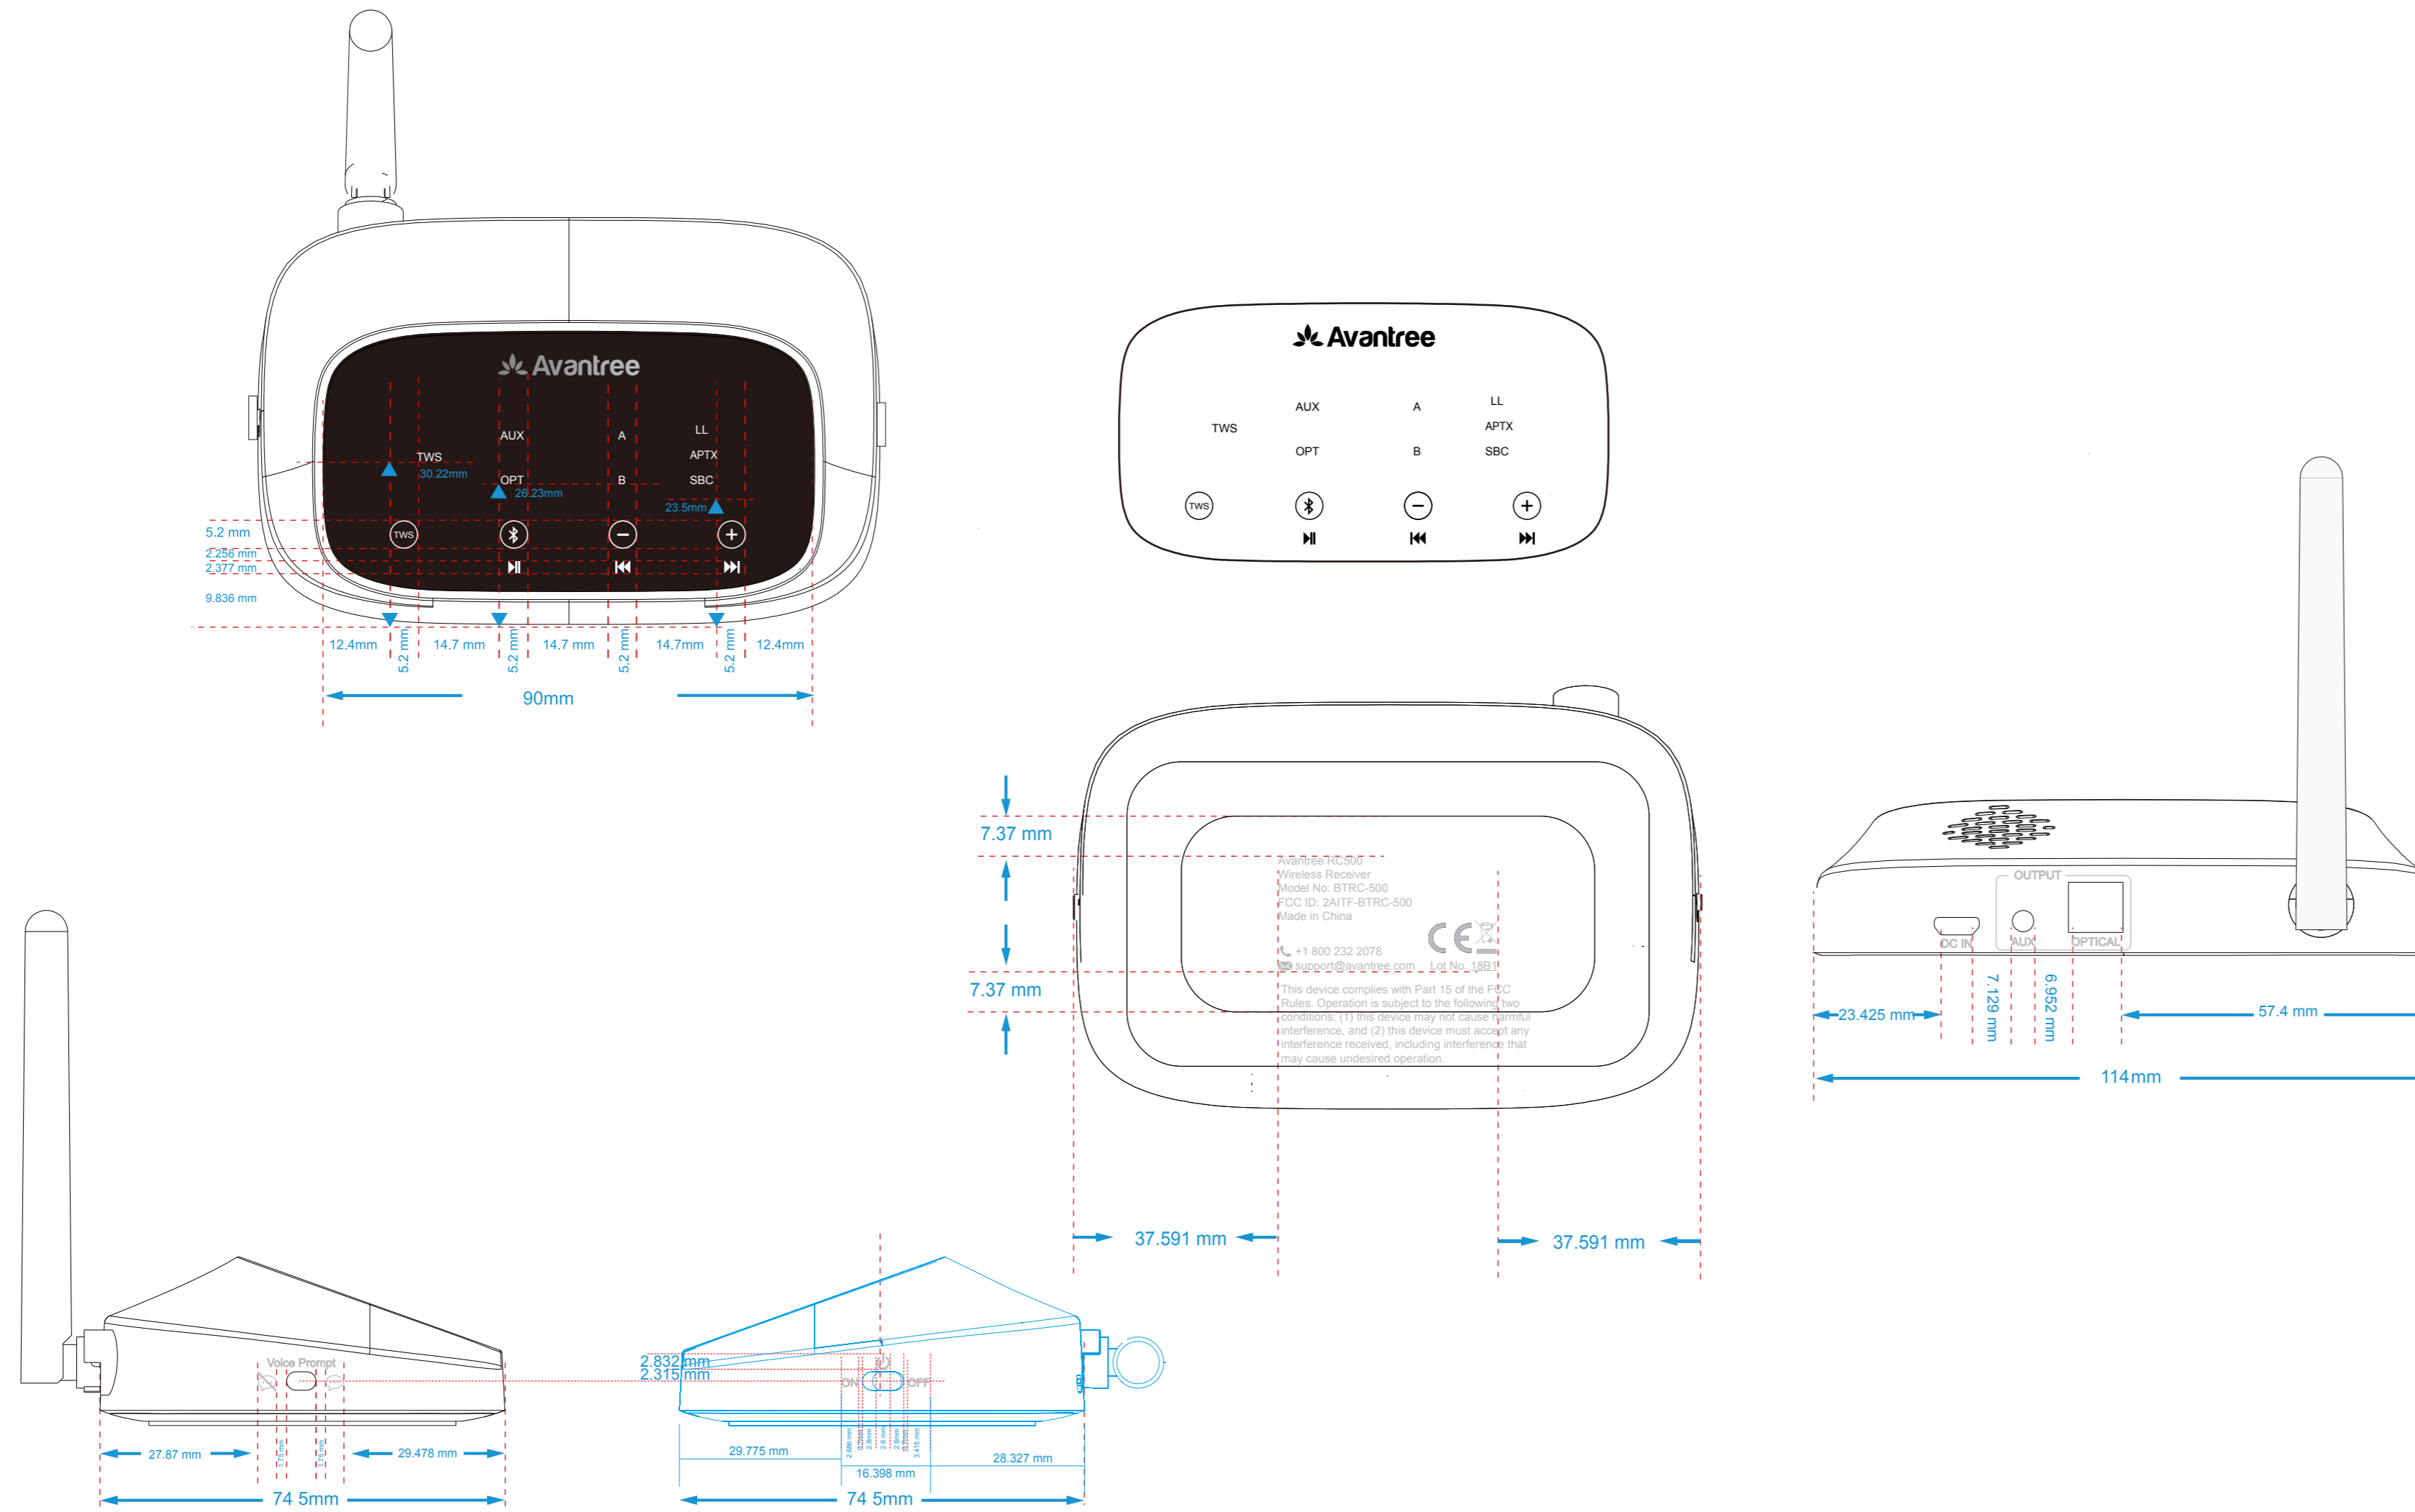

**Product  
Silkscreen**

**Z-PNT1-RC500-BLK-V1**

**Logo:**

**Avantree**

**Date:**

**2018.04.20**

**Version:**

**V1**

**Comfirm Date:**

**Screen Color:  
PANTONE Cool Gray 6C**

**Scale: 1:1**