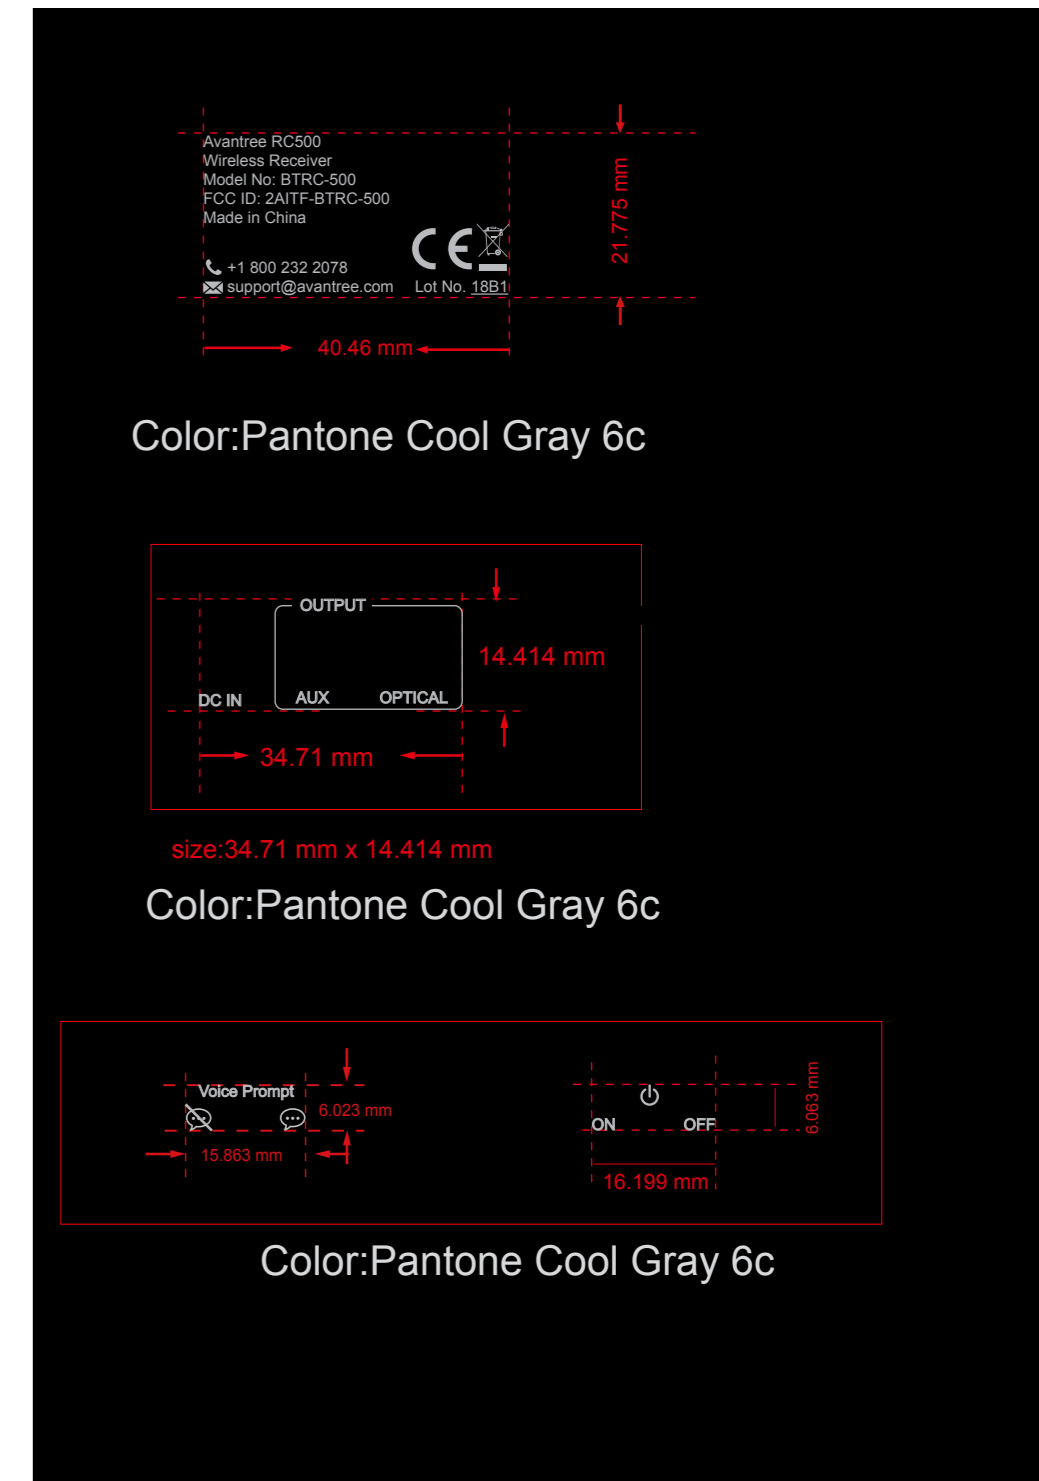

**Product  
Silkscreen**

**Z-PNT1-RC500-BLK-V1**

**Logo:**

**Avantree**

**Date:**

**2018.04.20**

**Version:**

**V1**

**Comfirm Date:**

**Screen Color:  
PANTONE Cool Gray 6C**

**Scale: 1:1**