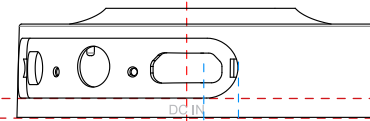

丝印颜色: pantone cool gray 6c

上下居中

未加装饰片效果图

加装饰片效果图

拨动开关

3.5 音频接口

MICRO 接口

正面

AUX中心与圆心背面对齐位

魔术贴组件

反面