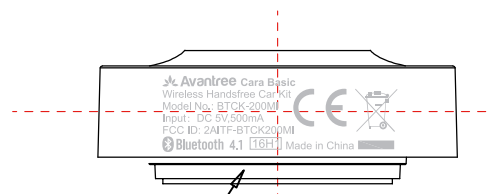

丝印颜色: pantone cool gray 6c

上下居中

未加装饰片效果图

加装饰片效果图

拨动开关

3.5 音频接口

MICRO 接口

正面

AUX中心与圆心背面对齐位

魔术贴组件

反面