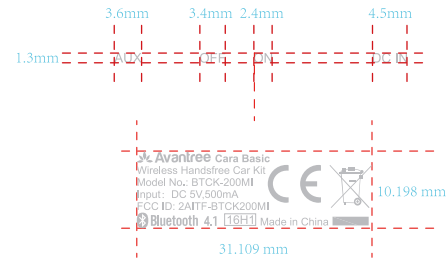

丝印颜色: pantone cool gray 6c

上下居中

未加装饰片效果图

加装饰片效果图

拨动开关

3.5 音频接口

MICRO 接口

正面

AUX中心与圆心背面对齐位

魔术贴组件

反面