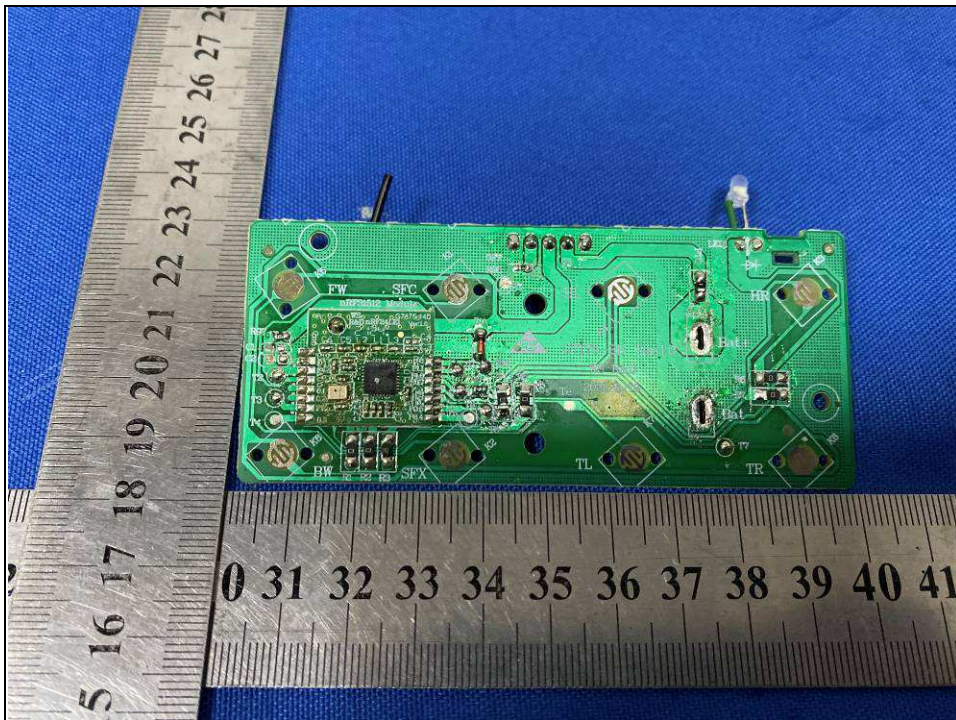

**BUREAU  
VERITAS**

Reference No.: 2109WDG0359

## EPHOTOGRAPHS OF THE EUT

**BUREAU  
VERITAS**

Reference No.: 2109WDG0359