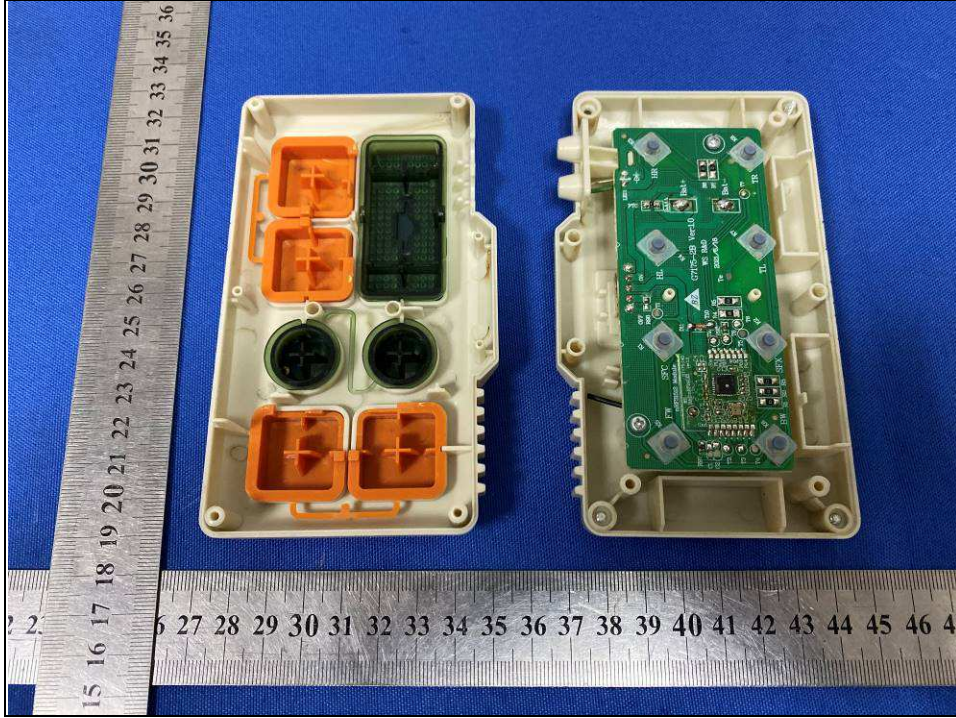

**BUREAU  
VERITAS**

Reference No.: 2109WDG0359

## EPHOTOGRAPHS OF THE EUT

**BUREAU  
VERITAS**

Reference No.: 2109WDG0359