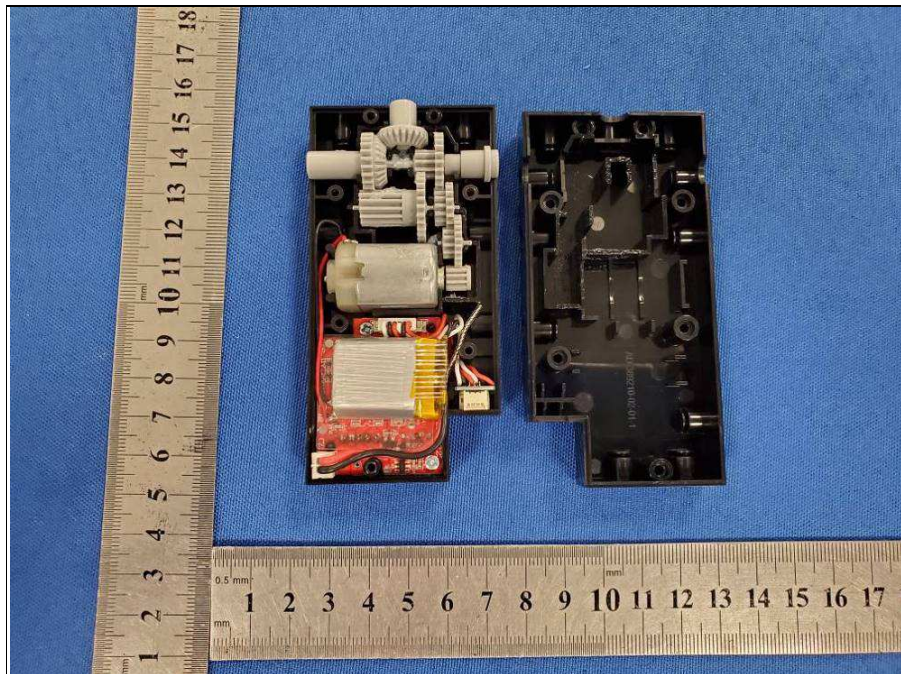

**BUREAU
VERITAS**

Reference No.: 2205WDG0180-2

HOTOGRAPHS OF THE EUT

**BUREAU
VERITAS**

Reference No.: 2205WDG0180-2