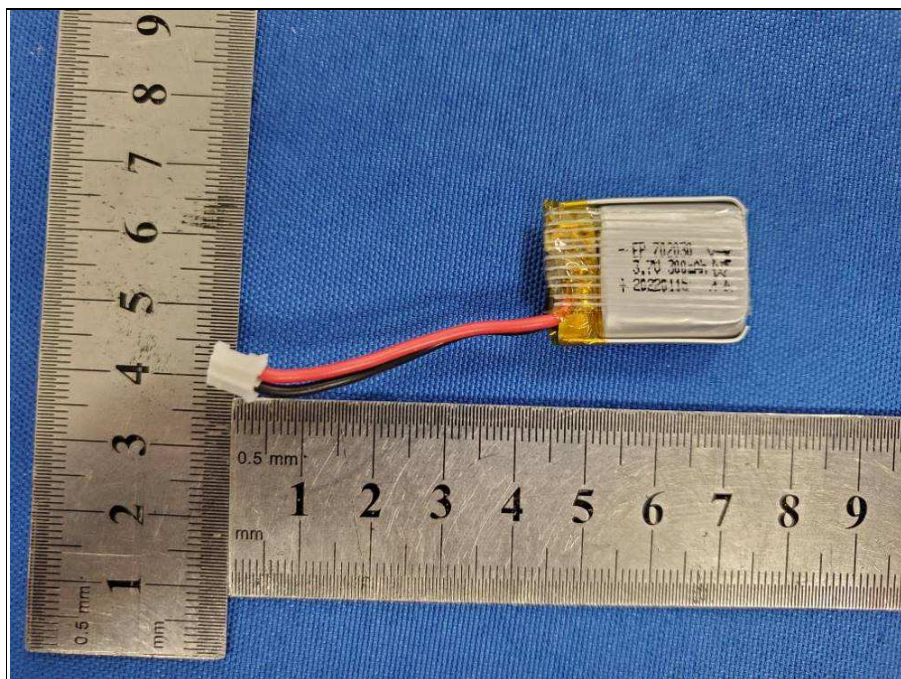

**BUREAU
VERITAS**

Reference No.: 2205WDG0180-2

HOTOGRAPHS OF THE EUT

**BUREAU
VERITAS**

Reference No.: 2205WDG0180-2