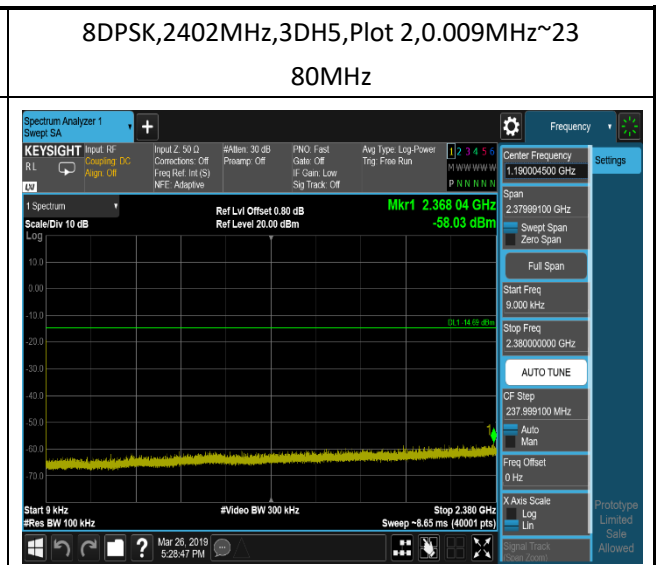

DQPSK,2480MHz,2DH5,Plot 3,2505MHz~100

00MHz

DQPSK,2480MHz,2DH5,Plot 4,10000MHz~25

00MHz

8DPSK,2441MHz,3DH5,Plot 3,2500MHz~100

00MHz

8DPSK,2441MHz,3DH5,Plot 4,10000MHz~25

00MHz