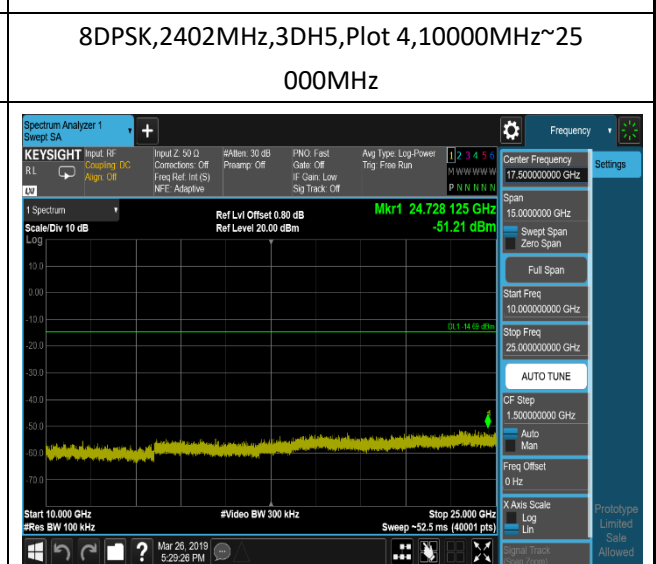

DQPSK,2480MHz,2DH5,Plot 3,2505MHz~100

00MHz

DQPSK,2480MHz,2DH5,Plot 4,10000MHz~25

00MHz

8DPSK,2441MHz,3DH5,Plot 3,2500MHz~100

00MHz

8DPSK,2441MHz,3DH5,Plot 4,10000MHz~25

00MHz