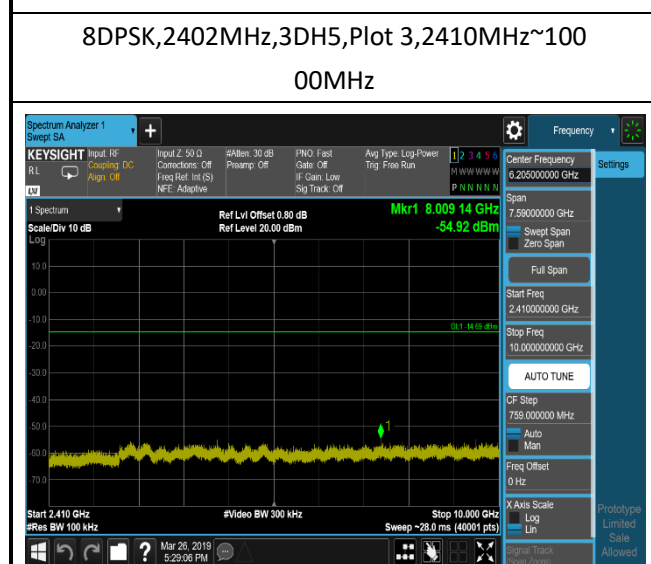

DQPSK,2480MHz,2DH5,Plot 3,2505MHz~100

00MHz

DQPSK,2480MHz,2DH5,Plot 4,10000MHz~25

00MHz

8DPSK,2441MHz,3DH5,Plot 3,2500MHz~100

00MHz

8DPSK,2441MHz,3DH5,Plot 4,10000MHz~25

00MHz