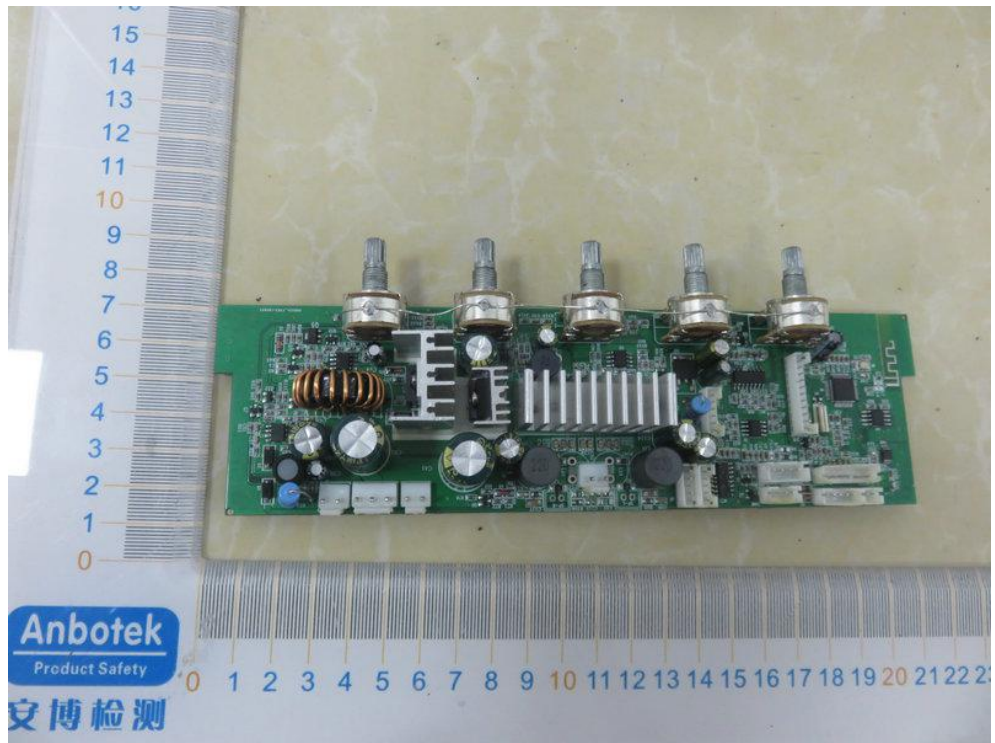

FCC ID: 2AIPR-PBX1012

Antenna