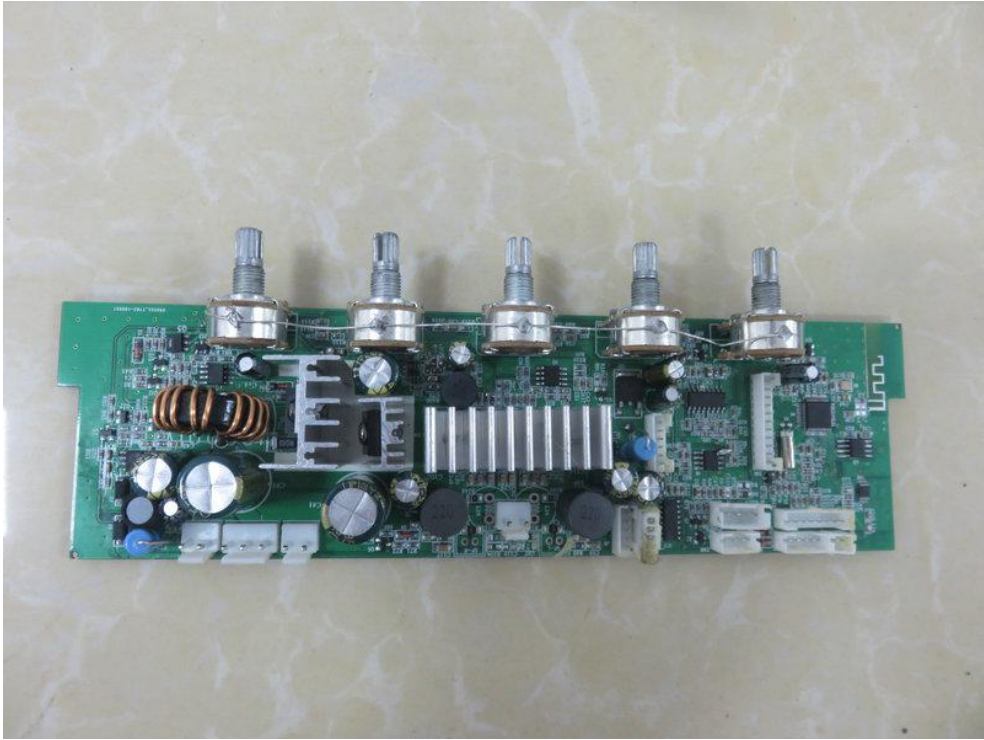

FCC ID: 2AIPR-PBX1011

Antenna