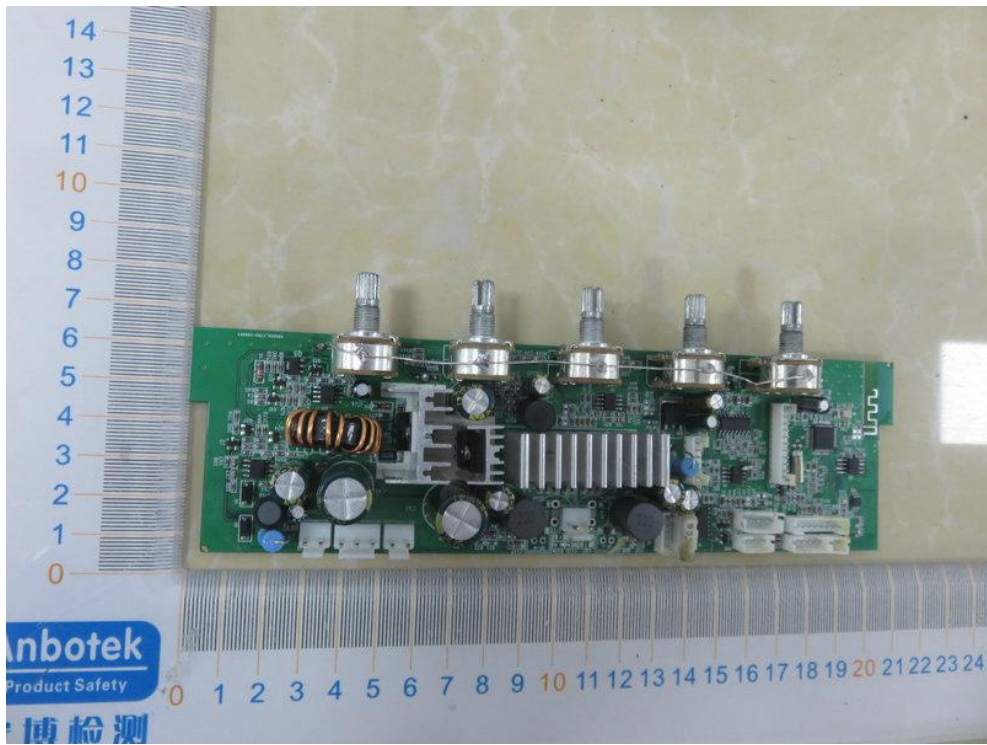

FCC ID: 2AIPR-PBX1011

Antenna