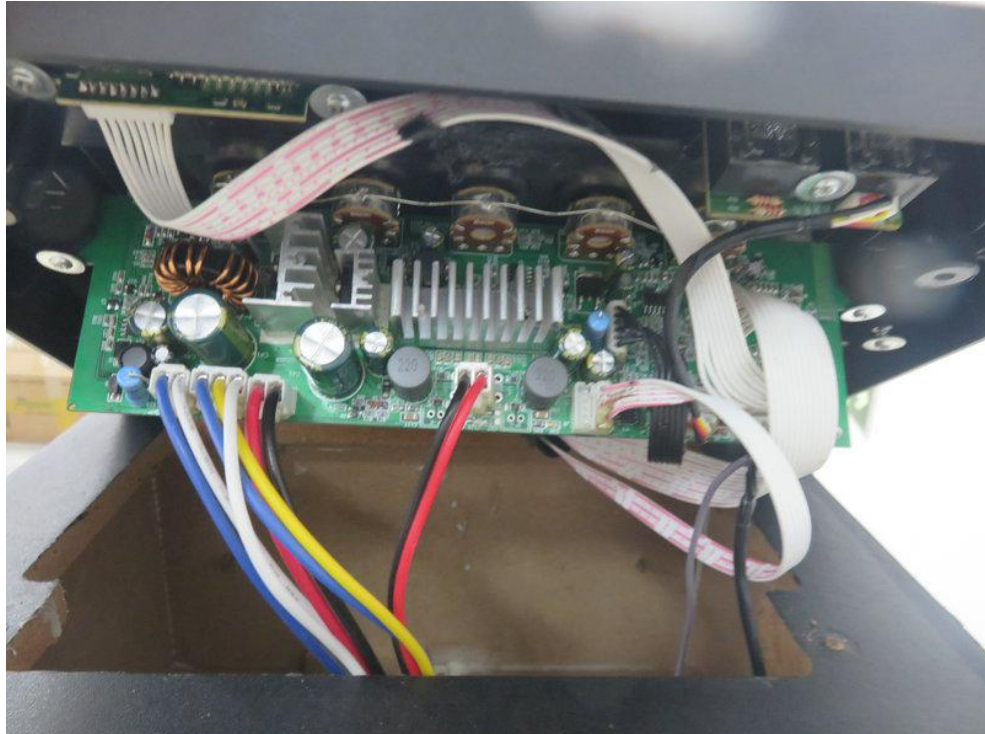

FCC ID: 2AIPR-PBX1011

Antenna