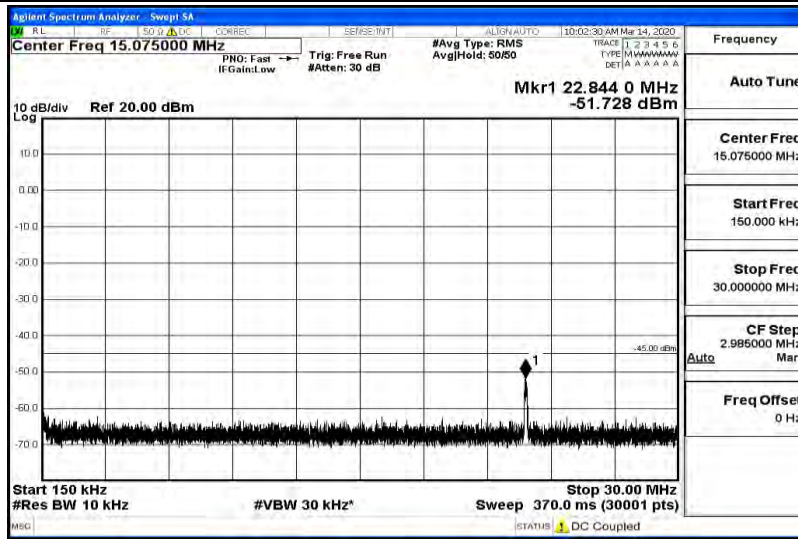

Band41-20MHz-QPSK-40620-1RB#0-Range2:0.15~30MHz

Band41-20MHz-QPSK-40620-1RB#0-Range3:30~1000MHz