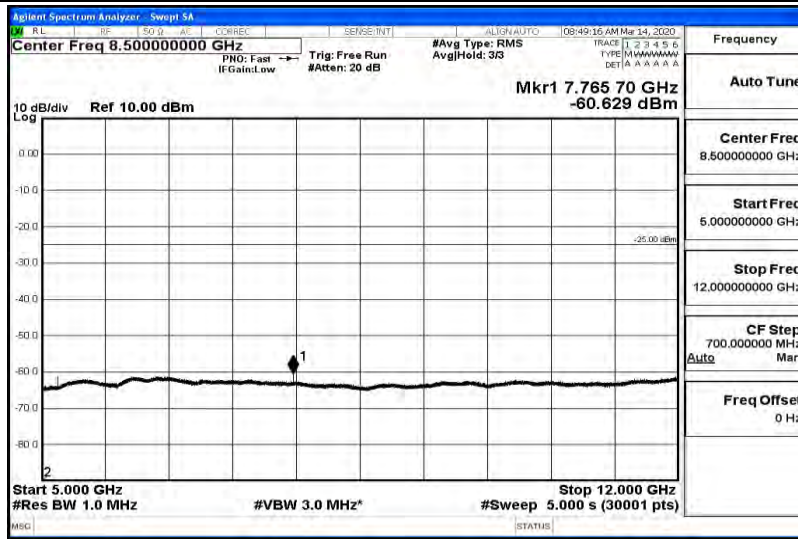

Band41-10MHz-16QAM-40620-1RB#0-Range5:5000~12000MHz

Band41-10MHz-16QAM-40620-1RB#0-Range6:12000~26500MHz

Band41-10MHz-16QAM-41540-1RB#0-Range1:0.009~0.15MHz

Band41-10MHz-16QAM-41540-1RB#0-Range2:0.15~30MHz