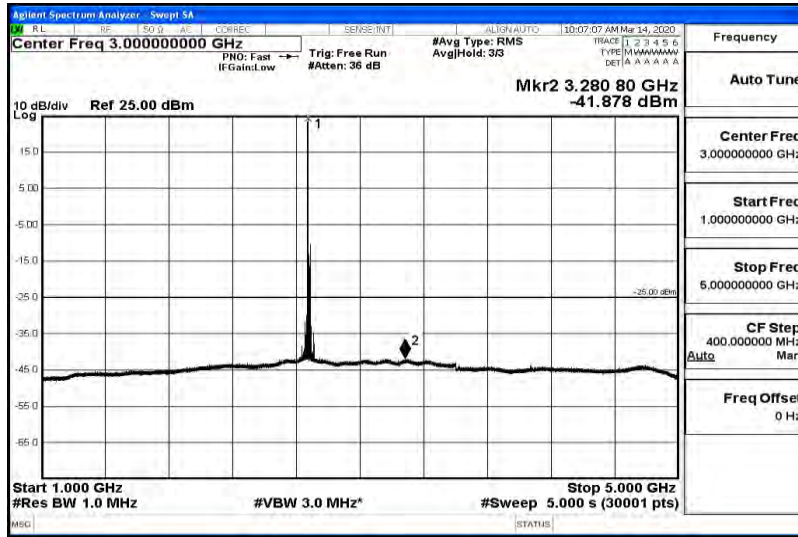

Band41-20MHz-QPSK-41490-1RB#0-Range1:0.009~0.15MHz

Band41-20MHz-QPSK-41490-1RB#0-Range2:0.15~30MHz

Band41-20MHz-QPSK-41490-1RB#0-Range3:30~1000MHz

Band41-20MHz-QPSK-41490-1RB#0-Range4:1000~5000MHz

Band41-20MHz-QPSK-41490-1RB#0-Range5:5000~12000MHz