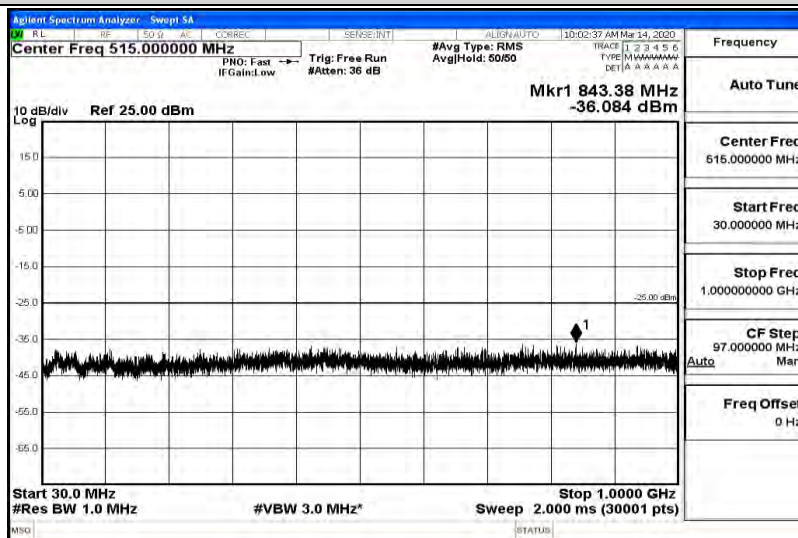

Band41-20MHz-QPSK-40620-1RB#0-Range3:30~1000MHz

Band41-20MHz-QPSK-40620-1RB#0-Range4:1000~5000MHz