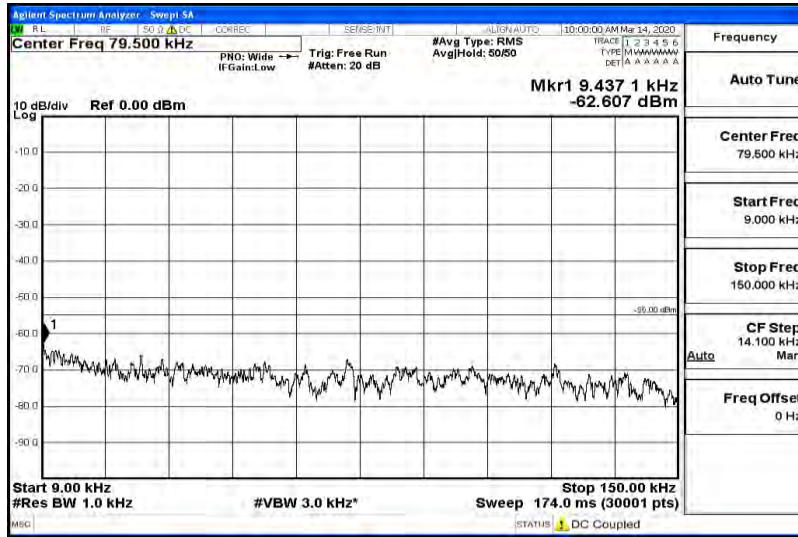

Band41-20MHz-16QAM-39750-1RB#0-Range1:0.009~0.15MHz

Band41-20MHz-16QAM-39750-1RB#0-Range2:0.15~30MHz