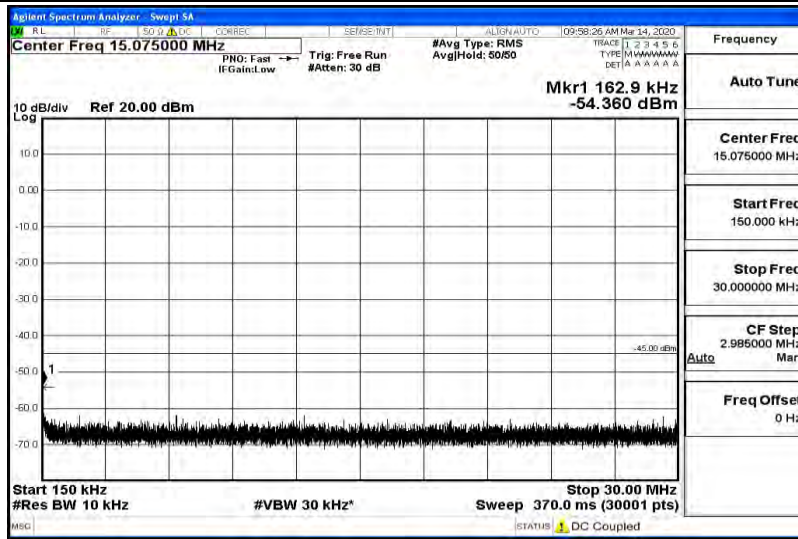

Band41-15MHz-16QAM-41515-1RB#0-Range5:5000~12000MHz

Band41-15MHz-16QAM-41515-1RB#0-Range6:12000~26500MHz

Band41-20MHz-QPSK-39750-1RB#0-Range1:0.009~0.15MHz

Band41-20MHz-QPSK-39750-1RB#0-Range2:0.15~30MHz