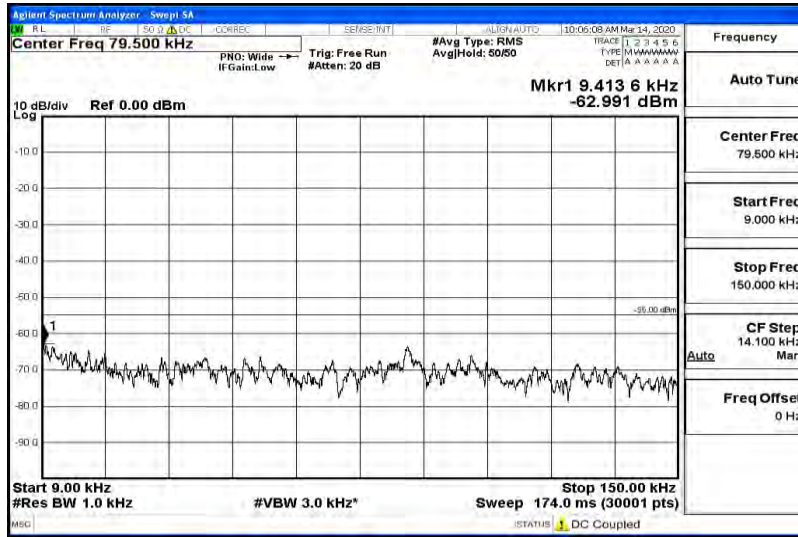

Band41-20MHz-QPSK-41490-1RB#0-Range1:0.009~0.15MHz

Band41-20MHz-QPSK-41490-1RB#0-Range2:0.15~30MHz