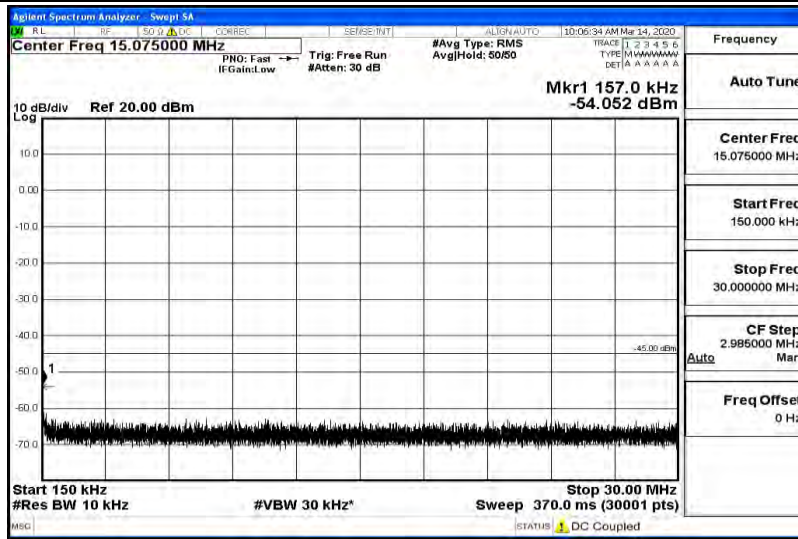

Band41-20MHz-QPSK-41490-1RB#0-Range2:0.15~30MHz

Band41-20MHz-QPSK-41490-1RB#0-Range3:30~1000MHz