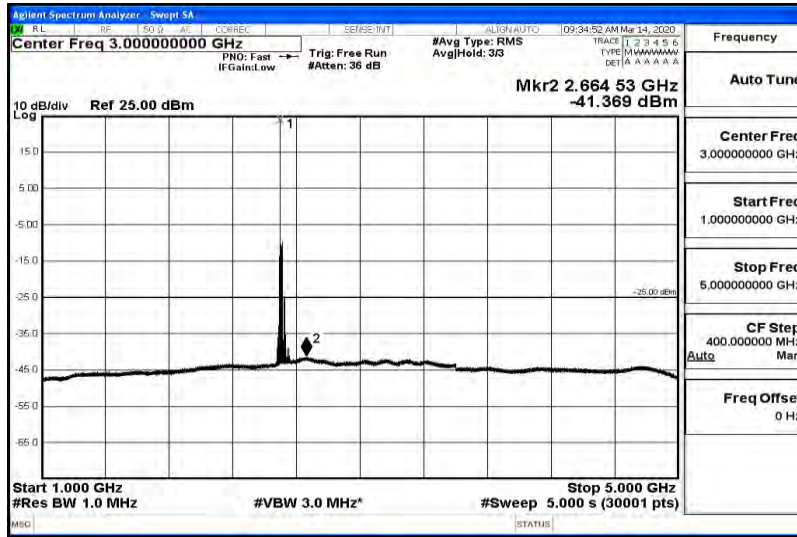

Band41-15MHz-QPSK-39725-1RB#0-Range1:0.009~0.15MHz

Band41-15MHz-QPSK-39725-1RB#0-Range2:0.15~30MHz

Band41-15MHz-QPSK-39725-1RB#0-Range3:30~1000MHz

Band41-15MHz-QPSK-39725-1RB#0-Range4:1000~5000MHz

Band41-15MHz-QPSK-39725-1RB#0-Range5:5000~12000MHz