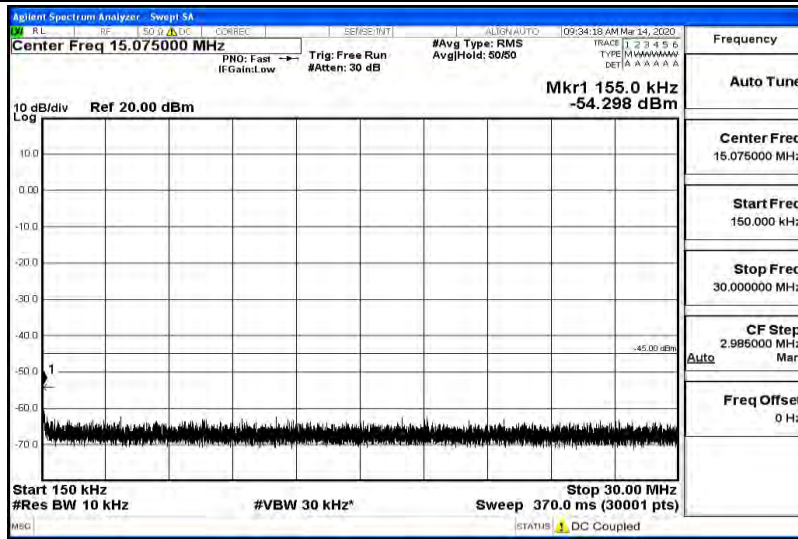

Band41-15MHz-QPSK-39725-1RB#0-Range2:0.15~30MHz

Band41-15MHz-QPSK-39725-1RB#0-Range3:30~1000MHz