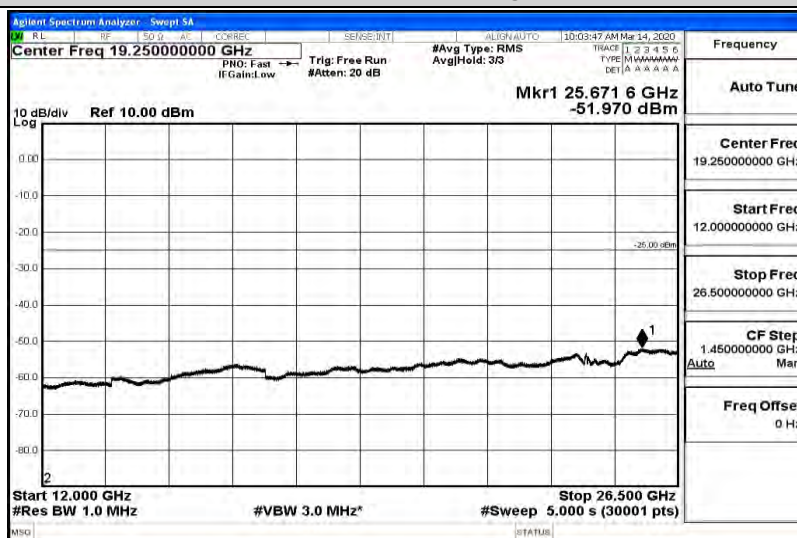

Band41-20MHz-QPSK-40620-1RB#0-Range2:0.15~30MHz

Band41-20MHz-QPSK-40620-1RB#0-Range3:30~1000MHz

Band41-20MHz-QPSK-40620-1RB#0-Range4:1000~5000MHz

Band41-20MHz-QPSK-40620-1RB#0-Range5:5000~12000MHz

Band41-20MHz-QPSK-40620-1RB#0-Range6:12000~26500MHz