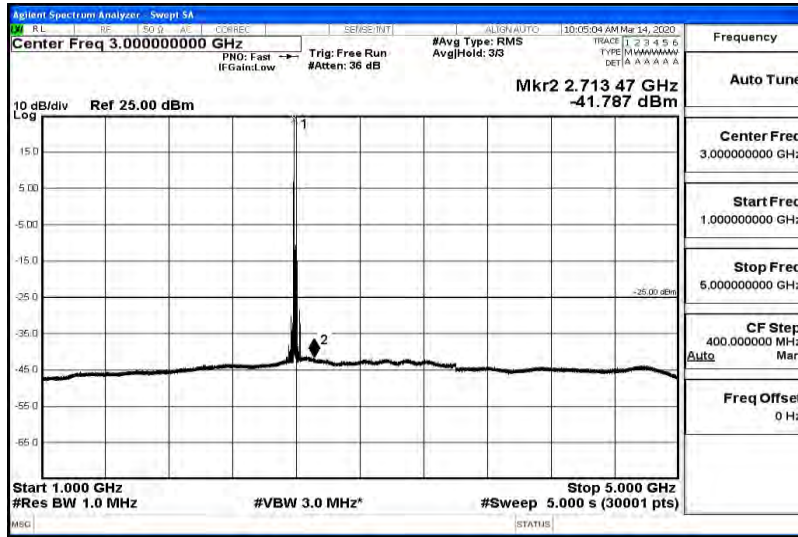

Band41-20MHz-16QAM-40620-1RB#0-Range4:1000~5000MHz

Band41-20MHz-16QAM-40620-1RB#0-Range5:5000~12000MHz