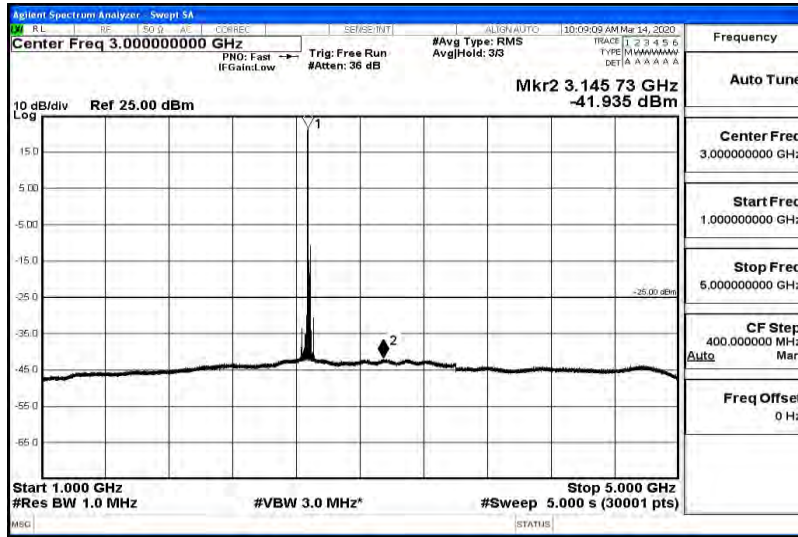

Band41-20MHz-16QAM-41490-1RB#0-Range1:0.009~0.15MHz

Band41-20MHz-16QAM-41490-1RB#0-Range2:0.15~30MHz

Band41-20MHz-16QAM-41490-1RB#0-Range3:30~100MHz

Band41-20MHz-16QAM-41490-1RB#0-Range4:1000~5000MHz

Band41-20MHz-16QAM-41490-1RB#0-Range5:5000~12000MHz