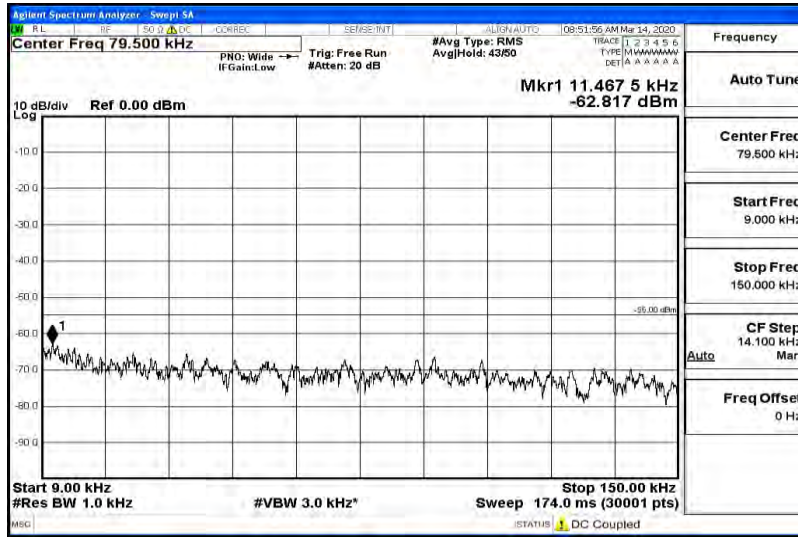

Band41-10MHz-16QAM-40620-1RB#0-Range5:5000~12000MHz

Band41-10MHz-16QAM-40620-1RB#0-Range6:12000~26500MHz

Band41-10MHz-16QAM-41540-1RB#0-Range1:0.009~0.15MHz

Band41-10MHz-16QAM-41540-1RB#0-Range2:0.15~30MHz