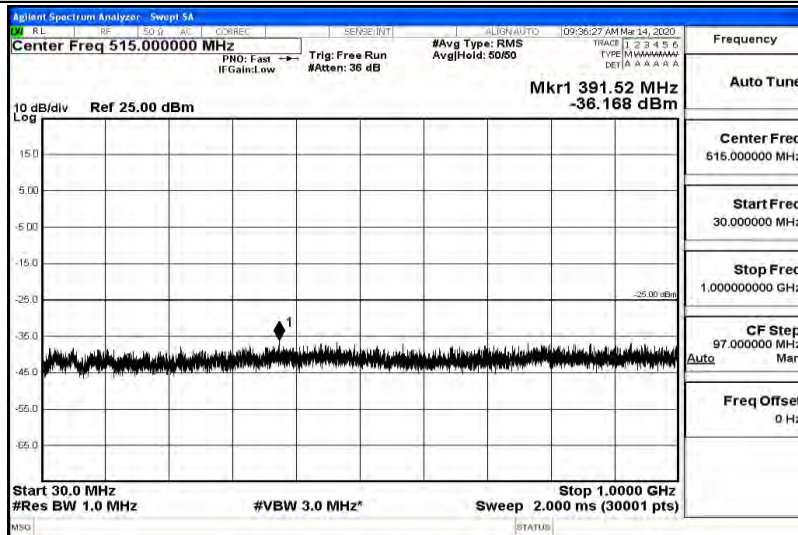

Band41-15MHz-16QAM-39725-1RB#0-Range3:30~1000MHz

Band41-15MHz-16QAM-39725-1RB#0-Range4:1000~5000MHz