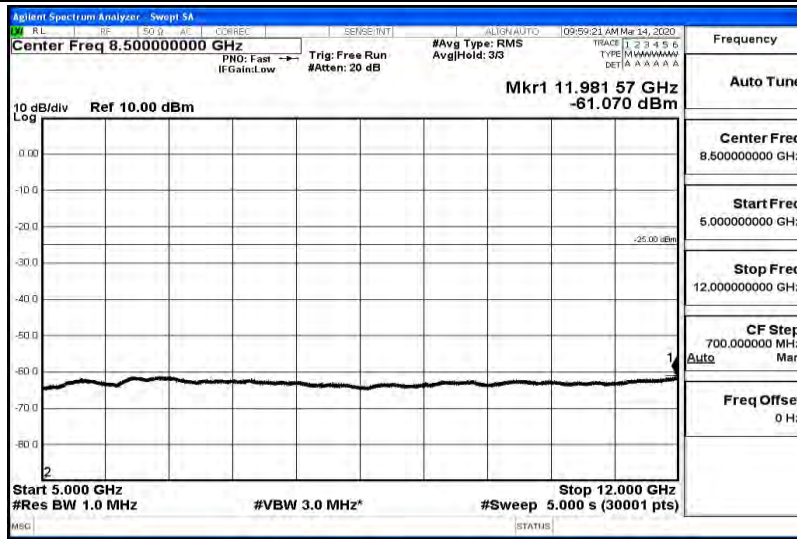

Band41-20MHz-QPSK-39750-1RB#0-Range3:30~100MHz

Band41-20MHz-QPSK-39750-1RB#0-Range4:1000~5000MHz

Band41-20MHz-QPSK-39750-1RB#0-Range5:5000~12000MHz

Band41-20MHz-QPSK-39750-1RB#0-Range6:12000~26500MHz

Band41-20MHz-QPSK-40620-1RB#0-Range1:0.009~0.15MHz