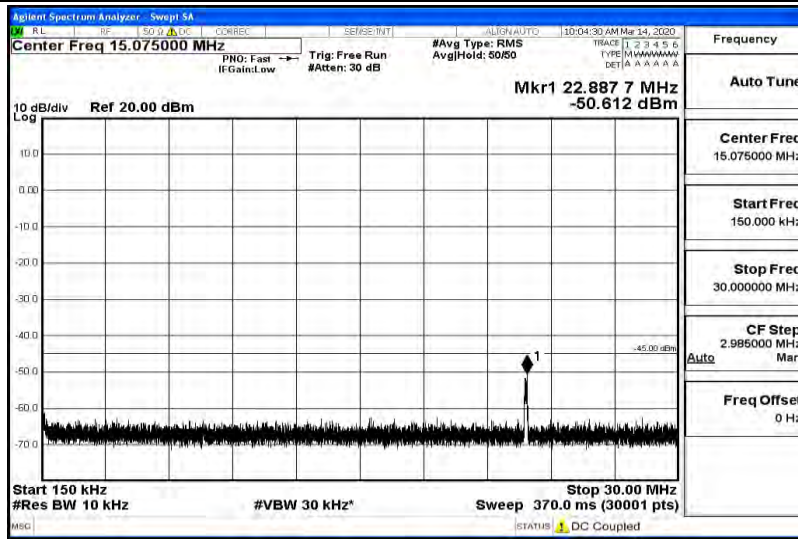

Band41-20MHz-16QAM-39750-1RB#0-Range5:5000~12000MHz

Band41-20MHz-16QAM-39750-1RB#0-Range6:12000~26500MHz

Band41-20MHz-16QAM-40620-1RB#0-Range1:0.009~0.15MHz

Band41-20MHz-16QAM-40620-1RB#0-Range2:0.15~30MHz