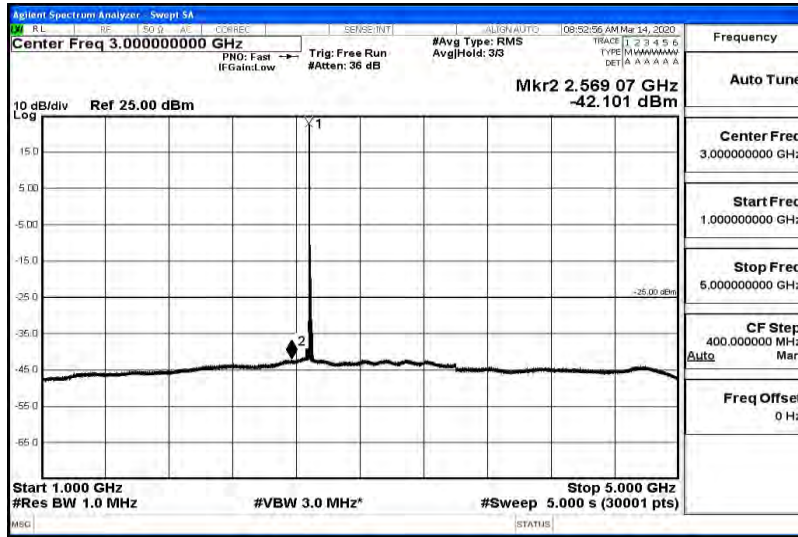

Band41-10MHz-16QAM-41540-1RB#0-Range4:1000~5000MHz

Band41-10MHz-16QAM-41540-1RB#0-Range5:5000~12000MHz