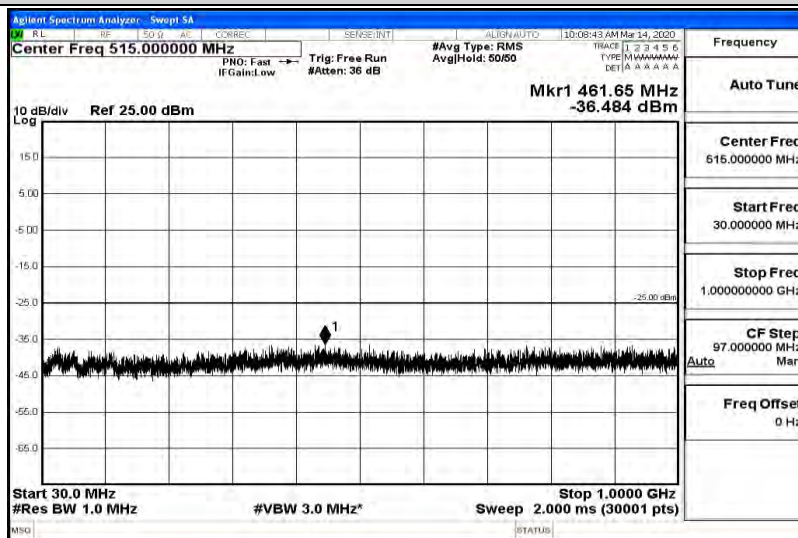

Band41-20MHz-16QAM-41490-1RB#0-Range3:30~100MHz

Band41-20MHz-16QAM-41490-1RB#0-Range4:1000~5000MHz