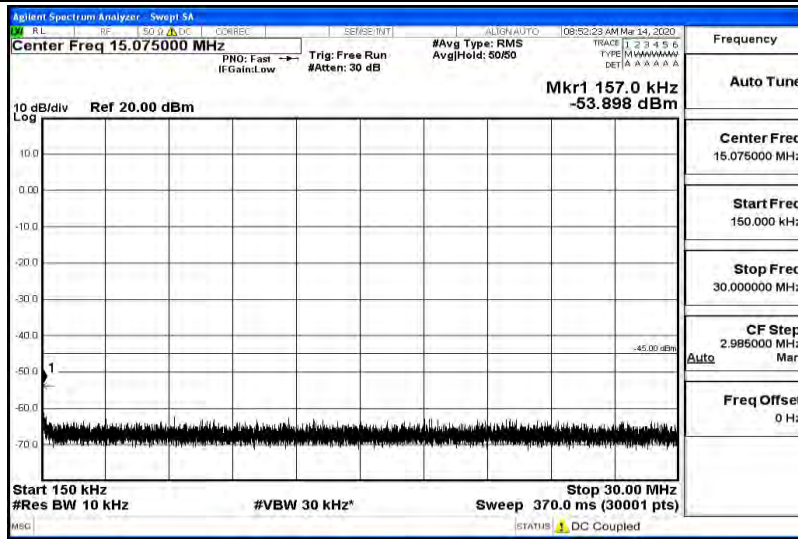

Band41-10MHz-16QAM-40620-1RB#0-Range5:5000~12000MHz

Band41-10MHz-16QAM-40620-1RB#0-Range6:12000~26500MHz

Band41-10MHz-16QAM-41540-1RB#0-Range1:0.009~0.15MHz

Band41-10MHz-16QAM-41540-1RB#0-Range2:0.15~30MHz