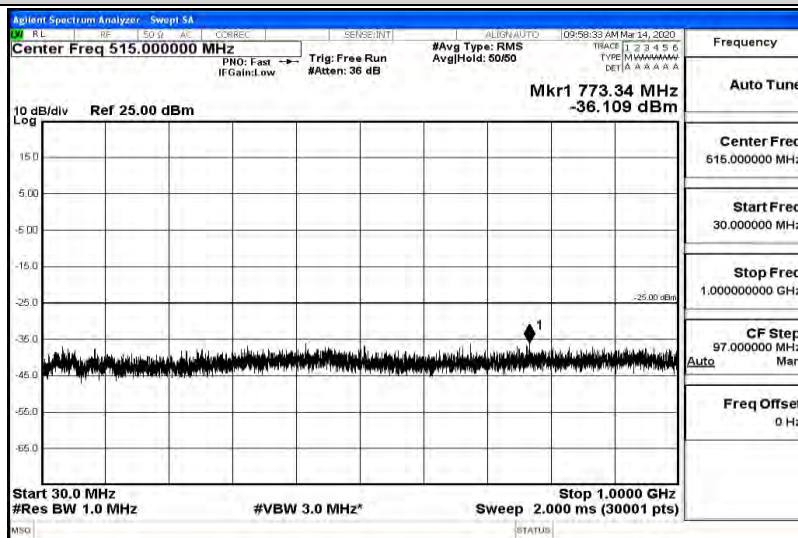

Band41-20MHz-QPSK-39750-1RB#0-Range3:30~100MHz

Band41-20MHz-QPSK-39750-1RB#0-Range4:1000~5000MHz