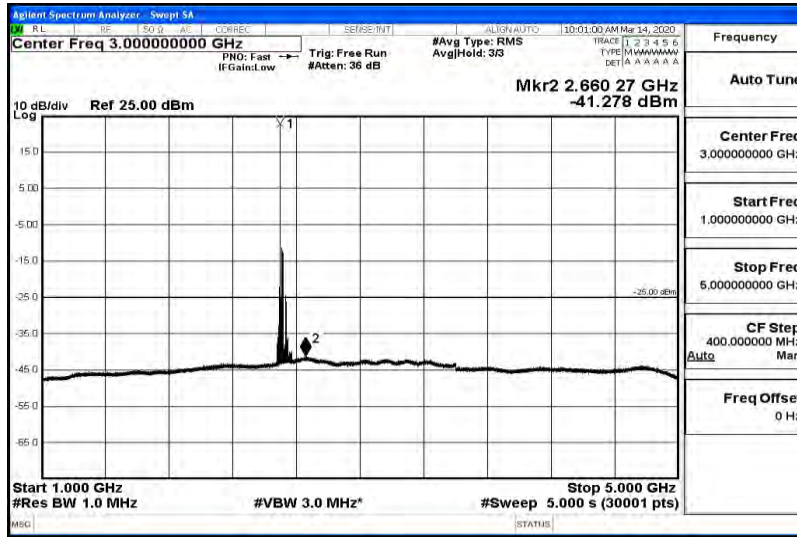

Band41-20MHz-QPSK-41490-1RB#0-Range6:12000~26500MHz

Band41-20MHz-16QAM-39750-1RB#0-Range1:0.009~0.15MHz

Band41-20MHz-16QAM-39750-1RB#0-Range2:0.15~30MHz

Band41-20MHz-16QAM-39750-1RB#0-Range3:30~100MHz

Band41-20MHz-16QAM-39750-1RB#0-Range4:1000~5000MHz