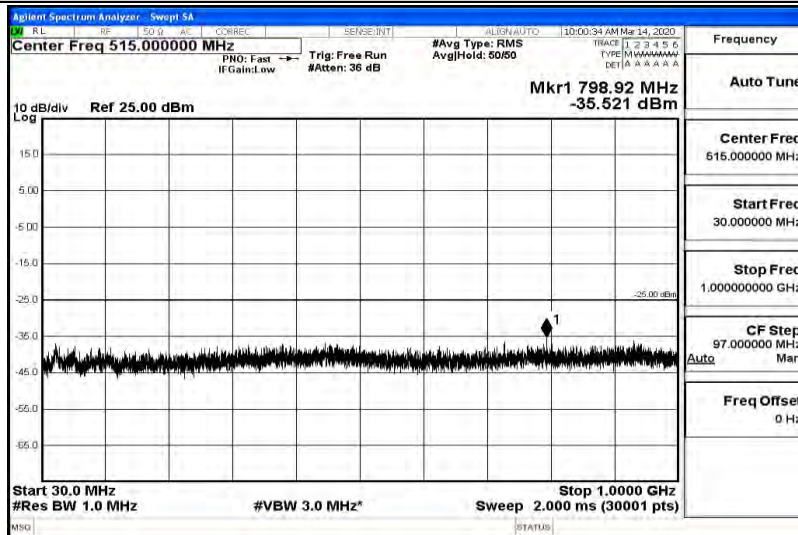

Band41-20MHz-QPSK-41490-1RB#0-Range6:12000~26500MHz

Band41-20MHz-16QAM-39750-1RB#0-Range1:0.009~0.15MHz

Band41-20MHz-16QAM-39750-1RB#0-Range2:0.15~30MHz

Band41-20MHz-16QAM-39750-1RB#0-Range3:30~100MHz

Band41-20MHz-16QAM-39750-1RB#0-Range4:1000~5000MHz