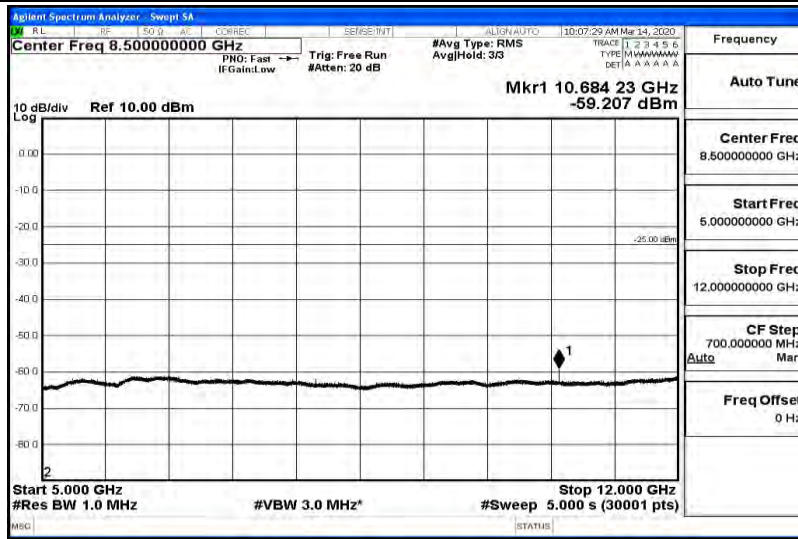

Band41-20MHz-QPSK-41490-1RB#0-Range1:0.009~0.15MHz

Band41-20MHz-QPSK-41490-1RB#0-Range2:0.15~30MHz

Band41-20MHz-QPSK-41490-1RB#0-Range3:30~1000MHz

Band41-20MHz-QPSK-41490-1RB#0-Range4:1000~5000MHz

Band41-20MHz-QPSK-41490-1RB#0-Range5:5000~12000MHz