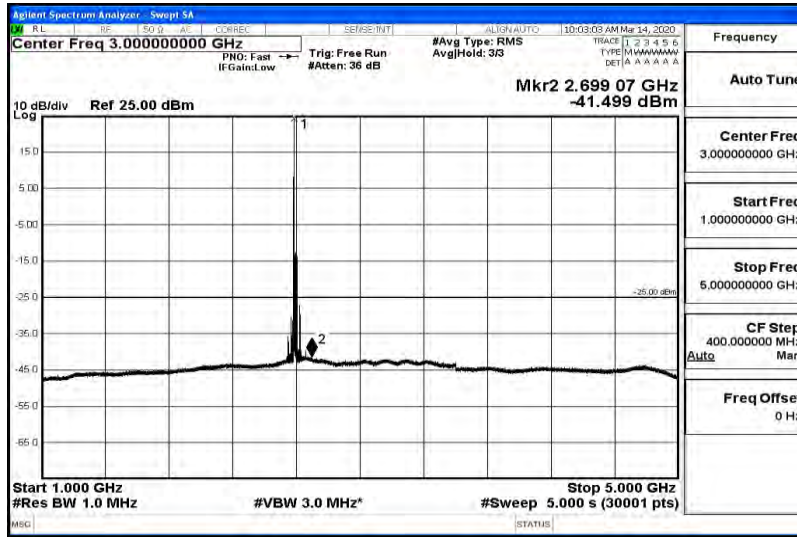

Band41-20MHz-QPSK-40620-1RB#0-Range4:1000~5000MHz

Band41-20MHz-QPSK-40620-1RB#0-Range5:5000~12000MHz