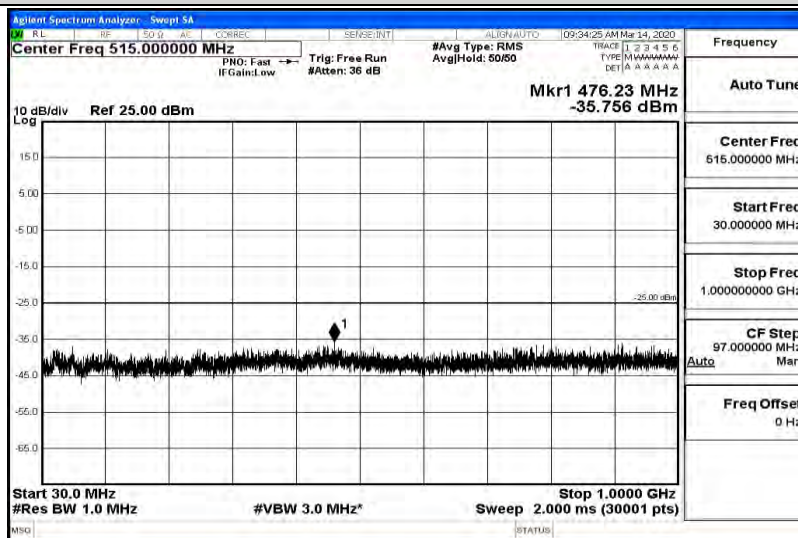

Band41-15MHz-QPSK-39725-1RB#0-Range3:30~1000MHz

Band41-15MHz-QPSK-39725-1RB#0-Range4:1000~5000MHz