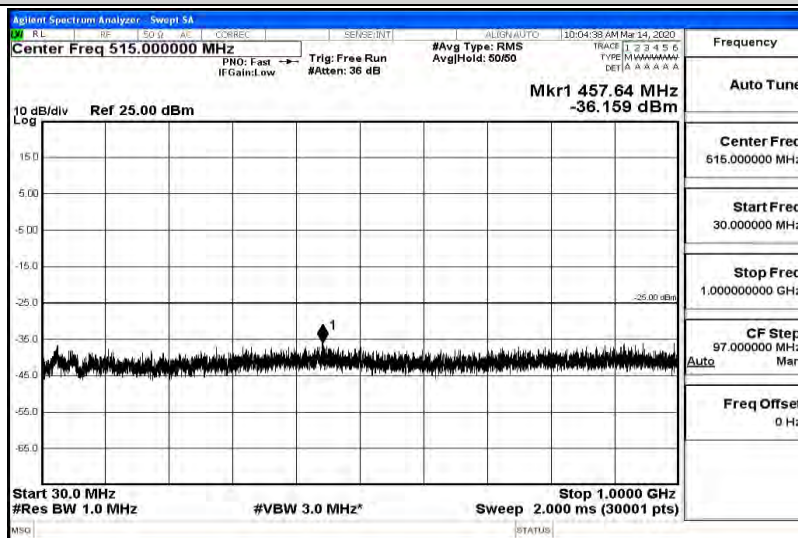

Band41-20MHz-16QAM-40620-1RB#0-Range3:30~100MHz

Band41-20MHz-16QAM-40620-1RB#0-Range4:1000~5000MHz