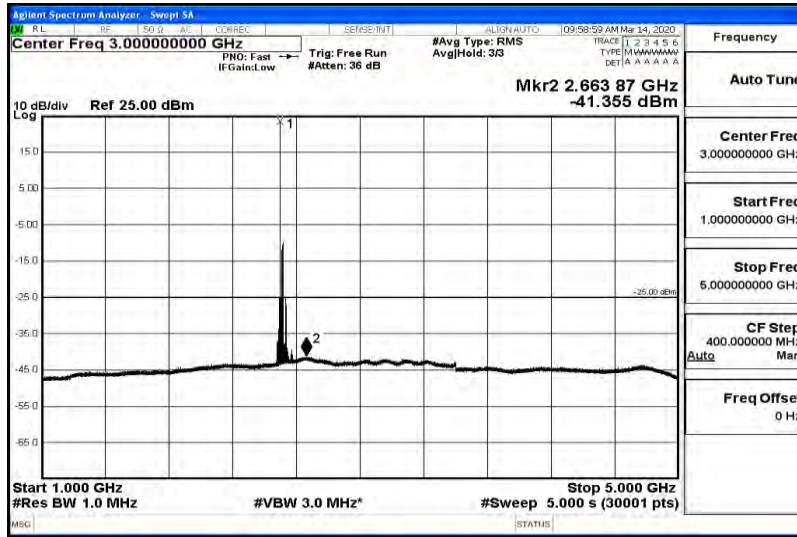

Band41-20MHz-QPSK-39750-1RB#0-Range4:1000~5000MHz

Band41-20MHz-QPSK-39750-1RB#0-Range5:5000~12000MHz