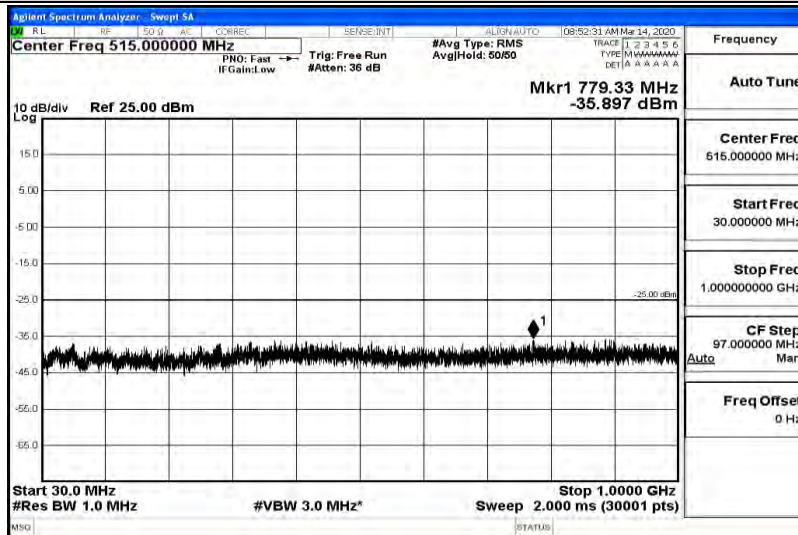

Band41-10MHz-16QAM-41540-1RB#0-Range3:30~100MHz

Band41-10MHz-16QAM-41540-1RB#0-Range4:1000~5000MHz