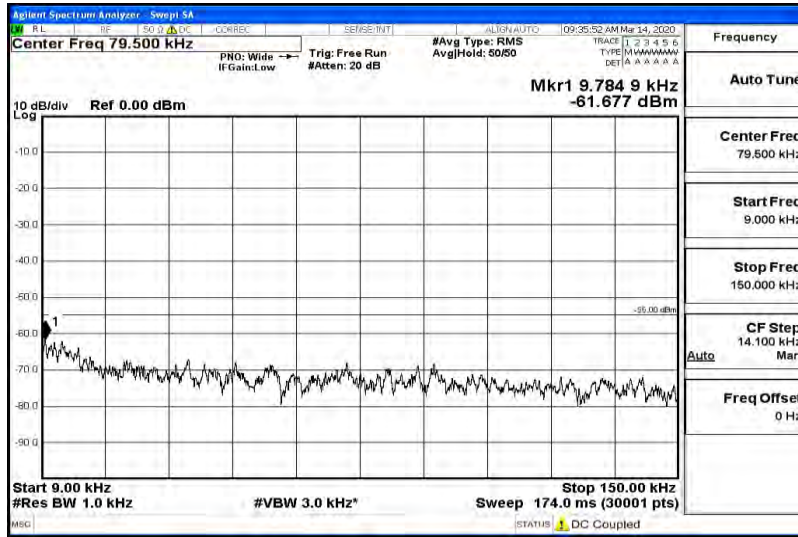

Band41-15MHz-QPSK-41515-1RB#0-Range4:1000~5000MHz

Band41-15MHz-QPSK-41515-1RB#0-Range5:5000~12000MHz

Band41-15MHz-QPSK-41515-1RB#0-Range6:12000~26500MHz

Band41-15MHz-16QAM-39725-1RB#0-Range1:0.009~0.15MHz