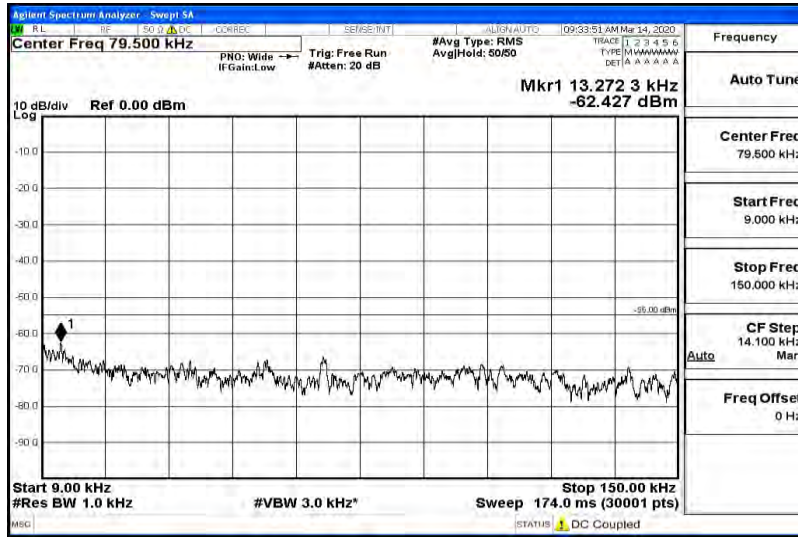

Band41-15MHz-QPSK-39725-1RB#0-Range1:0.009~0.15MHz

Band41-15MHz-QPSK-39725-1RB#0-Range2:0.15~30MHz