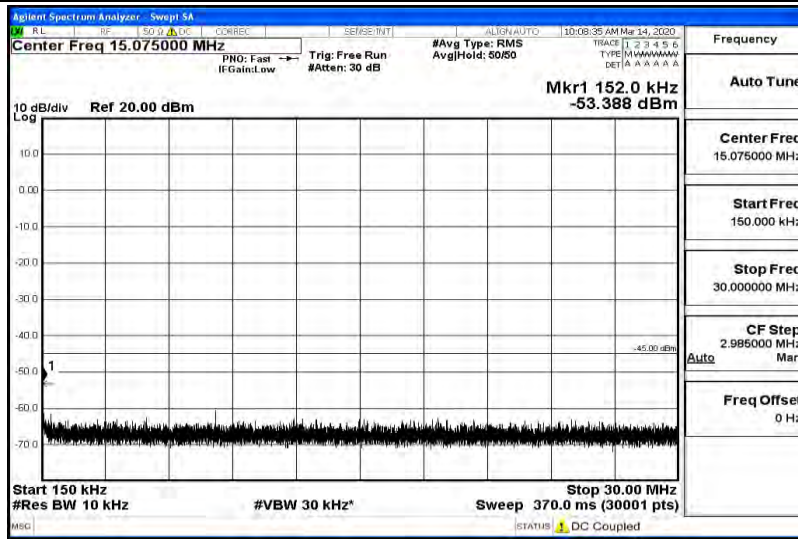

Band41-20MHz-16QAM-41490-1RB#0-Range2:0.15~30MHz

Band41-20MHz-16QAM-41490-1RB#0-Range3:30~100MHz