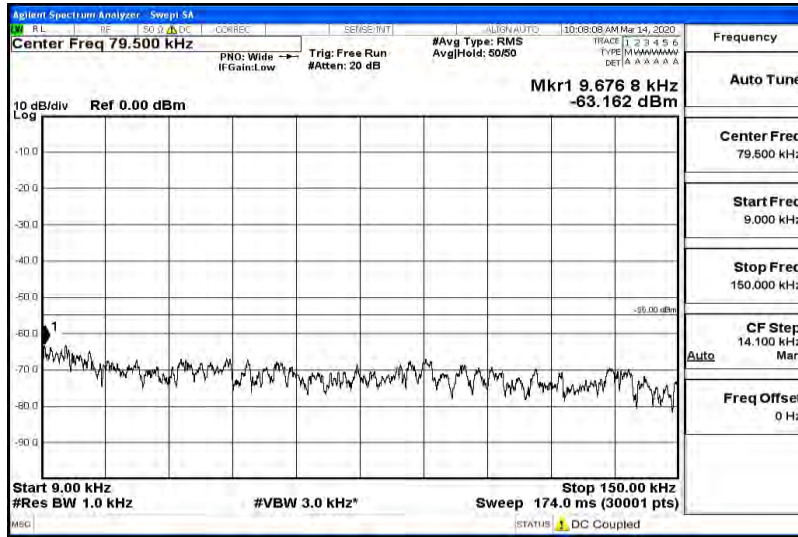

Band41-20MHz-16QAM-41490-1RB#0-Range1:0.009~0.15MHz

Band41-20MHz-16QAM-41490-1RB#0-Range2:0.15~30MHz