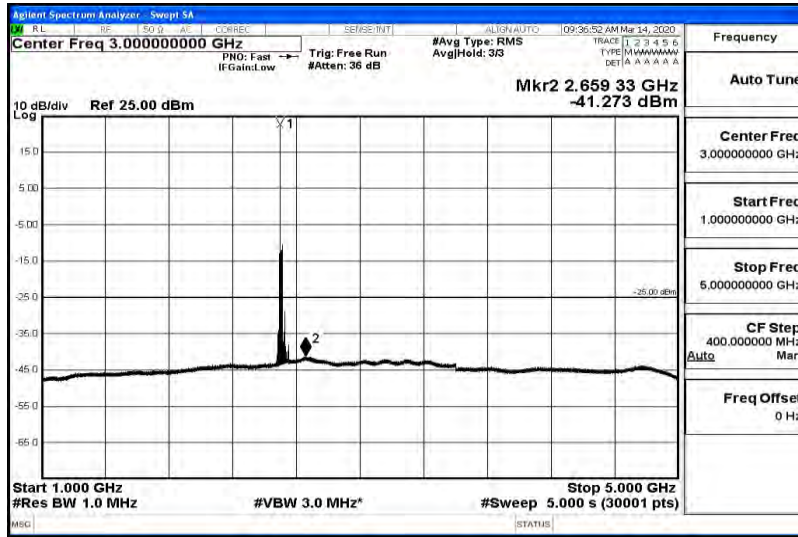

Band41-15MHz-16QAM-39725-1RB#0-Range4:1000~5000MHz

Band41-15MHz-16QAM-39725-1RB#0-Range5:5000~12000MHz