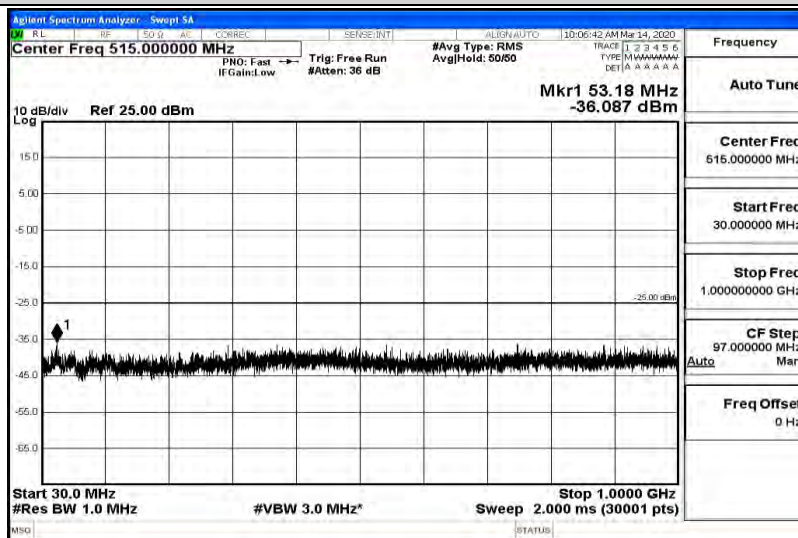

Band41-20MHz-QPSK-41490-1RB#0-Range3:30~1000MHz

Band41-20MHz-QPSK-41490-1RB#0-Range4:1000~5000MHz