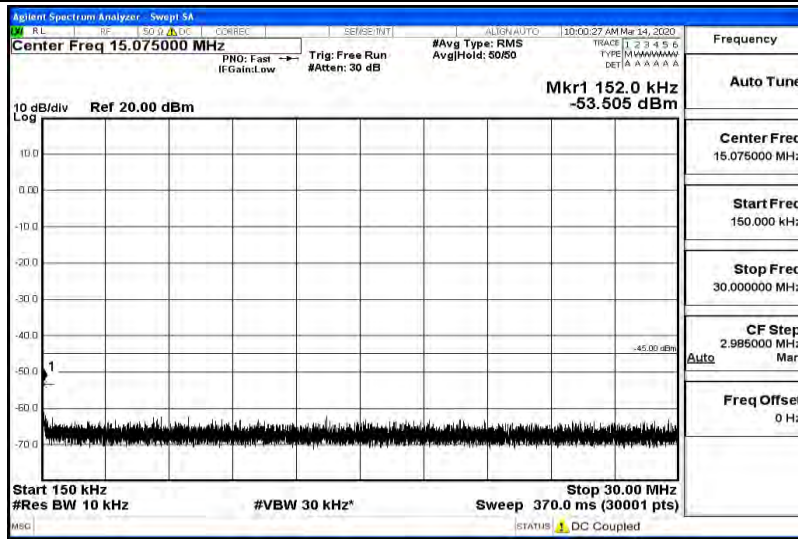

Band41-20MHz-16QAM-39750-1RB#0-Range2:0.15~30MHz

Band41-20MHz-16QAM-39750-1RB#0-Range3:30~100MHz