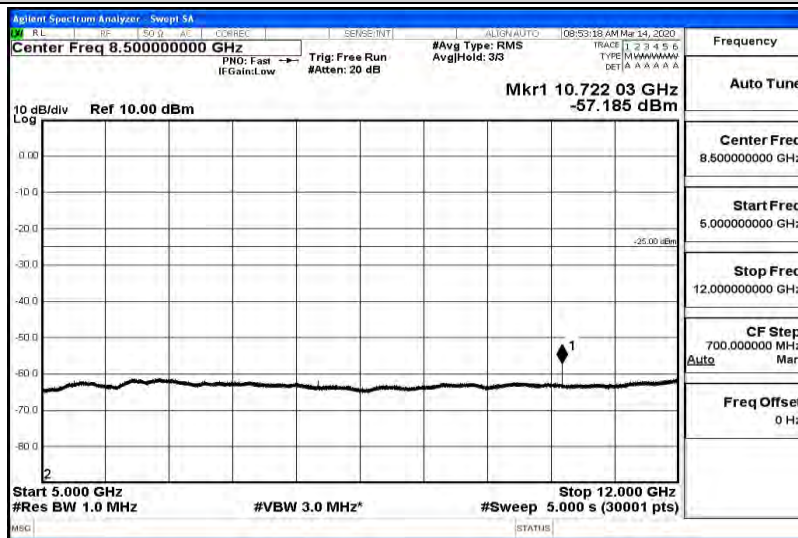

Band41-10MHz-16QAM-41540-1RB#0-Range5:5000~12000MHz

Band41-10MHz-16QAM-41540-1RB#0-Range6:12000~26500MHz