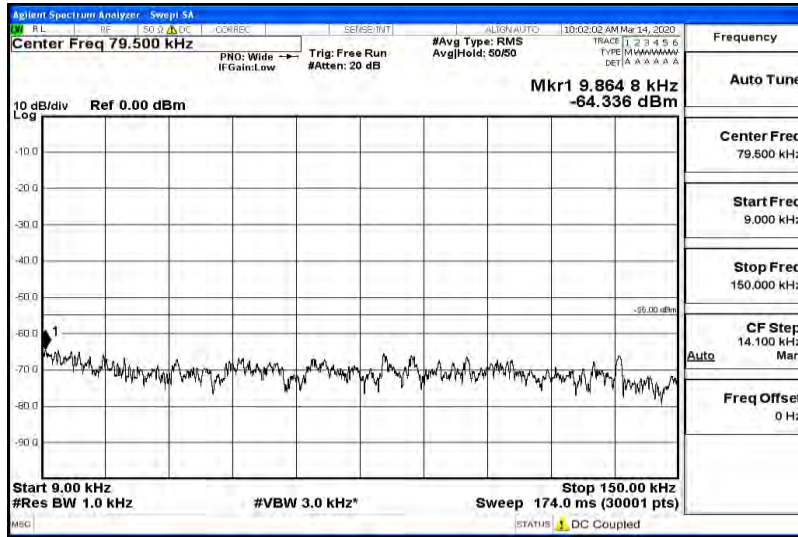

Band41-20MHz-QPSK-39750-1RB#0-Range3:30~100MHz

Band41-20MHz-QPSK-39750-1RB#0-Range4:1000~5000MHz

Band41-20MHz-QPSK-39750-1RB#0-Range5:5000~12000MHz

Band41-20MHz-QPSK-39750-1RB#0-Range6:12000~26500MHz

Band41-20MHz-QPSK-40620-1RB#0-Range1:0.009~0.15MHz