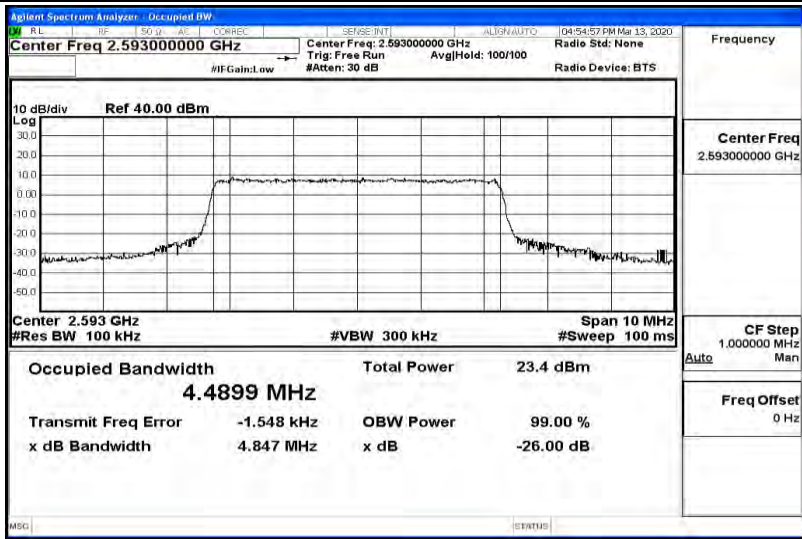

**Band41-5MHz-QPSK-39675-25RB#0-4.5037**

**Band41-5MHz-QPSK-40620-25RB#0-4.4972**

**Band41-5MHz-QPSK-41565-25RB#0-4.5070**

**Band41-5MHz-16QAM-39675-25RB#0-4.4950**

Band41-5MHz-16QAM-40620-25RB#0-4.4899

Band41-5MHz-16QAM-41565-25RB#0-4.4960