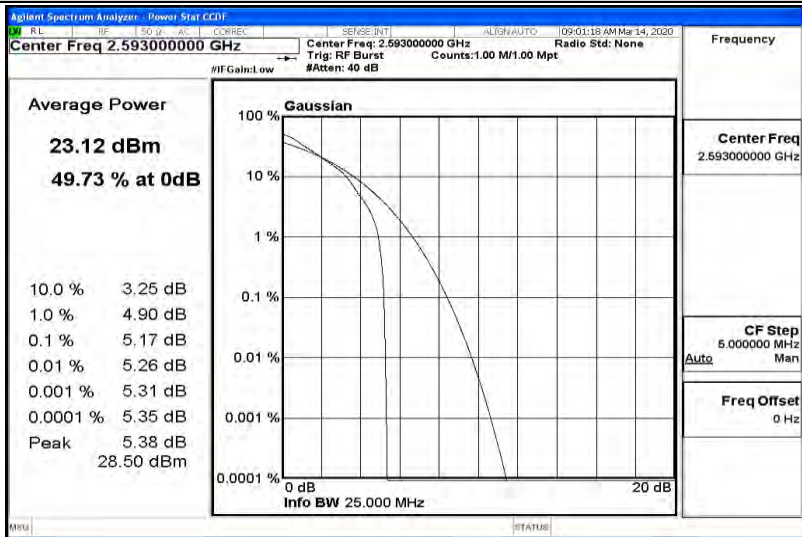

Band41-10MHz-QPSK-40620-1RB#0