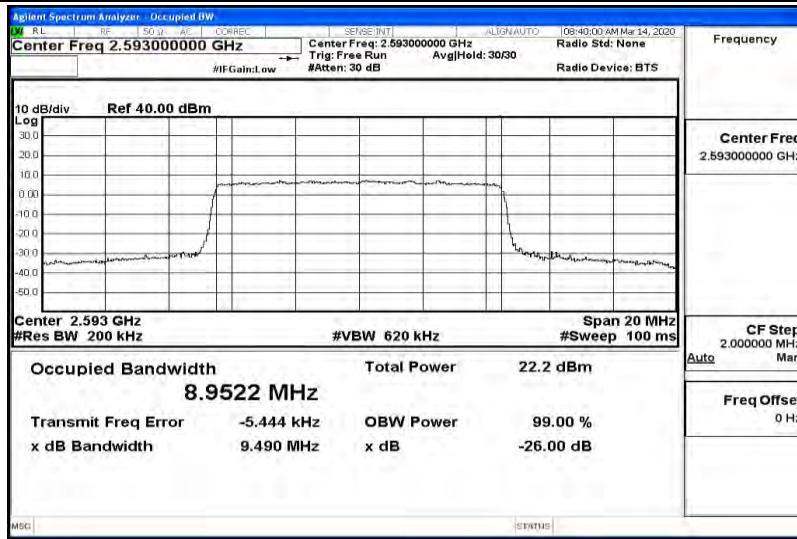

Band41-10MHz-QPSK-39700-50RB#0-8.9583

Band41-10MHz-QPSK-40620-50RB#0-8.9576

Band41-10MHz-QPSK-41540-50RB#0-8.9567

Band41-10MHz-16QAM-39700-50RB#0-8.9453

Band41-10MHz-16QAM-40620-50RB#0-8.9522

Band41-10MHz-16QAM-41540-50RB#0-8.9589