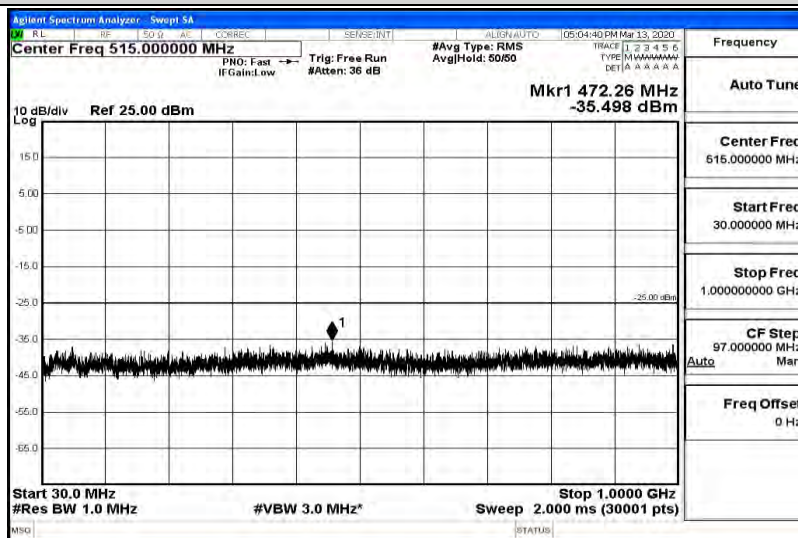

Band41-5MHz-QPSK-41565-1RB#0-Range3:30~1000MHz