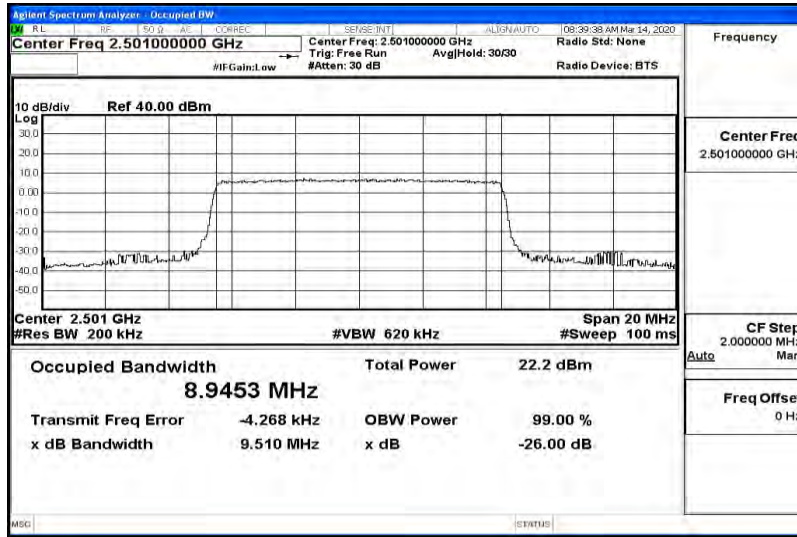

Band41-10MHz-QPSK-39700-50RB#0-8.9583

Band41-10MHz-QPSK-40620-50RB#0-8.9576

Band41-10MHz-QPSK-41540-50RB#0-8.9567

Band41-10MHz-16QAM-39700-50RB#0-8.9453

Band41-10MHz-16QAM-40620-50RB#0-8.9522

Band41-10MHz-16QAM-41540-50RB#0-8.9589