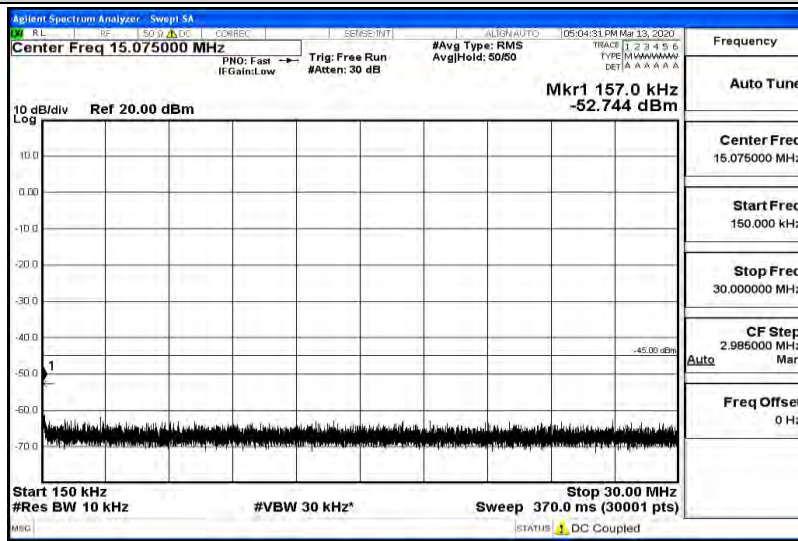

Band41-5MHz-QPSK-40620-1RB#0-Range4:1000~5000MHz

Band41-5MHz-QPSK-40620-1RB#0-Range5:5000~12000MHz

Band41-5MHz-QPSK-40620-1RB#0-Range6:12000~26500MHz

Band41-5MHz-QPSK-41565-1RB#0-Range1:0.009~0.15MHz

Band41-5MHz-QPSK-41565-1RB#0-Range2:0.15~30MHz