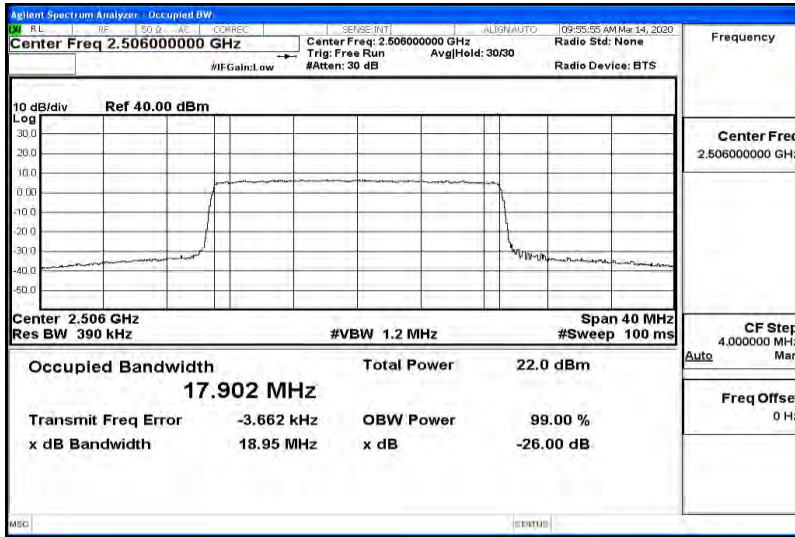

Band41-20MHz-QPSK-39750-100RB#0-17.903

Band41-20MHz-QPSK-40620-100RB#0-17.900

Band41-20MHz-QPSK-41490-100RB#0-17.868

Band41-20MHz-16QAM-39750-100RB#0-17.902

Band41-20MHz-16QAM-40620-100RB#0-17.905

Band41-20MHz-16QAM-41490-100RB#0-17.850