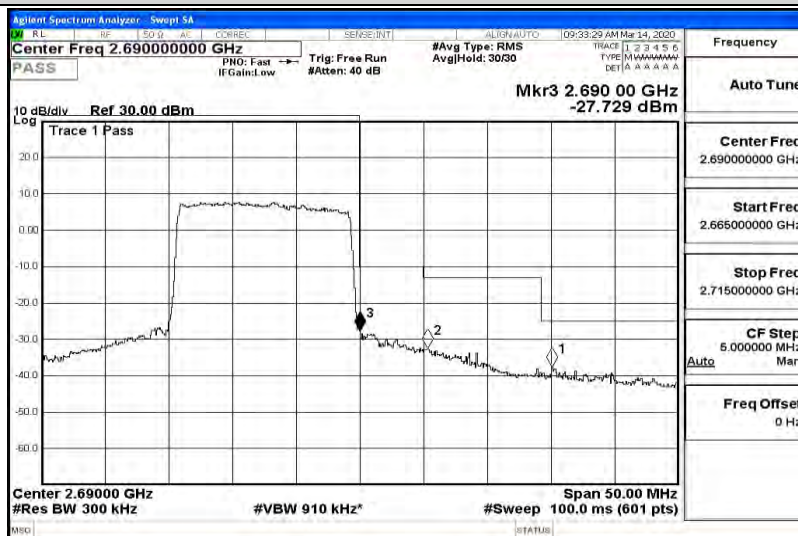

Band41-15MHz-16QAM-41515-75RB#0