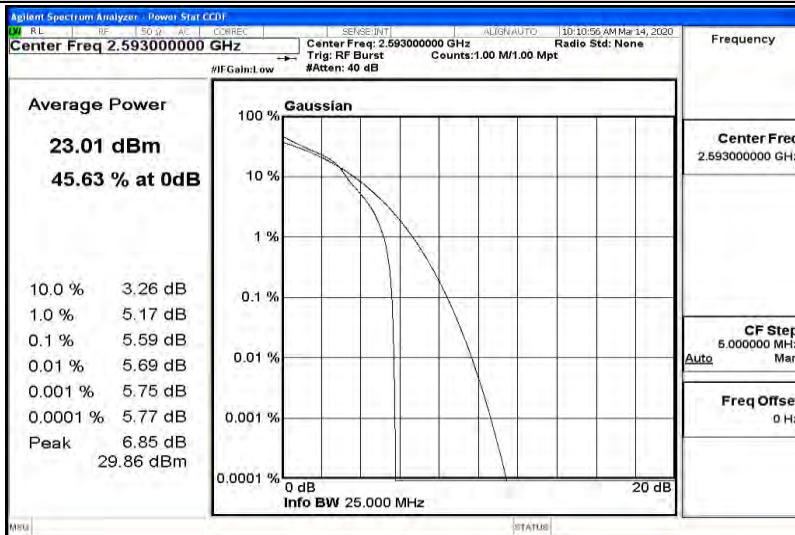

Band41-20MHz-QPSK-41490-100RB#0

Band41-20MHz-16QAM-39750-1RB#0

Band41-20MHz-16QAM-39750-100RB#0

Band41-20MHz-16QAM-40620-1RB#0

Band41-20MHz-16QAM-40620-100RB#0

Band41-20MHz-16QAM-41490-1RB#0

Band41-20MHz-16QAM-41490-100RB#0