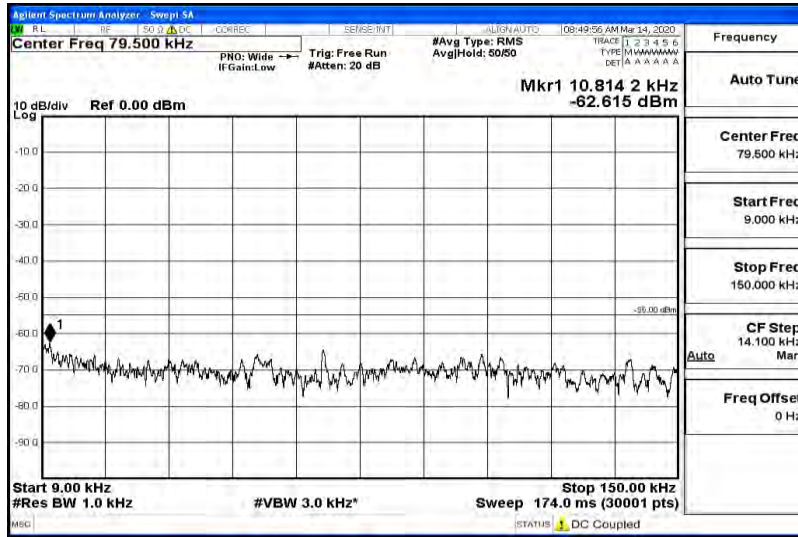

Band41-10MHz-QPSK-41540-1RB#0-Range1:0.009~0.15MHz