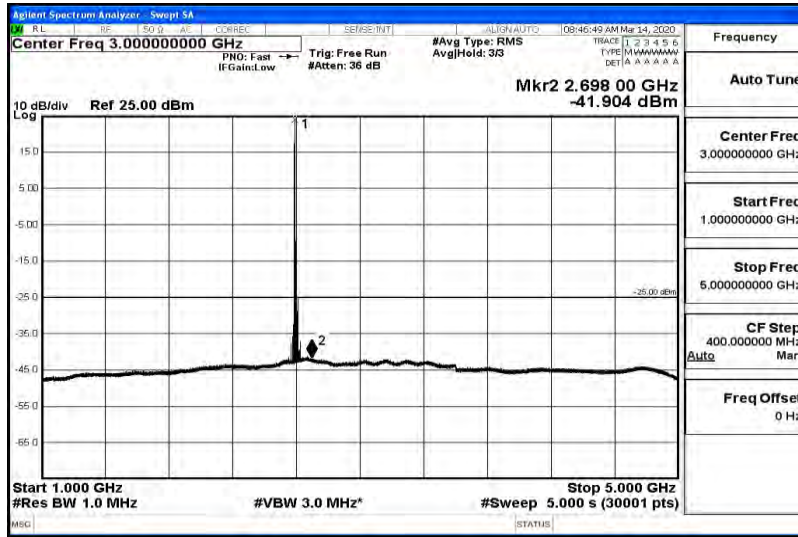

Band41-10MHz-QPSK-40620-1RB#0-Range4:1000~5000MHz