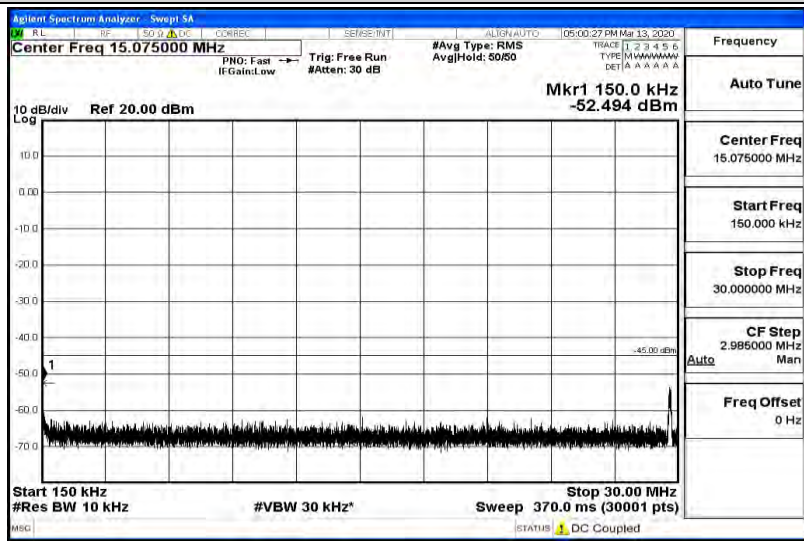

Band41-5MHz-QPSK-39675-1RB#0-Range5:5000~12000MHz

Band41-5MHz-QPSK-39675-1RB#0-Range6:12000~26500MHz

Band41-5MHz-QPSK-40620-1RB#0-Range1:0.009~0.15MHz

Band41-5MHz-QPSK-40620-1RB#0-Range2:0.15~30MHz

Band41-5MHz-QPSK-40620-1RB#0-Range3:30~1000MHz