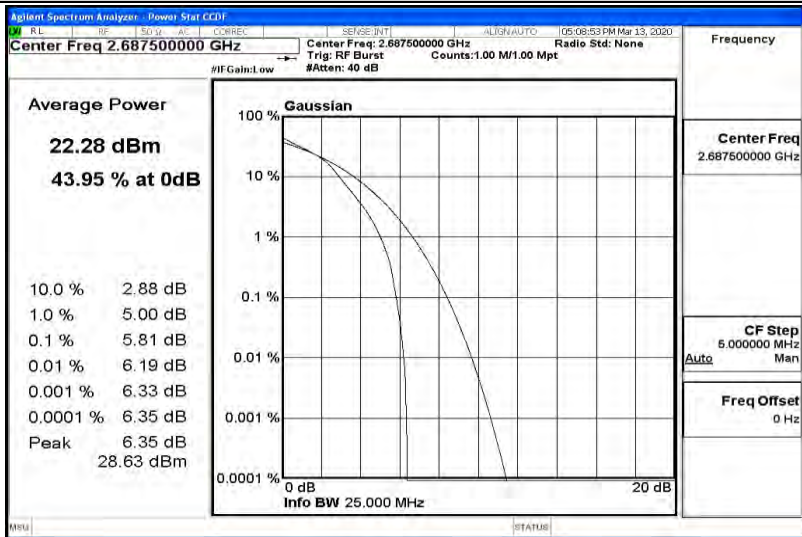

**Band41-5MHz-QPSK-39675-25RB#0**

**Band41-5MHz-QPSK-40620-25RB#0**

**Band41-5MHz-QPSK-41565-25RB#0**

**Band41-5MHz-16QAM-39675-25RB#0**

Band41-5MHz-16QAM-40620-25RB#0

Band41-5MHz-16QAM-41565-25RB#0

Band41-10MHz-QPSK-39700-1RB#0