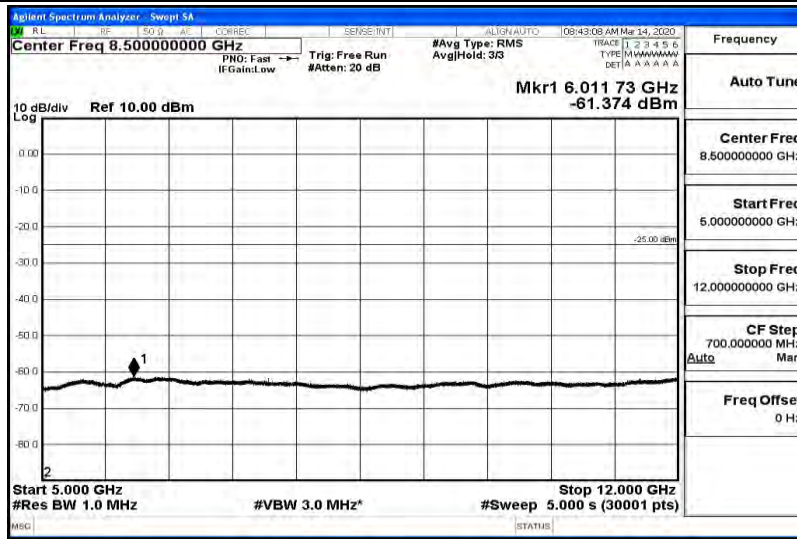

Band41-10MHz-QPSK-39700-1RB#0-Range5:5000~12000MHz