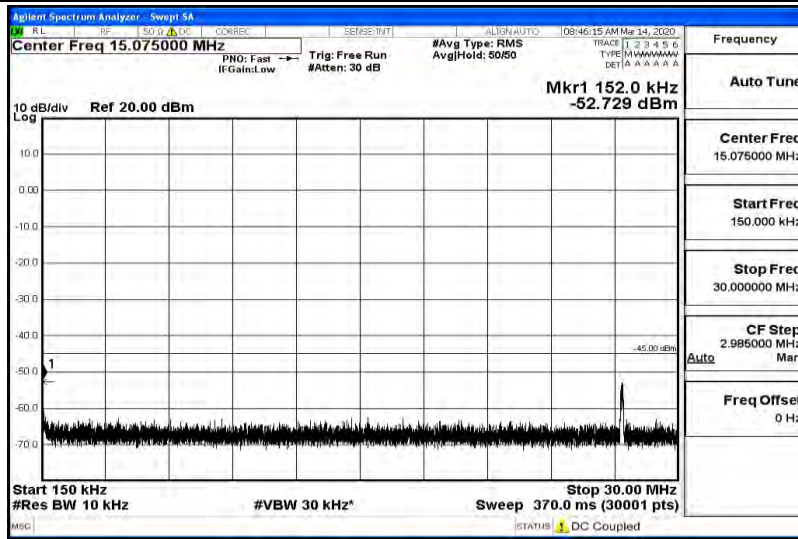

Band41-10MHz-QPSK-40620-1RB#0-Range2:0.15~30MHz