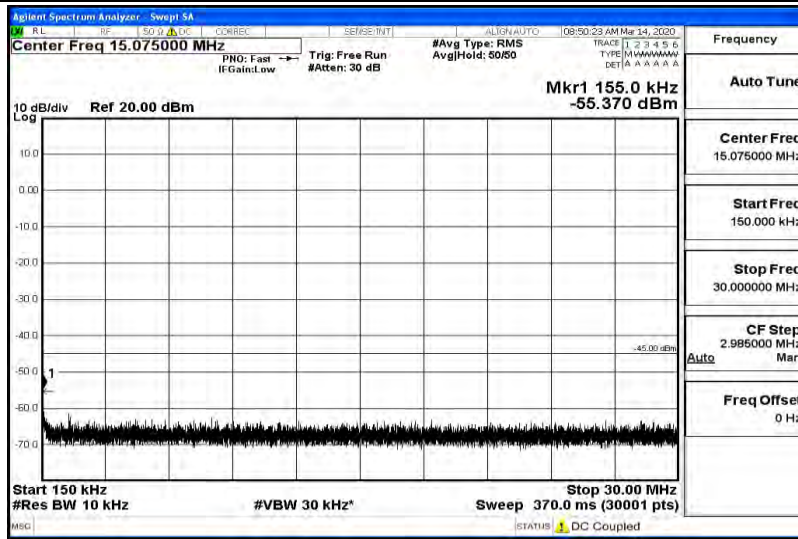

Band41-10MHz-QPSK-41540-1RB#0-Range2:0.15~30MHz