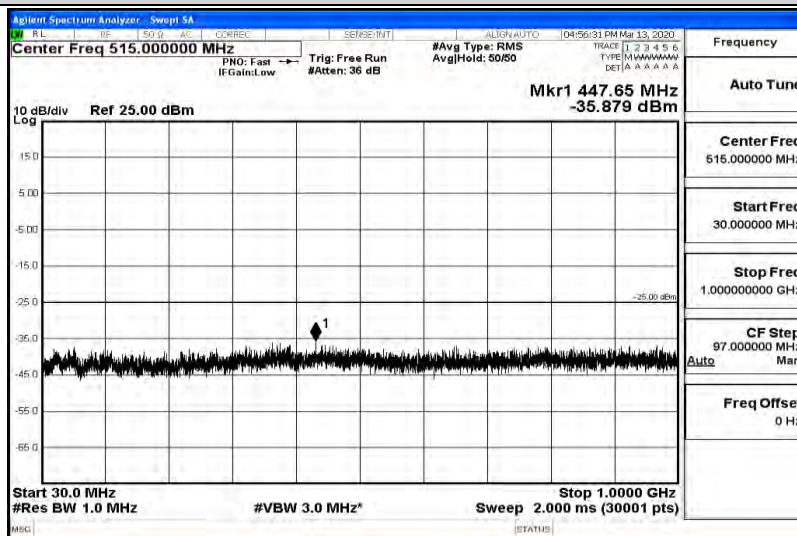

### M.5 Conducted Spurious Emission

Band41-5MHz-QPSK-39675-1RB#0-Range1:0.009~0.15MHz

Band41-5MHz-QPSK-39675-1RB#0-Range2:0.15~30MHz

Band41-5MHz-QPSK-39675-1RB#0-Range3:30~1000MHz

Band41-5MHz-QPSK-39675-1RB#0-Range4:100~5000MHz