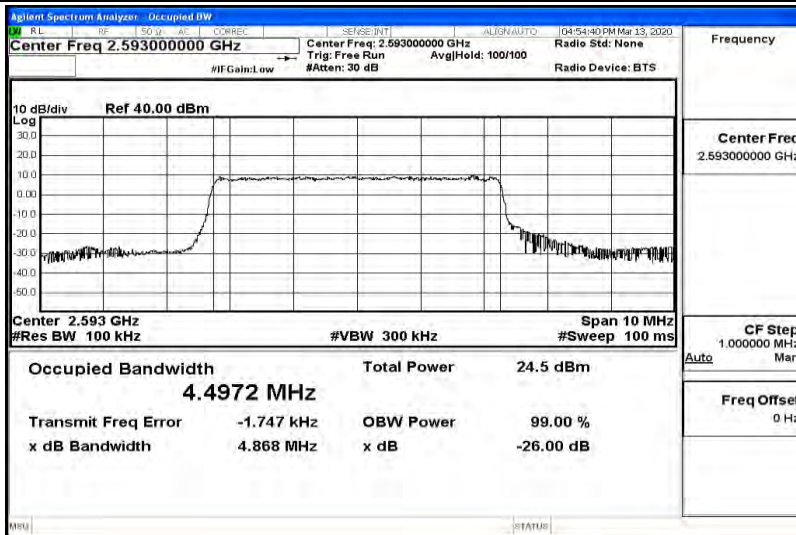

Band41-5MHz-QPSK-40620-25RB#0-4.4972