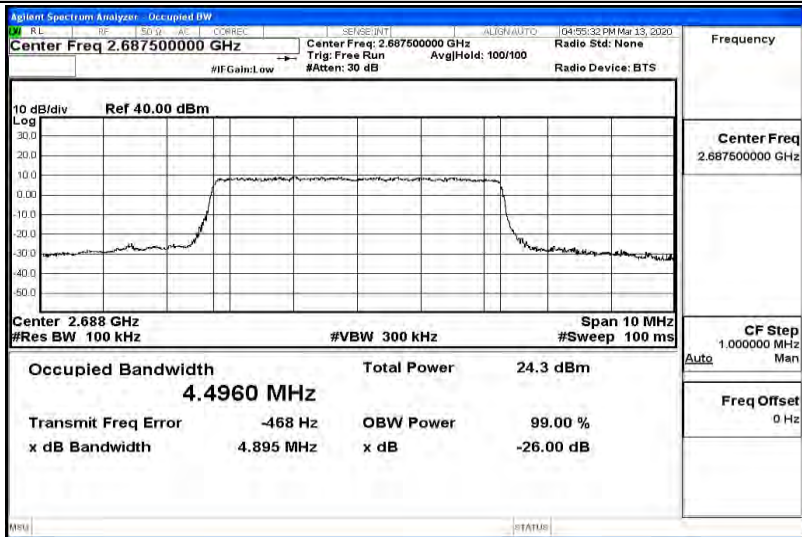

**Band41-5MHz-QPSK-39675-25RB#0-4.5037**

**Band41-5MHz-QPSK-40620-25RB#0-4.4972**

**Band41-5MHz-QPSK-41565-25RB#0-4.5070**

**Band41-5MHz-16QAM-39675-25RB#0-4.4950**

Band41-5MHz-16QAM-40620-25RB#0-4.4899

Band41-5MHz-16QAM-41565-25RB#0-4.4960