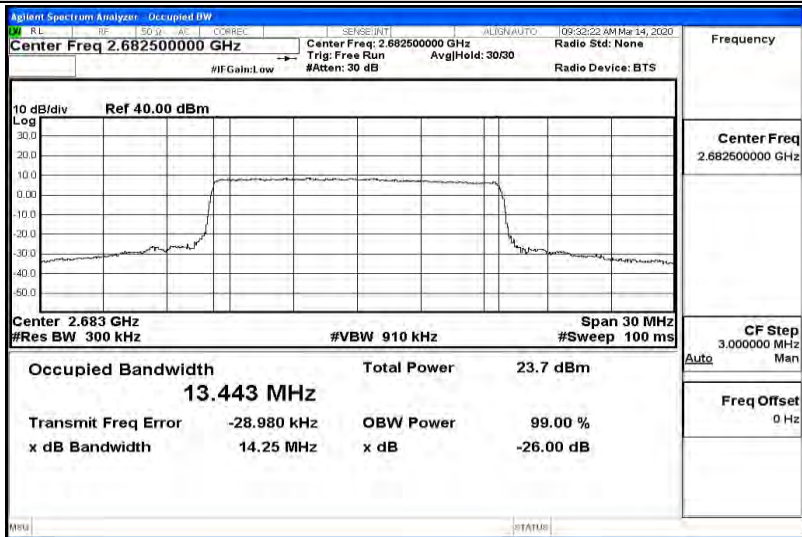

Band41-15MHz-QPSK-41515-75RB#0-13.443