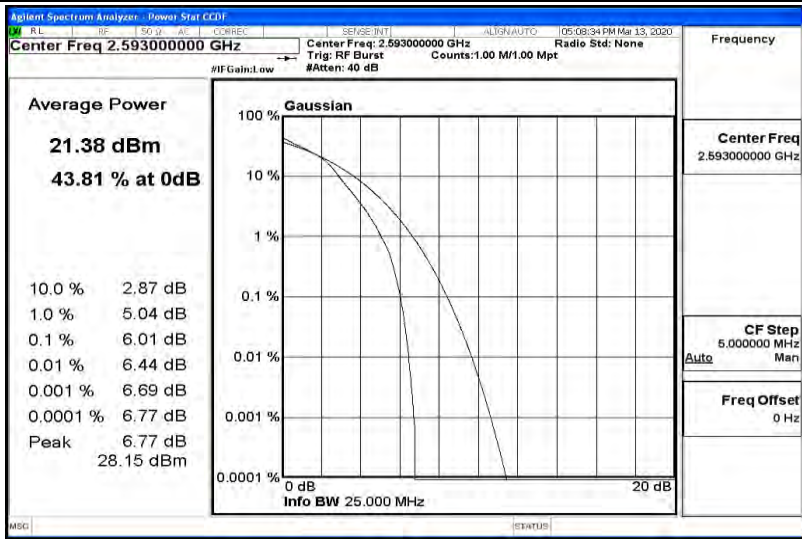

**Band41-5MHz-QPSK-39675-25RB#0**

**Band41-5MHz-QPSK-40620-25RB#0**

**Band41-5MHz-QPSK-41565-25RB#0**

**Band41-5MHz-16QAM-39675-25RB#0**

Band41-5MHz-16QAM-40620-25RB#0

Band41-5MHz-16QAM-41565-25RB#0

Band41-10MHz-QPSK-39700-1RB#0