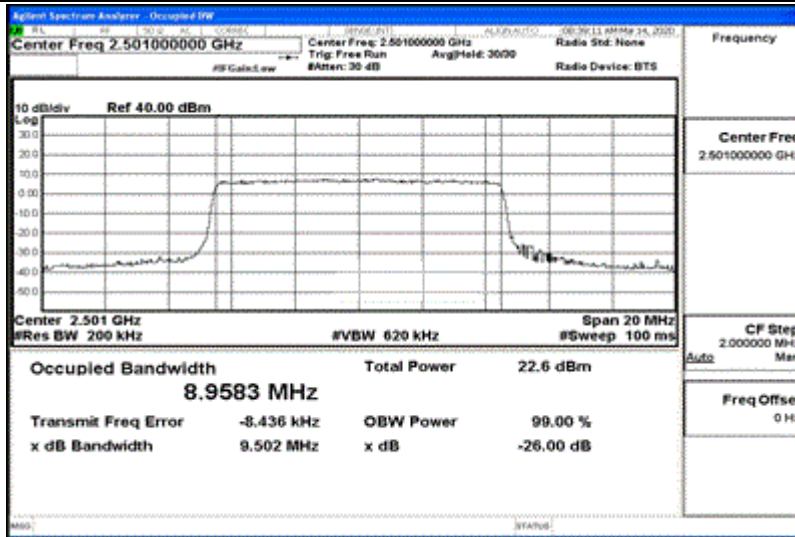

Band41-10MHz-QPSK-39700-50RB#0-8.9583