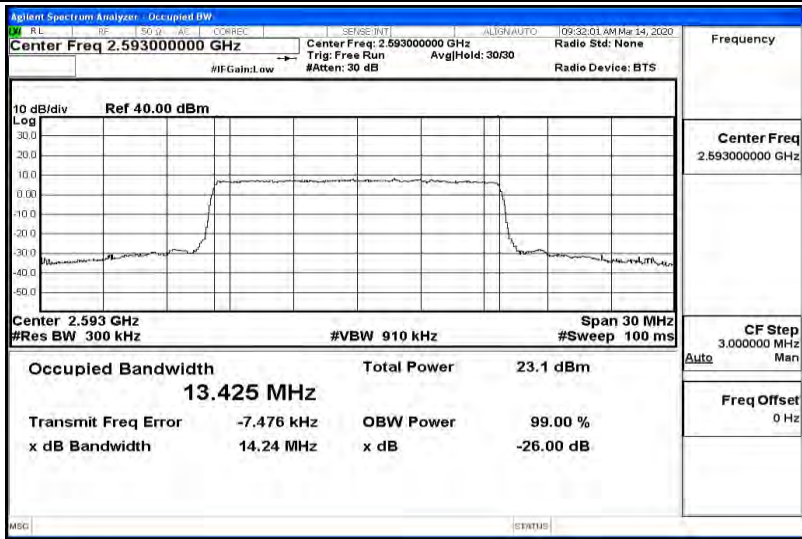

Band41-15MHz-QPSK-40620-75RB#0-13.425