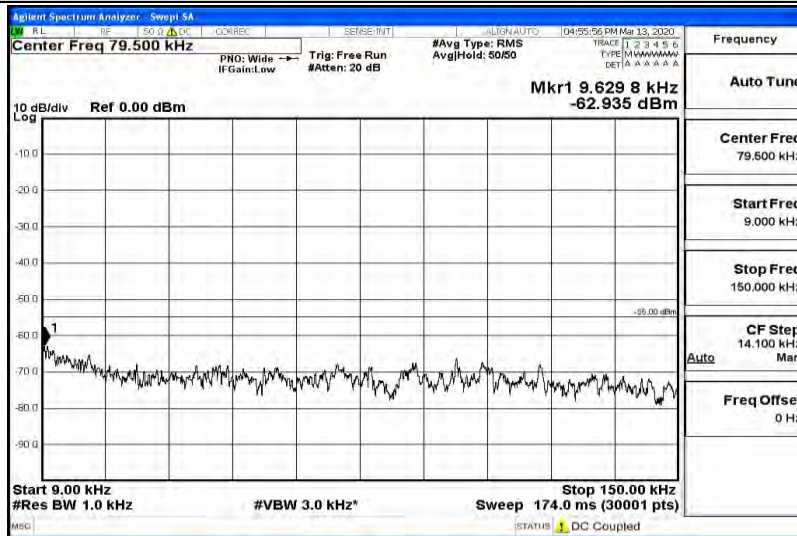

### M.5 Conducted Spurious Emission

Band41-5MHz-QPSK-39675-1RB#0-Range1:0.009~0.15MHz

Band41-5MHz-QPSK-39675-1RB#0-Range2:0.15~30MHz

Band41-5MHz-QPSK-39675-1RB#0-Range3:30~1000MHz

Band41-5MHz-QPSK-39675-1RB#0-Range4:100~5000MHz