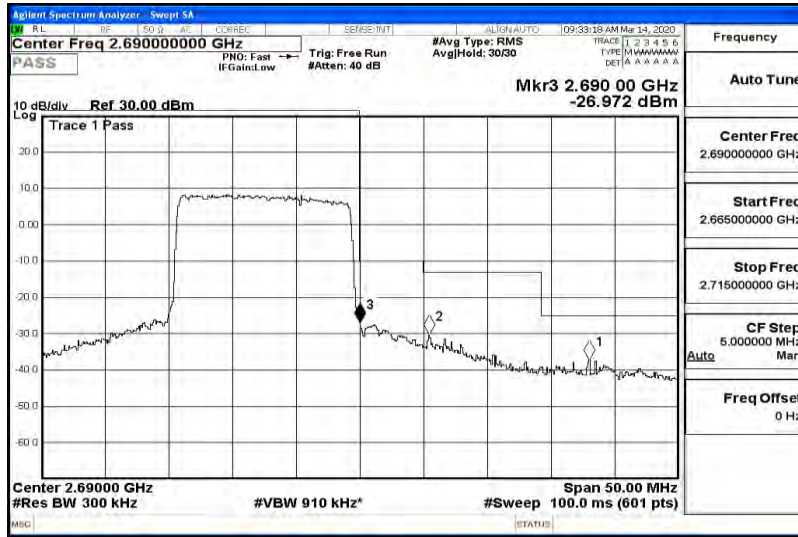

Band41-15MHz-QPSK-41515-75RB#0