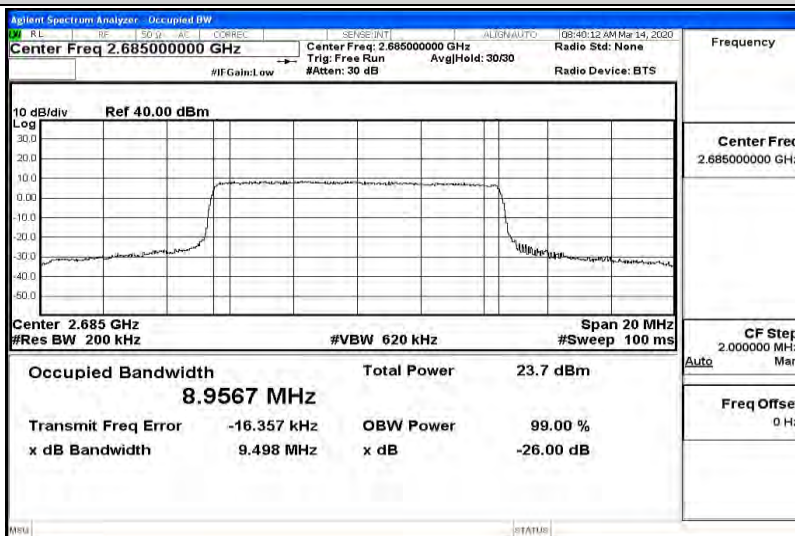

Band41-10MHz-QPSK-41540-50RB#0-8.9567