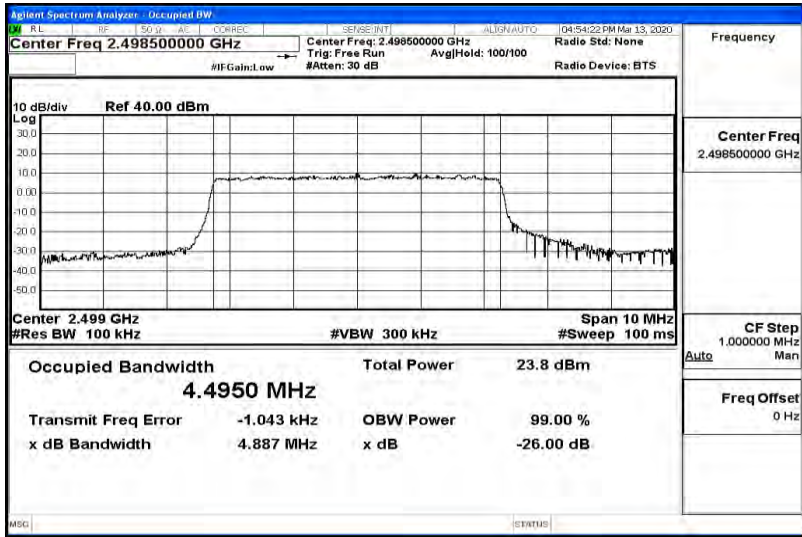

**Band41-5MHz-QPSK-39675-25RB#0-4.5037**

**Band41-5MHz-QPSK-40620-25RB#0-4.4972**

**Band41-5MHz-QPSK-41565-25RB#0-4.5070**

**Band41-5MHz-16QAM-39675-25RB#0-4.4950**

Band41-5MHz-16QAM-40620-25RB#0-4.4899

Band41-5MHz-16QAM-41565-25RB#0-4.4960