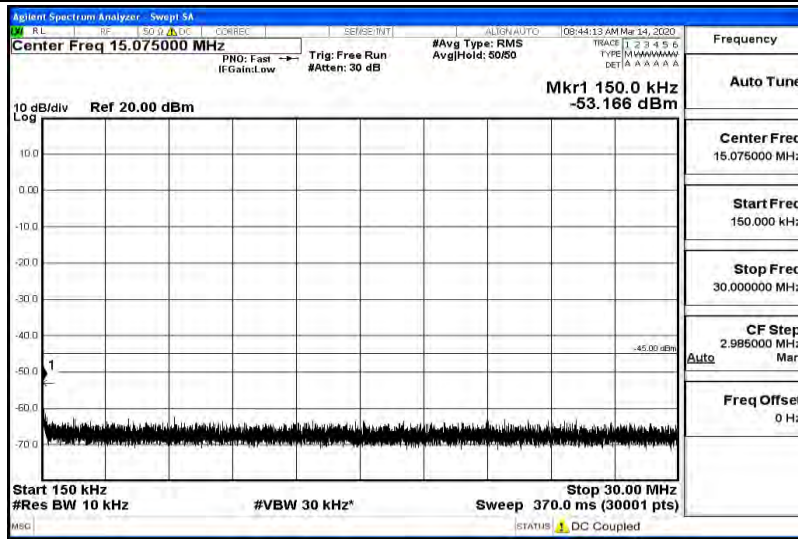

Band41-10MHz-16QAM-39700-1RB#0-Range2:0.15~30MHz