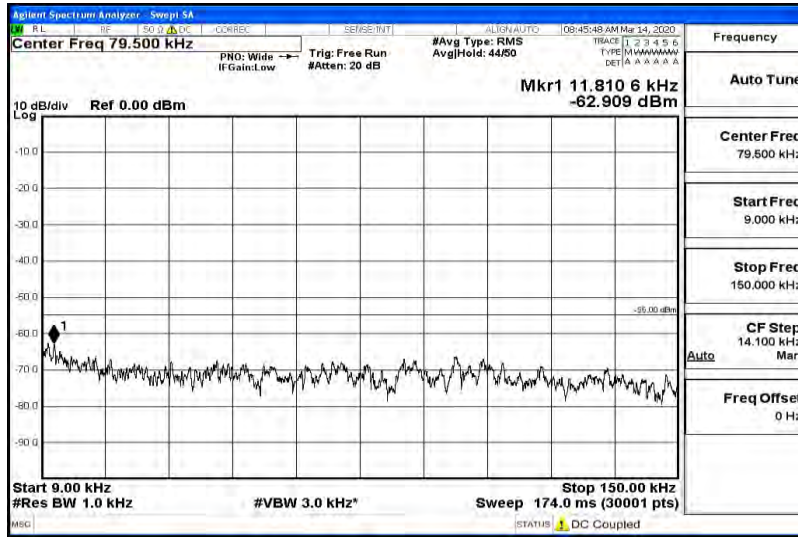

Band41-10MHz-QPSK-39700-1RB#0-Range4:1000~5000MHz

Band41-10MHz-QPSK-39700-1RB#0-Range5:5000~12000MHz

Band41-10MHz-QPSK-39700-1RB#0-Range6:12000~26500MHz

Band41-10MHz-QPSK-40620-1RB#0-Range1:0.009~0.15MHz