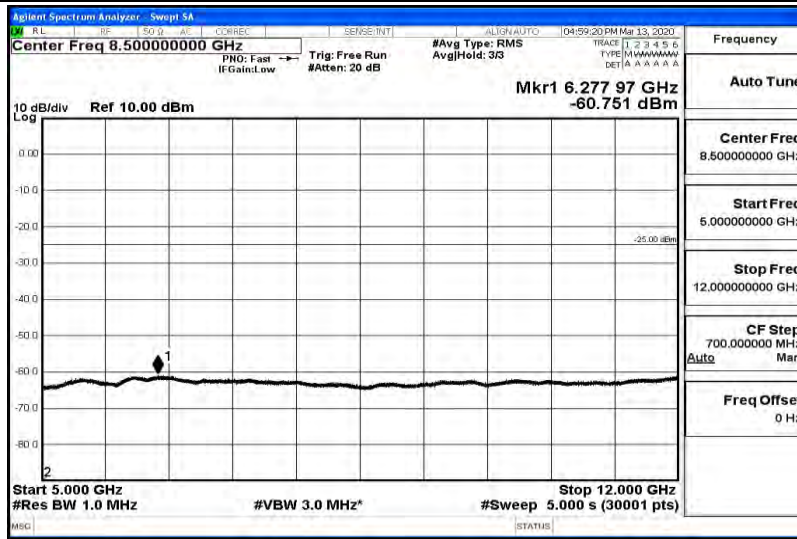

Band41-5MHz-16QAM-39675-1RB#0-Range2:0.15~30MHz

Band41-5MHz-16QAM-39675-1RB#0-Range3:30~1000MHz

Band41-5MHz-16QAM-39675-1RB#0-Range4:1000~5000MHz

Band41-5MHz-16QAM-39675-1RB#0-Range5:5000~12000MHz

Band41-5MHz-16QAM-39675-1RB#0-Range6:12000~26500MHz