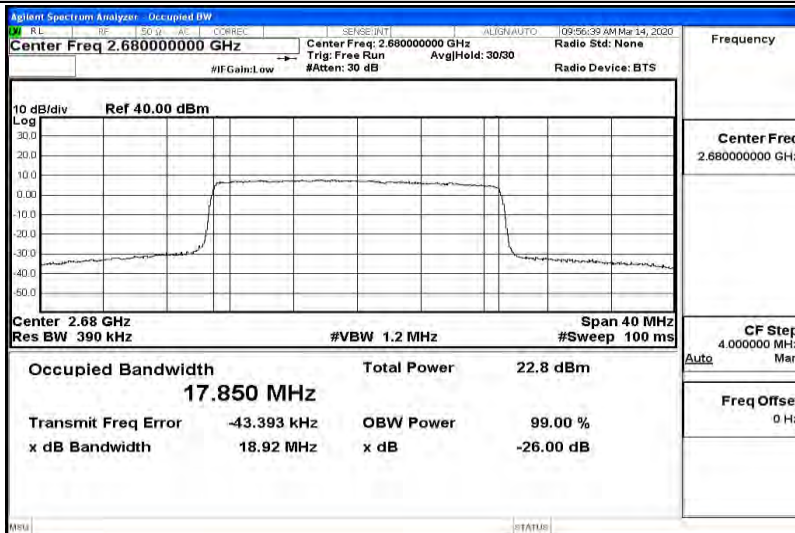

Band41-20MHz-QPSK-39750-100RB#0-17.903

Band41-20MHz-QPSK-40620-100RB#0-17.900

Band41-20MHz-QPSK-41490-100RB#0-17.868

Band41-20MHz-16QAM-39750-100RB#0-17.902

Band41-20MHz-16QAM-40620-100RB#0-17.905

Band41-20MHz-16QAM-41490-100RB#0-17.850