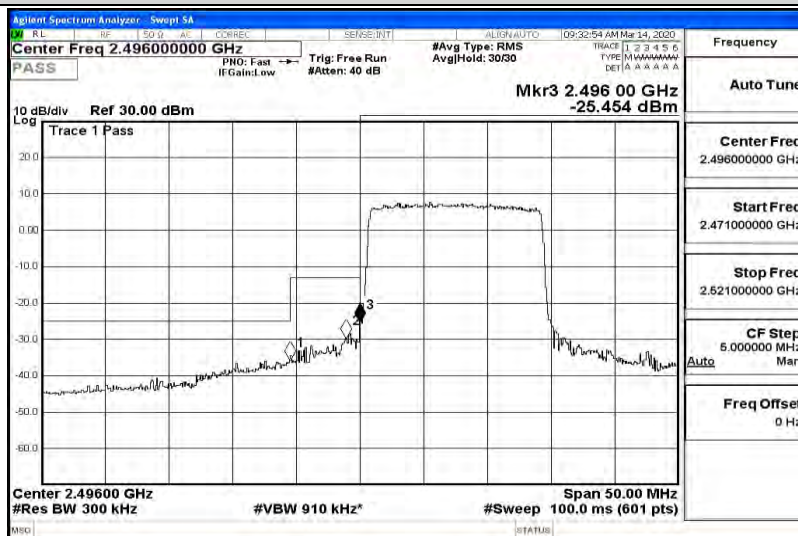

Band41-15MHz-QPSK-39725-75RB#0