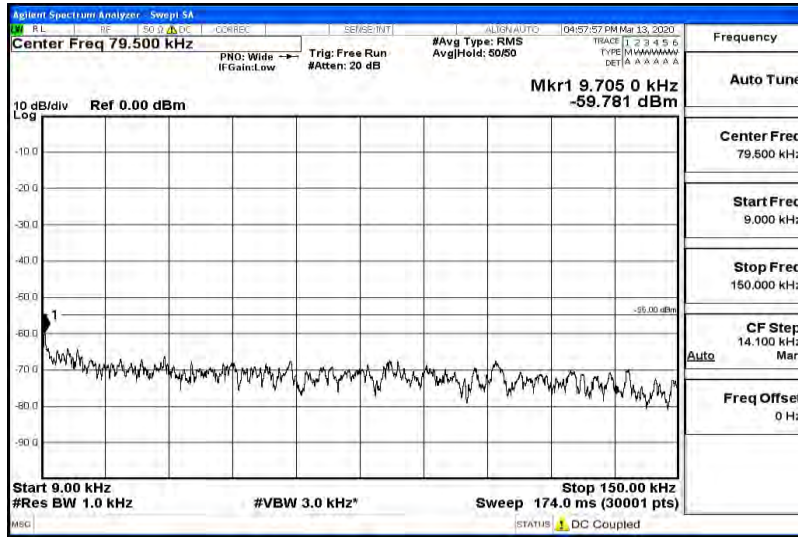

Band41-5MHz-QPSK-41565-1RB#0-Range3:30~1000MHz

Band41-5MHz-QPSK-41565-1RB#0-Range4:1000~5000MHz

Band41-5MHz-QPSK-41565-1RB#0-Range5:5000~12000MHz

Band41-5MHz-QPSK-41565-1RB#0-Range6:12000~26500MHz

Band41-5MHz-16QAM-39675-1RB#0-Range1:0.009~0.15MHz