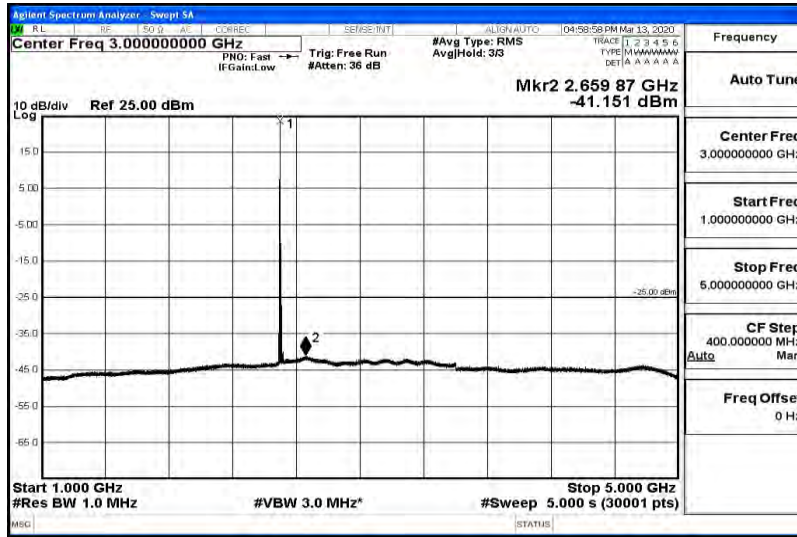

Band41-5MHz-16QAM-39675-1RB#0-Range4:1000~5000MHz