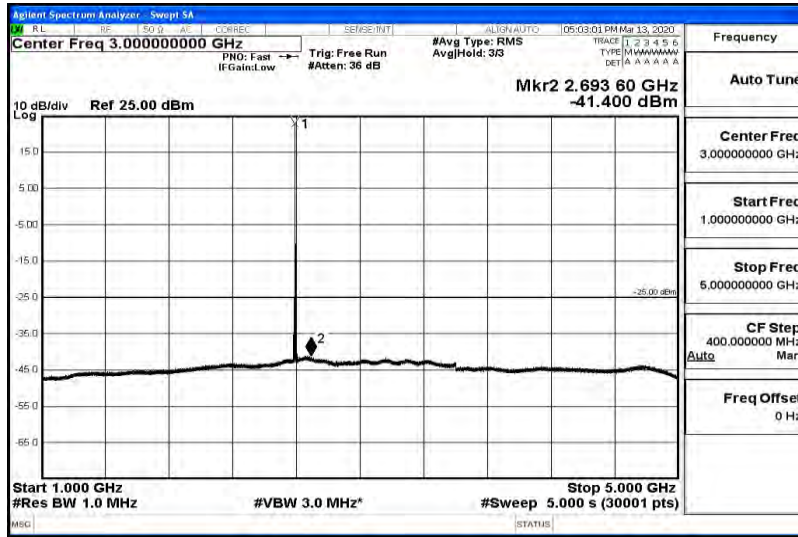

Band41-5MHz-16QAM-40620-1RB#0-Range1:0.009~0.15MHz

Band41-5MHz-16QAM-40620-1RB#0-Range2:0.15~30MHz

Band41-5MHz-16QAM-40620-1RB#0-Range3:30~1000MHz

Band41-5MHz-16QAM-40620-1RB#0-Range4:1000~5000MHz

Band41-5MHz-16QAM-40620-1RB#0-Range5:5000~12000MHz