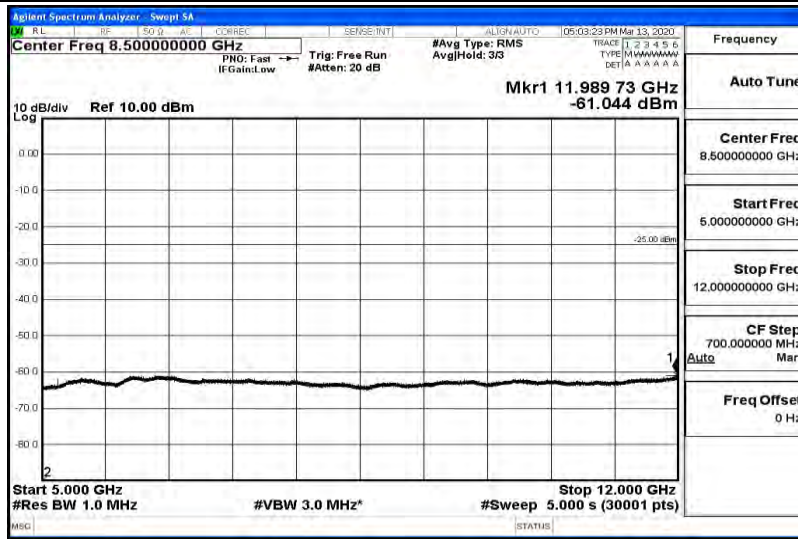

Band41-5MHz-16QAM-40620-1RB#0-Range1:0.009~0.15MHz

Band41-5MHz-16QAM-40620-1RB#0-Range2:0.15~30MHz

Band41-5MHz-16QAM-40620-1RB#0-Range3:30~1000MHz

Band41-5MHz-16QAM-40620-1RB#0-Range4:1000~5000MHz

Band41-5MHz-16QAM-40620-1RB#0-Range5:5000~12000MHz