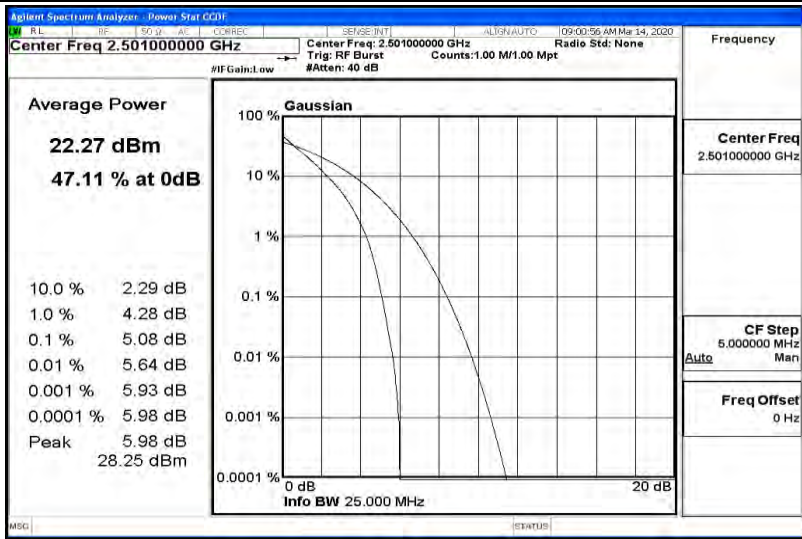

Band41-10MHz-QPSK-39700-50RB#0