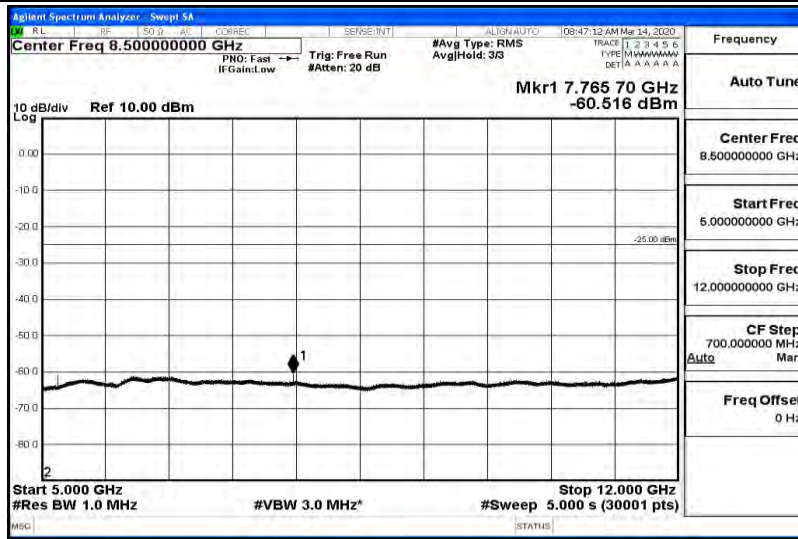

Band41-10MHz-QPSK-40620-1RB#0-Range2:0.15~30MHz

Band41-10MHz-QPSK-40620-1RB#0-Range3:30~1000MHz

Band41-10MHz-QPSK-40620-1RB#0-Range4:1000~5000MHz

Band41-10MHz-QPSK-40620-1RB#0-Range5:5000~12000MHz

Band41-10MHz-QPSK-40620-1RB#0-Range6:12000~26500MHz