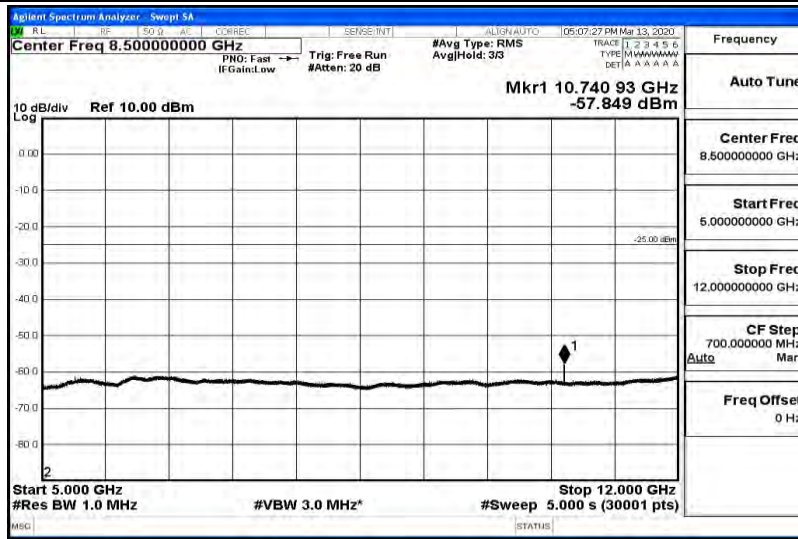

Band41-5MHz-16QAM-41565-1RB#0-Range5:5000~12000MHz