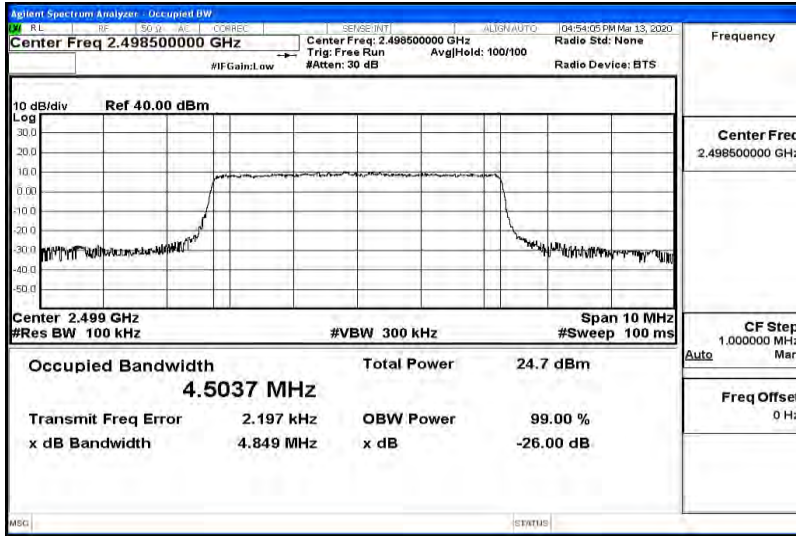

Band41-5MHz-QPSK-39675-25RB#0-4.5037