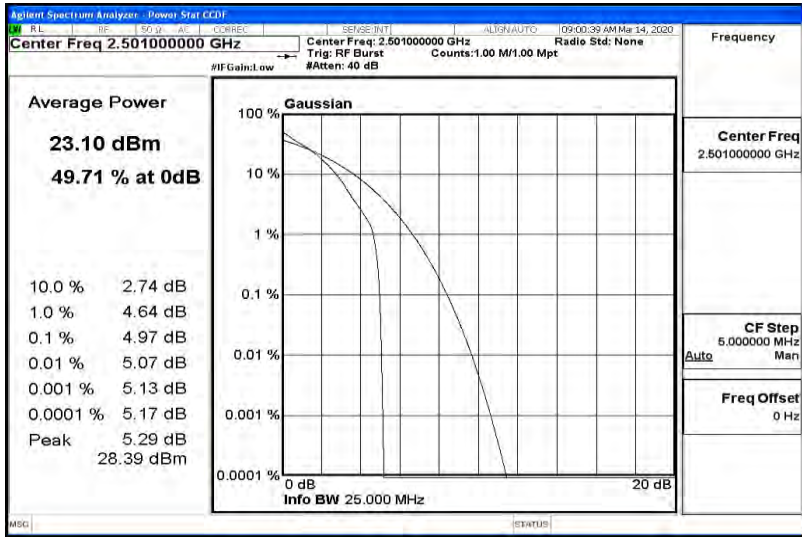

**Band41-5MHz-QPSK-39675-25RB#0**

**Band41-5MHz-QPSK-40620-25RB#0**

**Band41-5MHz-QPSK-41565-25RB#0**

**Band41-5MHz-16QAM-39675-25RB#0**

Band41-5MHz-16QAM-40620-25RB#0

Band41-5MHz-16QAM-41565-25RB#0

Band41-10MHz-QPSK-39700-1RB#0