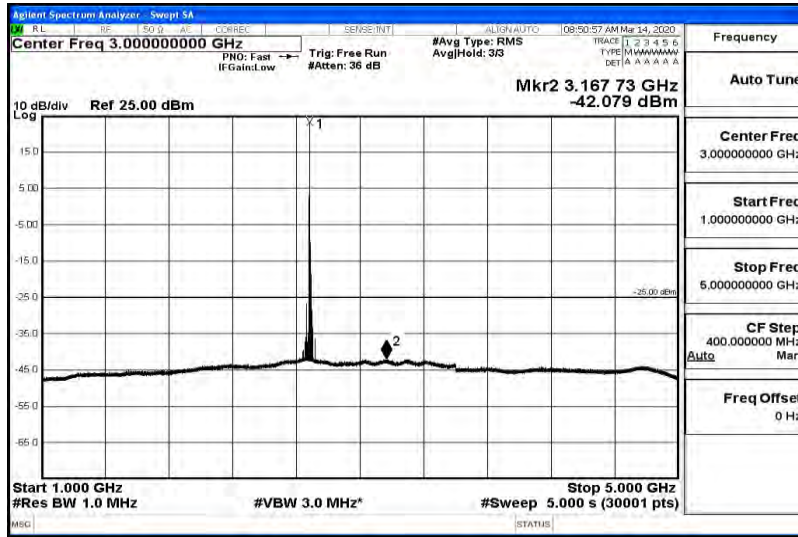

Band41-10MHz-QPSK-41540-1RB#0-Range1:0.009~0.15MHz

Band41-10MHz-QPSK-41540-1RB#0-Range2:0.15~30MHz

Band41-10MHz-QPSK-41540-1RB#0-Range3:30~100MHz

Band41-10MHz-QPSK-41540-1RB#0-Range4:1000~5000MHz

Band41-10MHz-QPSK-41540-1RB#0-Range5:5000~12000MHz