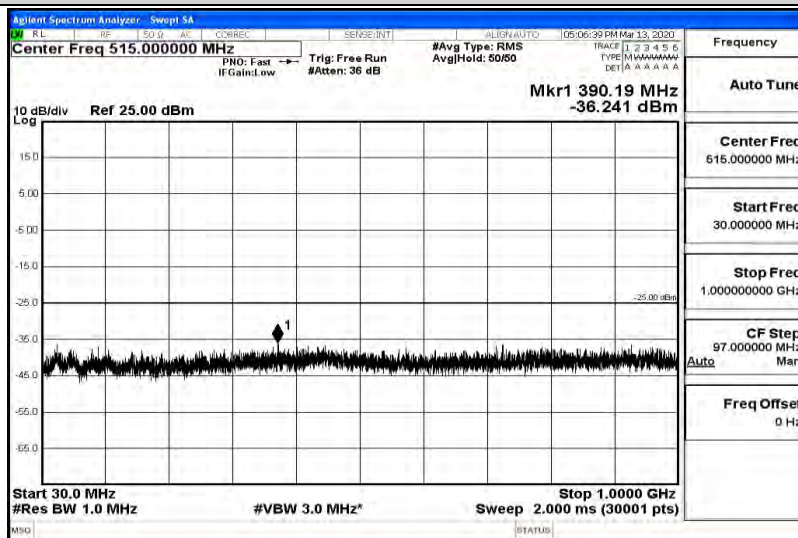

Band41-5MHz-16QAM-40620-1RB#0-Range6:12000~26500MHz

Band41-5MHz-16QAM-41565-1RB#0-Range1:0.009~0.15MHz

Band41-5MHz-16QAM-41565-1RB#0-Range2:0.15~30MHz

Band41-5MHz-16QAM-41565-1RB#0-Range3:30~1000MHz

Band41-5MHz-16QAM-41565-1RB#0-Range4:1000~5000MHz