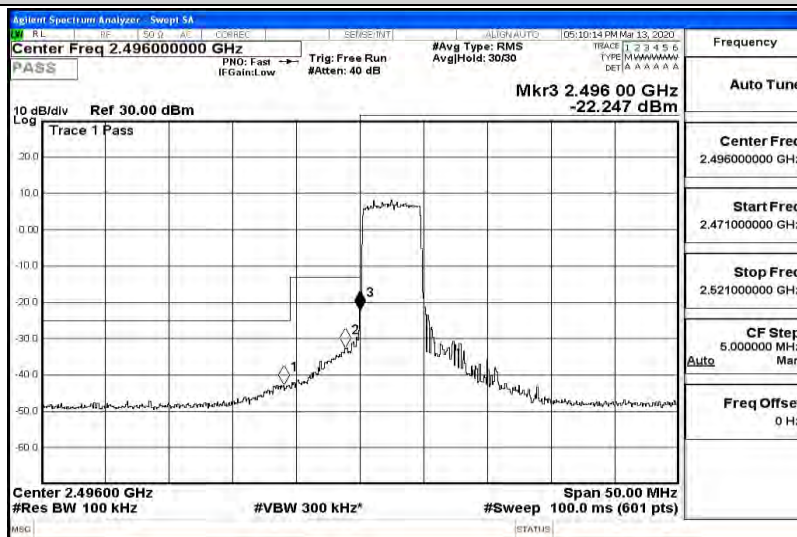

M.4 Band Edge

Band41-5MHz-QPSK-39675-25RB#0

Band41-5MHz-QPSK-41565-25RB#0

Band41-5MHz-16QAM-39675-25RB#0

Band41-5MHz-16QAM-41565-25RB#0

Band41-10MHz-QPSK-39700-50RB#0

Band41-10MHz-QPSK-41540-50RB#0

Band41-10MHz-16QAM-39700-50RB#0