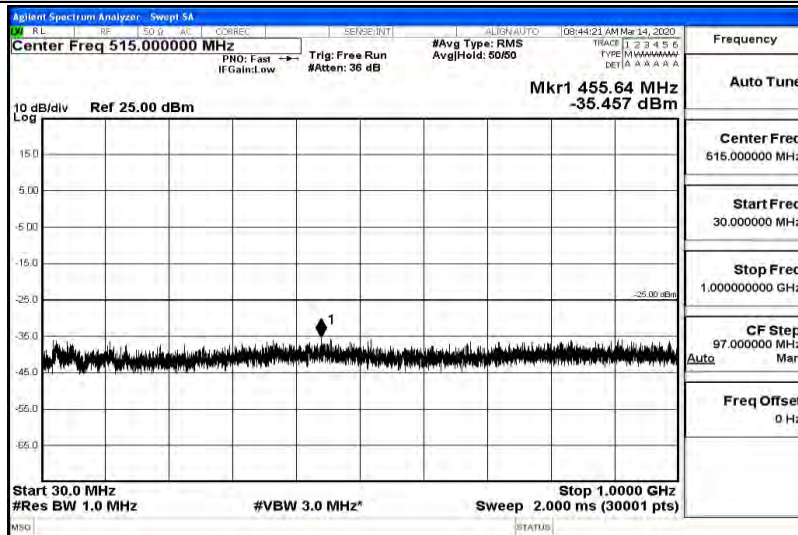

Band41-10MHz-QPSK-41540-1RB#0-Range6:12000~26500MHz

Band41-10MHz-16QAM-39700-1RB#0-Range1:0.009~0.15MHz

Band41-10MHz-16QAM-39700-1RB#0-Range2:0.15~30MHz

Band41-10MHz-16QAM-39700-1RB#0-Range3:30~1000MHz

Band41-10MHz-16QAM-39700-1RB#0-Range4:1000~5000MHz