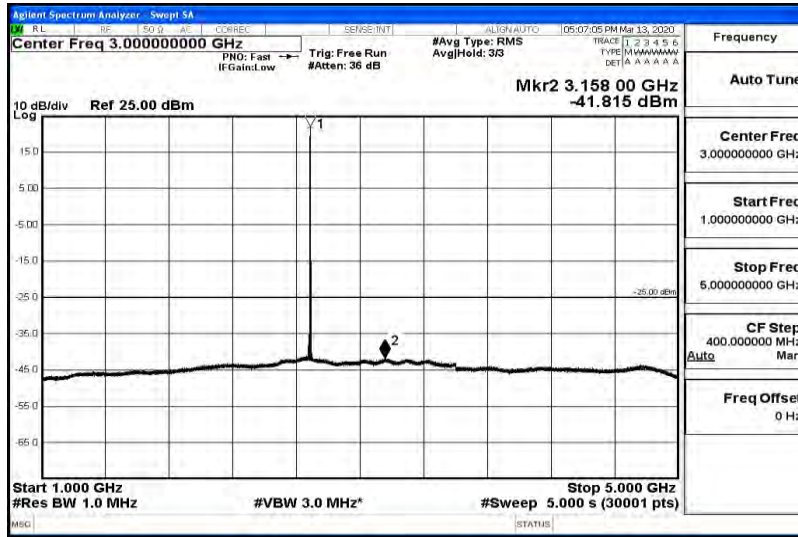

Band41-5MHz-16QAM-40620-1RB#0-Range6:12000~26500MHz

Band41-5MHz-16QAM-41565-1RB#0-Range1:0.009~0.15MHz

Band41-5MHz-16QAM-41565-1RB#0-Range2:0.15~30MHz

Band41-5MHz-16QAM-41565-1RB#0-Range3:30~1000MHz

Band41-5MHz-16QAM-41565-1RB#0-Range4:1000~5000MHz