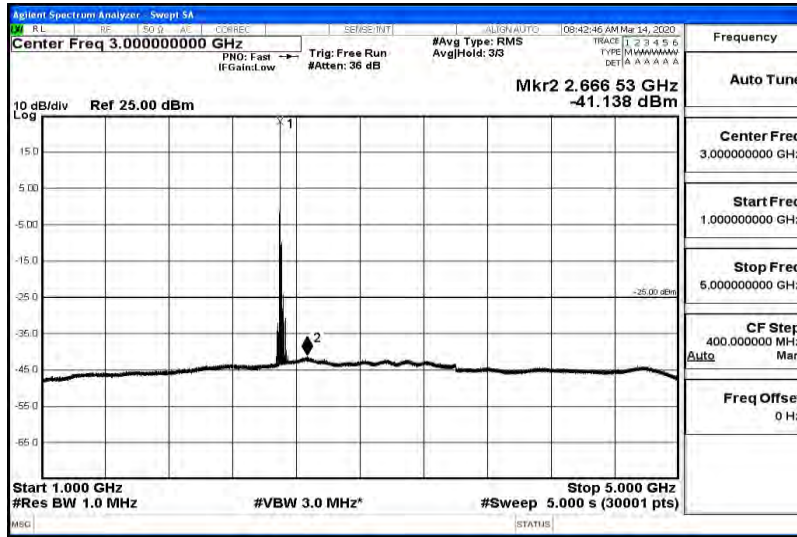

Band41-10MHz-QPSK-39700-1RB#0-Range4:1000~5000MHz