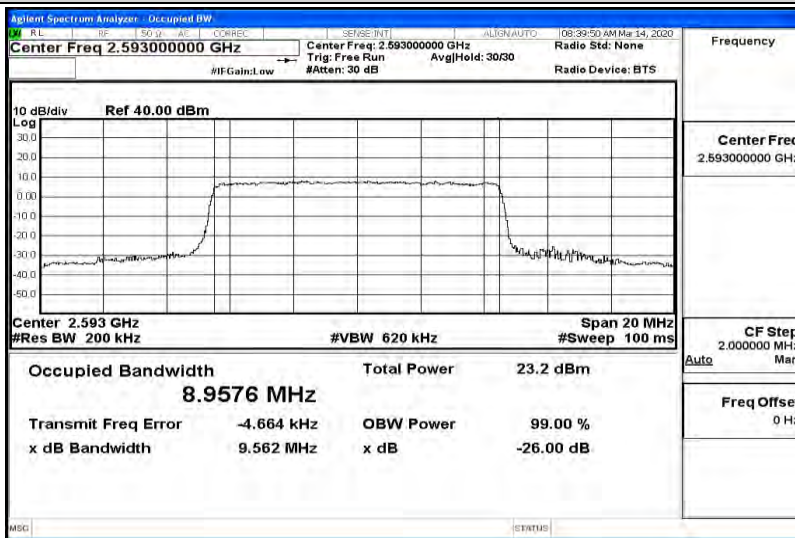

Band41-10MHz-QPSK-40620-50RB#0-8.9576