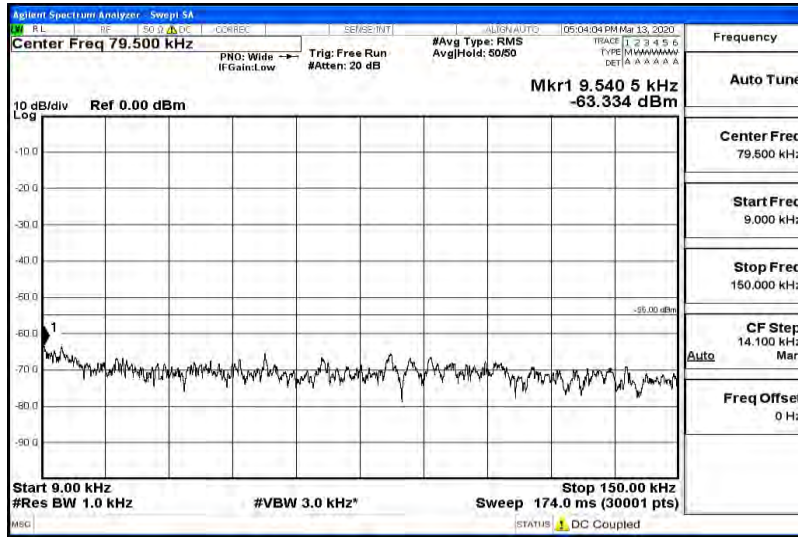

Band41-5MHz-QPSK-40620-1RB#0-Range4:1000~5000MHz

Band41-5MHz-QPSK-40620-1RB#0-Range5:5000~12000MHz

Band41-5MHz-QPSK-40620-1RB#0-Range6:12000~26500MHz

Band41-5MHz-QPSK-41565-1RB#0-Range1:0.009~0.15MHz

Band41-5MHz-QPSK-41565-1RB#0-Range2:0.15~30MHz