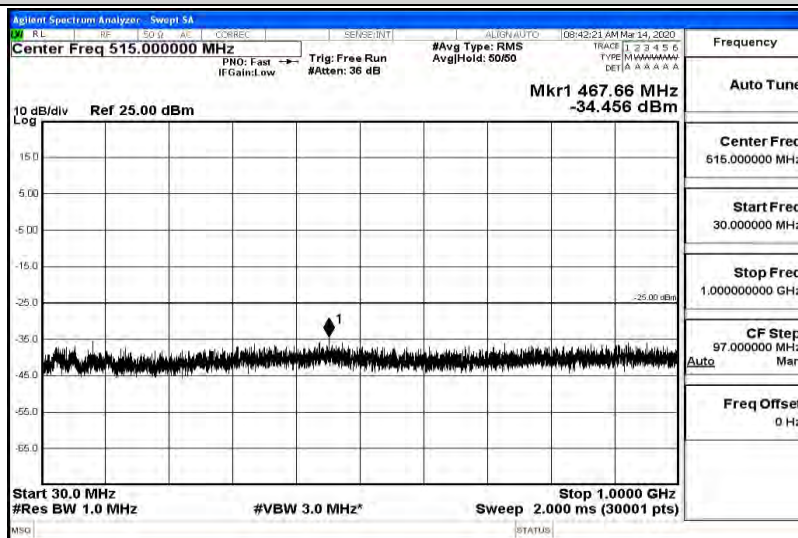

Band41-5MHz-16QAM-41565-1RB#0-Range5:5000~12000MHz

Band41-5MHz-16QAM-41565-1RB#0-Range6:12000~26500MHz

Band41-10MHz-QPSK-39700-1RB#0-Range1:0.009~0.15MHz

Band41-10MHz-QPSK-39700-1RB#0-Range2:0.15~30MHz

Band41-10MHz-QPSK-39700-1RB#0-Range3:30~1000MHz