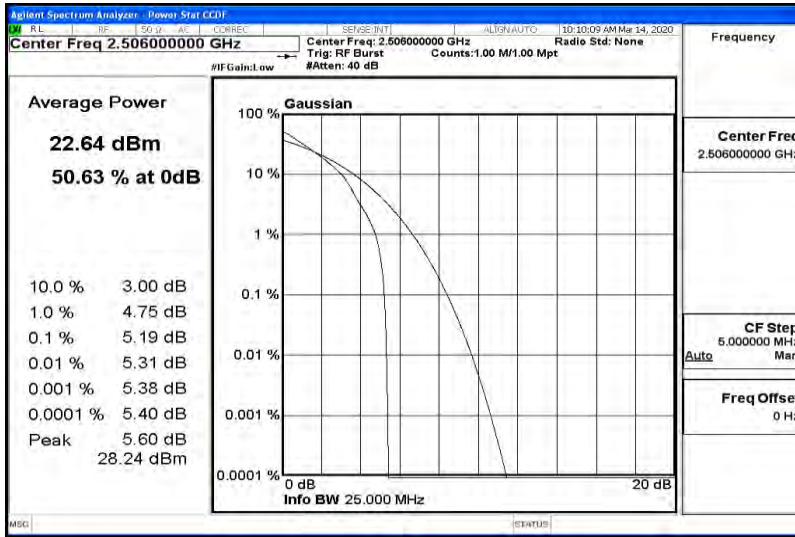

Band41-15MHz-16QAM-41515-1RB#0

Band41-15MHz-16QAM-41515-75RB#0

Band41-20MHz-QPSK-39750-1RB#0

Band41-20MHz-QPSK-39750-100RB#0

Band41-20MHz-QPSK-40620-1RB#0

Band41-20MHz-QPSK-40620-100RB#0

Band41-20MHz-QPSK-41490-1RB#0