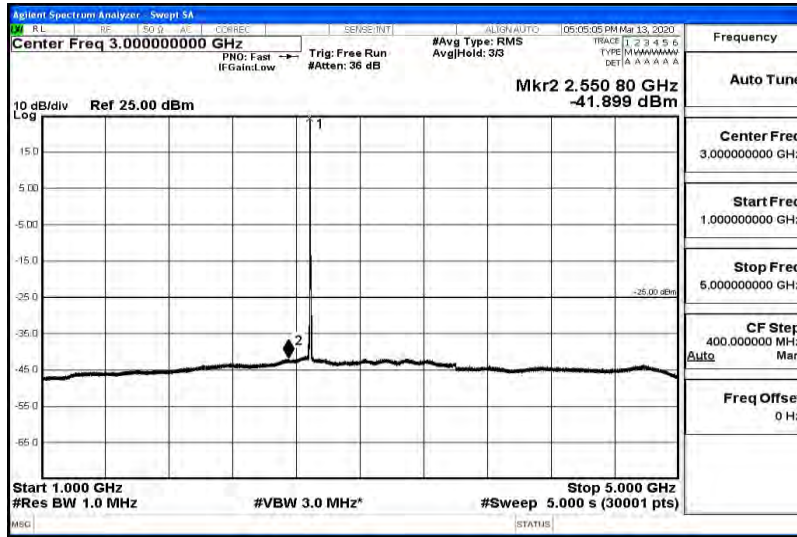

Band41-5MHz-QPSK-41565-1RB#0-Range4:1000~5000MHz