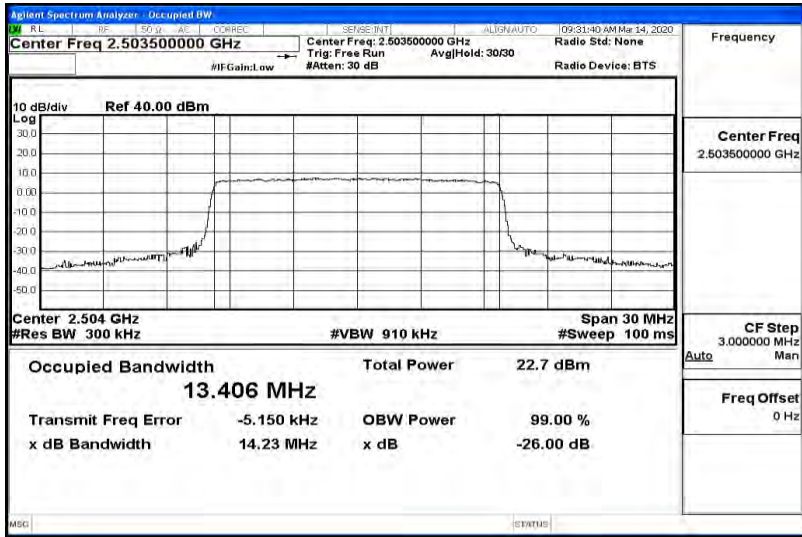

Band41-15MHz-QPSK-39725-75RB#0-13.406