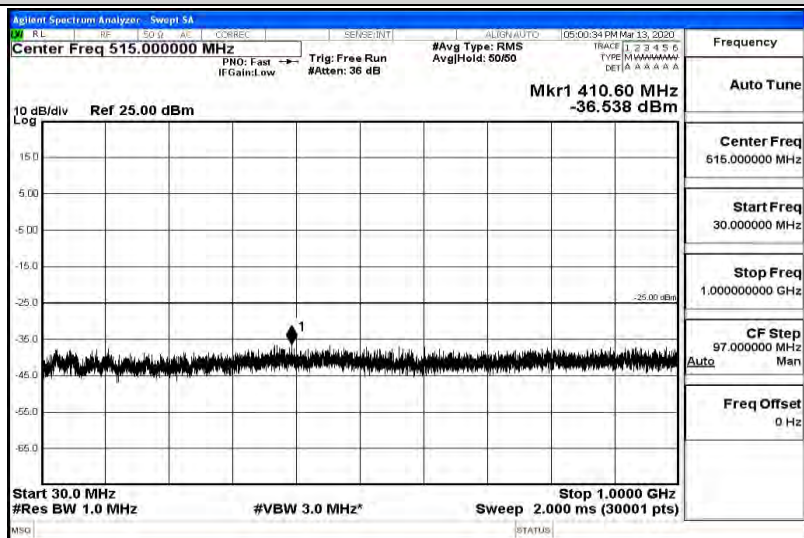

Band41-5MHz-QPSK-39675-1RB#0-Range5:5000~12000MHz

Band41-5MHz-QPSK-39675-1RB#0-Range6:12000~26500MHz

Band41-5MHz-QPSK-40620-1RB#0-Range1:0.009~0.15MHz

Band41-5MHz-QPSK-40620-1RB#0-Range2:0.15~30MHz

Band41-5MHz-QPSK-40620-1RB#0-Range3:30~1000MHz