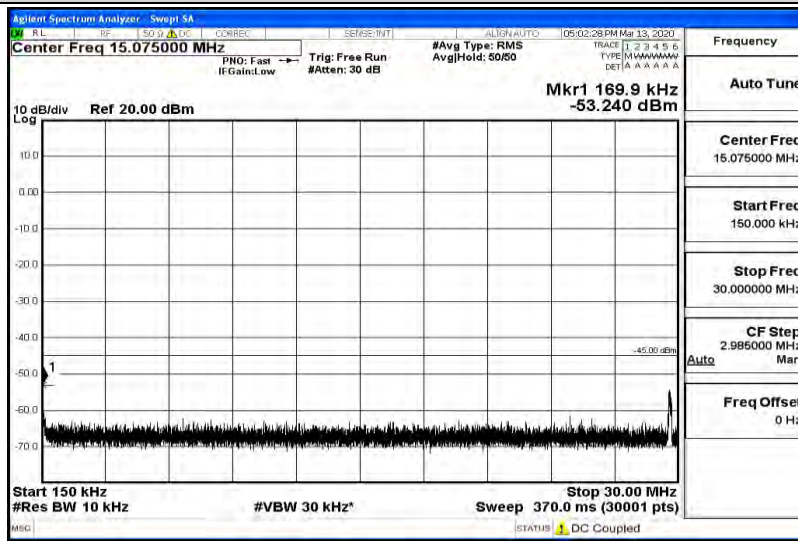

Band41-5MHz-16QAM-40620-1RB#0-Range2:0.15~30MHz