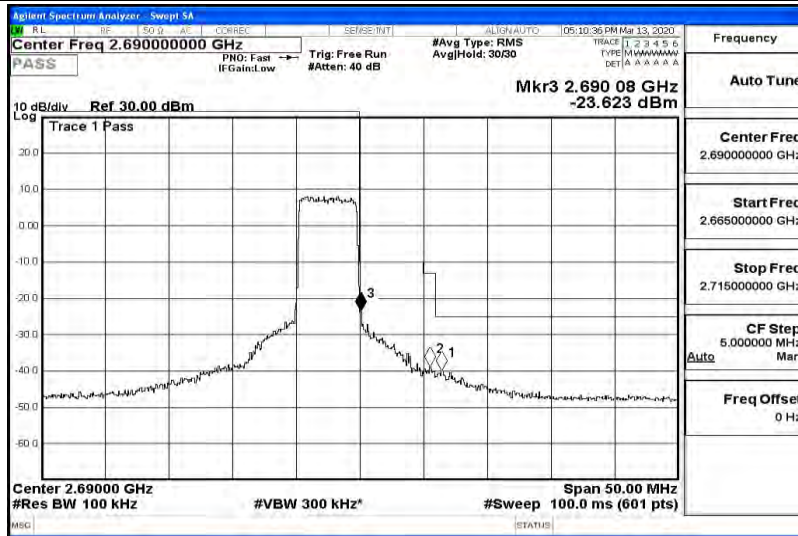

M.4 Band Edge

Band41-5MHz-QPSK-39675-25RB#0

Band41-5MHz-QPSK-41565-25RB#0

Band41-5MHz-16QAM-39675-25RB#0

Band41-5MHz-16QAM-41565-25RB#0

Band41-10MHz-QPSK-39700-50RB#0

Band41-10MHz-QPSK-41540-50RB#0

Band41-10MHz-16QAM-39700-50RB#0