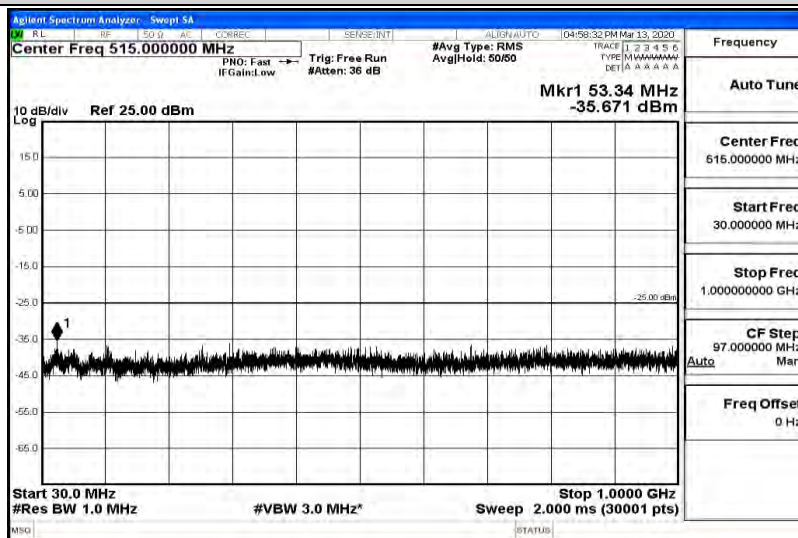

Band41-5MHz-16QAM-39675-1RB#0-Range3:30~1000MHz