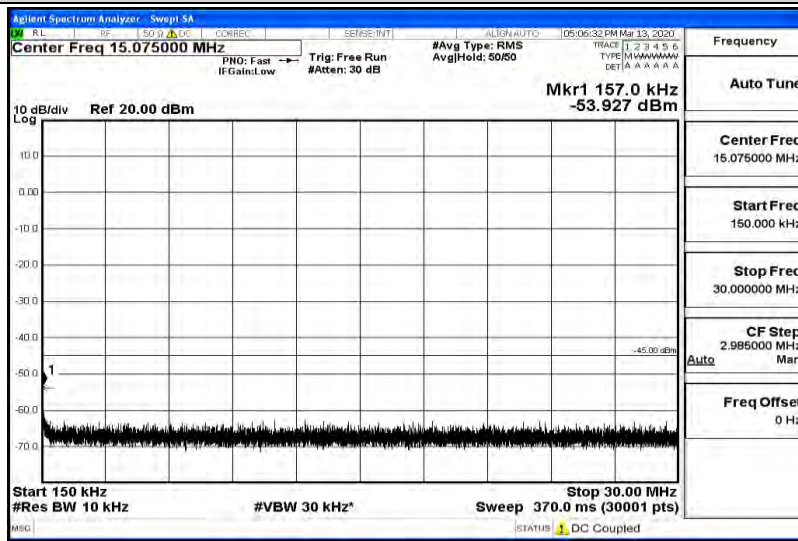

Band41-5MHz-16QAM-41565-1RB#0-Range2:0.15~30MHz