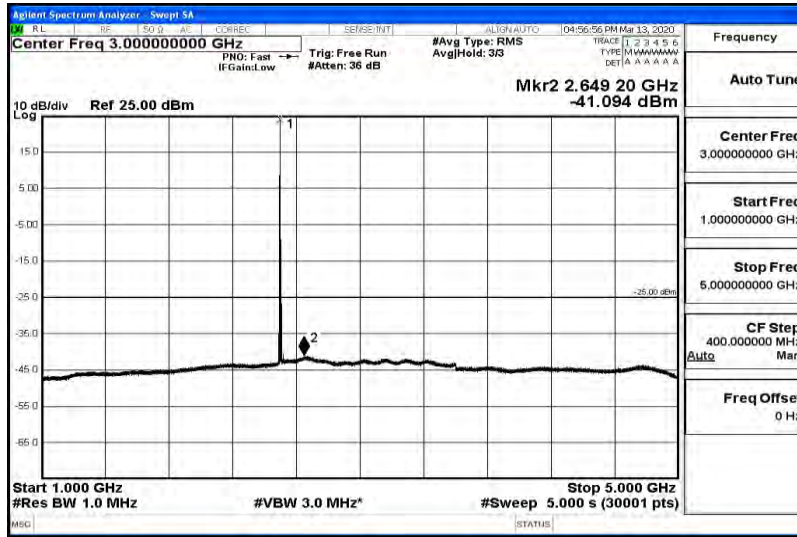

### M.5 Conducted Spurious Emission

Band41-5MHz-QPSK-39675-1RB#0-Range1:0.009~0.15MHz

Band41-5MHz-QPSK-39675-1RB#0-Range2:0.15~30MHz

Band41-5MHz-QPSK-39675-1RB#0-Range3:30~1000MHz

Band41-5MHz-QPSK-39675-1RB#0-Range4:100~5000MHz