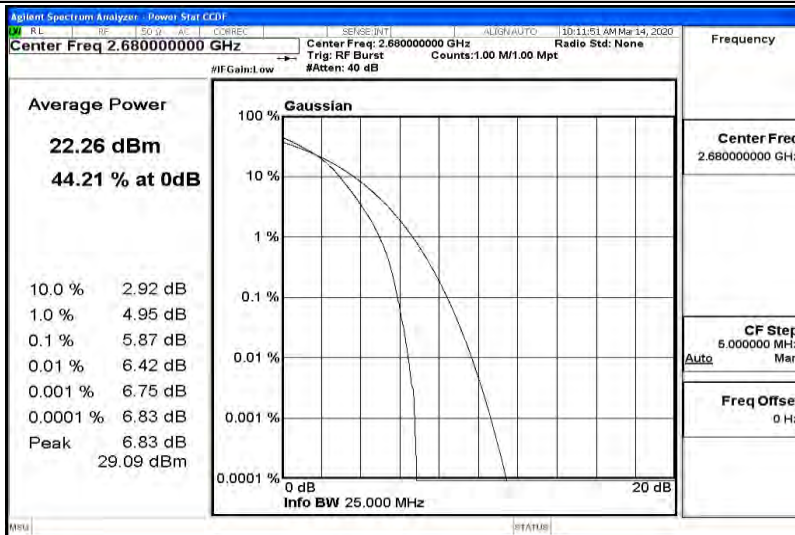

Band41-20MHz-QPSK-41490-100RB#0

Band41-20MHz-16QAM-39750-1RB#0

Band41-20MHz-16QAM-39750-100RB#0

Band41-20MHz-16QAM-40620-1RB#0

Band41-20MHz-16QAM-40620-100RB#0

Band41-20MHz-16QAM-41490-1RB#0

Band41-20MHz-16QAM-41490-100RB#0