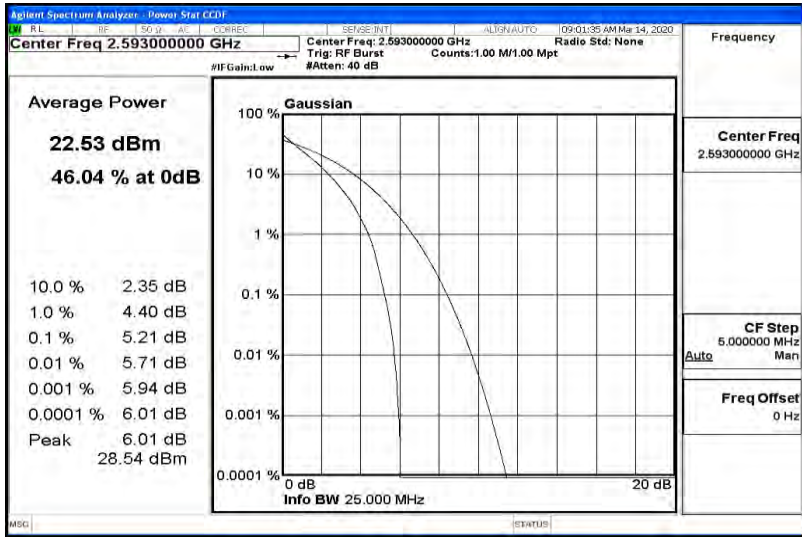

Band41-10MHz-QPSK-40620-50RB#0