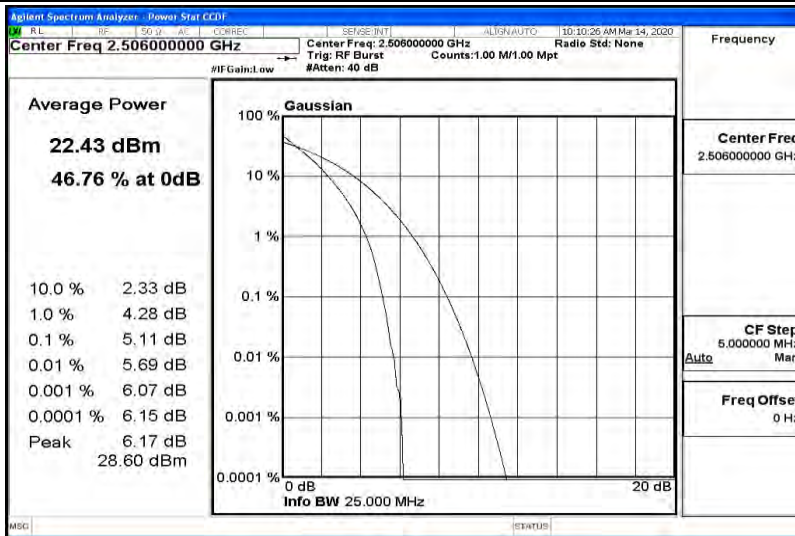

Band41-15MHz-16QAM-41515-1RB#0

Band41-15MHz-16QAM-41515-75RB#0

Band41-20MHz-QPSK-39750-1RB#0

Band41-20MHz-QPSK-39750-100RB#0

Band41-20MHz-QPSK-40620-1RB#0

Band41-20MHz-QPSK-40620-100RB#0

Band41-20MHz-QPSK-41490-1RB#0