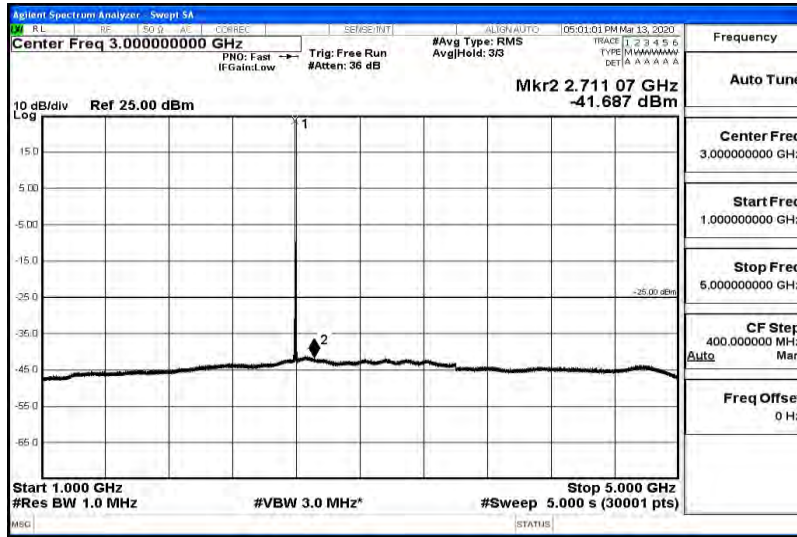

Band41-5MHz-QPSK-40620-1RB#0-Range4:1000~5000MHz