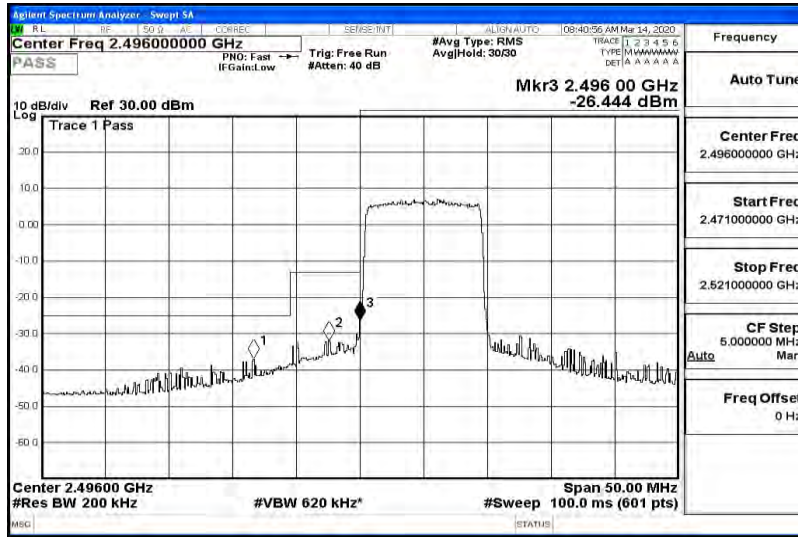

M.4 Band Edge

Band41-5MHz-QPSK-39675-25RB#0

Band41-5MHz-QPSK-41565-25RB#0

Band41-5MHz-16QAM-39675-25RB#0

Band41-5MHz-16QAM-41565-25RB#0

Band41-10MHz-QPSK-39700-50RB#0

Band41-10MHz-QPSK-41540-50RB#0

Band41-10MHz-16QAM-39700-50RB#0