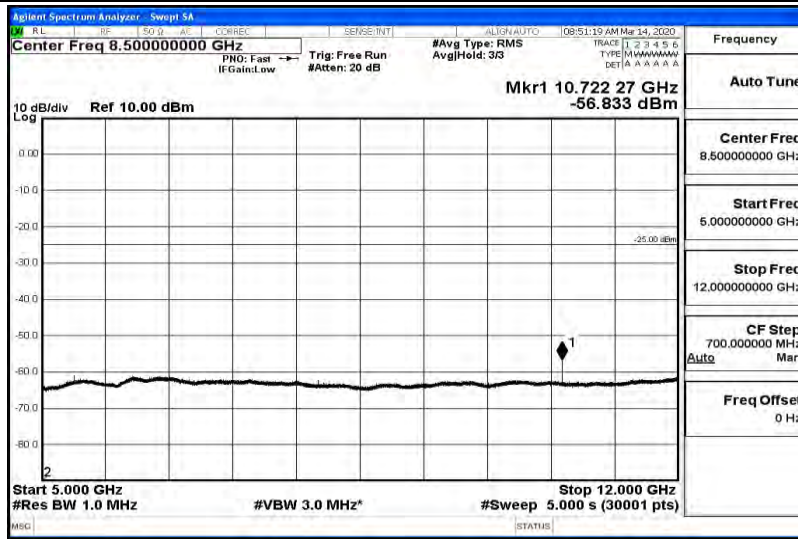

Band41-10MHz-QPSK-41540-1RB#0-Range1:0.009~0.15MHz

Band41-10MHz-QPSK-41540-1RB#0-Range2:0.15~30MHz

Band41-10MHz-QPSK-41540-1RB#0-Range3:30~100MHz

Band41-10MHz-QPSK-41540-1RB#0-Range4:1000~5000MHz

Band41-10MHz-QPSK-41540-1RB#0-Range5:5000~12000MHz