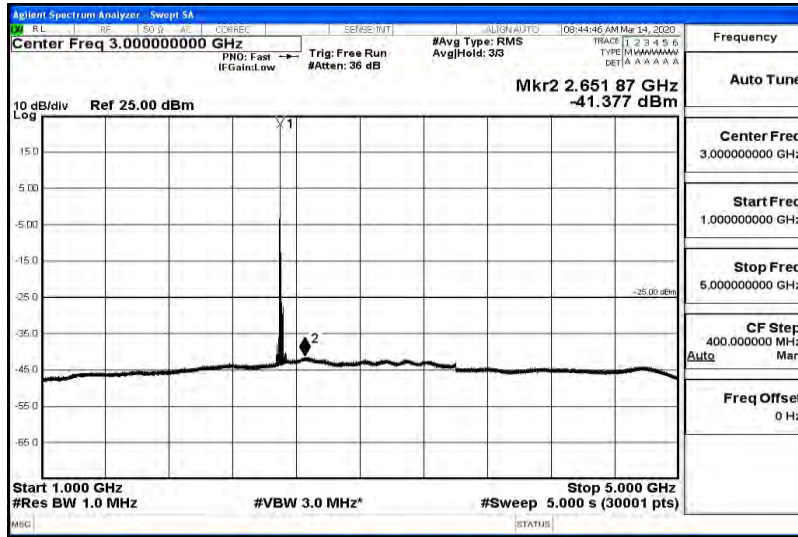

Band41-10MHz-QPSK-41540-1RB#0-Range6:12000~26500MHz

Band41-10MHz-16QAM-39700-1RB#0-Range1:0.009~0.15MHz

Band41-10MHz-16QAM-39700-1RB#0-Range2:0.15~30MHz

Band41-10MHz-16QAM-39700-1RB#0-Range3:30~1000MHz

Band41-10MHz-16QAM-39700-1RB#0-Range4:1000~5000MHz