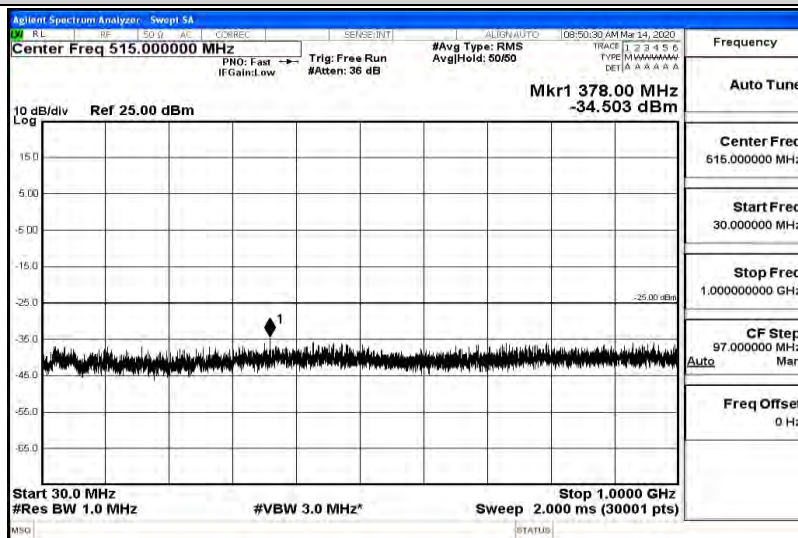

Band41-10MHz-QPSK-41540-1RB#0-Range3:30~100MHz