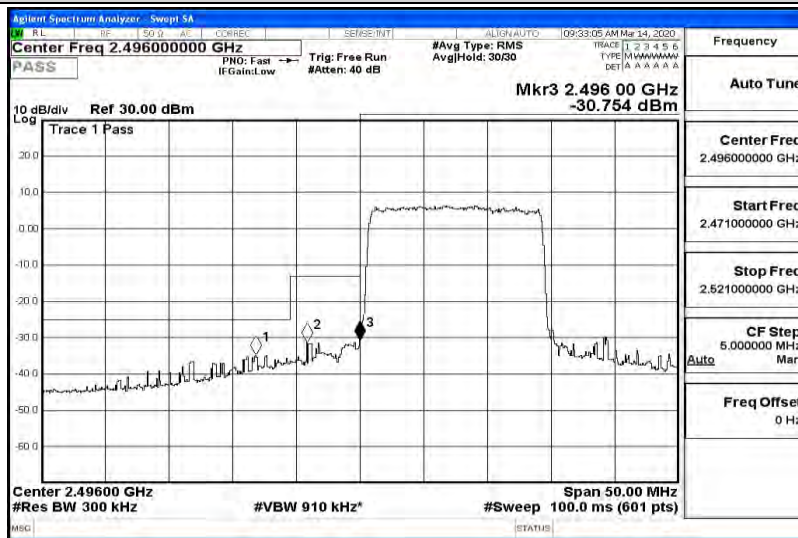

Band41-15MHz-16QAM-39725-75RB#0