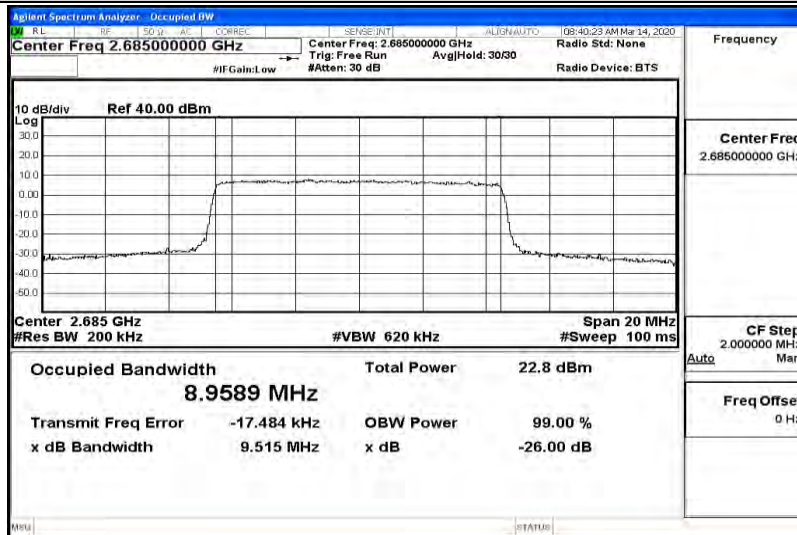

Band41-10MHz-QPSK-39700-50RB#0-8.9583

Band41-10MHz-QPSK-40620-50RB#0-8.9576

Band41-10MHz-QPSK-41540-50RB#0-8.9567

Band41-10MHz-16QAM-39700-50RB#0-8.9453

Band41-10MHz-16QAM-40620-50RB#0-8.9522

Band41-10MHz-16QAM-41540-50RB#0-8.9589