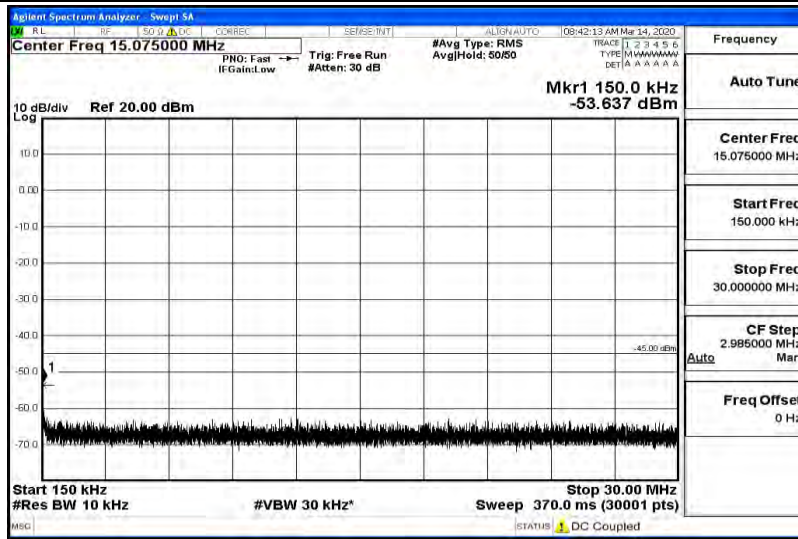

Band41-5MHz-16QAM-41565-1RB#0-Range5:5000~12000MHz

Band41-5MHz-16QAM-41565-1RB#0-Range6:12000~26500MHz

Band41-10MHz-QPSK-39700-1RB#0-Range1:0.009~0.15MHz

Band41-10MHz-QPSK-39700-1RB#0-Range2:0.15~30MHz

Band41-10MHz-QPSK-39700-1RB#0-Range3:30~1000MHz