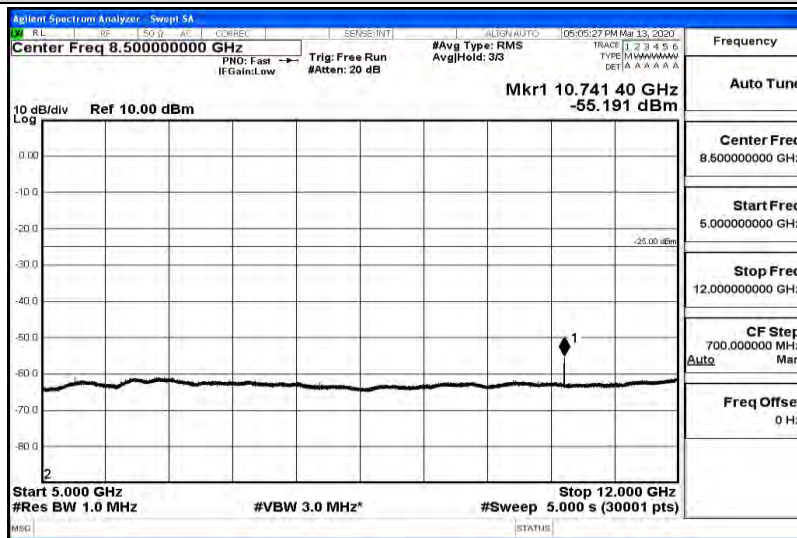

Band41-5MHz-QPSK-41565-1RB#0-Range3:30~1000MHz

Band41-5MHz-QPSK-41565-1RB#0-Range4:1000~5000MHz

Band41-5MHz-QPSK-41565-1RB#0-Range5:5000~12000MHz

Band41-5MHz-QPSK-41565-1RB#0-Range6:12000~26500MHz

Band41-5MHz-16QAM-39675-1RB#0-Range1:0.009~0.15MHz