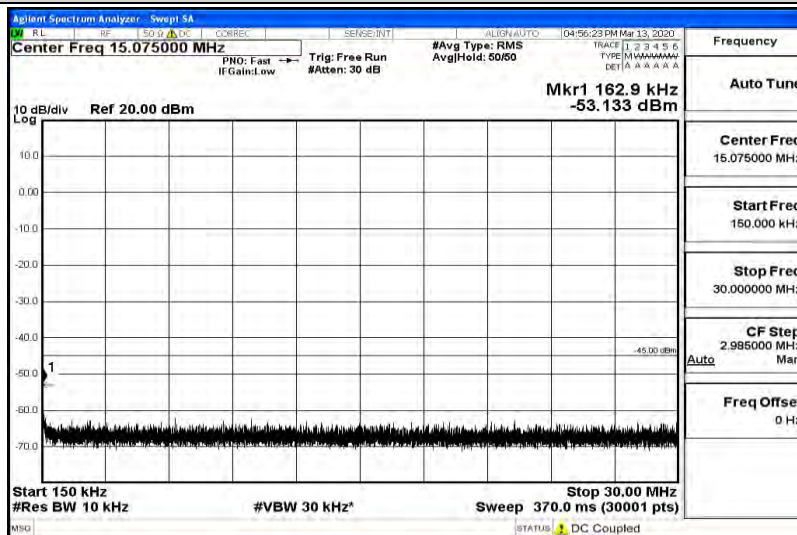

### M.5 Conducted Spurious Emission

Band41-5MHz-QPSK-39675-1RB#0-Range1:0.009~0.15MHz

Band41-5MHz-QPSK-39675-1RB#0-Range2:0.15~30MHz

Band41-5MHz-QPSK-39675-1RB#0-Range3:30~1000MHz

Band41-5MHz-QPSK-39675-1RB#0-Range4:100~5000MHz