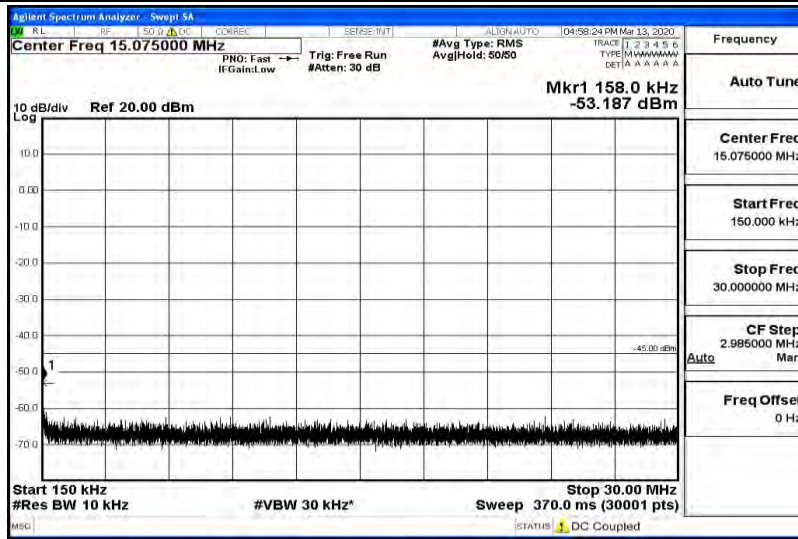

Band41-5MHz-16QAM-39675-1RB#0-Range2:0.15~30MHz