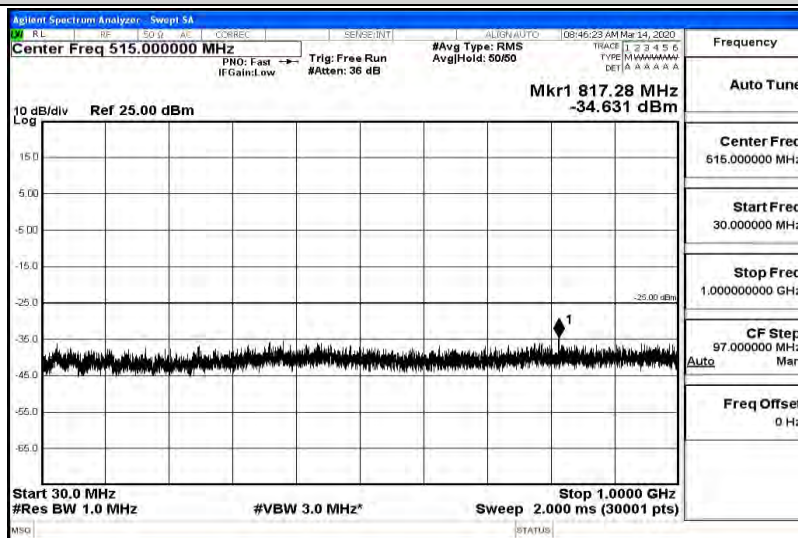

Band41-10MHz-QPSK-40620-1RB#0-Range3:30~1000MHz