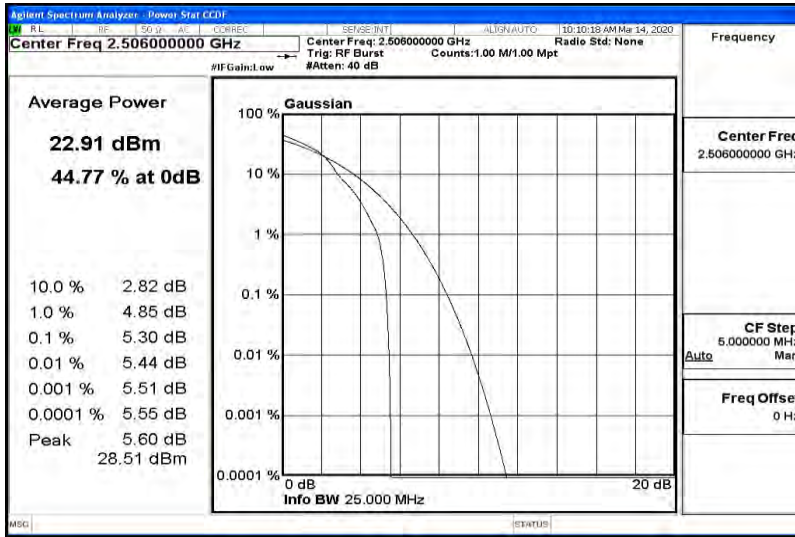

Band41-20MHz-16QAM-39750-1RB#0