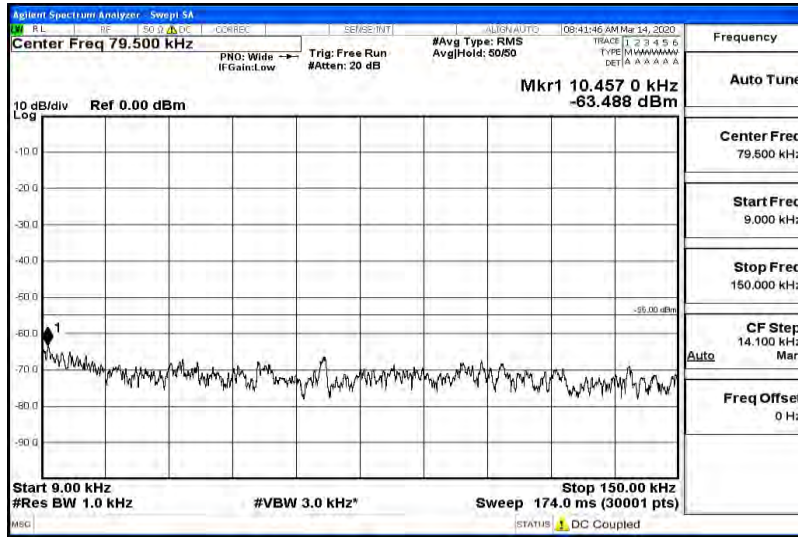

Band41-10MHz-QPSK-39700-1RB#0-Range1:0.009~0.15MHz