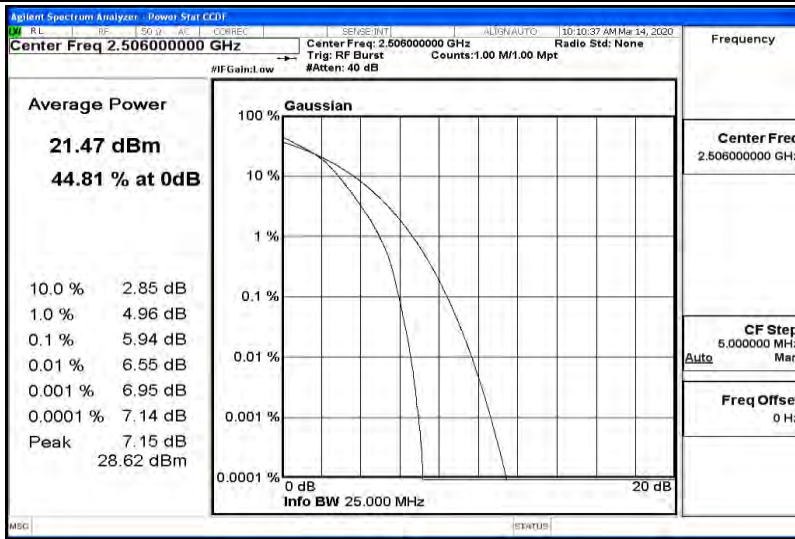

Band41-20MHz-16QAM-39750-100RB#0