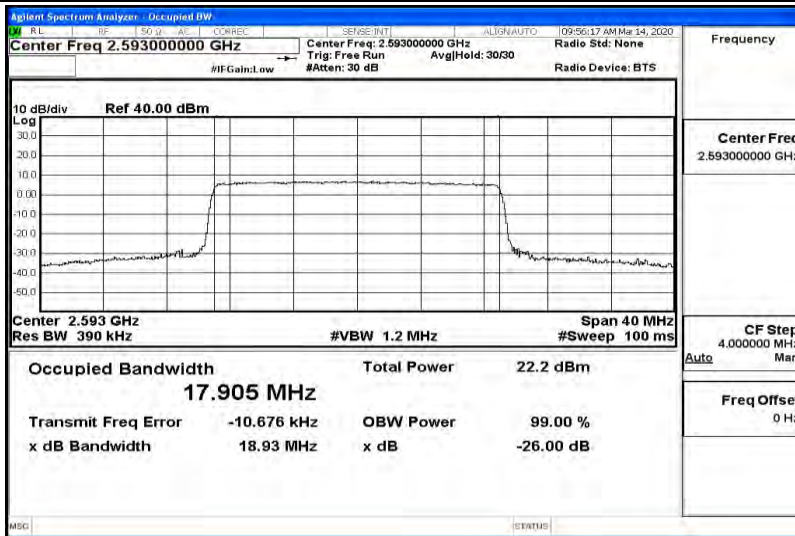

Band41-20MHz-QPSK-39750-100RB#0-17.903

Band41-20MHz-QPSK-40620-100RB#0-17.900

Band41-20MHz-QPSK-41490-100RB#0-17.868

Band41-20MHz-16QAM-39750-100RB#0-17.902

Band41-20MHz-16QAM-40620-100RB#0-17.905

Band41-20MHz-16QAM-41490-100RB#0-17.850