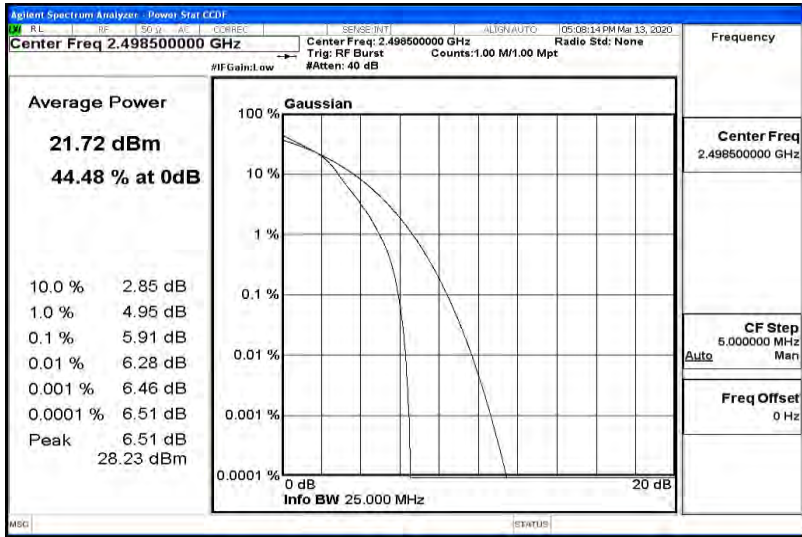

**Band41-5MHz-QPSK-39675-25RB#0**

**Band41-5MHz-QPSK-40620-25RB#0**

**Band41-5MHz-QPSK-41565-25RB#0**

**Band41-5MHz-16QAM-39675-25RB#0**

Band41-5MHz-16QAM-40620-25RB#0

Band41-5MHz-16QAM-41565-25RB#0

Band41-10MHz-QPSK-39700-1RB#0