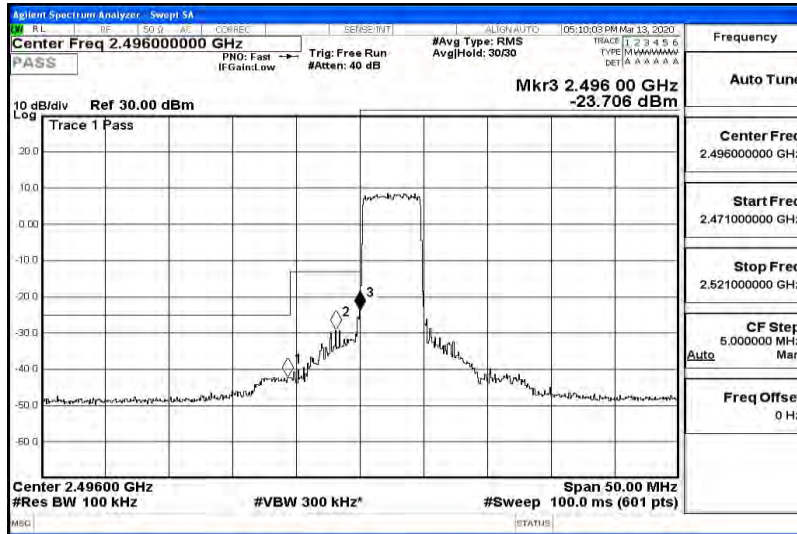

M.4 Band Edge

Band41-5MHz-QPSK-39675-25RB#0